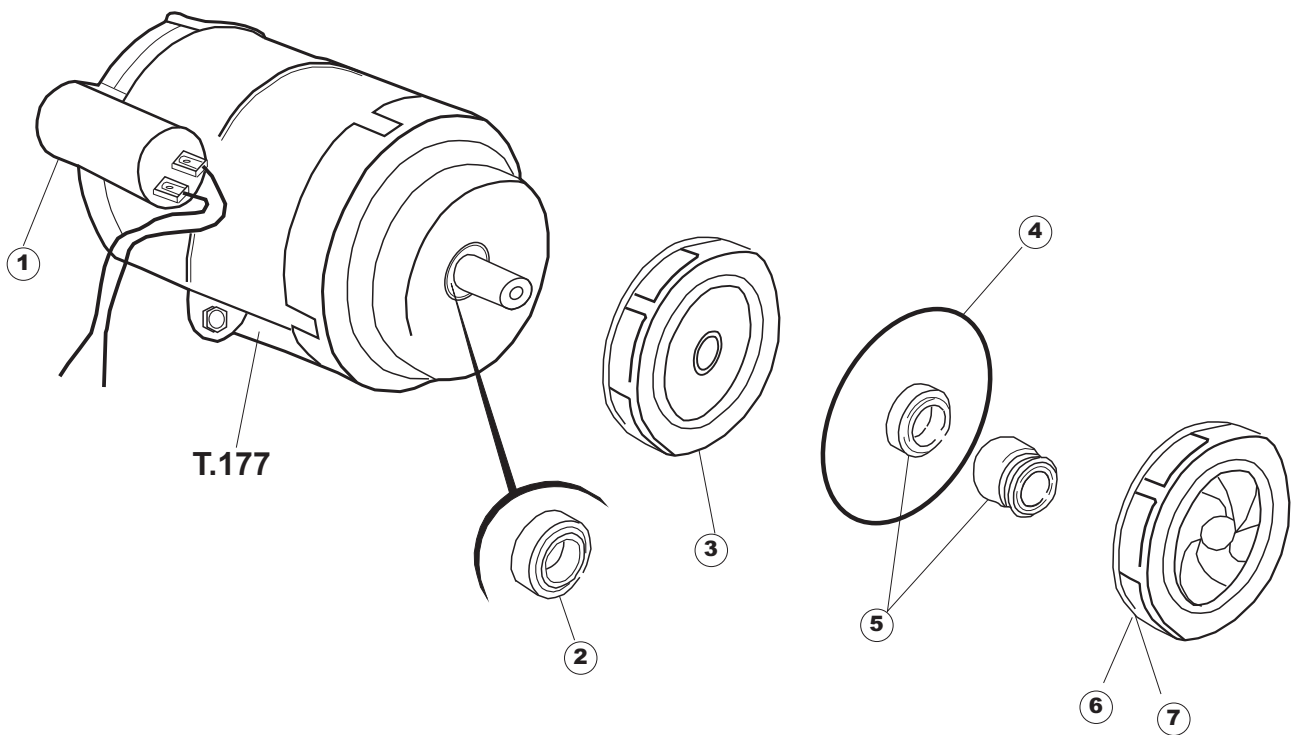

(*) Ricambio consigliato.

Pagina	Posizione	Codice ricambio	Vecchio codice	Descrizione
1	1	004240		PANNELLO SUPERIORE
1	4	028078	REB028078	PIASTRINA BATTUTA SPORTELLO PER LAVA- BICCHIERI
1	5	307005	REB307005	BATTUTA ASTA SPORTELLO
1	6	311008	REB311008	CERNIERA DESTRA SPORTELLO PER LAVA- BICCHIERI
1	7	311009	REB311009	CERNIERA SINISTRA PER SPORTELLO LAVA- BICCHIERI
1	8	325034	REB325034	PERNO PER CERNIERA SPORTELLO PER LAVA-
1	9	449036	REB449036	MOLLA PER SERRATURA SPORTELLO
1	10	329012	REB329012	SERRATURA PER SPORTELLO LAVABICCHIERI
1	11	015039	REB015039	GUIDA CESTELLO SINISTRA
1	12	015038	REB015038	GUIDA CESTELLO DESTRA
1	13	459006	REB459006	PASSACAVO D INT 9 D EST 16
1	14	461031		PIEDINO ESAGONALE PER LAVABICCHIERI
1	15	012188	REB012188	PANNELLO ANTERIORE
1	16	022128	REB022128	PANNELLO POSTERIORE
1	17	029640		SPORTELLO
1	18	437058	REB437058	GUARNIZIONE SPORTELLO PER LAVABICCHIERI
1	19	033294	REB033294	SQUADRA PER GUARNIZIONE SPORTELLO PER LAVABICCHIERI
2	1	026402		INTERFACCIA ADESIVA DI CONTROLLO
2	3	208010	REB208010	INTERRUTTORE DOPPIO
2	4	226071	REB226071	PULSANTE DOPPIO CONTATTO
2	5	216025	REB216025	SPIA ARANCIO
2	6	226128		CORPO PULSANTE
2	7	227079		TASTO GOFFRATO BIANCO
2	8	224004	REB224004	PRESSOSTATO 35/17
2	9	143013	REB143013	TUBO PVC VERDE 4X7
2	10	459018		FISSACAVO ITW ELETTRGIBI
2	11	299040	REB299040	SPINA SCHUKO 90° CABL. 1=2,5MT
2	12	80871		MICRO MAGNETICO
2	13	984005	REB984005	GRUPPO TRAPPOLA D'ARIA
2	14	468029	REB468029	RACCORDO TRAPPOLA ARIA PRESSOSTATO
2	15	456020	REB456020	guarnizione o-ring
2	16	437019	REB437019	GUARNIZIONE TRAPPOLA ARIA PRESSOSTATO