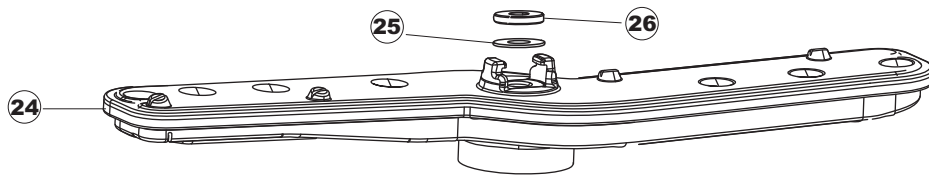

ELETTROBAR

**SPARE PARTS CATALOGUE
ERSATZTEILKATALOG
CATALOGUE PIECES DETACHEES
CATALOGO PARTI RICAMBIO
CATALOGO DE PIEZAS DE RECAMBIO
CATALOGO PEÇAS DE REPOSIÇÃO**

Fast 139-2

Fast 139-2S

04-02-2015

1

5

(*) Ricambio consigliato.

Pagina	Posizione	Codice ricambio	Vecchio codice	Descrizione
1	1	004240		PANNELLO SUPERIORE
1	4	028078	REB028078	PIASTRINA BATTUTA SPORTELLO PER LAVA- BICCHIERI
1	5	307005	REB307005	BATTUTA ASTA SPORTELLO
1	6	311008	REB311008	CERNIERA DESTRA SPORTELLO PER LAVA- BICCHIERI
1	7	311009	REB311009	CERNIERA SINISTRA PER SPORTELLO LAVA- BICCHIERI
1	8	325034	REB325034	PERNO PER CERNIERA SPORTELLO PER LAVA-
1	9	449036	REB449036	MOLLA PER SERRATURA SPORTELLO
1	10	329012	REB329012	SERRATURA PER SPORTELLO LAVABICCHIERI
1	11	015039	REB015039	GUIDA CESTELLO SINISTRA
1	12	015038	REB015038	GUIDA CESTELLO DESTRA
1	13	459006	REB459006	PASSACAVO D INT 9 D EST 16
1	14	461031		PIEDINO ESAGONALE PER LAVABICCHIERI
1	15	012188	REB012188	PANNELLO ANTERIORE
1	16	022128	REB022128	PANNELLO POSTERIORE
1	17	029640		SPORTELLO
1	18	437058	REB437058	GUARNIZIONE SPORTELLO PER LAVABICCHIERI
1	19	033294	REB033294	SQUADRA PER GUARNIZIONE SPORTELLO PER LAVABICCHIERI
2	1	026402		INTERFACCIA ADESIVA DI CONTROLLO
2	3	208010	REB208010	INTERRUTTORE DOPPIO
2	4	226071	REB226071	PULSANTE DOPPIO CONTATTO
2	5	216025	REB216025	SPIA ARANCIO
2	6	226128		CORPO PULSANTE
2	7	227079		TASTO GOFFRATO BIANCO
2	8	224004	REB224004	PRESSOSTATO 35/17
2	9	143013	REB143013	TUBO PVC VERDE 4X7
2	10	459018		FISSACAVO ITW ELETTRGIBI
2	11	299040	REB299040	SPINA SCHUKO 90° CABL. 1=2,5MT
2	12	80871		MICRO MAGNETICO
2	13	984005	REB984005	GRUPPO TRAPPOLA D'ARIA
2	14	468029	REB468029	RACCORDO TRAPPOLA ARIA PRESSOSTATO
2	15	456020	REB456020	guarnizione o-ring
2	16	437019	REB437019	GUARNIZIONE TRAPPOLA ARIA PRESSOSTATO