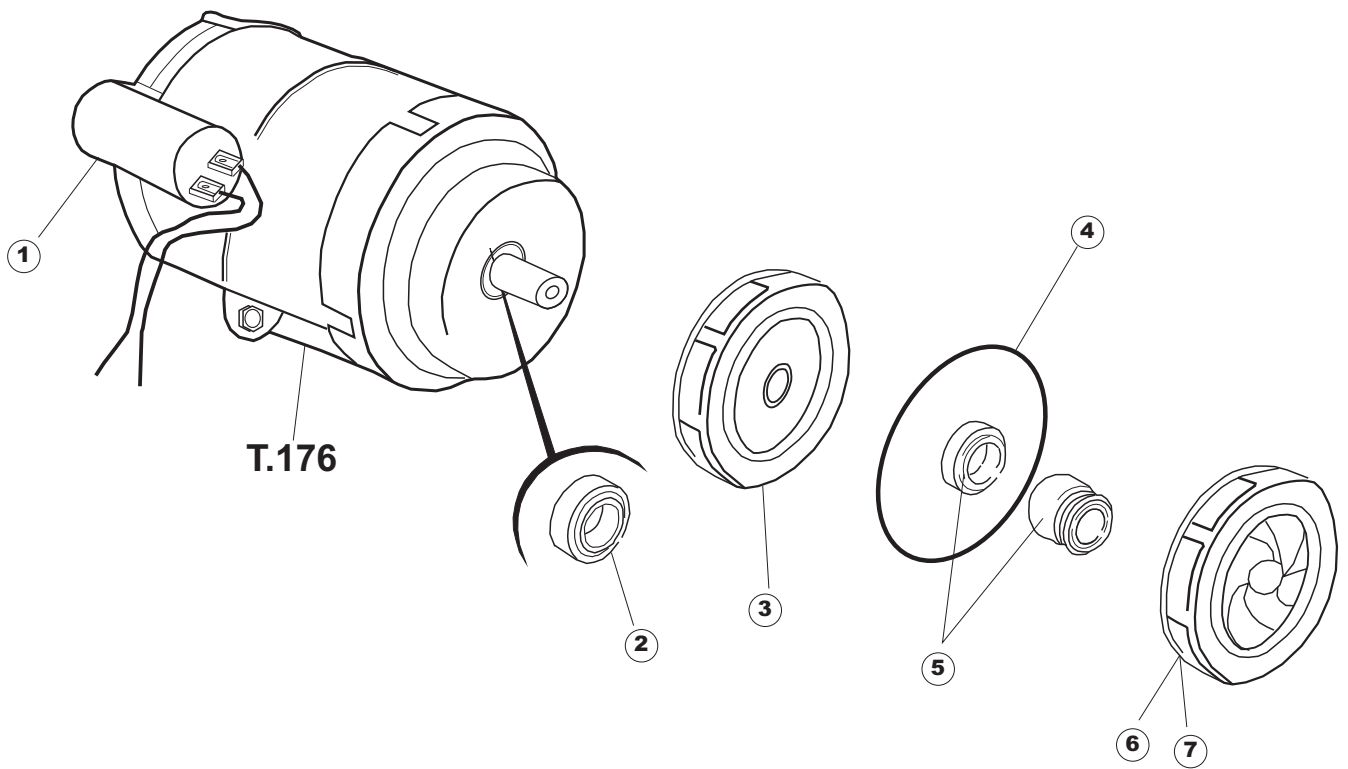

(*) Ricambio consigliato.

Pagina	Posizione	Codice ricambio	Vecchio codice	Descrizione
1	1	004239		PANNELLO SUPERIORE
1	4	311009	REB311009	CERNIERA SINISTRA PER SPORTELLO LAVA- BICCHIERI
1	5	311008	REB311008	CERNIERA DESTRA SPORTELLO PER LAVA- BICCHIERI
1	6	304017	REB304017	ASTA PER CERNIERE SPORTELLO PER LAVA- BICCHIERI
1	7	437057	REB437057	GUARNIZIONE SPORTELLO PER LAVABICCHIERI
1	8	033291	REB033291	SQUADRA PER GUARNIZIONE DELLO SPORTELLO PER LAVABICCHIERI
1	9	449036	REB449036	MOLLA PER SERRATURA SPORTELLO
1	10	329012	REB329012	SERRATURA PER SPORTELLO LAVABICCHIERI
1	11	015037	REB015037	GUIDA CESTELLO SINISTRA
1	12	015036	REB015036	GUIDA CESTELLO DESTRA
1	13	459006	REB459006	PASSACAPO D INT 9 D EST 16
1	14	461031		PIEDINO ESAGONALE PER LAVABICCHIERI
1	15	012172	REB012172	PANNELLO ANTERIORE
1	16	022093	REB022093	PANNELLO POSTERIORE
1	17	029636		SPORTELLO
2	1	026401		INTERFACCIA ADESIVA DI CONTROLLO
2	3	208010	REB208010	INTERRUTTORE DOPPIO
2	4	226071	REB226071	PULSANTE DOPPIO CONTATTO
2	5	216025	REB216025	SPIA ARANCIO
2	6	226128		CORPO PULSANTE
2	7	227079		TASTO GOFFRATO BIANCO
2	8	224004	REB224004	PRESSOSTATO 35/17
2	9	143013	REB143013	TUBO PVC VERDE 4X7
2	10	459018		FISSACAPO ITW ELETTROGIBI
2	11	299040	REB299040	SPINA SCHUKO 90° CABL. 1=2,5MT
2	12	80871		MICRO MAGNETICO
2	13	984005	REB984005	GRUPPO TRAPPOLA D'ARIA
2	14	468029	REB468029	RACCORDO TRAPPOLA ARIA PRESSOSTATO
2	15	456020	REB456020	guarnizione o-ring
2	16	437019	REB437019	GUARNIZIONE TRAPPOLA ARIA PRESSOSTATO
2	17	107005	REB107005	TRAPPOLA ARIA
2	18	230098	REB230098	RESISTENZA VASCA 600W 230V