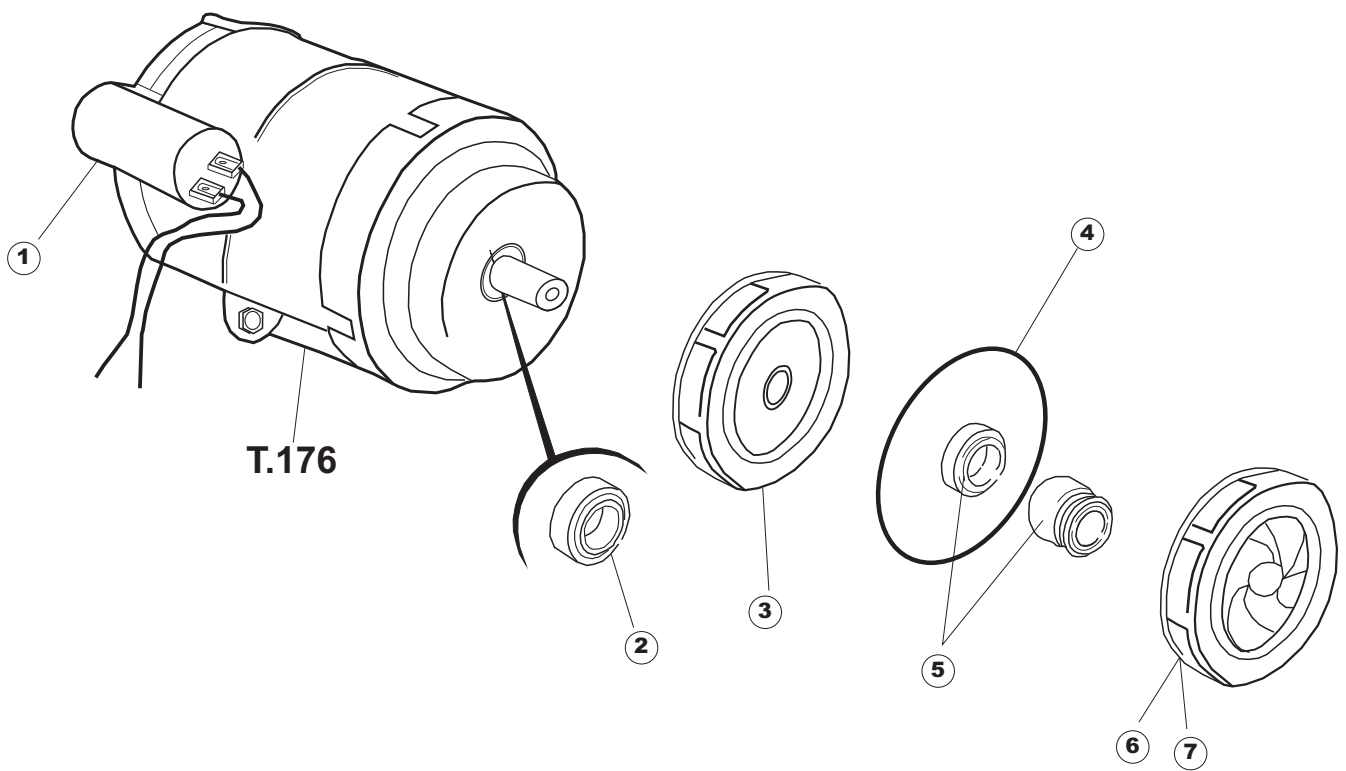

(*) Ricambio consigliato.

Pagina	Posizione	Codice ricambio	Vecchio codice	Descrizione
1	1	004239		PANNELLO SUPERIORE
1	4	311009	REB311009	CERNIERA SINISTRA PER SPORTELLO LAVA- BICCHIERI
1	5	311008	REB311008	CERNIERA DESTRA SPORTELLO PER LAVA- BICCHIERI
1	6	304017	REB304017	ASTA PER CERNIERE SPORTELLO PER LAVA- BICCHIERI
1	7	437057	REB437057	GUARNIZIONE SPORTELLO PER LAVABICCHIERI
1	8	033291	REB033291	SQUADRA PER GUARNIZIONE DELLO SPORTELLO PER LAVABICCHIERI
1	9	449036	REB449036	MOLLA PER SERRATURA SPORTELLO
1	10	329012	REB329012	SERRATURA PER SPORTELLO LAVABICCHIERI
1	11	015037	REB015037	GUIDA CESTELLO SINISTRA
1	12	015036	REB015036	GUIDA CESTELLO DESTRA
1	13	459006	REB459006	PASSACAVO D INT 9 D EST 16
1	14	461031		PIEDINO ESAGONALE PER LAVABICCHIERI
1	15	012172	REB012172	PANNELLO ANTERIORE
1	16	022136		PANNELLO POSTERIORE E35 ALTA PIEG.
1	17	029638		SPORTELLO
2	1	026401		INTERFACCIA ADESIVA DI CONTROLLO
2	3	208010	REB208010	INTERRUTTORE DOPPIO
2	4	226071	REB226071	PULSANTE DOPPIO CONTATTO
2	5	216025	REB216025	SPIA ARANCIO
2	6	226128		CORPO PULSANTE
2	7	227079		TASTO GOFFRATO BIANCO
2	8	224004	REB224004	PRESSOSTATO 35/17
2	9	143013	REB143013	TUBO PVC VERDE 4X7
2	10	459018		FISSACAVO ITW ELETTROGIBI
2	11	299040	REB299040	SPINA SCHUKO 90° CABL. 1=2,5MT
2	12	80871		MICRO MAGNETICO
2	13	984005	REB984005	GRUPPO TRAPPOLA D'ARIA
2	14	468029	REB468029	RACCORDO TRAPPOLA ARIA PRESSOSTATO
2	15	456020	REB456020	guarnizione o-ring
2	16	437019	REB437019	GUARNIZIONE TRAPPOLA ARIA PRESSOSTATO
2	17	107005	REB107005	TRAPPOLA ARIA
2	18	230098	REB230098	RESISTENZA VASCA 600W 230V