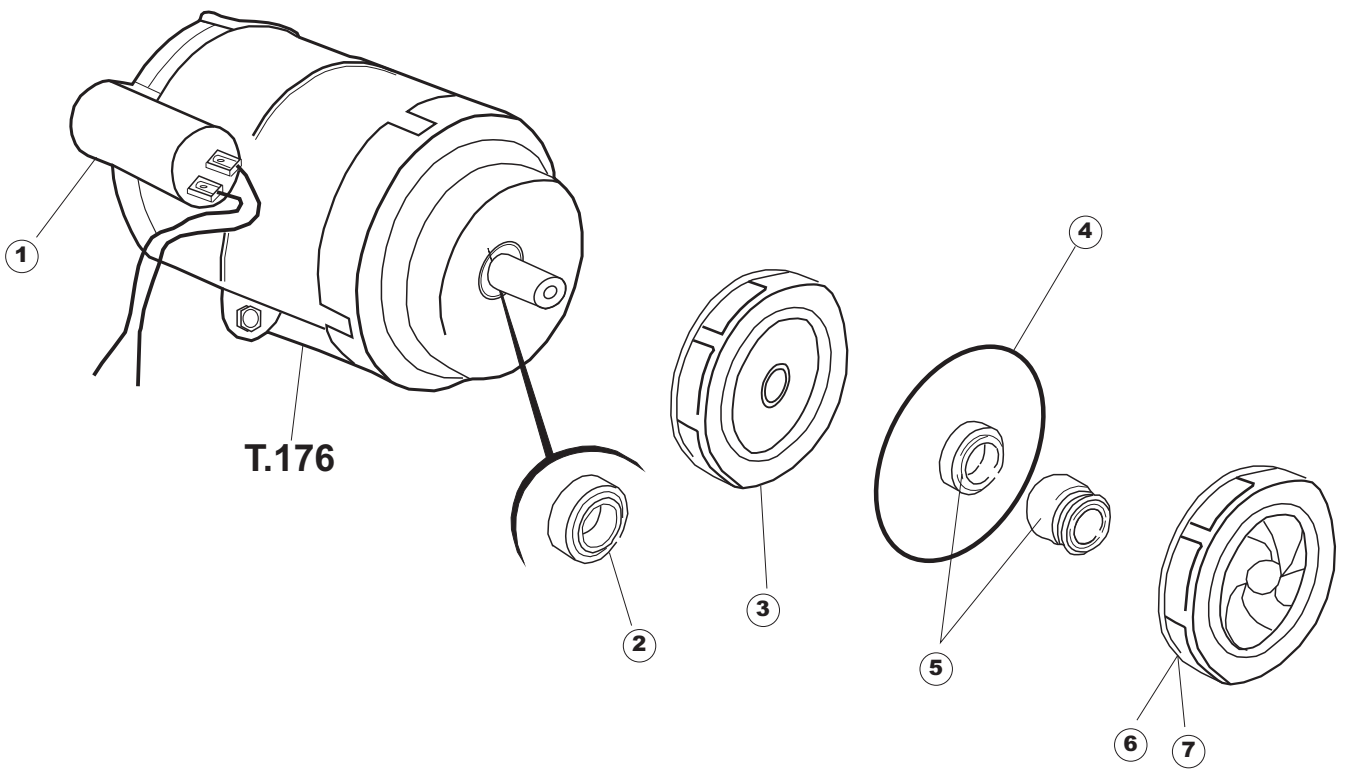

(*) Ricambio consigliato.

Pagina	Posizione	Codice ricambio	Vecchio codice	Descrizione
1	1	004175		PANNELLO SUPERIORE
1	2	021116		PANNELLO LATERALE SINISTRO
2	29	143267		TUBETTO SANTOPRENE 6X10 RACCORDI +GHIERE
2	30	121993		GRUPPO FILTRO+ZAVORRA DOSATORE
2	37	127054	REB127054	MANICOTTO POMPA DI SCARICO
2	38	143137	REB143137	TUBO SCARICO D18 TERM.LE CURVO
2	39	130178		POMPA DI SCARICO
2	40	130183		POMPA SCARICO 60HZ
2	50	035114		STAFFA COMPONENTI ELETTRICI LAVAB.
2	51	210010		PORTAFUSIBILE AWG-SFR4(UL)CABUR
2	52	210011		PIASTRINA TERMINALE SFR/PT CABUR
2	53	228014		FUSIBILE 5X20 T4A
2	54	229040		RELÈ 62.83.8.230.0300
2	55	214077		PROTEZIONE ELETTR.TRASP. 44
2	56	215034-6		SCHEDA ELETTRONICA
2	57	215036		SCHEDA ELETTRONICA
2	58	203424		CABLAGGIO
2	59	461028		PIEDINO PLAST.SCHEDA 5309AA00XS
3	1	144030		GRUPPO VALVOLA NON RITORNO
3	5	437041	REB437041	GUARNIZIONE 3/4
3	6	143270		TUBO CARICO 3/4G D.I.10 2MT
3	7	240011	REB240011	VALVOLA DI CARICO 1VIA
3	8	104056		BOILER
3	9	143228		TUBO ENTRATA ACQUA BOILER 8X9XL250
3	10	142051	REB142051	TROPPOPIENO
3	11	121144		FILTRO ASPIRAZIONE POMPA
3	12	429065	REB429065	GHIERA SCARICO E.35/40
3	13	437079	REB437079	GUARNIZIONE CORPO INFERIORE
3	14	437082	REB437082	GUARNIZIONE TAPPO CHIUSURA
3	15	480054	REB480054	TAPPO DI CHIUSURA LAVAGGIO SUPERIORE 10
3	16	437078	REB437078	GUARNIZIONE DOSAT.E35/.RISC.SUP.
3	17	480087	REB480087	TAPPO CORPO GRUPPO INFER.