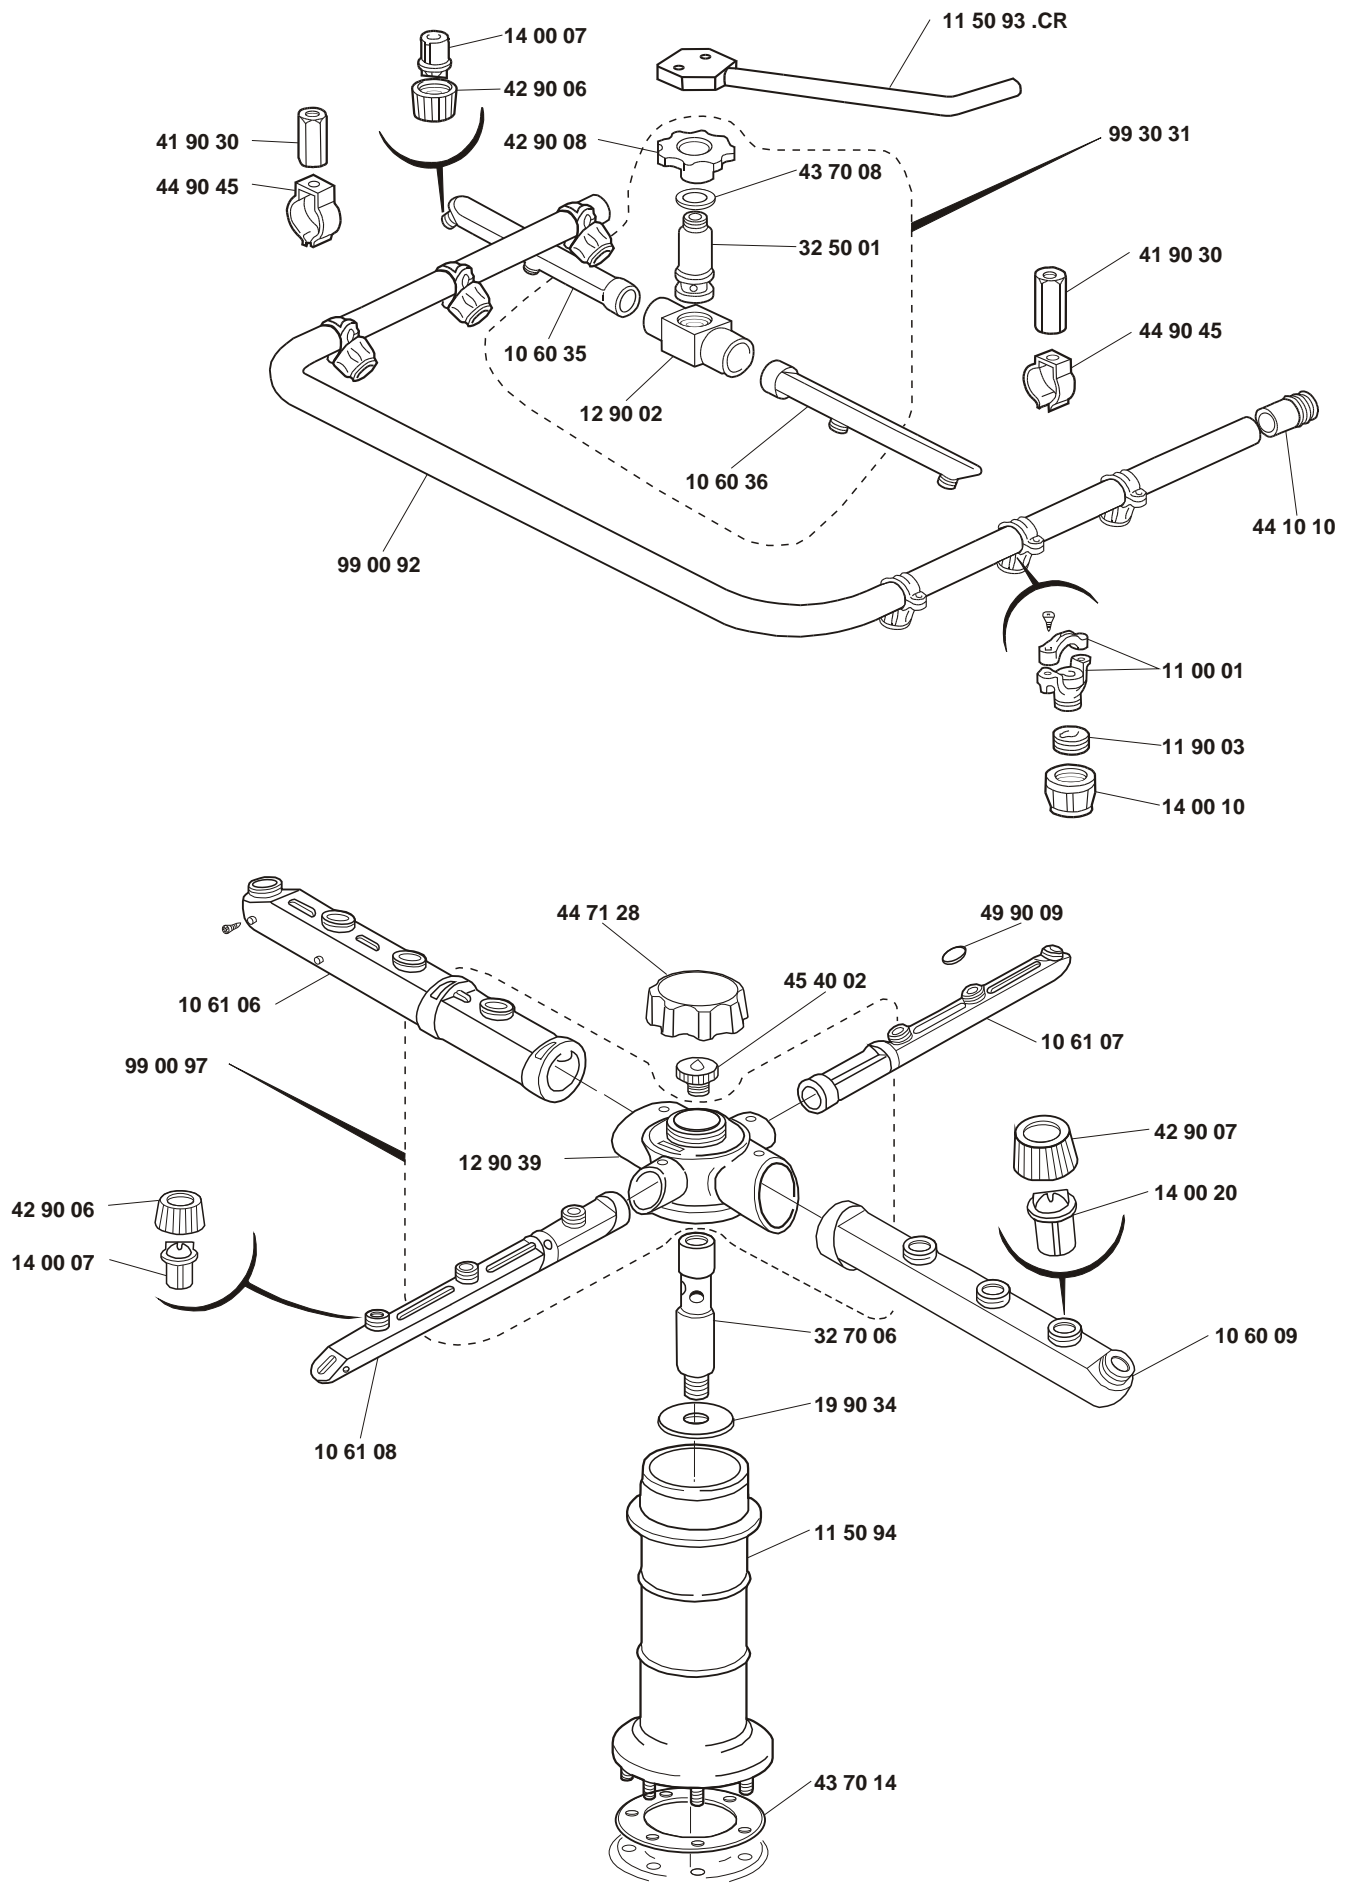

ELETTROBAR

**SPARE PARTS CATALOGUE
ERSATZTEILKATALOG
CATALOGUE PIECES DETACHEES
CATALOGO PARTI RICAMBIO
CATALOGO DE PIEZAS DE RECAMBIO
CATALOGO PEÇAS DE REPOSIÇÃO**

E.45

2001

* OPTIONAL

* OPTIONAL

* OPTIONAL

3a

* OPTIONAL

4

5

13 01 22(HP0.45-230V-50HZ)
13 01 45(HP0.45-230V-60HZ)

T.90