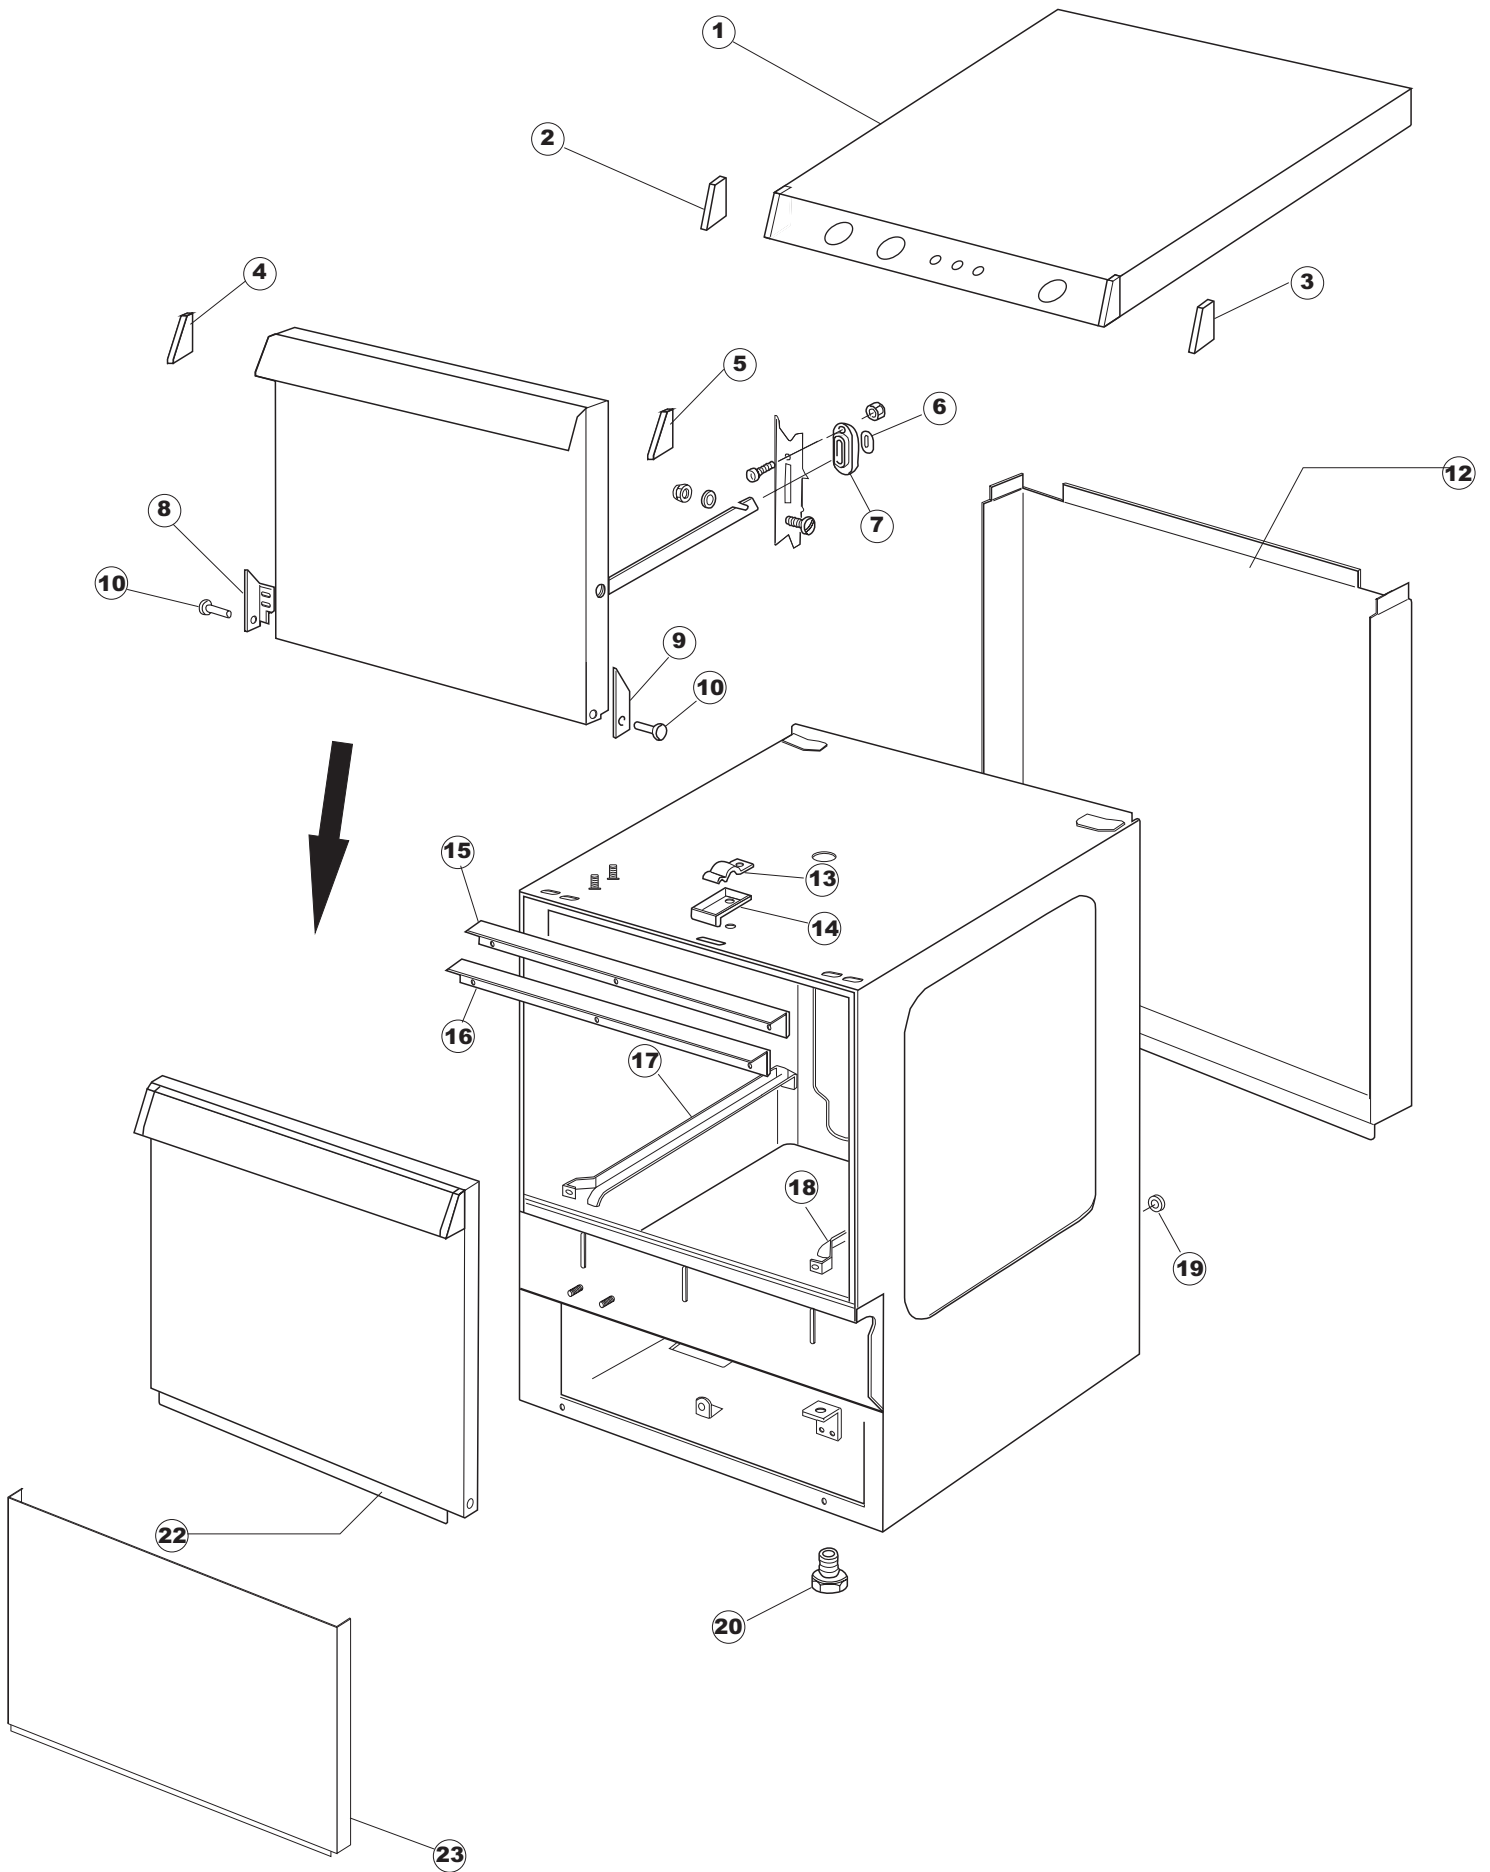

# 4

(\*) Ricambio consigliato.

Pagina	Posizione	Codice ricambio	Vecchio codice	Descrizione
1	1	004163		PANNELLO SUPERIORE
1	2	480137		TAPPO CAPPELLO SX.E35/E40/E45 BLUE
1	3	480138		TAPPO CAPPELLO DX.E35/E40/E45 BLUE
1	4	480127		TAPPO MANIGLIA SX.E35/40/45 BLUE
1	5	480128		TAPPO MANIGLIA DX.E35/40/45 BLUE
1	6	028078	REB028078	PIASTRINA BATTUTA SPORTELLO PER LAVA- BICCHIERI
1	7	307005	REB307005	BATTUTA ASTA SPORTELLO
1	8	311009	REB311009	CERNIERA SINISTRA PER SPORTELLO LAVA- BICCHIERI
1	9	311008	REB311008	CERNIERA DESTRA SPORTELLO PER LAVA- BICCHIERI
1	10	325034	REB325034	PERNO PER CERNIERA SPORTELLO PER LAVA-
1	12	022137		PANNELLO POSTERIORE
1	13	449036	REB449036	MOLLA PER SERRATURA SPORTELLO
1	14	329012	REB329012	SERRATURA PER SPORTELLO LAVABICCHIERI
1	15	437058	REB437058	GUARNIZIONE SPORTELLO PER LAVABICCHIERI
1	16	033294	REB033294	SQUADRA PER GUARNIZIONE SPORTELLO PER LAVABICCHIERI
1	17	015039	REB015039	GUIDA CESTELLO SINISTRA
1	18	015038	REB015038	GUIDA CESTELLO DESTRA
1	19	459006	REB459006	PASSACAPO D INT 9 D EST 16
1	20	461010	REB461010	PIEDINO ESAGONALE PER LAVABICCHIERI
1	22	029488		SPORTELLO
1	23	012188	REB012188	PANNELLO ANTERIORE
2	1	025633		INTERFACCIA ADESIVA DI CONTROLLO
2	2	208011	REB208011	DEVIATORE BIPOLARE
2	3	226095	REB226095	PULSANTE DOPPIO CONTATTO
2	4	216025	REB216025	SPIA ARANCIO
2	5	226113		CORPO PULSANTE
2	6	227067		TASTO ELLITTICO BLUE(112780)
2	7	224004	REB224004	PRESSOSTATO 35/17
2	8	143005	SPG10	TUBO IN GOMMA TELATA 5X12 NERO
2	9	459018		FISSACAPO ITW ELETTROGIBI
2	10	299040	REB299040	SPINA SCHUKO 90° CABL. 1=2,5MT
2	11	80871		MICRO MAGNETICO