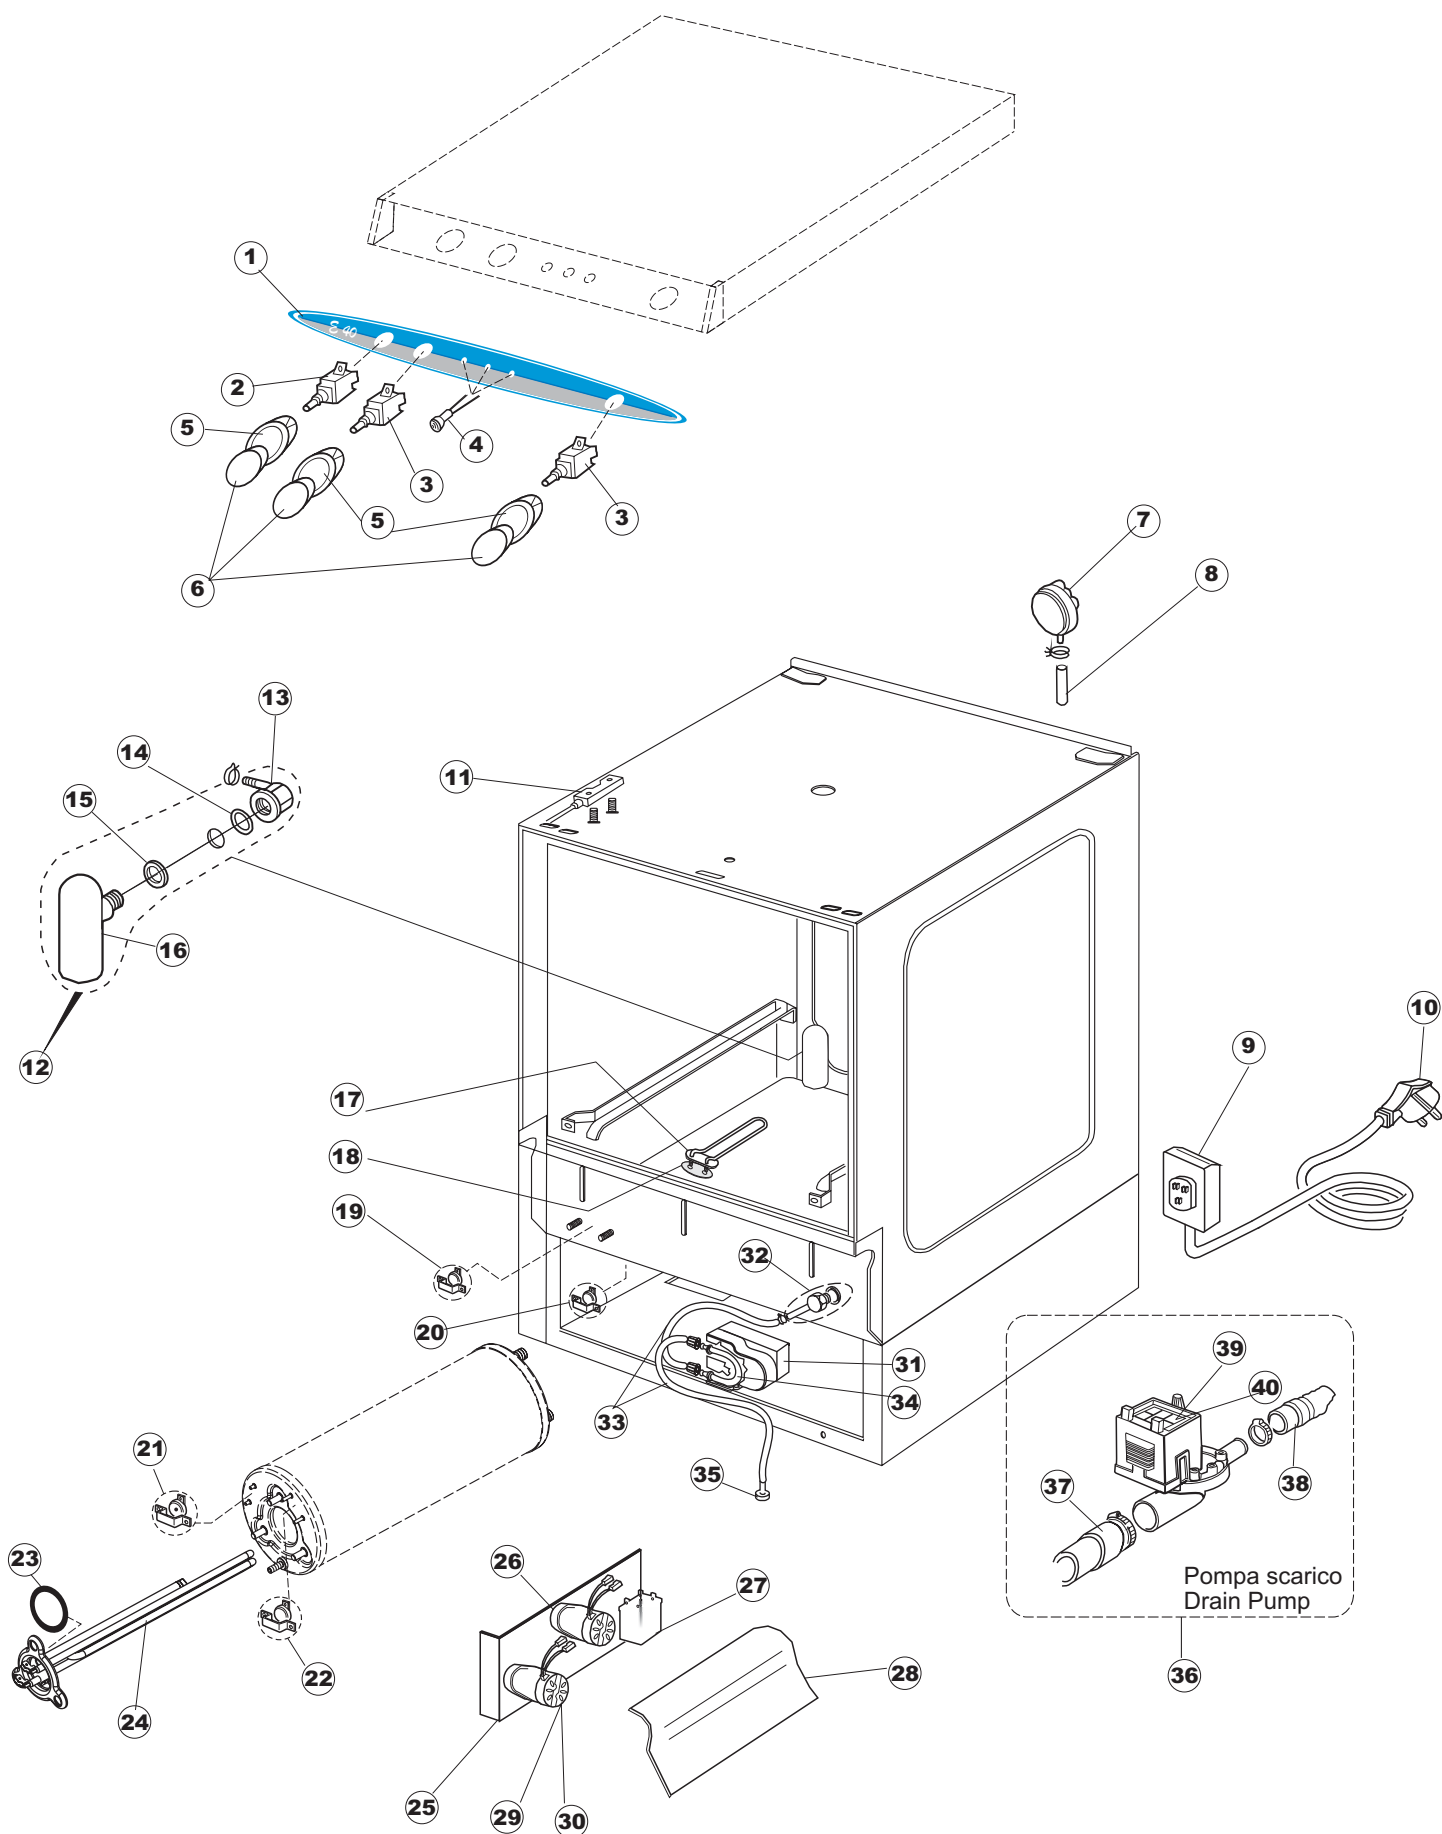

# 4

(\*) Ricambio consigliato.

Pagina	Posizione	Codice ricambio	Vecchio codice	Descrizione
1	1	004163		PANNELLO SUPERIORE
1	2	480137		TAPPO CAPPELLO SX.E35/E40/E45 BLUE
1	3	480138		TAPPO CAPPELLO DX.E35/E40/E45 BLUE
1	4	480127		TAPPO MANIGLIA SX.E35/40/45 BLUE
1	5	480128		TAPPO MANIGLIA DX.E35/40/45 BLUE
1	6	028078	REB028078	PIASTRINA BATTUTA SPORTELLO PER LAVA- BICCHIERI
1	7	307005	REB307005	BATTUTA ASTA SPORTELLO
1	8	311009	REB311009	CERNIERA SINISTRA PER SPORTELLO LAVA- BICCHIERI
1	9	311008	REB311008	CERNIERA DESTRA SPORTELLO PER LAVA- BICCHIERI
1	10	325034	REB325034	PERNO PER CERNIERA SPORTELLO PER LAVA-
1	12	022137		PANNELLO POSTERIORE
1	13	449036	REB449036	MOLLA PER SERRATURA SPORTELLO
1	14	329012	REB329012	SERRATURA PER SPORTELLO LAVABICCHIERI
1	15	437058	REB437058	GUARNIZIONE SPORTELLO PER LAVABICCHIERI
1	16	033294	REB033294	SQUADRA PER GUARNIZIONE SPORTELLO PER LAVABICCHIERI
1	17	015039	REB015039	GUIDA CESTELLO SINISTRA
1	18	015038	REB015038	GUIDA CESTELLO DESTRA
1	19	459006	REB459006	PASSACAPO D INT 9 D EST 16
1	20	461010	REB461010	PIEDINO ESAGONALE PER LAVABICCHIERI
1	22	029488		SPORTELLO
1	23	012188	REB012188	PANNELLO ANTERIORE
2	1	025633		INTERFACCIA ADESIVA DI CONTROLLO
2	2	208011	REB208011	DEVIATORE BIPOLARE
2	3	226095	REB226095	PULSANTE DOPPIO CONTATTO
2	4	216025	REB216025	SPIA ARANCIO
2	5	226113		CORPO PULSANTE
2	6	227067		TASTO ELLITTICO BLUE(112780)
2	7	224004	REB224004	PRESSOSTATO 35/17
2	8	143005	SPG10	TUBO IN GOMMA TELATA 5X12 NERO
2	9	459018		FISSACAPO ITW ELETTROGIBI
2	10	299040	REB299040	SPINA SCHUKO 90° CABL. 1=2,5MT
2	11	80871		MICRO MAGNETICO