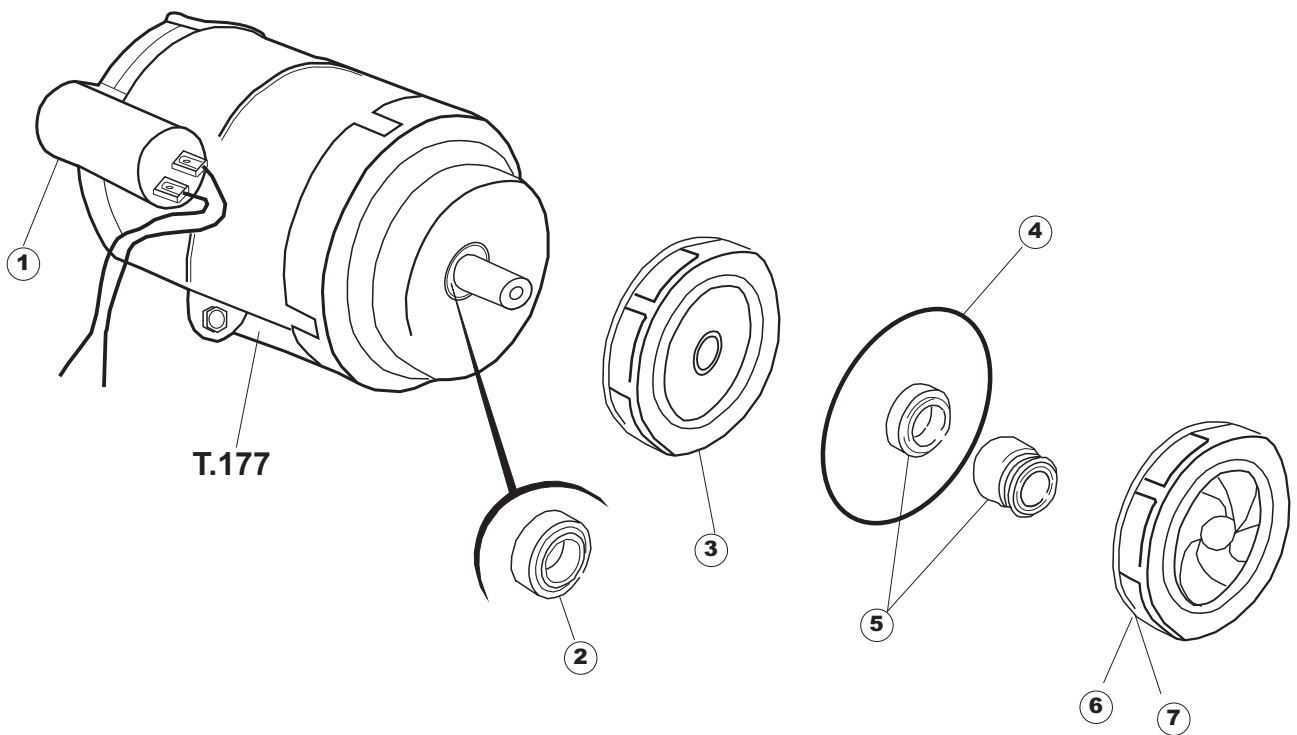

# 4

(\*) Ricambio consigliato.

Pagina	Posizione	Codice ricambio	Vecchio codice	Descrizione
1	1	004163		PANNELLO SUPERIORE
1	2	480137		TAPPO CAPPELLO SX.E35/E40/E45 BLUE
1	3	480138		TAPPO CAPPELLO DX.E35/E40/E45 BLUE
1	4	480127		TAPPO MANIGLIA SX.E35/40/45 BLUE
1	5	480128		TAPPO MANIGLIA DX.E35/40/45 BLUE
1	6	028078	REB028078	PIASTRINA BATTUTA SPORTELLO PER LAVA- BICCHIERI
1	7	307005	REB307005	BATTUTA ASTA SPORTELLO
1	8	311009	REB311009	CERNIERA SINISTRA PER SPORTELLO LAVA- BICCHIERI
1	9	311008	REB311008	CERNIERA DESTRA SPORTELLO PER LAVA- BICCHIERI
1	10	325034	REB325034	PERNO PER CERNIERA SPORTELLO PER LAVA-
1	12	022137		PANNELLO POSTERIORE
1	13	449036	REB449036	MOLLA PER SERRATURA SPORTELLO
1	14	329012	REB329012	SERRATURA PER SPORTELLO LAVABICCHIERI
1	15	437058	REB437058	GUARNIZIONE SPORTELLO PER LAVABICCHIERI
1	16	033294	REB033294	SQUADRA PER GUARNIZIONE SPORTELLO PER LAVABICCHIERI
1	17	015039	REB015039	GUIDA CESTELLO SINISTRA
1	18	015038	REB015038	GUIDA CESTELLO DESTRA
1	19	459006	REB459006	PASSACAPO D INT 9 D EST 16
1	20	461010	REB461010	PIEDINO ESAGONALE PER LAVABICCHIERI
1	22	029488		SPORTELLO
1	23	012188	REB012188	PANNELLO ANTERIORE
2	1	025633		INTERFACCIA ADESIVA DI CONTROLLO
2	2	208011	REB208011	DEVIATORE BIPOLARE
2	3	226095	REB226095	PULSANTE DOPPIO CONTATTO
2	4	216025	REB216025	SPIA ARANCIO
2	5	226113		CORPO PULSANTE
2	6	227067		TASTO ELLITTICO BLUE(112780)
2	7	224004	REB224004	PRESSOSTATO 35/17
2	8	143005	SPG10	TUBO IN GOMMA TELATA 5X12 NERO
2	9	459018		FISSACAPO ITW ELETTROGIBI
2	10	299040	REB299040	SPINA SCHUKO 90° CABL. 1=2,5MT
2	11	80871		MICRO MAGNETICO