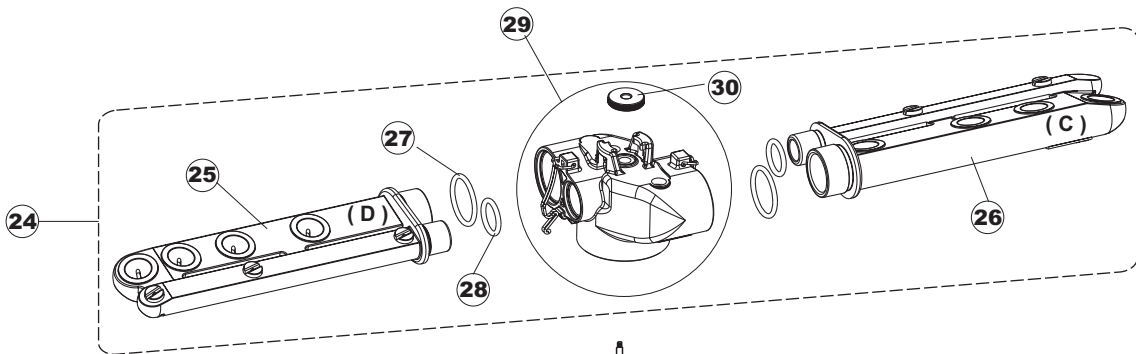

# 4

(\*) Ricambio consigliato.

Pagina	Posizione	Codice ricambio	Vecchio codice	Descrizione
1	1	004163		PANNELLO SUPERIORE
1	2	480137		TAPPO CAPPELLO SX.E35/E40/E45 BLUE
1	3	480138		TAPPO CAPPELLO DX.E35/E40/E45 BLUE
1	4	480127		TAPPO MANIGLIA SX.E35/40/45 BLUE
1	5	480128		TAPPO MANIGLIA DX.E35/40/45 BLUE
1	6	028078	REB028078	PIASTRINA BATTUTA SPORTELLO PER LAVA- BICCHIERI
1	7	307005	REB307005	BATTUTA ASTA SPORTELLO
1	8	311009	REB311009	CERNIERA SINISTRA PER SPORTELLO LAVA- BICCHIERI
1	9	311008	REB311008	CERNIERA DESTRA SPORTELLO PER LAVA- BICCHIERI
1	10	325034	REB325034	PERNO PER CERNIERA SPORTELLO PER LAVA-
1	12	022137		PANNELLO POSTERIORE
1	13	449036	REB449036	MOLLA PER SERRATURA SPORTELLO
1	14	329012	REB329012	SERRATURA PER SPORTELLO LAVABICCHIERI
1	15	437058	REB437058	GUARNIZIONE SPORTELLO PER LAVABICCHIERI
1	16	033294	REB033294	SQUADRA PER GUARNIZIONE SPORTELLO PER LAVABICCHIERI
1	17	015039	REB015039	GUIDA CESTELLO SINISTRA
1	18	015038	REB015038	GUIDA CESTELLO DESTRA
1	19	459006	REB459006	PASSACAPO D INT 9 D EST 16
1	20	461010	REB461010	PIEDINO ESAGONALE PER LAVABICCHIERI
1	22	029488		SPORTELLO
1	23	012188	REB012188	PANNELLO ANTERIORE
2	1	025633		INTERFACCIA ADESIVA DI CONTROLLO
2	2	208011	REB208011	DEVIATORE BIPOLARE
2	3	226095	REB226095	PULSANTE DOPPIO CONTATTO
2	4	216025	REB216025	SPIA ARANCIO
2	5	226113		CORPO PULSANTE
2	6	227067		TASTO ELLITTICO BLUE(112780)
2	7	224004	REB224004	PRESSOSTATO 35/17
2	8	143005	SPG10	TUBO IN GOMMA TELATA 5X12 NERO
2	9	459018		FISSACAPO ITW ELETTROGIBI
2	10	299040	REB299040	SPINA SCHUKO 90° CABL. 1=2,5MT
2	11	80871		MICRO MAGNETICO