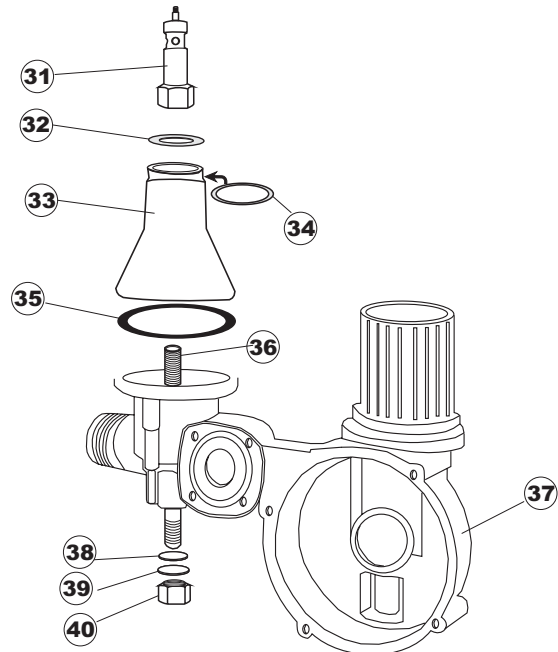

# 4

(\*) Ricambio consigliato.

Pagina	Posizione	Codice ricambio	Vecchio codice	Descrizione
1	1	004163		PANNELLO SUPERIORE
1	2	480137		TAPPO CAPPELLO SX.E35/E40/E45 BLUE
1	3	480138		TAPPO CAPPELLO DX.E35/E40/E45 BLUE
1	4	480127		TAPPO MANIGLIA SX.E35/40/45 BLUE
1	5	480128		TAPPO MANIGLIA DX.E35/40/45 BLUE
1	6	028078	REB028078	PIASTRINA BATTUTA SPORTELLO PER LAVA- BICCHIERI
1	7	307005	REB307005	BATTUTA ASTA SPORTELLO
1	8	311009	REB311009	CERNIERA SINISTRA PER SPORTELLO LAVA- BICCHIERI
1	9	311008	REB311008	CERNIERA DESTRA SPORTELLO PER LAVA- BICCHIERI
1	10	325034	REB325034	PERNO PER CERNIERA SPORTELLO PER LAVA-
1	12	022137		PANNELLO POSTERIORE
1	13	449036	REB449036	MOLLA PER SERRATURA SPORTELLO
1	14	329012	REB329012	SERRATURA PER SPORTELLO LAVABICCHIERI
1	15	437058	REB437058	GUARNIZIONE SPORTELLO PER LAVABICCHIERI
1	16	033294	REB033294	SQUADRA PER GUARNIZIONE SPORTELLO PER LAVABICCHIERI
1	17	015039	REB015039	GUIDA CESTELLO SINISTRA
1	18	015038	REB015038	GUIDA CESTELLO DESTRA
1	19	459006	REB459006	PASSACAPO D INT 9 D EST 16
1	20	461010	REB461010	PIEDINO ESAGONALE PER LAVABICCHIERI
1	22	029488		SPORTELLO
1	23	012188	REB012188	PANNELLO ANTERIORE
2	1	025633		INTERFACCIA ADESIVA DI CONTROLLO
2	2	208011	REB208011	DEVIATORE BIPOLARE
2	3	226095	REB226095	PULSANTE DOPPIO CONTATTO
2	4	216025	REB216025	SPIA ARANCIO
2	5	226113		CORPO PULSANTE
2	6	227067		TASTO ELLITTICO BLUE(112780)
2	7	224004	REB224004	PRESSOSTATO 35/17
2	8	143005	SPG10	TUBO IN GOMMA TELATA 5X12 NERO
2	9	459018		FISSACAPO ITW ELETTROGIBI
2	10	299040	REB299040	SPINA SCHUKO 90° CABL. 1=2,5MT
2	11	80871		MICRO MAGNETICO