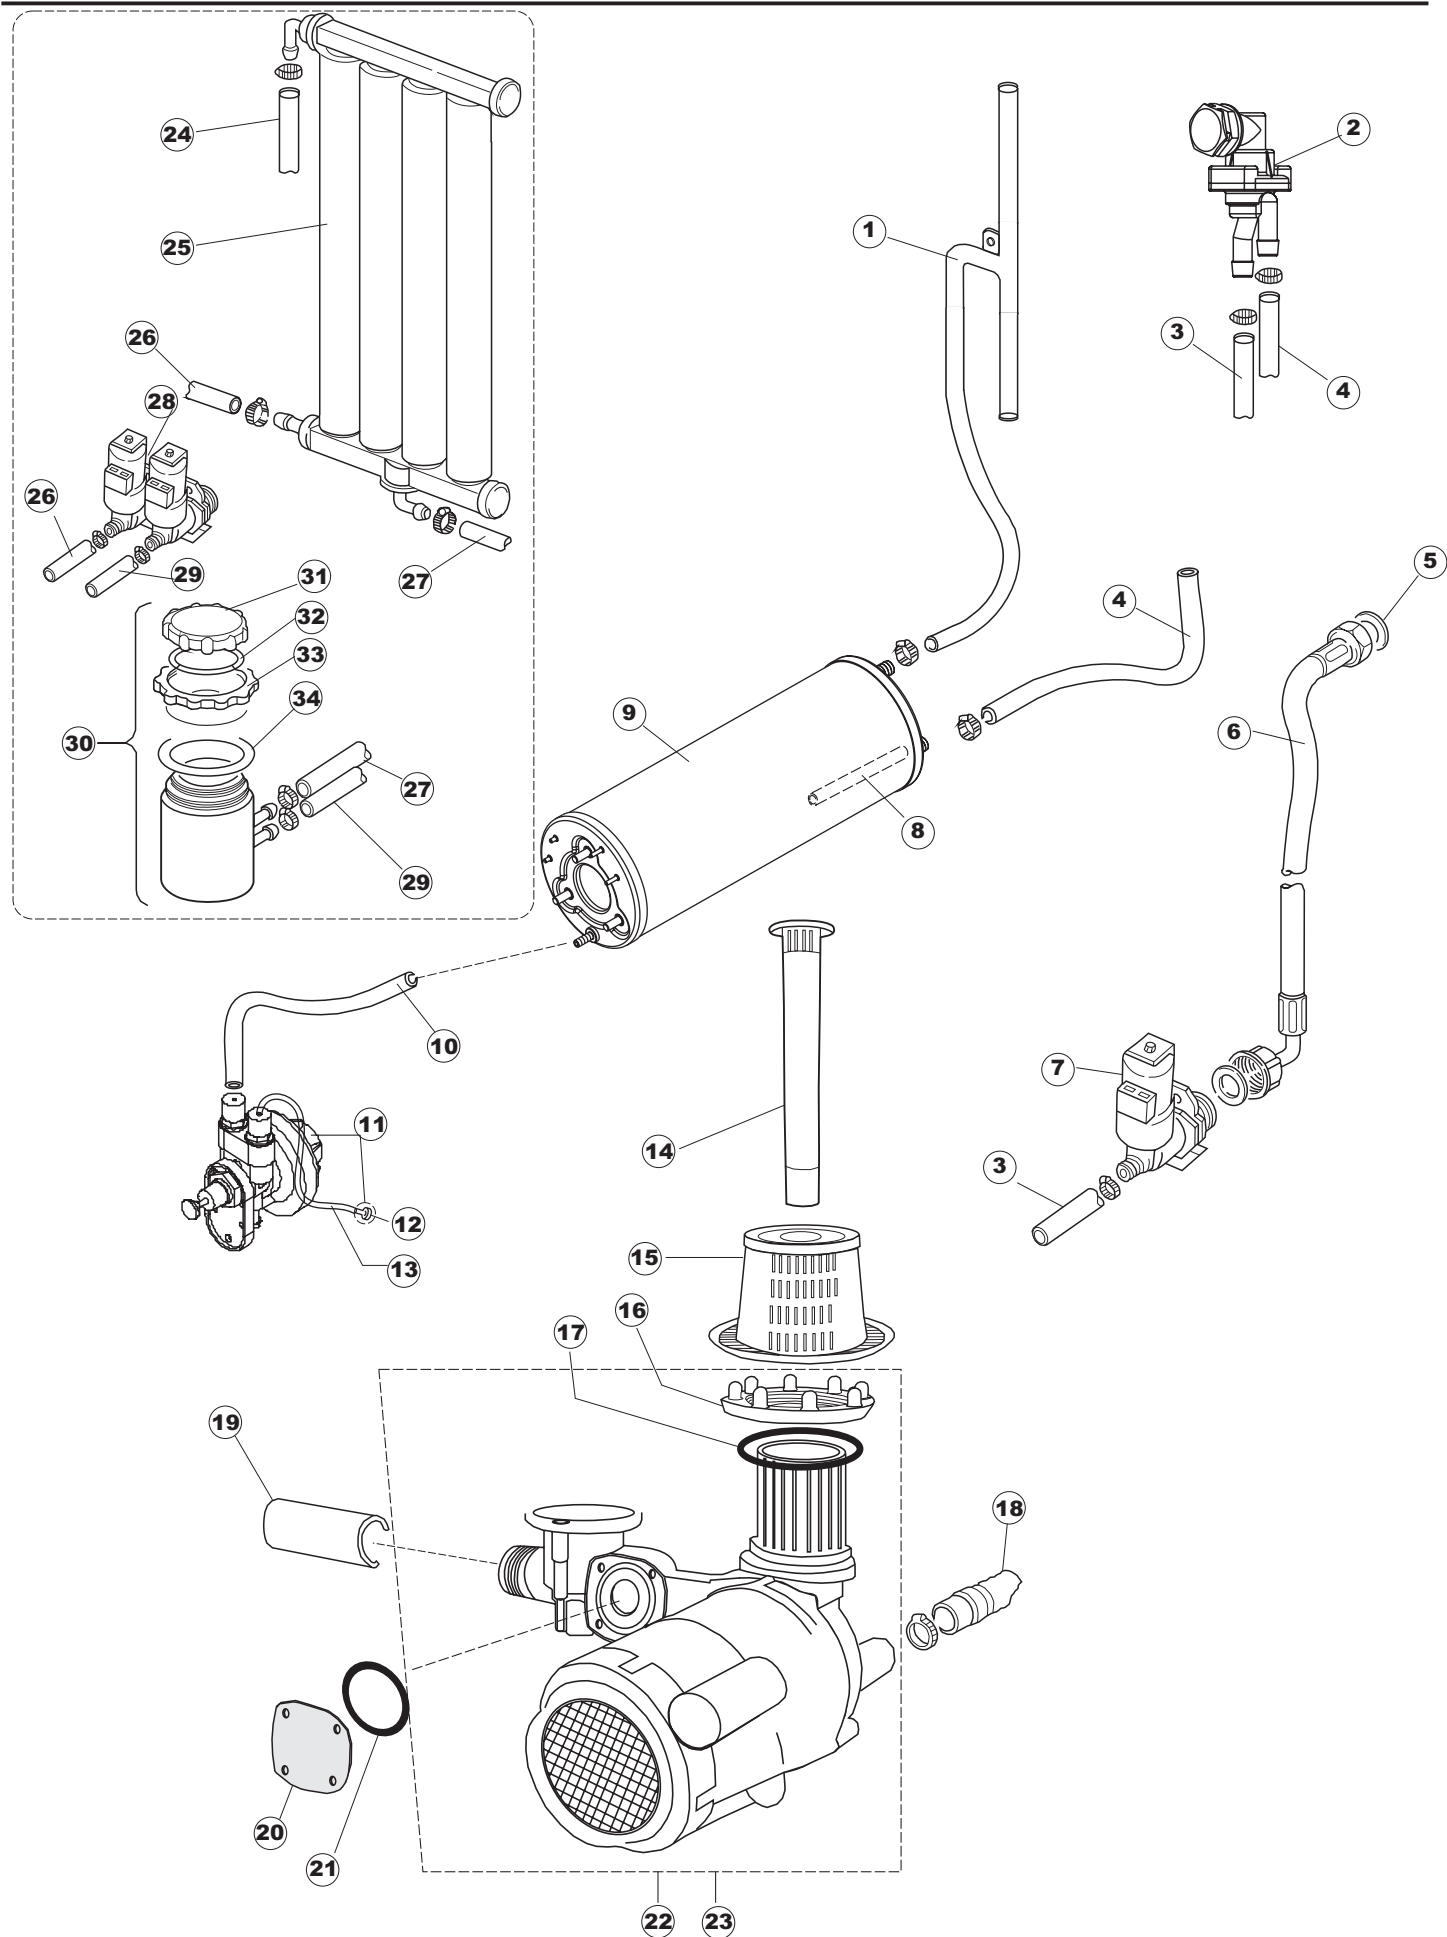

# 4

(\*) Ricambio consigliato.

Pagina	Posizione	Codice ricambio	Vecchio codice	Descrizione
1	1	004163		PANNELLO SUPERIORE
1	2	480137		TAPPO CAPPELLO SX.E35/E40/E45 BLUE
1	3	480138		TAPPO CAPPELLO DX.E35/E40/E45 BLUE
1	4	480127		TAPPO MANIGLIA SX.E35/40/45 BLUE
1	5	480128		TAPPO MANIGLIA DX.E35/40/45 BLUE
1	6	028078	REB028078	PIASTRINA BATTUTA SPORTELLO PER LAVA- BICCHIERI
1	7	307005	REB307005	BATTUTA ASTA SPORTELLO
1	8	311009	REB311009	CERNIERA SINISTRA PER SPORTELLO LAVA- BICCHIERI
1	9	311008	REB311008	CERNIERA DESTRA SPORTELLO PER LAVA- BICCHIERI
1	10	325034	REB325034	PERNO PER CERNIERA SPORTELLO PER LAVA-
1	12	022137		PANNELLO POSTERIORE
1	13	449036	REB449036	MOLLA PER SERRATURA SPORTELLO
1	14	329012	REB329012	SERRATURA PER SPORTELLO LAVABICCHIERI
1	15	437058	REB437058	GUARNIZIONE SPORTELLO PER LAVABICCHIERI
1	16	033294	REB033294	SQUADRA PER GUARNIZIONE SPORTELLO PER LAVABICCHIERI
1	17	015039	REB015039	GUIDA CESTELLO SINISTRA
1	18	015038	REB015038	GUIDA CESTELLO DESTRA
1	19	459006	REB459006	PASSACAPO D INT 9 D EST 16
1	20	461010	REB461010	PIEDINO ESAGONALE PER LAVABICCHIERI
1	22	029488		SPORTELLO
1	23	012188	REB012188	PANNELLO ANTERIORE
2	1	025633		INTERFACCIA ADESIVA DI CONTROLLO
2	2	208011	REB208011	DEVIATORE BIPOLARE
2	3	226095	REB226095	PULSANTE DOPPIO CONTATTO
2	4	216025	REB216025	SPIA ARANCIO
2	5	226113		CORPO PULSANTE
2	6	227067		TASTO ELLITTICO BLUE(112780)
2	7	224004	REB224004	PRESSOSTATO 35/17
2	8	143005	SPG10	TUBO IN GOMMA TELATA 5X12 NERO
2	9	459018		FISSACAPO ITW ELETTROGIBI
2	10	299040	REB299040	SPINA SCHUKO 90° CABL. 1=2,5MT
2	11	80871		MICRO MAGNETICO