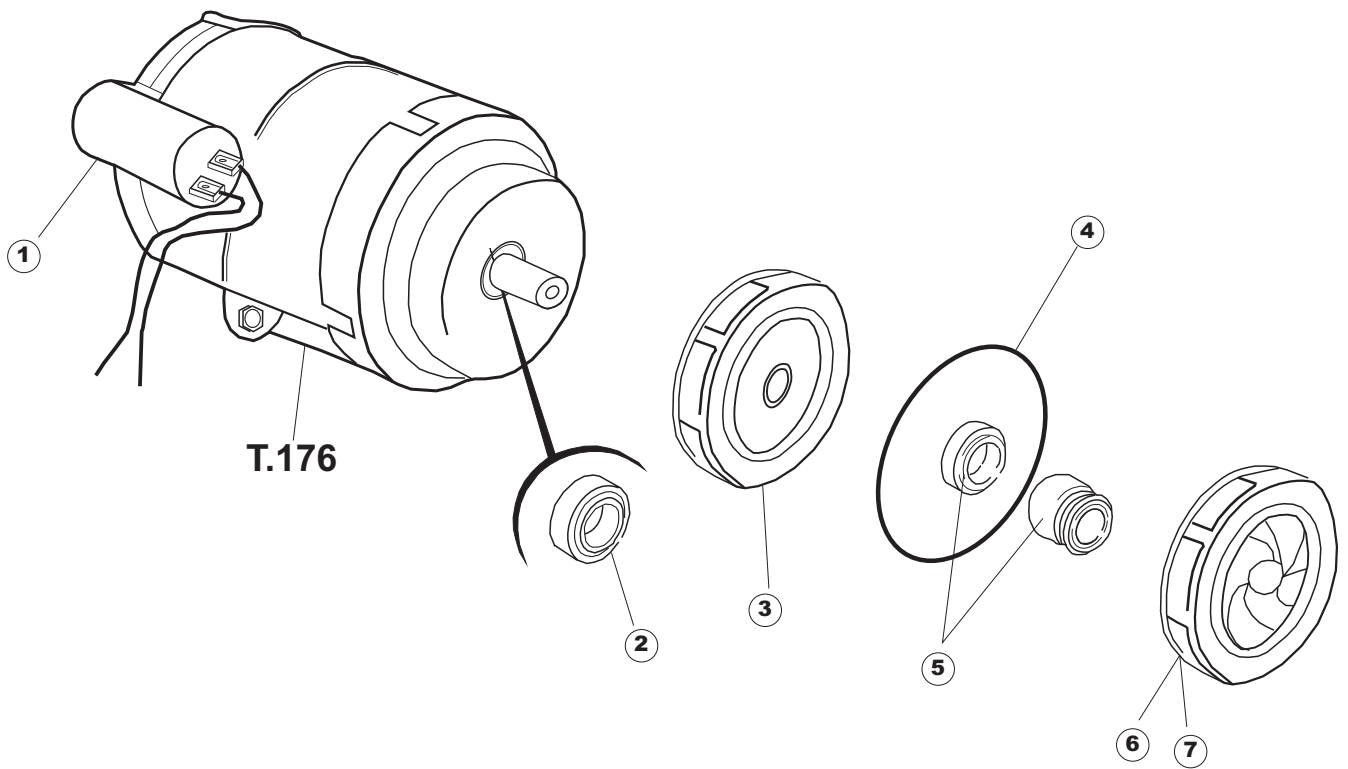

(*) Ricambio consigliato.

Pagina	Posizione	Codice ricambio	Vecchio codice	Descrizione
1	1	004162		CAPPELLO E.35 NEW CPL.
1	2	480137		TAPPO CAPPELLO SX.E35/E40/E45 BLUE
1	3	480138		TAPPO CAPPELLO DX.E35/E40/E45 BLUE
1	4	480127		TAPPO MANIGLIA SX.E35/40/45 BLUE
1	5	480128		TAPPO MANIGLIA DX.E35/40/45 BLUE
1	6	311008	REB311008	CERNIERA DESTRA SPORTELLO PER LAVA- BICCHIERI
1	7	311009	REB311009	CERNIERA SINISTRA PER SPORTELLO LAVA- BICCHIERI
1	8	304017	REB304017	ASTA PER CERNIERE SPORTELLO PER LAVA- BICCHIERI
1	9	022093	REB022093	PANNELLO POSTERIORE
1	10	022136		PANNELLO POSTERIORE E35 ALTA PIEG.
1	11	449036	REB449036	MOLLA PER SERRATURA SPORTELLO
1	12	329012	REB329012	SERRATURA PER SPORTELLO LAVABICCHIERI
1	13	437057	REB437057	GUARNIZIONE SPORTELLO PER LAVABICCHIERI
1	14	033291	REB033291	SQUADRA PER GUARNIZIONE DELLO SPORTELLO PER LAVABICCHIERI
1	15	015037	REB015037	GUIDA CESTELLO SINISTRA
1	16	015036	REB015036	GUIDA CESTELLO DESTRA
1	17	459006	REB459006	PASSACAVO D INT 9 D EST 16
1	18	461010	REB461010	PIEDINO ESAGONALE PER LAVABICCHIERI
1	19	029485		PORTA COMPLETA E.35 NEW ST/EB
1	20	029486		SPORTELLO
1	21	012172	REB012172	PANNELLO ANTERIORE
2	1	025632		POLIESTERE E35
2	2	208011	REB208011	DEVIATORE BIPOLARE
2	3	226095	REB226095	PULSANTE DOPPIO CONTATTO
2	4	216025	REB216025	SPIA ARANCIO
2	5	226113		CORPO PULSANTE
2	6	227067		TASTO ELLITTICO BLUE(112780)
2	7	224004	REB224004	PRESSOSTATO 35/17
2	8	143005	SPG10	TUBO IN GOMMA TELATA 5X12 NERO
2	9	459018		FISSACAVO ITW ELETTRGIBI
2	10	299040	REB299040	SPINA SCHUKO 90° CABL. 1=2,5MT
2	11	80871		MICRO MAGNETICO