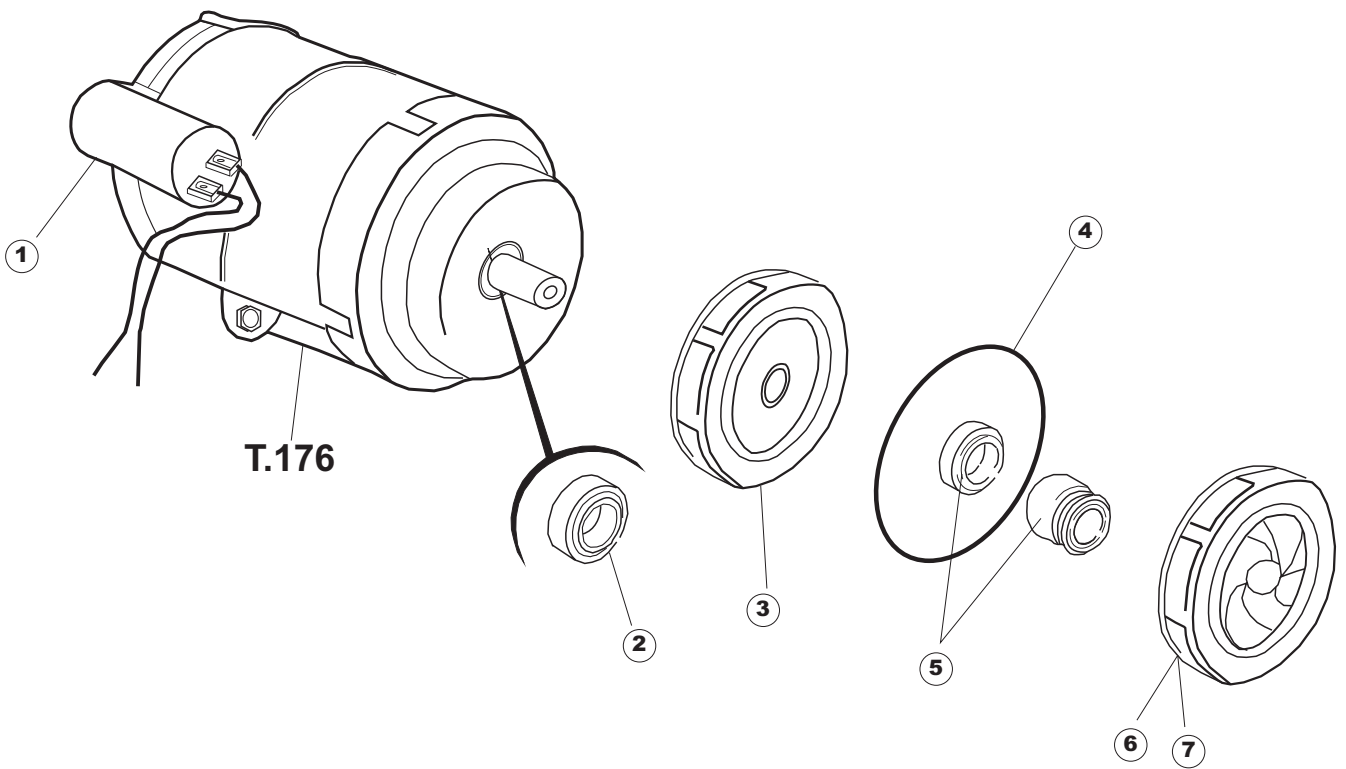

(*) Ricambio consigliato.

Pagina	Posizione	Codice ricambio	Vecchio codice	Descrizione
1	1	004162		CAPPELLO E.35 NEW CPL.
1	2	480137		TAPPO CAPPELLO SX.E35/E40/E45 BLUE
1	3	480138		TAPPO CAPPELLO DX.E35/E40/E45 BLUE
1	4	480127		TAPPO MANIGLIA SX.E35/40/45 BLUE
1	5	480128		TAPPO MANIGLIA DX.E35/40/45 BLUE
1	6	311008	REB311008	CERNIERA DESTRA SPORTELLO PER LAVA- BICCHIERI
1	7	311009	REB311009	CERNIERA SINISTRA PER SPORTELLO LAVA- BICCHIERI
1	8	304017	REB304017	ASTA PER CERNIERE SPORTELLO PER LAVA- BICCHIERI
1	9	022093	REB022093	PANNELLO POSTERIORE
1	10	022136		PANNELLO POSTERIORE E35 ALTA PIEG.
1	11	449036	REB449036	MOLLA PER SERRATURA SPORTELLO
1	12	329012	REB329012	SERRATURA PER SPORTELLO LAVABICCHIERI
1	13	437057	REB437057	GUARNIZIONE SPORTELLO PER LAVABICCHIERI
1	14	033291	REB033291	SQUADRA PER GUARNIZIONE DELLO SPORTELLO PER LAVABICCHIERI
1	15	015037	REB015037	GUIDA CESTELLO SINISTRA
1	16	015036	REB015036	GUIDA CESTELLO DESTRA
1	17	459006	REB459006	PASSACAVO D INT 9 D EST 16
1	18	461010	REB461010	PIEDINO ESAGONALE PER LAVABICCHIERI
1	19	029485		PORTA COMPLETA E.35 NEW ST/EB
1	20	029486		SPORTELLO
1	21	012172	REB012172	PANNELLO ANTERIORE
2	1	025632		POLIESTERE E35
2	2	208011	REB208011	DEVIATORE BIPOLARE
2	3	226095	REB226095	PULSANTE DOPPIO CONTATTO
2	4	216025	REB216025	SPIA ARANCIO
2	5	226113		CORPO PULSANTE
2	6	227067		TASTO ELLITTICO BLUE(112780)
2	7	224004	REB224004	PRESSOSTATO 35/17
2	8	143005	SPG10	TUBO IN GOMMA TELATA 5X12 NERO
2	9	459018		FISSACAVO ITW ELETTROGIBI
2	10	299040	REB299040	SPINA SCHUKO 90° CABL. 1=2,5MT
2	11	80871		MICRO MAGNETICO