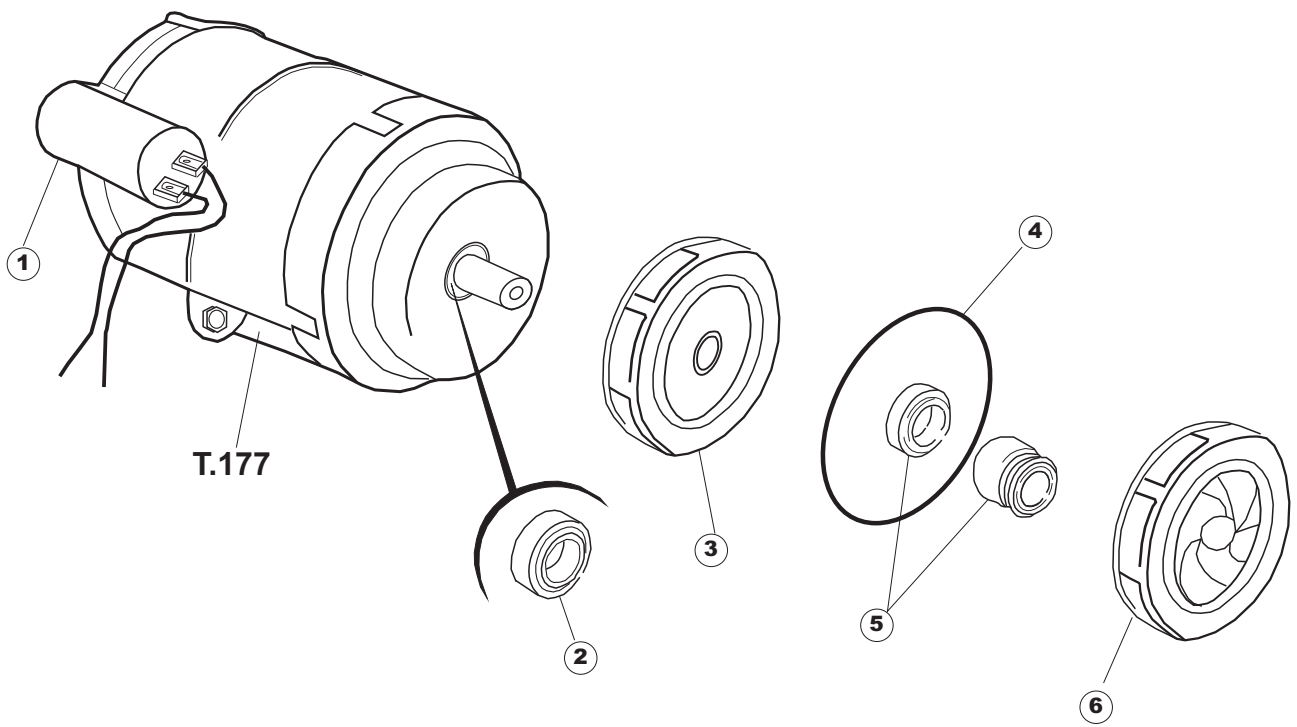

(*) Ricambio consigliato.

Pagina	Posizione	Codice ricambio	Vecchio codice	Descrizione
1	1	004240		PANNELLO SUPERIORE
1	4	028078	REB028078	PIASTRINA BATTUTA SPORTELLO PER LAVA- BICCHIERI
1	5	307005	REB307005	BATTUTA ASTA SPORTELLO
1	6	311008	REB311008	CERNIERA DESTRA SPORTELLO PER LAVA- BICCHIERI
1	7	311009	REB311009	CERNIERA SINISTRA PER SPORTELLO LAVA- BICCHIERI
1	8	325034	REB325034	PERNO PER CERNIERA SPORTELLO PER LAVA-
1	9	449036	REB449036	MOLLA PER SERRATURA SPORTELLO
1	10	329012	REB329012	SERRATURA PER SPORTELLO LAVABICCHIERI
1	11	015039	REB015039	GUIDA CESTELLO SINISTRA
1	12	015038	REB015038	GUIDA CESTELLO DESTRA
1	13	459006	REB459006	PASSACAVO D INT 9 D EST 16
1	14	461031		PIEDINO ESAGONALE PER LAVABICCHIERI
1	15	012188	REB012188	PANNELLO ANTERIORE
1	16	022128	REB022128	PANNELLO POSTERIORE
1	17	029640		SPORTELLO
1	18	437058	REB437058	GUARNIZIONE SPORTELLO PER LAVABICCHIERI
1	19	033294	REB033294	SQUADRA PER GUARNIZIONE SPORTELLO PER LAVABICCHIERI
2	1	026696		POLIESTERE
2	3	208010	REB208010	INTERRUTTORE DOPPIO
2	4	226071	REB226071	PULSANTE DOPPIO CONTATTO
2	5	216025	REB216025	SPIA ARANCIO
2	6	226126		CORPO PULSANTE
2	7	227079		TASTO GOFFRATO BIANCO
2	8	224004	REB224004	PRESSOSTATO 35/17
2	9	143013	REB143013	TUBO PVC VERDE 4X7
2	10	459018		FISSACAVO ITW ELETTRIGIBI
2	11	299040	REB299040	SPINA SCHUKO 90° CABL. 1=2,5MT
2	12	80871		MICRO MAGNETICO
2	13	984005	REB984005	GRUPPO TRAPPOLA D'ARIA
2	14	468029	REB468029	RACCORDO TRAPPOLA ARIA PRESSOSTATO
2	15	456020	REB456020	guarnizione o-ring
2	16	437019	REB437019	GUARNIZIONE TRAPPOLA ARIA PRESSOSTATO