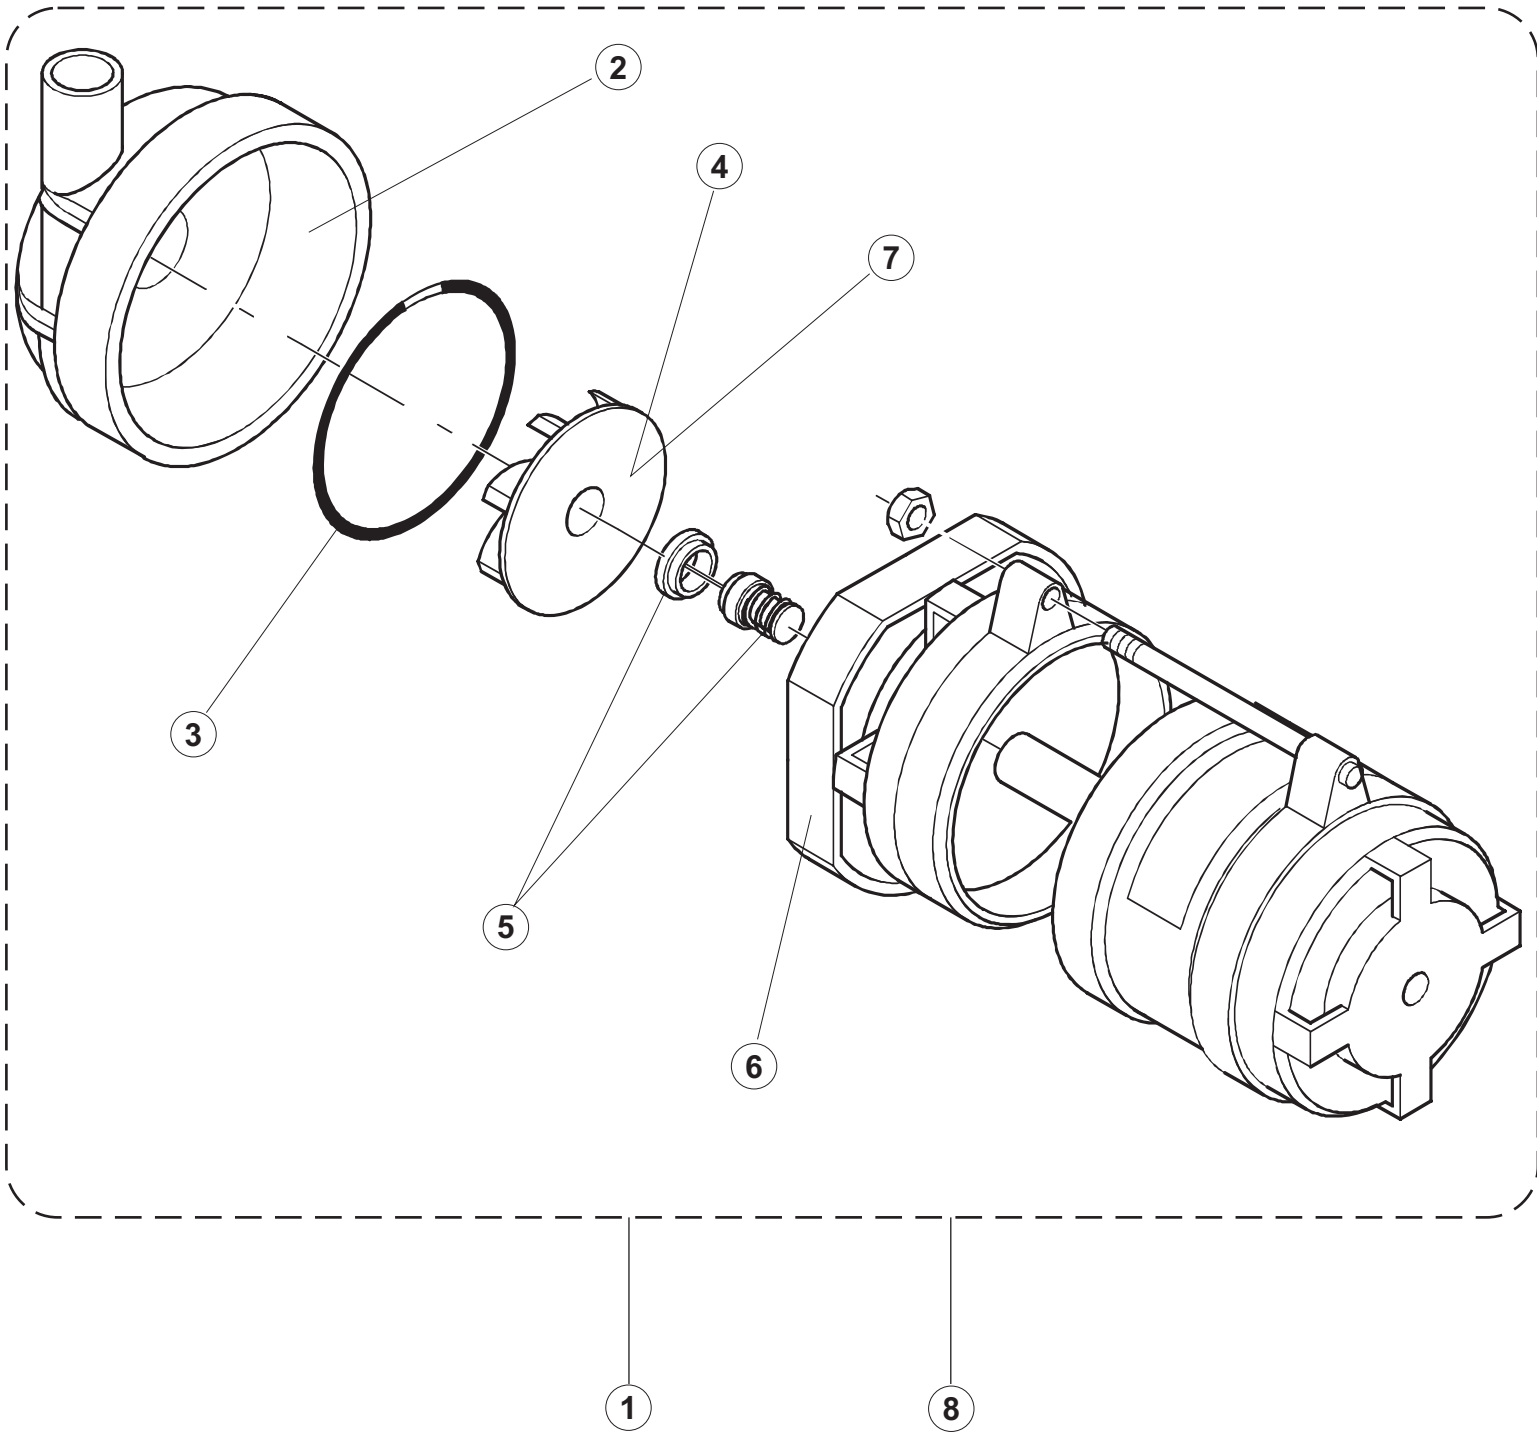

(*) Ricambio consigliato.

Pagina	Posizione	Codice ricambio	Vecchio codice	Descrizione
1	1	65244		NON A LISTINO
1	2	65080		NON A LISTINO
1	3	65035		NON A LISTINO
1	6	75053		PANNELLO LAT TRAINO PG FINITO
1	7	73100		PIEDE
1	8	65287		NON A LISTINO
1	9	K65282		NON A LISTINO
1	10	65654		KIT MOLLE SPORTELLO TRAINO
1	11	65338		NON A LISTINO
1	14	65259		NON A LISTINO
1	15	65164		NON A LISTINO
1	16	65256		NON A LISTINO
1	17	80871		MICRO MAGNETICO
1	18	927088	CWM7	MAGNETE PER MICROINTERRUTTORE CAPPÀ
1	21	75064		GANCIO SPORTELLO TRAINO
1	22	75647		GUIDE PORTA TRAINO
1	25	65163		NON A LISTINO
1	50	K65049		KIT GRUPPO CORNICE UNIONE MODULI TRAINO
1	51	65047		NON A LISTINO
1	52	65045		NON A LISTINO
1	53	65997		GUARNIZIONE ADESIVA
1	54	65619		NON A LISTINO
1	55	65646		NON A LISTINO
1	56	65055		STAFFA UNIONE VASCHE
1	57	CDI206AU		DADO AUTOBLOCCANTE
1	58	75071		DENTE INGRANAGGIO TRAINO
1	59	75077		BOCCOLA
1	60	CVI172		VITE INOX SPEC.6MAX16 T.1/2 T. POELIER
1	61	65830		NON A LISTINO
1	62	65833		NON A LISTINO
1	63	75310		VITE M6X16 TESTA BOMB A CROCE (UNI7045)
1	64	75076		TAMPONE FERMO TRAINO