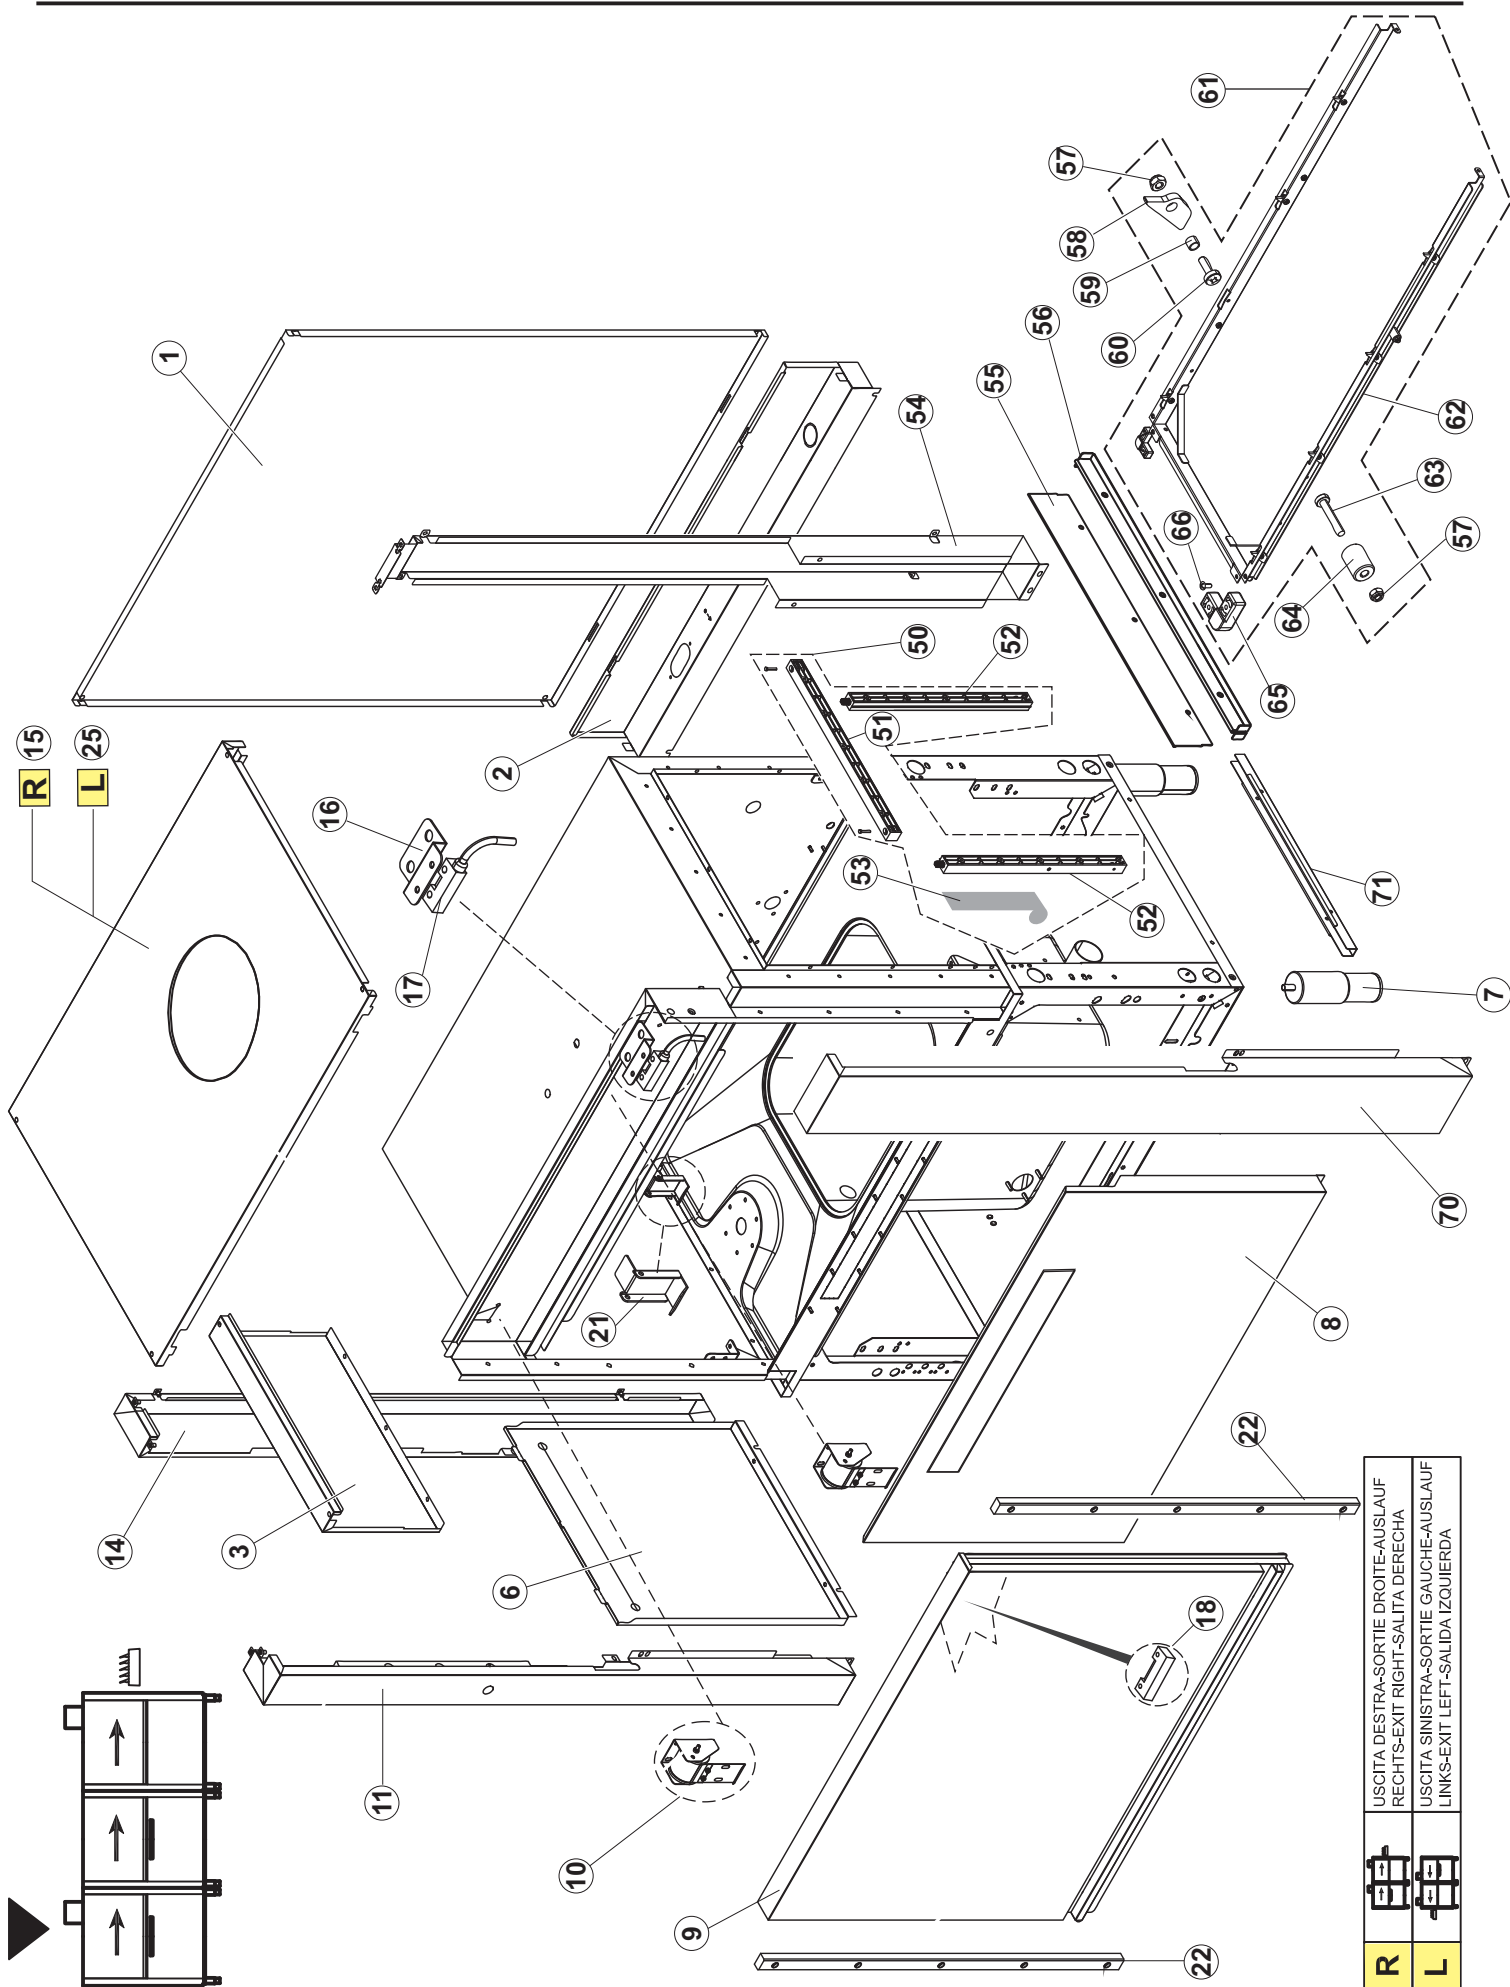

ELETTROBAR

SPARE PARTS CATALOGUE
ERSATZTEILKATALOG
CATALOGUE PIECES DETACHEES
CATALOGO PARTI RICAMBIO
CATALOGO DE PIEZAS DE RECAMBIO
CATALOGO PECÇAS DE REPOSICAO

River-Multi

414-2

15-09-2016

R		USCITA DESTRA-SORTIE DROITE-AUSLAUF RECHTS-EXIT RIGHT-SALIDA DERECHA
L		USCITA SINISTRA-SORTIE GAUCHE-AUSLAUF LINKS-EXIT LEFT-SALIDA IZQUIERDA