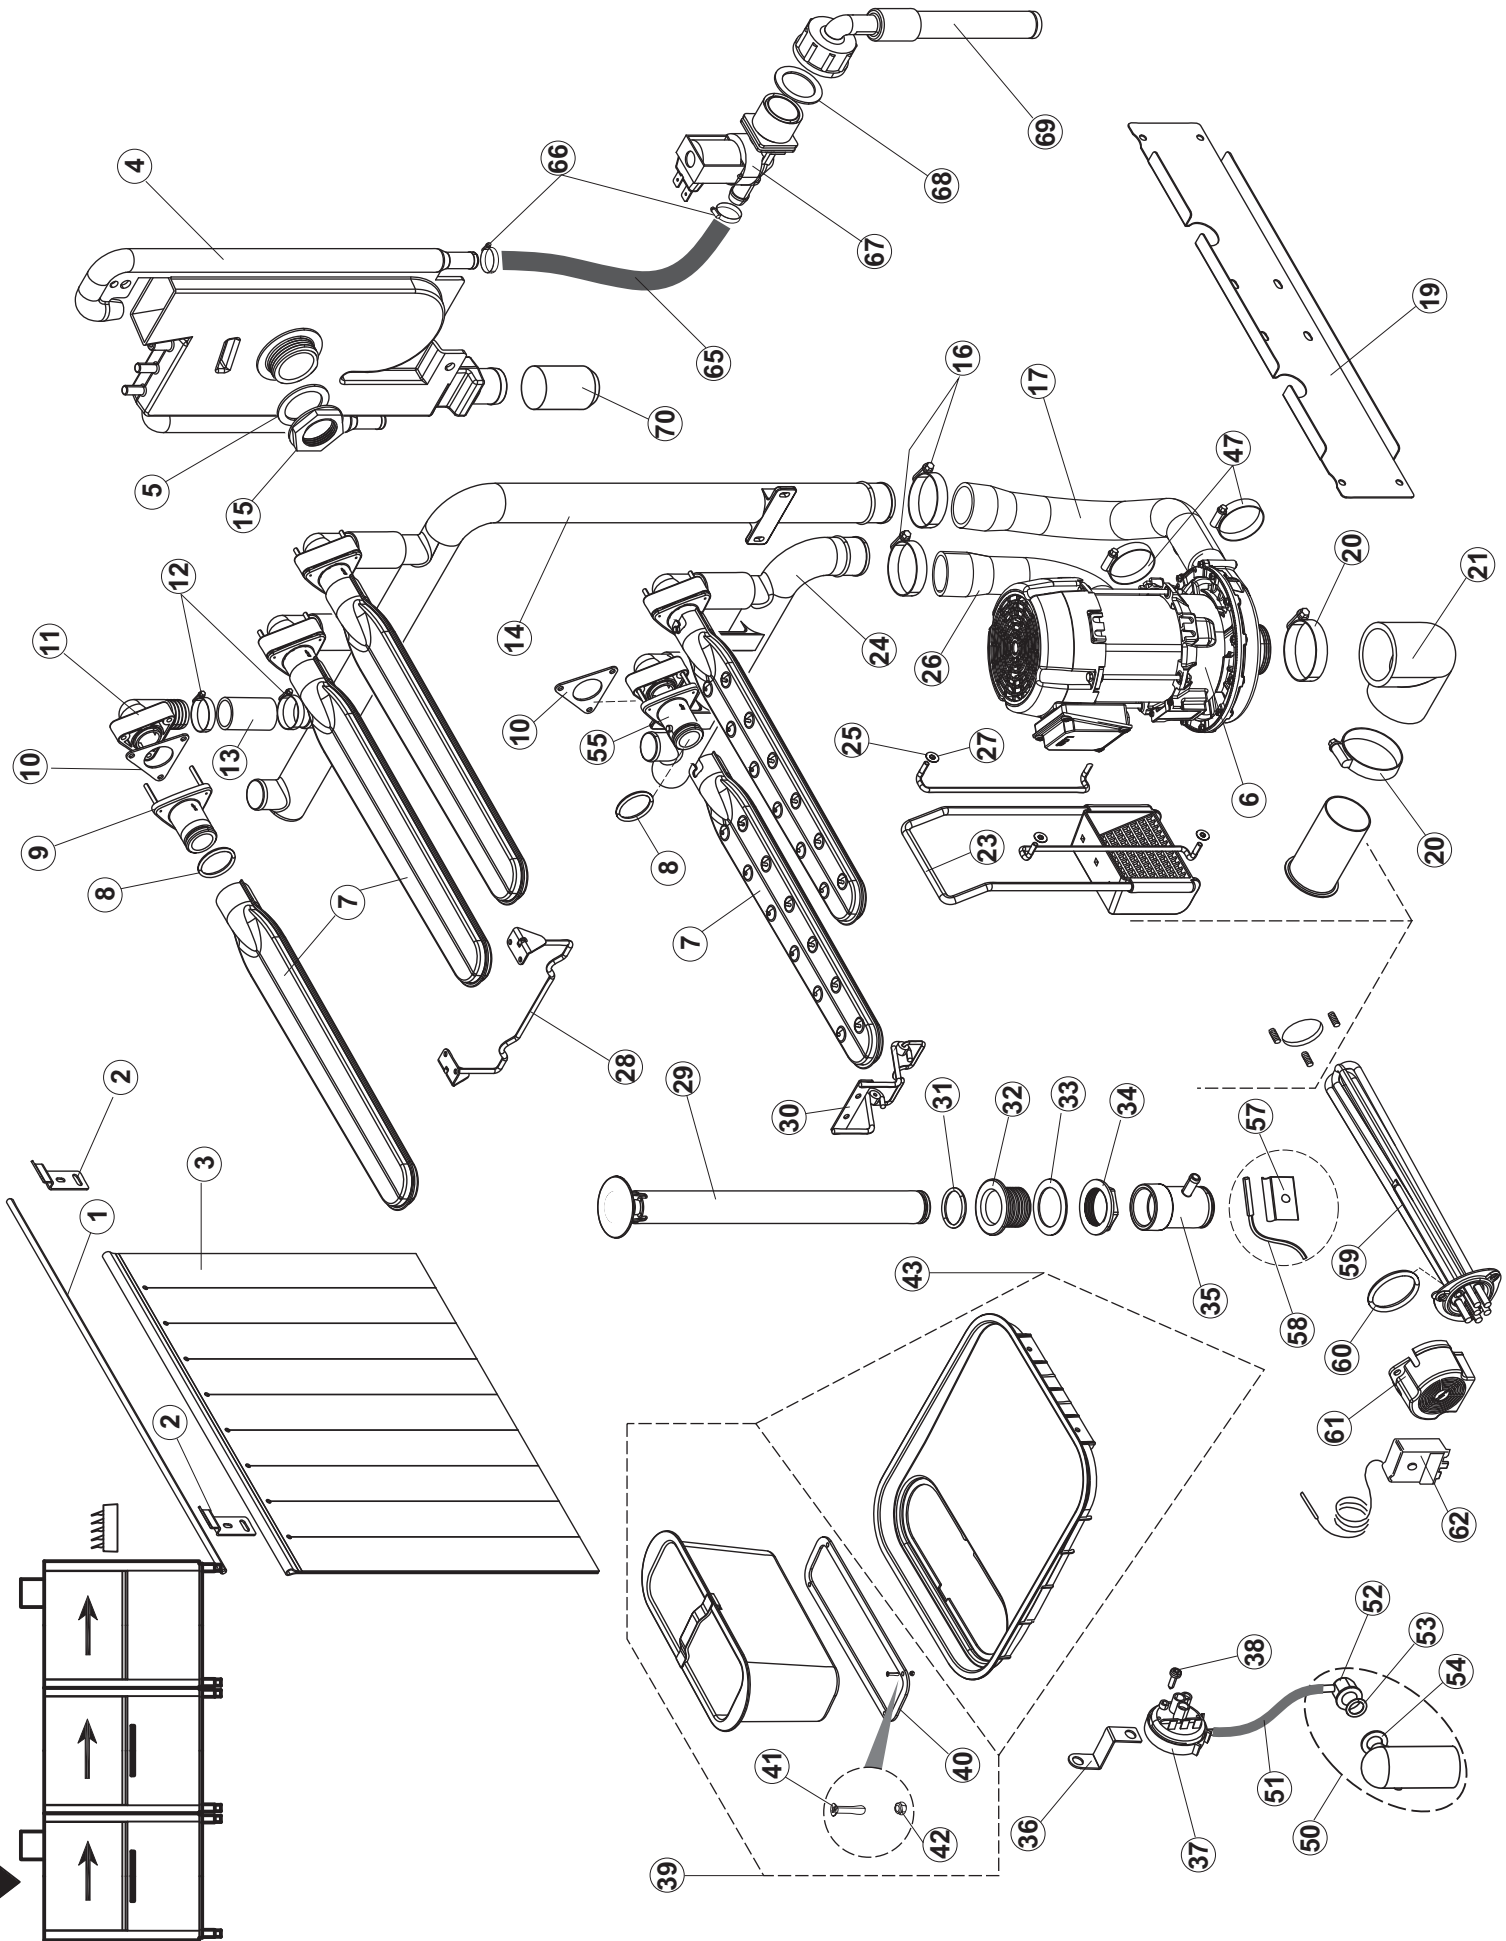

ELETTROBAR

SPARE PARTS CATALOGUE
ERSATZTEILKATALOG
CATALOGUE PIECES DETACHEES
CATALOGO PARTI RICAMBIO
CATALOGO DE PIEZAS DE RECAMBIO
CATALOGO PECÇAS DE REPOSICAO

River-Multi

414-2

15-09-2016

R		USCITA DESTRA-SORTIE DROITE-AUSLAUF RECHTS-EXIT RIGHT-SALIDA DERECHA
L		USCITA SINISTRA-SORTIE GAUCHE-AUSLAUF LINKS-EXIT LEFT-SALIDA IZQUIERDA