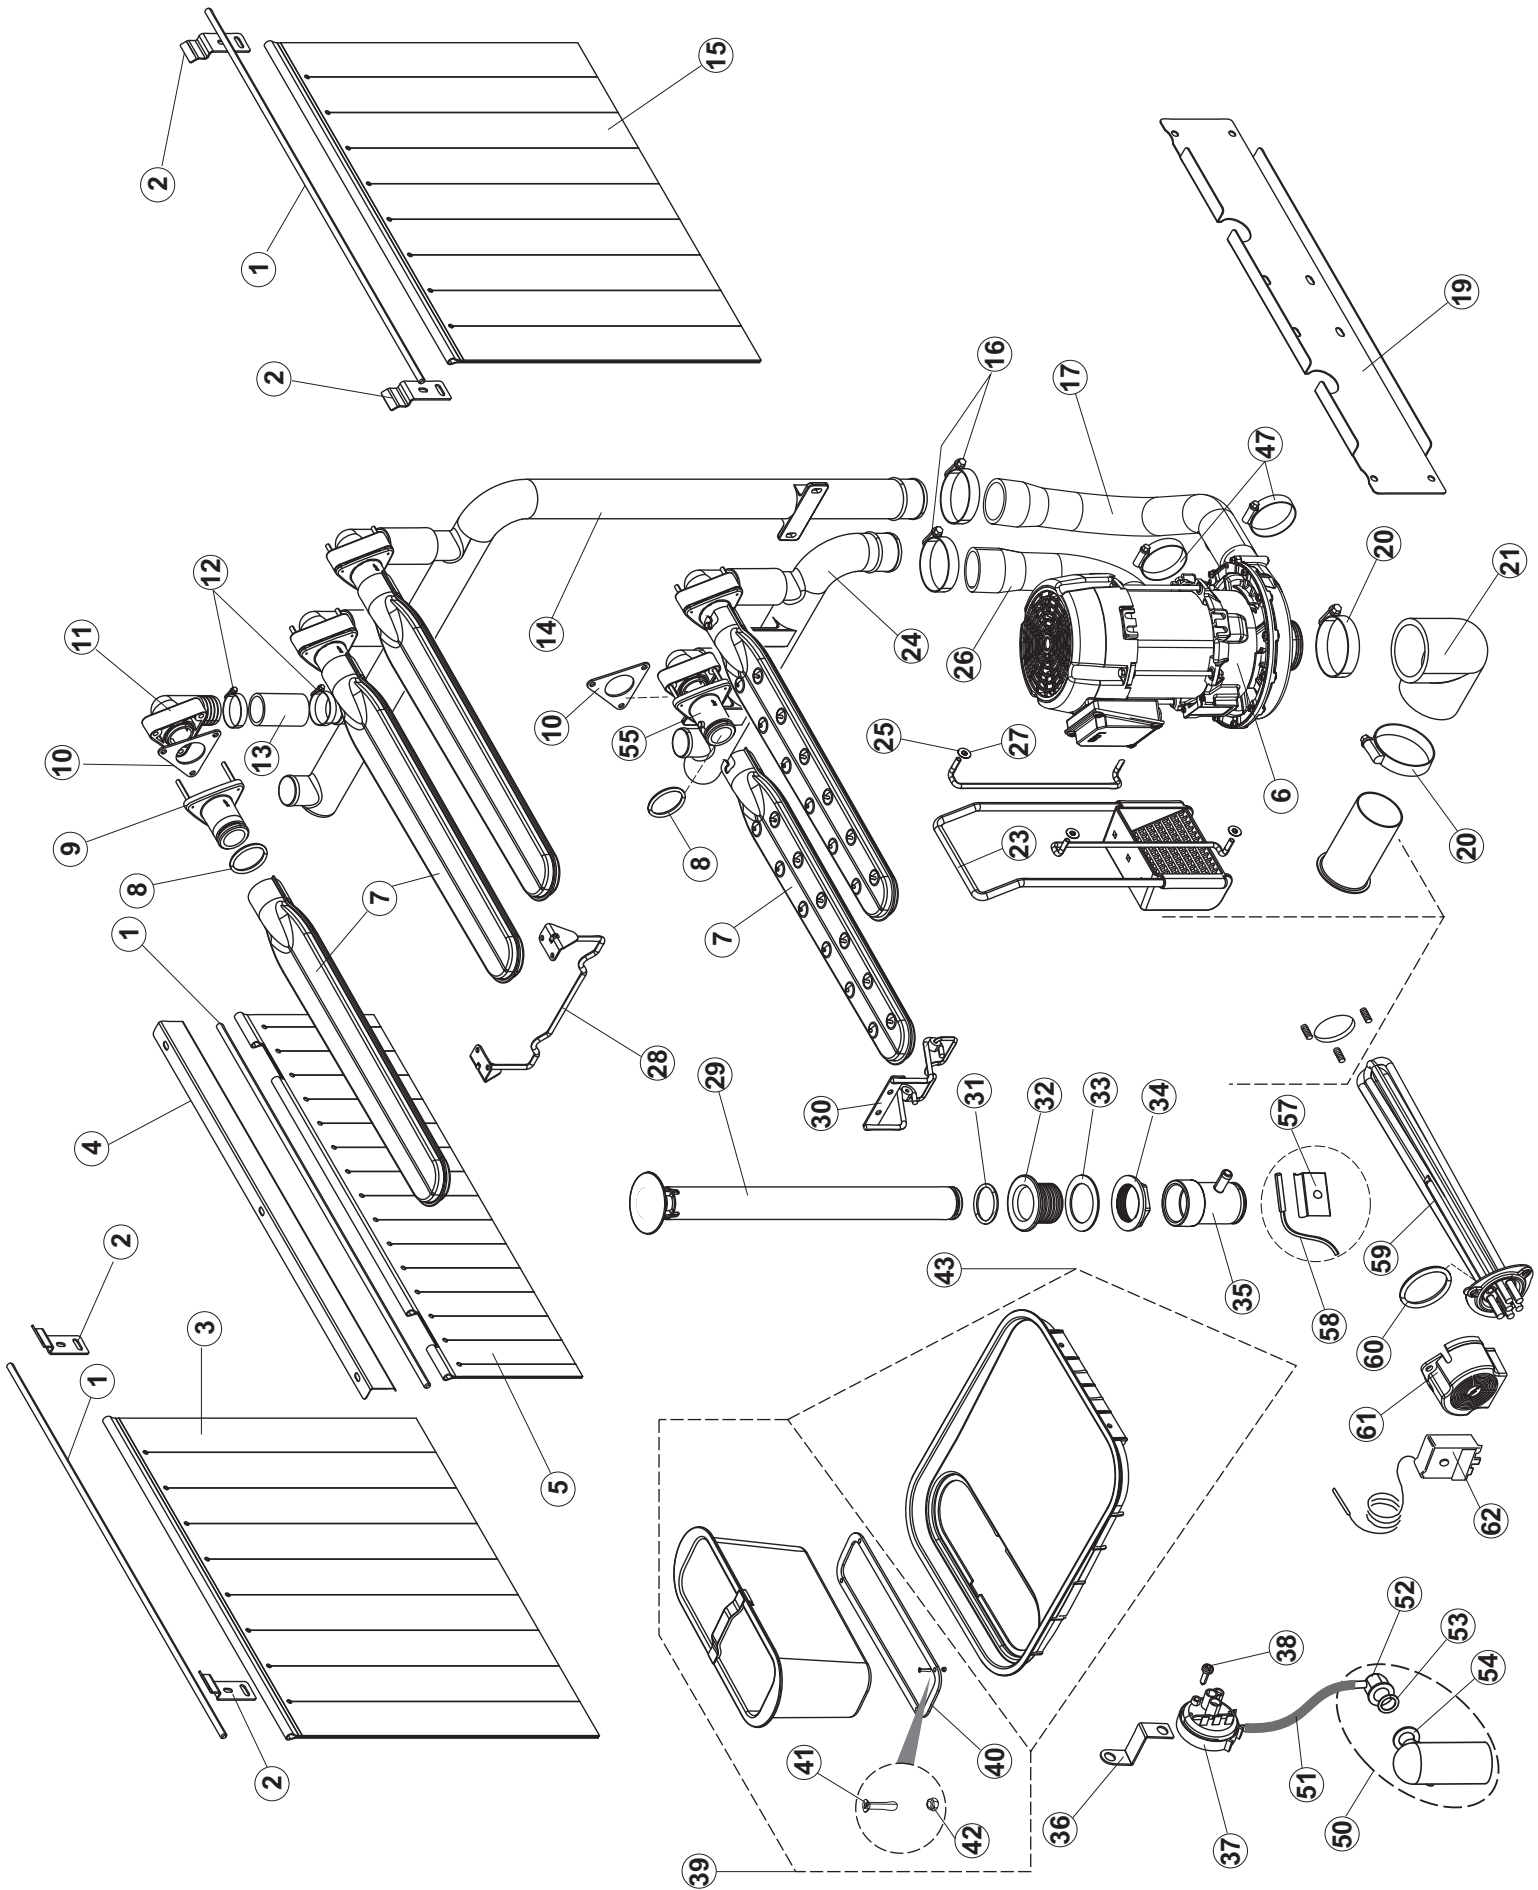

ELETTROBAR

**SPARE PARTS CATALOGUE
ERSATZTEILKATALOG
CATALOGUE PIECES DETACHEES
CATALOGO PARTI RICAMBIO
CATALOGO DE PIEZAS DE RECAMBIO
CATALOGO PECÇAS DE REPOSICAO**

River-Multi

413-1

02-09-2016

R		USCITA DESTRA-SORTIE DROITE-AUSLAUF RECHTS-EXIT RIGHT-SALIDA DERECHA
L		USCITA SINISTRA-SORTIE GAUCHE-AUSLAUF LINKS-EXIT LEFT-SALIDA IZQUIERDA

(*) Ricambio consigliato.

Pagina	Posizione	Codice ricambio	Vecchio codice	Descrizione
2	14	486169	REB486169	VITE INOX 4MAX10 TBCR-SP
2	15	CDI206AU		DADO AUTOBLOCCANTE
2	16	75076		TAMPONE FERMO TRAINO
2	17	75310		VITE M6X16 TESTA BOMB A CROCE (UNI7045)
2	18	65997		GUARNIZIONE ADESIVA
2	19	CVI172		VITE INOX SPEC.6MAX16 T.1/2 T. POELIER
2	20	75071		DENTE INGRANAGGIO TRAINO
2	21	75077		BOCCOLA
2	23	65308		NON A LISTINO
2	27	65052		NON A LISTINO
2	34	65646		NON A LISTINO
2	35	65055		STAFFA UNIONE VASCHE
3	1	75124		SOSTEGNO TENDINA PER LAVASTOVIGLIE A
3	2	65128		SUPPORTO TENDINA
3	3	65210		TENDINA
3	4	65129		NON A LISTINO
3	5	65211		TENDINA
3	6	65600		POMPA LAVAGGIO
3	7	65265		BRACCIO COMPLETO LAVAGGIO
3	8	CGR4131NT		O-RING
3	9	75645		ATTACCO LANCIA SUP. TRAINO
3	10	437050	REB437050	GUARNIZIONE GOMITO PORTAGOMMA PER
3	11	75155		RACCORDO LAVAGGIO ESTERNO TRAINO
3	12	CFS32		NON A LISTINO
3	13	75154		MANICOTTO MANDATA LAVAGGIO TRAINO
3	14	65177		TUBO MANDATA LAVAGGIO SUPERIORE
3	15	65210		TENDINA
3	16	CFS2		FASCETTA TORRO W1/W2B 50-70/12
3	17	65624		TUBO MANDATA SUPERIORE
3	19	65330		STAFFA
3	20	CFS3		FASCETTA A VITE TORRO W2B 60-80/12
3	21	926056	DZG461	GOMITO D'ASPIRAZIONE IN GOMMA PER