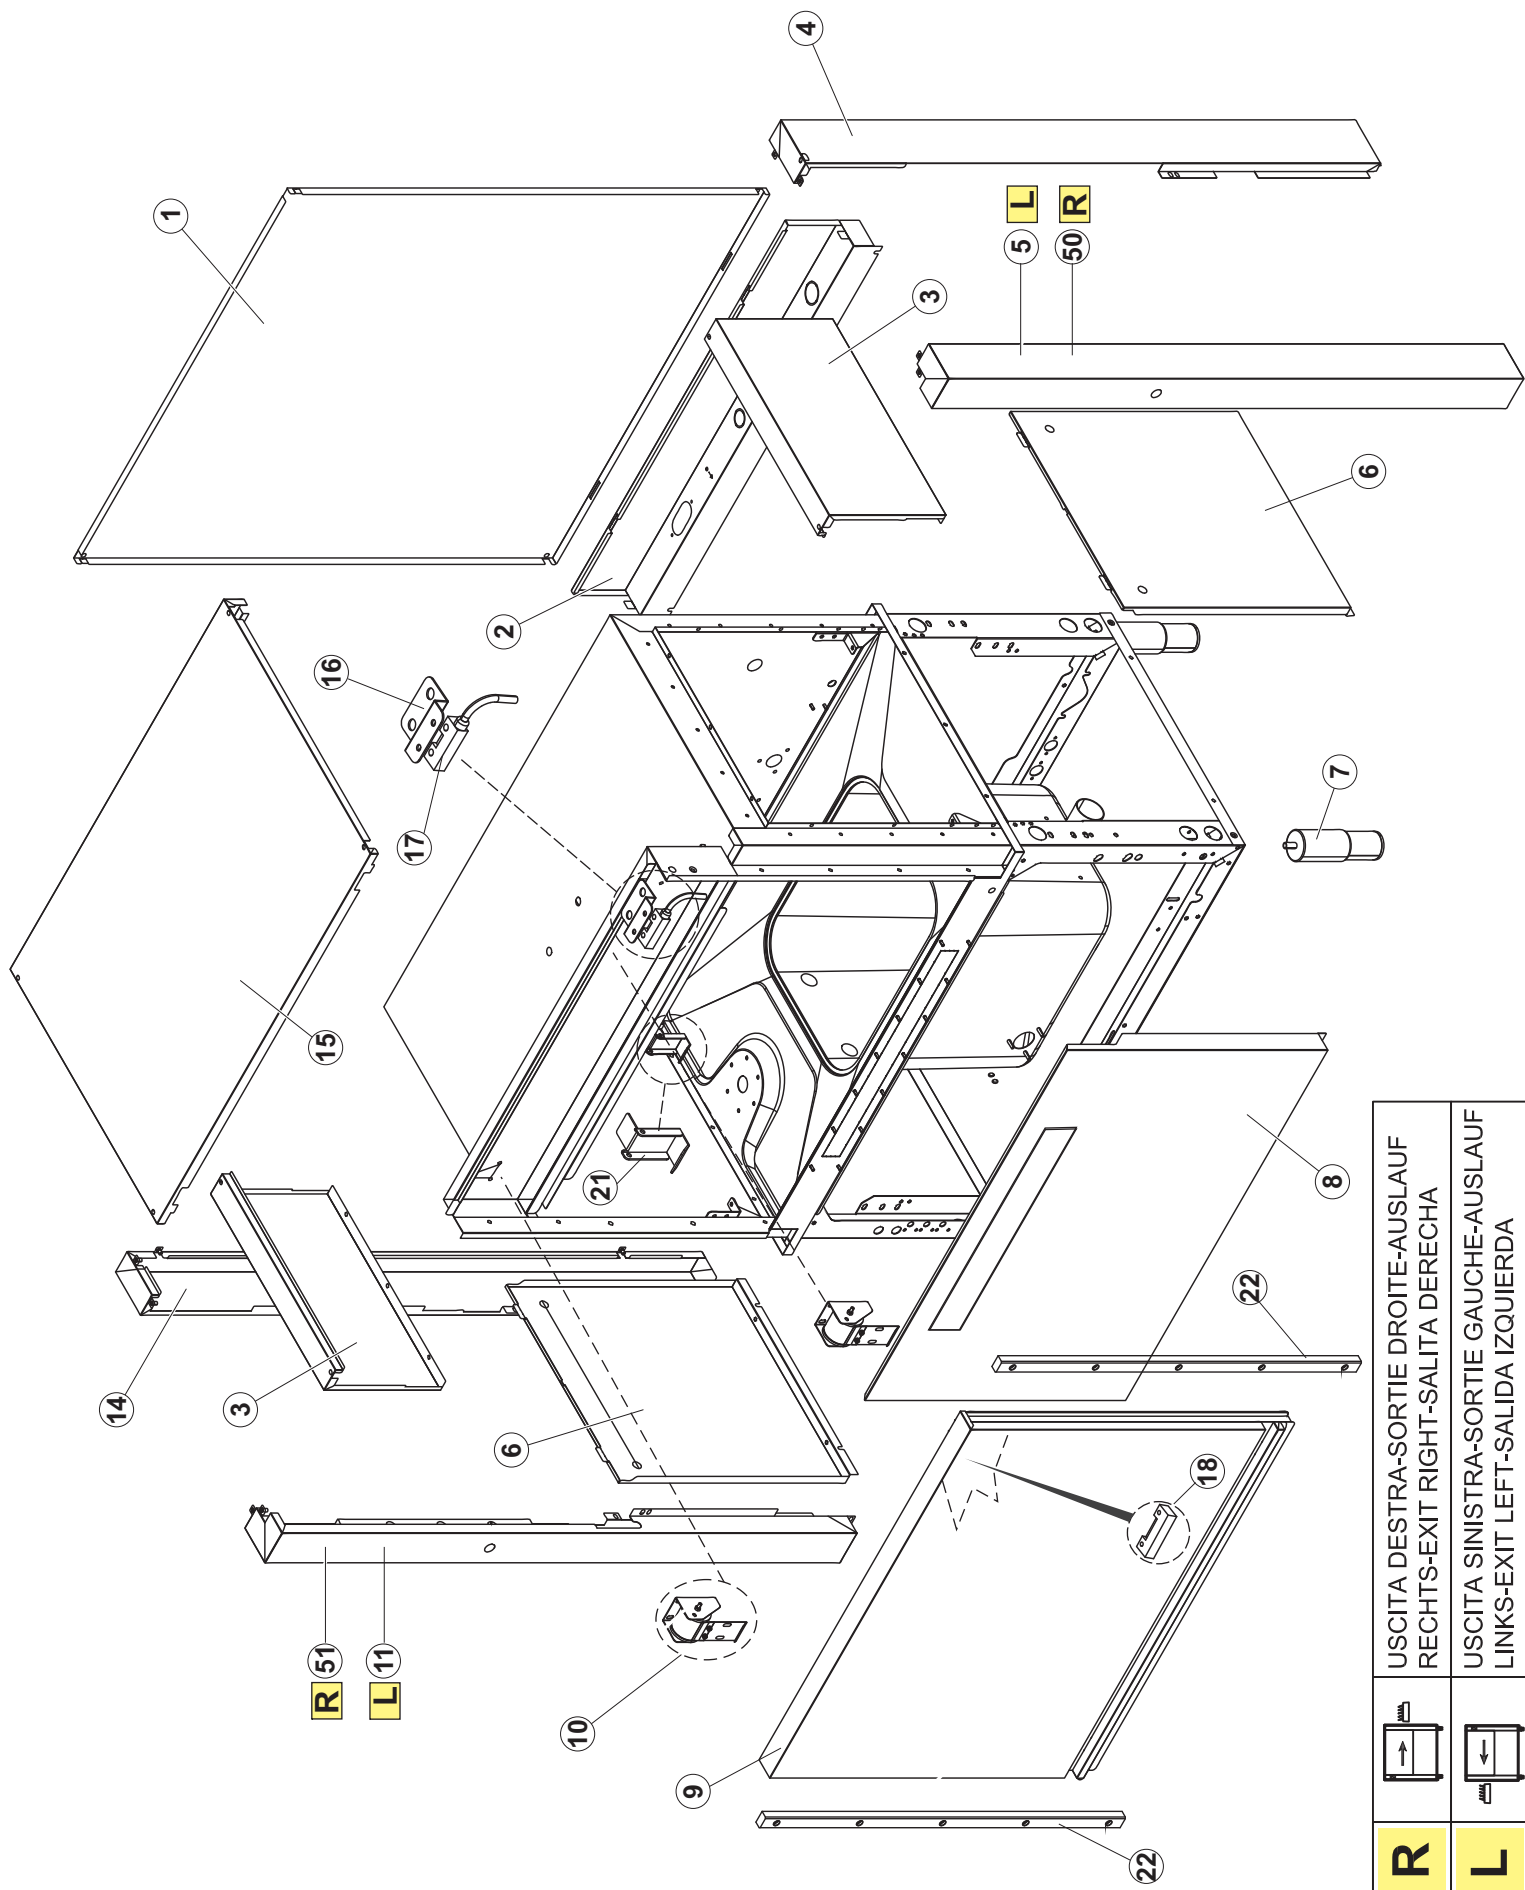

ELETTROBAR

**SPARE PARTS CATALOGUE
ERSATZTEILKATALOG
CATALOGUE PIECES DETACHEES
CATALOGO PARTI RICAMBIO
CATALOGO DE PIEZAS DE RECAMBIO
CATALOGO PECÇAS DE REPOSICAO**

River-Multi

413-1

02-09-2016

R		USCITA DESTRA-SORTIE DROITE-AUSLAUF RECHTS-EXIT RIGHT-SALIDA DERECHA
L		USCITA SINISTRA-SORTIE GAUCHE-AUSLAUF LINKS-EXIT LEFT-SALIDA IZQUIERDA

(*) Ricambio consigliato.

Pagina	Posizione	Codice ricambio	Vecchio codice	Descrizione
2	14	486169	REB486169	VITE INOX 4MAX10 TBCR-SP
2	15	CDI206AU		DADO AUTOBLOCCANTE
2	16	75076		TAMPONE FERMO TRAINO
2	17	75310		VITE M6X16 TESTA BOMB A CROCE (UNI7045)
2	18	65997		GUARNIZIONE ADESIVA
2	19	CVI172		VITE INOX SPEC.6MAX16 T.1/2 T. POELIER
2	20	75071		DENTE INGRANAGGIO TRAINO
2	21	75077		BOCCOLA
2	23	65308		NON A LISTINO
2	27	65052		NON A LISTINO
2	34	65646		NON A LISTINO
2	35	65055		STAFFA UNIONE VASCHE
3	1	75124		SOSTEGNO TENDINA PER LAVASTOVIGLIE A
3	2	65128		SUPPORTO TENDINA
3	3	65210		TENDINA
3	4	65129		NON A LISTINO
3	5	65211		TENDINA
3	6	65600		POMPA LAVAGGIO
3	7	65265		BRACCIO COMPLETO LAVAGGIO
3	8	CGR4131NT		O-RING
3	9	75645		ATTACCO LANCIA SUP. TRAINO
3	10	437050	REB437050	GUARNIZIONE GOMITO PORTAGOMMA PER
3	11	75155		RACCORDO LAVAGGIO ESTERNO TRAINO
3	12	CFS32		NON A LISTINO
3	13	75154		MANICOTTO MANDATA LAVAGGIO TRAINO
3	14	65177		TUBO MANDATA LAVAGGIO SUPERIORE
3	15	65210		TENDINA
3	16	CFS2		FASCETTA TORRO W1/W2B 50-70/12
3	17	65624		TUBO MANDATA SUPERIORE
3	19	65330		STAFFA
3	20	CFS3		FASCETTA A VITE TORRO W2B 60-80/12
3	21	926056	DZG461	GOMITO D'ASPIRAZIONE IN GOMMA PER