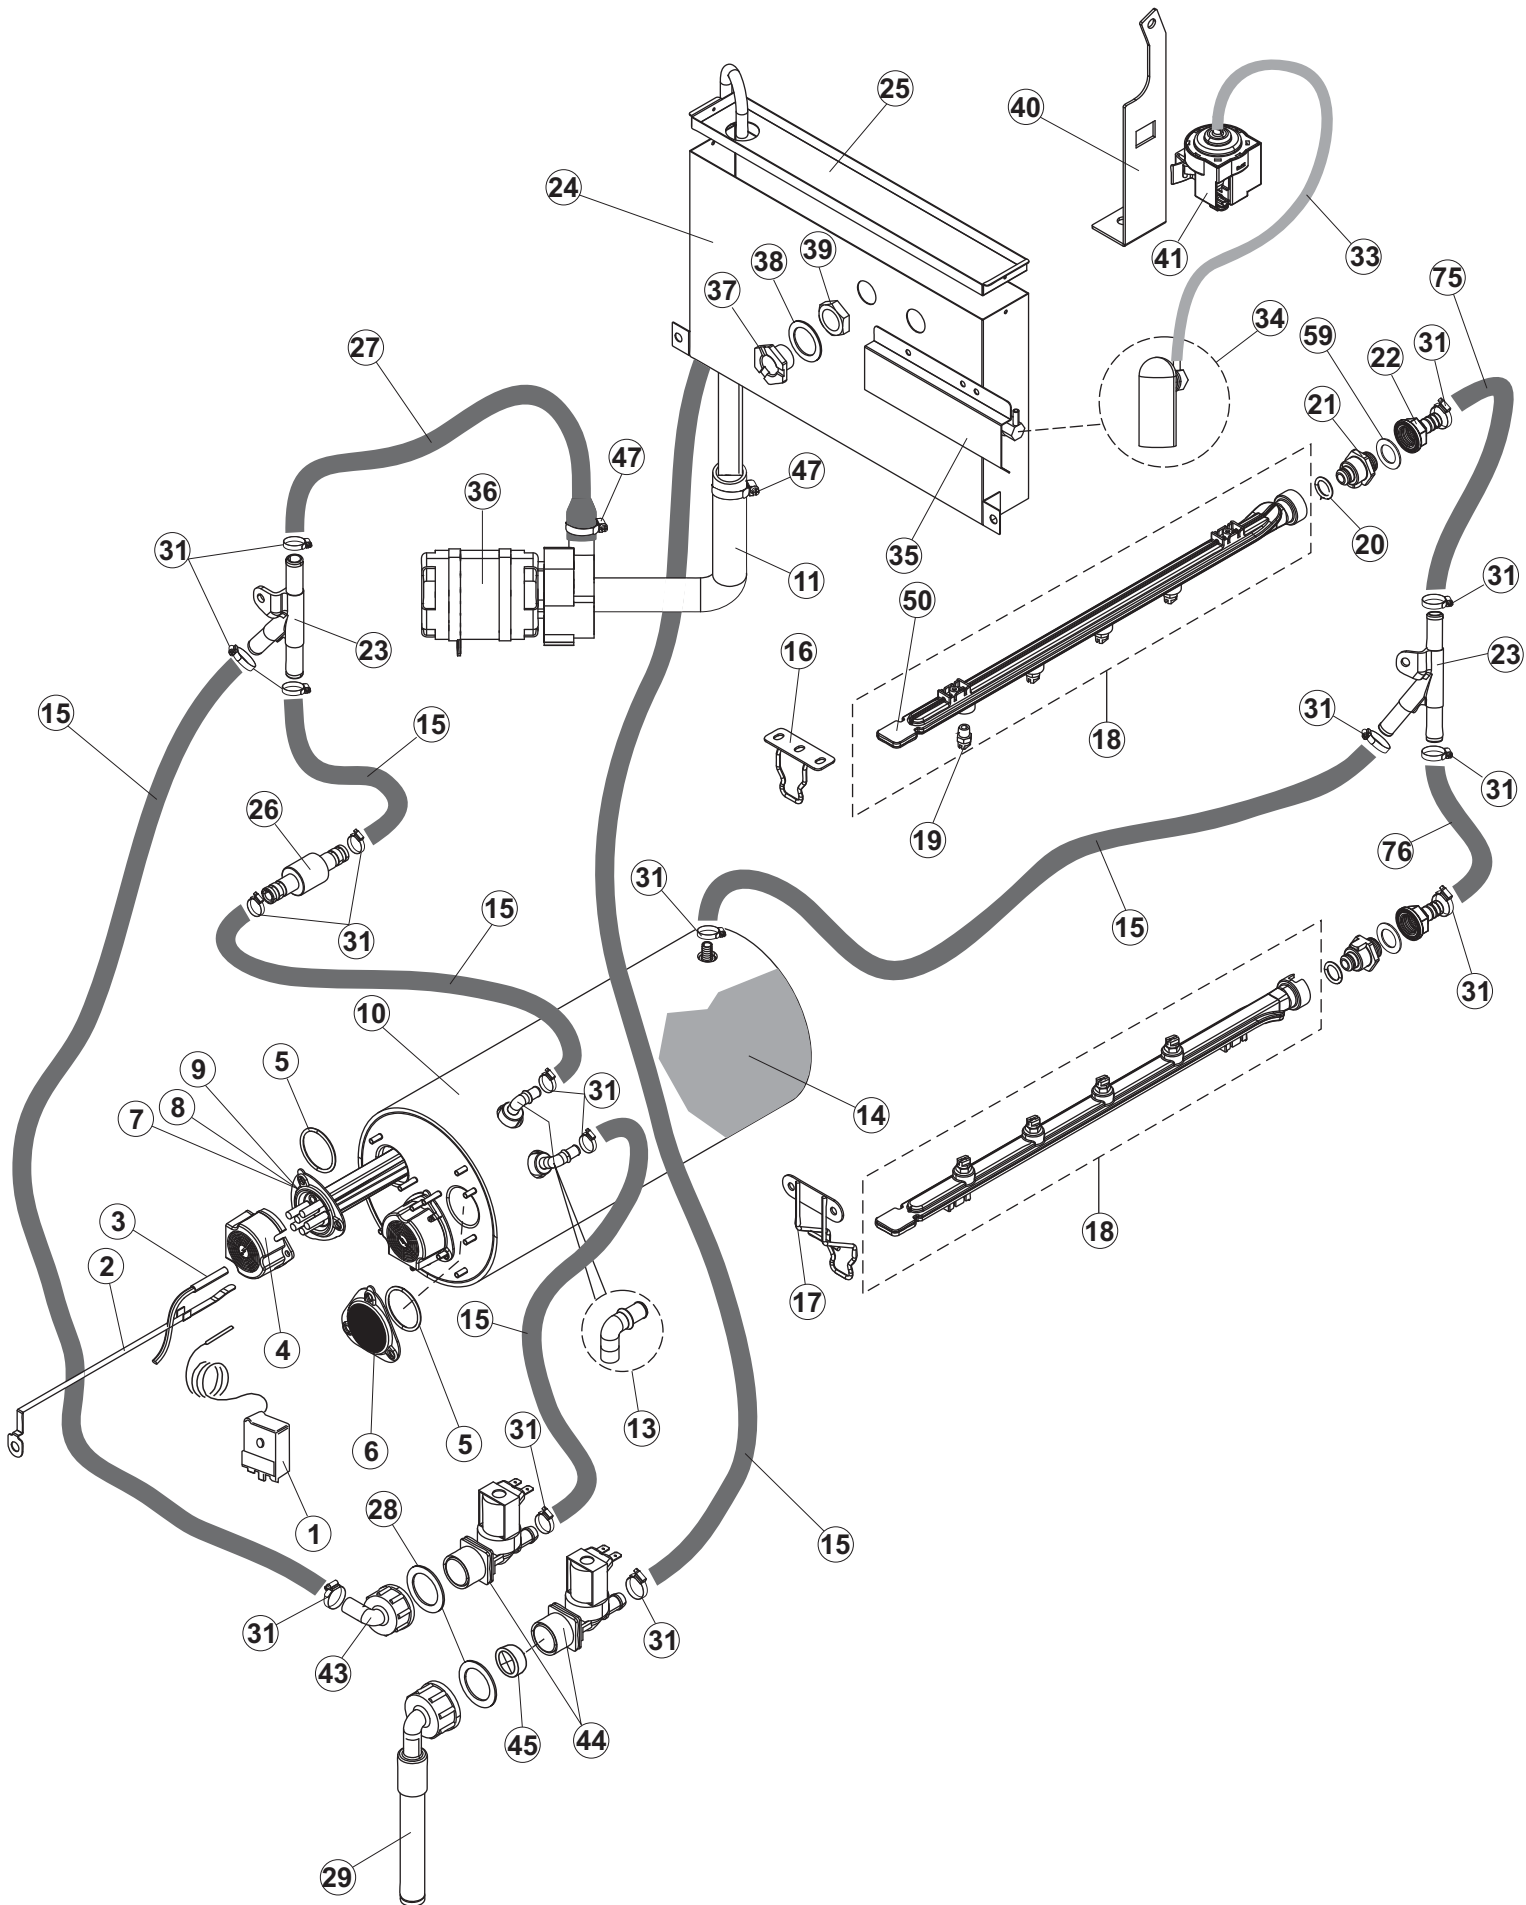

ELETTROBAR

**SPARE PARTS CATALOGUE
ERSATZTEILKATALOG
CATALOGUE PIECES DETACHEES
CATALOGO PARTI RICAMBIO
CATALOGO DE PIEZAS DE RECAMBIO
CATALOGO PECÇAS DE REPOSICAO**

River-Multi

413-1

02-09-2016

R		USCITA DESTRA-SORTIE DROITE-AUSLAUF RECHTS-EXIT RIGHT-SALIDA DERECHA
L		USCITA SINISTRA-SORTIE GAUCHE-AUSLAUF LINKS-EXIT LEFT-SALIDA IZQUIERDA

(*) Ricambio consigliato.

Pagina	Posizione	Codice ricambio	Vecchio codice	Descrizione
2	14	486169	REB486169	VITE INOX 4MAX10 TBCR-SP
2	15	CDI206AU		DADO AUTOBLOCCANTE
2	16	75076		TAMPONE FERMO TRAINO
2	17	75310		VITE M6X16 TESTA BOMB A CROCE (UNI7045)
2	18	65997		GUARNIZIONE ADESIVA
2	19	CVI172		VITE INOX SPEC.6MAX16 T.1/2 T. POELIER
2	20	75071		DENTE INGRANAGGIO TRAINO
2	21	75077		BOCCOLA
2	23	65308		NON A LISTINO
2	27	65052		NON A LISTINO
2	34	65646		NON A LISTINO
2	35	65055		STAFFA UNIONE VASCHE
3	1	75124		SOSTEGNO TENDINA PER LAVASTOVIGLIE A
3	2	65128		SUPPORTO TENDINA
3	3	65210		TENDINA
3	4	65129		NON A LISTINO
3	5	65211		TENDINA
3	6	65600		POMPA LAVAGGIO
3	7	65265		BRACCIO COMPLETO LAVAGGIO
3	8	CGR4131NT		O-RING
3	9	75645		ATTACCO LANCIA SUP. TRAINO
3	10	437050	REB437050	GUARNIZIONE GOMITO PORTAGOMMA PER
3	11	75155		RACCORDO LAVAGGIO ESTERNO TRAINO
3	12	CFS32		NON A LISTINO
3	13	75154		MANICOTTO MANDATA LAVAGGIO TRAINO
3	14	65177		TUBO MANDATA LAVAGGIO SUPERIORE
3	15	65210		TENDINA
3	16	CFS2		FASCETTA TORRO W1/W2B 50-70/12
3	17	65624		TUBO MANDATA SUPERIORE
3	19	65330		STAFFA
3	20	CFS3		FASCETTA A VITE TORRO W2B 60-80/12
3	21	926056	DZG461	GOMITO D'ASPIRAZIONE IN GOMMA PER