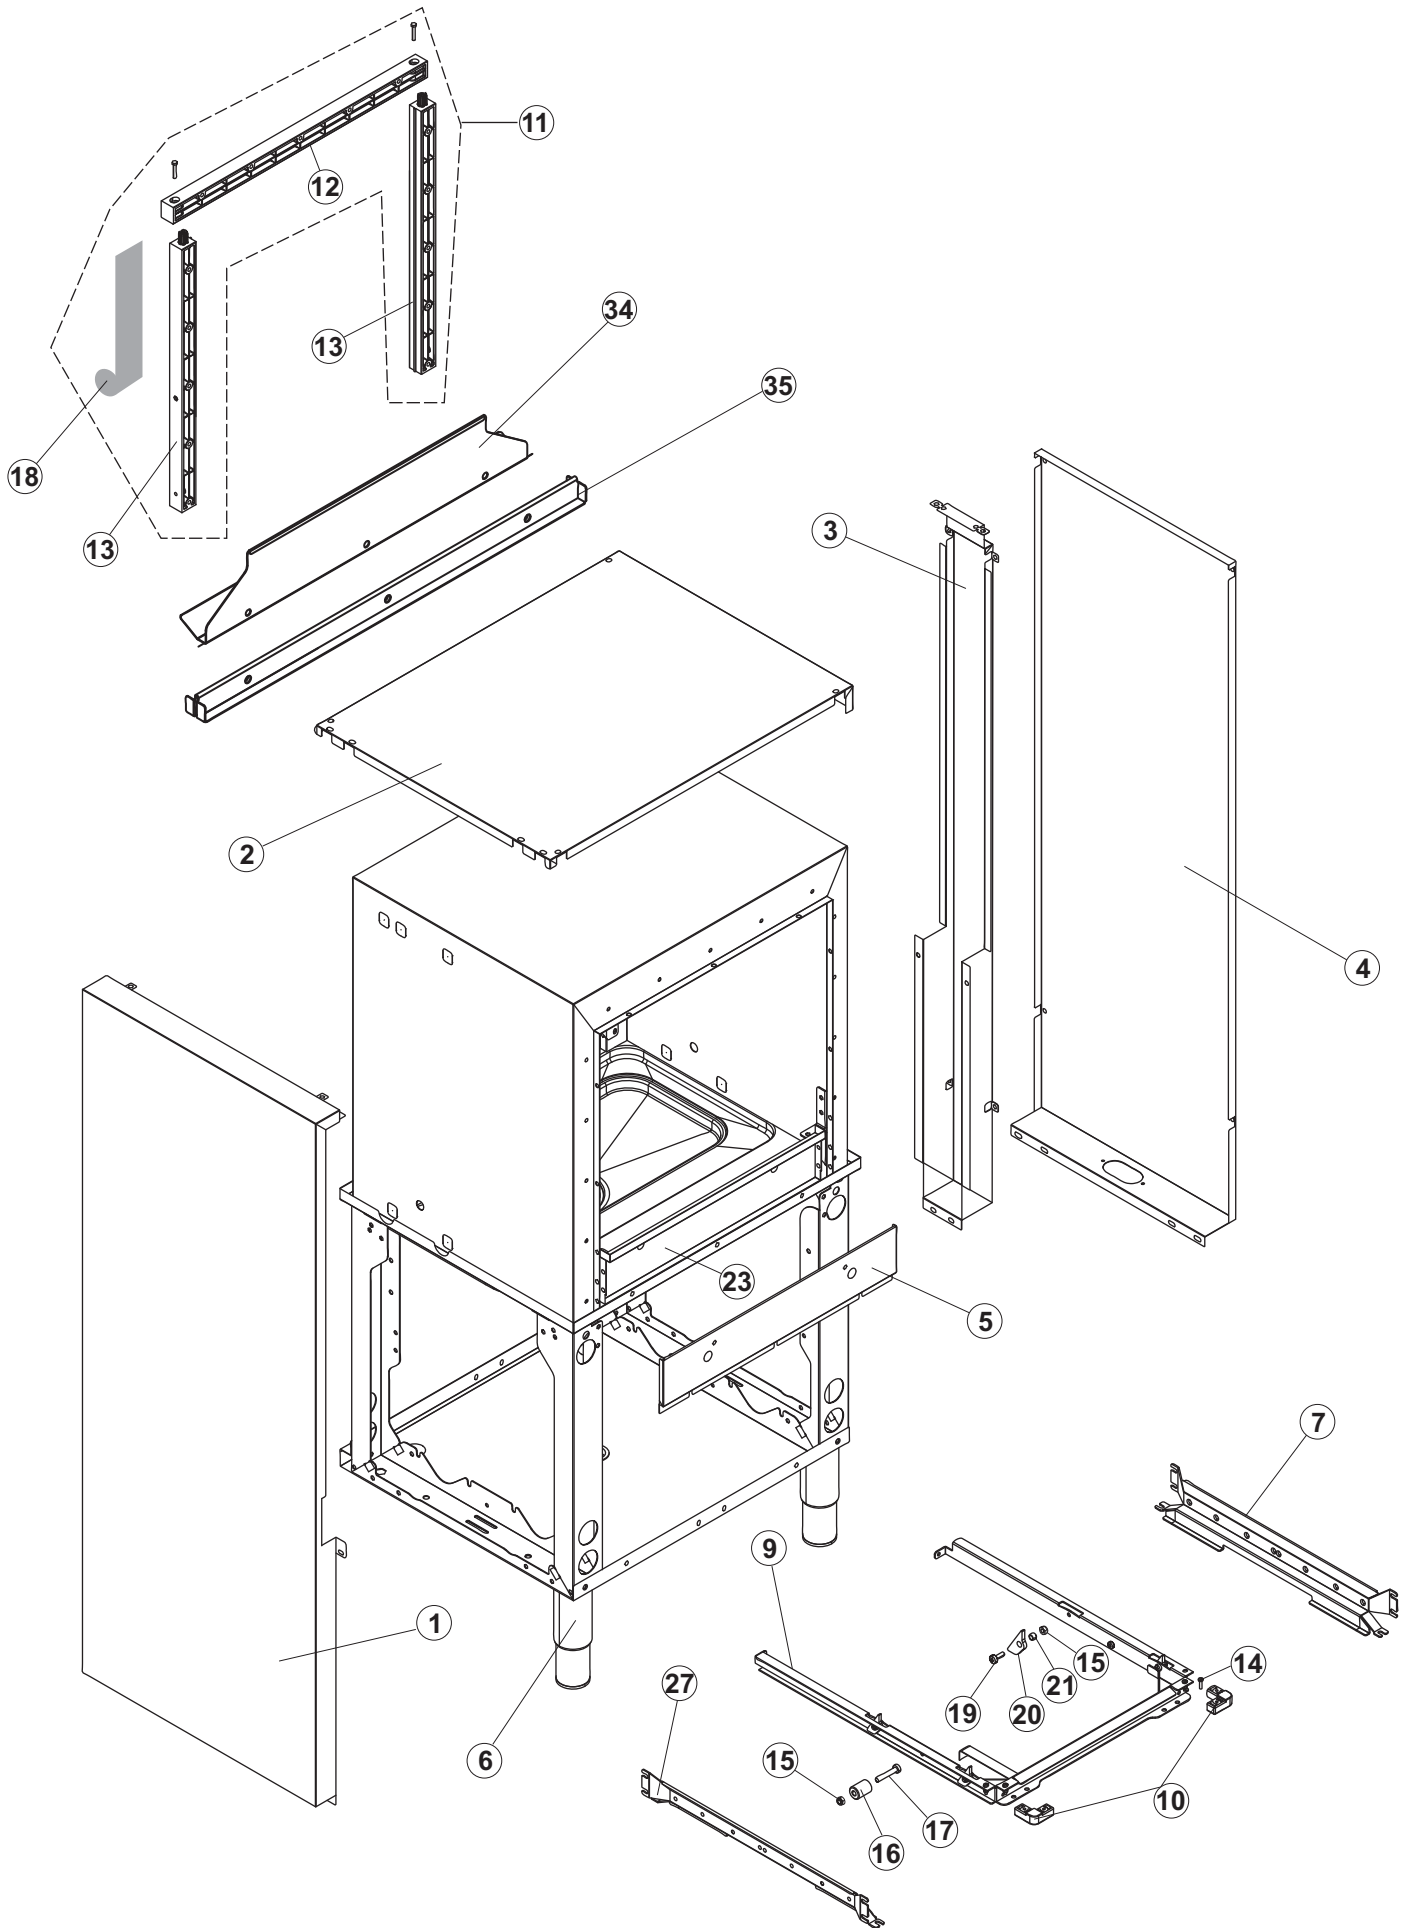

ELETTROBAR

**SPARE PARTS CATALOGUE
ERSATZTEILKATALOG
CATALOGUE PIECES DETACHEES
CATALOGO PARTI RICAMBIO
CATALOGO DE PIEZAS DE RECAMBIO
CATALOGO PECÇAS DE REPOSICAO**

River-Multi

413-1

02-09-2016

R		USCITA DESTRA-SORTIE DROITE-AUSLAUF RECHTS-EXIT RIGHT-SALIDA DERECHA
L		USCITA SINISTRA-SORTIE GAUCHE-AUSLAUF LINKS-EXIT LEFT-SALIDA IZQUIERDA

(*) Ricambio consigliato.

Pagina	Posizione	Codice ricambio	Vecchio codice	Descrizione
2	14	486169	REB486169	VITE INOX 4MAX10 TBCR-SP
2	15	CDI206AU		DADO AUTOBLOCCANTE
2	16	75076		TAMPONE FERMO TRAINO
2	17	75310		VITE M6X16 TESTA BOMB A CROCE (UNI7045)
2	18	65997		GUARNIZIONE ADESIVA
2	19	CVI172		VITE INOX SPEC.6MAX16 T.1/2 T. POELIER
2	20	75071		DENTE INGRANAGGIO TRAINO
2	21	75077		BOCCOLA
2	23	65308		NON A LISTINO
2	27	65052		NON A LISTINO
2	34	65646		NON A LISTINO
2	35	65055		STAFFA UNIONE VASCHE
3	1	75124		SOSTEGNO TENDINA PER LAVASTOVIGLIE A
3	2	65128		SUPPORTO TENDINA
3	3	65210		TENDINA
3	4	65129		NON A LISTINO
3	5	65211		TENDINA
3	6	65600		POMPA LAVAGGIO
3	7	65265		BRACCIO COMPLETO LAVAGGIO
3	8	CGR4131NT		O-RING
3	9	75645		ATTACCO LANCIA SUP. TRAINO
3	10	437050	REB437050	GUARNIZIONE GOMITO PORTAGOMMA PER
3	11	75155		RACCORDO LAVAGGIO ESTERNO TRAINO
3	12	CFS32		NON A LISTINO
3	13	75154		MANICOTTO MANDATA LAVAGGIO TRAINO
3	14	65177		TUBO MANDATA LAVAGGIO SUPERIORE
3	15	65210		TENDINA
3	16	CFS2		FASCETTA TORRO W1/W2B 50-70/12
3	17	65624		TUBO MANDATA SUPERIORE
3	19	65330		STAFFA
3	20	CFS3		FASCETTA A VITE TORRO W2B 60-80/12
3	21	926056	DZG461	GOMITO D'ASPIRAZIONE IN GOMMA PER