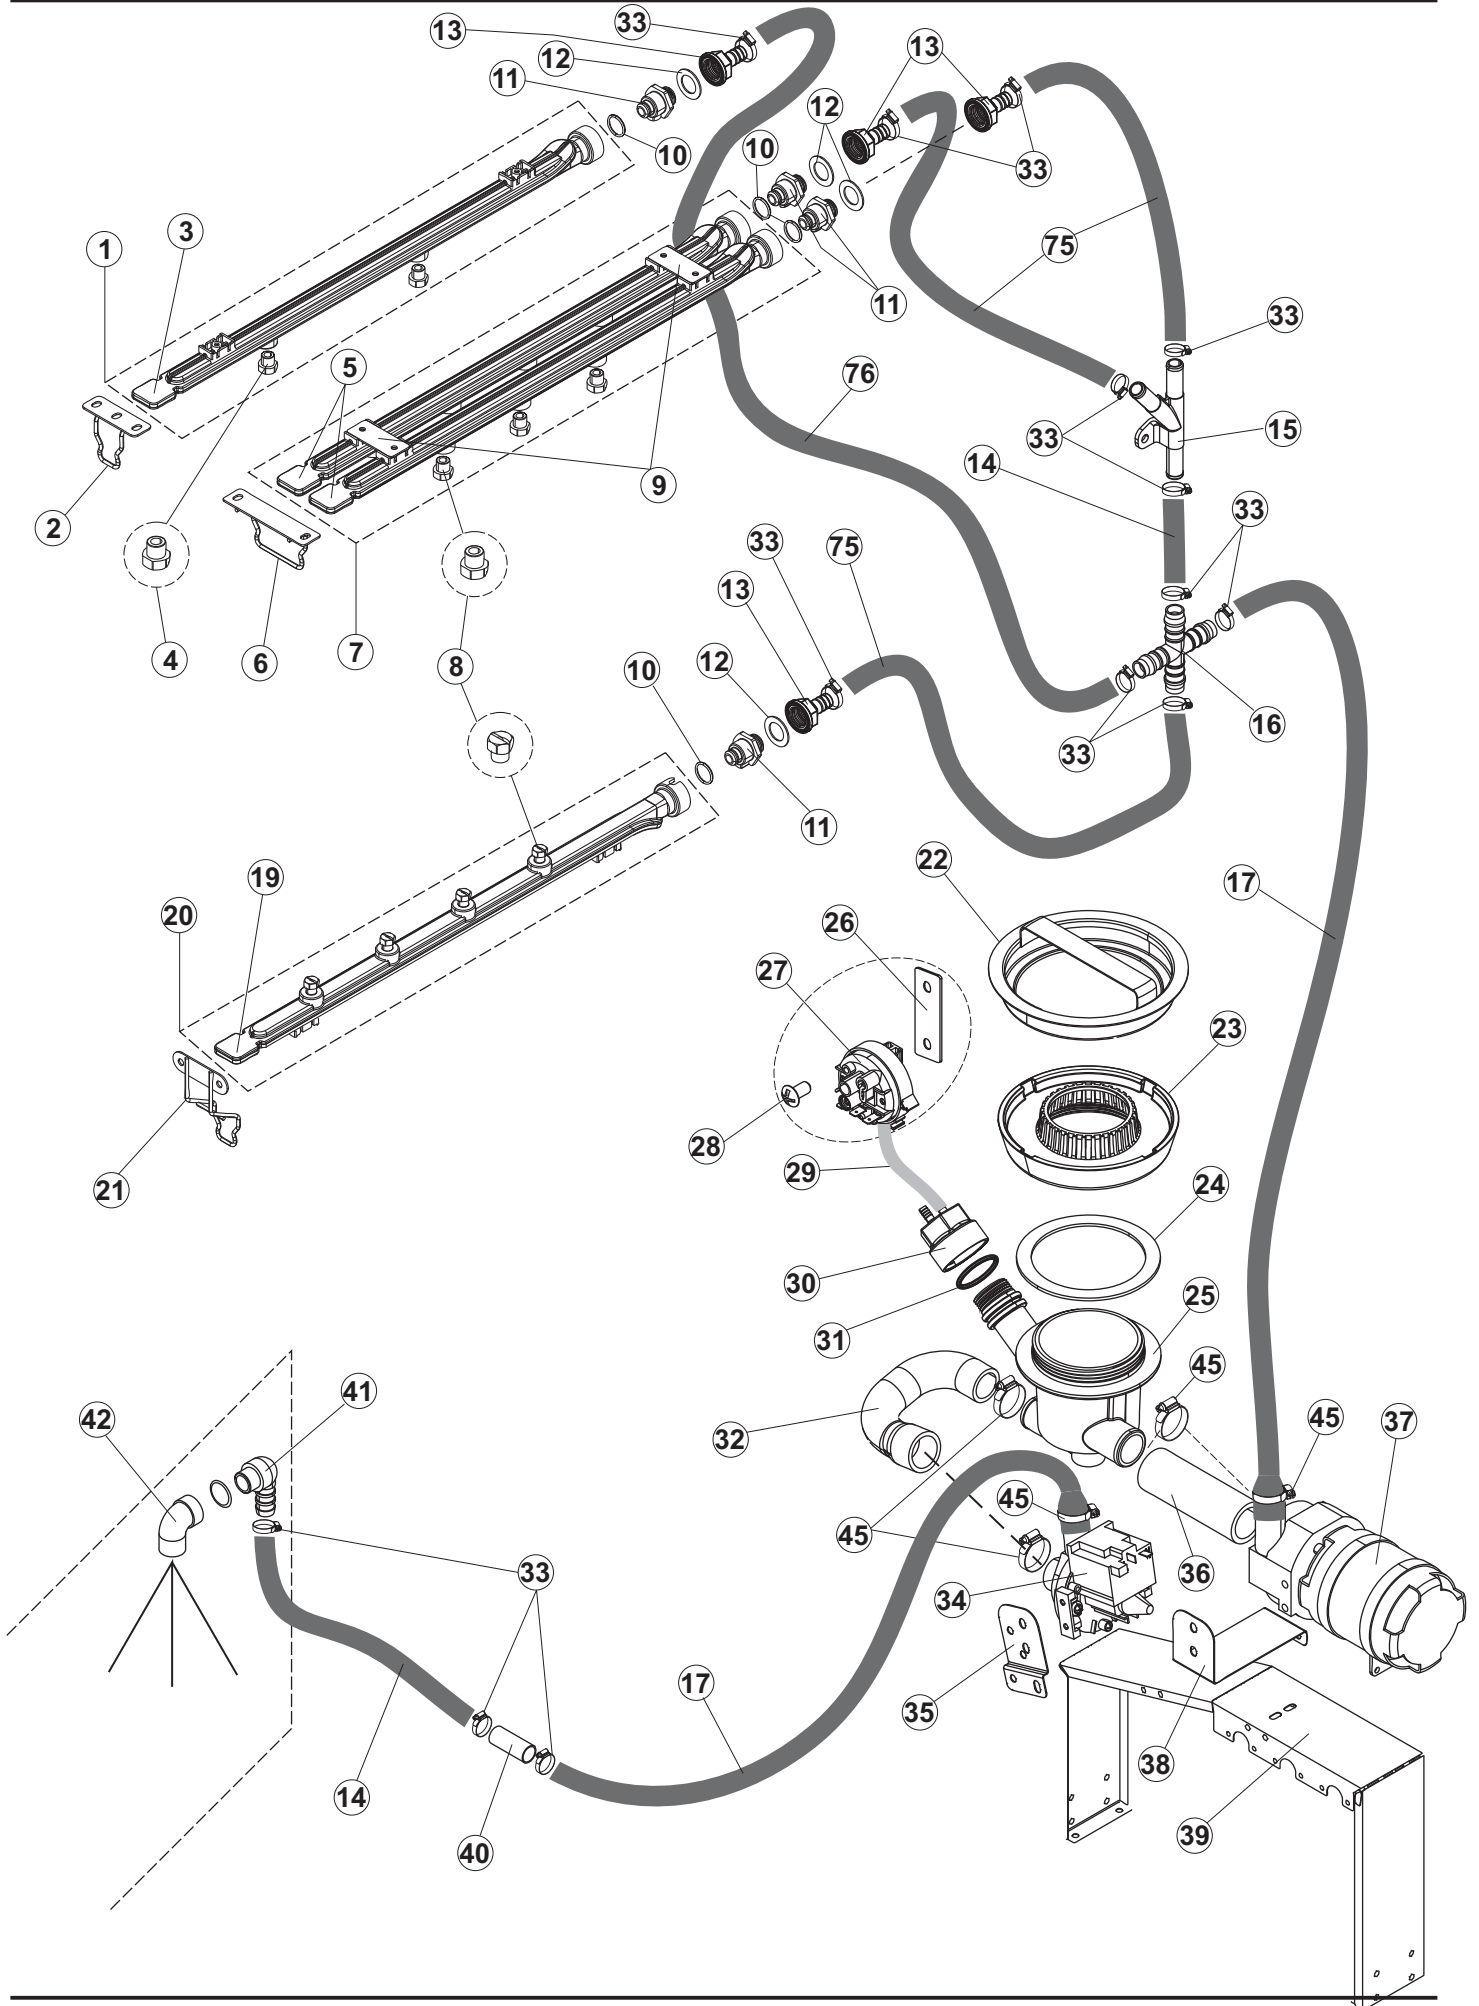

ELETTROBAR

**SPARE PARTS CATALOGUE
ERSATZTEILKATALOG
CATALOGUE PIECES DETACHEES
CATALOGO PARTI RICAMBIO
CATALOGO DE PIEZAS DE RECAMBIO
CATALOGO PECÇAS DE REPOSICAO**

River-Multi

413-1

02-09-2016

R		USCITA DESTRA-SORTIE DROITE-AUSLAUF RECHTS-EXIT RIGHT-SALIDA DERECHA
L		USCITA SINISTRA-SORTIE GAUCHE-AUSLAUF LINKS-EXIT LEFT-SALIDA IZQUIERDA

(*) Ricambio consigliato.

Pagina	Posizione	Codice ricambio	Vecchio codice	Descrizione
2	14	486169	REB486169	VITE INOX 4MAX10 TBCR-SP
2	15	CDI206AU		DADO AUTOBLOCCANTE
2	16	75076		TAMPONE FERMO TRAINO
2	17	75310		VITE M6X16 TESTA BOMB A CROCE (UNI7045)
2	18	65997		GUARNIZIONE ADESIVA
2	19	CVI172		VITE INOX SPEC.6MAX16 T.1/2 T. POELIER
2	20	75071		DENTE INGRANAGGIO TRAINO
2	21	75077		BOCCOLA
2	23	65308		NON A LISTINO
2	27	65052		NON A LISTINO
2	34	65646		NON A LISTINO
2	35	65055		STAFFA UNIONE VASCHE
3	1	75124		SOSTEGNO TENDINA PER LAVASTOVIGLIE A
3	2	65128		SUPPORTO TENDINA
3	3	65210		TENDINA
3	4	65129		NON A LISTINO
3	5	65211		TENDINA
3	6	65600		POMPA LAVAGGIO
3	7	65265		BRACCIO COMPLETO LAVAGGIO
3	8	CGR4131NT		O-RING
3	9	75645		ATTACCO LANCIA SUP. TRAINO
3	10	437050	REB437050	GUARNIZIONE GOMITO PORTAGOMMA PER
3	11	75155		RACCORDO LAVAGGIO ESTERNO TRAINO
3	12	CFS32		NON A LISTINO
3	13	75154		MANICOTTO MANDATA LAVAGGIO TRAINO
3	14	65177		TUBO MANDATA LAVAGGIO SUPERIORE
3	15	65210		TENDINA
3	16	CFS2		FASCETTA TORRO W1/W2B 50-70/12
3	17	65624		TUBO MANDATA SUPERIORE
3	19	65330		STAFFA
3	20	CFS3		FASCETTA A VITE TORRO W2B 60-80/12
3	21	926056	DZG461	GOMITO D'ASPIRAZIONE IN GOMMA PER