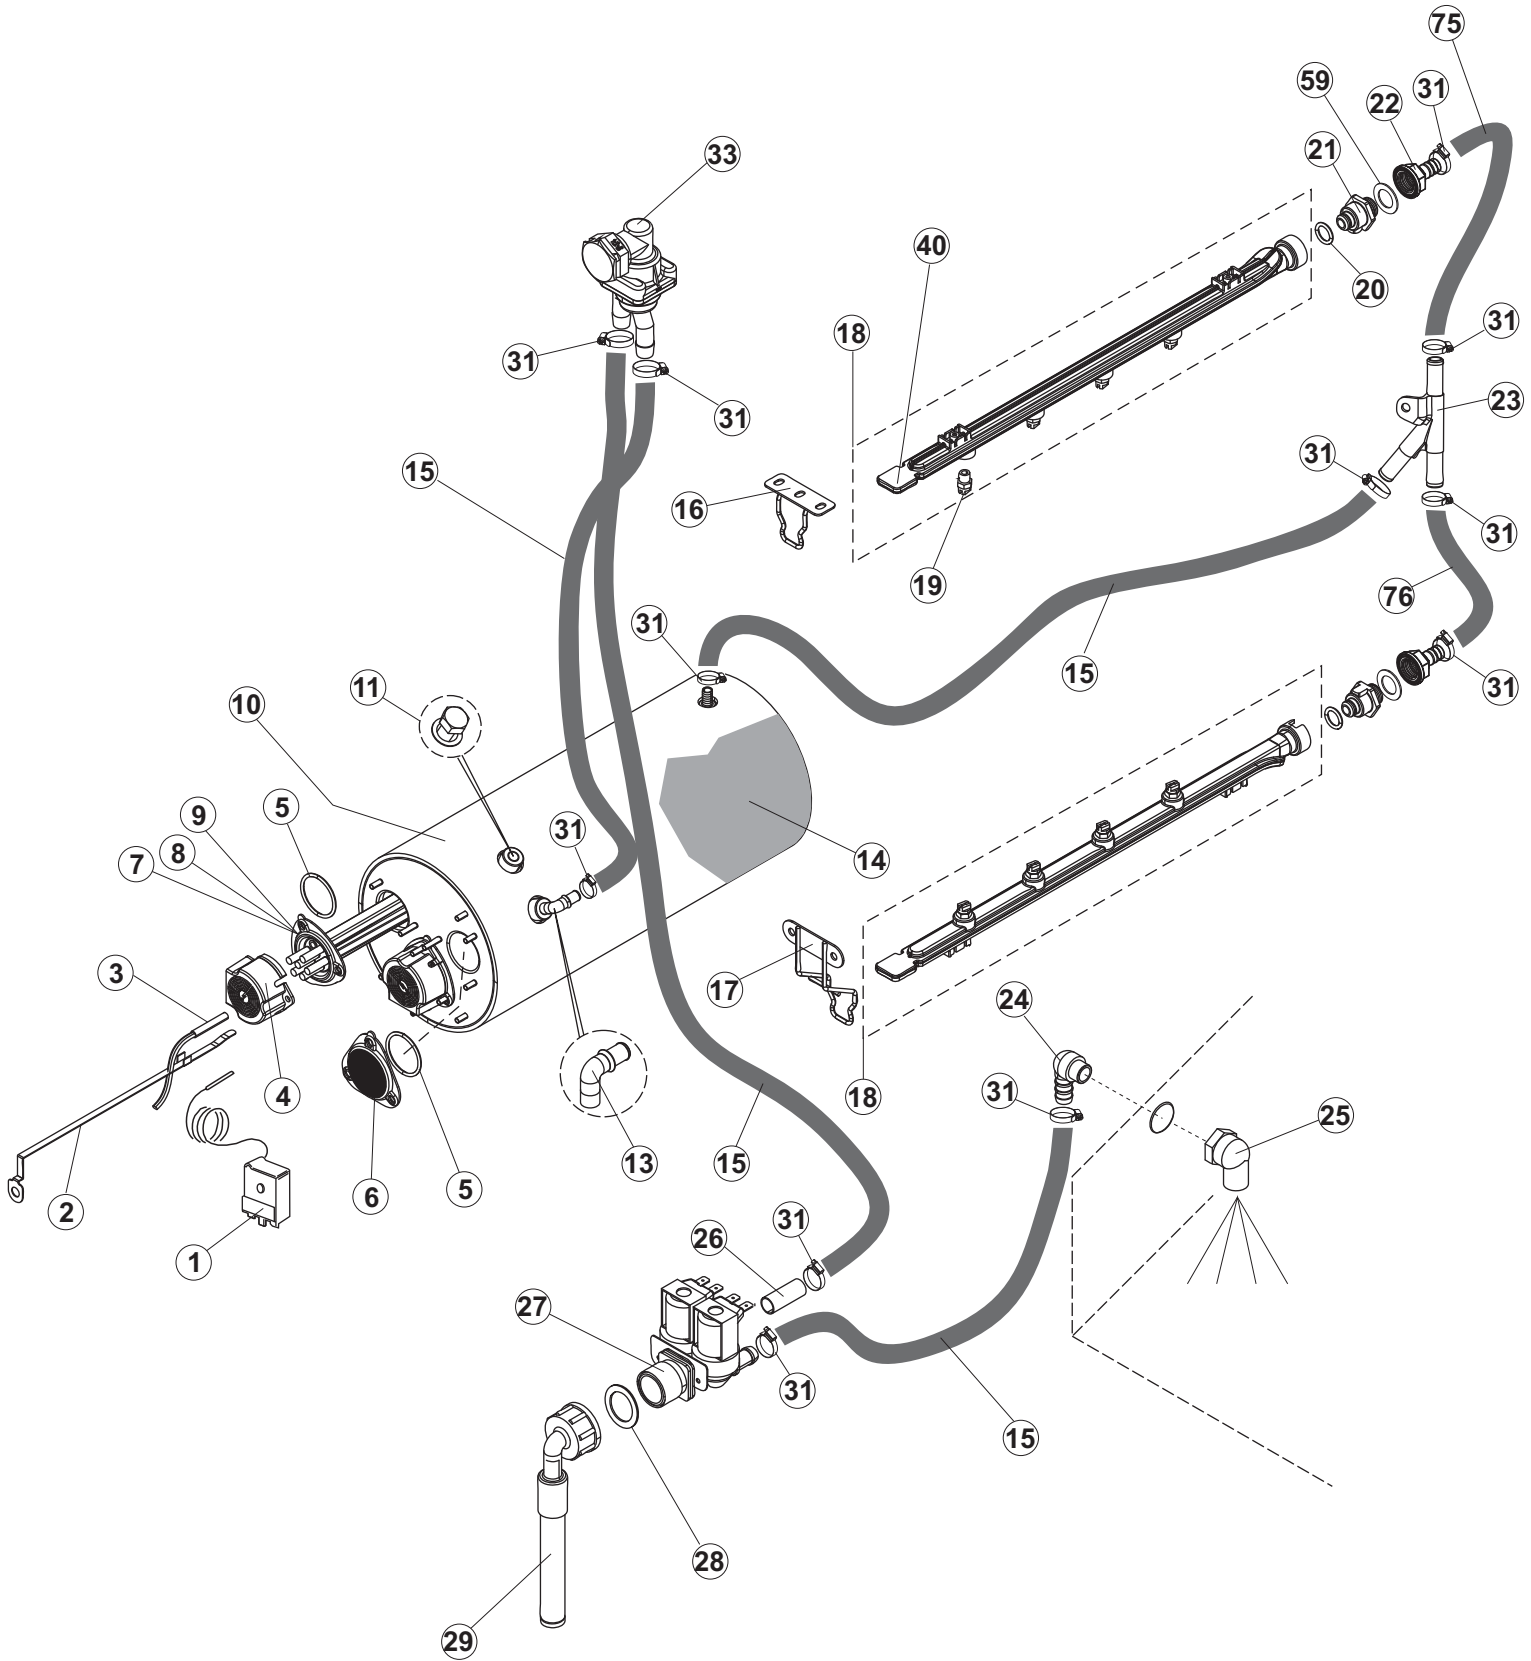

5

6

(*) Ricambio consigliato.

Pagina	Posizione	Codice ricambio	Vecchio codice	Descrizione
1	1	65244		NON A LISTINO
1	2	65080		NON A LISTINO
1	3	65035		NON A LISTINO
1	4	65258		NON A LISTINO
1	5	65337		NON A LISTINO
1	6	75053		PANNELLO LAT TRAINO PG FINITO
1	7	73100		PIEDE
1	8	65295		NON A LISTINO
1	9	K65282		NON A LISTINO
1	10	65654		KIT MOLLE SPORTELLO TRAINO
1	11	65338		NON A LISTINO
1	14	65259		NON A LISTINO
1	15	65050		NON A LISTINO
1	16	65256		NON A LISTINO
1	17	80871		MICRO MAGNETICO
1	18	927088	CWM7	MAGNETE PER MICROINTERRUPTORE CAPPA
1	21	75064		GANCIO SPORTELLO TRAINO
1	22	75647		GUIDE PORTA TRAINO
2	1	75124		SOSTEGNO TENDINA PER LAVASTOVIGLIE A
2	2	65128		SUPPORTO TENDINA
2	3	65210		TENDINA
2	4	65162		NON A LISTINO
2	5	65227		NON A LISTINO
2	6	70100HZ		POMPA LAVAGGIO
2	7	65265		BRACCIO COMPLETO LAVAGGIO
2	8	CGR4131NT		O-RING
2	9	75645		ATTACCO LANCIA SUP. TRAINO
2	10	437050	REB437050	GUARNIZIONE GOMITO PORTAGOMMA PER
2	11	75155		RACCORDO LAVAGGIO ESTERNO TRAINO
2	12	CFS32		NON A LISTINO
2	13	75154		MANICOTTO MANDATA LAVAGGIO TRAINO
2	14	65177		TUBO MANDATA LAVAGGIO SUPERIORE