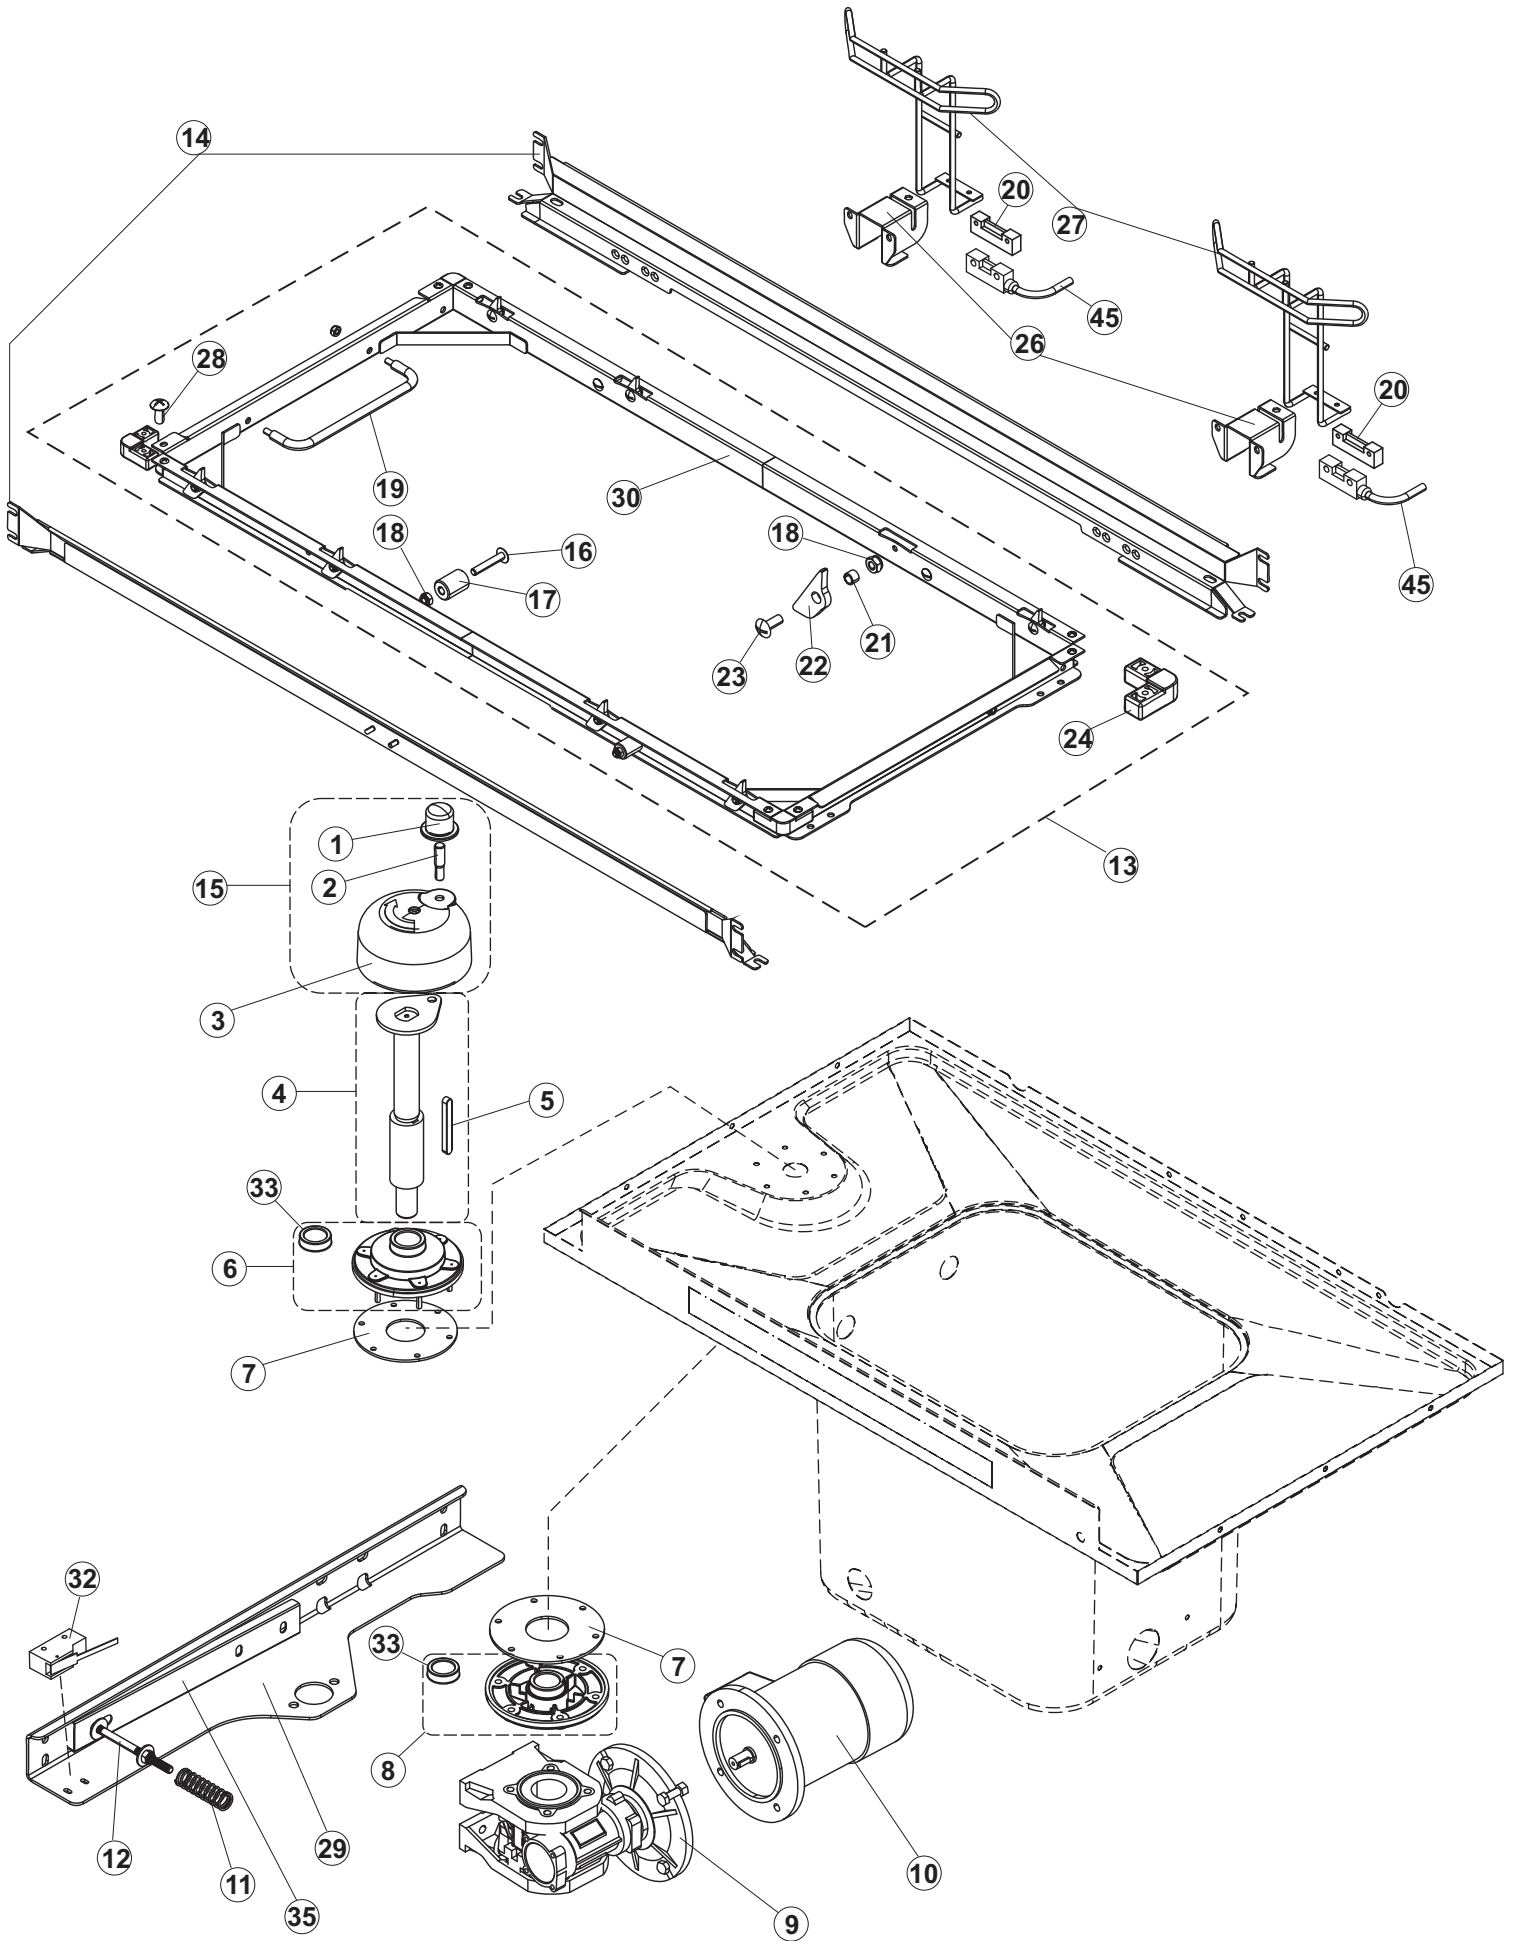

5

6

(*) Ricambio consigliato.

Pagina	Posizione	Codice ricambio	Vecchio codice	Descrizione
1	1	65244		NON A LISTINO
1	2	65080		NON A LISTINO
1	3	65035		NON A LISTINO
1	4	65258		NON A LISTINO
1	5	65337		NON A LISTINO
1	6	75053		PANNELLO LAT TRAINO PG FINITO
1	7	73100		PIEDE
1	8	65295		NON A LISTINO
1	9	K65282		NON A LISTINO
1	10	65654		KIT MOLLE SPORTELLO TRAINO
1	11	65338		NON A LISTINO
1	14	65259		NON A LISTINO
1	15	65050		NON A LISTINO
1	16	65256		NON A LISTINO
1	17	80871		MICRO MAGNETICO
1	18	927088	CWM7	MAGNETE PER MICROINTERRUPTORE CAPPA
1	21	75064		GANCIO SPORTELLO TRAINO
1	22	75647		GUIDE PORTA TRAINO
2	1	75124		SOSTEGNO TENDINA PER LAVASTOVIGLIE A
2	2	65128		SUPPORTO TENDINA
2	3	65210		TENDINA
2	4	65162		NON A LISTINO
2	5	65227		NON A LISTINO
2	6	70100HZ		POMPA LAVAGGIO
2	7	65265		BRACCIO COMPLETO LAVAGGIO
2	8	CGR4131NT		O-RING
2	9	75645		ATTACCO LANCIA SUP. TRAINO
2	10	437050	REB437050	GUARNIZIONE GOMITO PORTAGOMMA PER
2	11	75155		RACCORDO LAVAGGIO ESTERNO TRAINO
2	12	CFS32		NON A LISTINO
2	13	75154		MANICOTTO MANDATA LAVAGGIO TRAINO
2	14	65177		TUBO MANDATA LAVAGGIO SUPERIORE