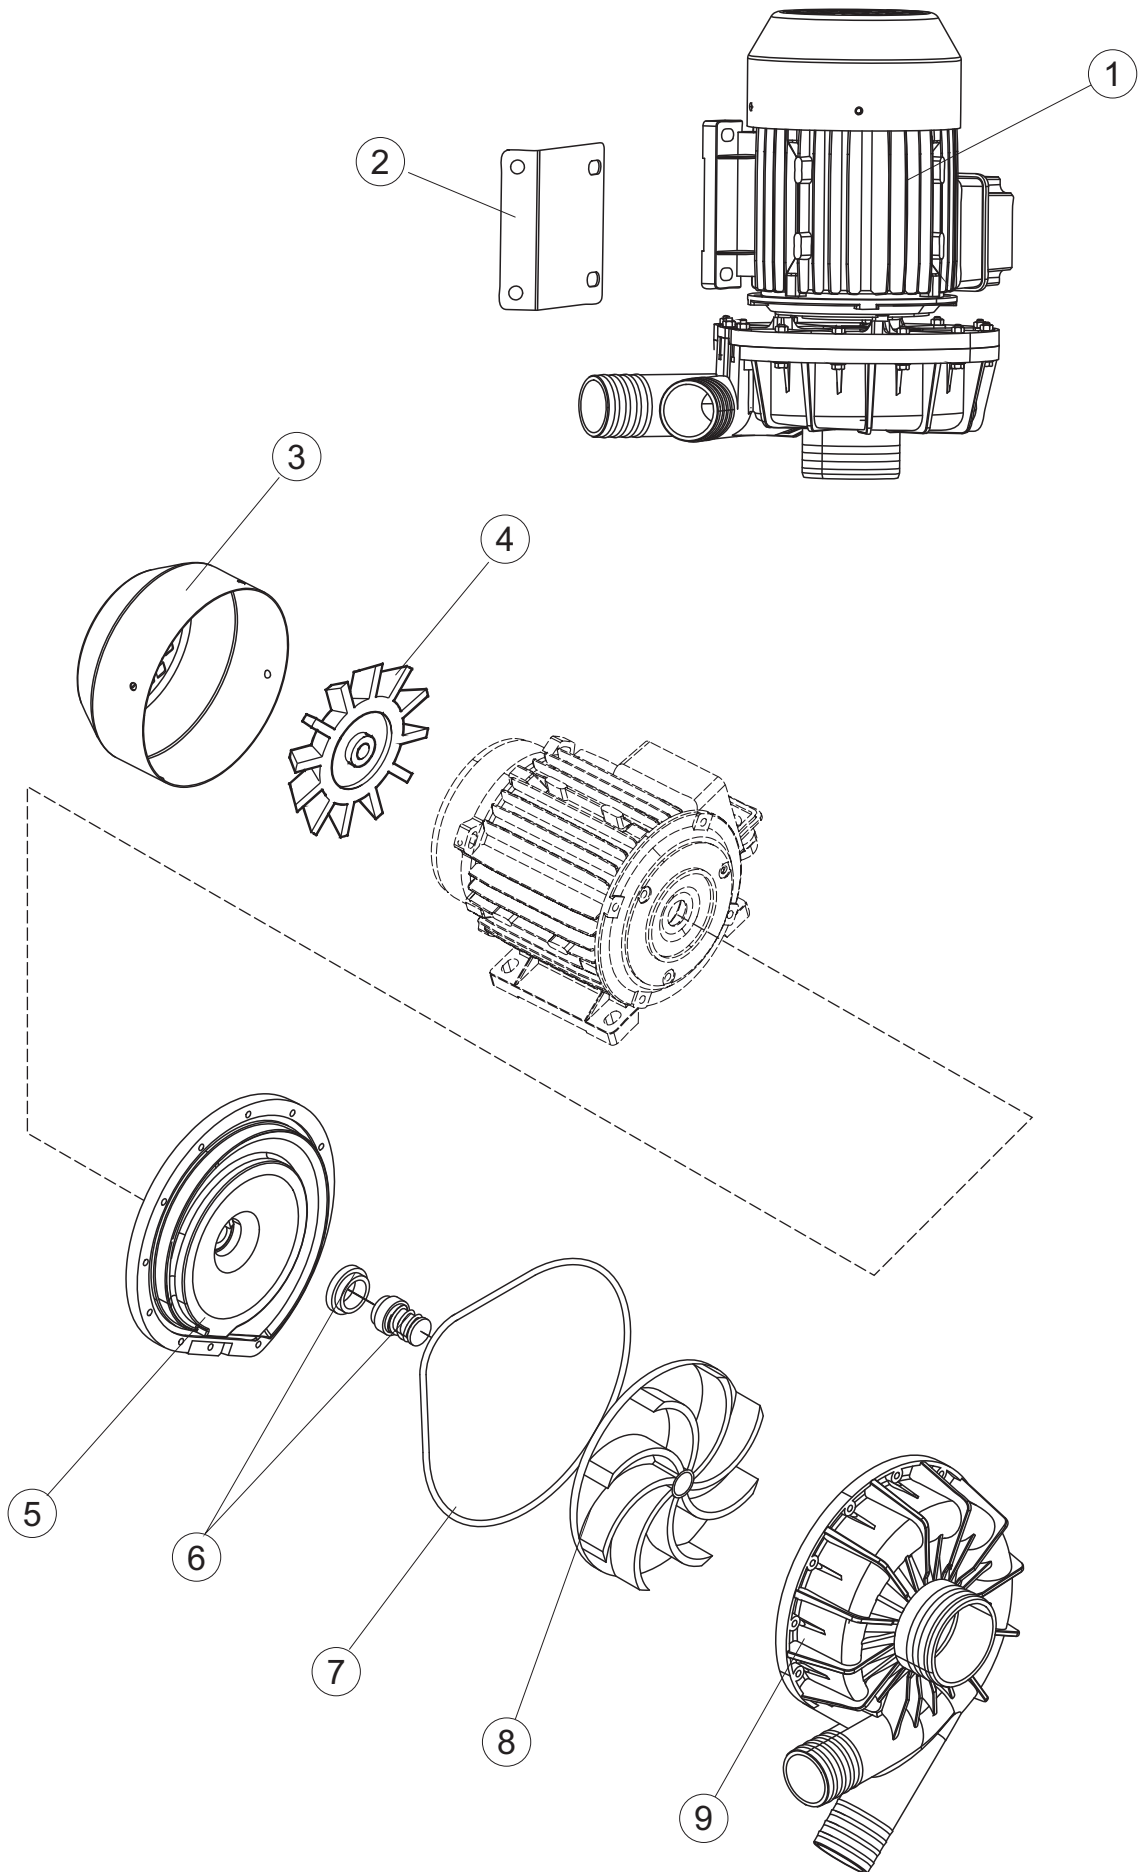

5

6

(*) Ricambio consigliato.

Pagina	Posizione	Codice ricambio	Vecchio codice	Descrizione
1	1	65244		NON A LISTINO
1	2	65080		NON A LISTINO
1	3	65035		NON A LISTINO
1	4	65258		NON A LISTINO
1	5	65337		NON A LISTINO
1	6	75053		PANNELLO LAT TRAINO PG FINITO
1	7	73100		PIEDE
1	8	65295		NON A LISTINO
1	9	K65282		NON A LISTINO
1	10	65654		KIT MOLLE SPORTELLO TRAINO
1	11	65338		NON A LISTINO
1	14	65259		NON A LISTINO
1	15	65050		NON A LISTINO
1	16	65256		NON A LISTINO
1	17	80871		MICRO MAGNETICO
1	18	927088	CWM7	MAGNETE PER MICROINTERRUPTORE CAPPA
1	21	75064		GANCIO SPORTELLO TRAINO
1	22	75647		GUIDE PORTA TRAINO
2	1	75124		SOSTEGNO TENDINA PER LAVASTOVIGLIE A
2	2	65128		SUPPORTO TENDINA
2	3	65210		TENDINA
2	4	65162		NON A LISTINO
2	5	65227		NON A LISTINO
2	6	70100HZ		POMPA LAVAGGIO
2	7	65265		BRACCIO COMPLETO LAVAGGIO
2	8	CGR4131NT		O-RING
2	9	75645		ATTACCO LANCIA SUP. TRAINO
2	10	437050	REB437050	GUARNIZIONE GOMITO PORTAGOMMA PER
2	11	75155		RACCORDO LAVAGGIO ESTERNO TRAINO
2	12	CFS32		NON A LISTINO
2	13	75154		MANICOTTO MANDATA LAVAGGIO TRAINO
2	14	65177		TUBO MANDATA LAVAGGIO SUPERIORE