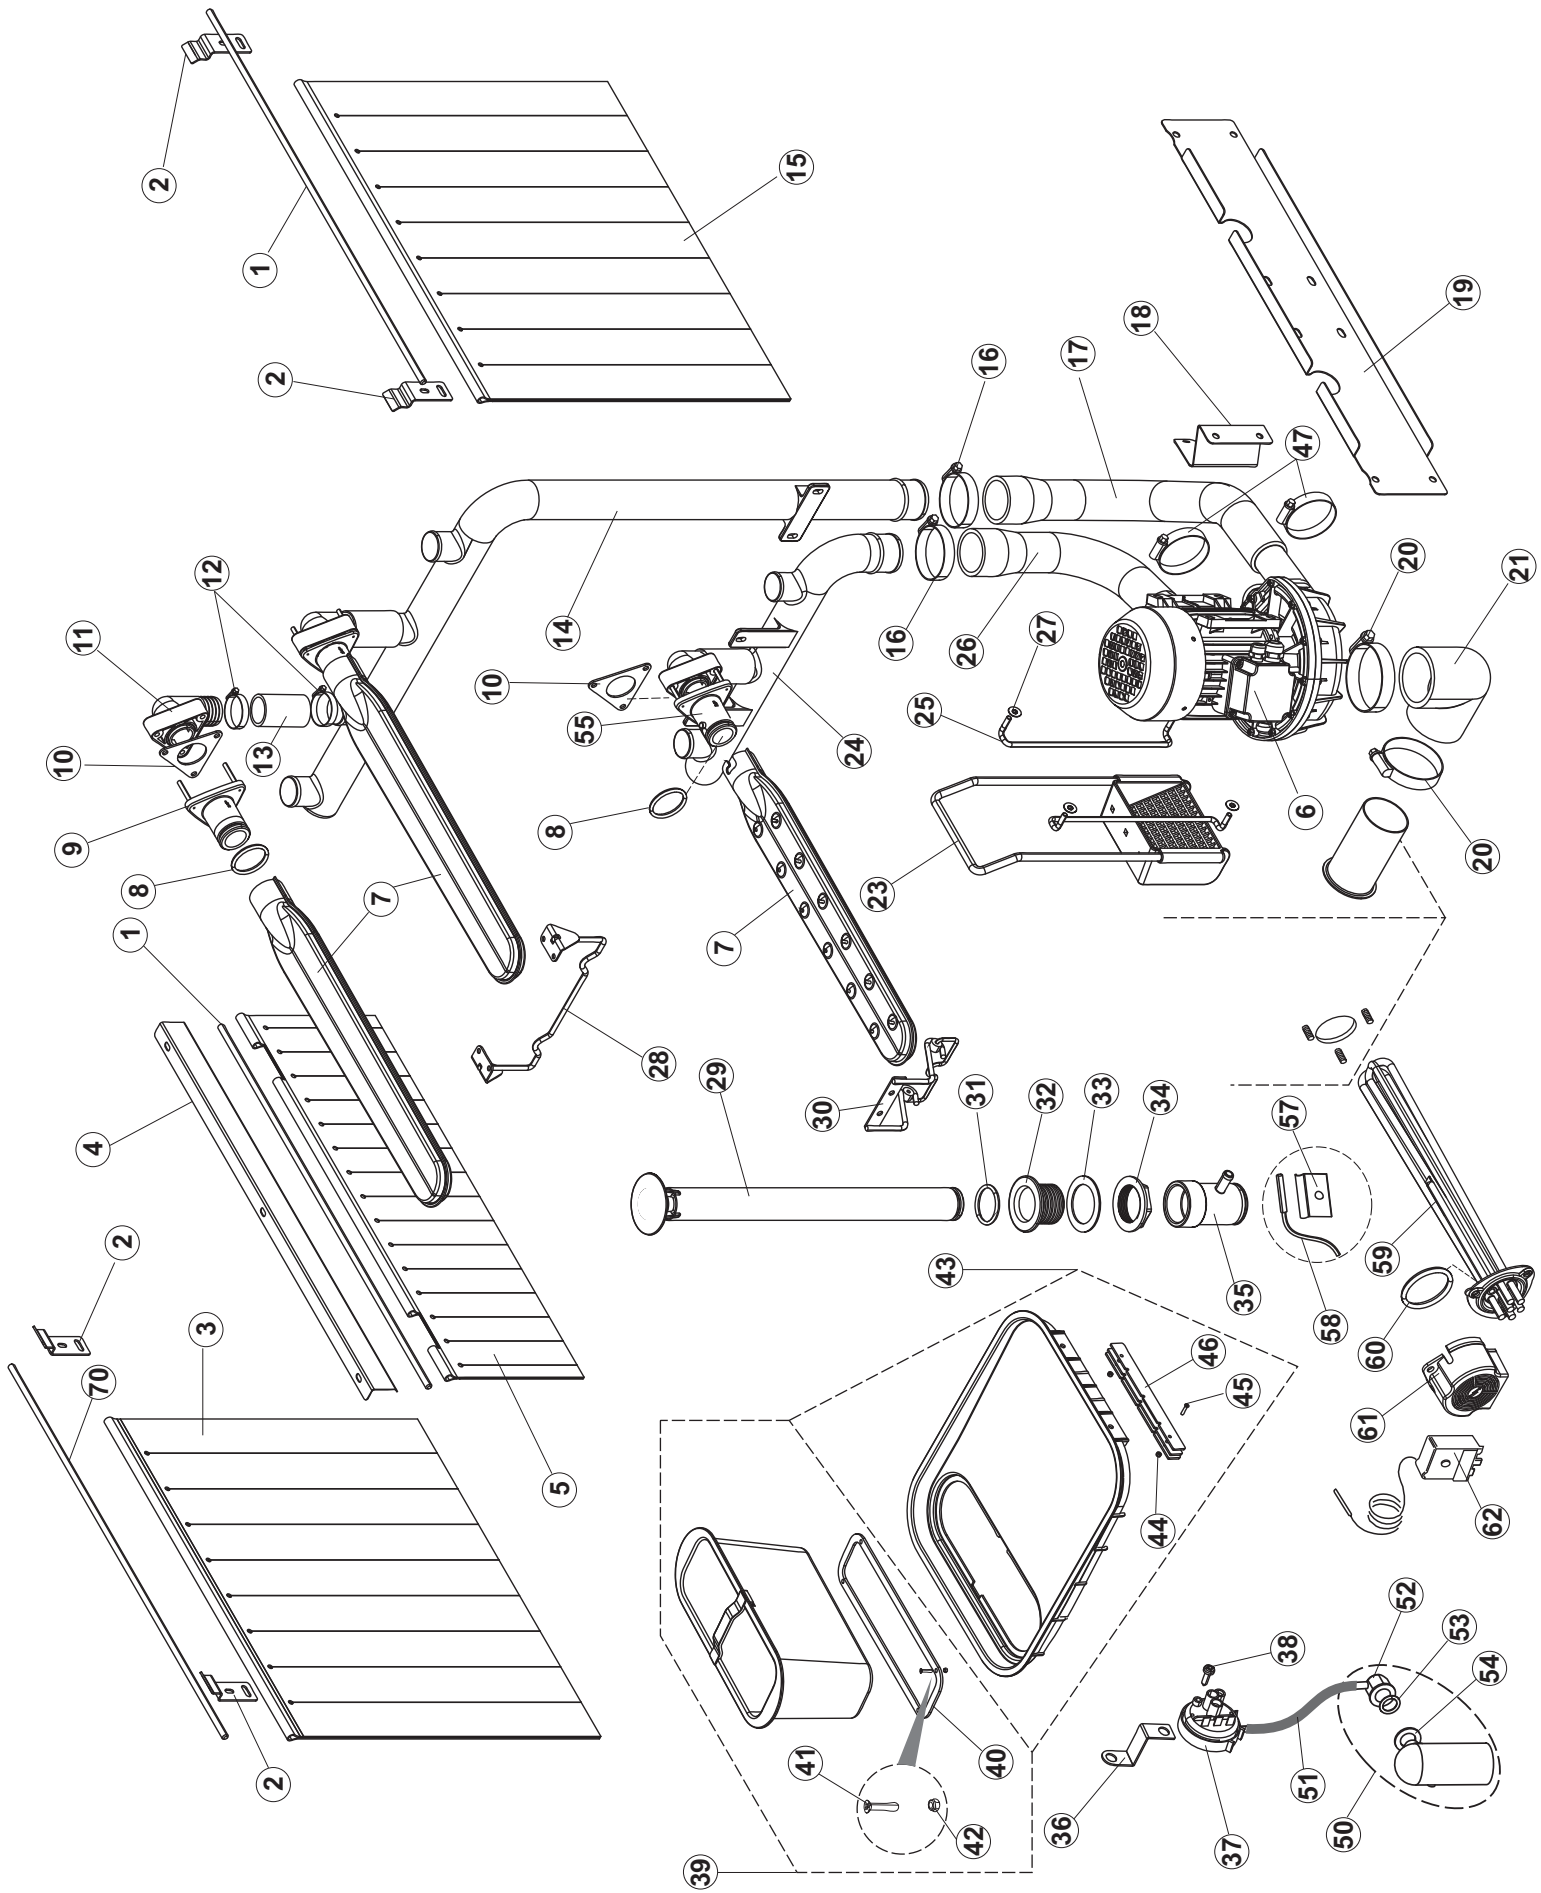

5

6

(*) Ricambio consigliato.

Pagina	Posizione	Codice ricambio	Vecchio codice	Descrizione
1	1	65244		NON A LISTINO
1	2	65080		NON A LISTINO
1	3	65035		NON A LISTINO
1	4	65258		NON A LISTINO
1	5	65337		NON A LISTINO
1	6	75053		PANNELLO LAT TRAINO PG FINITO
1	7	73100		PIEDE
1	8	65295		NON A LISTINO
1	9	K65282		NON A LISTINO
1	10	65654		KIT MOLLE SPORTELLO TRAINO
1	11	65338		NON A LISTINO
1	14	65259		NON A LISTINO
1	15	65050		NON A LISTINO
1	16	65256		NON A LISTINO
1	17	80871		MICRO MAGNETICO
1	18	927088	CWM7	MAGNETE PER MICROINTERRUPTORE CAPPA
1	21	75064		GANCIO SPORTELLO TRAINO
1	22	75647		GUIDE PORTA TRAINO
2	1	75124		SOSTEGNO TENDINA PER LAVASTOVIGLIE A
2	2	65128		SUPPORTO TENDINA
2	3	65210		TENDINA
2	4	65162		NON A LISTINO
2	5	65227		NON A LISTINO
2	6	70100HZ		POMPA LAVAGGIO
2	7	65265		BRACCIO COMPLETO LAVAGGIO
2	8	CGR4131NT		O-RING
2	9	75645		ATTACCO LANCIA SUP. TRAINO
2	10	437050	REB437050	GUARNIZIONE GOMITO PORTAGOMMA PER
2	11	75155		RACCORDO LAVAGGIO ESTERNO TRAINO
2	12	CFS32		NON A LISTINO
2	13	75154		MANICOTTO MANDATA LAVAGGIO TRAINO
2	14	65177		TUBO MANDATA LAVAGGIO SUPERIORE