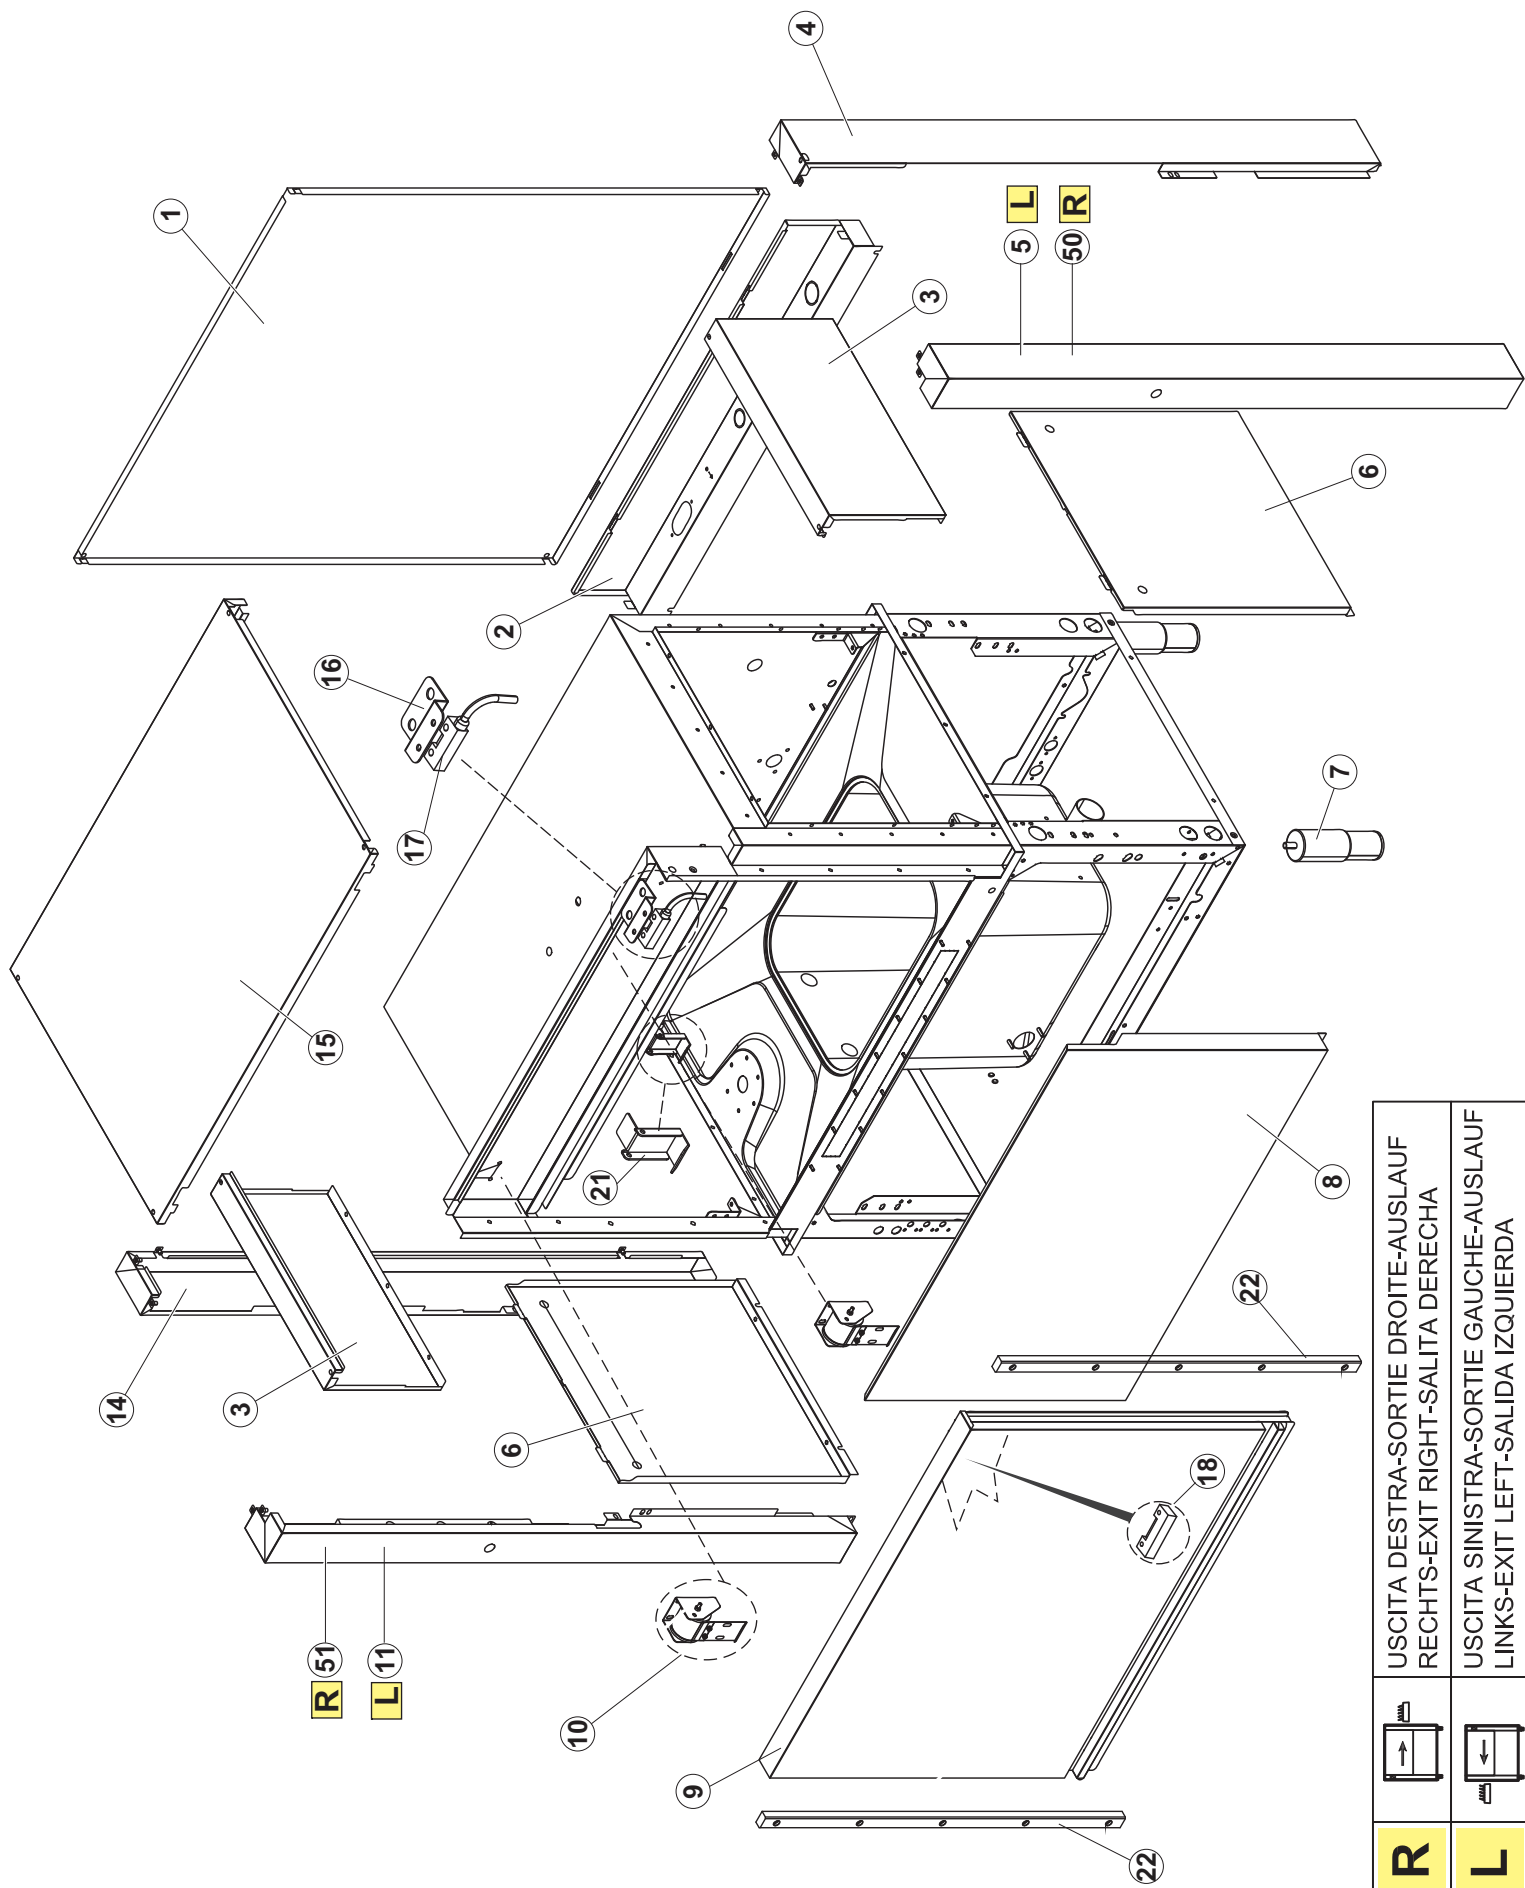

ELETTROBAR

**SPARE PARTS CATALOGUE
ERSATZTEILKATALOG
CATALOGUE PIECES DETACHEES
CATALOGO PARTI RICAMBIO
CATALOGO DE PIEZAS DE RECAMBIO
CATALOGO PECÇAS DE REPOSICAO**

Niagara

411-1

230V-3Ph-60Hz

15-11-2016

R		USCITA DESTRA-SORTIE DROITE-AUSLAUF RECHTS-EXIT RIGHT-SALIDA DERECHA
L		USCITA SINISTRA-SORTIE GAUCHE-AUSLAUF LINKS-EXIT LEFT-SALIDA IZQUIERDA

5

6

(*) Ricambio consigliato.

Pagina	Posizione	Codice ricambio	Vecchio codice	Descrizione
1	1	65244		NON A LISTINO
1	2	65080		NON A LISTINO
1	3	65035		NON A LISTINO
1	4	65258		NON A LISTINO
1	5	65337		NON A LISTINO
1	6	75053		PANNELLO LAT TRAINO PG FINITO
1	7	73100		PIEDE
1	8	65295		NON A LISTINO
1	9	K65282		NON A LISTINO
1	10	65654		KIT MOLLE SPORTELLO TRAINO
1	11	65338		NON A LISTINO
1	14	65259		NON A LISTINO
1	15	65050		NON A LISTINO
1	16	65256		NON A LISTINO
1	17	80871		MICRO MAGNETICO
1	18	927088	CWM7	MAGNETE PER MICROINTERRUPTORE CAPPA
1	21	75064		GANCIO SPORTELLO TRAINO
1	22	75647		GUIDE PORTA TRAINO
2	1	75124		SOSTEGNO TENDINA PER LAVASTOVIGLIE A
2	2	65128		SUPPORTO TENDINA
2	3	65210		TENDINA
2	4	65162		NON A LISTINO
2	5	65227		NON A LISTINO
2	6	70100HZ		POMPA LAVAGGIO
2	7	65265		BRACCIO COMPLETO LAVAGGIO
2	8	CGR4131NT		O-RING
2	9	75645		ATTACCO LANCIA SUP. TRAINO
2	10	437050	REB437050	GUARNIZIONE GOMITO PORTAGOMMA PER
2	11	75155		RACCORDO LAVAGGIO ESTERNO TRAINO
2	12	CFS32		NON A LISTINO
2	13	75154		MANICOTTO MANDATA LAVAGGIO TRAINO
2	14	65177		TUBO MANDATA LAVAGGIO SUPERIORE