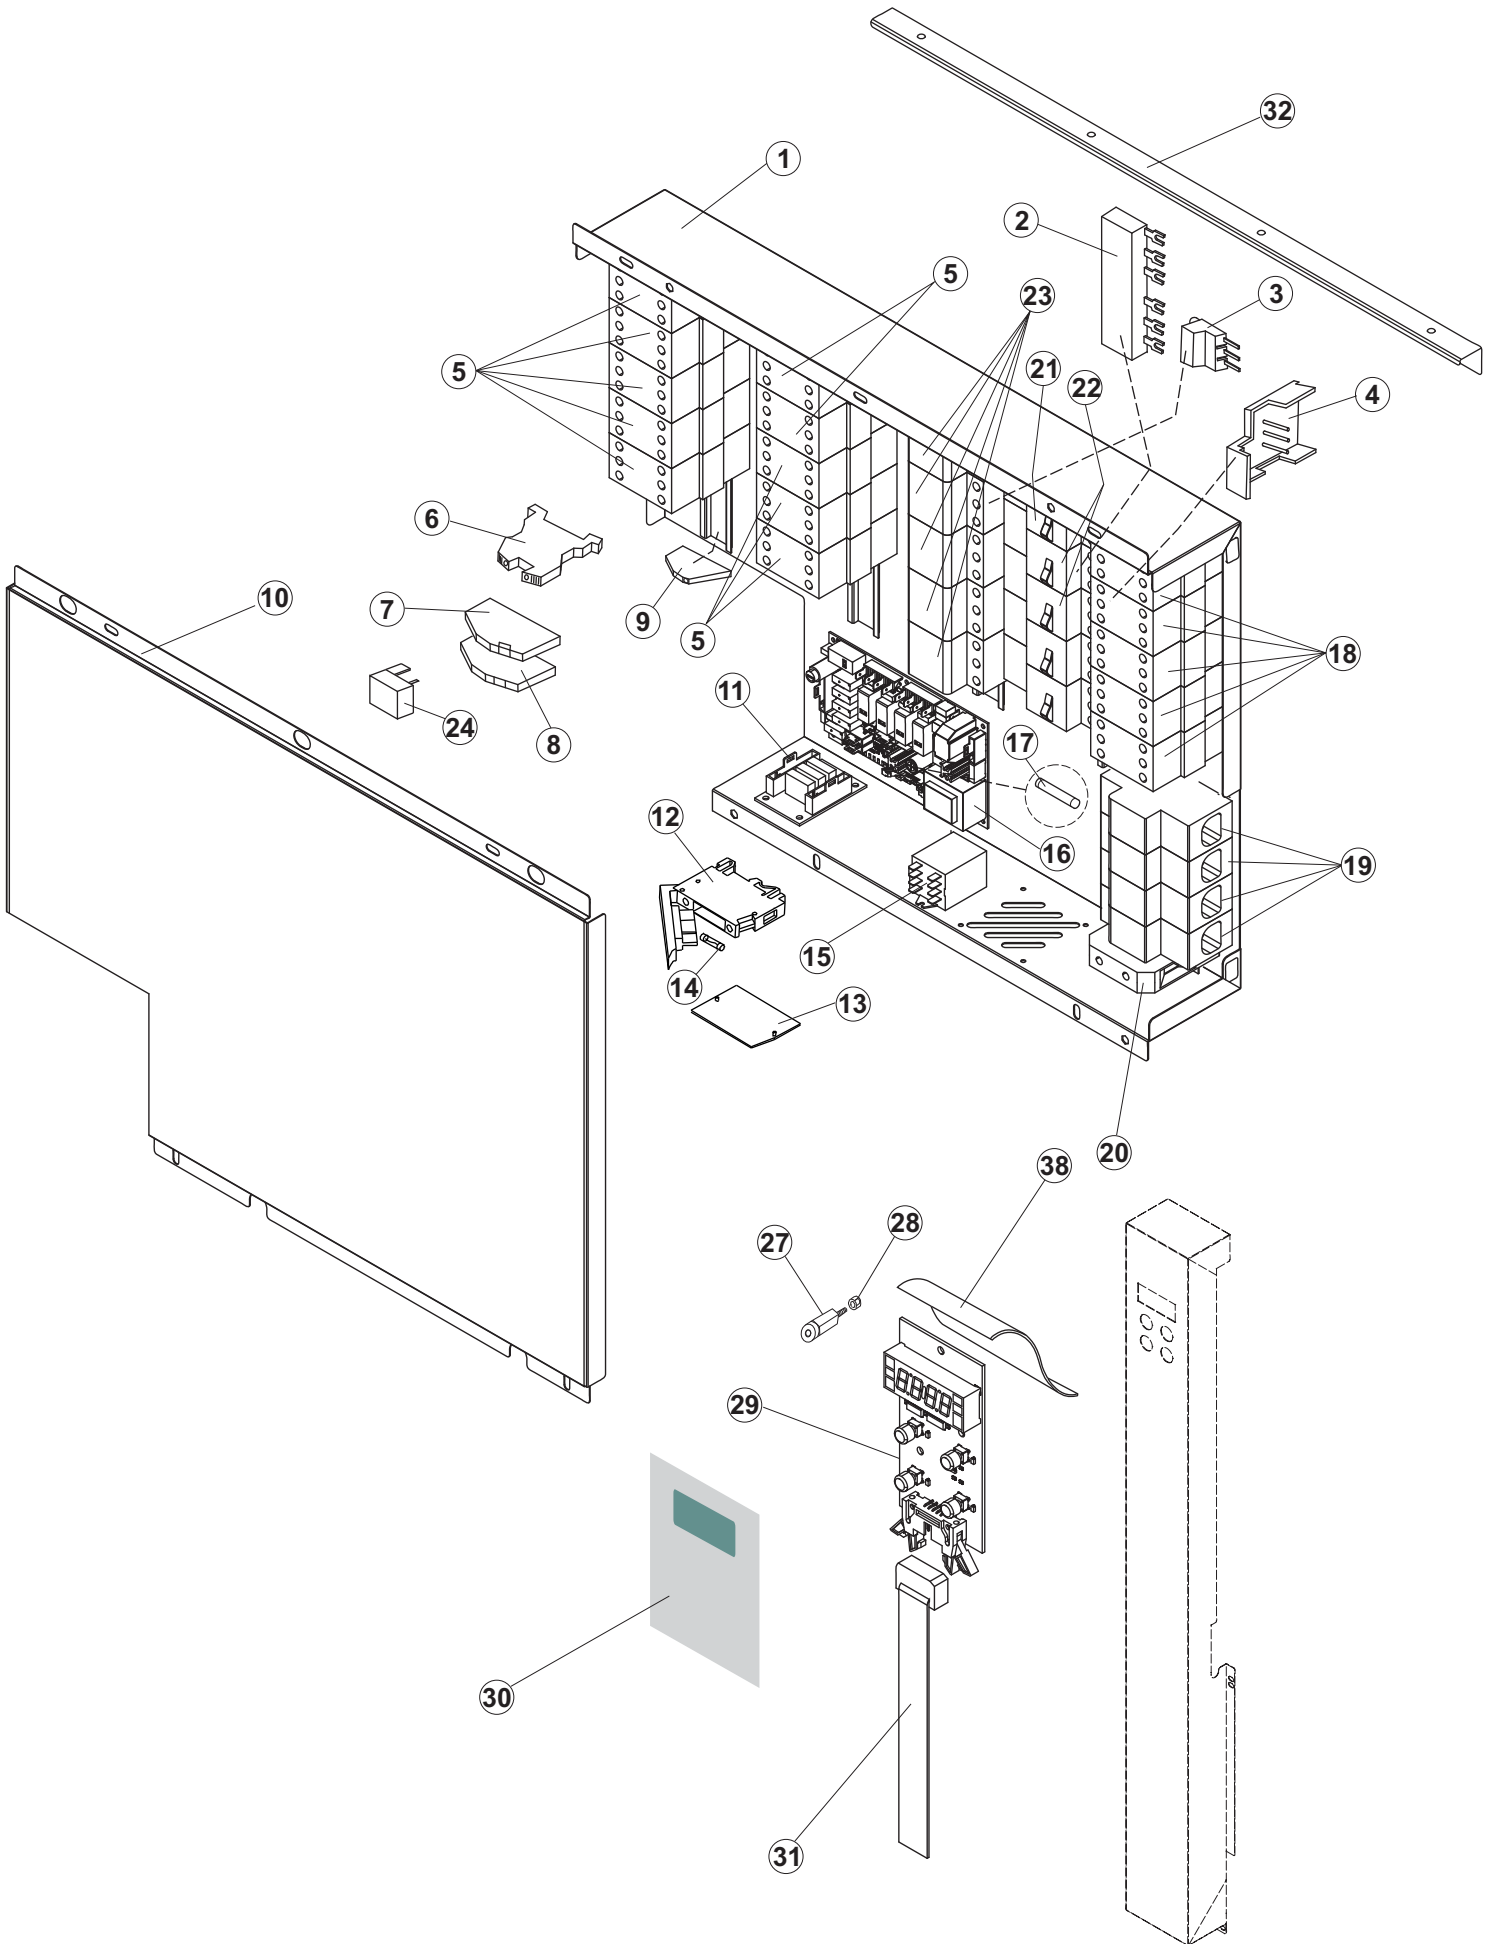

ELETTROBAR

**SPARE PARTS CATALOGUE
ERSATZTEILKATALOG
CATALOGUE PIECES DETACHEES
CATALOGO PARTI RICAMBIO
CATALOGO DE PIEZAS DE RECAMBIO
CATALOGO PECÇAS DE REPOSICAO**

Niagara

411-1

230V-3Ph-60Hz

15-11-2016

R		USCITA DESTRA-SORTIE DROITE-AUSLAUF RECHTS-EXIT RIGHT-SALIDA DERECHA
L		USCITA SINISTRA-SORTIE GAUCHE-AUSLAUF LINKS-EXIT LEFT-SALIDA IZQUIERDA

5

6

(*) Ricambio consigliato.

Pagina	Posizione	Codice ricambio	Vecchio codice	Descrizione
1	1	65244		NON A LISTINO
1	2	65080		NON A LISTINO
1	3	65035		NON A LISTINO
1	4	65258		NON A LISTINO
1	5	65337		NON A LISTINO
1	6	75053		PANNELLO LAT TRAINO PG FINITO
1	7	73100		PIEDE
1	8	65295		NON A LISTINO
1	9	K65282		NON A LISTINO
1	10	65654		KIT MOLLE SPORTELLO TRAINO
1	11	65338		NON A LISTINO
1	14	65259		NON A LISTINO
1	15	65050		NON A LISTINO
1	16	65256		NON A LISTINO
1	17	80871		MICRO MAGNETICO
1	18	927088	CWM7	MAGNETE PER MICROINTERRUPTORE CAPPA
1	21	75064		GANCIO SPORTELLO TRAINO
1	22	75647		GUIDE PORTA TRAINO
2	1	75124		SOSTEGNO TENDINA PER LAVASTOVIGLIE A
2	2	65128		SUPPORTO TENDINA
2	3	65210		TENDINA
2	4	65162		NON A LISTINO
2	5	65227		NON A LISTINO
2	6	70100HZ		POMPA LAVAGGIO
2	7	65265		BRACCIO COMPLETO LAVAGGIO
2	8	CGR4131NT		O-RING
2	9	75645		ATTACCO LANCIA SUP. TRAINO
2	10	437050	REB437050	GUARNIZIONE GOMITO PORTAGOMMA PER
2	11	75155		RACCORDO LAVAGGIO ESTERNO TRAINO
2	12	CFS32		NON A LISTINO
2	13	75154		MANICOTTO MANDATA LAVAGGIO TRAINO
2	14	65177		TUBO MANDATA LAVAGGIO SUPERIORE