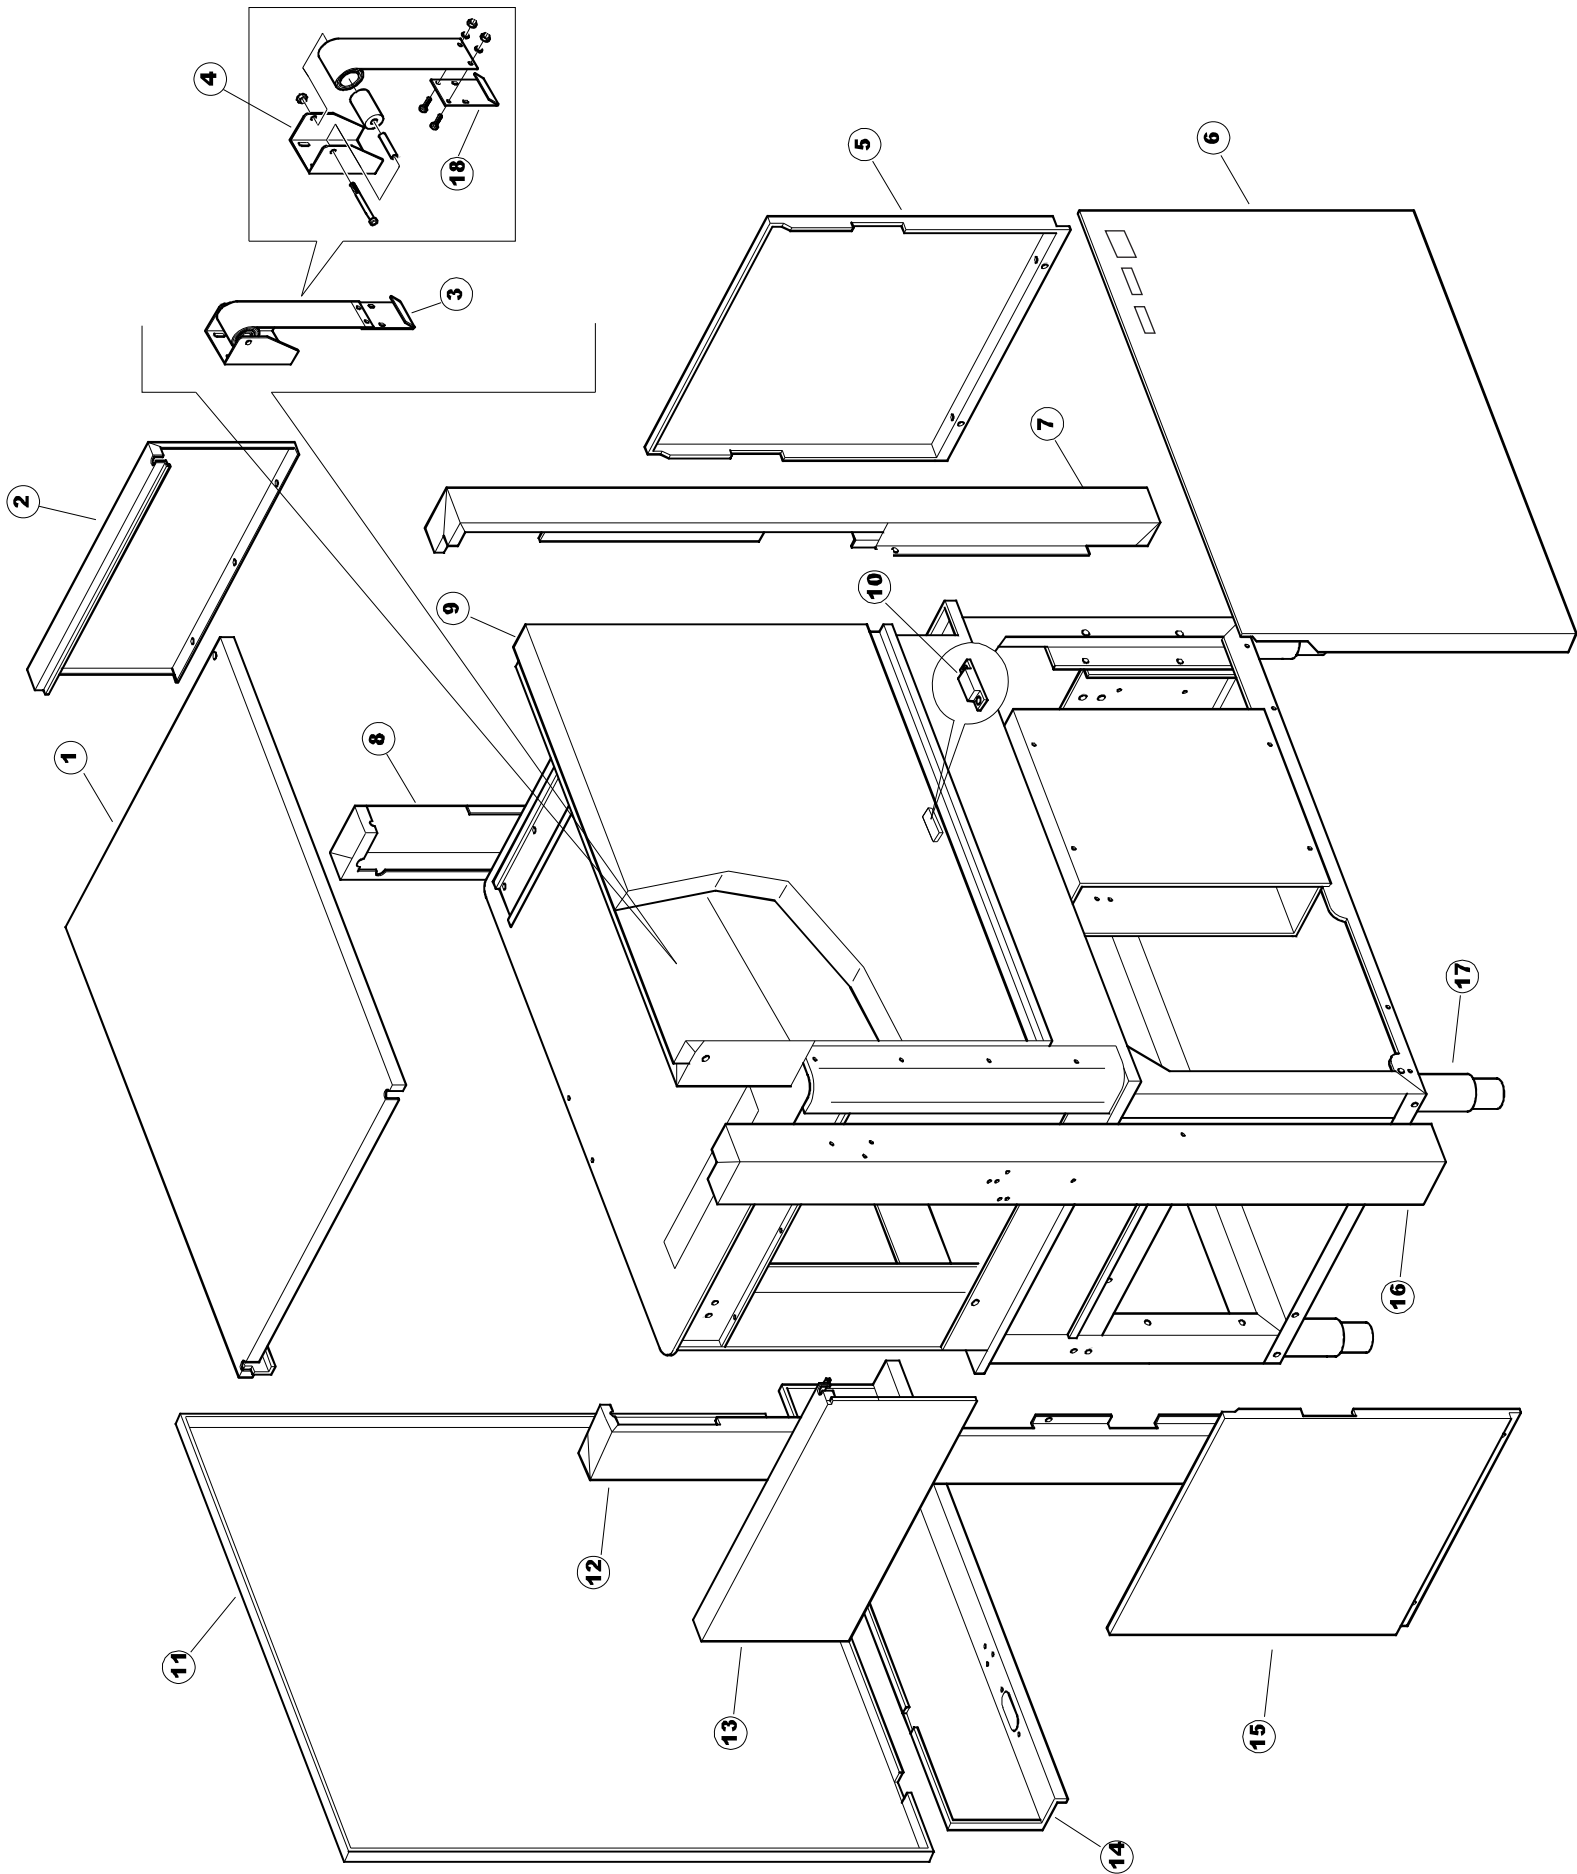

ELETTROBAR

**SPARE PARTS CATALOGUE
ERSATZTEILKATALOG
CATALOGUE PIECES DETACHEES
CATALOGO PARTI RICAMBIO
CATALOGO DE PIEZAS DE RECAMBIO
CATALOGO PEÇAS DE REPOSIÇÃO**

Niagara 2150

230V-3Ph-60Hz

16-09-2014

(*) Ricambio consigliato.

Pagina	Posizione	Codice ricambio	Vecchio codice	Descrizione
1	1	75050		PANNELLO SUP EST. TRAINO PG FINITO
1	2	75035		PANNELLO ANTERIORE
1	3	65654		KIT MOLLE SPORTELLO TRAINO
1	4	75225		SCATOLA SUPPORTO MOLLE SPORT. PG FINITO
1	5	65054		PANNELLO LATERALE
1	6	75654		PANNELLO ANTERIORE
1	7	75039		PANNELLO ANGOLARE ANTERIORE DESTRO
1	8	75040		PANNELLO ANGOLARE ANTERIORE DESTRO
1	9	75082		PORTA TRAINO
1	10	926014	CWM8	MAGNETE 8x16x40 + CUST.xDEM201
1	11	75244		PANNELLO POSTER. SUP. TRAINO PG FINITO
1	12	75041		PANNELLO ANGOLARE POSTERIORE SINISTRO
1	13	75035		PANNELLO ANTERIORE
1	14	75043		NON A LISTINO
1	15	65054		PANNELLO LATERALE
1	16	75038		PANNELLO ANGOLARE POSTERIORE SINISTRO
1	17	73100		PIEDE
1	18	75226		GANCIO MOLLA SPORTELLO TRAINO PG FINITO
2	1	75586		STAFFA SUPPORTO TENDINA INTERMEDIO
2	2	75121		SOSTEGNO TENDINA PER LAVASTOVIGLIE A
2	3	75120		TENDINE ENTRATA/USCITA TRAINO
2	4	75124		SOSTEGNO TENDINA PER LAVASTOVIGLIE A
2	5	75123		TENDINA INTERMEDIA TRAINO
2	6	927088	CWM7	MAGNETE PER MICROINTERRUTTORE CAPPÀ
2	7	75095		LEVA AZIONAMENTO RISCACQUO LEVA ECONOMIZZATORE
2	8	75869		CARRELLO TRAINO
2	9	75073		MANIGLIA COLLEGAMENTO TRAINO
2	10	75870		TELAIO CARRELLO TRAINO
2	11	486169	REB486169	VITE INOX 4MAX10 TBCR-SP
2	12	75075		PATTINO CARRELLO TRAINO
2	13	75071		DENTE INGRANAGGIO TRAINO
2	14	75077		BOCCOLA