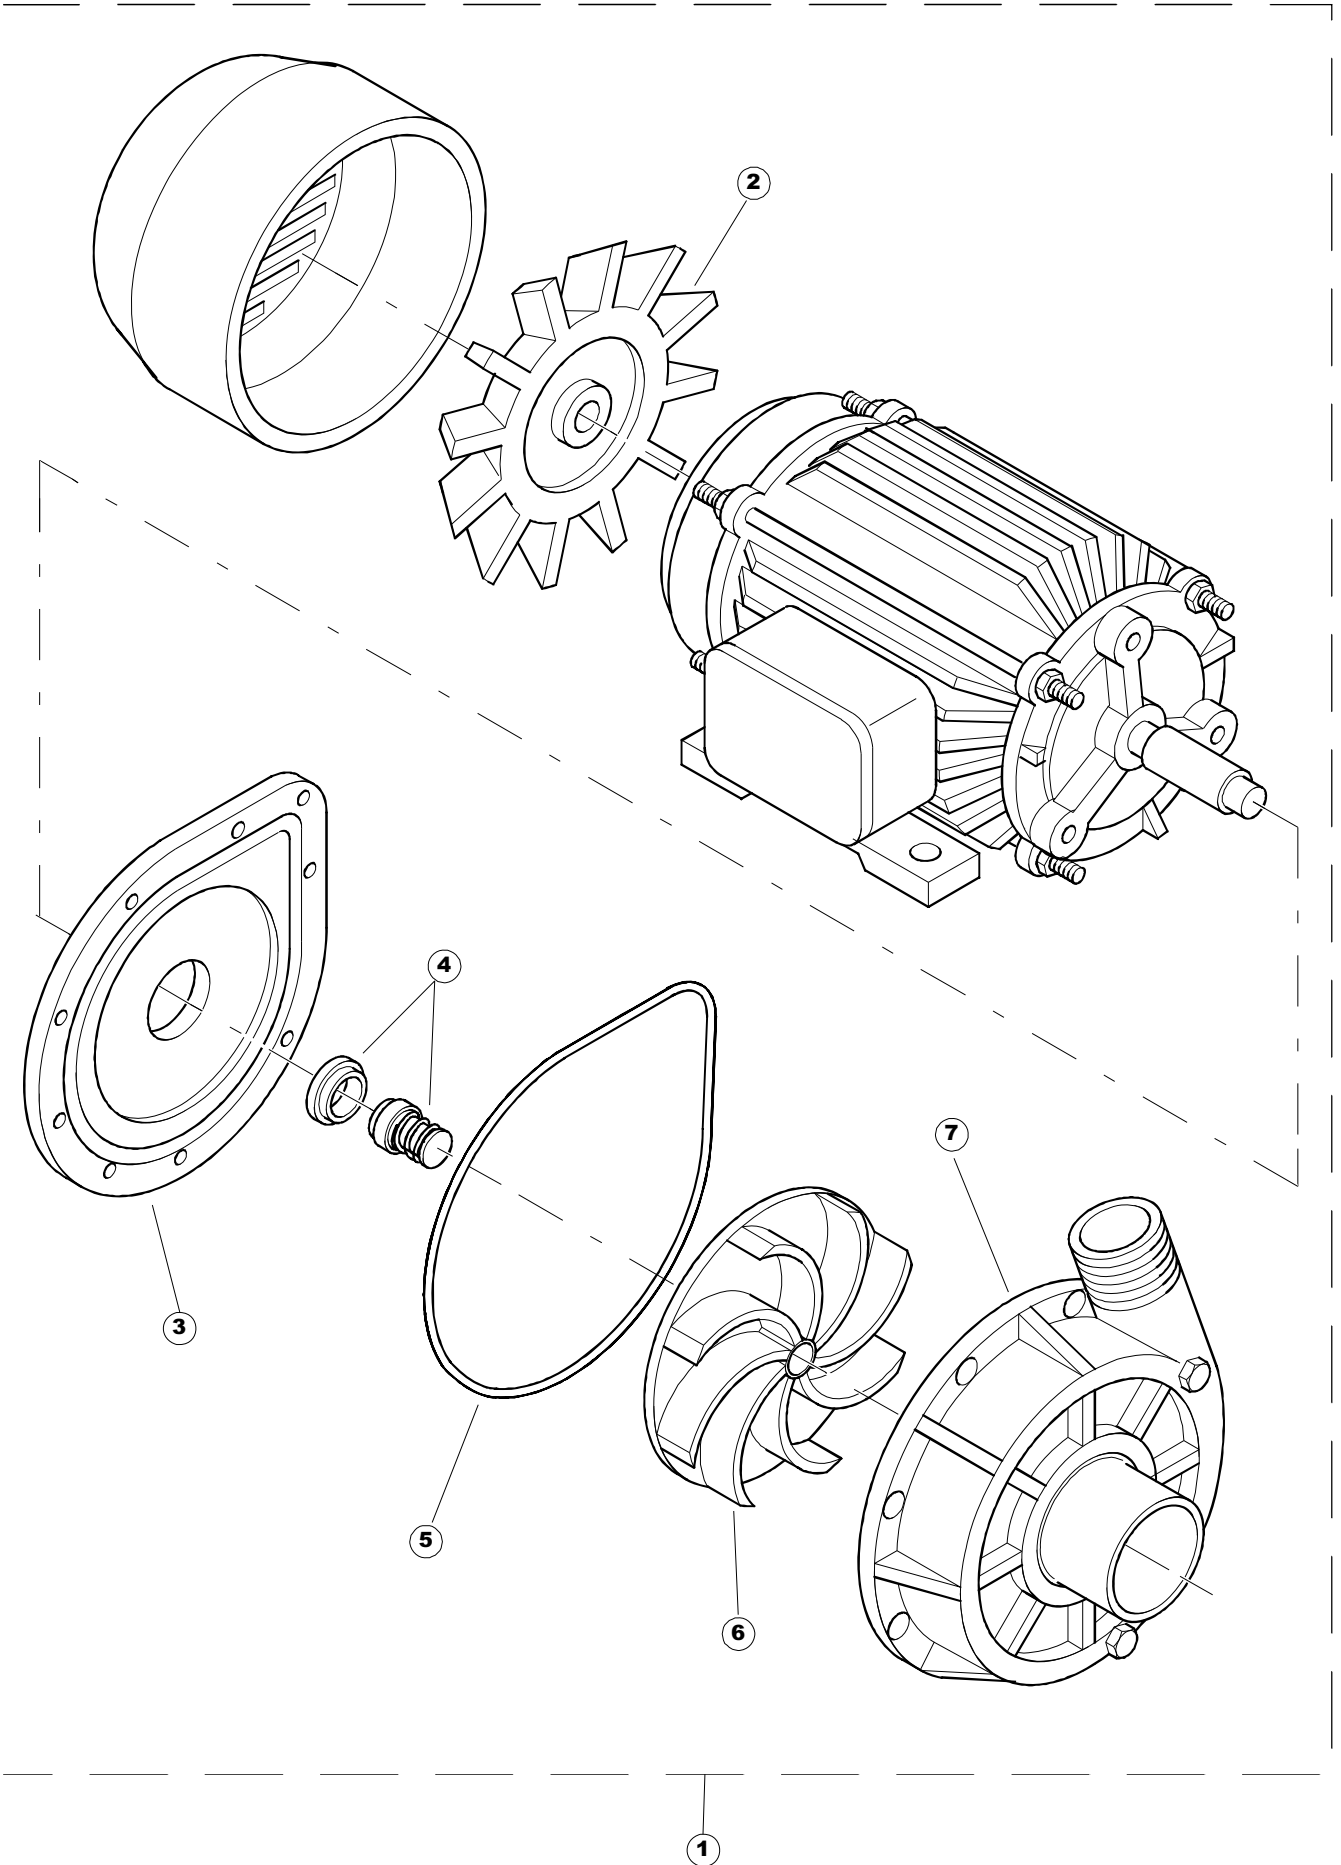

ELETTROBAR

**SPARE PARTS CATALOGUE
ERSATZTEILKATALOG
CATALOGUE PIECES DETACHEES
CATALOGO PARTI RICAMBIO
CATALOGO DE PIEZAS DE RECAMBIO
CATALOGO PEÇAS DE REPOSIÇÃO**

Niagara 2150

230V-3Ph-60Hz

16-09-2014

(*) Ricambio consigliato.

Pagina	Posizione	Codice ricambio	Vecchio codice	Descrizione
1	1	75050		PANNELLO SUP EST. TRAINO PG FINITO
1	2	75035		PANNELLO ANTERIORE
1	3	65654		KIT MOLLE SPORTELLO TRAINO
1	4	75225		SCATOLA SUPPORTO MOLLE SPORT. PG FINITO
1	5	65054		PANNELLO LATERALE
1	6	75654		PANNELLO ANTERIORE
1	7	75039		PANNELLO ANGOLARE ANTERIORE DESTRO
1	8	75040		PANNELLO ANGOLARE ANTERIORE DESTRO
1	9	75082		PORTA TRAINO
1	10	926014	CWM8	MAGNETE 8x16x40 + CUST.xDEM201
1	11	75244		PANNELLO POSTER. SUP. TRAINO PG FINITO
1	12	75041		PANNELLO ANGOLARE POSTERIORE SINISTRO
1	13	75035		PANNELLO ANTERIORE
1	14	75043		NON A LISTINO
1	15	65054		PANNELLO LATERALE
1	16	75038		PANNELLO ANGOLARE POSTERIORE SINISTRO
1	17	73100		PIEDE
1	18	75226		GANCIO MOLLA SPORTELLO TRAINO PG FINITO
2	1	75586		STAFFA SUPPORTO TENDINA INTERMEDIO
2	2	75121		SOSTEGNO TENDINA PER LAVASTOVIGLIE A
2	3	75120		TENDINE ENTRATA/USCITA TRAINO
2	4	75124		SOSTEGNO TENDINA PER LAVASTOVIGLIE A
2	5	75123		TENDINA INTERMEDIA TRAINO
2	6	927088	CWM7	MAGNETE PER MICROINTERRUTTORE CAPPÀ
2	7	75095		LEVA AZIONAMENTO RISCACQUO LEVA ECONOMIZZATORE
2	8	75869		CARRELLO TRAINO
2	9	75073		MANIGLIA COLLEGAMENTO TRAINO
2	10	75870		TELAIO CARRELLO TRAINO
2	11	486169	REB486169	VITE INOX 4MAX10 TBCR-SP
2	12	75075		PATTINO CARRELLO TRAINO
2	13	75071		DENTE INGRANAGGIO TRAINO
2	14	75077		BOCCOLA