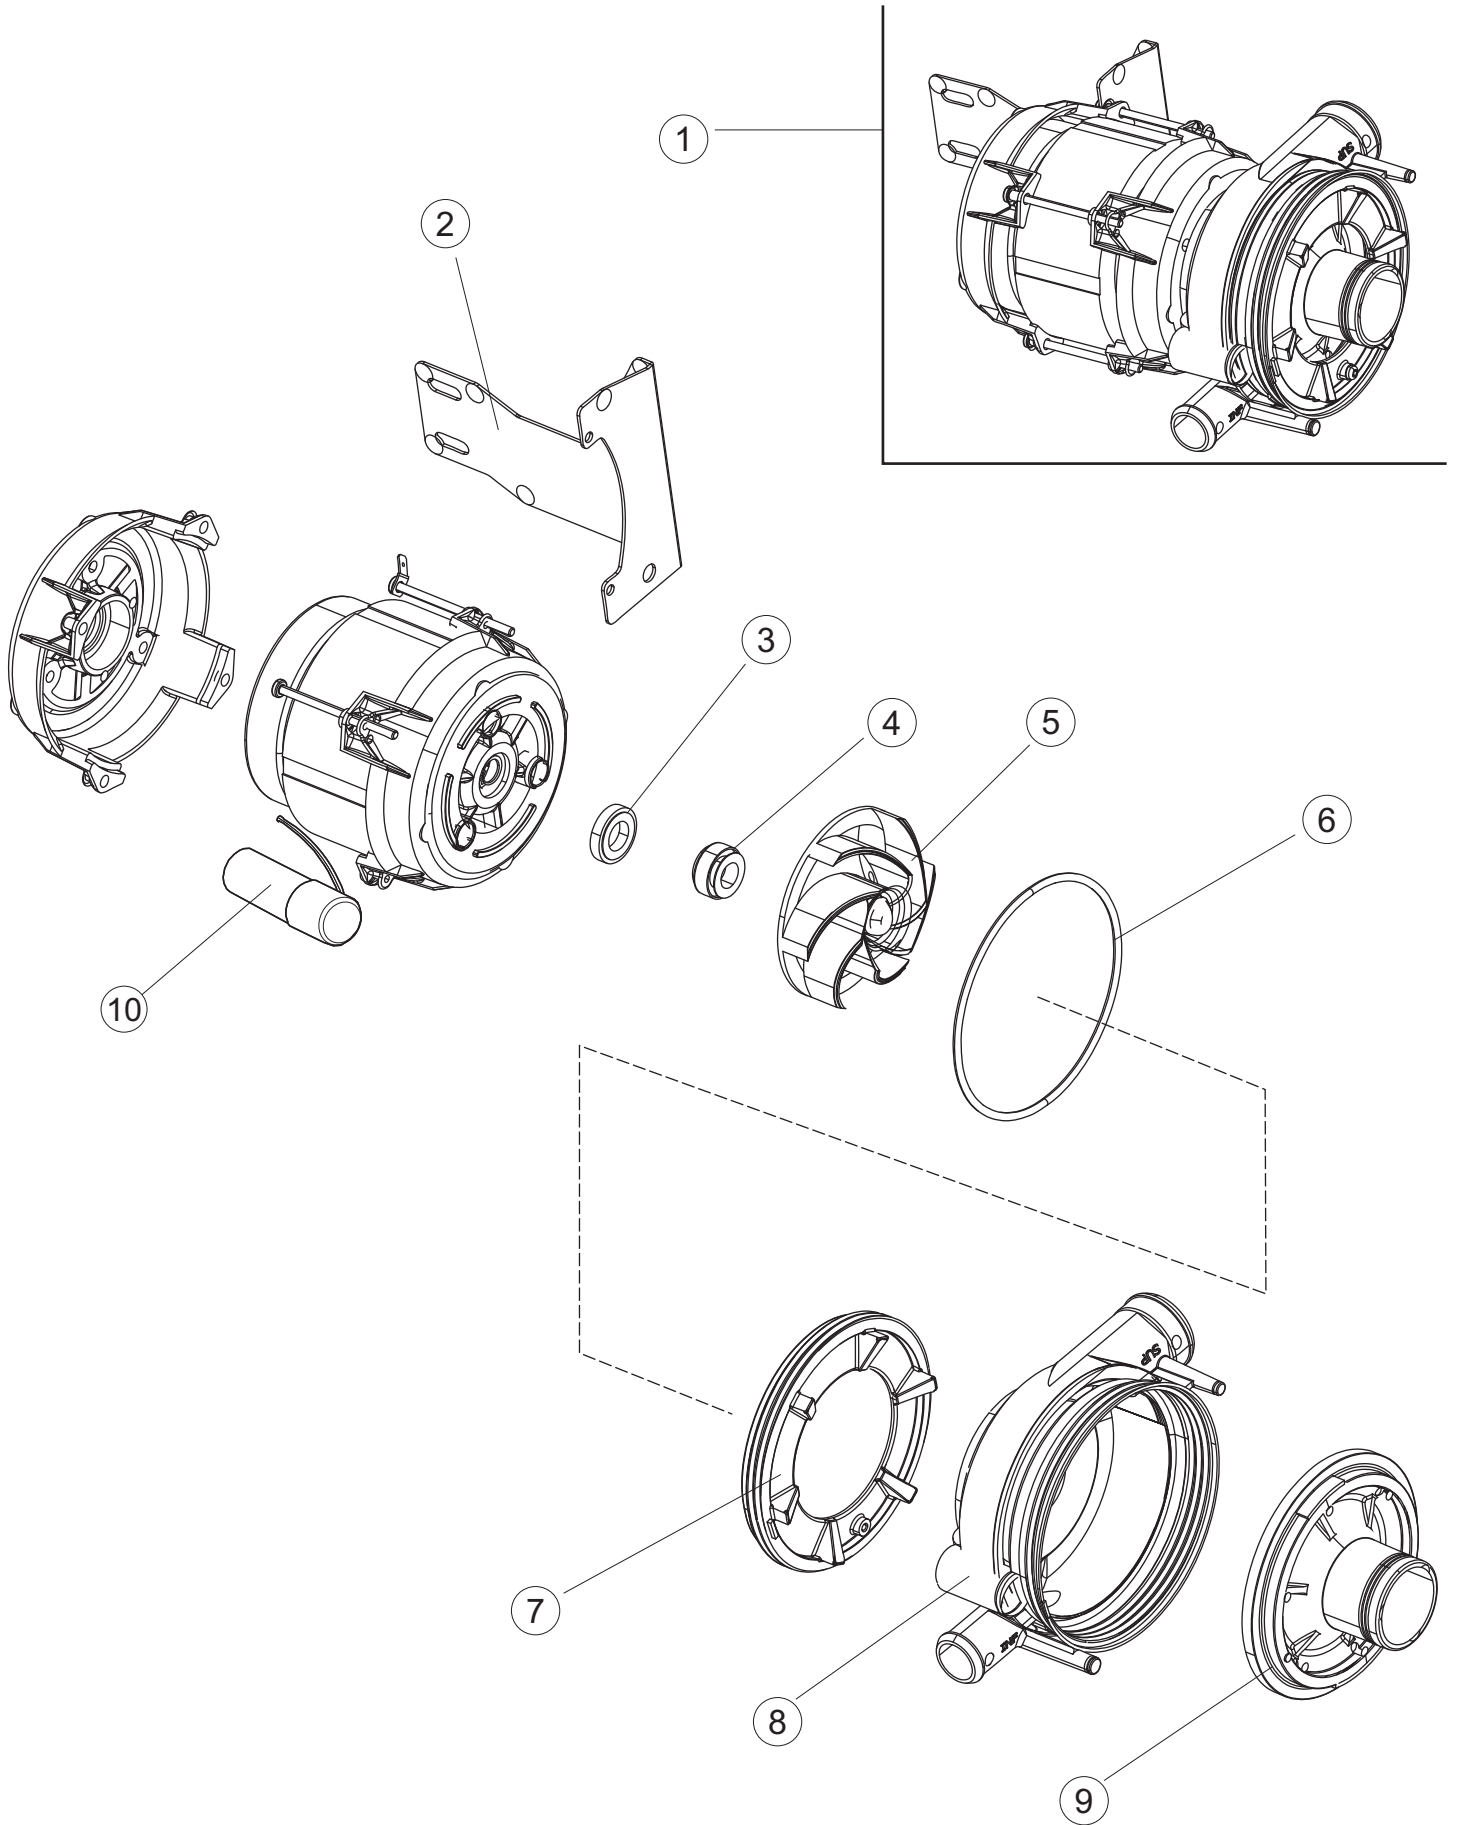

(*) Ricambio consigliato.

Pagina	Posizione	Codice ricambio	Vecchio codice	Descrizione
1	1	73849		PANNELLO SOPRA CAPPÀ
1	2	927088	CWM7	MAGNETE PER MICROINTERRUTTORE CAPPÀ
1	3	73039		CAPPÀ COIBENTATA
1	4	70210		FERMO LEVA SINISTRA CAPPÀ
1	5	70211		FERMO LEVA DESTRA CAPPÀ
1	7	70094		TUBO PASSA FLAT
1	8	73120		MANIGLIONE
1	9	70192		SUPPORTO MANIGLIONE
1	10	70208		LEVA SX CAPPÀ
1	11	70209		LEVA DX CAPPÀ
1	12	73864		PANNELLO POSTERIORE
1	13	73063		PANNELLO POSTERIORE SKIN_PLATE
1	14	70277		PATTINO
1	15	70092		FLANGIA TUBO
1	17	70031		GANCIO DI REGOLAZIONE MOLLE CAPPÀ
1	18	926108	CMT520	MOLLA ACCIAIO A TRAZIONE PER LAVASTOVI-
1	19	926009	DAG332	GANCIO DI REGOLAZIONE MOLLE CAPPÀ
1	20	K70365		KIT SOSTITUZIONE GUIDA CAPPÀ
1	21	70998		DISTANZIALE
1	22	70036		SUPPORTO SINISTRO
1	23	70035		SUPPORTO DESTRO
1	24	73255		TELAIO PORTACESTO
1	25	73019		STAFFA DI SUPPORTO MOLLE
1	26	70072		PANNELLO LATERALE DESTRO
1	27	70871		PANNELLO LATERALE SINISTRO
1	28	41042	C.41042	TAMPONE ADESIVO
1	29	80078	C.80078	STAFFA SOTTOPIANI GOLD PG FINITO
1	30	73279		PANNELLO ANTERIORE
1	31	926117	DWP128U	PIEDE
1	32	70265		CAVALLETTO
1	33	70250		SPONDA PORTACESTI
1	34	80871		MICRO MAGNETICO