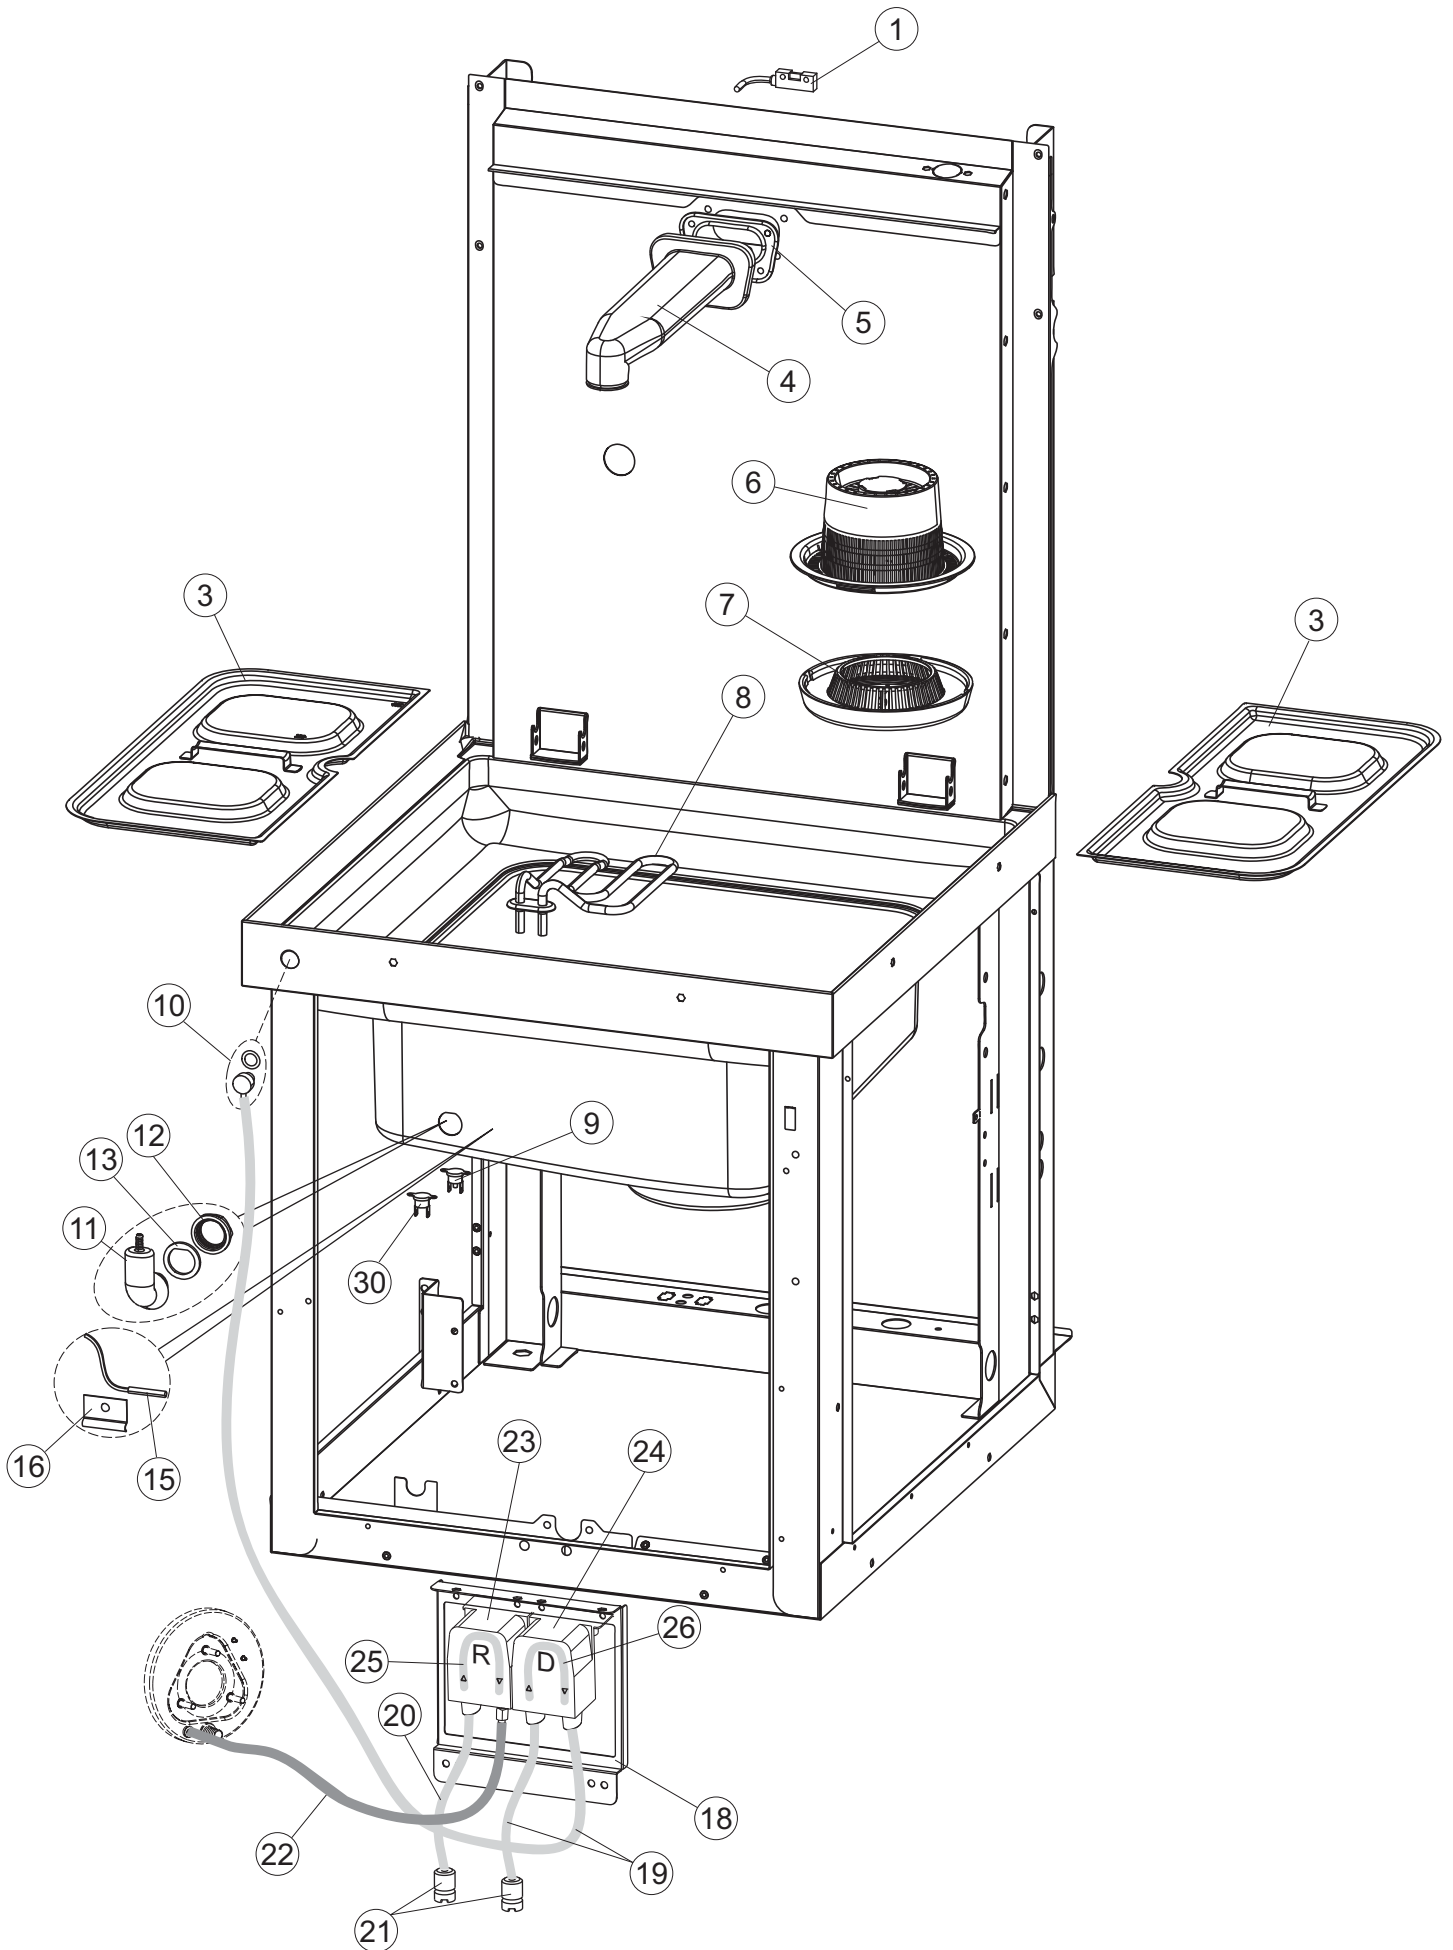

6

8

9

(*) Ricambio consigliato.

Pagina	Posizione	Codice ricambio	Vecchio codice	Descrizione
1	1	73849		PANNELLO SOPRA CAPPА
1	2	927088	CWM7	MAGNETE PER MICROINTERRUTTORE CAPPА
1	3	73039		CAPPА COIBENTATA
1	4	70210		FERMO LEVA SINISTRA CAPPА
1	5	70211		FERMO LEVA DESTRA CAPPА
1	7	70094		TUBO PASSA FLAT
1	8	73120		MANIGLIONE
1	9	70192		SUPPORTO MANIGLIONE
1	10	70208		LEVA SX CAPPА
1	11	70209		LEVA DX CAPPА
1	14	70277		PATTINO
1	15	70092		FLANGIA TUBO
1	17	70031		GANCIO DI REGOLAZIONE MOLLE CAPPА
1	18	926108	CMT520	MOLLA ACCIAIO A TRAZIONE PER LAVASTOVI-
1	19	926009	DAG332	GANCIO DI REGOLAZIONE MOLLE CAPPА
1	20	K70365		KIT SOSTITUZIONE GUIDA CAPPА
1	21	70998		DISTANZIALE
1	22	70036		SUPPORTO SINISTRO
1	23	70035		SUPPORTO DESTRO
1	24	73255		TELAIO PORTACESTO
1	25	73019		STAFFA DI SUPPORTO MOLLE
1	26	70072		PANNELLO LATERALE DESTRO
1	27	70871		PANNELLO LATERALE SINISTRO
1	28	41042	C.41042	TAMPONE ADESIVO
1	29	80078	C.80078	STAFFA SOTTOPIANI GOLD PG FINITO
1	30	73279		PANNELLO ANTERIORE
1	31	73100		PIEDE
1	32	70265		CAVALLETTO
1	33	70250		SPONDA PORTACESTI
1	34	80871		MICRO MAGNETICO
1	35	70300		STAFFA DI TERRA MANIGLIONE
2	1	70503		PANNELLO ASPIRAZIONE VAPORI COMPLETO