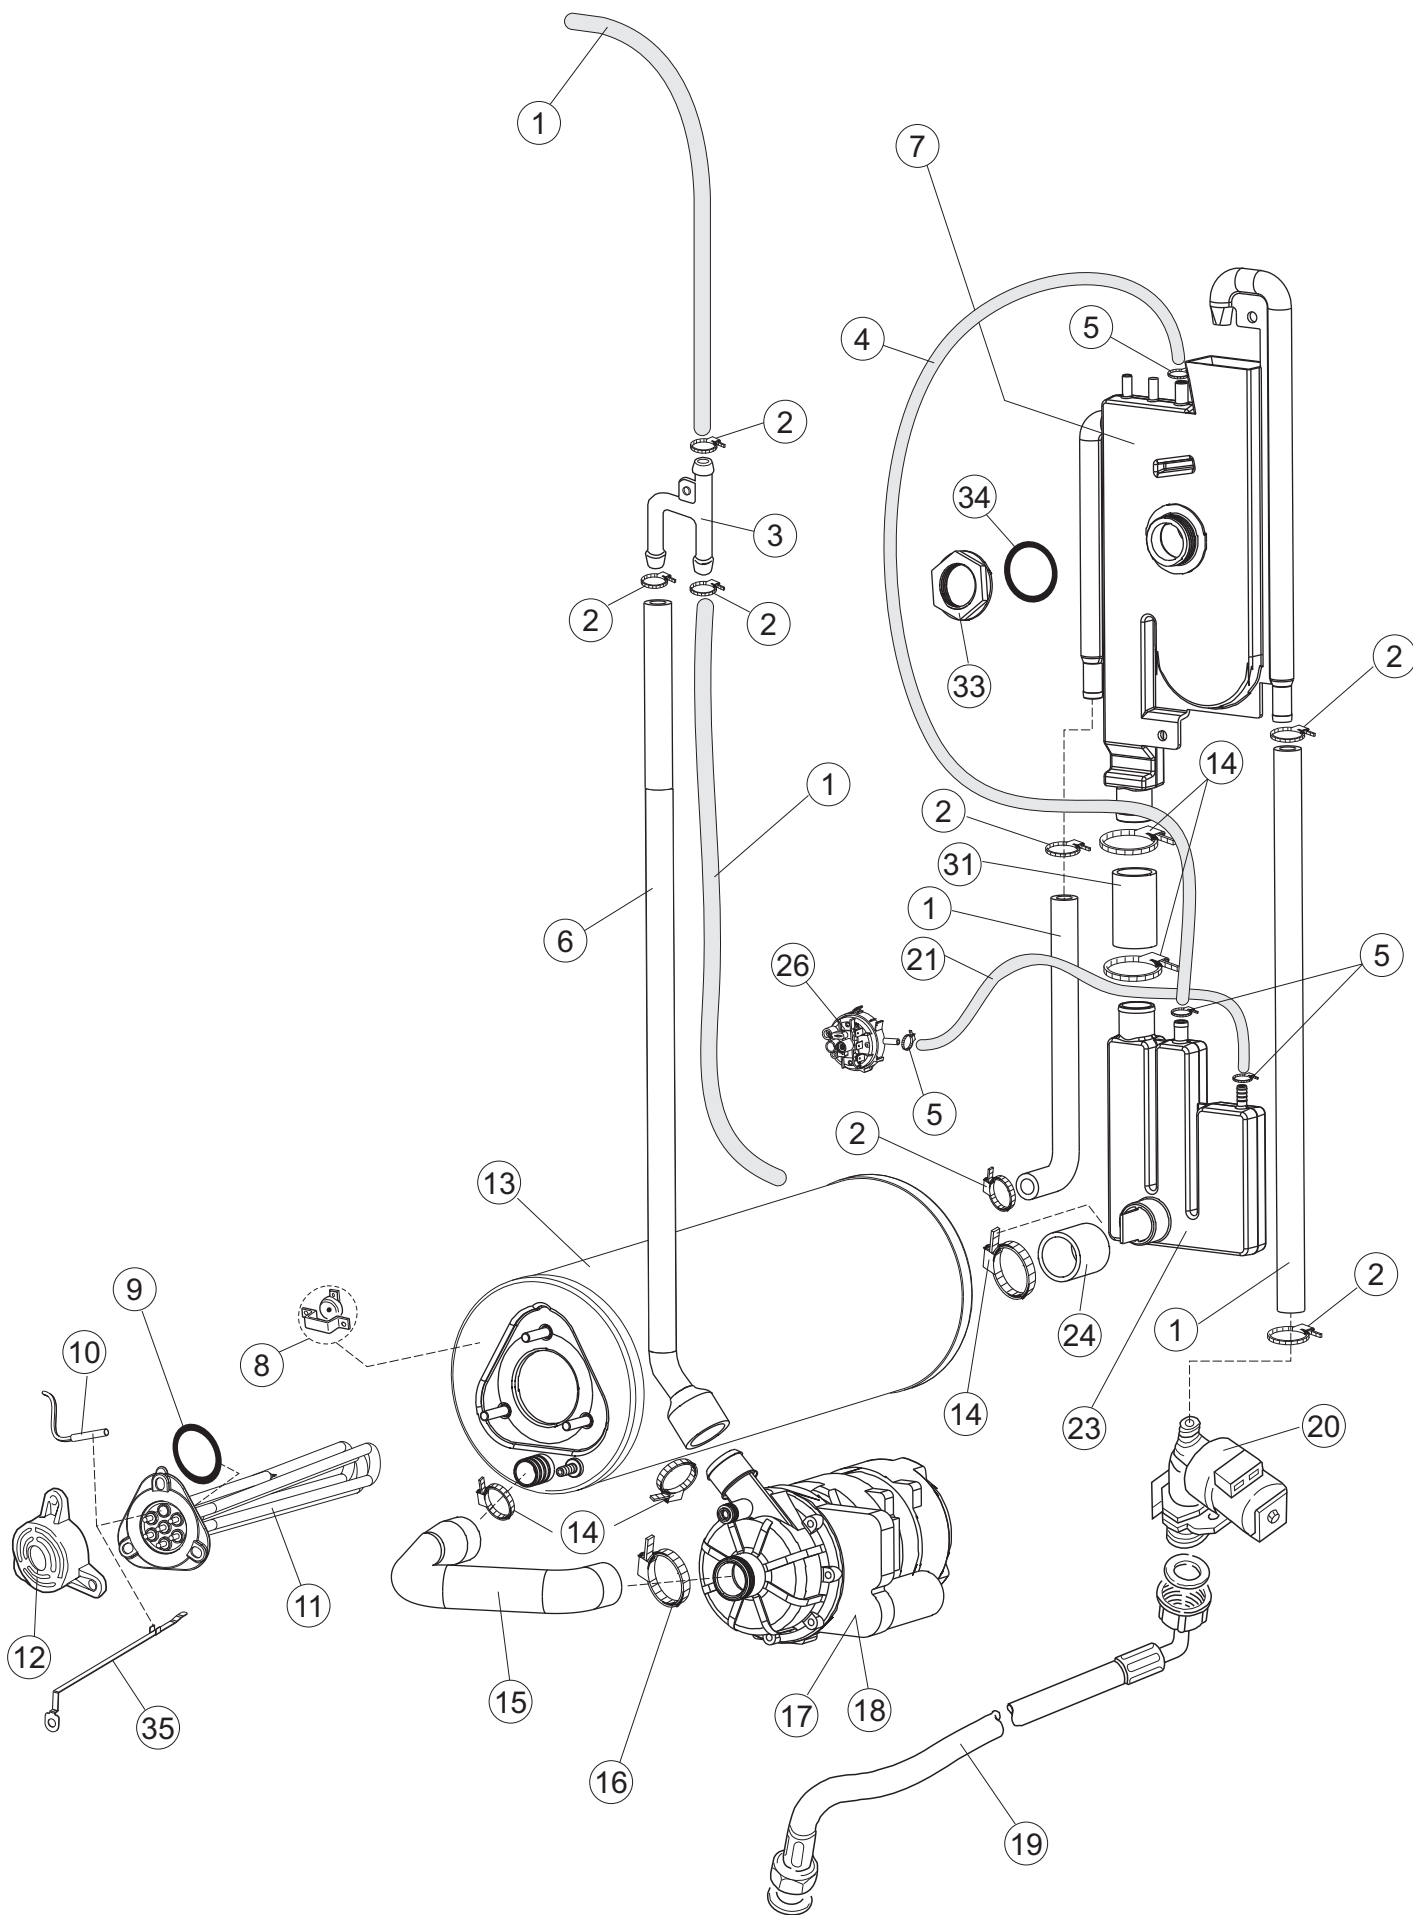

6

8

9

(*) Ricambio consigliato.

Pagina	Posizione	Codice ricambio	Vecchio codice	Descrizione
1	1	73849		PANNELLO SOPRA CAPPА
1	2	927088	CWM7	MAGNETE PER MICROINTERRUTTORE CAPPА
1	3	73039		CAPPА COIBENTATA
1	4	70210		FERMO LEVA SINISTRA CAPPА
1	5	70211		FERMO LEVA DESTRA CAPPА
1	7	70094		TUBO PASSA FLAT
1	8	73120		MANIGLIONE
1	9	70192		SUPPORTO MANIGLIONE
1	10	70208		LEVA SX CAPPА
1	11	70209		LEVA DX CAPPА
1	14	70277		PATTINO
1	15	70092		FLANGIA TUBO
1	17	70031		GANCIO DI REGOLAZIONE MOLLE CAPPА
1	18	926108	CMT520	MOLLA ACCIAIO A TRAZIONE PER LAVASTOVI-
1	19	926009	DAG332	GANCIO DI REGOLAZIONE MOLLE CAPPА
1	20	K70365		KIT SOSTITUZIONE GUIDA CAPPА
1	21	70998		DISTANZIALE
1	22	70036		SUPPORTO SINISTRO
1	23	70035		SUPPORTO DESTRO
1	24	73255		TELAIO PORTACESTO
1	25	73019		STAFFA DI SUPPORTO MOLLE
1	26	70072		PANNELLO LATERALE DESTRO
1	27	70871		PANNELLO LATERALE SINISTRO
1	28	41042	C.41042	TAMPONE ADESIVO
1	29	80078	C.80078	STAFFA SOTTOPIANI GOLD PG FINITO
1	30	73279		PANNELLO ANTERIORE
1	31	73100		PIEDE
1	32	70265		CAVALLETTO
1	33	70250		SPONDA PORTACESTI
1	34	80871		MICRO MAGNETICO
1	35	70300		STAFFA DI TERRA MANIGLIONE
2	1	70503		PANNELLO ASPIRAZIONE VAPORI COMPLETO