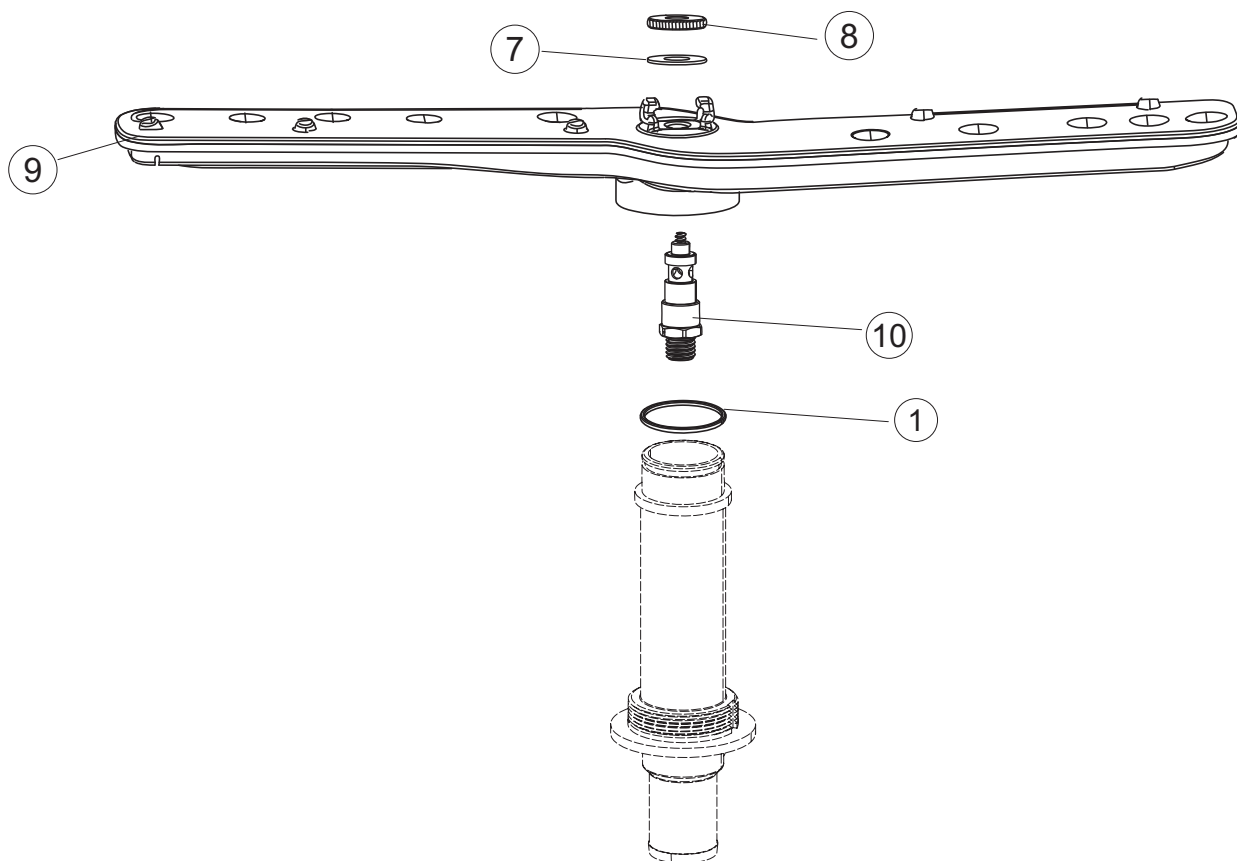

6

8

9

(*) Ricambio consigliato.

Pagina	Posizione	Codice ricambio	Vecchio codice	Descrizione
1	1	73849		PANNELLO SOPRA CAPPА
1	2	927088	CWM7	MAGNETE PER MICROINTERRUTTORE CAPPА
1	3	73039		CAPPА COIBENTATA
1	4	70210		FERMO LEVA SINISTRA CAPPА
1	5	70211		FERMO LEVA DESTRA CAPPА
1	7	70094		TUBO PASSA FLAT
1	8	73120		MANIGLIONE
1	9	70192		SUPPORTO MANIGLIONE
1	10	70208		LEVA SX CAPPА
1	11	70209		LEVA DX CAPPА
1	14	70277		PATTINO
1	15	70092		FLANGIA TUBO
1	17	70031		GANCIO DI REGOLAZIONE MOLLE CAPPА
1	18	926108	CMT520	MOLLA ACCIAIO A TRAZIONE PER LAVASTOVI-
1	19	926009	DAG332	GANCIO DI REGOLAZIONE MOLLE CAPPА
1	20	K70365		KIT SOSTITUZIONE GUIDA CAPPА
1	21	70998		DISTANZIALE
1	22	70036		SUPPORTO SINISTRO
1	23	70035		SUPPORTO DESTRO
1	24	73255		TELAIO PORTACESTO
1	25	73019		STAFFA DI SUPPORTO MOLLE
1	26	70072		PANNELLO LATERALE DESTRO
1	27	70871		PANNELLO LATERALE SINISTRO
1	28	41042	C.41042	TAMPONE ADESIVO
1	29	80078	C.80078	STAFFA SOTTOPIANI GOLD PG FINITO
1	30	73279		PANNELLO ANTERIORE
1	31	73100		PIEDE
1	32	70265		CAVALLETTO
1	33	70250		SPONDA PORTACESTI
1	34	80871		MICRO MAGNETICO
1	35	70300		STAFFA DI TERRA MANIGLIONE
2	1	70503		PANNELLO ASPIRAZIONE VAPORI COMPLETO