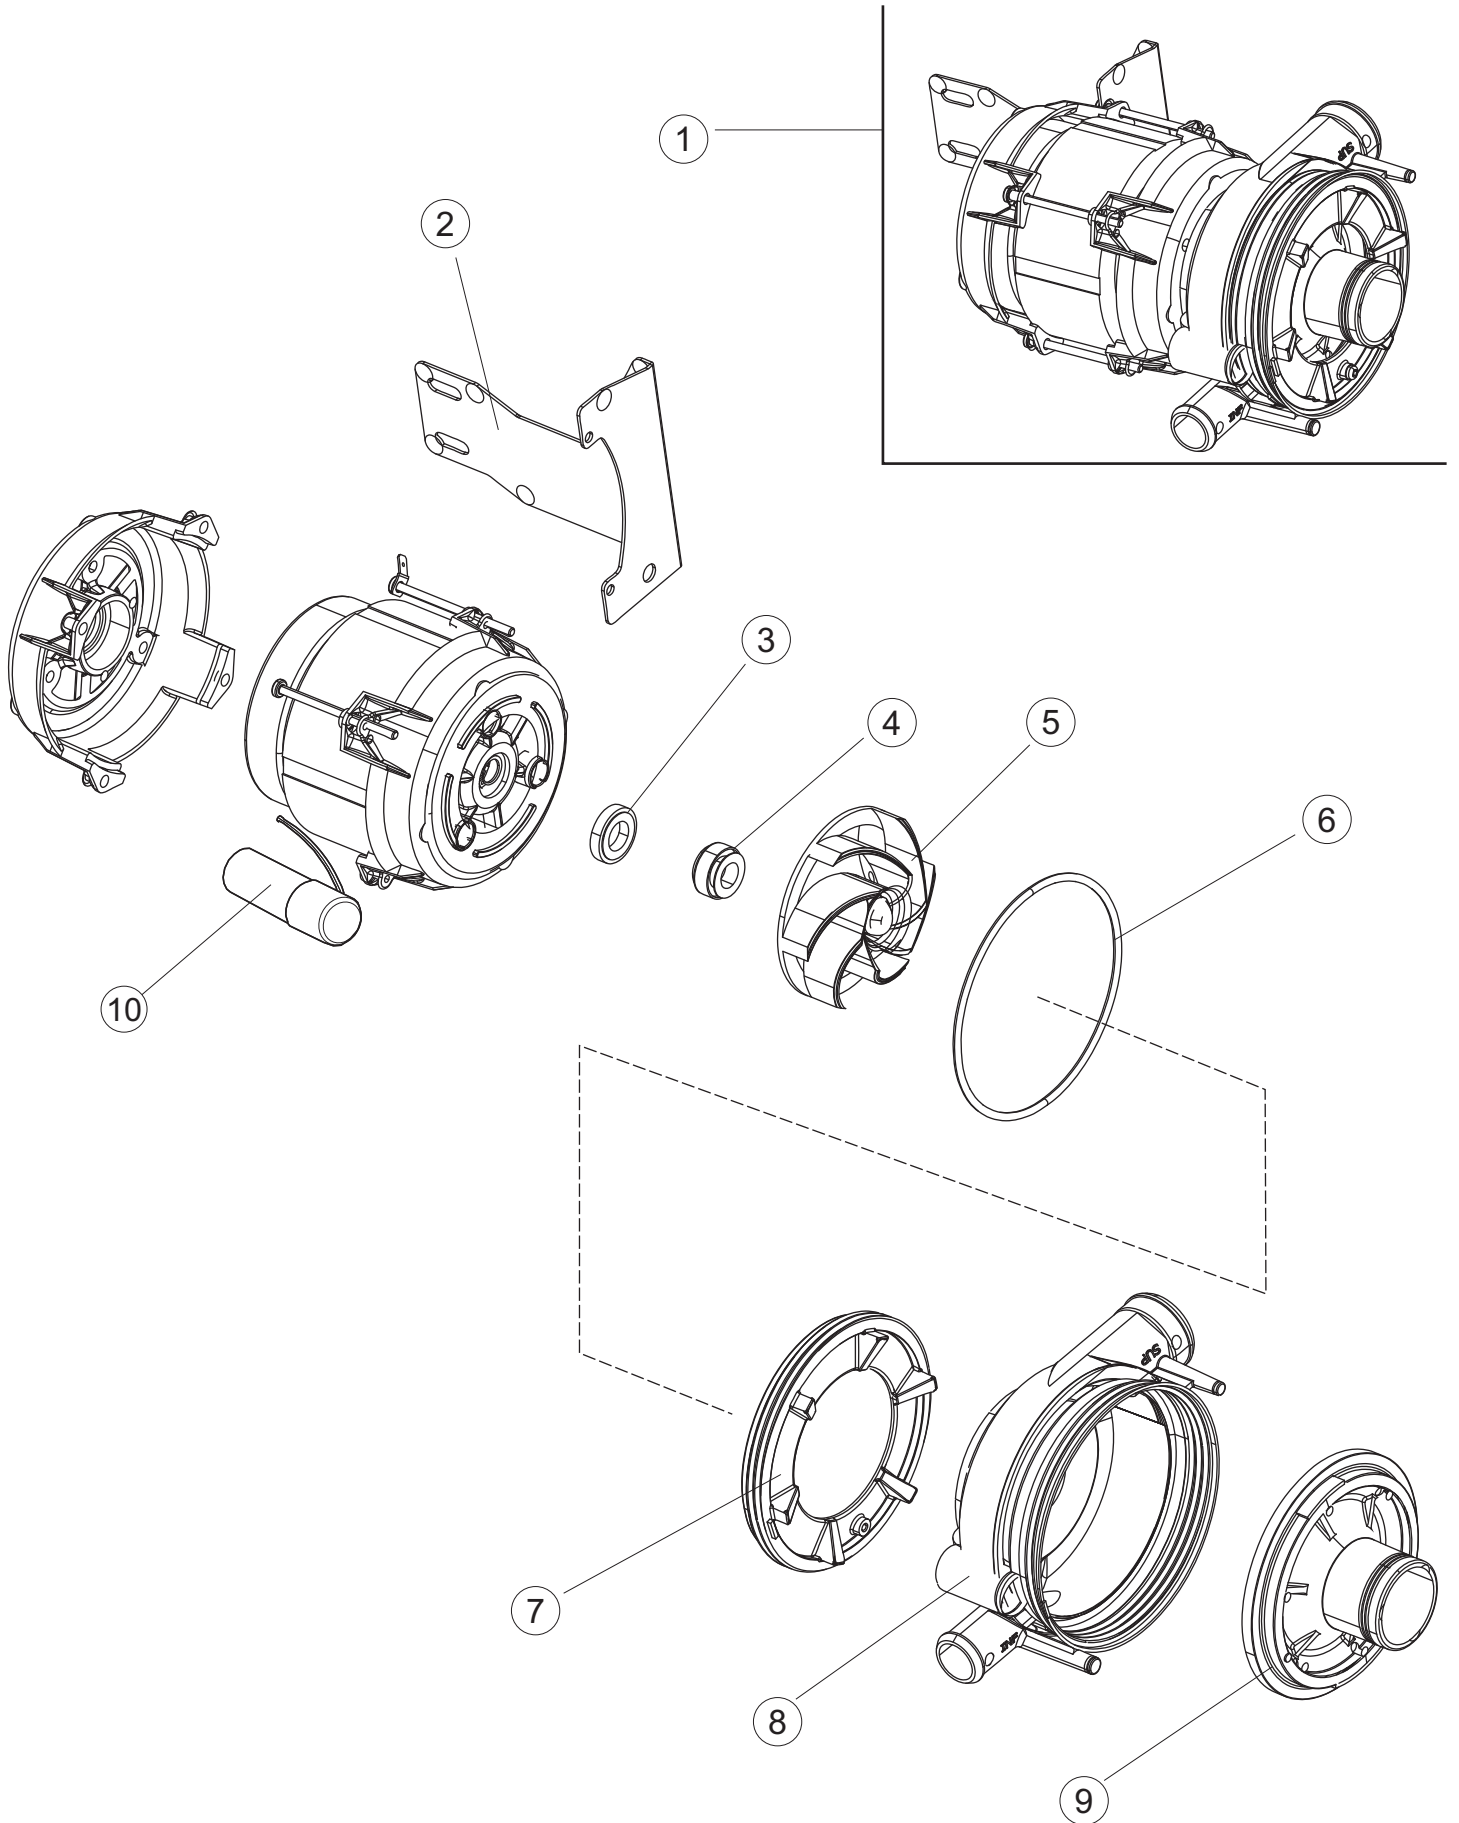

6

8

9

(*) Ricambio consigliato.

Pagina	Posizione	Codice ricambio	Vecchio codice	Descrizione
1	1	73849		PANNELLO SOPRA CAPPА
1	2	927088	CWM7	MAGNETE PER MICROINTERRUTTORE CAPPА
1	3	73039		CAPPА COIBENTATA
1	4	70210		FERMO LEVA SINISTRA CAPPА
1	5	70211		FERMO LEVA DESTRA CAPPА
1	7	70094		TUBO PASSA FLAT
1	8	73120		MANIGLIONE
1	9	70192		SUPPORTO MANIGLIONE
1	10	70208		LEVA SX CAPPА
1	11	70209		LEVA DX CAPPА
1	14	70277		PATTINO
1	15	70092		FLANGIA TUBO
1	17	70031		GANCIO DI REGOLAZIONE MOLLE CAPPА
1	18	926108	CMT520	MOLLA ACCIAIO A TRAZIONE PER LAVASTOVI-
1	19	926009	DAG332	GANCIO DI REGOLAZIONE MOLLE CAPPА
1	20	K70365		KIT SOSTITUZIONE GUIDA CAPPА
1	21	70998		DISTANZIALE
1	22	70036		SUPPORTO SINISTRO
1	23	70035		SUPPORTO DESTRO
1	24	73255		TELAIO PORTACESTO
1	25	73019		STAFFA DI SUPPORTO MOLLE
1	26	70072		PANNELLO LATERALE DESTRO
1	27	70871		PANNELLO LATERALE SINISTRO
1	28	41042	C.41042	TAMPONE ADESIVO
1	29	80078	C.80078	STAFFA SOTTOPIANI GOLD PG FINITO
1	30	73279		PANNELLO ANTERIORE
1	31	73100		PIEDE
1	32	70265		CAVALLETTO
1	33	70250		SPONDA PORTACESTI
1	34	80871		MICRO MAGNETICO
1	35	70300		STAFFA DI TERRA MANIGLIONE
2	1	70503		PANNELLO ASPIRAZIONE VAPORI COMPLETO