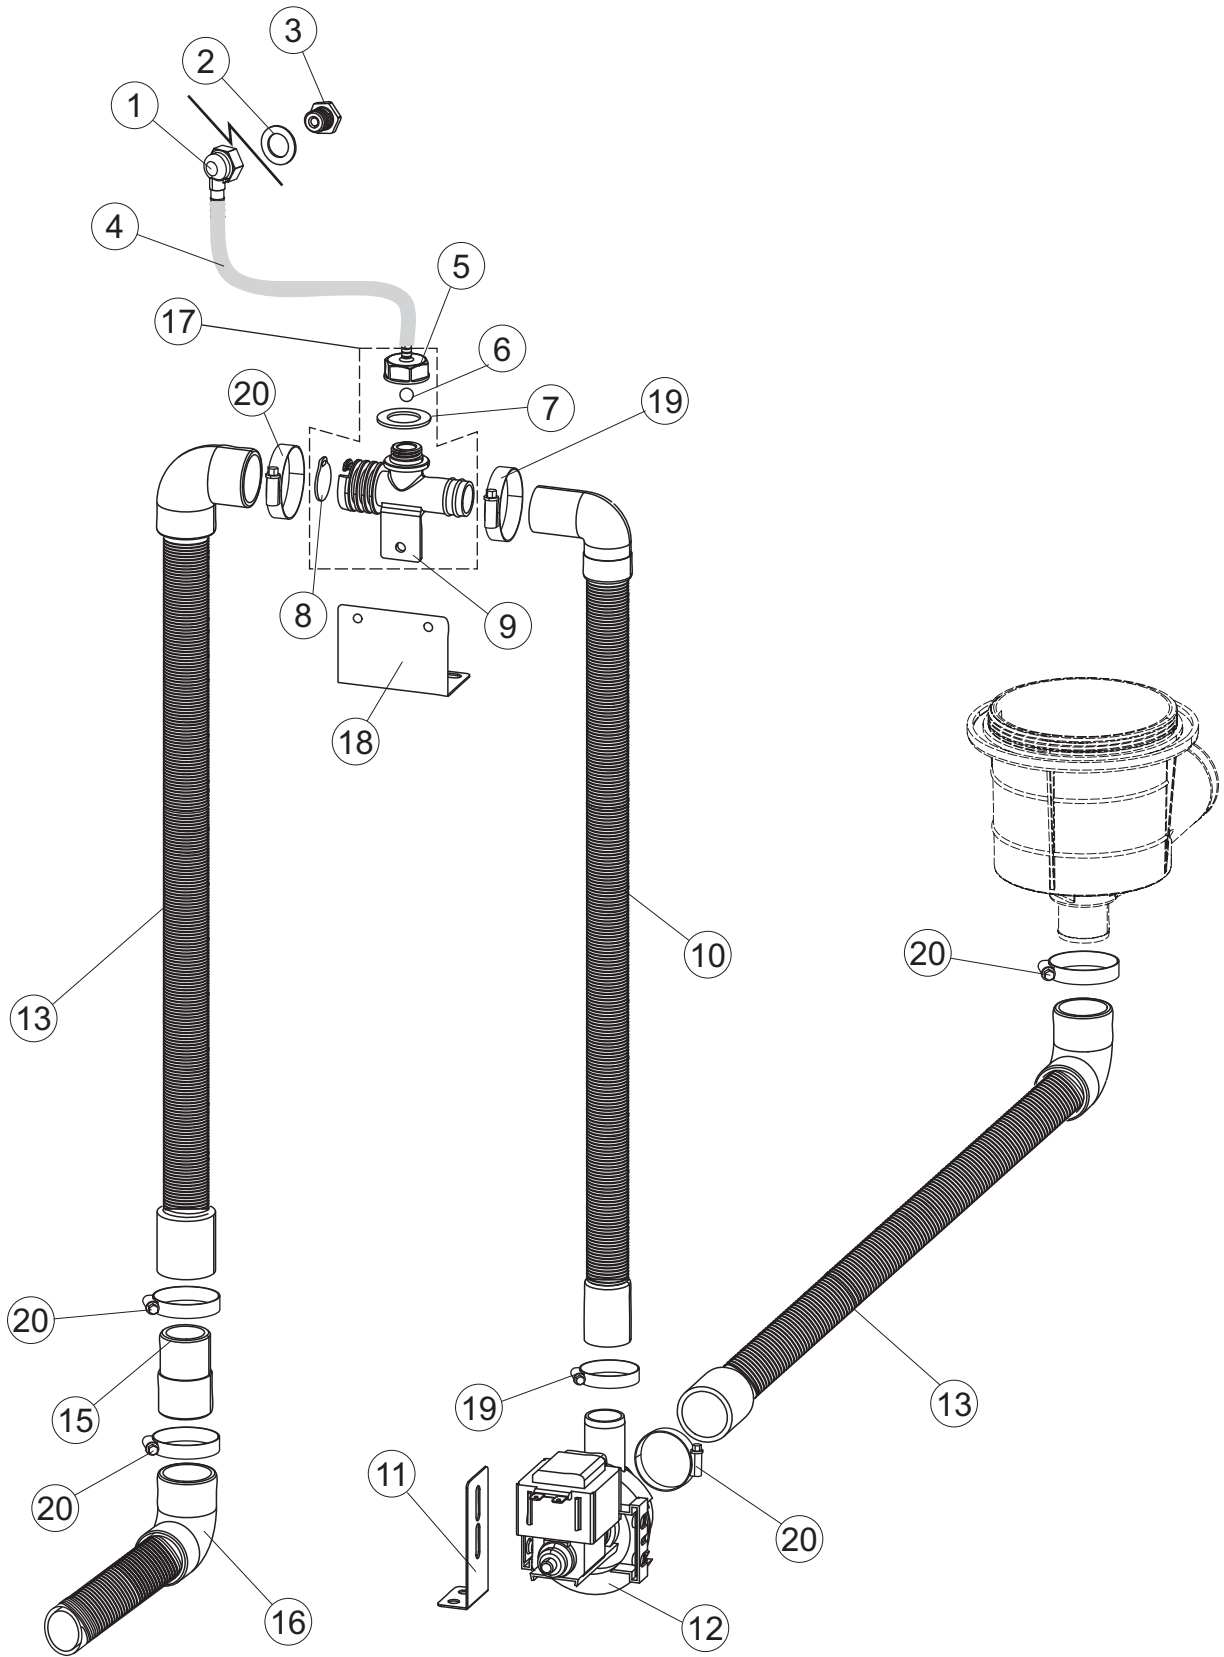

6

8

9

(*) Ricambio consigliato.

Pagina	Posizione	Codice ricambio	Vecchio codice	Descrizione
1	1	73849		PANNELLO SOPRA CAPPА
1	2	927088	CWM7	MAGNETE PER MICROINTERRUTTORE CAPPА
1	3	73039		CAPPА COIBENTATA
1	4	70210		FERMO LEVA SINISTRA CAPPА
1	5	70211		FERMO LEVA DESTRA CAPPА
1	7	70094		TUBO PASSA FLAT
1	8	73120		MANIGLIONE
1	9	70192		SUPPORTO MANIGLIONE
1	10	70208		LEVA SX CAPPА
1	11	70209		LEVA DX CAPPА
1	14	70277		PATTINO
1	15	70092		FLANGIA TUBO
1	17	70031		GANCIO DI REGOLAZIONE MOLLE CAPPА
1	18	926108	CMT520	MOLLA ACCIAIO A TRAZIONE PER LAVASTOVI-
1	19	926009	DAG332	GANCIO DI REGOLAZIONE MOLLE CAPPА
1	20	K70365		KIT SOSTITUZIONE GUIDA CAPPА
1	21	70998		DISTANZIALE
1	22	70036		SUPPORTO SINISTRO
1	23	70035		SUPPORTO DESTRO
1	24	73255		TELAIO PORTACESTO
1	25	73019		STAFFA DI SUPPORTO MOLLE
1	26	70072		PANNELLO LATERALE DESTRO
1	27	70871		PANNELLO LATERALE SINISTRO
1	28	41042	C.41042	TAMPONE ADESIVO
1	29	80078	C.80078	STAFFA SOTTOPIANI GOLD PG FINITO
1	30	73279		PANNELLO ANTERIORE
1	31	73100		PIEDE
1	32	70265		CAVALLETTO
1	33	70250		SPONDA PORTACESTI
1	34	80871		MICRO MAGNETICO
1	35	70300		STAFFA DI TERRA MANIGLIONE
2	1	70503		PANNELLO ASPIRAZIONE VAPORI COMPLETO