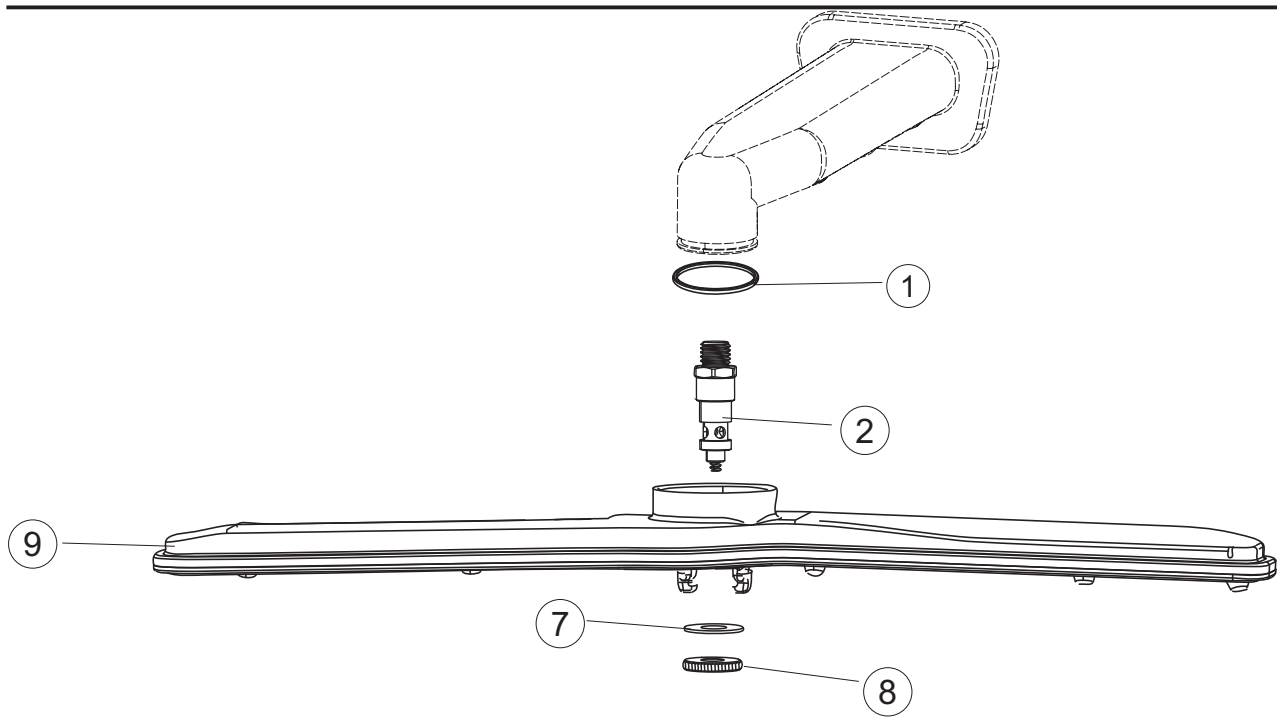

6

8

9

(*) Ricambio consigliato.

Pagina	Posizione	Codice ricambio	Vecchio codice	Descrizione
1	1	73849		PANNELLO SOPRA CAPPА
1	2	927088	CWM7	MAGNETE PER MICROINTERRUTTORE CAPPА
1	3	73039		CAPPА COIBENTATA
1	4	70210		FERMO LEVA SINISTRA CAPPА
1	5	70211		FERMO LEVA DESTRA CAPPА
1	7	70094		TUBO PASSA FLAT
1	8	73120		MANIGLIONE
1	9	70192		SUPPORTO MANIGLIONE
1	10	70208		LEVA SX CAPPА
1	11	70209		LEVA DX CAPPА
1	14	70277		PATTINO
1	15	70092		FLANGIA TUBO
1	17	70031		GANCIO DI REGOLAZIONE MOLLE CAPPА
1	18	926108	CMT520	MOLLA ACCIAIO A TRAZIONE PER LAVASTOVI-
1	19	926009	DAG332	GANCIO DI REGOLAZIONE MOLLE CAPPА
1	20	K70365		KIT SOSTITUZIONE GUIDA CAPPА
1	21	70998		DISTANZIALE
1	22	70036		SUPPORTO SINISTRO
1	23	70035		SUPPORTO DESTRO
1	24	73255		TELAIO PORTACESTO
1	25	73019		STAFFA DI SUPPORTO MOLLE
1	26	70072		PANNELLO LATERALE DESTRO
1	27	70871		PANNELLO LATERALE SINISTRO
1	28	41042	C.41042	TAMPONE ADESIVO
1	29	80078	C.80078	STAFFA SOTTOPIANI GOLD PG FINITO
1	30	73279		PANNELLO ANTERIORE
1	31	73100		PIEDE
1	32	70265		CAVALLETTO
1	33	70250		SPONDA PORTACESTI
1	34	80871		MICRO MAGNETICO
1	35	70300		STAFFA DI TERRA MANIGLIONE
2	1	70503		PANNELLO ASPIRAZIONE VAPORI COMPLETO