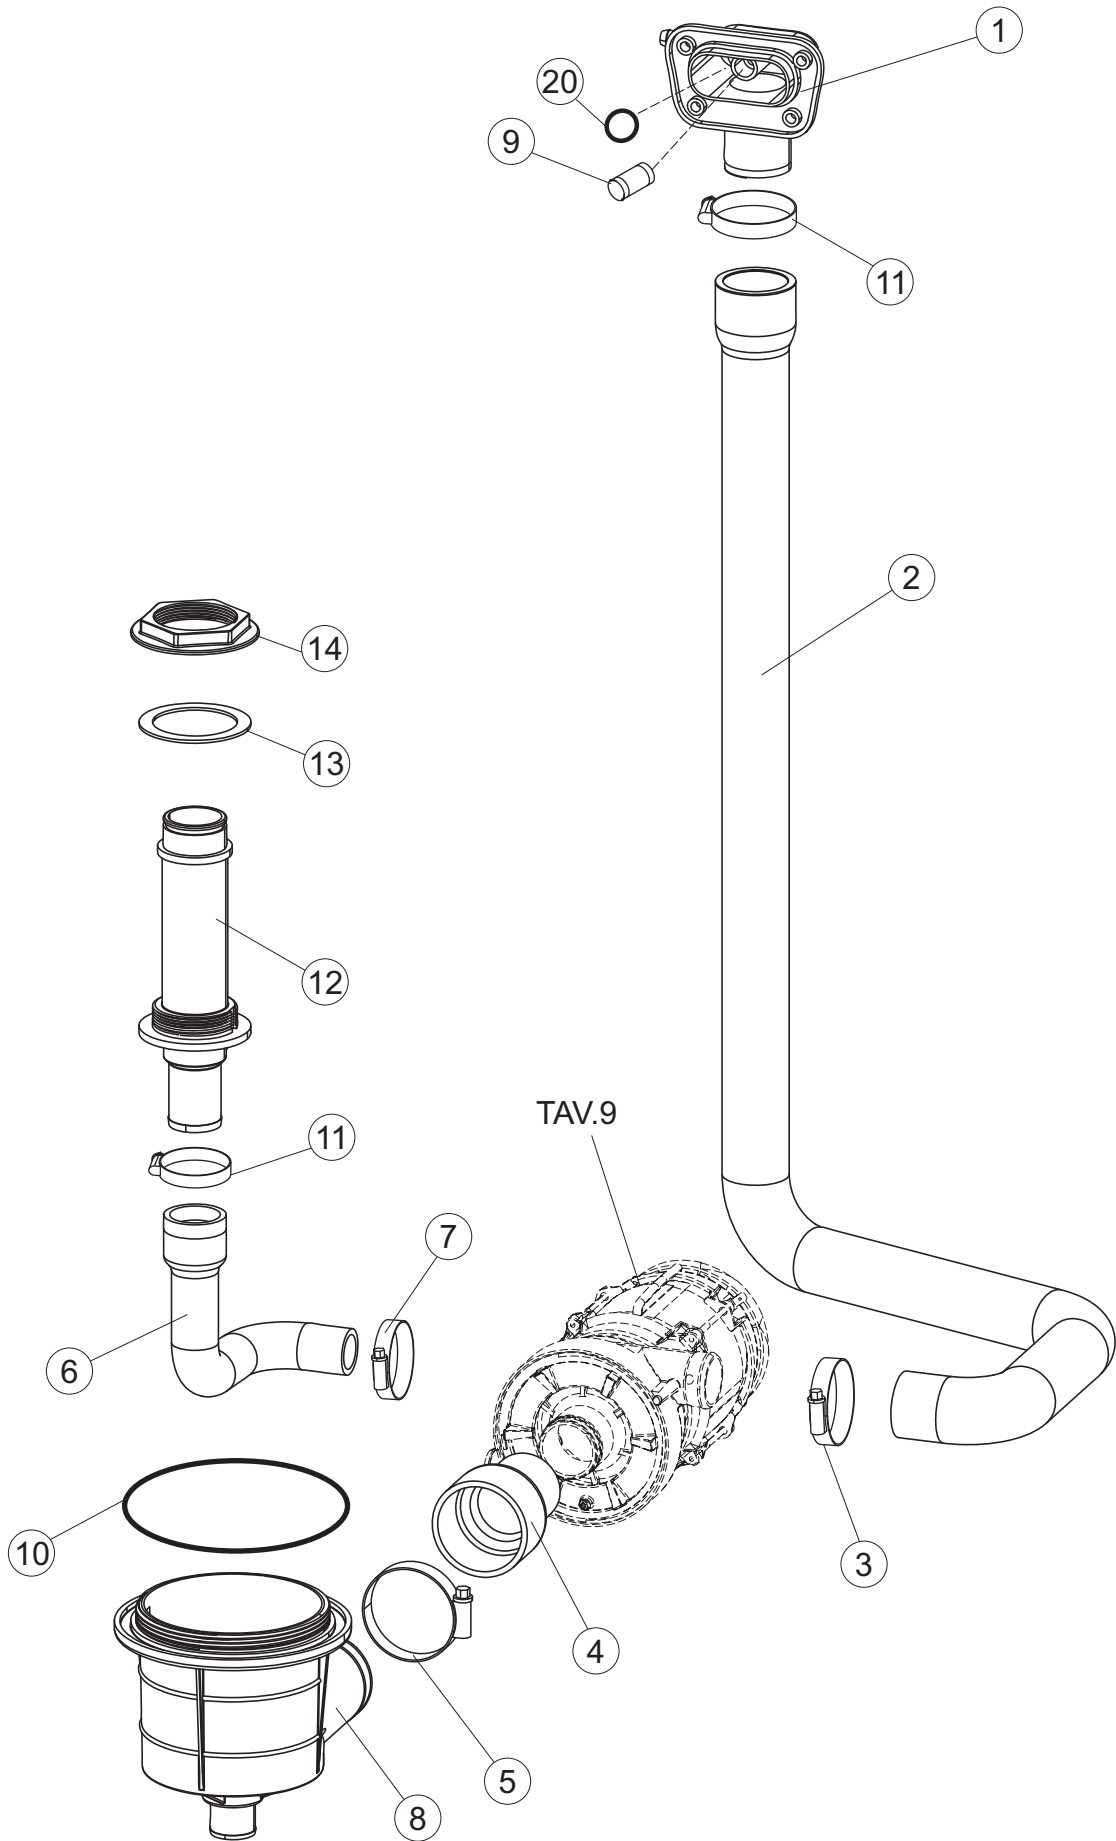

6

8

9

(*) Ricambio consigliato.

Pagina	Posizione	Codice ricambio	Vecchio codice	Descrizione
1	1	73849		PANNELLO SOPRA CAPPА
1	2	927088	CWM7	MAGNETE PER MICROINTERRUTTORE CAPPА
1	3	73039		CAPPА COIBENTATA
1	4	70210		FERMO LEVA SINISTRA CAPPА
1	5	70211		FERMO LEVA DESTRA CAPPА
1	7	70094		TUBO PASSA FLAT
1	8	73120		MANIGLIONE
1	9	70192		SUPPORTO MANIGLIONE
1	10	70208		LEVA SX CAPPА
1	11	70209		LEVA DX CAPPА
1	14	70277		PATTINO
1	15	70092		FLANGIA TUBO
1	17	70031		GANCIO DI REGOLAZIONE MOLLE CAPPА
1	18	926108	CMT520	MOLLA ACCIAIO A TRAZIONE PER LAVASTOVI-
1	19	926009	DAG332	GANCIO DI REGOLAZIONE MOLLE CAPPА
1	20	K70365		KIT SOSTITUZIONE GUIDA CAPPА
1	21	70998		DISTANZIALE
1	22	70036		SUPPORTO SINISTRO
1	23	70035		SUPPORTO DESTRO
1	24	73255		TELAIO PORTACESTO
1	25	73019		STAFFA DI SUPPORTO MOLLE
1	26	70072		PANNELLO LATERALE DESTRO
1	27	70871		PANNELLO LATERALE SINISTRO
1	28	41042	C.41042	TAMPONE ADESIVO
1	29	80078	C.80078	STAFFA SOTTOPIANI GOLD PG FINITO
1	30	73279		PANNELLO ANTERIORE
1	31	73100		PIEDE
1	32	70265		CAVALLETTO
1	33	70250		SPONDA PORTACESTI
1	34	80871		MICRO MAGNETICO
1	35	70300		STAFFA DI TERRA MANIGLIONE
2	1	70503		PANNELLO ASPIRAZIONE VAPORI COMPLETO