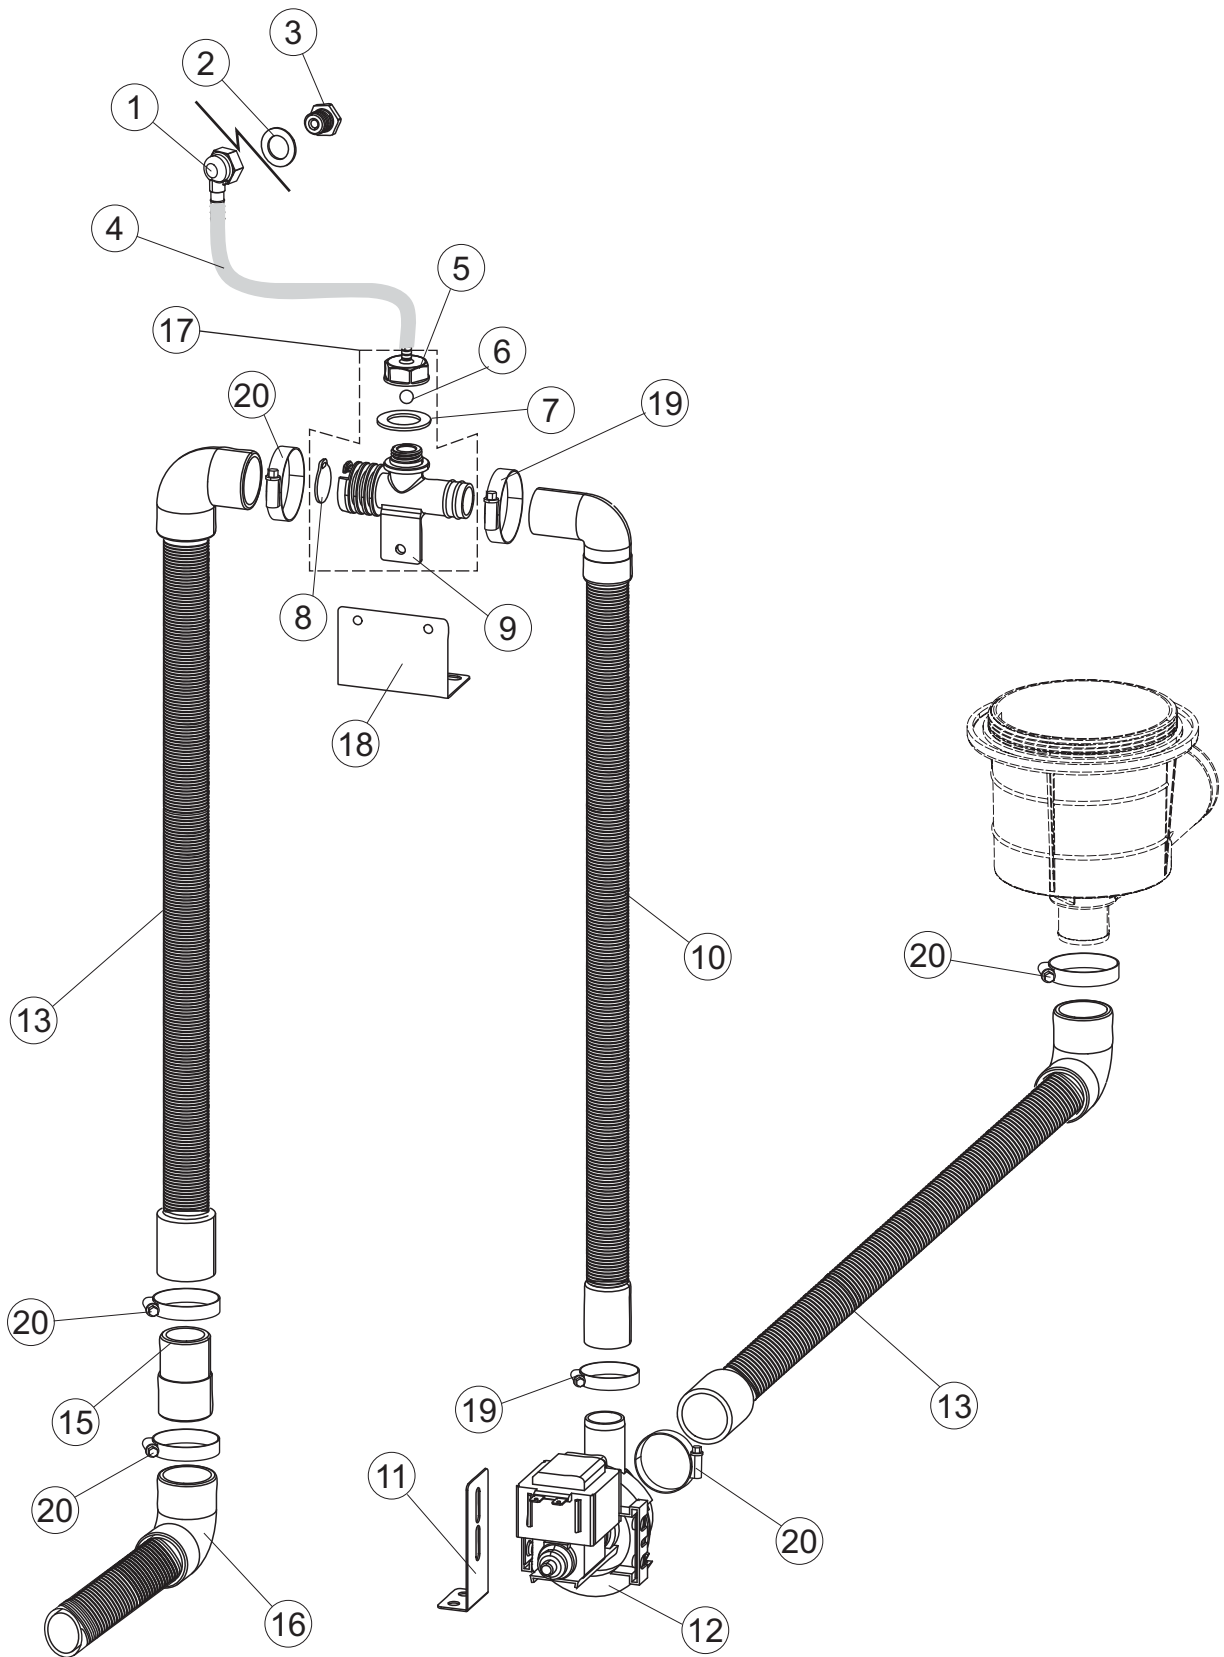

(*) Ricambio consigliato.

Pagina	Posizione	Codice ricambio	Vecchio codice	Descrizione
1	1	70749		NON A LISTINO
1	2	927088	CWM7	MAGNETE PER MICROINTERRUTTORE CAPP
1	3	70339		GRUPPO CAPP SQUADRATA ISOLATA COMPLETA
1	4	70210		FERMO LEVA SINISTRA CAPP
1	5	70211		FERMO LEVA DESTRA CAPP
1	7	70094		TUBO PASSA FLAT
1	8	70120		NON A LISTINO
1	9	70192		SUPPORTO MANIGLIONE
1	10	70208		LEVA SX CAPP
1	11	70209		LEVA DX CAPP
1	12	70324		PANNELLO POSTERIORE
1	13	70163		PANNELLO POSTERIORE SKIN_PLATE
1	14	70277		PATTINO
1	15	70092		FLANGIA TUBO
1	17	70031		GANCIO DI REGOLAZIONE MOLLE CAPP
1	18	926108	CMT520	MOLLA ACCIAIO A TRAZIONE PER LAVASTOVI-
1	19	926009	DAG332	GANCIO DI REGOLAZIONE MOLLE CAPP
1	20	K70365		KIT SOSTITUZIONE GUIDA CAPP
1	21	70998		DISTANZIALE
1	22	70036		SUPPORTO SINISTRO
1	23	70035		SUPPORTO DESTRO
1	24	70255		TELAIO PORTACESTO
1	25	70019		STAFFA DI SUPPORTO MOLLE
1	26	70072		PANNELLO LATERALE DESTRO
1	27	70071		PANNELLO LATERALE SINISTRO
1	28	41042	C.41042	TAMPONE ADESIVO
1	29	80078	C.80078	STAFFA SOTTOPIANI GOLD PG FINITO
1	30	70379		PANNELLO ANTERIORE
1	31	73100		PIEDE
1	32	70265		CAVALLETTO
1	33	70250		SPONDA PORTACESTI
1	34	80871		MICRO MAGNETICO