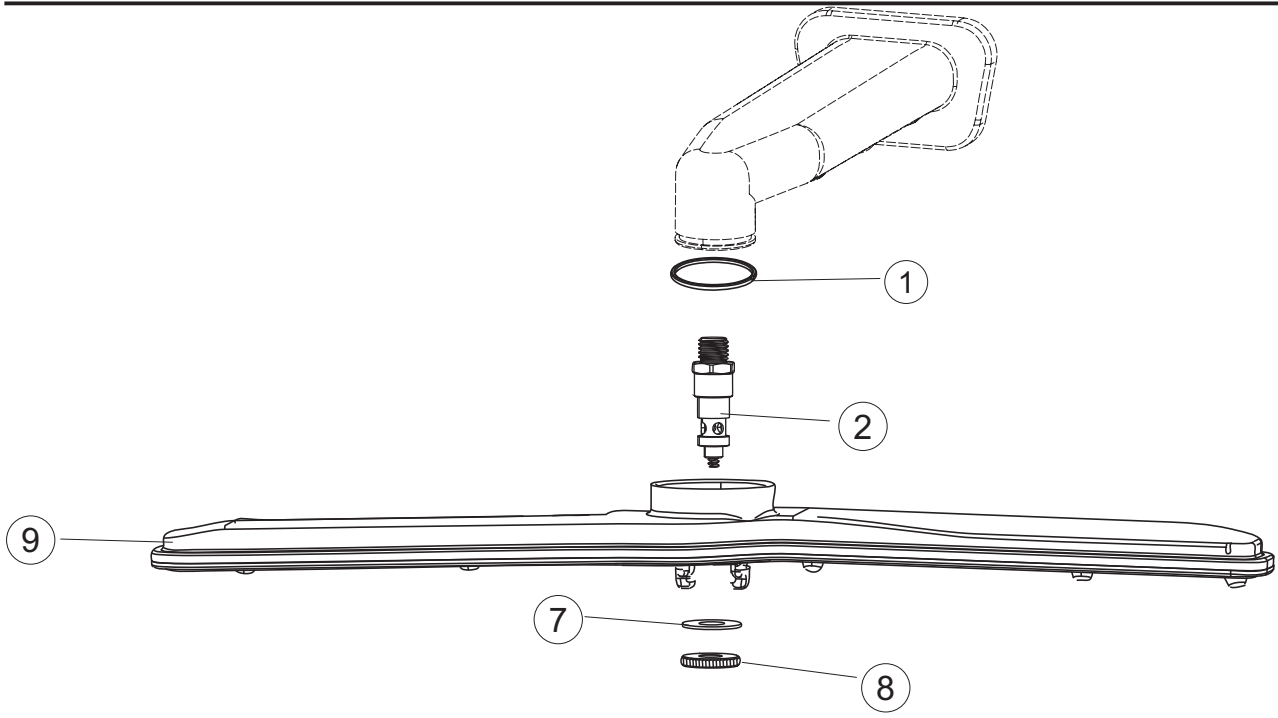

5

6

(*) Ricambio consigliato.

Pagina	Posizione	Codice ricambio	Vecchio codice	Descrizione
1	1	73849		PANNELLO SOPRA CAPP
1	2	927088	CWM7	MAGNETE PER MICROINTERRUTTORE CAPP
1	3	73039		CAPP COIBENTATA
1	4	70210		FERMO LEVA SINISTRA CAPP
1	5	70211		FERMO LEVA DESTRA CAPP
1	7	70094		TUBO PASSA FLAT
1	8	73120		MANIGLIONE
1	9	70192		SUPPORTO MANIGLIONE
1	10	70208		LEVA SX CAPP
1	11	70209		LEVA DX CAPP
1	12	73864		PANNELLO POSTERIORE
1	13	73063		PANNELLO POSTERIORE SKIN_PLATE
1	14	70277		PATTINO
1	15	70092		FLANGIA TUBO
1	17	70031		GANCIO DI REGOLAZIONE MOLLE CAPP
1	18	926108	CMT520	MOLLA ACCIAIO A TRAZIONE PER LAVASTOVI-
1	19	926009	DAG332	GANCIO DI REGOLAZIONE MOLLE CAPP
1	20	K70365		KIT SOSTITUZIONE GUIDA CAPP
1	21	70998		DISTANZIALE
1	22	70036		SUPPORTO SINISTRO
1	23	70035		SUPPORTO DESTRO
1	24	73255		TELAIO PORTACESTO
1	25	73019		STAFFA DI SUPPORTO MOLLE
1	26	70072		PANNELLO LATERALE DESTRO
1	27	70871		PANNELLO LATERALE SINISTRO
1	28	41042	C.41042	TAMPONE ADESIVO
1	29	80078	C.80078	STAFFA SOTTOPIANI GOLD PG FINITO
1	30	73279		PANNELLO ANTERIORE
1	31	926117	DWP128U	PIEDE
1	32	70265		CAVALLETTO
1	33	70250		SPONDA PORTACESTI
1	34	80871		MICRO MAGNETICO