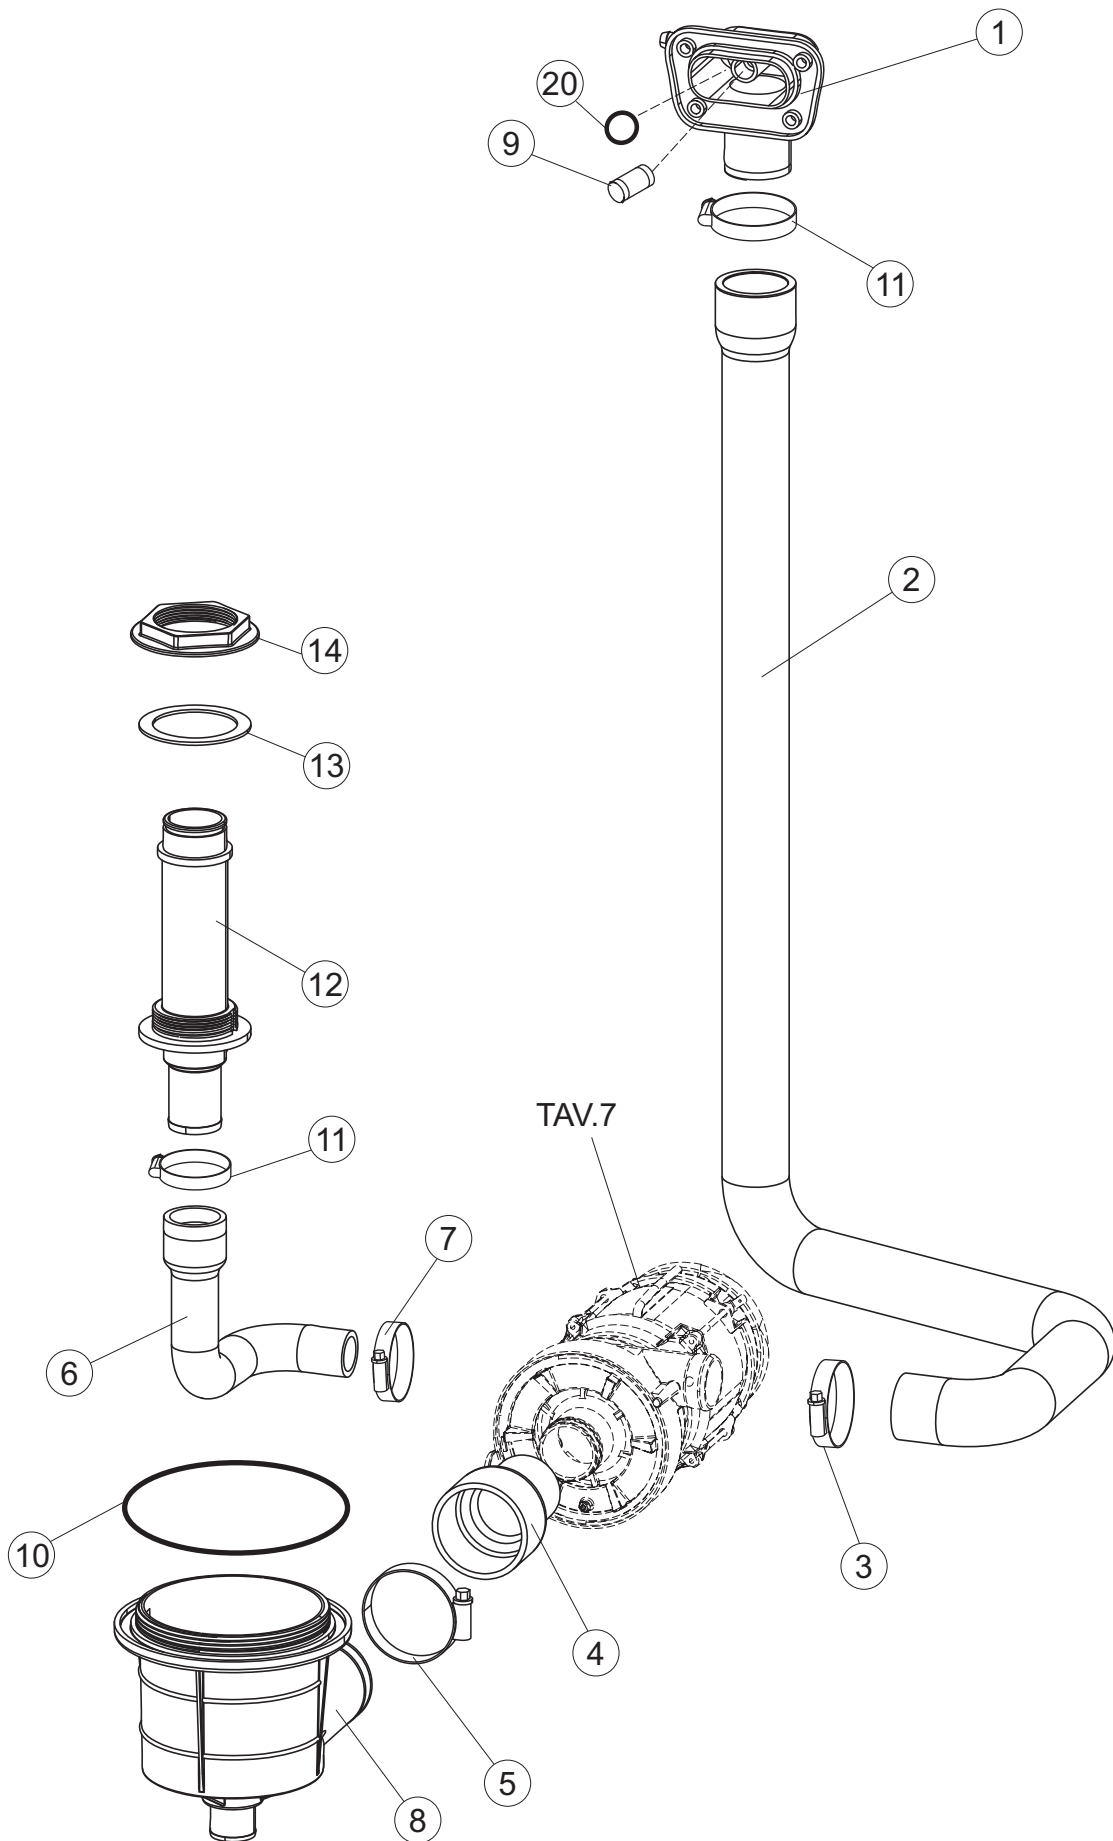

5

6

(*) Ricambio consigliato.

Pagina	Posizione	Codice ricambio	Vecchio codice	Descrizione
1	1	73849		PANNELLO SOPRA CAPP
1	2	927088	CWM7	MAGNETE PER MICROINTERRUTTORE CAPP
1	3	73039		CAPP COIBENTATA
1	4	70210		FERMO LEVA SINISTRA CAPP
1	5	70211		FERMO LEVA DESTRA CAPP
1	7	70094		TUBO PASSA FLAT
1	8	73120		MANIGLIONE
1	9	70192		SUPPORTO MANIGLIONE
1	10	70208		LEVA SX CAPP
1	11	70209		LEVA DX CAPP
1	12	73864		PANNELLO POSTERIORE
1	13	73063		PANNELLO POSTERIORE SKIN_PLATE
1	14	70277		PATTINO
1	15	70092		FLANGIA TUBO
1	17	70031		GANCIO DI REGOLAZIONE MOLLE CAPP
1	18	926108	CMT520	MOLLA ACCIAIO A TRAZIONE PER LAVASTOVI-
1	19	926009	DAG332	GANCIO DI REGOLAZIONE MOLLE CAPP
1	20	K70365		KIT SOSTITUZIONE GUIDA CAPP
1	21	70998		DISTANZIALE
1	22	70036		SUPPORTO SINISTRO
1	23	70035		SUPPORTO DESTRO
1	24	73255		TELAIO PORTACESTO
1	25	73019		STAFFA DI SUPPORTO MOLLE
1	26	70072		PANNELLO LATERALE DESTRO
1	27	70871		PANNELLO LATERALE SINISTRO
1	28	41042	C.41042	TAMPONE ADESIVO
1	29	80078	C.80078	STAFFA SOTTOPIANI GOLD PG FINITO
1	30	73279		PANNELLO ANTERIORE
1	31	926117	DWP128U	PIEDE
1	32	70265		CAVALLETTO
1	33	70250		SPONDA PORTACESTI
1	34	80871		MICRO MAGNETICO