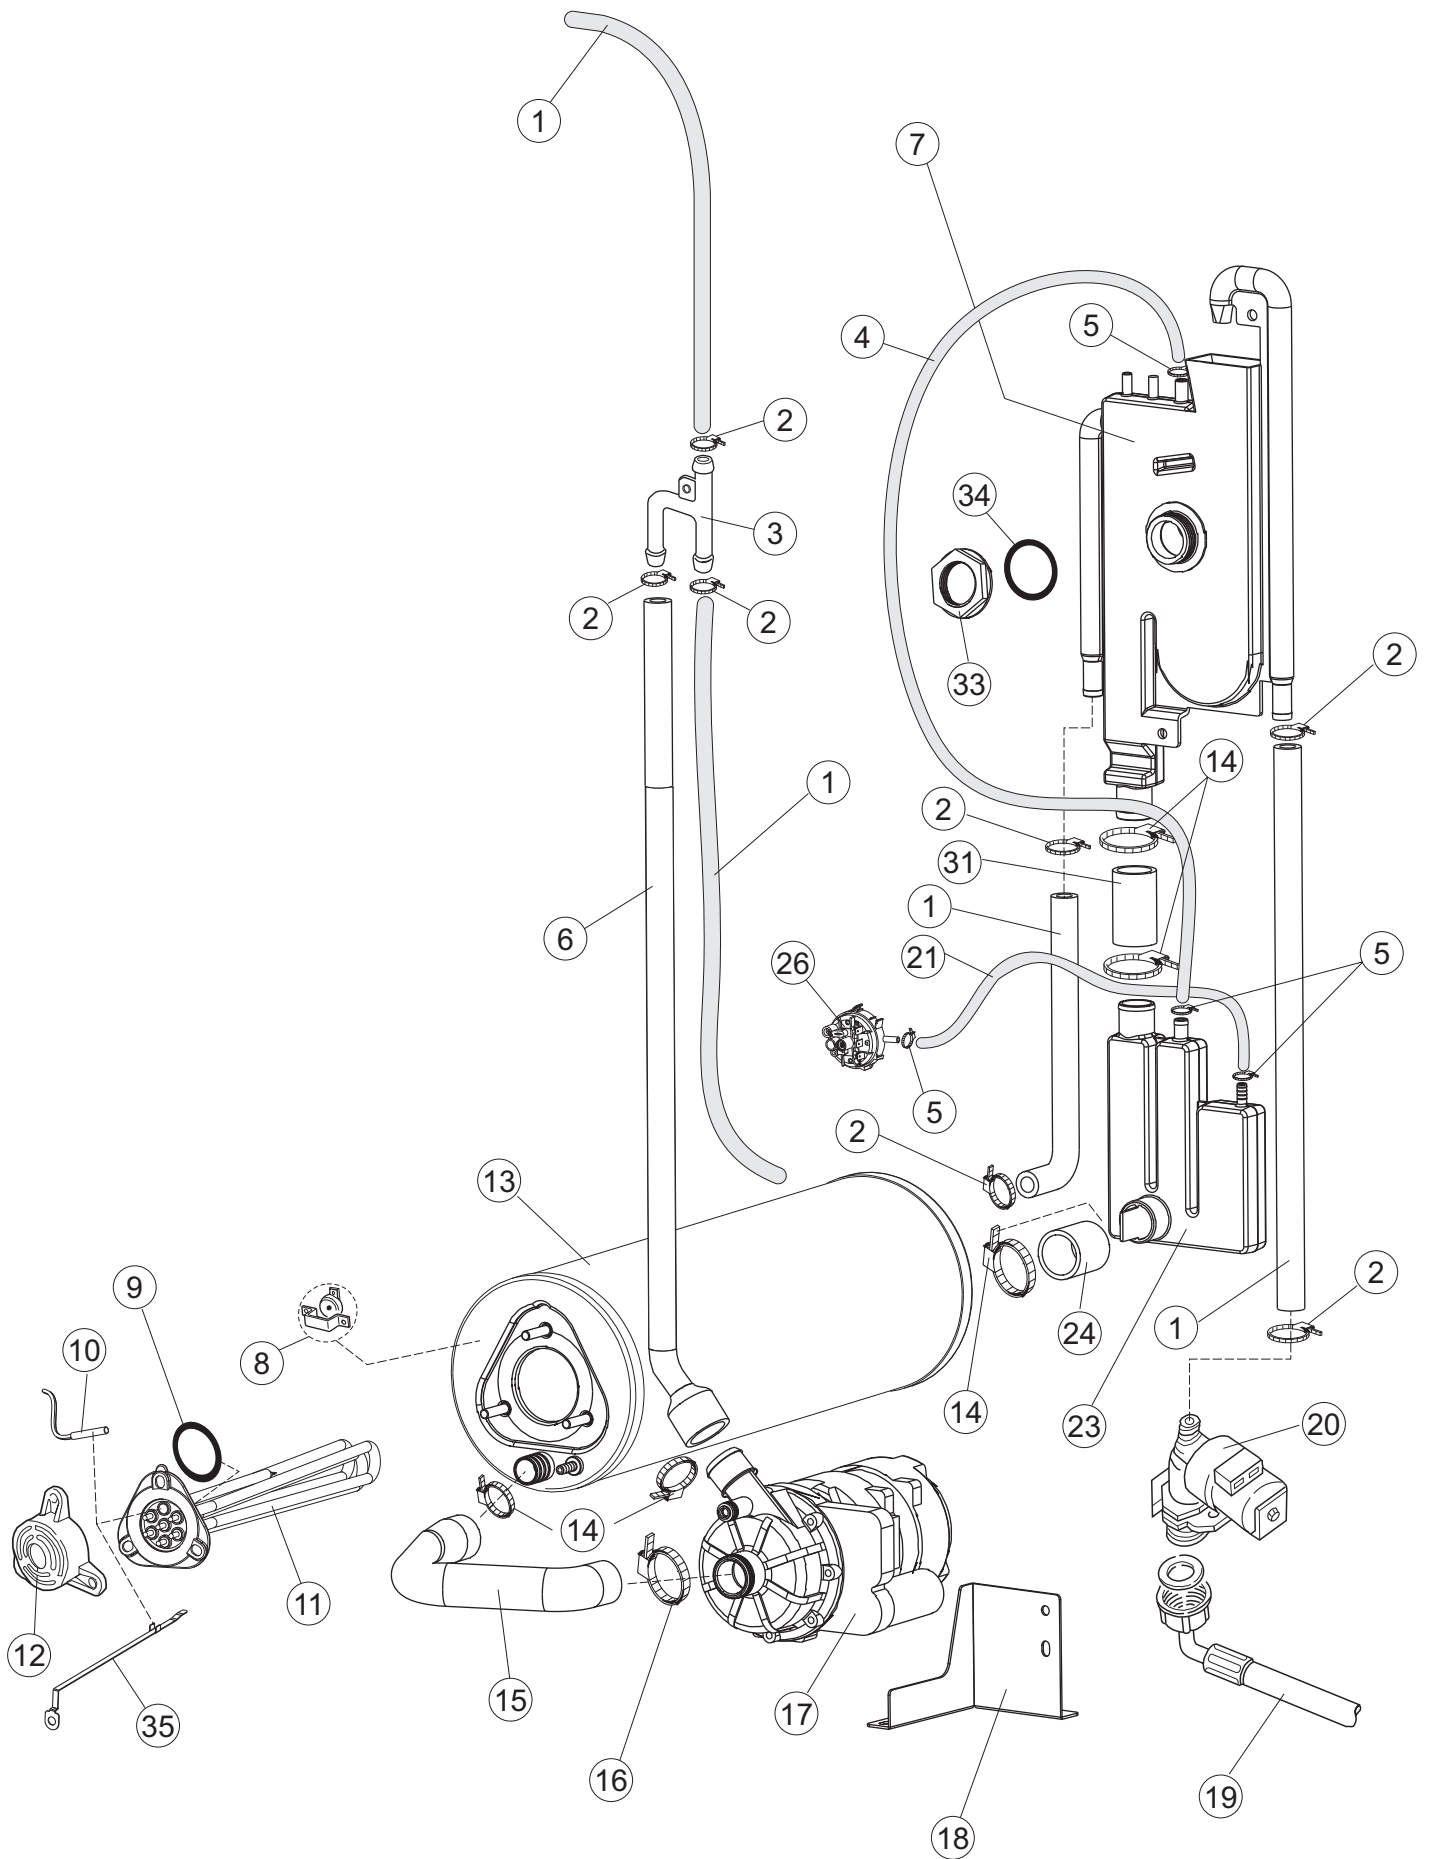

5

6

(*) Ricambio consigliato.

Pagina	Posizione	Codice ricambio	Vecchio codice	Descrizione
1	1	73849		PANNELLO SOPRA CAPP
1	2	927088	CWM7	MAGNETE PER MICROINTERRUTTORE CAPP
1	3	73039		CAPP COIBENTATA
1	4	70210		FERMO LEVA SINISTRA CAPP
1	5	70211		FERMO LEVA DESTRA CAPP
1	7	70094		TUBO PASSA FLAT
1	8	73120		MANIGLIONE
1	9	70192		SUPPORTO MANIGLIONE
1	10	70208		LEVA SX CAPP
1	11	70209		LEVA DX CAPP
1	12	73864		PANNELLO POSTERIORE
1	13	73063		PANNELLO POSTERIORE SKIN_PLATE
1	14	70277		PATTINO
1	15	70092		FLANGIA TUBO
1	17	70031		GANCIO DI REGOLAZIONE MOLLE CAPP
1	18	926108	CMT520	MOLLA ACCIAIO A TRAZIONE PER LAVASTOVI-
1	19	926009	DAG332	GANCIO DI REGOLAZIONE MOLLE CAPP
1	20	K70365		KIT SOSTITUZIONE GUIDA CAPP
1	21	70998		DISTANZIALE
1	22	70036		SUPPORTO SINISTRO
1	23	70035		SUPPORTO DESTRO
1	24	73255		TELAIO PORTACESTO
1	25	73019		STAFFA DI SUPPORTO MOLLE
1	26	70072		PANNELLO LATERALE DESTRO
1	27	70871		PANNELLO LATERALE SINISTRO
1	28	41042	C.41042	TAMPONE ADESIVO
1	29	80078	C.80078	STAFFA SOTTOPIANI GOLD PG FINITO
1	30	73279		PANNELLO ANTERIORE
1	31	926117	DWP128U	PIEDE
1	32	70265		CAVALLETTO
1	33	70250		SPONDA PORTACESTI
1	34	80871		MICRO MAGNETICO