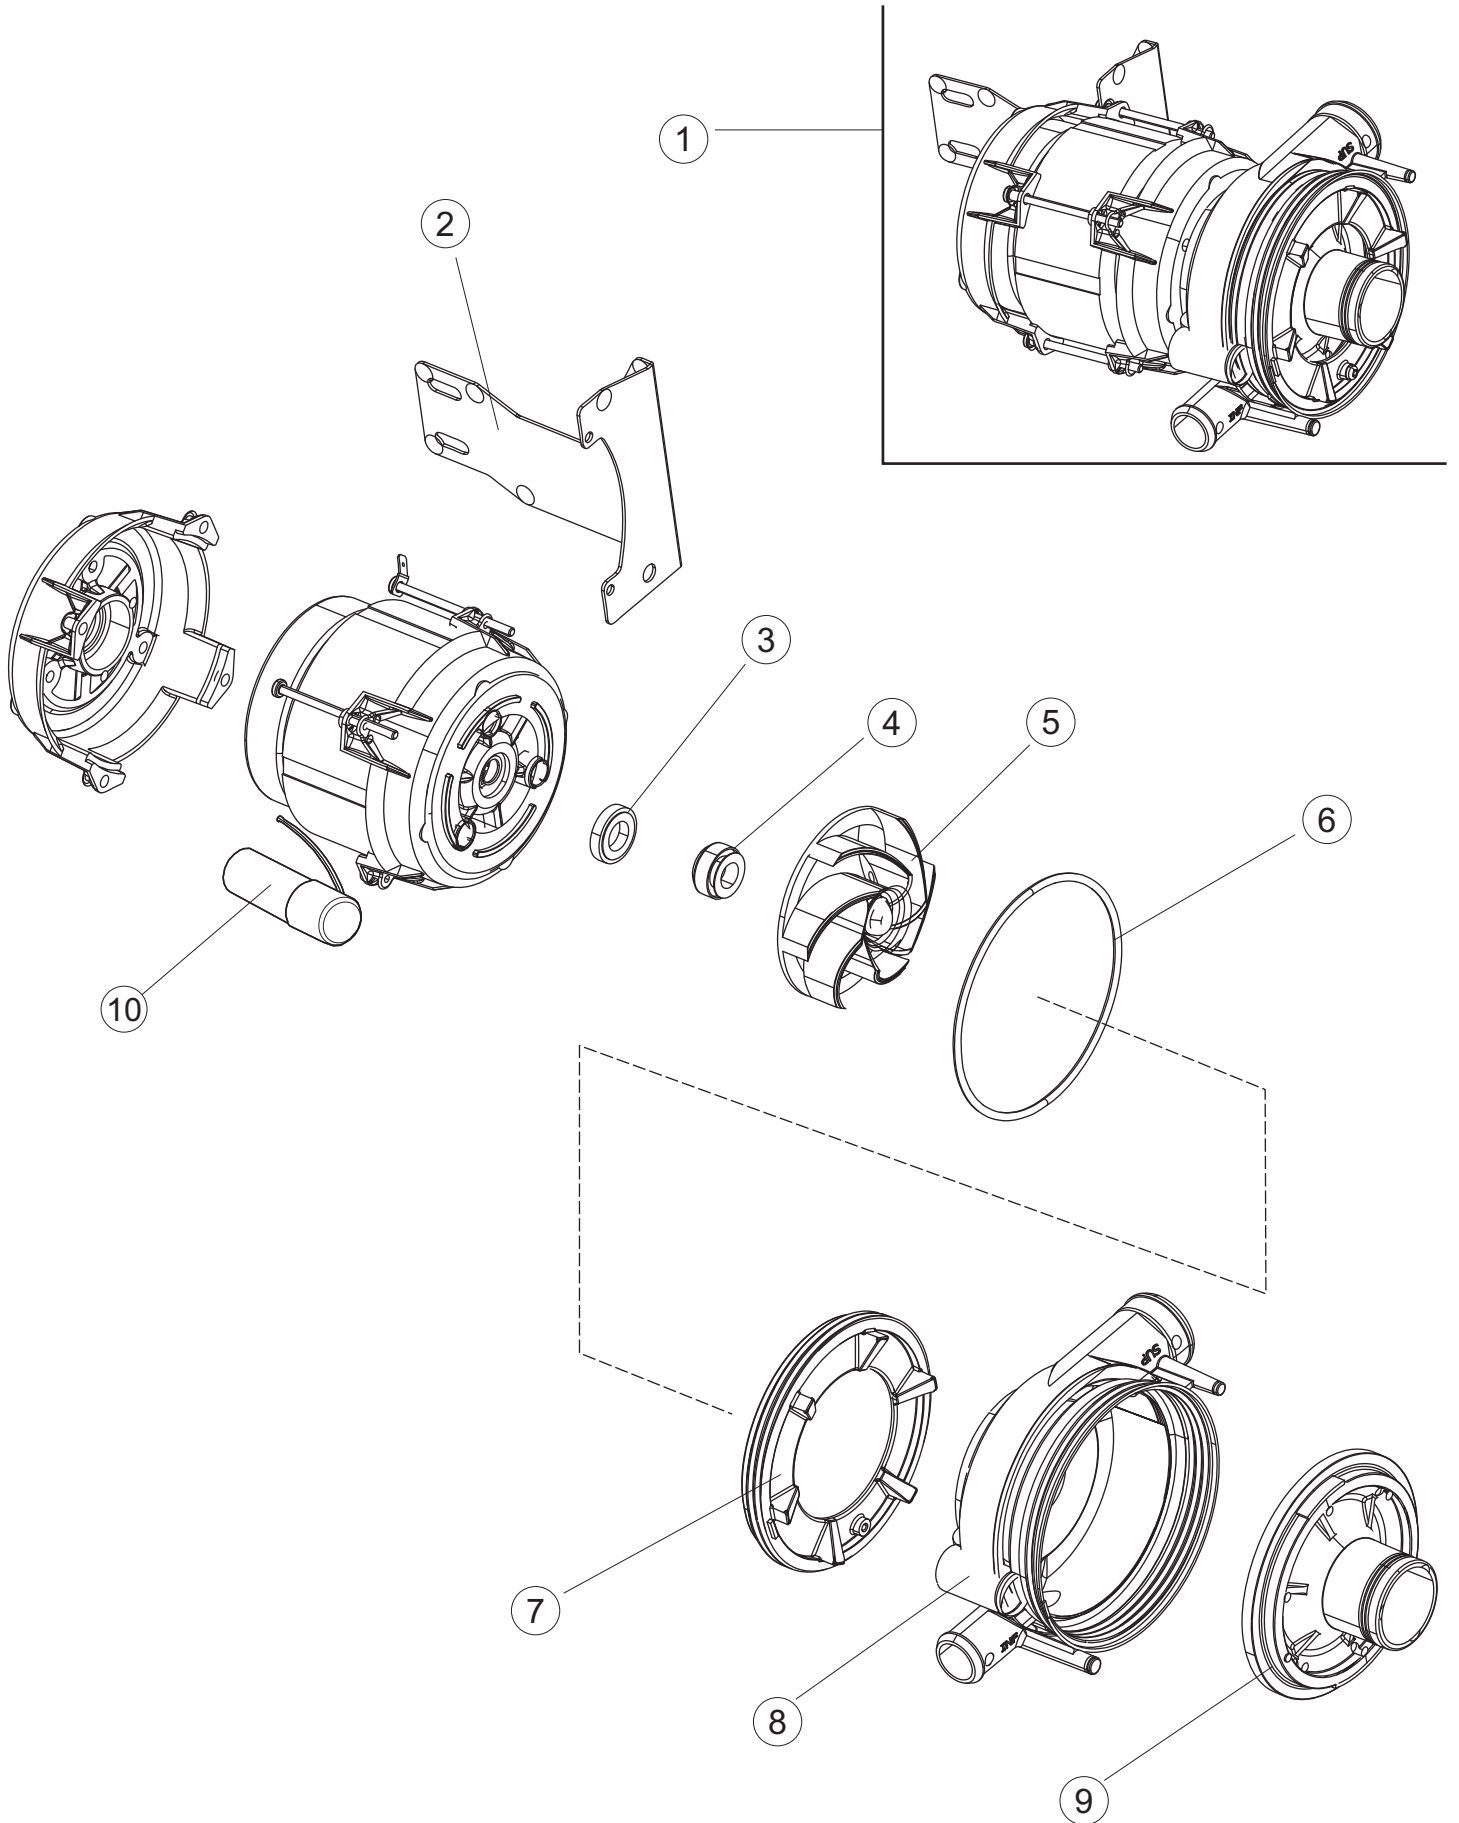

5

6

(*) Ricambio consigliato.

Pagina	Posizione	Codice ricambio	Vecchio codice	Descrizione
1	1	73849		PANNELLO SOPRA CAPP
1	2	927088	CWM7	MAGNETE PER MICROINTERRUTTORE CAPP
1	3	73039		CAPP COIBENTATA
1	4	70210		FERMO LEVA SINISTRA CAPP
1	5	70211		FERMO LEVA DESTRA CAPP
1	7	70094		TUBO PASSA FLAT
1	8	73120		MANIGLIONE
1	9	70192		SUPPORTO MANIGLIONE
1	10	70208		LEVA SX CAPP
1	11	70209		LEVA DX CAPP
1	12	73864		PANNELLO POSTERIORE
1	13	73063		PANNELLO POSTERIORE SKIN_PLATE
1	14	70277		PATTINO
1	15	70092		FLANGIA TUBO
1	17	70031		GANCIO DI REGOLAZIONE MOLLE CAPP
1	18	926108	CMT520	MOLLA ACCIAIO A TRAZIONE PER LAVASTOVI-
1	19	926009	DAG332	GANCIO DI REGOLAZIONE MOLLE CAPP
1	20	K70365		KIT SOSTITUZIONE GUIDA CAPP
1	21	70998		DISTANZIALE
1	22	70036		SUPPORTO SINISTRO
1	23	70035		SUPPORTO DESTRO
1	24	73255		TELAIO PORTACESTO
1	25	73019		STAFFA DI SUPPORTO MOLLE
1	26	70072		PANNELLO LATERALE DESTRO
1	27	70871		PANNELLO LATERALE SINISTRO
1	28	41042	C.41042	TAMPONE ADESIVO
1	29	80078	C.80078	STAFFA SOTTOPIANI GOLD PG FINITO
1	30	73279		PANNELLO ANTERIORE
1	31	926117	DWP128U	PIEDE
1	32	70265		CAVALLETTO
1	33	70250		SPONDA PORTACESTI
1	34	80871		MICRO MAGNETICO