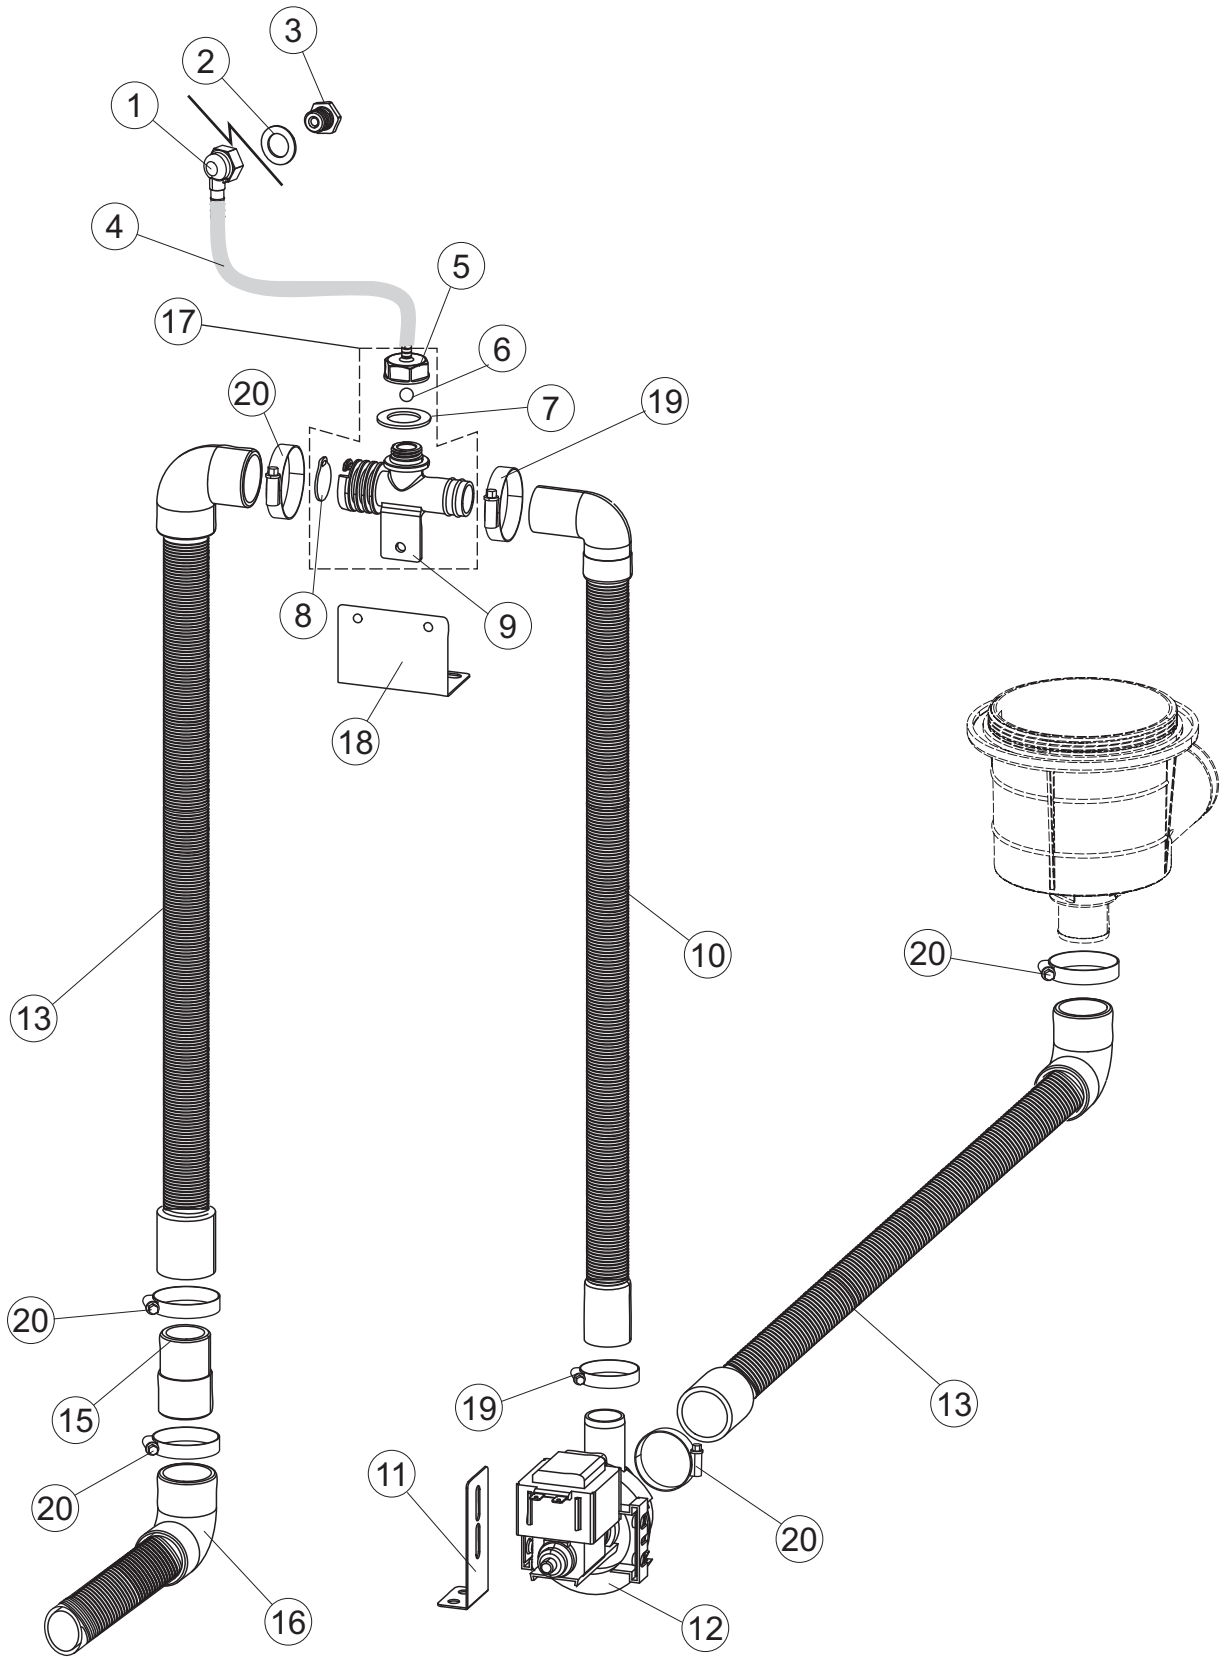

(*) Ricambio consigliato.

Pagina	Posizione	Codice ricambio	Vecchio codice	Descrizione
1	1	73849		PANNELLO SOPRA CAPP
1	2	927088	CWM7	MAGNETE PER MICROINTERRUTTORE CAPP
1	3	73039		CAPP COIBENTATA
1	4	70210		FERMO LEVA SINISTRA CAPP
1	5	70211		FERMO LEVA DESTRA CAPP
1	7	70094		TUBO PASSA FLAT
1	8	73120		MANIGLIONE
1	9	70192		SUPPORTO MANIGLIONE
1	10	70208		LEVA SX CAPP
1	11	70209		LEVA DX CAPP
1	12	73864		PANNELLO POSTERIORE
1	13	73063		PANNELLO POSTERIORE SKIN_PLATE
1	14	70277		PATTINO
1	15	70092		FLANGIA TUBO
1	17	70031		GANCIO DI REGOLAZIONE MOLLE CAPP
1	18	926108	CMT520	MOLLA ACCIAIO A TRAZIONE PER LAVASTOVI-
1	19	926009	DAG332	GANCIO DI REGOLAZIONE MOLLE CAPP
1	20	K70365		KIT SOSTITUZIONE GUIDA CAPP
1	21	70998		DISTANZIALE
1	22	70036		SUPPORTO SINISTRO
1	23	70035		SUPPORTO DESTRO
1	24	73255		TELAIO PORTACESTO
1	25	73019		STAFFA DI SUPPORTO MOLLE
1	26	70072		PANNELLO LATERALE DESTRO
1	27	70871		PANNELLO LATERALE SINISTRO
1	28	41042	C.41042	TAMPONE ADESIVO
1	29	80078	C.80078	STAFFA SOTTOPIANI GOLD PG FINITO
1	30	73279		PANNELLO ANTERIORE
1	31	926117	DWP128U	PIEDE
1	32	70265		CAVALLETTO
1	33	70250		SPONDA PORTACESTI
1	34	80871		MICRO MAGNETICO