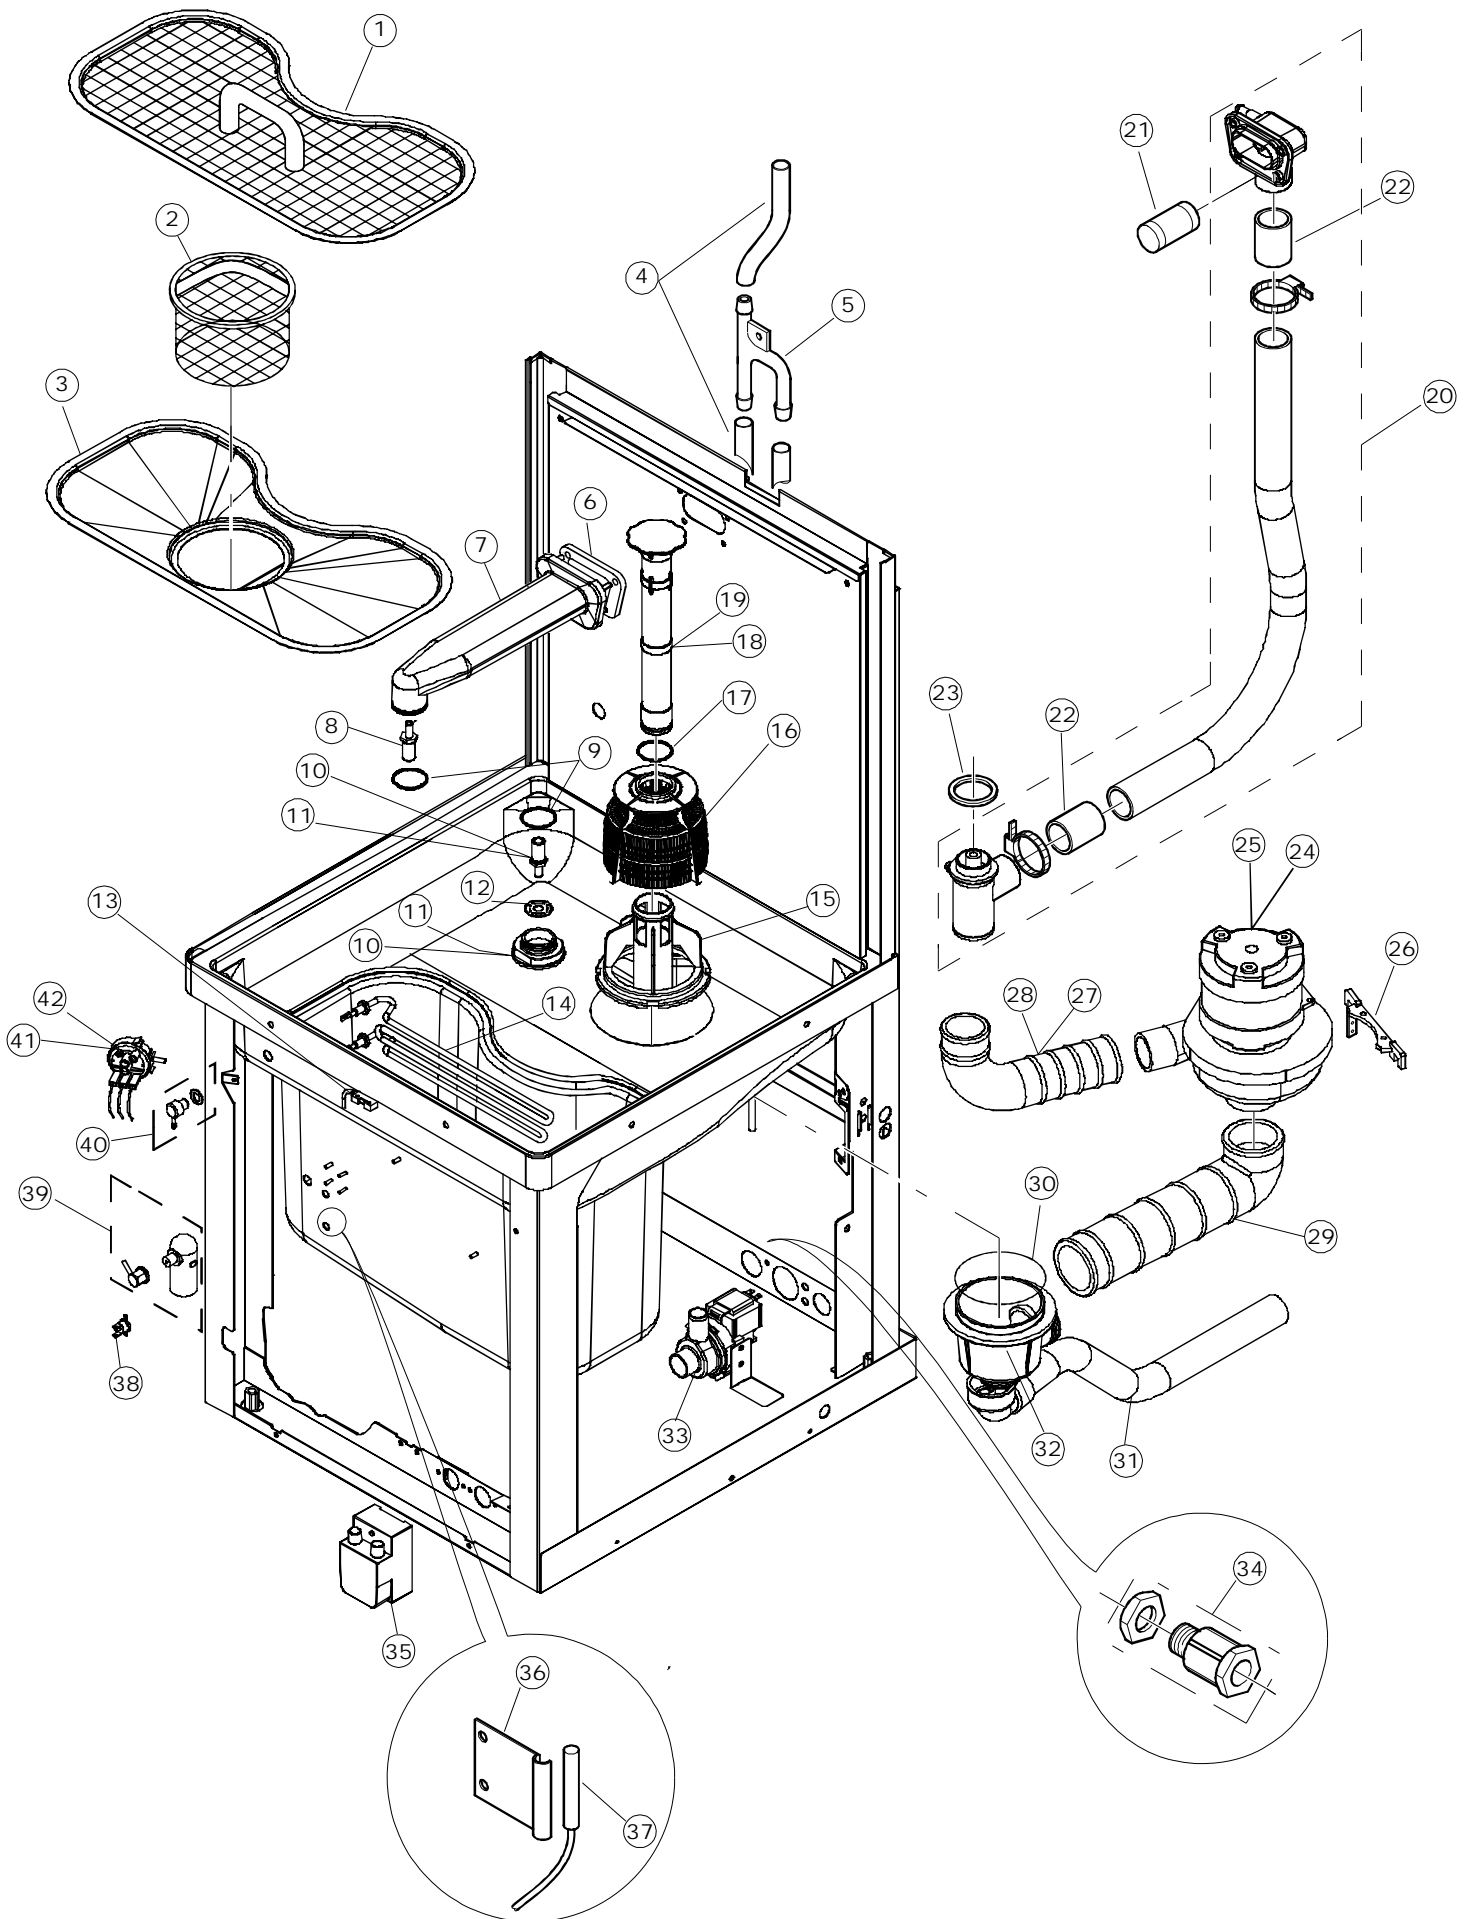

(*) Optional