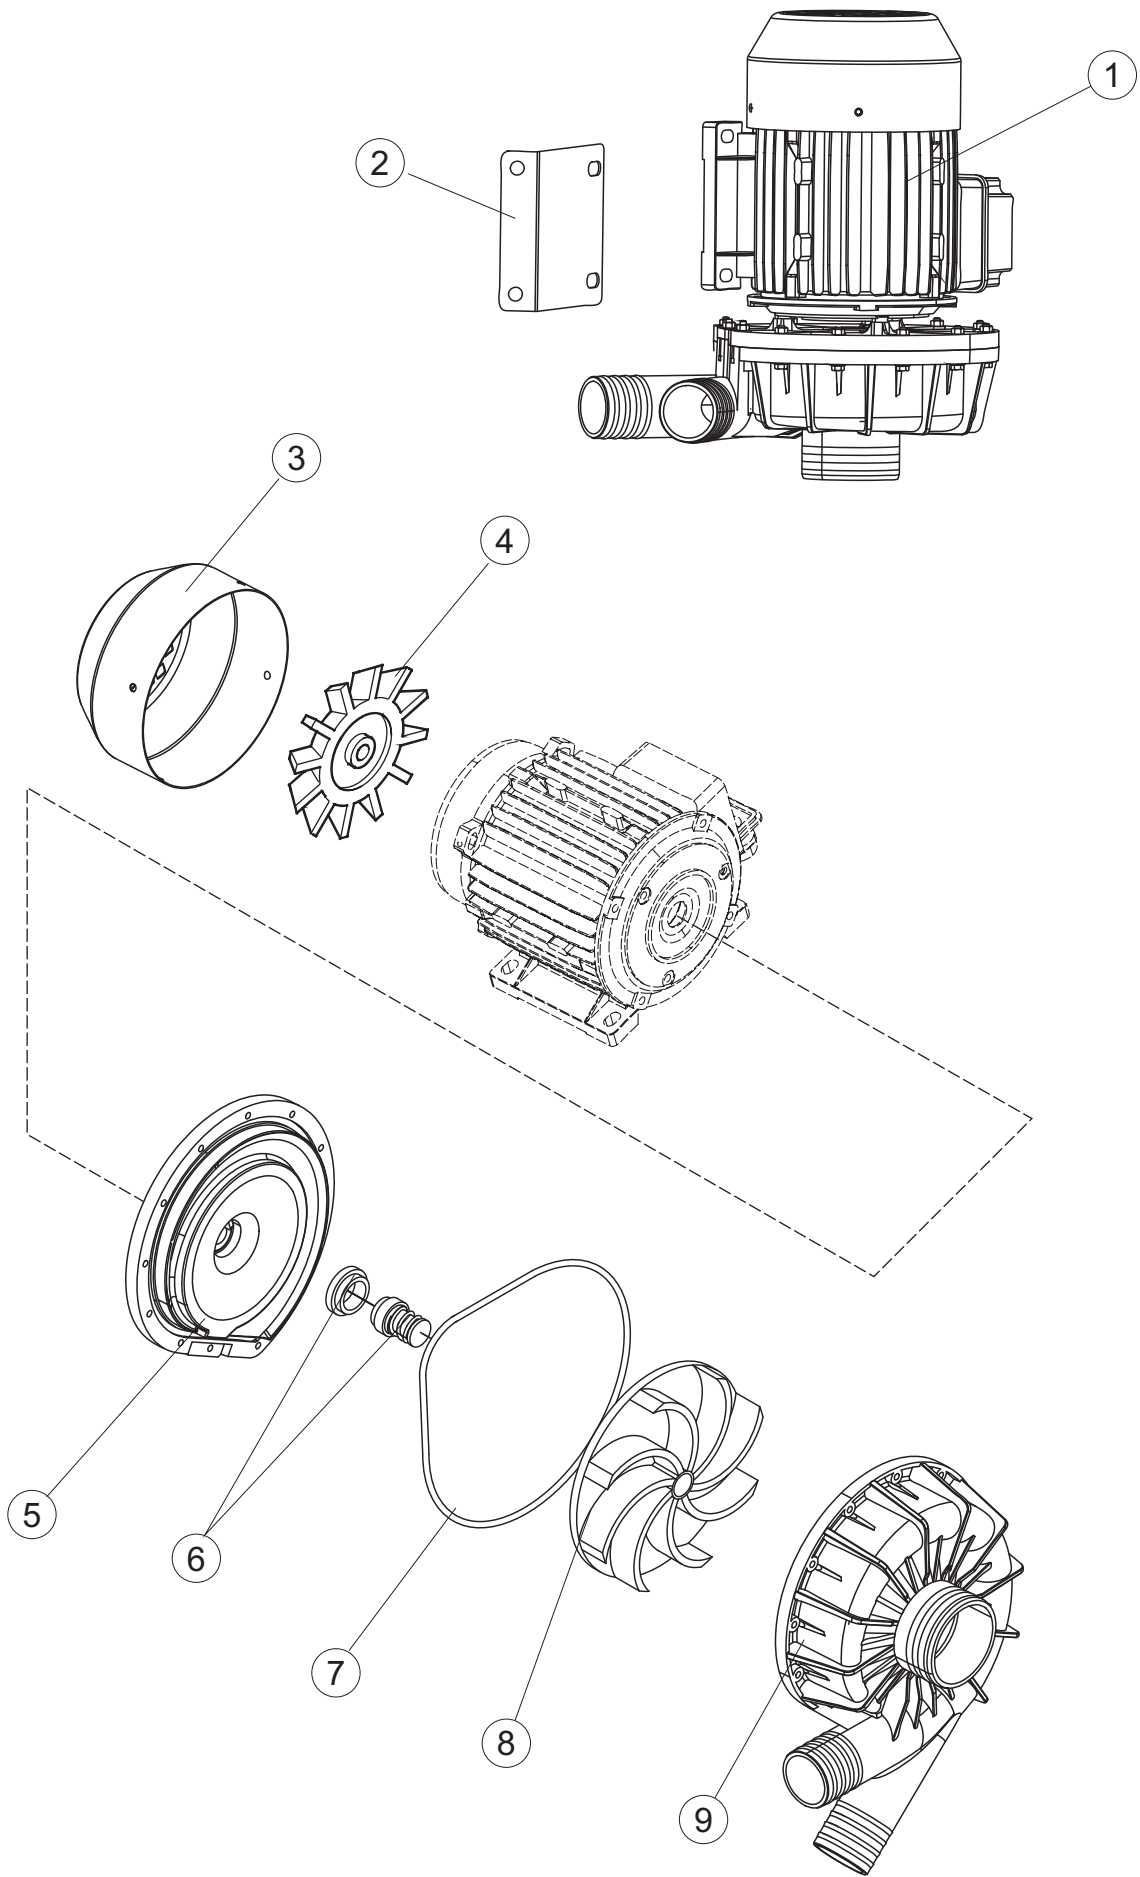

6

(*) Ricambio consigliato.

Pagina	Posizione	Codice ricambio	Vecchio codice	Descrizione
1	1	70346		NON A LISTINO
1	2	927088	CWM7	MAGNETE PER MICROINTERRUPTORE CAPP
1	3	70139		CAPPA CAPOT
1	4	70210		FERMO LEVA SINISTRA CAPP
1	5	70211		FERMO LEVA DESTRA CAPP
1	7	70094		TUBO PASSA FLAT
1	8	70120		NON A LISTINO
1	9	70192		SUPPORTO MANIGLIONE
1	10	70208		LEVA SX CAPP
1	11	70209		LEVA DX CAPP
1	12	70324		PANNELLO POSTERIORE
1	13	70163		PANNELLO POSTERIORE SKIN_PLATE
1	14	70277		PATTINO
1	15	70092		FLANGIA TUBO
1	17	70031		GANCIO DI REGOLAZIONE MOLLE CAPP
1	18	926108	CMT520	MOLLA ACCIAIO A TRAZIONE PER LAVASTOVI-
1	19	926009	DAG332	GANCIO DI REGOLAZIONE MOLLE CAPP
1	20	K70365		KIT SOSTITUZIONE GUIDA CAPP
1	21	70998		DISTANZIALE
1	22	70036		SUPPORTO SINISTRO
1	23	70035		SUPPORTO DESTRO
1	24	70255		TELAIO PORTACESTO
1	25	70019		STAFFA DI SUPPORTO MOLLE
1	26	70872		PANNELLO LATERALE DESTRO
1	27	70071		PANNELLO LATERALE SINISTRO
1	28	41042	C.41042	TAMPONE ADESIVO
1	29	80078	C.80078	STAFFA SOTTOPIANI GOLD PG FINITO
1	30	70379		PANNELLO ANTERIORE
1	31	73100		PIEDE
1	32	70265		CAVALLETTO
1	33	70250		SPONDA PORTACESTI
1	34	80871		MICRO MAGNETICO