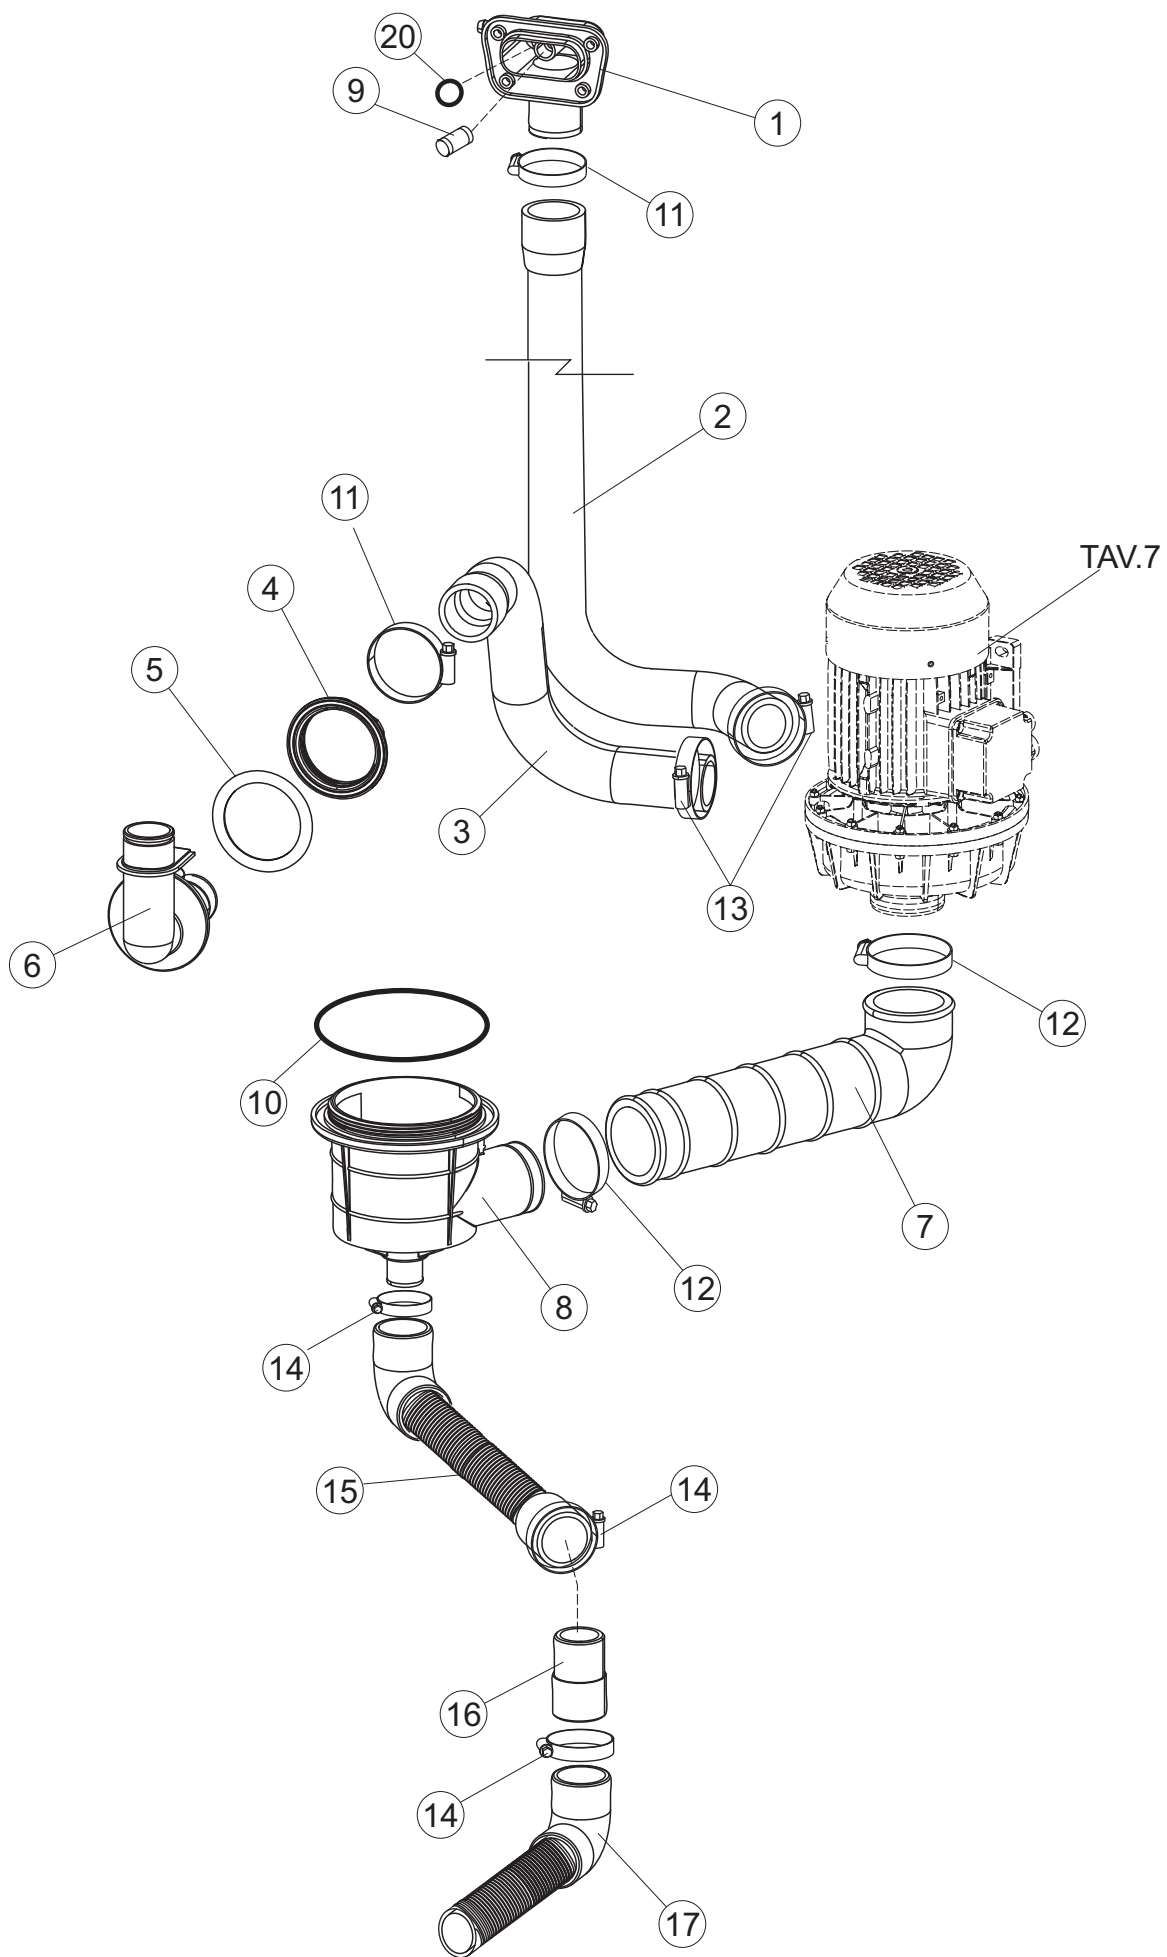

6

(*) Ricambio consigliato.

Pagina	Posizione	Codice ricambio	Vecchio codice	Descrizione
1	1	70346		NON A LISTINO
1	2	927088	CWM7	MAGNETE PER MICROINTERRUPTORE CAPP
1	3	70139		CAPPA CAPOT
1	4	70210		FERMO LEVA SINISTRA CAPP
1	5	70211		FERMO LEVA DESTRA CAPP
1	7	70094		TUBO PASSA FLAT
1	8	70120		NON A LISTINO
1	9	70192		SUPPORTO MANIGLIONE
1	10	70208		LEVA SX CAPP
1	11	70209		LEVA DX CAPP
1	12	70324		PANNELLO POSTERIORE
1	13	70163		PANNELLO POSTERIORE SKIN_PLATE
1	14	70277		PATTINO
1	15	70092		FLANGIA TUBO
1	17	70031		GANCIO DI REGOLAZIONE MOLLE CAPP
1	18	926108	CMT520	MOLLA ACCIAIO A TRAZIONE PER LAVASTOVI-
1	19	926009	DAG332	GANCIO DI REGOLAZIONE MOLLE CAPP
1	20	K70365		KIT SOSTITUZIONE GUIDA CAPP
1	21	70998		DISTANZIALE
1	22	70036		SUPPORTO SINISTRO
1	23	70035		SUPPORTO DESTRO
1	24	70255		TELAIO PORTACESTO
1	25	70019		STAFFA DI SUPPORTO MOLLE
1	26	70872		PANNELLO LATERALE DESTRO
1	27	70071		PANNELLO LATERALE SINISTRO
1	28	41042	C.41042	TAMPONE ADESIVO
1	29	80078	C.80078	STAFFA SOTTOPIANI GOLD PG FINITO
1	30	70379		PANNELLO ANTERIORE
1	31	73100		PIEDE
1	32	70265		CAVALLETTO
1	33	70250		SPONDA PORTACESTI
1	34	80871		MICRO MAGNETICO