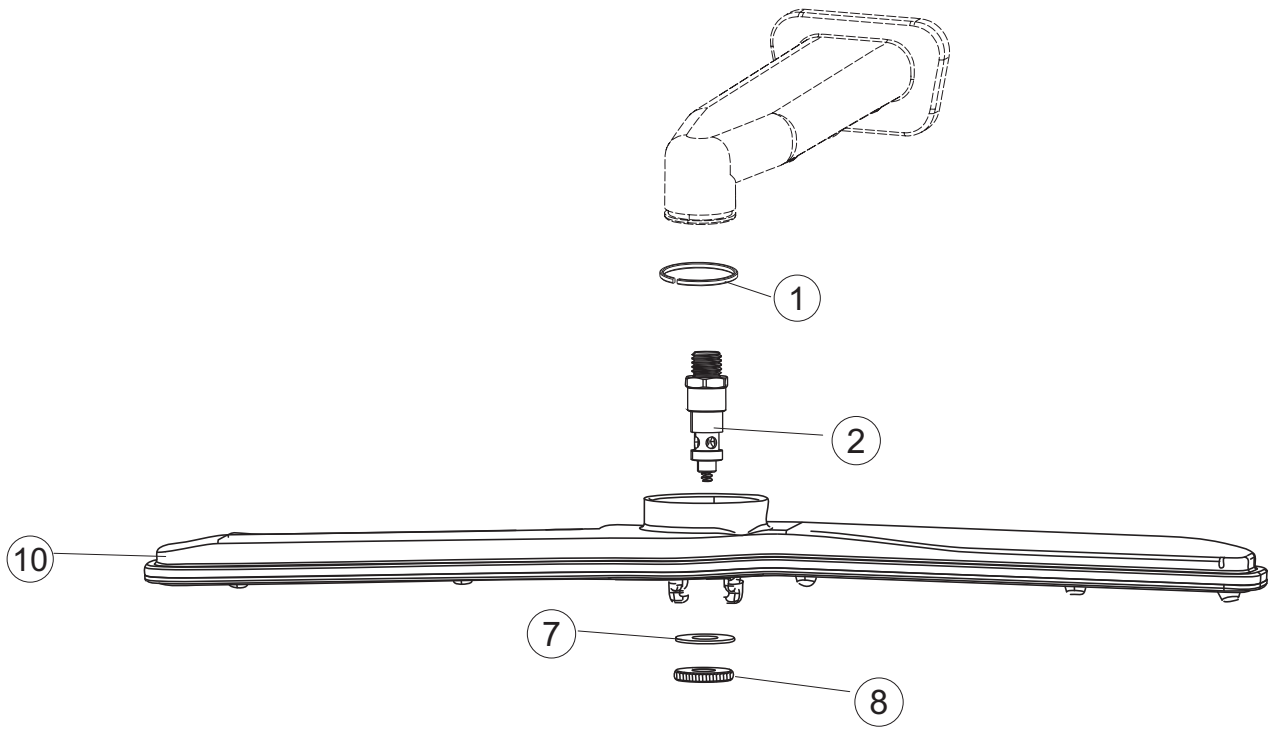

6

(*) Ricambio consigliato.

Pagina	Posizione	Codice ricambio	Vecchio codice	Descrizione
1	1	70346		NON A LISTINO
1	2	927088	CWM7	MAGNETE PER MICROINTERRUPTORE CAPP
1	3	70139		CAPPA CAPOT
1	4	70210		FERMO LEVA SINISTRA CAPP
1	5	70211		FERMO LEVA DESTRA CAPP
1	7	70094		TUBO PASSA FLAT
1	8	70120		NON A LISTINO
1	9	70192		SUPPORTO MANIGLIONE
1	10	70208		LEVA SX CAPP
1	11	70209		LEVA DX CAPP
1	12	70324		PANNELLO POSTERIORE
1	13	70163		PANNELLO POSTERIORE SKIN_PLATE
1	14	70277		PATTINO
1	15	70092		FLANGIA TUBO
1	17	70031		GANCIO DI REGOLAZIONE MOLLE CAPP
1	18	926108	CMT520	MOLLA ACCIAIO A TRAZIONE PER LAVASTOVI-
1	19	926009	DAG332	GANCIO DI REGOLAZIONE MOLLE CAPP
1	20	K70365		KIT SOSTITUZIONE GUIDA CAPP
1	21	70998		DISTANZIALE
1	22	70036		SUPPORTO SINISTRO
1	23	70035		SUPPORTO DESTRO
1	24	70255		TELAIO PORTACESTO
1	25	70019		STAFFA DI SUPPORTO MOLLE
1	26	70872		PANNELLO LATERALE DESTRO
1	27	70071		PANNELLO LATERALE SINISTRO
1	28	41042	C.41042	TAMPONE ADESIVO
1	29	80078	C.80078	STAFFA SOTTOPIANI GOLD PG FINITO
1	30	70379		PANNELLO ANTERIORE
1	31	73100		PIEDE
1	32	70265		CAVALLETTO
1	33	70250		SPONDA PORTACESTI
1	34	80871		MICRO MAGNETICO