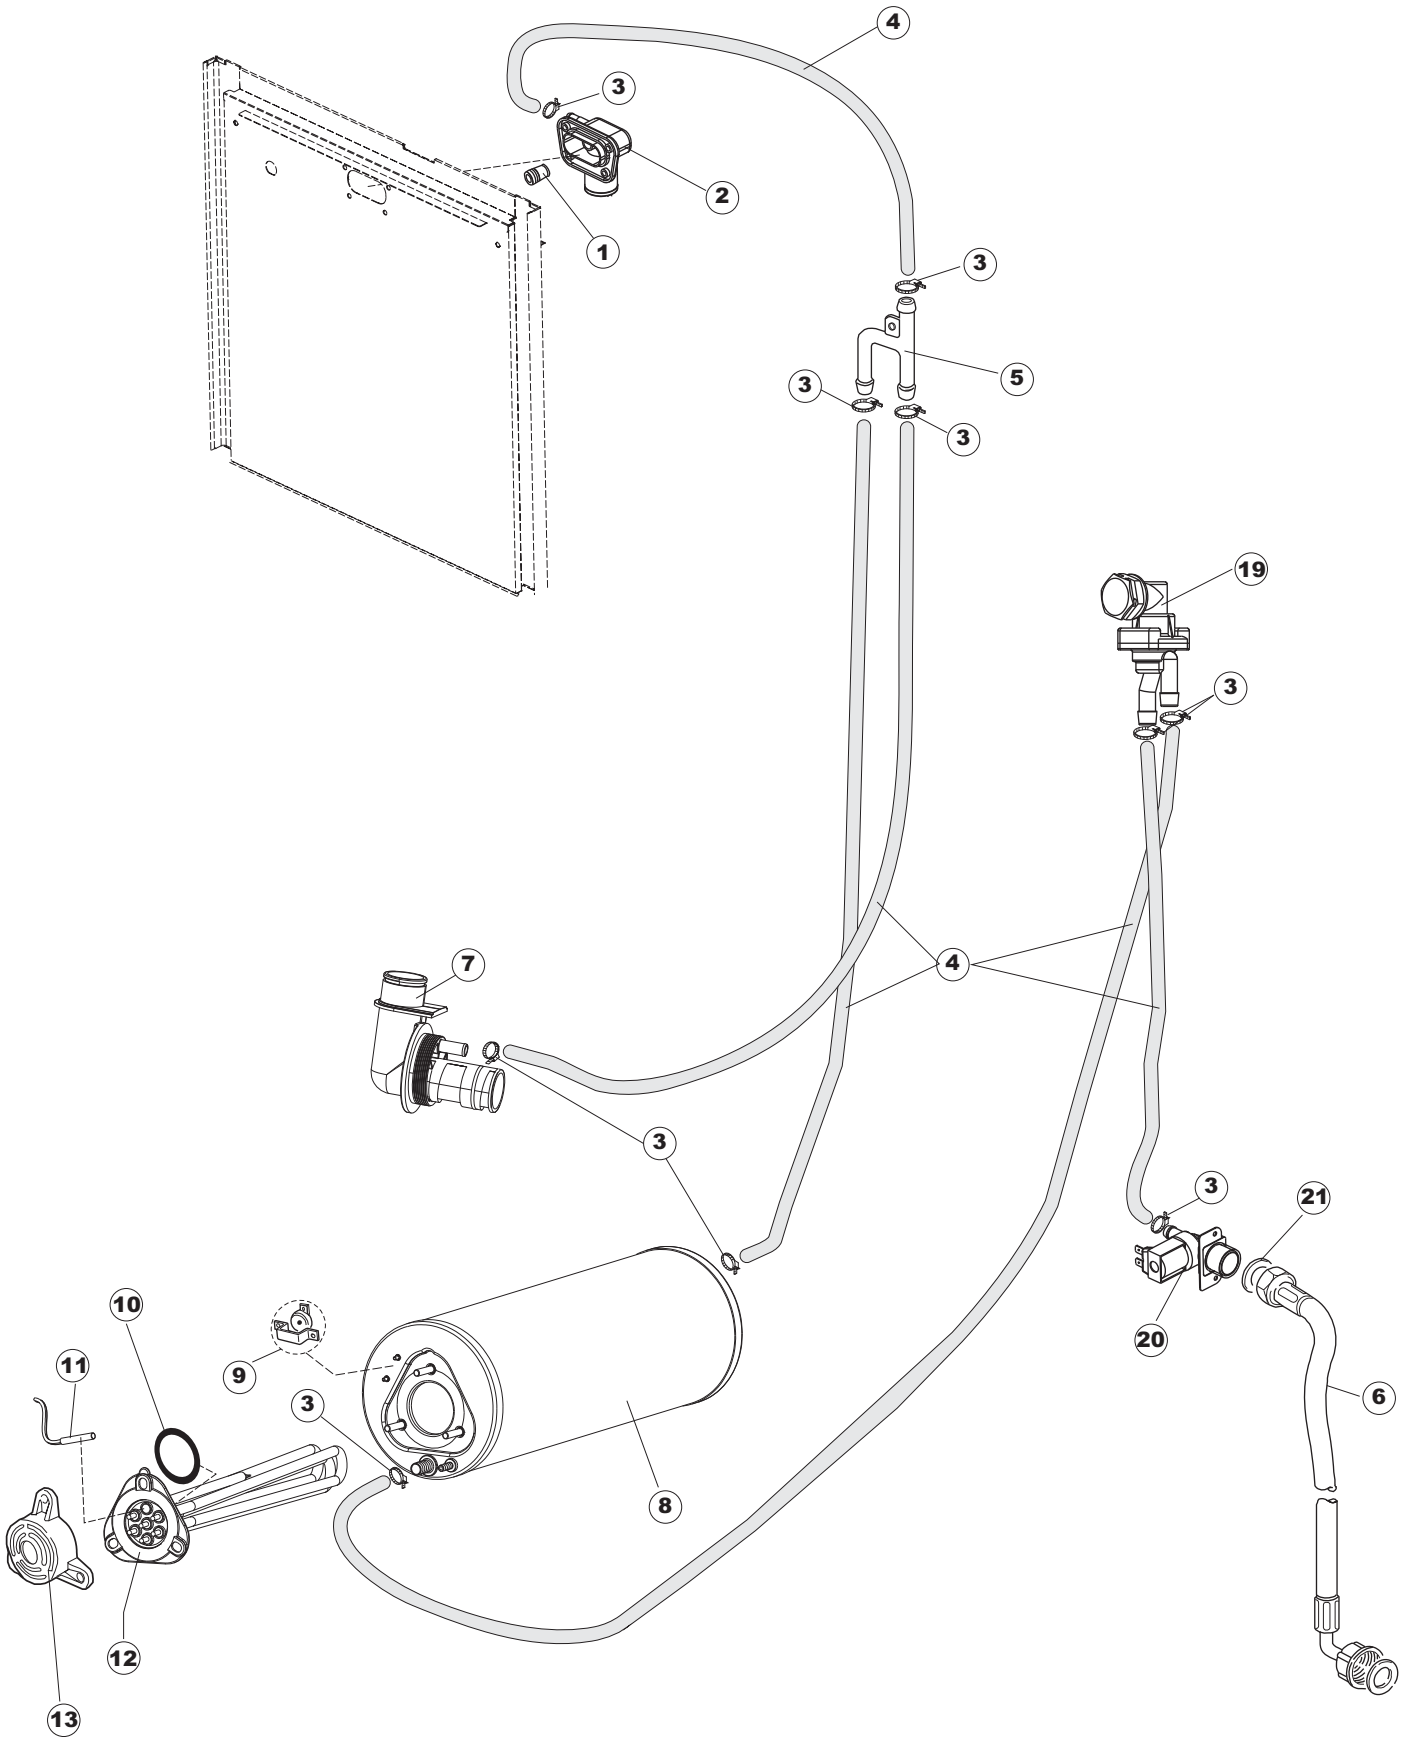

6

(*) Ricambio consigliato.

Pagina	Posizione	Codice ricambio	Vecchio codice	Descrizione
1	1	70346		NON A LISTINO
1	2	927088	CWM7	MAGNETE PER MICROINTERRUPTORE CAPP
1	3	70139		CAPPA CAPOT
1	4	70210		FERMO LEVA SINISTRA CAPP
1	5	70211		FERMO LEVA DESTRA CAPP
1	7	70094		TUBO PASSA FLAT
1	8	70120		NON A LISTINO
1	9	70192		SUPPORTO MANIGLIONE
1	10	70208		LEVA SX CAPP
1	11	70209		LEVA DX CAPP
1	12	70324		PANNELLO POSTERIORE
1	13	70163		PANNELLO POSTERIORE SKIN_PLATE
1	14	70277		PATTINO
1	15	70092		FLANGIA TUBO
1	17	70031		GANCIO DI REGOLAZIONE MOLLE CAPP
1	18	926108	CMT520	MOLLA ACCIAIO A TRAZIONE PER LAVASTOVI-
1	19	926009	DAG332	GANCIO DI REGOLAZIONE MOLLE CAPP
1	20	K70365		KIT SOSTITUZIONE GUIDA CAPP
1	21	70998		DISTANZIALE
1	22	70036		SUPPORTO SINISTRO
1	23	70035		SUPPORTO DESTRO
1	24	70255		TELAIO PORTACESTO
1	25	70019		STAFFA DI SUPPORTO MOLLE
1	26	70872		PANNELLO LATERALE DESTRO
1	27	70071		PANNELLO LATERALE SINISTRO
1	28	41042	C.41042	TAMPONE ADESIVO
1	29	80078	C.80078	STAFFA SOTTOPIANI GOLD PG FINITO
1	30	70379		PANNELLO ANTERIORE
1	31	73100		PIEDE
1	32	70265		CAVALLETTO
1	33	70250		SPONDA PORTACESTI
1	34	80871		MICRO MAGNETICO