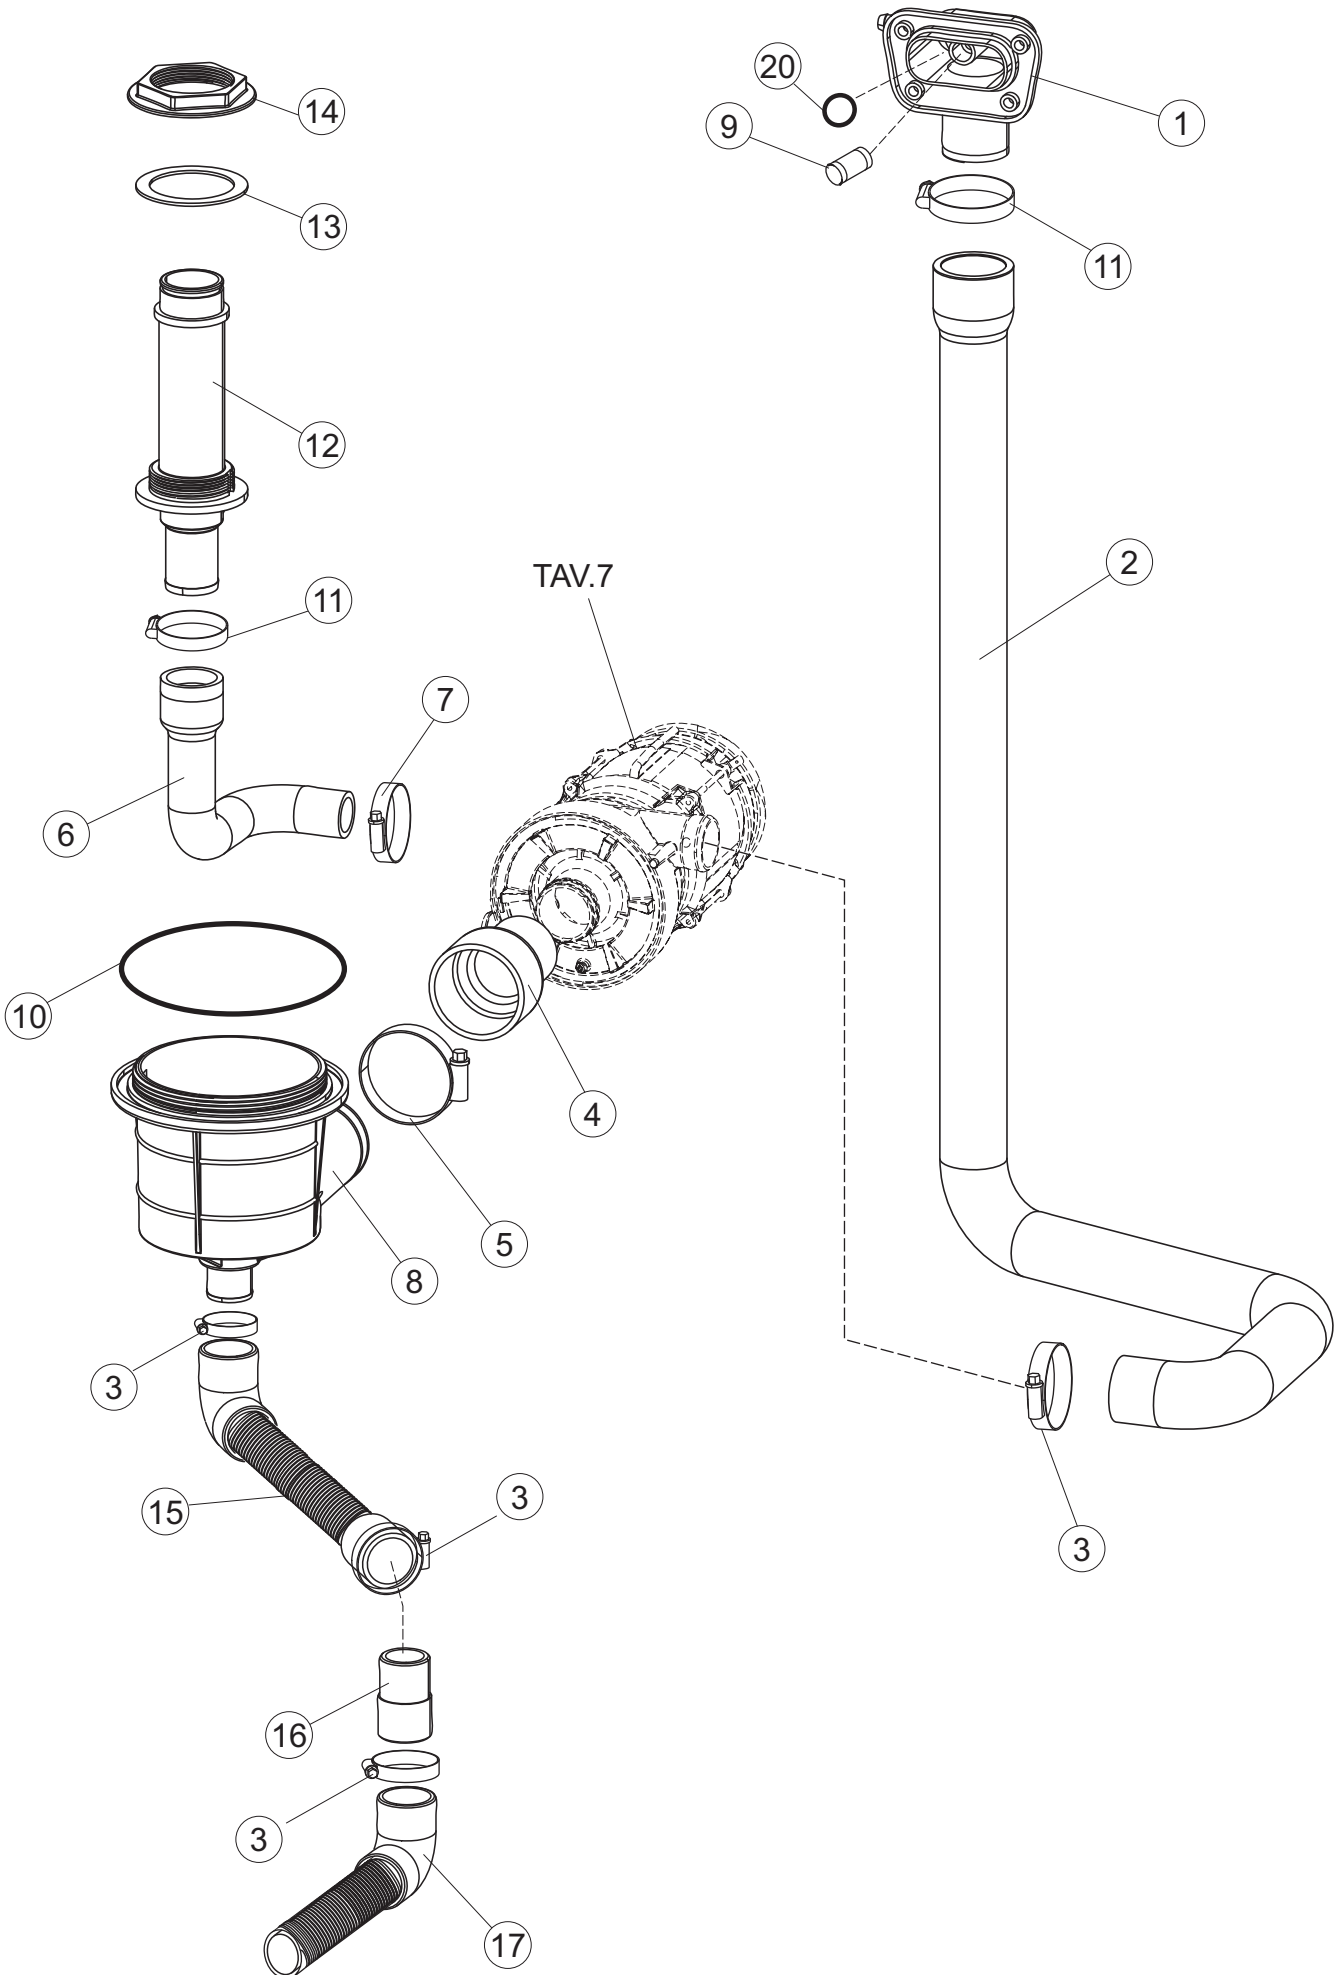

5

6

(*) Ricambio consigliato.

Pagina	Posizione	Codice ricambio	Vecchio codice	Descrizione
1	1	73434		PANNELLO SOPRA CAPP
1	2	927088	CWM7	MAGNETE PER MICROINTERRUTTORE CAPP
1	3	73139		GRUPPO CAPP SQUADRATA COMPLETA
1	4	70210		FERMO LEVA SINISTRA CAPP
1	5	70211		FERMO LEVA DESTRA CAPP
1	7	70094		TUBO PASSA FLAT
1	8	73120		MANIGLIONE
1	9	70192		SUPPORTO MANIGLIONE
1	10	70208		LEVA SX CAPP
1	11	70209		LEVA DX CAPP
1	12	73864		PANNELLO POSTERIORE
1	13	73063		PANNELLO POSTERIORE SKIN_PLATE
1	14	70277		PATTINO
1	15	70092		FLANGIA TUBO
1	17	70031		GANCIO DI REGOLAZIONE MOLLE CAPP
1	18	926108	CMT520	MOLLA ACCIAIO A TRAZIONE PER LAVASTOVI-
1	19	926009	DAG332	GANCIO DI REGOLAZIONE MOLLE CAPP
1	20	K70365		KIT SOSTITUZIONE GUIDA CAPP
1	21	70998		DISTANZIALE
1	22	70036		SUPPORTO SINISTRO
1	23	70035		SUPPORTO DESTRO
1	24	73255		TELAIO PORTACESTO
1	25	73019		STAFFA DI SUPPORTO MOLLE
1	26	70072		PANNELLO LATERALE DESTRO
1	27	70071		PANNELLO LATERALE SINISTRO
1	28	41042	C.41042	TAMPONE ADESIVO
1	29	80078	C.80078	STAFFA SOTTOPIANI GOLD PG FINITO
1	30	73279		PANNELLO ANTERIORE
1	31	73100		PIEDE
1	32	70265		CAVALLETTO
1	33	70250		SPONDA PORTACESTI
1	34	80871		MICRO MAGNETICO