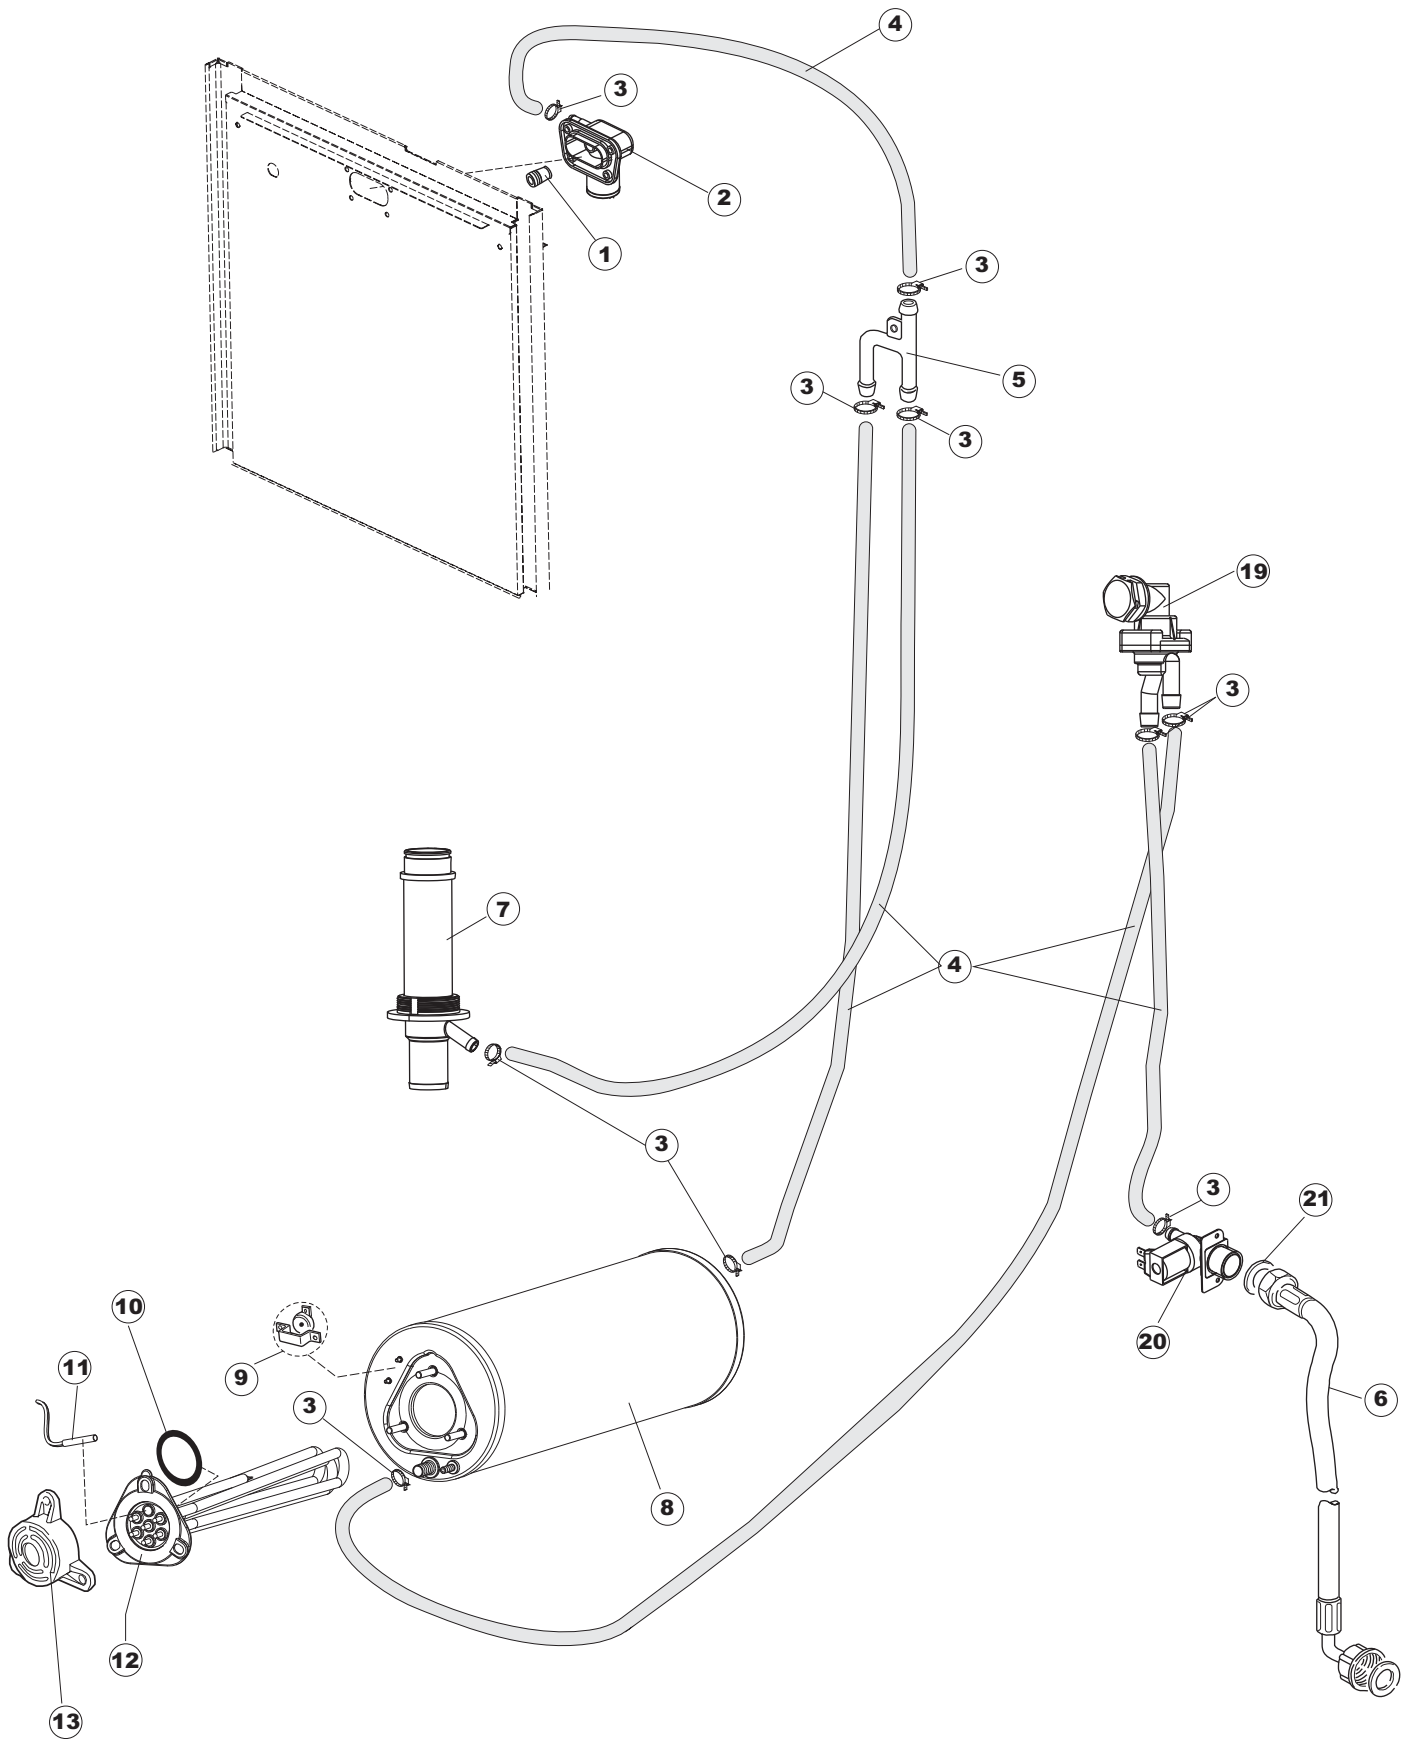

5

6

(*) Ricambio consigliato.

Pagina	Posizione	Codice ricambio	Vecchio codice	Descrizione
1	1	73434		PANNELLO SOPRA CAPP
1	2	927088	CWM7	MAGNETE PER MICROINTERRUTTORE CAPP
1	3	73139		GRUPPO CAPP SQUADRATA COMPLETA
1	4	70210		FERMO LEVA SINISTRA CAPP
1	5	70211		FERMO LEVA DESTRA CAPP
1	7	70094		TUBO PASSA FLAT
1	8	73120		MANIGLIONE
1	9	70192		SUPPORTO MANIGLIONE
1	10	70208		LEVA SX CAPP
1	11	70209		LEVA DX CAPP
1	12	73864		PANNELLO POSTERIORE
1	13	73063		PANNELLO POSTERIORE SKIN_PLATE
1	14	70277		PATTINO
1	15	70092		FLANGIA TUBO
1	17	70031		GANCIO DI REGOLAZIONE MOLLE CAPP
1	18	926108	CMT520	MOLLA ACCIAIO A TRAZIONE PER LAVASTOVI-
1	19	926009	DAG332	GANCIO DI REGOLAZIONE MOLLE CAPP
1	20	K70365		KIT SOSTITUZIONE GUIDA CAPP
1	21	70998		DISTANZIALE
1	22	70036		SUPPORTO SINISTRO
1	23	70035		SUPPORTO DESTRO
1	24	73255		TELAIO PORTACESTO
1	25	73019		STAFFA DI SUPPORTO MOLLE
1	26	70072		PANNELLO LATERALE DESTRO
1	27	70071		PANNELLO LATERALE SINISTRO
1	28	41042	C.41042	TAMPONE ADESIVO
1	29	80078	C.80078	STAFFA SOTTOPIANI GOLD PG FINITO
1	30	73279		PANNELLO ANTERIORE
1	31	73100		PIEDE
1	32	70265		CAVALLETTO
1	33	70250		SPONDA PORTACESTI
1	34	80871		MICRO MAGNETICO