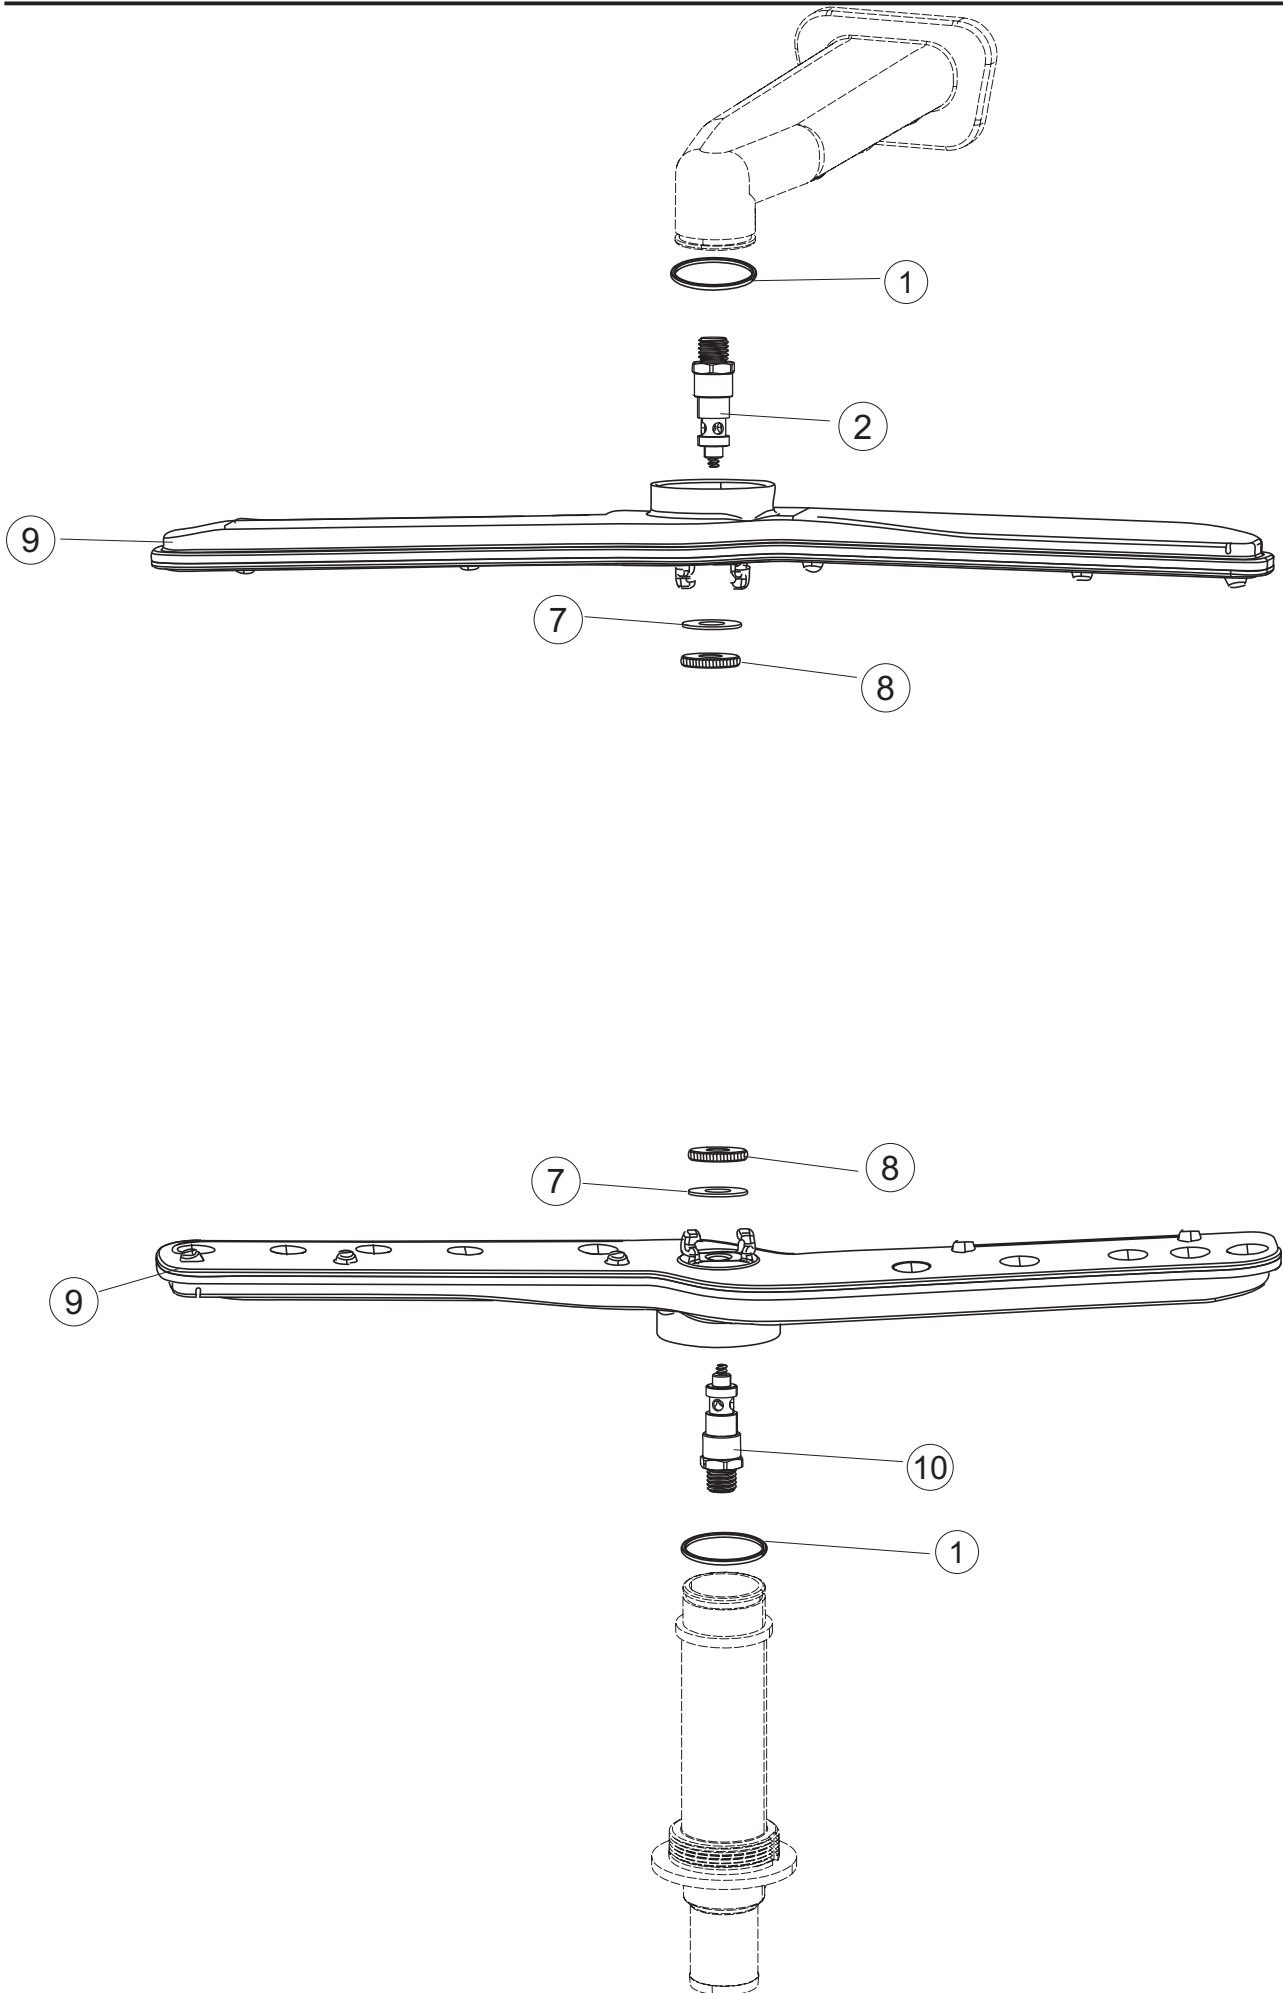

5

6

(*) Ricambio consigliato.

Pagina	Posizione	Codice ricambio	Vecchio codice	Descrizione
1	1	73434		PANNELLO SOPRA CAPP
1	2	927088	CWM7	MAGNETE PER MICROINTERRUTTORE CAPP
1	3	73139		GRUPPO CAPP SQUADRATA COMPLETA
1	4	70210		FERMO LEVA SINISTRA CAPP
1	5	70211		FERMO LEVA DESTRA CAPP
1	7	70094		TUBO PASSA FLAT
1	8	73120		MANIGLIONE
1	9	70192		SUPPORTO MANIGLIONE
1	10	70208		LEVA SX CAPP
1	11	70209		LEVA DX CAPP
1	12	73864		PANNELLO POSTERIORE
1	13	73063		PANNELLO POSTERIORE SKIN_PLATE
1	14	70277		PATTINO
1	15	70092		FLANGIA TUBO
1	17	70031		GANCIO DI REGOLAZIONE MOLLE CAPP
1	18	926108	CMT520	MOLLA ACCIAIO A TRAZIONE PER LAVASTOVI-
1	19	926009	DAG332	GANCIO DI REGOLAZIONE MOLLE CAPP
1	20	K70365		KIT SOSTITUZIONE GUIDA CAPP
1	21	70998		DISTANZIALE
1	22	70036		SUPPORTO SINISTRO
1	23	70035		SUPPORTO DESTRO
1	24	73255		TELAIO PORTACESTO
1	25	73019		STAFFA DI SUPPORTO MOLLE
1	26	70072		PANNELLO LATERALE DESTRO
1	27	70071		PANNELLO LATERALE SINISTRO
1	28	41042	C.41042	TAMPONE ADESIVO
1	29	80078	C.80078	STAFFA SOTTOPIANI GOLD PG FINITO
1	30	73279		PANNELLO ANTERIORE
1	31	73100		PIEDE
1	32	70265		CAVALLETTO
1	33	70250		SPONDA PORTACESTI
1	34	80871		MICRO MAGNETICO