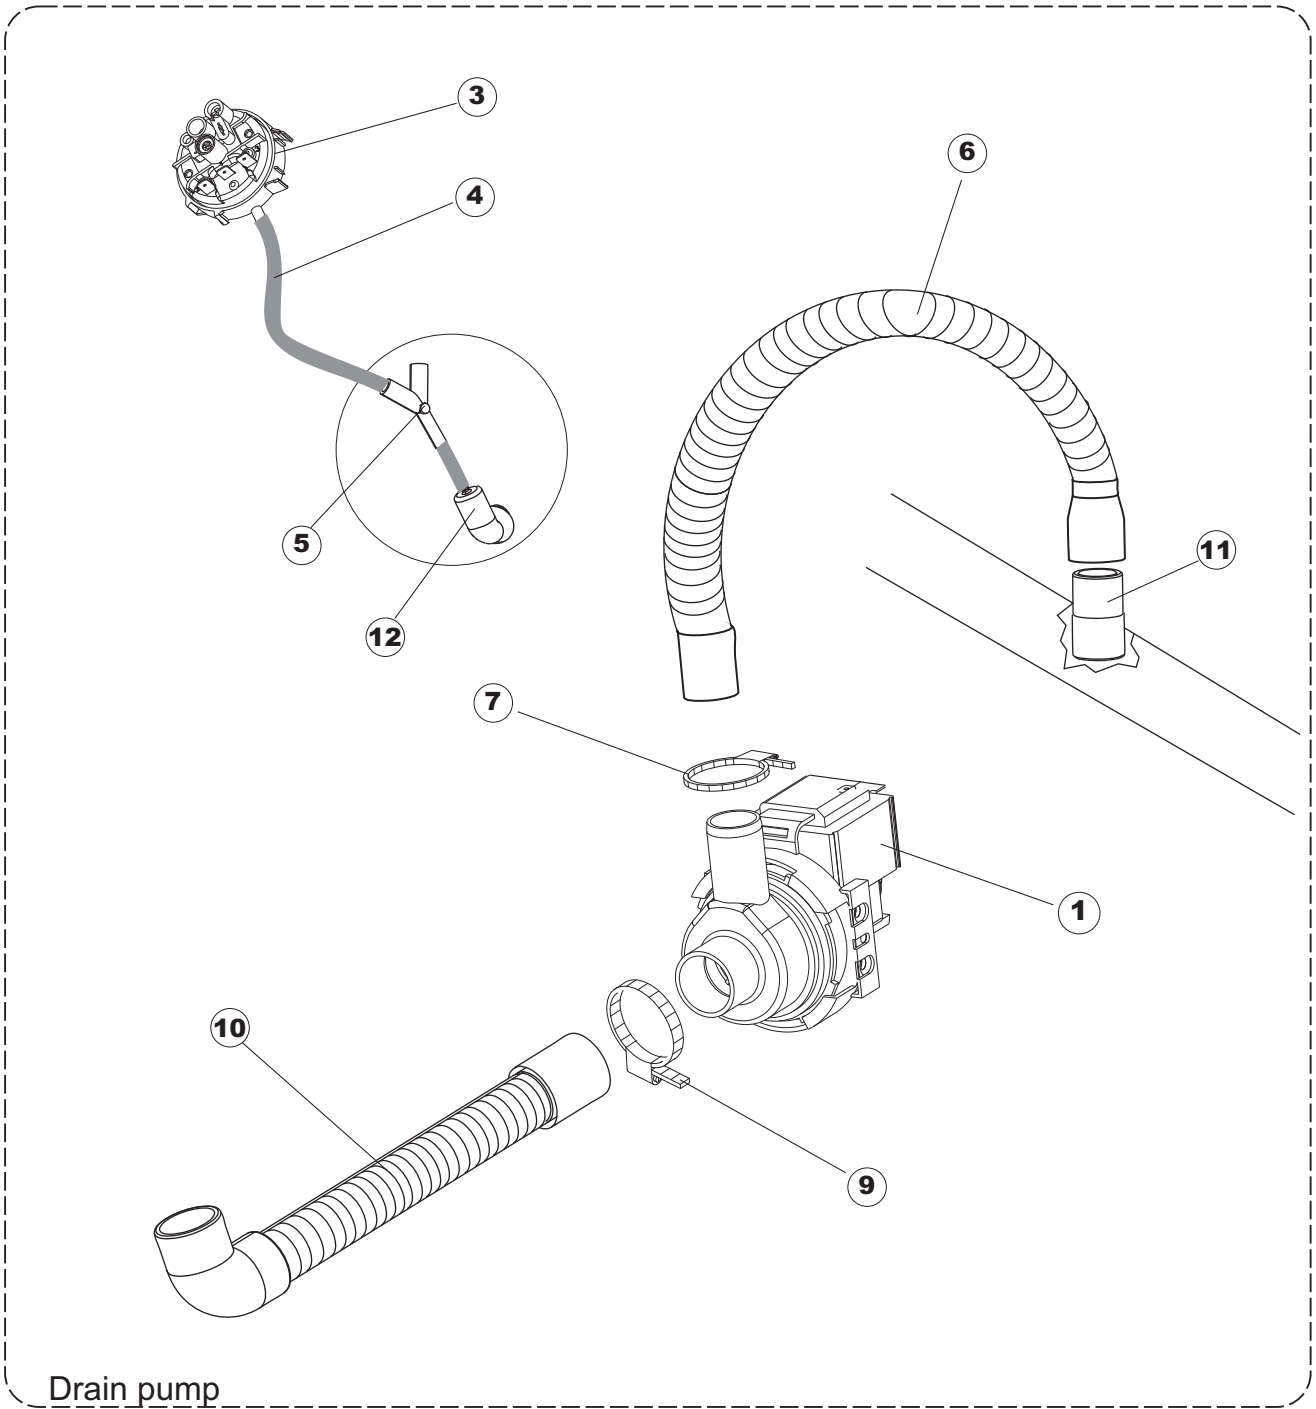

(*) Ricambio consigliato.

Pagina	Posizione	Codice ricambio	Vecchio codice	Descrizione
1	1	73851		PANNELLO SOPRA CAPPА SMART COMPL.(6/10)
1	2	927088	CWM7	MAGNETE PER MICROINTERRUTTORE CAPPА
1	3	73139		GRUPPO CAPPА SQUADRATA COMPLETA
1	4	70210		FERMO LEVA SINISTRA CAPPА
1	5	70211		FERMO LEVA DESTRA CAPPА
1	7	70094		TUBO PASSA FLAT
1	8	73120		MANIGLIONE
1	9	70192		SUPPORTO MANIGLIONE
1	10	70208		LEVA SX CAPPА
1	11	70209		LEVA DX CAPPА
1	12	73864		PANNELLO POSTERIORE
1	13	73063		PANNELLO POSTERIORE SKIN_PLATE
1	14	70277		PATTINO
1	15	70092		FLANGIA TUBO
1	17	70031		GANCIO DI REGOLAZIONE MOLLE CAPPА
1	18	926108	CMT520	MOLLA ACCIAIO A TRAZIONE PER LAVASTOVI-
1	19	926009	DAG332	GANCIO DI REGOLAZIONE MOLLE CAPPА
1	20	K70365		KIT SOSTITUZIONE GUIDA CAPPА
1	21	70998		DISTANZIALE
1	22	70036		SUPPORTO SINISTRO
1	23	70035		SUPPORTO DESTRO
1	24	73255		TELAIO PORTACESTO
1	25	73019		STAFFA DI SUPPORTO MOLLE
1	26	70872		PANNELLO LATERALE DESTRO
1	27	70071		PANNELLO LATERALE SINISTRO
1	28	41042	C.41042	TAMPONE ADESIVO
1	29	80078	C.80078	STAFFA SOTTOPIANI GOLD PG FINITO
1	30	73279		PANNELLO ANTERIORE
1	31	73100		PIEDE
1	32	70265		CAVALLETTO
1	33	70250		SPONDA PORTACESTI
1	34	80871		MICRO MAGNETICO