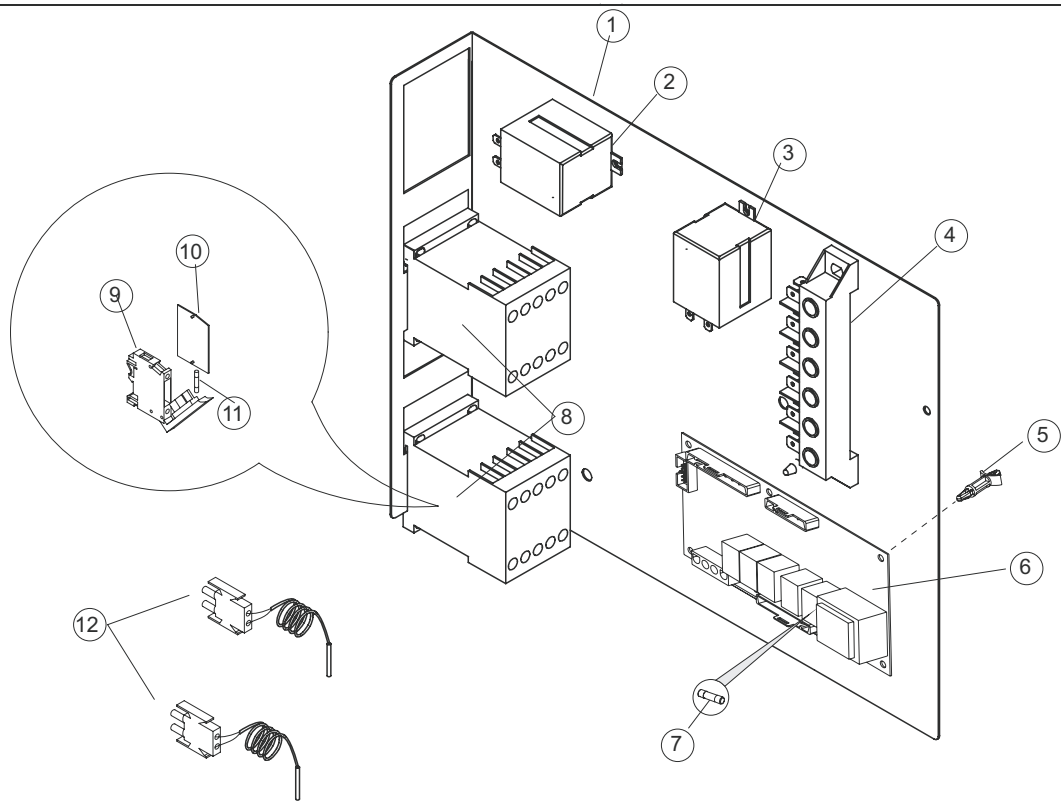

ELETTROBAR

**SPARE PARTS CATALOGUE
ERSATZTEILKATALOG
CATALOGUE PIECES DETACHEES
CATALOGO PARTI RICAMBIO
CATALOGO DE PIEZAS DE RECAMBIO
CATALOGO PEÇAS DE REPOSICAO**

Niagara 283A

28-09-2011

Tav. 1 – Carrozzeria
Tav. 2 – Impianto elettrico
Tav. 3 – Componenti in vasca
Tav. 4 – lance lavaggio – Risciacquo
Tav. 5 – Pompa lavaggio
Tav. 5A – Pompa lavaggio

(*) Optional

(CAM1733)

(*) Ricambio consigliato.

Pagina	Posizione	Codice ricambio	Vecchio codice	Descrizione
1	1	69141P		CAPPA
1	3	80069		GUIDA CAPPA
1	4	80998		VITE PLASTICA M4X6 (DIN933) GOLD
1	7	80632B		SUPPORTO DI SOLLEVAMENTO CAPPA
1	8	80275	C.80275	STAFFA AGGANCIAMENTO MOLLE ST - FINITA
1	9	80277	C.80277	PATTINO AGGANCIAMENTO MOLLE
1	10	926007	CMT549	MOLLA ACCIAIO A TRAZIONE PER LAVASTOVI-
1	11	80630		PANNELLO POSTERIORE
1	12	80162	C.80162	PANNELLO POSTERIORE
1	13	80027	C.80027	MANIGLIONE
1	15	80190	C.80190	SQUADRA SUPP.MANIGLIONE
1	16	80105	C.80105	TAMPONE FERMA CAPPA
1	17	80240		TELAIO PORTACESTO
1	18	927088	CWM7	MAGNETE PER MICROINTERRUTTORE CAPPA
1	19	80623		RONDELLA
1	20	80135		GRUPPO CAPPA COMPLETA
1	21	80071	C.80071	PANNELLO LATERALE SINISTRO
1	22	41042	C.41042	TAMPONE ADESIVO
1	23	80023	C.80023	SQUADRA
1	24	926009	DAG332	GANCIO DI REGOLAZIONE MOLLE CAPPA
1	25	80078	C.80078	STAFFA SOTTOPIANI GOLD PG FINITO
1	26	80072	C.80072	PANNELLO LATERALE DESTRO
1	27	80079		PANNELLO ANTERIORE
1	28	73100		PIEDE
1	31	80426		PANNELLO COMANDI
1	32	80422		PANNELLO COMANDI
1	33	80323	C.80323	ALZATINA POSTERIORE
1	34	80631		TUBO PASSACAVI PANNELLO POSTERIORE
2	1	80459		PANNELLO COMPONENTI ELETTRICI
2	2	DER111		RELE 30A 230AC 653182300300
2	3	929115	DER1108	RELE 16A-230V
2	4	220011	REB220011	MORSETTIERA