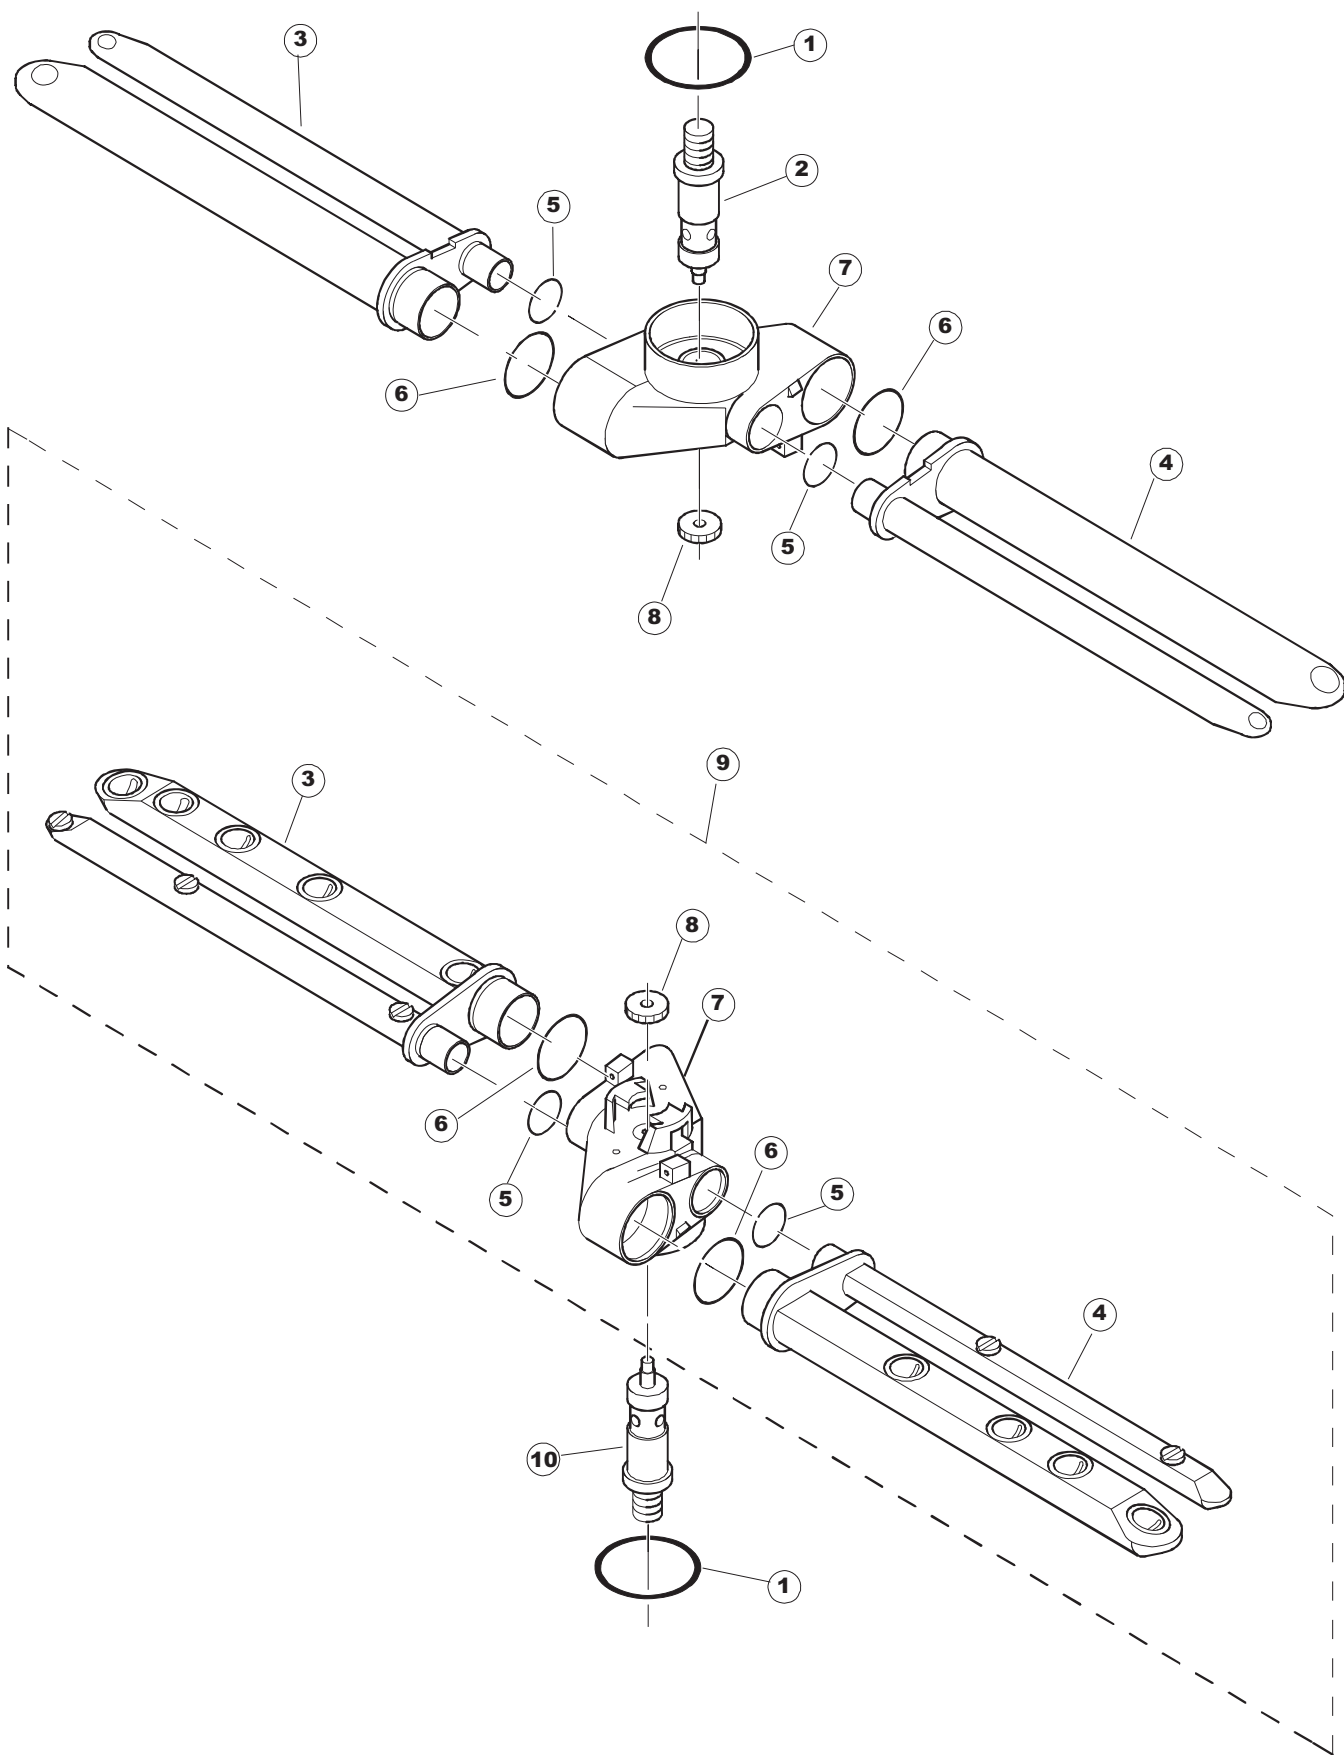

(*) Optional

(CAM1733)

(*) Ricambio consigliato.

Pagina	Posizione	Codice ricambio	Vecchio codice	Descrizione
1	1	69141P		CAPPA
1	3	80069		GUIDA CAPPA
1	4	80998		VITE PLASTICA M4X6 (DIN933) GOLD
1	7	80632B		SUPPORTO DI SOLLEVAMENTO CAPPA
1	8	80275	C.80275	STAFFA AGGANCIAMENTO MOLLE ST - FINITA
1	9	80277	C.80277	PATTINO AGGANCIAMENTO MOLLE
1	10	926007	CMT549	MOLLA ACCIAIO A TRAZIONE PER LAVASTOVI-
1	11	80630		PANNELLO POSTERIORE
1	12	80162	C.80162	PANNELLO POSTERIORE
1	13	80027	C.80027	MANIGLIONE
1	15	80190	C.80190	SQUADRA SUPP.MANIGLIONE
1	16	80105	C.80105	TAMPONE FERMA CAPPA
1	17	80240		TELAIO PORTACESTO
1	18	927088	CWM7	MAGNETE PER MICROINTERRUTTORE CAPPA
1	19	80623		RONDELLA
1	20	80135		GRUPPO CAPPA COMPLETA
1	21	80071	C.80071	PANNELLO LATERALE SINISTRO
1	22	41042	C.41042	TAMPONE ADESIVO
1	23	80023	C.80023	SQUADRA
1	24	926009	DAG332	GANCIO DI REGOLAZIONE MOLLE CAPPA
1	25	80078	C.80078	STAFFA SOTTOPIANI GOLD PG FINITO
1	26	80072	C.80072	PANNELLO LATERALE DESTRO
1	27	80079		PANNELLO ANTERIORE
1	28	73100		PIEDE
1	31	80426		PANNELLO COMANDI
1	32	80422		PANNELLO COMANDI
1	33	80323	C.80323	ALZATINA POSTERIORE
1	34	80631		TUBO PASSACAVI PANNELLO POSTERIORE
2	1	80459		PANNELLO COMPONENTI ELETTRICI
2	2	DER111		RELE 30A 230AC 653182300300
2	3	929115	DER1108	RELE 16A-230V
2	4	220011	REB220011	MORSETTIERA