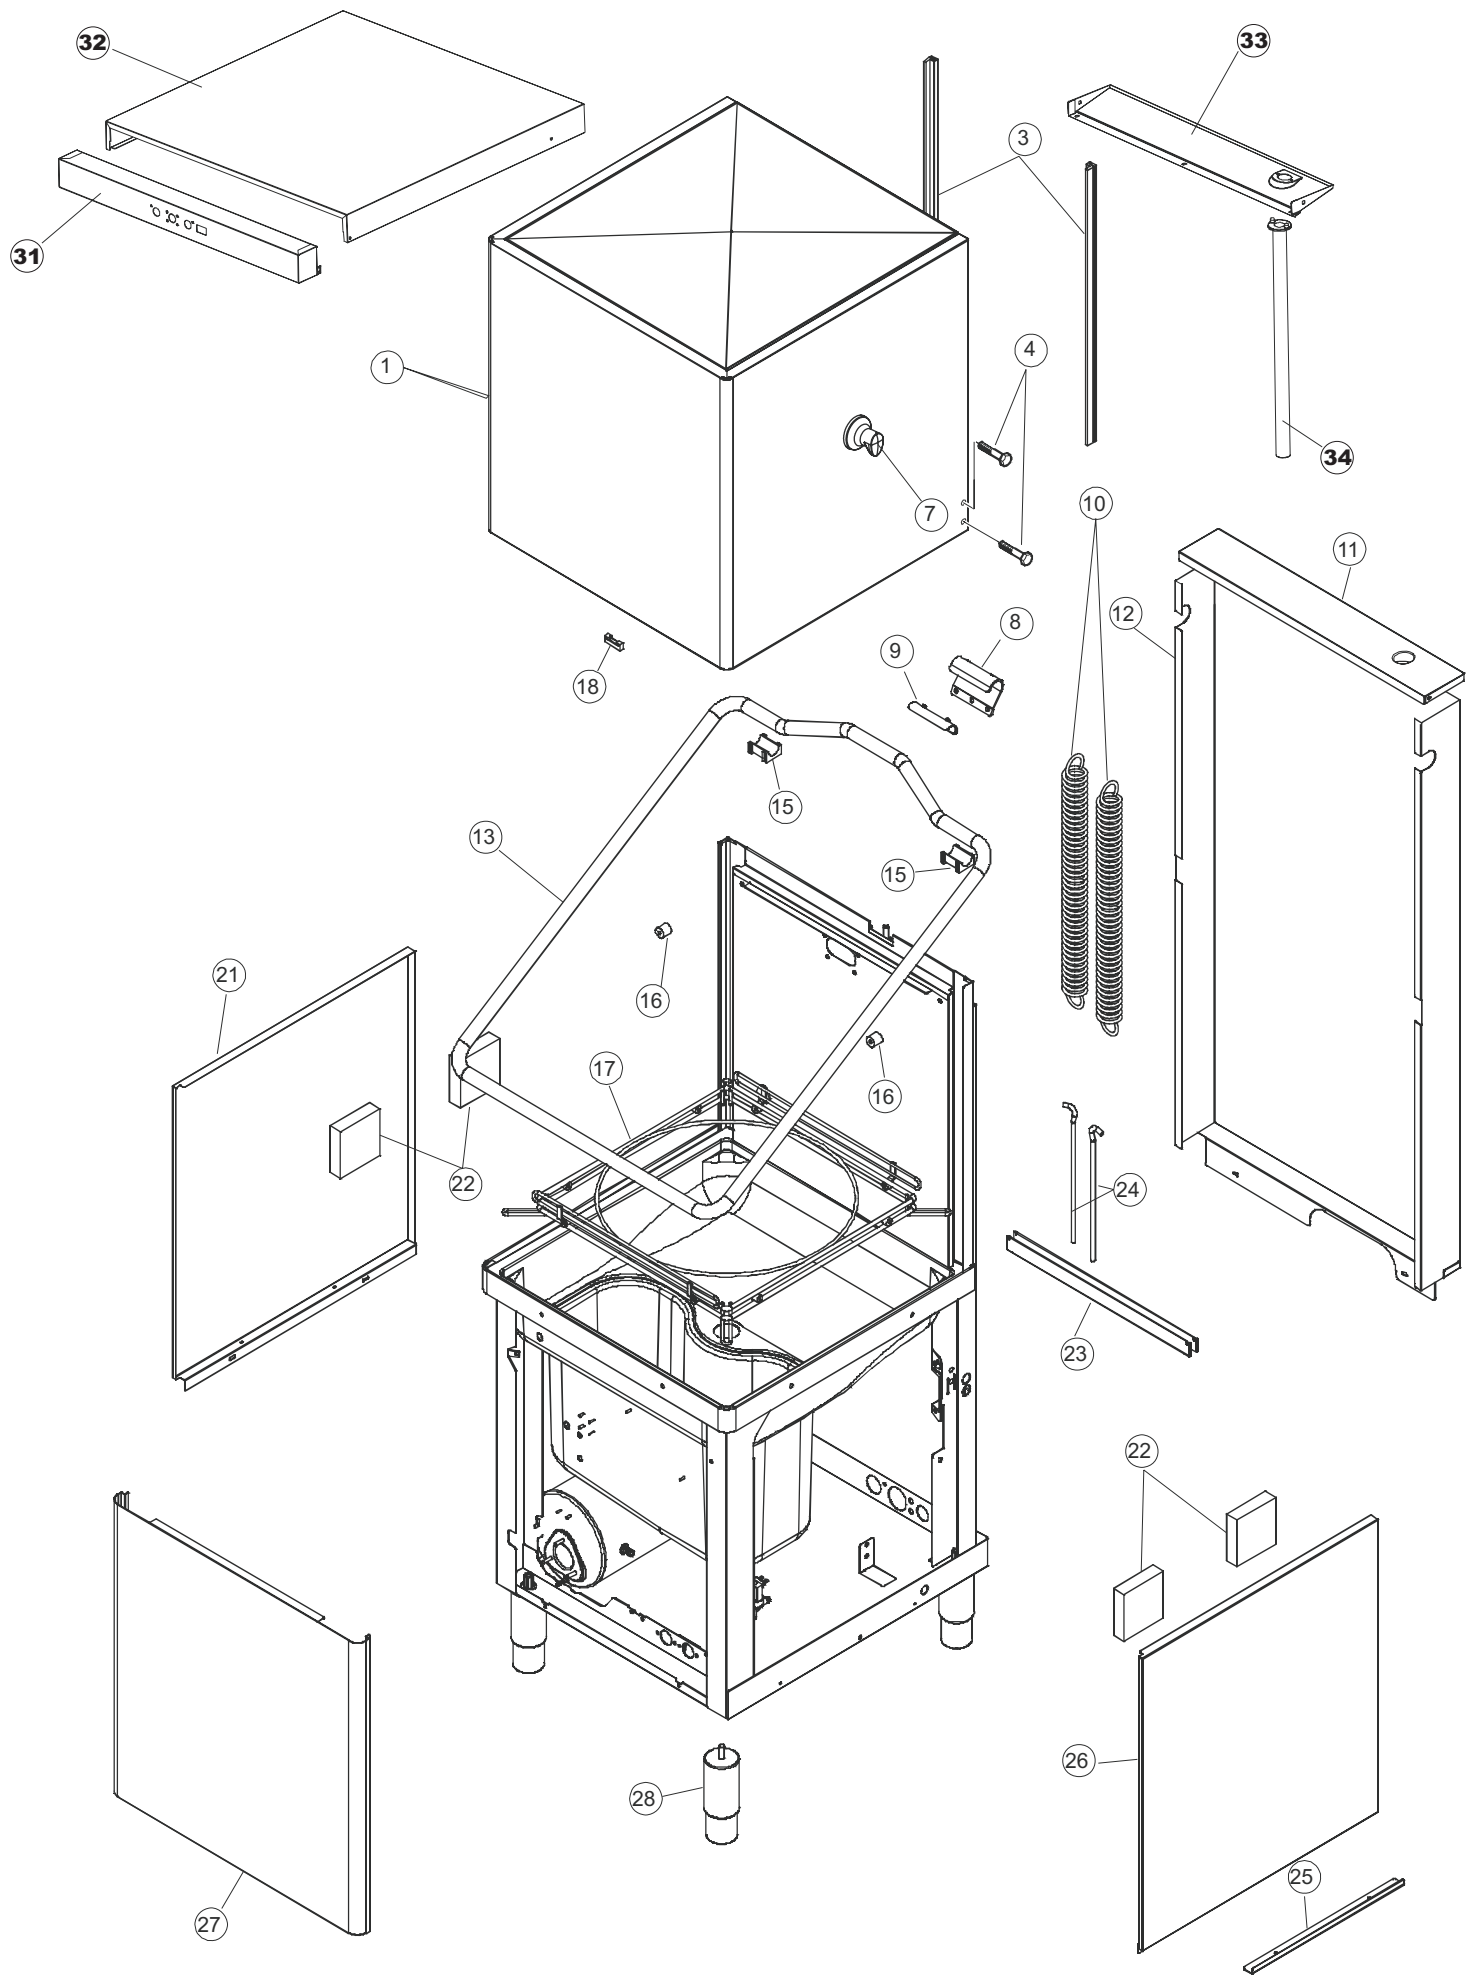

ELETTROBAR

**SPARE PARTS CATALOGUE
ERSATZTEILKATALOG
CATALOGUE PIECES DETACHEES
CATALOGO PARTI RICAMBIO
CATALOGO DE PIEZAS DE RECAMBIO
CATALOGO PEÇAS DE REPOSICAO**

Niagara 283A

28-09-2011

Tav. 1 – Carrozzeria
Tav. 2 – Impianto elettrico
Tav. 3 – Componenti in vasca
Tav. 4 – lance lavaggio – Risciacquo
Tav. 5 – Pompa lavaggio
Tav. 5A – Pompa lavaggio

Tav. 1 – Machine Body
Tav. 2 – Electrical components
Tav. 3 – Components in the tank
Tav. 4 – Wash arms – Rinsing
Tav. 5 – Wash pump
Tav. 5A – Wash pump

Tab. 1 – Carroceria
Tab. 2 – Instalaciòn elèctrica
Tab. 3 – Componentes en cuba
Tab. 4 – Lances lavages – Enjuague
Tab. 5 – Bomba lavado
Tab. 5A – Bomba lavado

(*) Optional

(CAM1733)

(*) Ricambio consigliato.

Pagina	Posizione	Codice ricambio	Vecchio codice	Descrizione
1	1	69141P		CAPPA
1	3	80069		GUIDA CAPPA
1	4	80998		VITE PLASTICA M4X6 (DIN933) GOLD
1	7	80632B		SUPPORTO DI SOLLEVAMENTO CAPPA
1	8	80275	C.80275	STAFFA AGGANCIAMENTO MOLLE ST - FINITA
1	9	80277	C.80277	PATTINO AGGANCIAMENTO MOLLE
1	10	926007	CMT549	MOLLA ACCIAIO A TRAZIONE PER LAVASTOVI-
1	11	80630		PANNELLO POSTERIORE
1	12	80162	C.80162	PANNELLO POSTERIORE
1	13	80027	C.80027	MANIGLIONE
1	15	80190	C.80190	SQUADRA SUPP.MANIGLIONE
1	16	80105	C.80105	TAMPONE FERMA CAPPA
1	17	80240		TELAIO PORTACESTO
1	18	927088	CWM7	MAGNETE PER MICROINTERRUTTORE CAPPA
1	19	80623		RONDELLA
1	20	80135		GRUPPO CAPPA COMPLETA
1	21	80071	C.80071	PANNELLO LATERALE SINISTRO
1	22	41042	C.41042	TAMPONE ADESIVO
1	23	80023	C.80023	SQUADRA
1	24	926009	DAG332	GANCIO DI REGOLAZIONE MOLLE CAPPA
1	25	80078	C.80078	STAFFA SOTTOPIANI GOLD PG FINITO
1	26	80072	C.80072	PANNELLO LATERALE DESTRO
1	27	80079		PANNELLO ANTERIORE
1	28	73100		PIEDE
1	31	80426		PANNELLO COMANDI
1	32	80422		PANNELLO COMANDI
1	33	80323	C.80323	ALZATINA POSTERIORE
1	34	80631		TUBO PASSACAVI PANNELLO POSTERIORE
2	1	80459		PANNELLO COMPONENTI ELETTRICI
2	2	DER111		RELE 30A 230AC 653182300300
2	3	929115	DER1108	RELE 16A-230V
2	4	220011	REB220011	MORSETTIERA