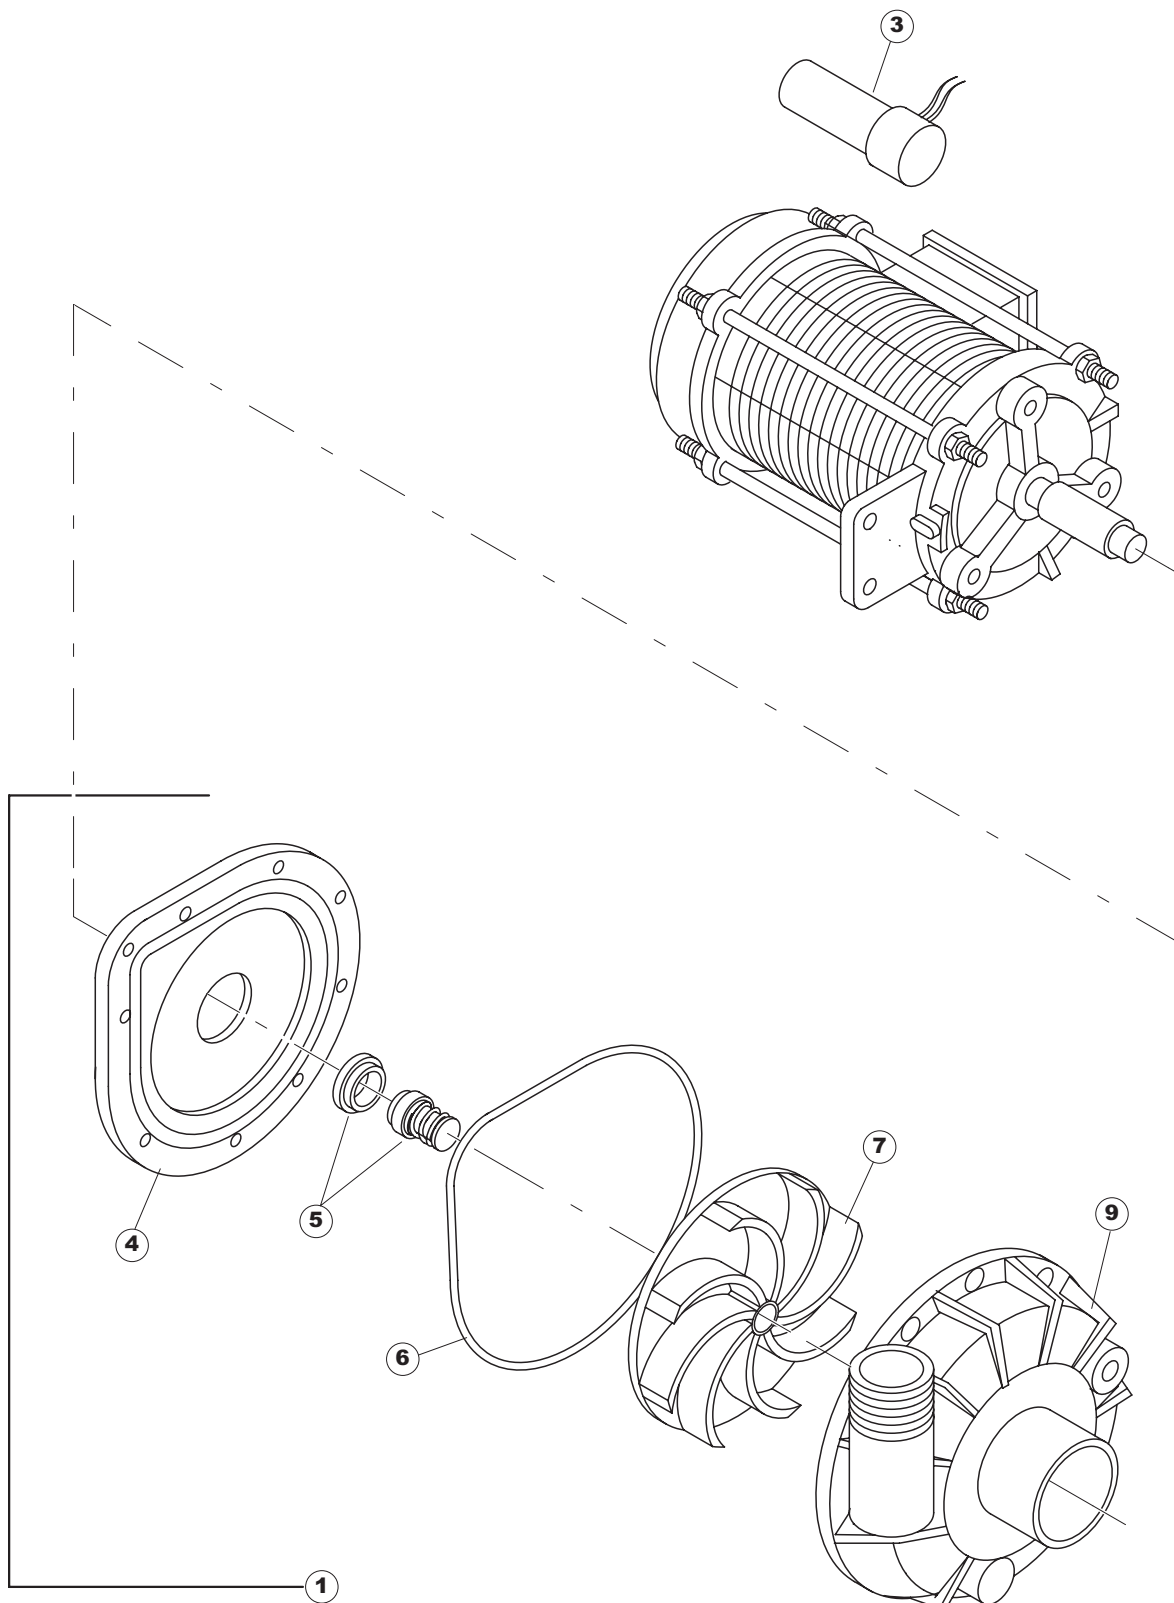

(*) Optional

(CAM1733)

(*) Ricambio consigliato.

Pagina	Posizione	Codice ricambio	Vecchio codice	Descrizione
1	1	69141P		CAPPA
1	3	80069		GUIDA CAPPA
1	4	80998		VITE PLASTICA M4X6 (DIN933) GOLD
1	7	80632B		SUPPORTO DI SOLLEVAMENTO CAPPA
1	8	80275	C.80275	STAFFA AGGANCIAMENTO MOLLE ST - FINITA
1	9	80277	C.80277	PATTINO AGGANCIAMENTO MOLLE
1	10	926007	CMT549	MOLLA ACCIAIO A TRAZIONE PER LAVASTOVI-
1	11	80630		PANNELLO POSTERIORE
1	12	80162	C.80162	PANNELLO POSTERIORE
1	13	80027	C.80027	MANIGLIONE
1	15	80190	C.80190	SQUADRA SUPP.MANIGLIONE
1	16	80105	C.80105	TAMPONE FERMA CAPPA
1	17	80240		TELAIO PORTACESTO
1	18	927088	CWM7	MAGNETE PER MICROINTERRUTTORE CAPPA
1	19	80623		RONDELLA
1	20	80135		GRUPPO CAPPA COMPLETA
1	21	80071	C.80071	PANNELLO LATERALE SINISTRO
1	22	41042	C.41042	TAMPONE ADESIVO
1	23	80023	C.80023	SQUADRA
1	24	926009	DAG332	GANCIO DI REGOLAZIONE MOLLE CAPPA
1	25	80078	C.80078	STAFFA SOTTOPIANI GOLD PG FINITO
1	26	80072	C.80072	PANNELLO LATERALE DESTRO
1	27	80079		PANNELLO ANTERIORE
1	28	73100		PIEDE
1	31	80426		PANNELLO COMANDI
1	32	80422		PANNELLO COMANDI
1	33	80323	C.80323	ALZATINA POSTERIORE
1	34	80631		TUBO PASSACAVI PANNELLO POSTERIORE
2	1	80459		PANNELLO COMPONENTI ELETTRICI
2	2	DER111		RELE 30A 230AC 653182300300
2	3	929115	DER1108	RELE 16A-230V
2	4	220011	REB220011	MORSETTIERA