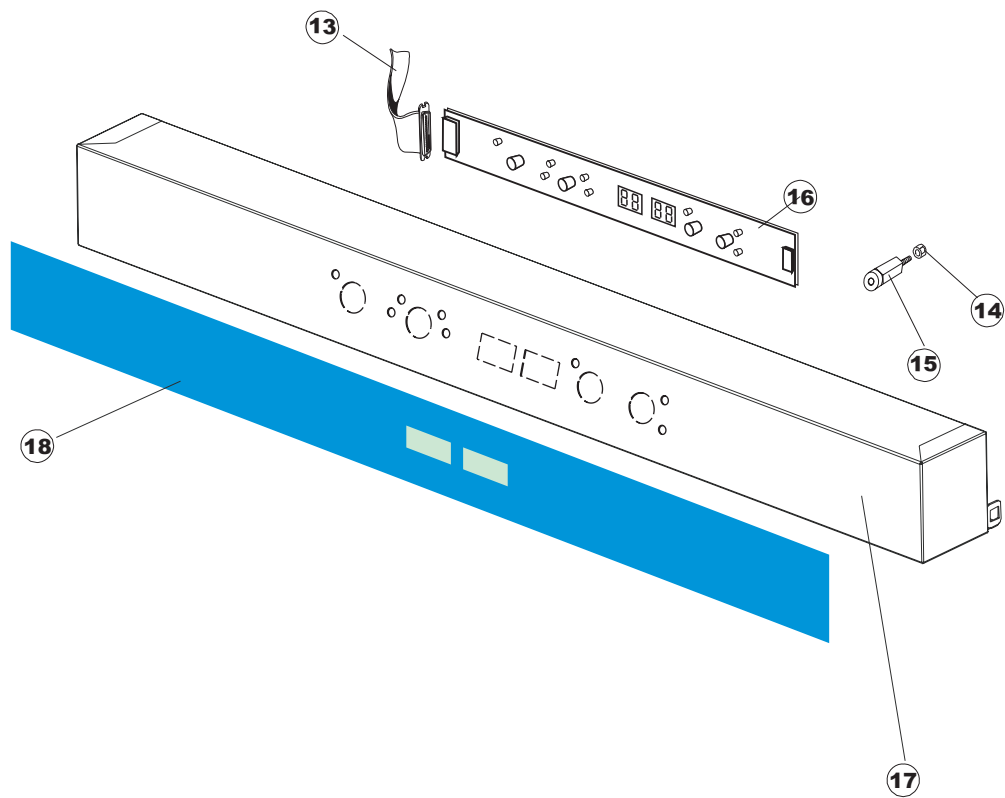

ELETTROBAR

**SPARE PARTS CATALOGUE
ERSATZTEILKATALOG
CATALOGUE PIECES DETACHEES
CATALOGO PARTI RICAMBIO
CATALOGO DE PIEZAS DE RECAMBIO
CATALOGO PEÇAS DE REPOSICAO**

Niagara 283A

28-09-2011

Tav. 1 – Carrozzeria
Tav. 2 – Impianto elettrico
Tav. 3 – Componenti in vasca
Tav. 4 – lance lavaggio – Risciacquo
Tav. 5 – Pompa lavaggio
Tav. 5A – Pompa lavaggio

(*) Optional

(CAM1733)

(*) Ricambio consigliato.

Pagina	Posizione	Codice ricambio	Vecchio codice	Descrizione
1	1	69141P		CAPPA
1	3	80069		GUIDA CAPPA
1	4	80998		VITE PLASTICA M4X6 (DIN933) GOLD
1	7	80632B		SUPPORTO DI SOLLEVAMENTO CAPPA
1	8	80275	C.80275	STAFFA AGGANCIAMENTO MOLLE ST - FINITA
1	9	80277	C.80277	PATTINO AGGANCIAMENTO MOLLE
1	10	926007	CMT549	MOLLA ACCIAIO A TRAZIONE PER LAVASTOVI-
1	11	80630		PANNELLO POSTERIORE
1	12	80162	C.80162	PANNELLO POSTERIORE
1	13	80027	C.80027	MANIGLIONE
1	15	80190	C.80190	SQUADRA SUPP.MANIGLIONE
1	16	80105	C.80105	TAMPONE FERMA CAPPA
1	17	80240		TELAIO PORTACESTO
1	18	927088	CWM7	MAGNETE PER MICROINTERRUTTORE CAPPA
1	19	80623		RONDELLA
1	20	80135		GRUPPO CAPPA COMPLETA
1	21	80071	C.80071	PANNELLO LATERALE SINISTRO
1	22	41042	C.41042	TAMPONE ADESIVO
1	23	80023	C.80023	SQUADRA
1	24	926009	DAG332	GANCIO DI REGOLAZIONE MOLLE CAPPA
1	25	80078	C.80078	STAFFA SOTTOPIANI GOLD PG FINITO
1	26	80072	C.80072	PANNELLO LATERALE DESTRO
1	27	80079		PANNELLO ANTERIORE
1	28	73100		PIEDE
1	31	80426		PANNELLO COMANDI
1	32	80422		PANNELLO COMANDI
1	33	80323	C.80323	ALZATINA POSTERIORE
1	34	80631		TUBO PASSACAVI PANNELLO POSTERIORE
2	1	80459		PANNELLO COMPONENTI ELETTRICI
2	2	DER111		RELE 30A 230AC 653182300300
2	3	929115	DER1108	RELE 16A-230V
2	4	220011	REB220011	MORSETTIERA