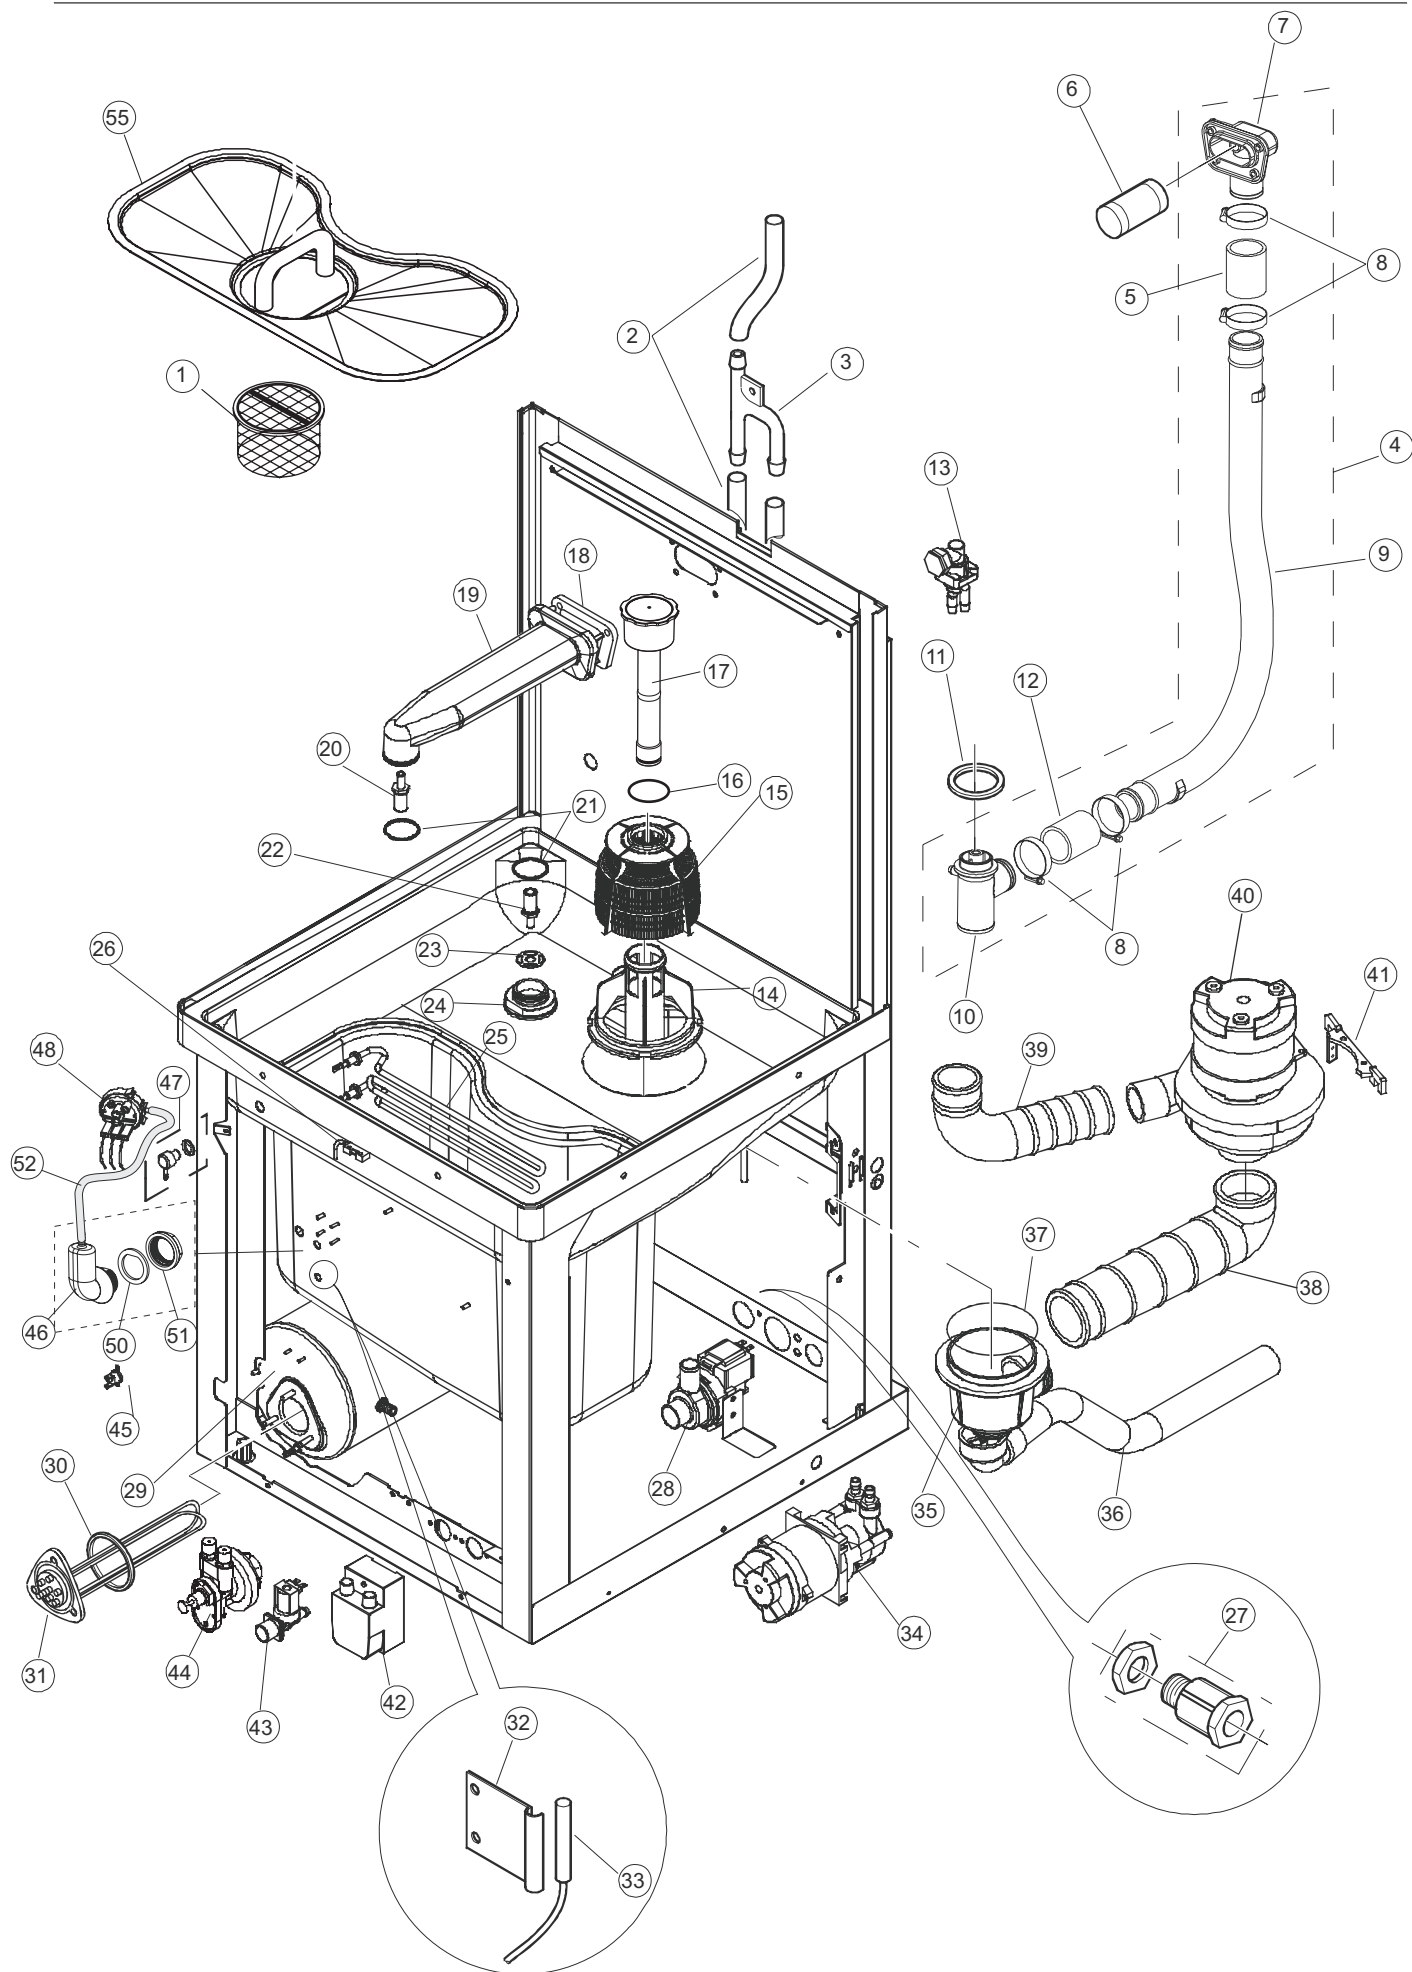

(*) Optional

(CAM1733)

(*) Ricambio consigliato.

Pagina	Posizione	Codice ricambio	Vecchio codice	Descrizione
1	1	69141P		CAPPA
1	3	80069		GUIDA CAPPA
1	4	80998		VITE PLASTICA M4X6 (DIN933) GOLD
1	7	80632B		SUPPORTO DI SOLLEVAMENTO CAPPA
1	8	80275	C.80275	STAFFA AGGANCIAMENTO MOLLE ST - FINITA
1	9	80277	C.80277	PATTINO AGGANCIAMENTO MOLLE
1	10	926007	CMT549	MOLLA ACCIAIO A TRAZIONE PER LAVASTOVI-
1	11	80630		PANNELLO POSTERIORE
1	12	80162	C.80162	PANNELLO POSTERIORE
1	13	80027	C.80027	MANIGLIONE
1	15	80190	C.80190	SQUADRA SUPP.MANIGLIONE
1	16	80105	C.80105	TAMPONE FERMA CAPPA
1	17	80240		TELAIO PORTACESTO
1	18	927088	CWM7	MAGNETE PER MICROINTERRUTTORE CAPPA
1	19	80623		RONDELLA
1	20	80135		GRUPPO CAPPA COMPLETA
1	21	80071	C.80071	PANNELLO LATERALE SINISTRO
1	22	41042	C.41042	TAMPONE ADESIVO
1	23	80023	C.80023	SQUADRA
1	24	926009	DAG332	GANCIO DI REGOLAZIONE MOLLE CAPPA
1	25	80078	C.80078	STAFFA SOTTOPIANI GOLD PG FINITO
1	26	80072	C.80072	PANNELLO LATERALE DESTRO
1	27	80079		PANNELLO ANTERIORE
1	28	73100		PIEDE
1	31	80426		PANNELLO COMANDI
1	32	80422		PANNELLO COMANDI
1	33	80323	C.80323	ALZATINA POSTERIORE
1	34	80631		TUBO PASSACAVI PANNELLO POSTERIORE
2	1	80459		PANNELLO COMPONENTI ELETTRICI
2	2	DER111		RELE 30A 230AC 653182300300
2	3	929115	DER1108	RELE 16A-230V
2	4	220011	REB220011	MORSETTIERA