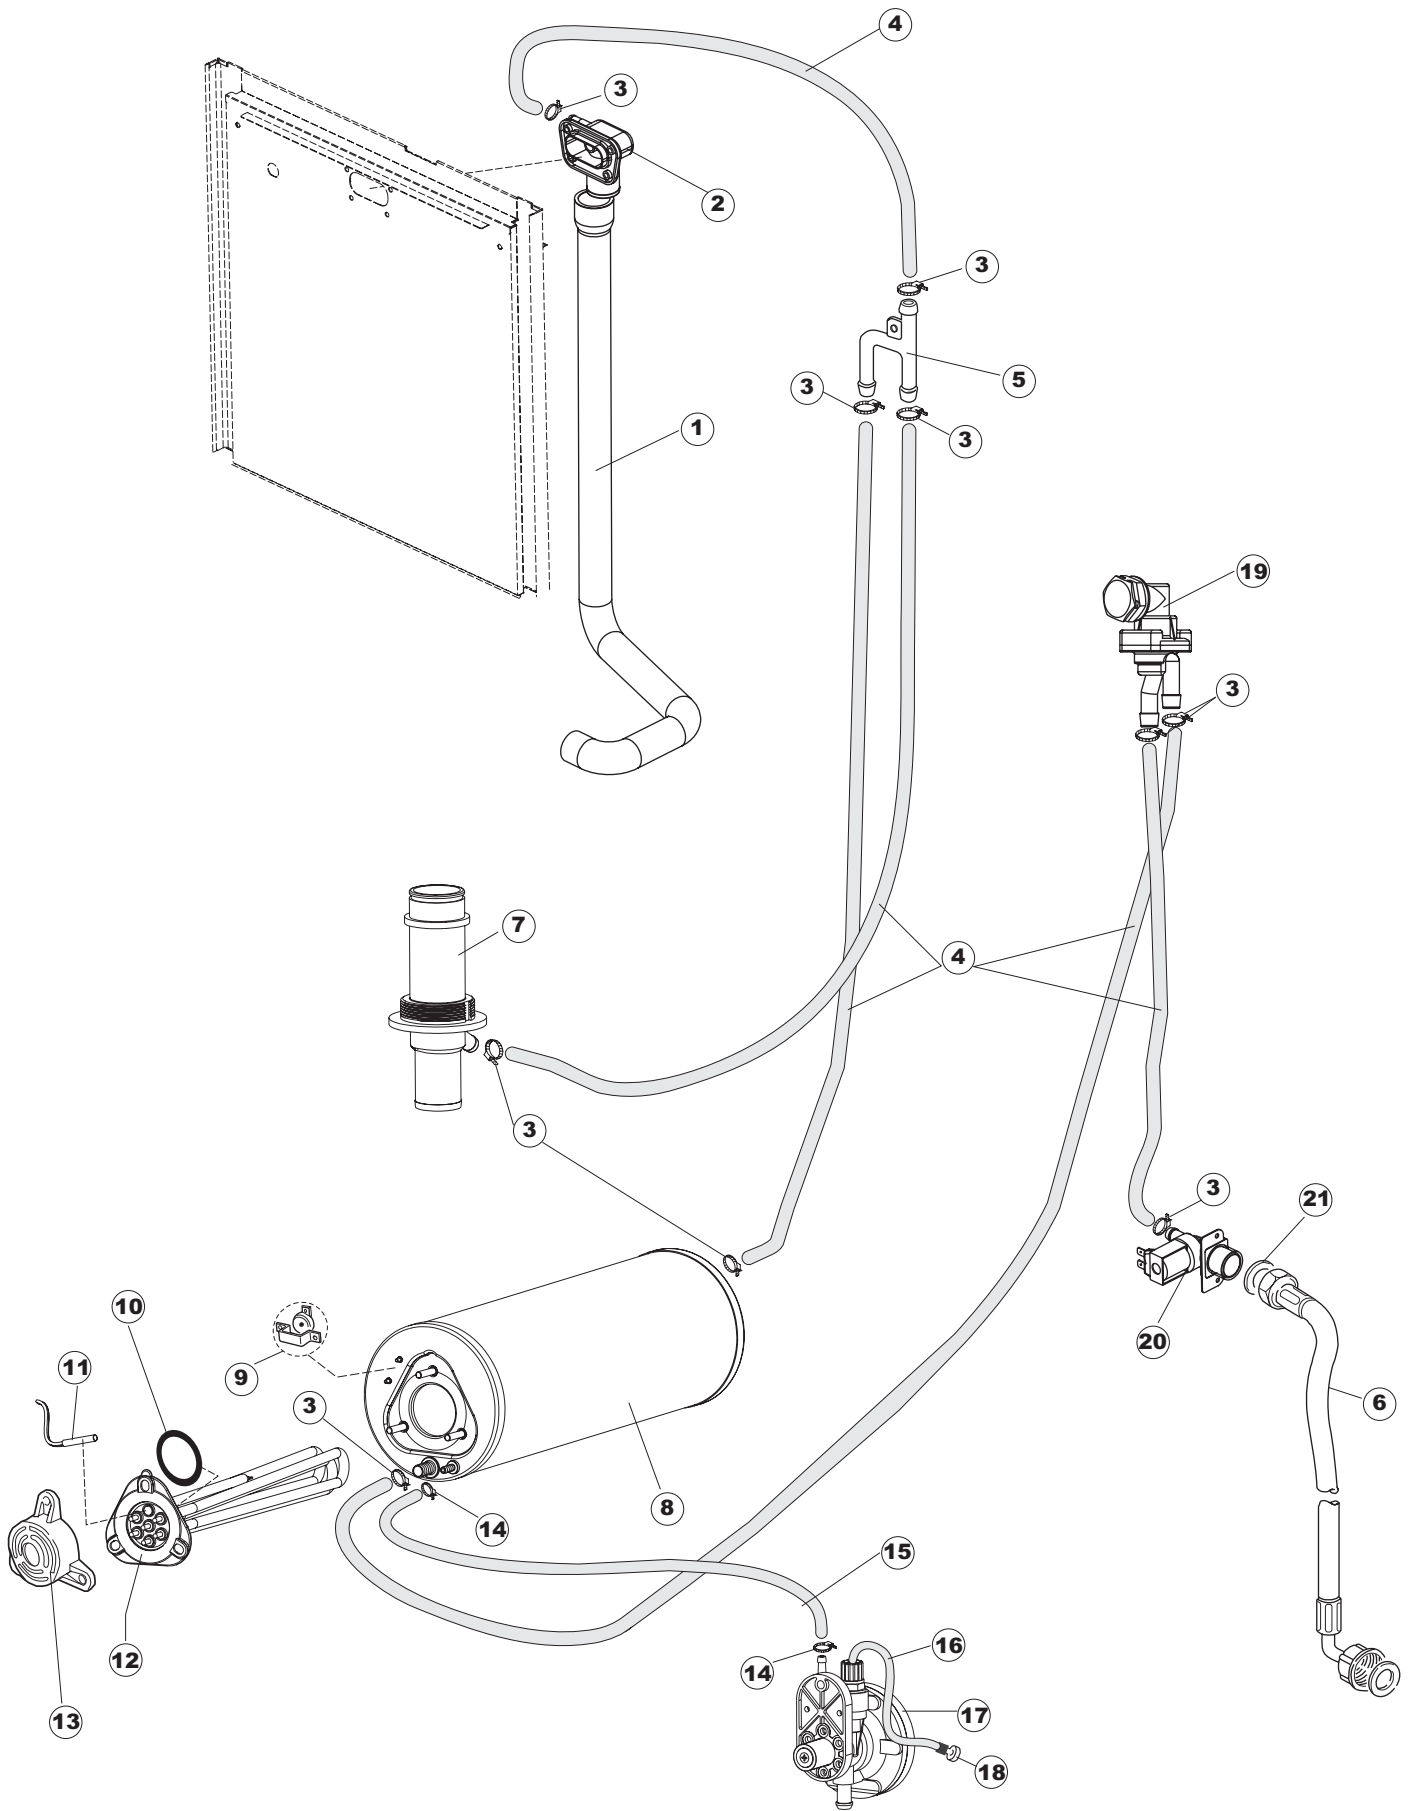

Pompa scarico
Drain pump

1

2

(*) Ricambio consigliato.

Pagina	Posizione	Codice ricambio	Vecchio codice	Descrizione
1	1	69434		PANNELLO SUPERIORE NG281
1	2	69427		PANNELLO COMANDI
1	3	69142P		GRUPPO CAPPА SQUADRATA ISOLATA COMPLETA
1	4	80323	C.80323	ALZATINA POSTERIORE
1	5	927088	CWM7	MAGNETE PER MICROINTERRUTTORE CAPPА
1	6	80632B		SUPPORTO DI SOLLEVAMENTO CAPPА
1	7	80998		VITE PLASTICA M4X6 (DIN933) GOLD
1	8	80631		TUBO PASSACAVI PANNELLO POSTERIORE
1	9	80069		GUIDA CAPPА
1	10	80630		PANNELLO POSTERIORE
1	11	80162	C.80162	PANNELLO POSTERIORE
1	12	80275	C.80275	STAFFA AGGANCIО MOLLE ST - FINITA
1	13	80277	C.80277	PATTINO AGGANCIО MOLLE
1	14	80190	C.80190	SQUADRA SUPP.MANIGLIONE
1	15	926108	CMT520	MOLLA ACCIAIO A TRAZIONE PER LAVASTOVI-
1	16	926009	DAG332	GANCIO DI REGOLAZIONE MOLLE CAPPА
1	17	80023	C.80023	SQUADRA
1	18	80105	C.80105	TAMPONE FERMA CAPPА
1	19	80028		MANIGLIONE 20/10 (CAPPE COIBENTATE)
1	20	80240		TELAIO PORTACESTO
1	21	41042	C.41042	TAMPONE ADESIVO
1	22	80071	C.80071	PANNELLO LATERALE SINISTRO
1	23	80072	C.80072	PANNELLO LATERALE DESTRO
1	24	80079		PANNELLO ANTERIORE
1	25	73100		PIEDE
1	26	80078	C.80078	STAFFA SOTTOPIANI GOLD PG FINITO
2	1	69818		PROTEZIONE TRASPARENTE PER IMPIANTO
2	2	69401		PANNELLO PER COMPONENTI ELETTRICI
2	3	73350		CONTATTORE
2	4	H.228048		TAPPO PORTAFUSIBILE
2	5	228010		FUSIBILE 5X20 T4A RITARDATO 250V
2	6	H.228047		PORTAFUSIBILE