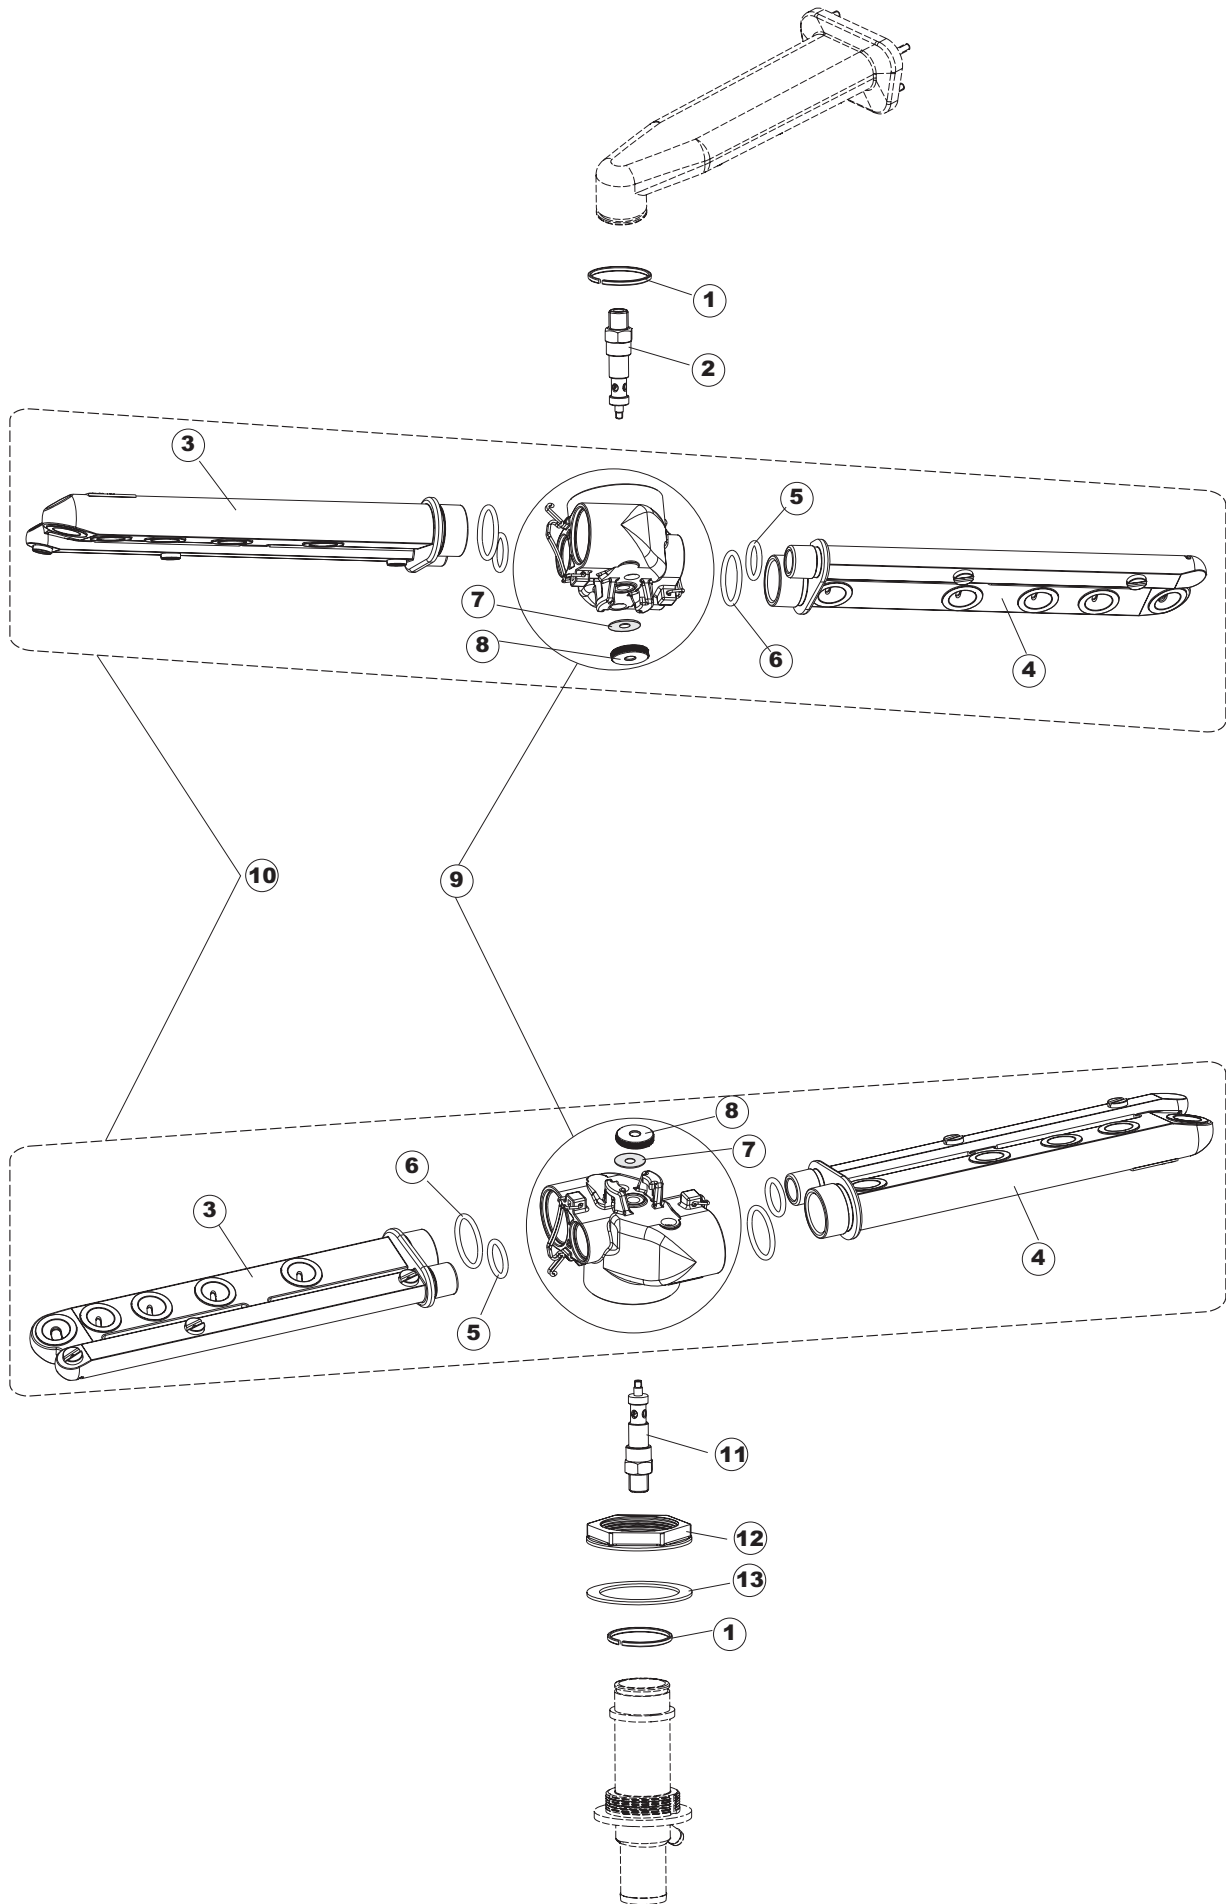

Tab.1: Carrosserie
Tab.2: Installation électrique
Tab.3: Composants de cuve
Tab.4: Circuit de lavage
Tab.5: Circuit de rinçage
Tab.6: Bras de lavage
Tab.7: Pompe de lavage
Tab.8: Pompe de vidange

Taf.1: Verkleidung
Taf.2: Elektrische Anlage
Taf.3: Bauteile im Waschtank
Taf.4: Spuelschaltung
Taf.5: Nachspuelschaltung
Taf.6: Wascharmee
Taf.7: Spuelpumpe
Taf.8: Laugenpumpe

Pompa scarico
Drain pump

1

2

(*) Ricambio consigliato.

Pagina	Posizione	Codice ricambio	Vecchio codice	Descrizione
1	1	69434		PANNELLO SUPERIORE NG281
1	2	69427		PANNELLO COMANDI
1	3	69142P		GRUPPO CAPPА SQUADRATA ISOLATA COMPLETA
1	4	80323	C.80323	ALZATINA POSTERIORE
1	5	927088	CWM7	MAGNETE PER MICROINTERRUTTORE CAPPА
1	6	80632B		SUPPORTO DI SOLLEVAMENTO CAPPА
1	7	80998		VITE PLASTICA M4X6 (DIN933) GOLD
1	8	80631		TUBO PASSACAVI PANNELLO POSTERIORE
1	9	80069		GUIDA CAPPА
1	10	80630		PANNELLO POSTERIORE
1	11	80162	C.80162	PANNELLO POSTERIORE
1	12	80275	C.80275	STAFFA AGGANCIО MOLLE ST - FINITA
1	13	80277	C.80277	PATTINO AGGANCIО MOLLE
1	14	80190	C.80190	SQUADRA SUPP.MANIGLIONE
1	15	926108	CMT520	MOLLA ACCIAIO A TRAZIONE PER LAVASTOVI-
1	16	926009	DAG332	GANCIO DI REGOLAZIONE MOLLE CAPPА
1	17	80023	C.80023	SQUADRA
1	18	80105	C.80105	TAMPONE FERMA CAPPА
1	19	80028		MANIGLIONE 20/10 (CAPPE COIBENTATE)
1	20	80240		TELAIO PORTACESTO
1	21	41042	C.41042	TAMPONE ADESIVO
1	22	80071	C.80071	PANNELLO LATERALE SINISTRO
1	23	80072	C.80072	PANNELLO LATERALE DESTRO
1	24	80079		PANNELLO ANTERIORE
1	25	73100		PIEDE
1	26	80078	C.80078	STAFFA SOTTOPIANI GOLD PG FINITO
2	1	69818		PROTEZIONE TRASPARENTE PER IMPIANTO
2	2	69401		PANNELLO PER COMPONENTI ELETTRICI
2	3	73350		CONTATTORE
2	4	H.228048		TAPPO PORTAFUSIBILE
2	5	228010		FUSIBILE 5X20 T4A RITARDATO 250V
2	6	H.228047		PORTAFUSIBILE