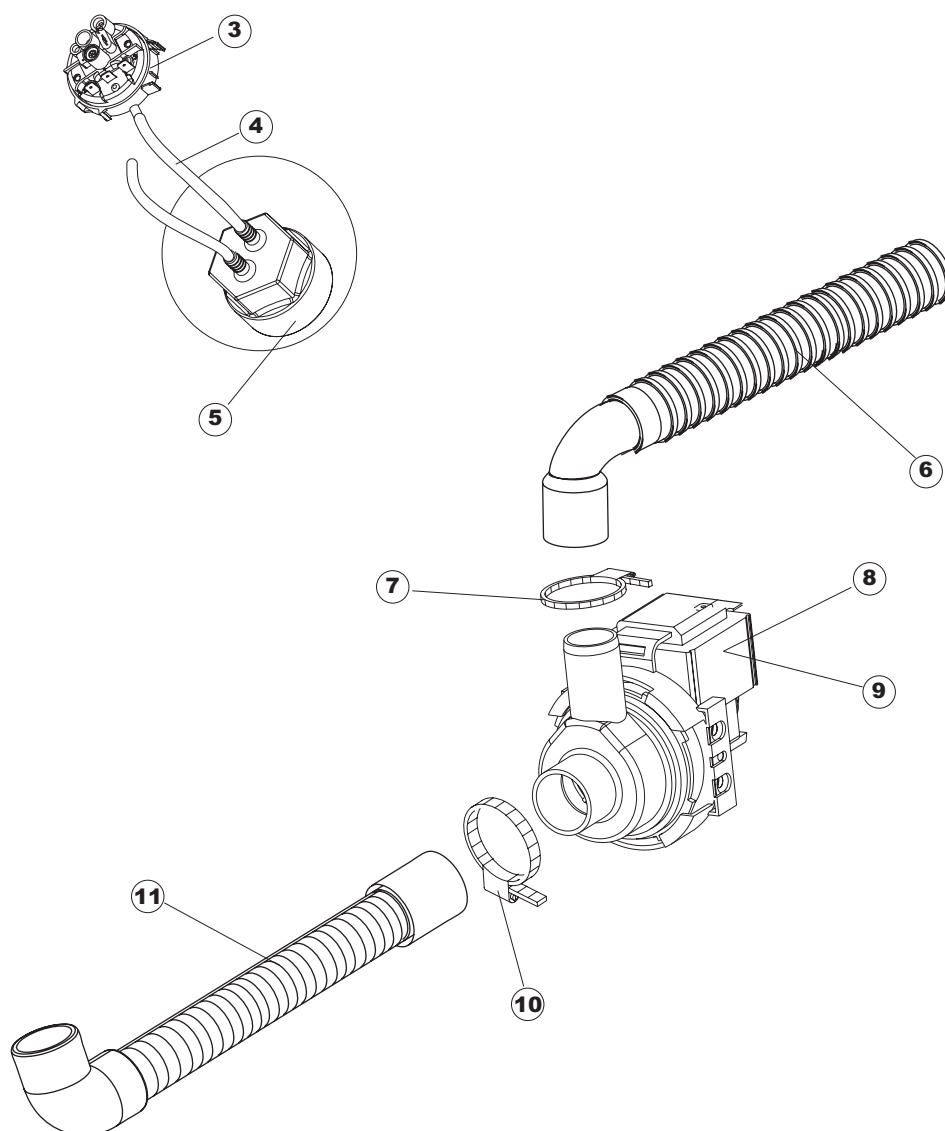

Tab.1: Carrosserie
Tab.2: Installation électrique
Tab.3: Composants de cuve
Tab.4: Circuit de lavage
Tab.5: Circuit de rinçage
Tab.6: Bras de lavage
Tab.7: Pompe de lavage
Tab.8: Pompe de vidange

Taf.1: Verkleidung
Taf.2: Elektrische Anlage
Taf.3: Bauteile im Waschtank
Taf.4: Spuelschaltung
Taf.5: Nachspuelschaltung
Taf.6: Wascharmee
Taf.7: Spuelpumpe
Taf.8: Laugenpumpe

Pompa scarico
Drain pump

1

2

(*) Ricambio consigliato.

Pagina	Posizione	Codice ricambio	Vecchio codice	Descrizione
1	1	69434		PANNELLO SUPERIORE NG281
1	2	69427		PANNELLO COMANDI
1	3	69142P		GRUPPO CAPPА SQUADRATA ISOLATA COMPLETA
1	4	80323	C.80323	ALZATINA POSTERIORE
1	5	927088	CWM7	MAGNETE PER MICROINTERRUTTORE CAPPА
1	6	80632B		SUPPORTO DI SOLLEVAMENTO CAPPА
1	7	80998		VITE PLASTICA M4X6 (DIN933) GOLD
1	8	80631		TUBO PASSACAVI PANNELLO POSTERIORE
1	9	80069		GUIDA CAPPА
1	10	80630		PANNELLO POSTERIORE
1	11	80162	C.80162	PANNELLO POSTERIORE
1	12	80275	C.80275	STAFFA AGGANCIО MOLLE ST - FINITA
1	13	80277	C.80277	PATTINO AGGANCIО MOLLE
1	14	80190	C.80190	SQUADRA SUPP.MANIGLIONE
1	15	926108	CMT520	MOLLA ACCIAIO A TRAZIONE PER LAVASTOVI-
1	16	926009	DAG332	GANCIO DI REGOLAZIONE MOLLE CAPPА
1	17	80023	C.80023	SQUADRA
1	18	80105	C.80105	TAMPONE FERMA CAPPА
1	19	80028		MANIGLIONE 20/10 (CAPPE COIBENTATE)
1	20	80240		TELAIO PORTACESTO
1	21	41042	C.41042	TAMPONE ADESIVO
1	22	80071	C.80071	PANNELLO LATERALE SINISTRO
1	23	80072	C.80072	PANNELLO LATERALE DESTRO
1	24	80079		PANNELLO ANTERIORE
1	25	73100		PIEDE
1	26	80078	C.80078	STAFFA SOTTOPIANI GOLD PG FINITO
2	1	69818		PROTEZIONE TRASPARENTE PER IMPIANTO
2	2	69401		PANNELLO PER COMPONENTI ELETTRICI
2	3	73350		CONTATTORE
2	4	H.228048		TAPPO PORTAFUSIBILE
2	5	228010		FUSIBILE 5X20 T4A RITARDATO 250V
2	6	H.228047		PORTAFUSIBILE