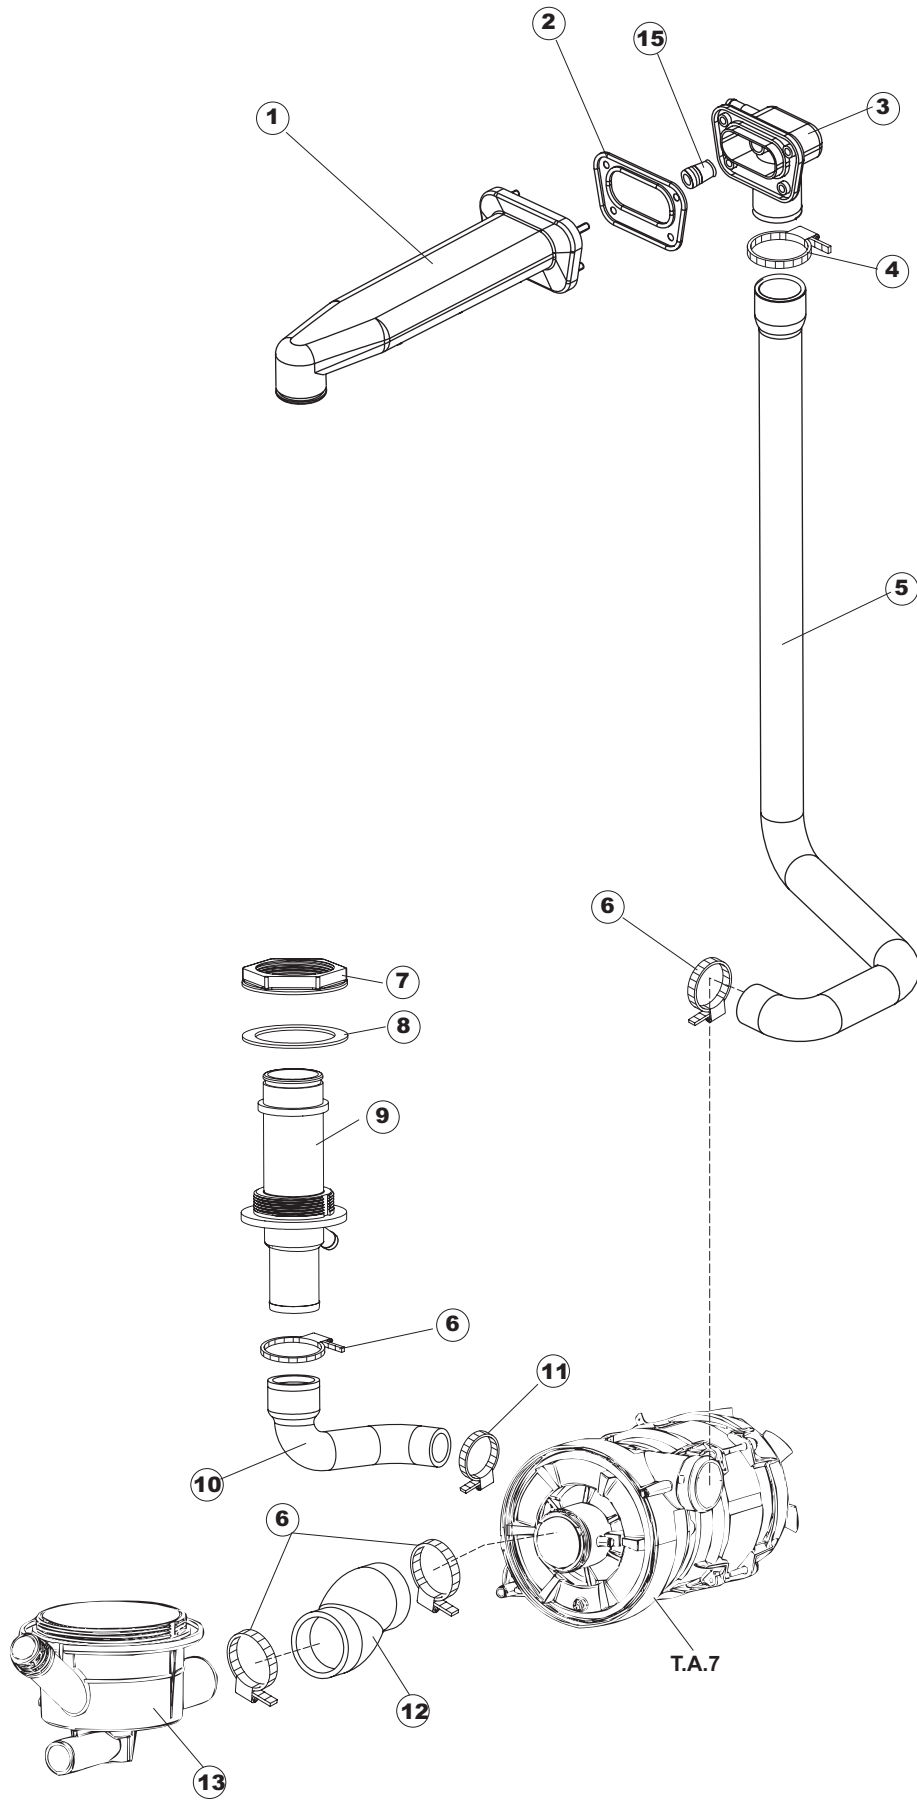

Tav.1: Machine body
Tav.2: Electrical components
Tav.3: Components in the tank
Tav.4: Washing circuit
Tav.5: Rinsing circuit
Tav.6: Washing arms
Tav.7: Washing pump
Tav.8: Draining pump

Tab.1: Carrocería
Tab.2: Instalación eléctrica
Tab.3: Componentes en cuba
Tab.4: Circuito de lavado
Tab.5: Circuito d'enjuague
Tab.6: Brazos de lavado
Tab.7: Bomba de lavado
Tab.8: Bomba de descarga

Pompa scarico
Drain pump

1

2

(*) Ricambio consigliato.

Pagina	Posizione	Codice ricambio	Vecchio codice	Descrizione
1	1	69434		PANNELLO SUPERIORE NG281
1	2	69427		PANNELLO COMANDI
1	3	69142P		GRUPPO CAPPА SQUADRATA ISOLATA COMPLETA
1	4	80323	C.80323	ALZATINA POSTERIORE
1	5	927088	CWM7	MAGNETE PER MICROINTERRUTTORE CAPPА
1	6	80632B		SUPPORTO DI SOLLEVAMENTO CAPPА
1	7	80998		VITE PLASTICA M4X6 (DIN933) GOLD
1	8	80631		TUBO PASSACAVI PANNELLO POSTERIORE
1	9	80069		GUIDA CAPPА
1	10	80630		PANNELLO POSTERIORE
1	11	80162	C.80162	PANNELLO POSTERIORE
1	12	80275	C.80275	STAFFA AGGANCIО MOLLE ST - FINITA
1	13	80277	C.80277	PATTINO AGGANCIО MOLLE
1	14	80190	C.80190	SQUADRA SUPP.MANIGLIONE
1	15	926108	CMT520	MOLLA ACCIAIO A TRAZIONE PER LAVASTOVI-
1	16	926009	DAG332	GANCIO DI REGOLAZIONE MOLLE CAPPА
1	17	80023	C.80023	SQUADRA
1	18	80105	C.80105	TAMPONE FERMA CAPPА
1	19	80028		MANIGLIONE 20/10 (CAPPE COIBENTATE)
1	20	80240		TELAIO PORTACESTO
1	21	41042	C.41042	TAMPONE ADESIVO
1	22	80071	C.80071	PANNELLO LATERALE SINISTRO
1	23	80072	C.80072	PANNELLO LATERALE DESTRO
1	24	80079		PANNELLO ANTERIORE
1	25	73100		PIEDE
1	26	80078	C.80078	STAFFA SOTTOPIANI GOLD PG FINITO
2	1	69818		PROTEZIONE TRASPARENTE PER IMPIANTO
2	2	69401		PANNELLO PER COMPONENTI ELETTRICI
2	3	73350		CONTATTORE
2	4	H.228048		TAPPO PORTAFUSIBILE
2	5	228010		FUSIBILE 5X20 T4A RITARDATO 250V
2	6	H.228047		PORTAFUSIBILE