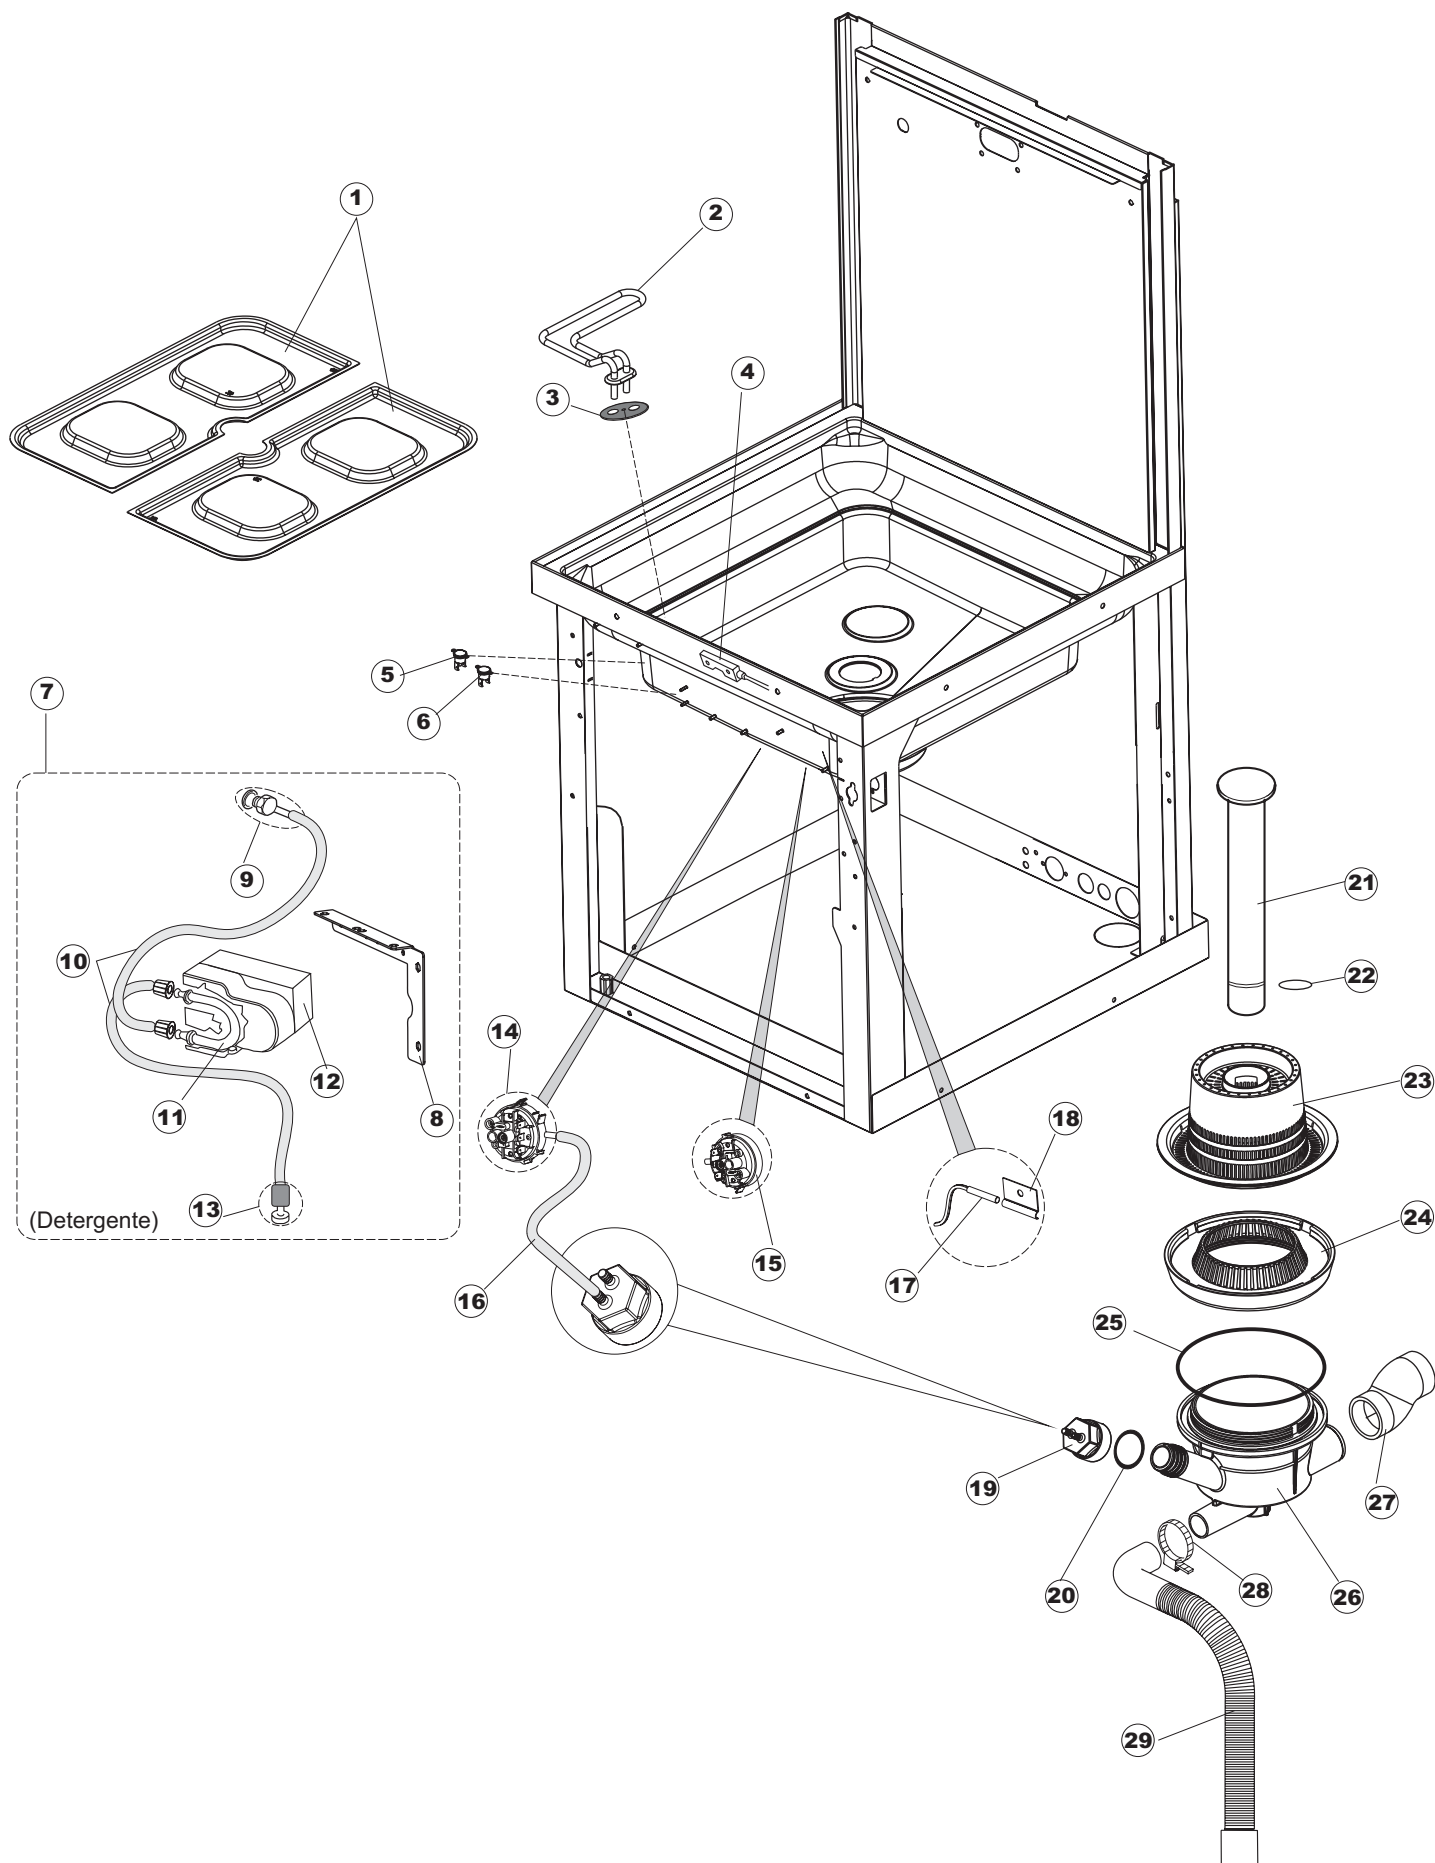

Tav.1: Machine body
Tav.2: Electrical components
Tav.3: Components in the tank
Tav.4: Washing circuit
Tav.5: Rinsing circuit
Tav.6: Washing arms
Tav.7: Washing pump
Tav.8: Draining pump

Tab.1: Carrocería
Tab.2: Instalación eléctrica
Tab.3: Componentes en cuba
Tab.4: Circuito de lavado
Tab.5: Circuito d'enjuague
Tab.6: Brazos de lavado
Tab.7: Bomba de lavado
Tab.8: Bomba de descarga

Pompa scarico
Drain pump

1

2

(*) Ricambio consigliato.

Pagina	Posizione	Codice ricambio	Vecchio codice	Descrizione
1	1	69434		PANNELLO SUPERIORE NG281
1	2	69427		PANNELLO COMANDI
1	3	69142P		GRUPPO CAPPА SQUADRATA ISOLATA COMPLETA
1	4	80323	C.80323	ALZATINA POSTERIORE
1	5	927088	CWM7	MAGNETE PER MICROINTERRUTTORE CAPPА
1	6	80632B		SUPPORTO DI SOLLEVAMENTO CAPPА
1	7	80998		VITE PLASTICA M4X6 (DIN933) GOLD
1	8	80631		TUBO PASSACAVI PANNELLO POSTERIORE
1	9	80069		GUIDA CAPPА
1	10	80630		PANNELLO POSTERIORE
1	11	80162	C.80162	PANNELLO POSTERIORE
1	12	80275	C.80275	STAFFA AGGANCIО MOLLE ST - FINITA
1	13	80277	C.80277	PATTINO AGGANCIО MOLLE
1	14	80190	C.80190	SQUADRA SUPP.MANIGLIONE
1	15	926108	CMT520	MOLLA ACCIAIO A TRAZIONE PER LAVASTOVI-
1	16	926009	DAG332	GANCIO DI REGOLAZIONE MOLLE CAPPА
1	17	80023	C.80023	SQUADRA
1	18	80105	C.80105	TAMPONE FERMA CAPPА
1	19	80028		MANIGLIONE 20/10 (CAPPE COIBENTATE)
1	20	80240		TELAIO PORTACESTO
1	21	41042	C.41042	TAMPONE ADESIVO
1	22	80071	C.80071	PANNELLO LATERALE SINISTRO
1	23	80072	C.80072	PANNELLO LATERALE DESTRO
1	24	80079		PANNELLO ANTERIORE
1	25	73100		PIEDE
1	26	80078	C.80078	STAFFA SOTTOPIANI GOLD PG FINITO
2	1	69818		PROTEZIONE TRASPARENTE PER IMPIANTO
2	2	69401		PANNELLO PER COMPONENTI ELETTRICI
2	3	73350		CONTATTORE
2	4	H.228048		TAPPO PORTAFUSIBILE
2	5	228010		FUSIBILE 5X20 T4A RITARDATO 250V
2	6	H.228047		PORTAFUSIBILE