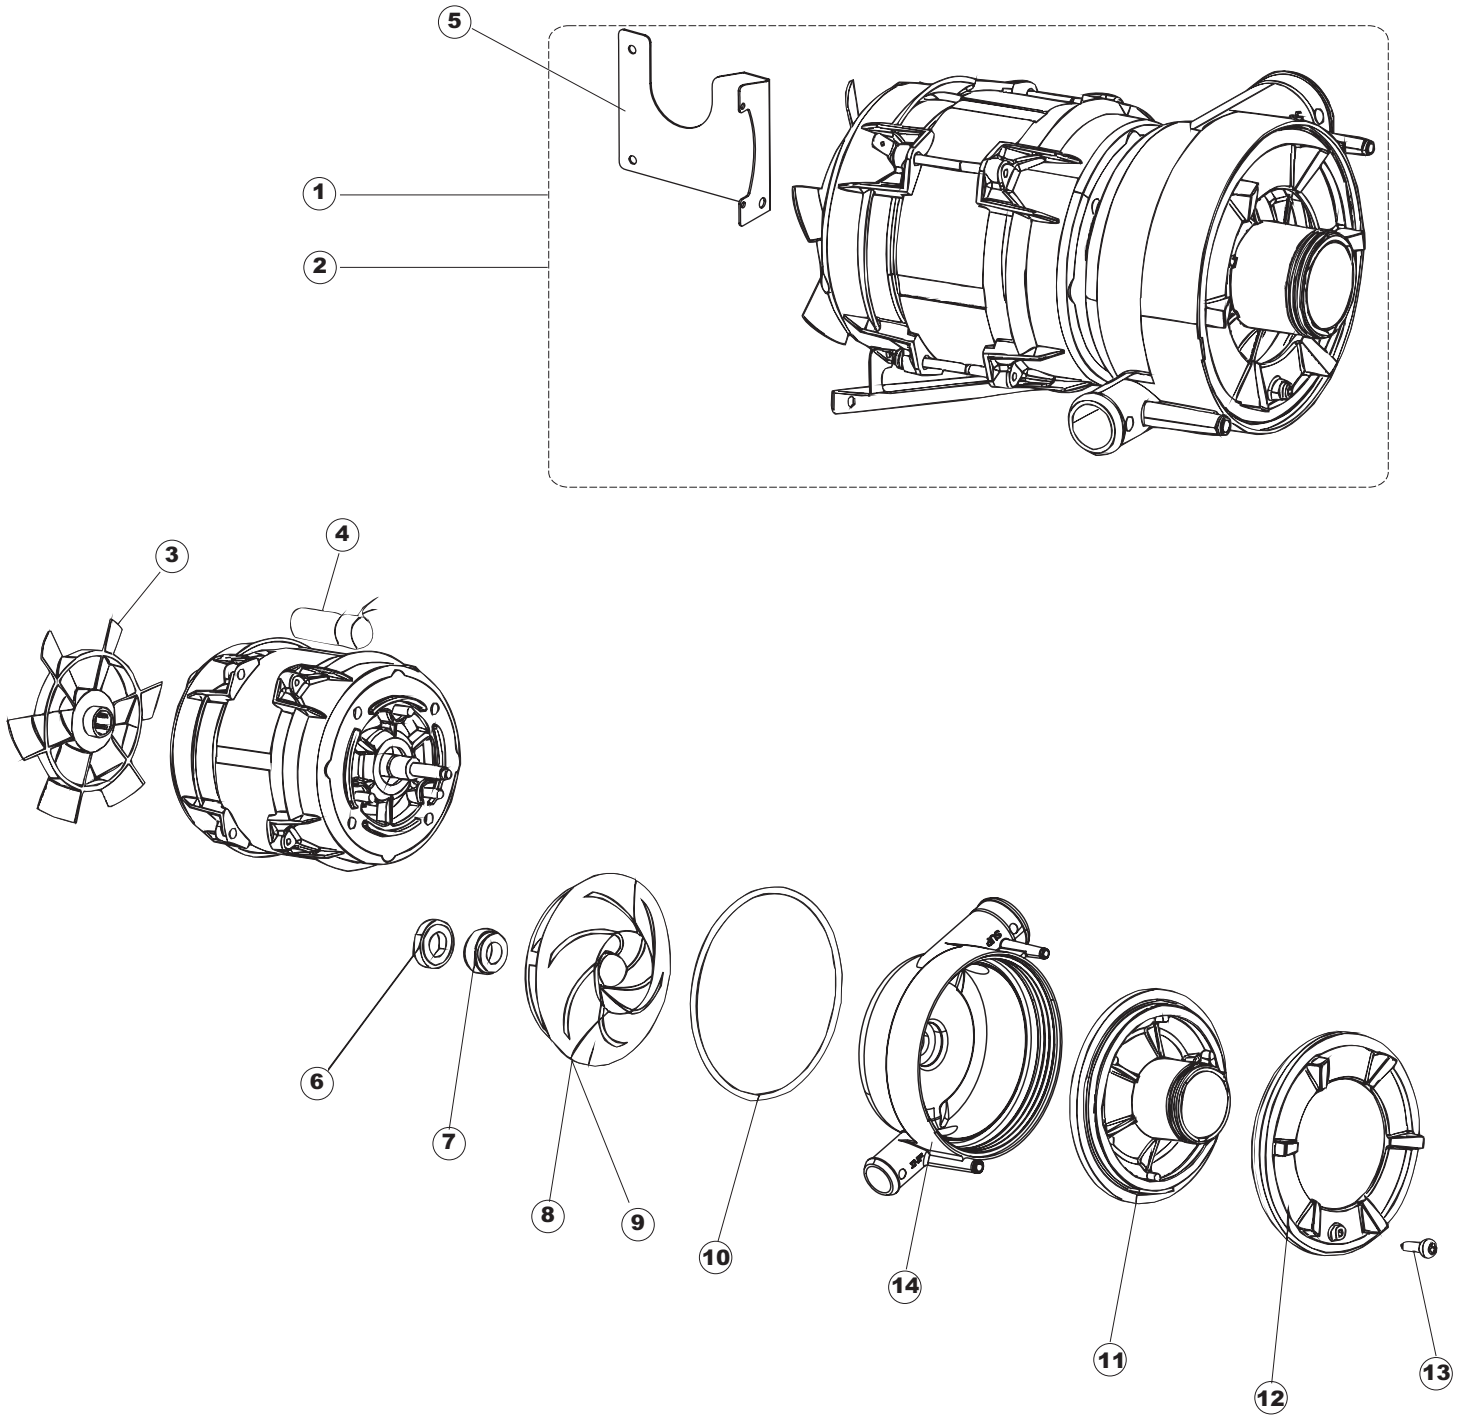

Tab.1: Carrosserie
Tab.2: Installation électrique
Tab.3: Composants de cuve
Tab.4: Circuit de lavage
Tab.5: Circuit de rinçage
Tab.6: Bras de lavage
Tab.7: Pompe de lavage
Tab.8: Pompe de vidange

Taf.1: Verkleidung
Taf.2: Elektrische Anlage
Taf.3: Bauteile im Waschtank
Taf.4: Spuelschaltung
Taf.5: Nachspuelschaltung
Taf.6: Wascharmee
Taf.7: Spuelpumpe
Taf.8: Laugenpumpe

Pompa scarico
Drain pump

1

2

(*) Ricambio consigliato.

Pagina	Posizione	Codice ricambio	Vecchio codice	Descrizione
1	1	69434		PANNELLO SUPERIORE NG281
1	2	69427		PANNELLO COMANDI
1	3	69142P		GRUPPO CAPPА SQUADRATA ISOLATA COMPLETA
1	4	80323	C.80323	ALZATINA POSTERIORE
1	5	927088	CWM7	MAGNETE PER MICROINTERRUTTORE CAPPА
1	6	80632B		SUPPORTO DI SOLLEVAMENTO CAPPА
1	7	80998		VITE PLASTICA M4X6 (DIN933) GOLD
1	8	80631		TUBO PASSACAVI PANNELLO POSTERIORE
1	9	80069		GUIDA CAPPА
1	10	80630		PANNELLO POSTERIORE
1	11	80162	C.80162	PANNELLO POSTERIORE
1	12	80275	C.80275	STAFFA AGGANCIО MOLLE ST - FINITA
1	13	80277	C.80277	PATTINO AGGANCIО MOLLE
1	14	80190	C.80190	SQUADRA SUPP.MANIGLIONE
1	15	926108	CMT520	MOLLA ACCIAIO A TRAZIONE PER LAVASTOVI-
1	16	926009	DAG332	GANCIO DI REGOLAZIONE MOLLE CAPPА
1	17	80023	C.80023	SQUADRA
1	18	80105	C.80105	TAMPONE FERMA CAPPА
1	19	80028		MANIGLIONE 20/10 (CAPPE COIBENTATE)
1	20	80240		TELAIO PORTACESTO
1	21	41042	C.41042	TAMPONE ADESIVO
1	22	80071	C.80071	PANNELLO LATERALE SINISTRO
1	23	80072	C.80072	PANNELLO LATERALE DESTRO
1	24	80079		PANNELLO ANTERIORE
1	25	73100		PIEDE
1	26	80078	C.80078	STAFFA SOTTOPIANI GOLD PG FINITO
2	1	69818		PROTEZIONE TRASPARENTE PER IMPIANTO
2	2	69401		PANNELLO PER COMPONENTI ELETTRICI
2	3	73350		CONTATTORE
2	4	H.228048		TAPPO PORTAFUSIBILE
2	5	228010		FUSIBILE 5X20 T4A RITARDATO 250V
2	6	H.228047		PORTAFUSIBILE