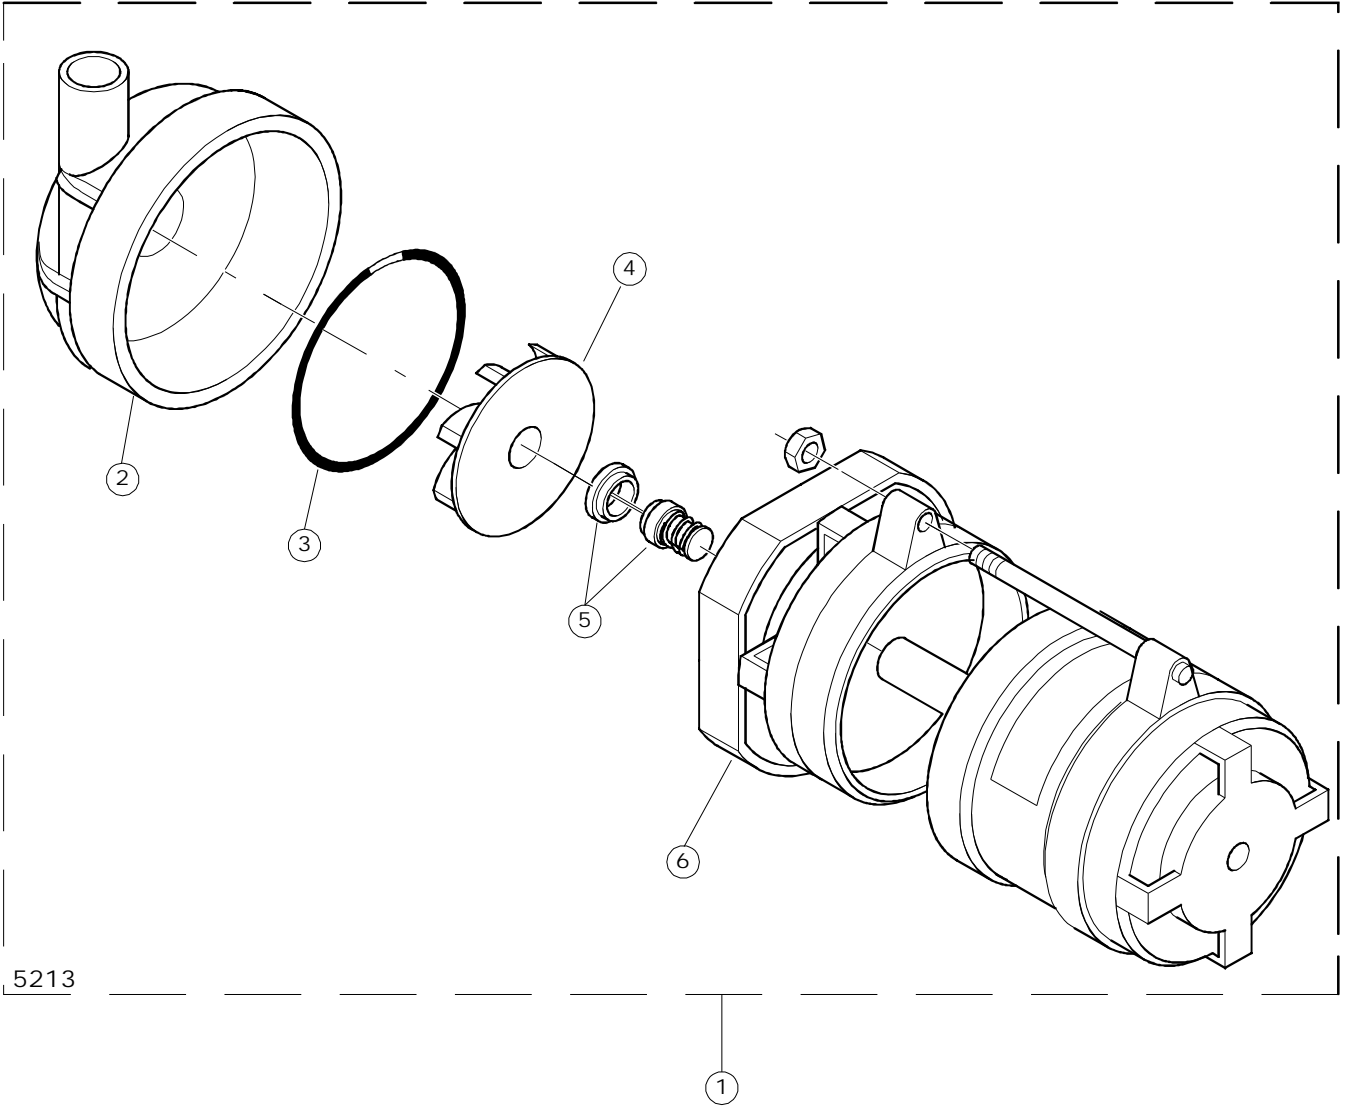

Taf. 1 – Verkleidung  
 Taf. 2 – Elektrische Anlage  
 Taf. 3 – Bauteile im Waschtank  
 Taf. 4 – Spuelarme – Klarspülung  
 Taf. 5 – Spülpumpe  
 Taf. 5A – Spülpumpe  
 Taf. 6 – Spülpumpe

5213

(\*) Ricambio consigliato.

Pagina	Posizione	Codice ricambio	Vecchio codice	Descrizione
1	1	80400	C.80400	CAPOT RIVER COIBENTATA
1	2	80068	C.80068	GUIDA CAPOT
1	3	80998		VITE PLASTICA M4X6 (DIN933) GOLD
1	4	80132		PERNO DI SOLLEVAMENTO CAPP
1	5	80131	C.80131	PERNO GUIDA
1	6	80130		BASE RUOTA CAPP
1	7	80324		PANNELLO SUPERIORE
1	8	80162	C.80162	PANNELLO POSTERIORE
1	9	926108	CMT520	MOLLA ACCIAIO A TRAZIONE PER LAVASTOVI-
1	10	80275	C.80275	STAFFA AGGANCI MOLLE ST - FINITA
1	11	80277	C.80277	PATTINO AGGANCI MOLLE
1	12	80190	C.80190	SQUADRA SUPP.MANIGLIONE
1	13	80105	C.80105	TAMPONE FERMA CAPP
1	14	80240		TELAIO PORTACESTO
1	15	80028		MANIGLIONE 20/10 (CAPPE COIBENTATE)
1	16	927088	CWM7	MAGNETE PER MICROINTERRUTTORE CAPP
1	17	80632		SUPPORTO DI SOLLEVAMENTO CAPP
1	18	80137		GRUPPO CAPP COIBENTATA
1	19	80071	C.80071	PANNELLO LATERALE SINISTRO
1	20	41042	C.41042	TAMPONE ADESIVO
1	21	926009	DAG332	GANCIO DI REGOLAZIONE MOLLE CAPP
1	22	80023	C.80023	SQUADRA
1	23	80072	C.80072	PANNELLO LATERALE DESTRO
1	24	80078	C.80078	STAFFA SOTTOPIANI GOLD PG FINITO
1	25	80075C		PANNELLO FRONTALE LOGO "COLGED"
1	26	926117	DWP128U	PIEDE
2	1	80372	C.80372	PANNELLO COMPONENTI ELETTRICI
2	2	229029	REB229029	RELE' FINDER 65.31 230/50
2	3	929115	DER1108	RELE 16A-230V
2	4	220011	REB220011	MORSETTIERA
2	5	215022		SCHEDA ESP1 1RELE' X GET5
2	6	215023		SCHEDA GET-5/NIAGARA-RIVER