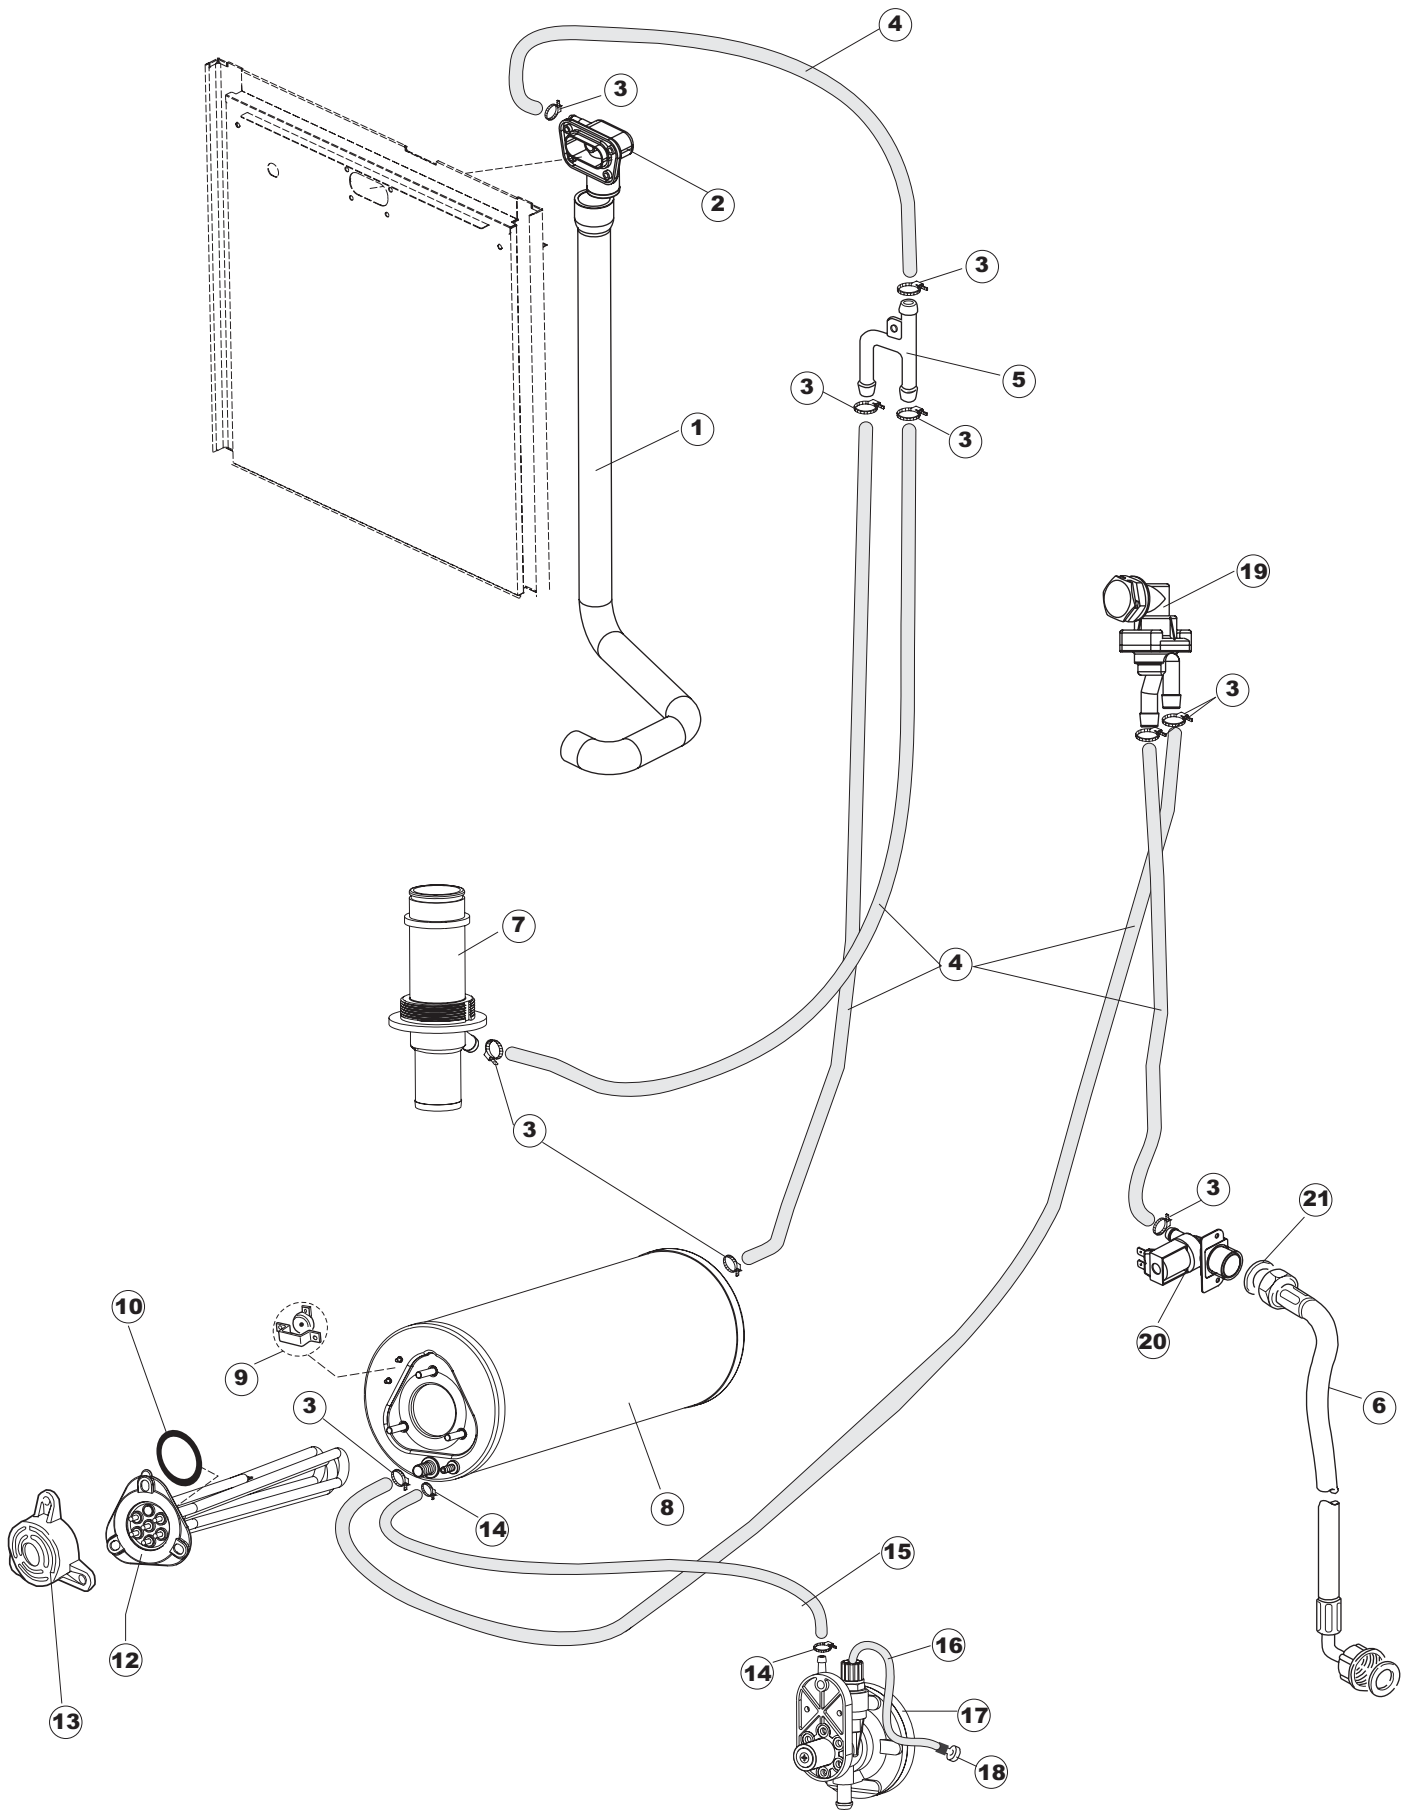

(*) Ricambio consigliato.

Pagina	Posizione	Codice ricambio	Vecchio codice	Descrizione
1	1	69141		GRUPPO CAPPА SQUADRATA LA50 COMPLETA
1	2	927088	CWM7	MAGNETE PER MICROINTERRUTTORE CAPPА
1	3	80632B		SUPPORTO DI SOLLEVAMENTO CAPPА
1	4	80998		VITE PLASTICA M4X6 (DIN933) GOLD
1	5	80068	C.80068	GUIDA CAPOT
1	6	80638		PANNELLO POSTERIORE SUPERIORE
1	7	80162	C.80162	PANNELLO POSTERIORE
1	8	80275	C.80275	STAFFA AGGANCIО MOLLE ST - FINITA
1	9	80277	C.80277	PATTINO AGGANCIО MOLLE
1	10	926007	CMT549	MOLLA ACCIAIO A TRAZIONE PER LAVASTOVI-
1	11	80190	C.80190	SQUADRA SUPP.MANIGLIONE
1	12	926009	DAG332	GANCIO DI REGOLAZIONE MOLLE CAPPА
1	13	80023	C.80023	SQUADRA
1	14	80105	C.80105	TAMPONE FERMA CAPPА
1	15	80027	C.80027	MANIGLIONE
1	16	41042	C.41042	TAMPONE ADESIVO
1	17	80240		TELAIO PORTACESTO
1	18	80071	C.80071	PANNELLO LATERALE SINISTRO
1	19	80072	C.80072	PANNELLO LATERALE DESTRO
1	20	80078	C.80078	STAFFA SOTTOPIANI GOLD PG FINITO
1	21	926117	DWP128U	PIEDE
1	22	69096		PANNELLO ANTERIORE
2	1	214086		PROTEZIONE TRASPARENTE PER IMPIANTO
2	2	236043	REB236043	TERMOSTATO BOILER TR711 TF-83°
2	3	69041		PANNELLO PER COMPONENTI ELETTRICI
2	4	80350		CONTATTORE
2	5	H.228048		TAPPO PORTAFUSIBILE
2	6	228010		FUSIBILE 5X20 T4A RITARDATO 250V
2	7	H.228047		PORTAFUSIBILE
2	8	215029		SCHEDA IGEA(88701-1060)ELT.LA50 IBRIDA
2	9	DER111		RELE 30A 230AC 653182300300
2	10	CWP2		PIEDINI SUPPORTO SCHEDA ELETTRONICA