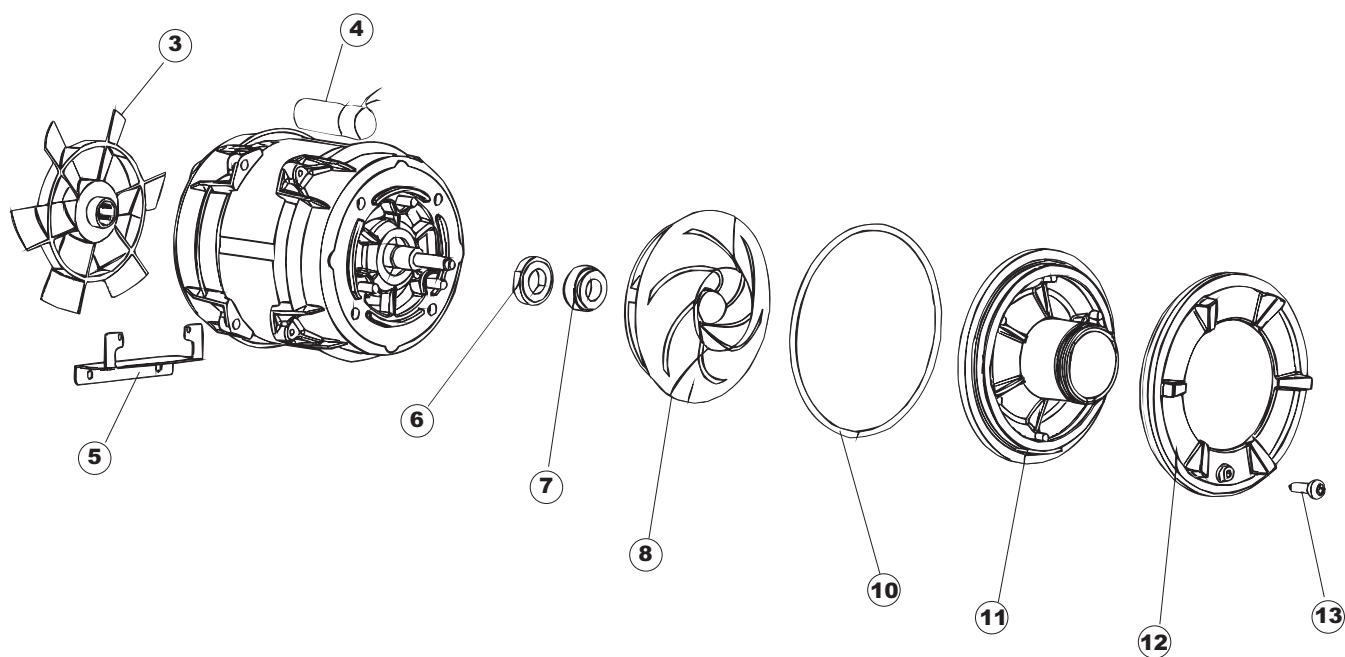

Tab.1: Carrosserie
Tab.2: Installation électrique
Tab.3: Composants de cuve
Tab.4: Circuit de lavage
Tab.5: Circuit de rinçage
Tab.6: Bras de lavage
Tab.7: Pompe de lavage
Tab.8: Pompe de vidange

Taf.1: Verkleidung
Taf.2: Elektrische Anlage
Taf.3: Bauteile im Waschtank
Taf.4: Spuelschaltung
Taf.5: Nachspuelschaltung
Taf.6: Wascharme
Taf.7: Spuelpumpe
Taf.8: Laugenpumpe

(*) Ricambio consigliato.

Pagina	Posizione	Codice ricambio	Vecchio codice	Descrizione
1	1	69141		GRUPPO CAPPА SQUADRATA LA50 COMPLETA
1	2	927088	CWM7	MAGNETE PER MICROINTERRUTTORE CAPPА
1	3	80632B		SUPPORTO DI SOLLEVAMENTO CAPPА
1	4	80998		VITE PLASTICA M4X6 (DIN933) GOLD
1	5	80068	C.80068	GUIDA CAPOT
1	6	80638		PANNELLO POSTERIORE SUPERIORE
1	7	80162	C.80162	PANNELLO POSTERIORE
1	8	80275	C.80275	STAFFA AGGANCIО MOLLE ST - FINITA
1	9	80277	C.80277	PATTINO AGGANCIО MOLLE
1	10	926007	CMT549	MOLLA ACCIAIO A TRAZIONE PER LAVASTOVI-
1	11	80190	C.80190	SQUADRA SUPP.MANIGLIONE
1	12	926009	DAG332	GANCIO DI REGOLAZIONE MOLLE CAPPА
1	13	80023	C.80023	SQUADRA
1	14	80105	C.80105	TAMPONE FERMA CAPPА
1	15	80027	C.80027	MANIGLIONE
1	16	41042	C.41042	TAMPONE ADESIVO
1	17	80240		TELAIO PORTACESTO
1	18	80071	C.80071	PANNELLO LATERALE SINISTRO
1	19	80072	C.80072	PANNELLO LATERALE DESTRO
1	20	80078	C.80078	STAFFA SOTTOPIANI GOLD PG FINITO
1	21	926117	DWP128U	PIEDE
1	22	69096		PANNELLO ANTERIORE
2	1	214086		PROTEZIONE TRASPARENTE PER IMPIANTO
2	2	236043	REB236043	TERMOSTATO BOILER TR711 TF-83°
2	3	69041		PANNELLO PER COMPONENTI ELETTRICI
2	4	80350		CONTATTORE
2	5	H.228048		TAPPO PORTAFUSIBILE
2	6	228010		FUSIBILE 5X20 T4A RITARDATO 250V
2	7	H.228047		PORTAFUSIBILE
2	8	215029		SCHEDA IGEA(88701-1060)ELT.LA50 IBRIDA
2	9	DER111		RELE 30A 230AC 653182300300
2	10	CWP2		PIEDINI SUPPORTO SCHEDA ELETTRONICA