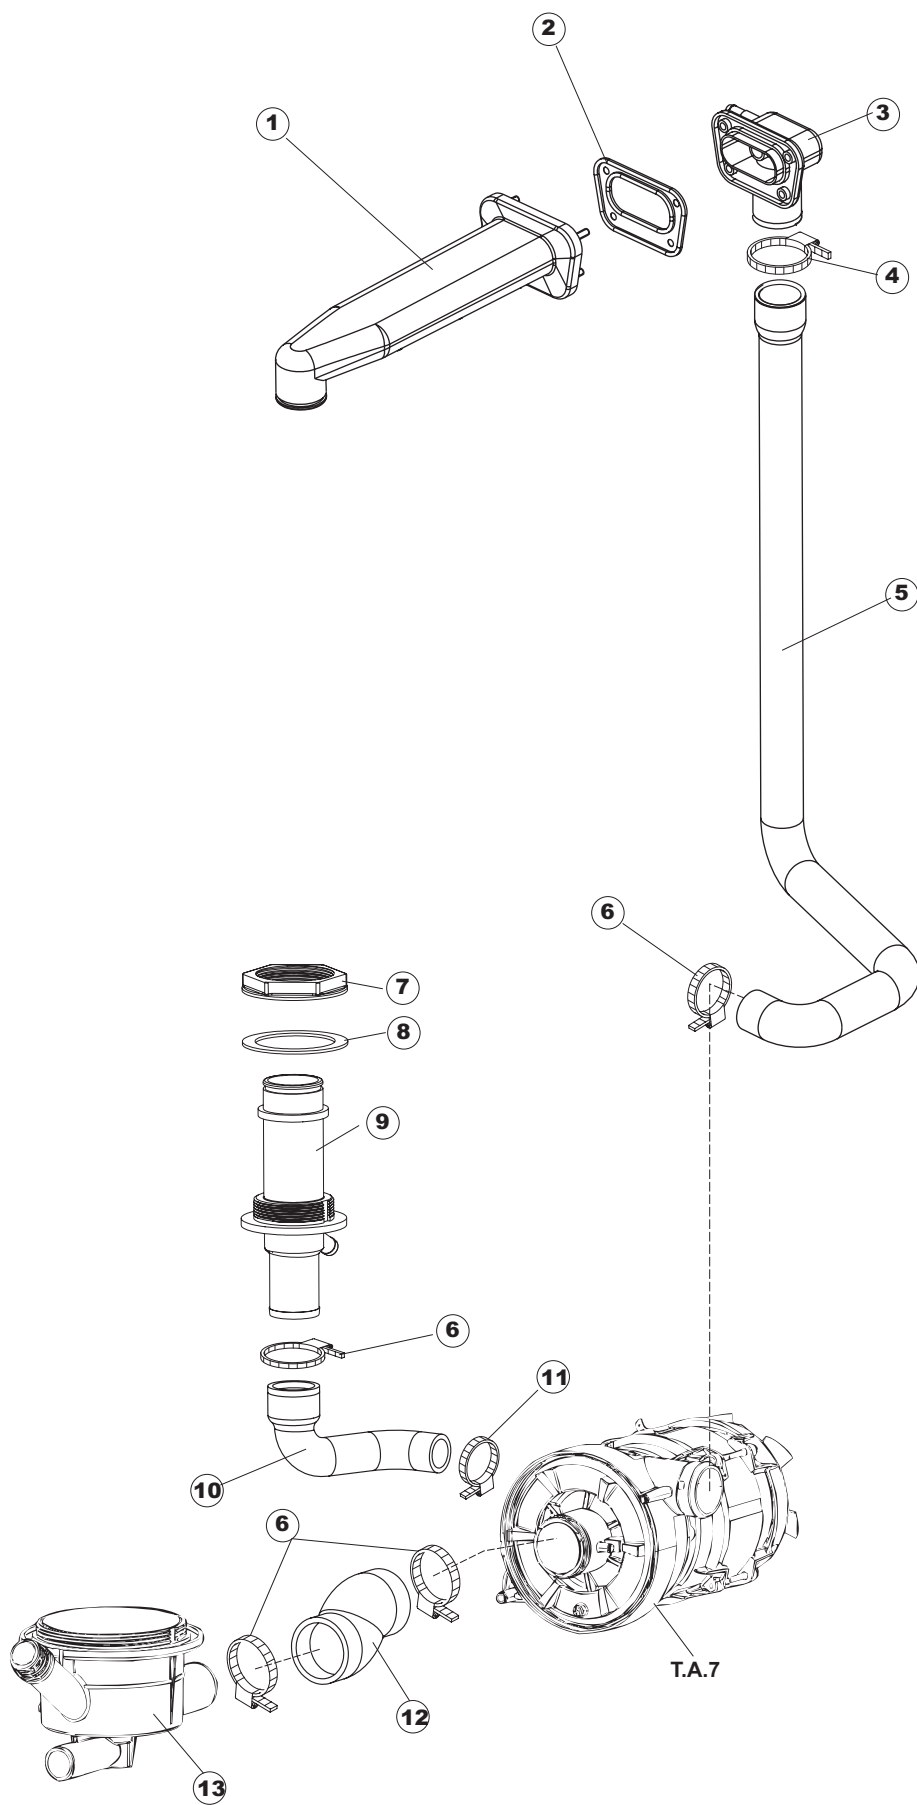

Tav.1: Machine body
Tav.2: Electrical components
Tav.3: Components in the tank
Tav.4: Washing circuit
Tav.5: Rinsing circuit
Tav.6: Washing arms
Tav.7: Washing pump
Tav.8: Draining pump

Tab.1: Carrocería
Tab.2: Instalación eléctrica
Tab.3: Componentes en cuba
Tab.4: Circuito de lavado
Tab.5: Circuito d'enjuague
Tab.6: Brazos de lavado
Tab.7: Bomba de lavado
Tab.8: Bomba de descarga

(*) Ricambio consigliato.

Pagina	Posizione	Codice ricambio	Vecchio codice	Descrizione
1	1	69141		GRUPPO CAPPА SQUADRATA LA50 COMPLETA
1	2	927088	CWM7	MAGNETE PER MICROINTERRUTTORE CAPPА
1	3	80632B		SUPPORTO DI SOLLEVAMENTO CAPPА
1	4	80998		VITE PLASTICA M4X6 (DIN933) GOLD
1	5	80068	C.80068	GUIDA CAPOT
1	6	80638		PANNELLO POSTERIORE SUPERIORE
1	7	80162	C.80162	PANNELLO POSTERIORE
1	8	80275	C.80275	STAFFA AGGANCIО MOLLE ST - FINITA
1	9	80277	C.80277	PATTINO AGGANCIО MOLLE
1	10	926007	CMT549	MOLLA ACCIAIO A TRAZIONE PER LAVASTOVI-
1	11	80190	C.80190	SQUADRA SUPP.MANIGLIONE
1	12	926009	DAG332	GANCIO DI REGOLAZIONE MOLLE CAPPА
1	13	80023	C.80023	SQUADRA
1	14	80105	C.80105	TAMPONE FERMA CAPPА
1	15	80027	C.80027	MANIGLIONE
1	16	41042	C.41042	TAMPONE ADESIVO
1	17	80240		TELAIO PORTACESTO
1	18	80071	C.80071	PANNELLO LATERALE SINISTRO
1	19	80072	C.80072	PANNELLO LATERALE DESTRO
1	20	80078	C.80078	STAFFA SOTTOPIANI GOLD PG FINITO
1	21	926117	DWP128U	PIEDE
1	22	69096		PANNELLO ANTERIORE
2	1	214086		PROTEZIONE TRASPARENTE PER IMPIANTO
2	2	236043	REB236043	TERMOSTATO BOILER TR711 TF-83°
2	3	69041		PANNELLO PER COMPONENTI ELETTRICI
2	4	80350		CONTATTORE
2	5	H.228048		TAPPO PORTAFUSIBILE
2	6	228010		FUSIBILE 5X20 T4A RITARDATO 250V
2	7	H.228047		PORTAFUSIBILE
2	8	215029		SCHEDA IGEA(88701-1060)ELT.LA50 IBRIDA
2	9	DER111		RELE 30A 230AC 653182300300
2	10	CWP2		PIEDINI SUPPORTO SCHEDA ELETTRONICA