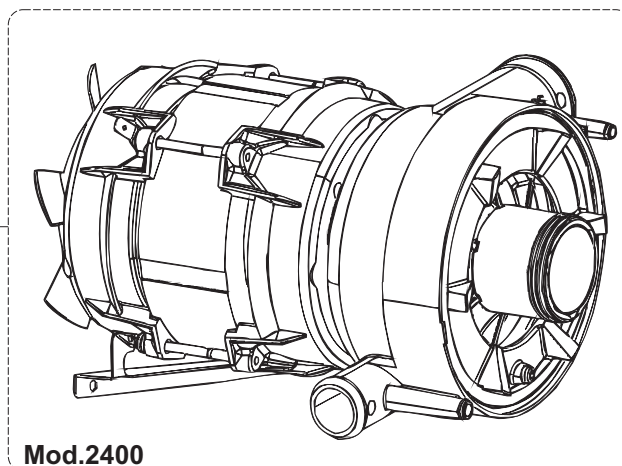

Tab.1: Carrosserie
Tab.2: Installation électrique
Tab.3: Composants de cuve
Tab.4: Circuit de lavage
Tab.5: Circuit de rinçage
Tab.6: Bras de lavage
Tab.7: Pompe de lavage
Tab.8: Pompe de vidange

Taf.1: Verkleidung
Taf.2: Elektrische Anlage
Taf.3: Bauteile im Waschtank
Taf.4: Spuelschaltung
Taf.5: Nachspuelschaltung
Taf.6: Wascharme
Taf.7: Spuelpumpe
Taf.8: Laugenpumpe

(*) Ricambio consigliato.

Pagina	Posizione	Codice ricambio	Vecchio codice	Descrizione
1	1	69141		GRUPPO CAPPА SQUADRATA LA50 COMPLETA
1	2	927088	CWM7	MAGNETE PER MICROINTERRUTTORE CAPPА
1	3	80632B		SUPPORTO DI SOLLEVAMENTO CAPPА
1	4	80998		VITE PLASTICA M4X6 (DIN933) GOLD
1	5	80068	C.80068	GUIDA CAPOT
1	6	80638		PANNELLO POSTERIORE SUPERIORE
1	7	80162	C.80162	PANNELLO POSTERIORE
1	8	80275	C.80275	STAFFA AGGANCIО MOLLE ST - FINITA
1	9	80277	C.80277	PATTINO AGGANCIО MOLLE
1	10	926007	CMT549	MOLLA ACCIAIO A TRAZIONE PER LAVASTOVI-
1	11	80190	C.80190	SQUADRA SUPP.MANIGLIONE
1	12	926009	DAG332	GANCIO DI REGOLAZIONE MOLLE CAPPА
1	13	80023	C.80023	SQUADRA
1	14	80105	C.80105	TAMPONE FERMA CAPPА
1	15	80027	C.80027	MANIGLIONE
1	16	41042	C.41042	TAMPONE ADESIVO
1	17	80240		TELAIO PORTACESTO
1	18	80071	C.80071	PANNELLO LATERALE SINISTRO
1	19	80072	C.80072	PANNELLO LATERALE DESTRO
1	20	80078	C.80078	STAFFA SOTTOPIANI GOLD PG FINITO
1	21	926117	DWP128U	PIEDE
1	22	69096		PANNELLO ANTERIORE
2	1	214086		PROTEZIONE TRASPARENTE PER IMPIANTO
2	2	236043	REB236043	TERMOSTATO BOILER TR711 TF-83°
2	3	69041		PANNELLO PER COMPONENTI ELETTRICI
2	4	80350		CONTATTORE
2	5	H.228048		TAPPO PORTAFUSIBILE
2	6	228010		FUSIBILE 5X20 T4A RITARDATO 250V
2	7	H.228047		PORTAFUSIBILE
2	8	215029		SCHEDA IGEA(88701-1060)ELT.LA50 IBRIDA
2	9	DER111		RELE 30A 230AC 653182300300
2	10	CWP2		PIEDINI SUPPORTO SCHEDA ELETTRONICA