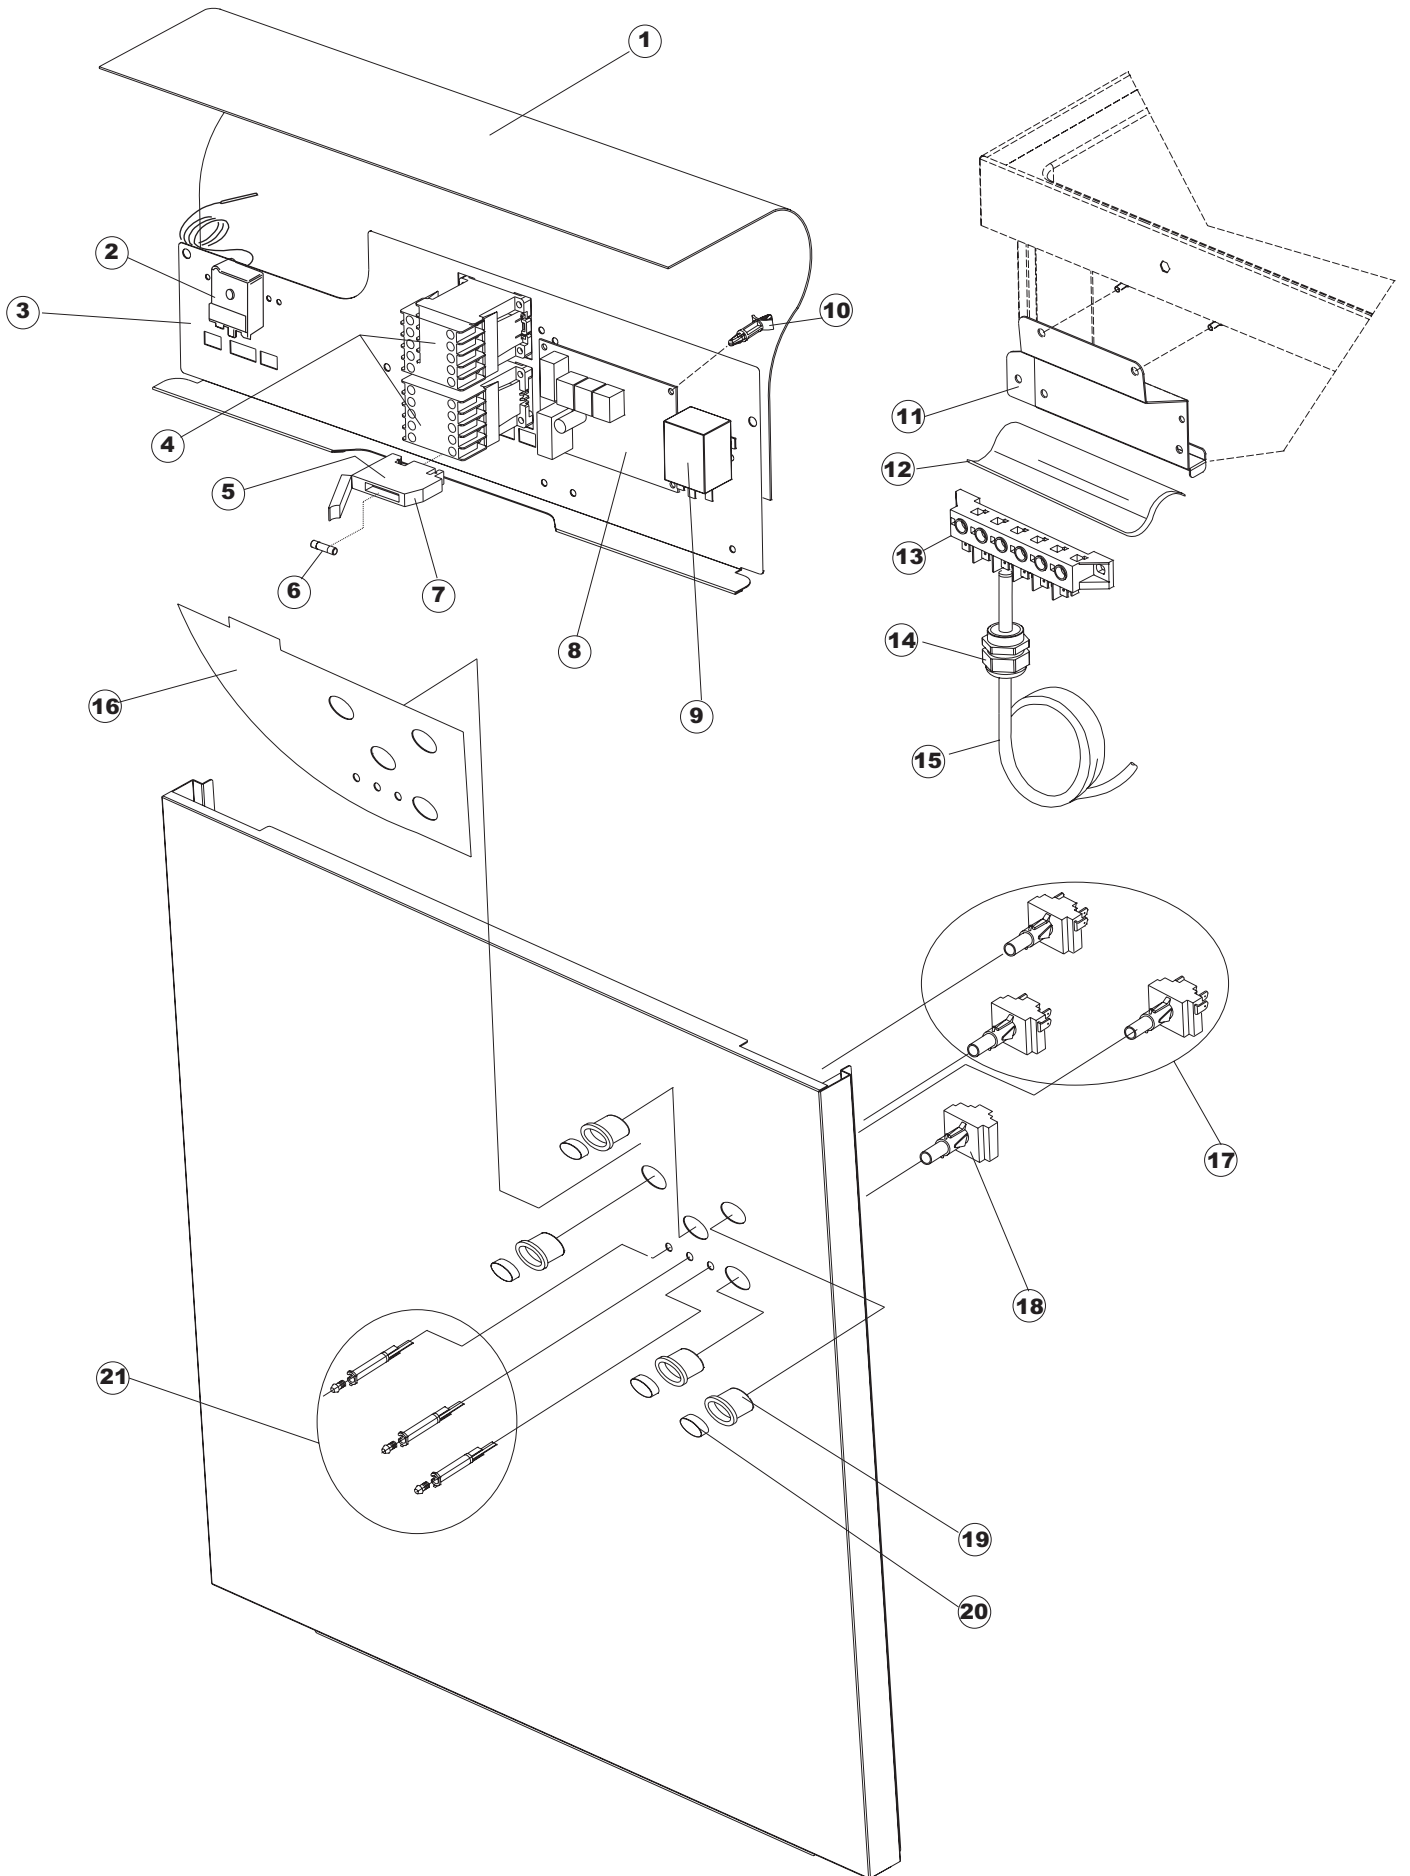

Tav.1: Carrozzeria
Tav.2: Impianto elettrico
Tav.3: Componenti in vasca
Tav.4: Circuito di lavaggio
Tav.5: Circuito di risciacquo
Tav.6: Lance di lavaggio
Tav.7: Pompa di lavaggio
Tav.8: Pompa di scarico

Tav.1: Machine body
Tav.2: Electrical components
Tav.3: Components in the tank
Tav.4: Washing circuit
Tav.5: Rinsing circuit
Tav.6: Washing arms
Tav.7: Washing pump
Tav.8: Draining pump

Tab.1: Carrocería
Tab.2: Instalación eléctrica
Tab.3: Componentes en cuba
Tab.4: Circuito de lavado
Tab.5: Circuito d'enjuague
Tab.6: Brazos de lavado
Tab.7: Bomba de lavado
Tab.8: Bomba de descarga

(*) Ricambio consigliato.

Pagina	Posizione	Codice ricambio	Vecchio codice	Descrizione
1	1	69141		GRUPPO CAPPА SQUADRATA LA50 COMPLETA
1	2	927088	CWM7	MAGNETE PER MICROINTERRUTTORE CAPPА
1	3	80632B		SUPPORTO DI SOLLEVAMENTO CAPPА
1	4	80998		VITE PLASTICA M4X6 (DIN933) GOLD
1	5	80068	C.80068	GUIDA CAPOT
1	6	80638		PANNELLO POSTERIORE SUPERIORE
1	7	80162	C.80162	PANNELLO POSTERIORE
1	8	80275	C.80275	STAFFA AGGANCIО MOLLE ST - FINITA
1	9	80277	C.80277	PATTINO AGGANCIО MOLLE
1	10	926007	CMT549	MOLLA ACCIAIO A TRAZIONE PER LAVASTOVI-
1	11	80190	C.80190	SQUADRA SUPP.MANIGLIONE
1	12	926009	DAG332	GANCIO DI REGOLAZIONE MOLLE CAPPА
1	13	80023	C.80023	SQUADRA
1	14	80105	C.80105	TAMPONE FERMA CAPPА
1	15	80027	C.80027	MANIGLIONE
1	16	41042	C.41042	TAMPONE ADESIVO
1	17	80240		TELAIO PORTACESTO
1	18	80071	C.80071	PANNELLO LATERALE SINISTRO
1	19	80072	C.80072	PANNELLO LATERALE DESTRO
1	20	80078	C.80078	STAFFA SOTTOPIANI GOLD PG FINITO
1	21	926117	DWP128U	PIEDE
1	22	69096		PANNELLO ANTERIORE
2	1	214086		PROTEZIONE TRASPARENTE PER IMPIANTO
2	2	236043	REB236043	TERMOSTATO BOILER TR711 TF-83°
2	3	69041		PANNELLO PER COMPONENTI ELETTRICI
2	4	80350		CONTATTORE
2	5	H.228048		TAPPO PORTAFUSIBILE
2	6	228010		FUSIBILE 5X20 T4A RITARDATO 250V
2	7	H.228047		PORTAFUSIBILE
2	8	215029		SCHEDA IGEA(88701-1060)ELT.LA50 IBRIDA
2	9	DER111		RELE 30A 230AC 653182300300
2	10	CWP2		PIEDINI SUPPORTO SCHEDA ELETTRONICA