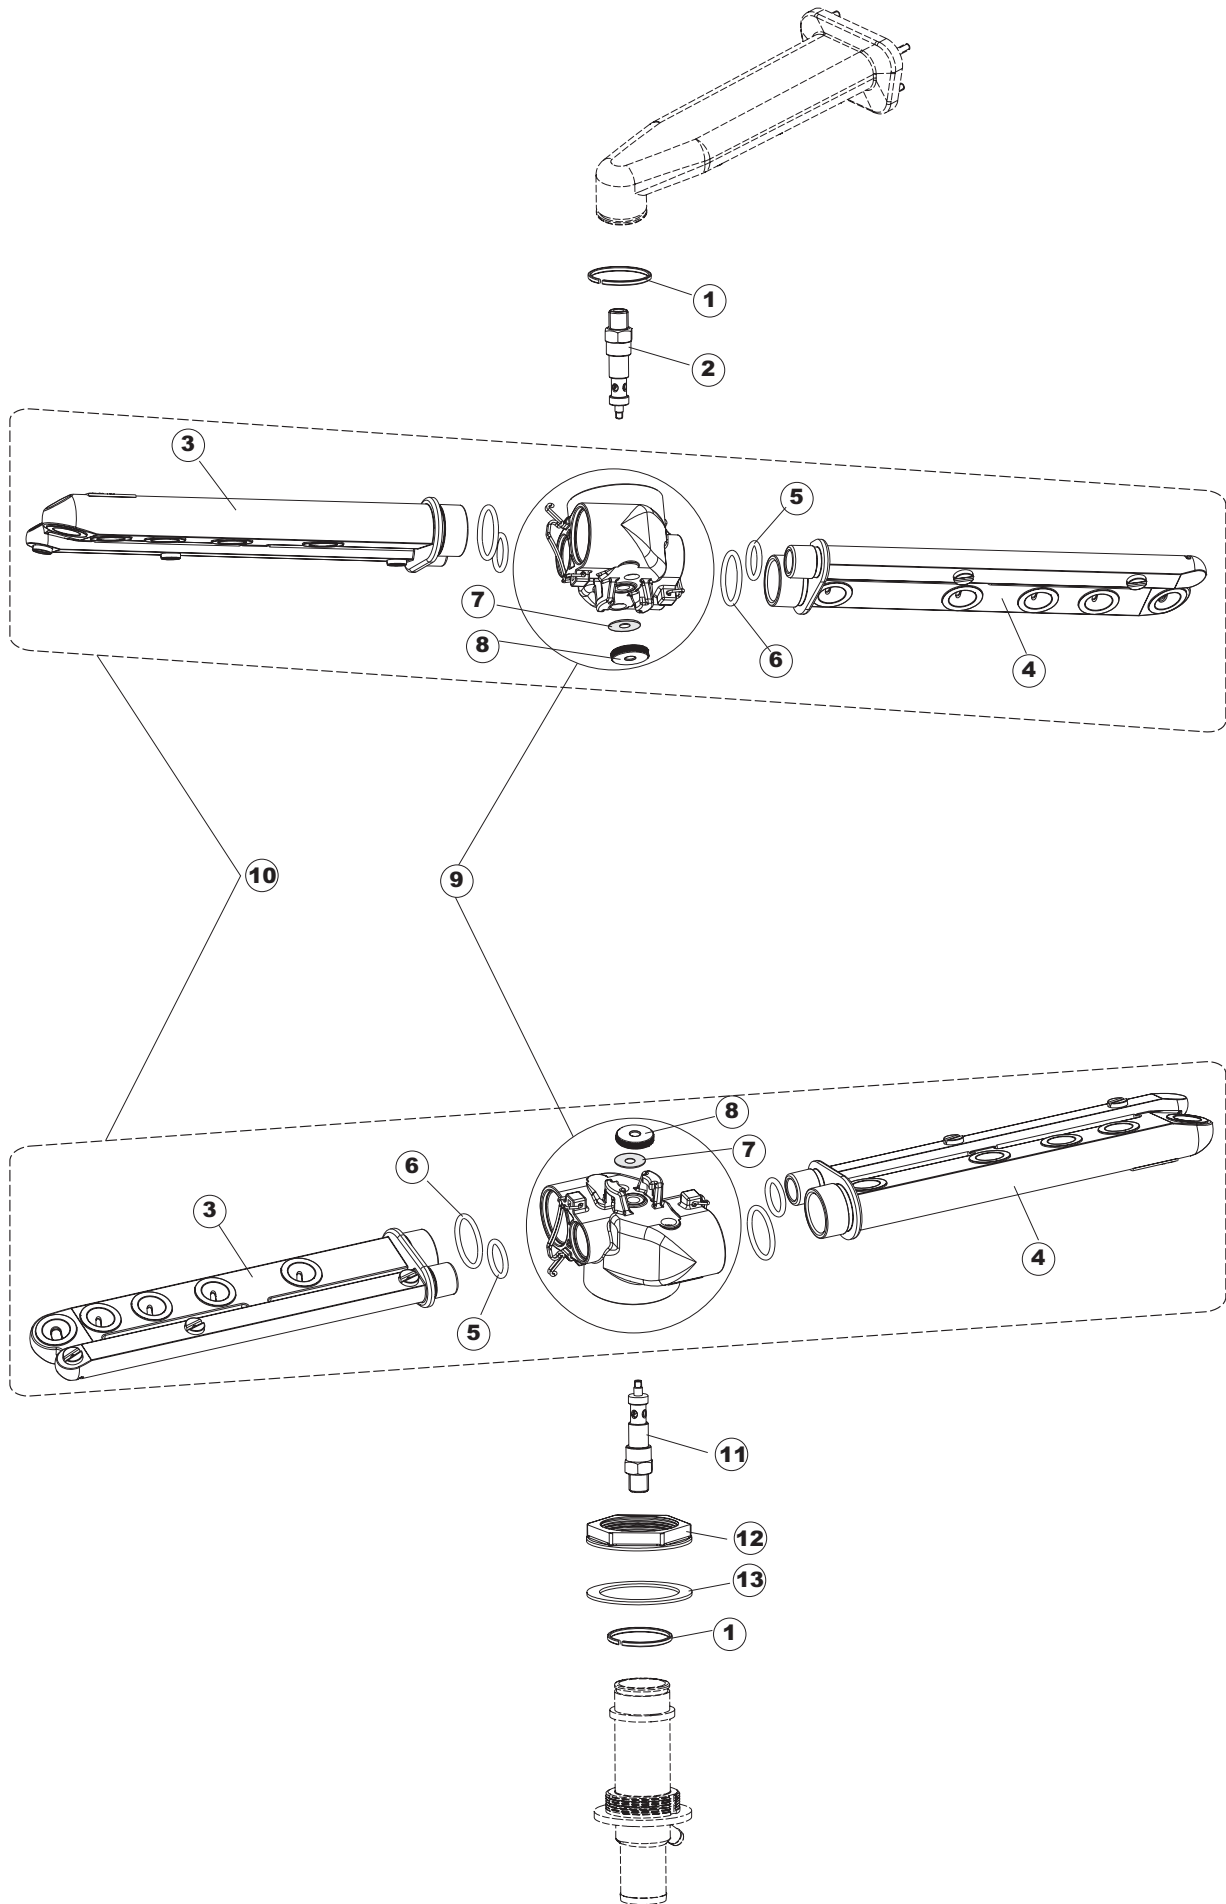

Tab.1: Carrosserie
Tab.2: Installation électrique
Tab.3: Composants de cuve
Tab.4: Circuit de lavage
Tab.5: Circuit de rinçage
Tab.6: Bras de lavage
Tab.7: Pompe de lavage
Tab.8: Pompe de vidange

Taf.1: Verkleidung
Taf.2: Elektrische Anlage
Taf.3: Bauteile im Waschtank
Taf.4: Spuelschaltung
Taf.5: Nachspuelschaltung
Taf.6: Wascharme
Taf.7: Spuelpumpe
Taf.8: Laugenpumpe

(*) Ricambio consigliato.

Pagina	Posizione	Codice ricambio	Vecchio codice	Descrizione
1	1	69141		GRUPPO CAPPА SQUADRATA LA50 COMPLETA
1	2	927088	CWM7	MAGNETE PER MICROINTERRUTTORE CAPPА
1	3	80632B		SUPPORTO DI SOLLEVAMENTO CAPPА
1	4	80998		VITE PLASTICA M4X6 (DIN933) GOLD
1	5	80068	C.80068	GUIDA CAPOT
1	6	80638		PANNELLO POSTERIORE SUPERIORE
1	7	80162	C.80162	PANNELLO POSTERIORE
1	8	80275	C.80275	STAFFA AGGANCIО MOLLE ST - FINITA
1	9	80277	C.80277	PATTINO AGGANCIО MOLLE
1	10	926007	CMT549	MOLLA ACCIAIO A TRAZIONE PER LAVASTOVI-
1	11	80190	C.80190	SQUADRA SUPP.MANIGLIONE
1	12	926009	DAG332	GANCIO DI REGOLAZIONE MOLLE CAPPА
1	13	80023	C.80023	SQUADRA
1	14	80105	C.80105	TAMPONE FERMA CAPPА
1	15	80027	C.80027	MANIGLIONE
1	16	41042	C.41042	TAMPONE ADESIVO
1	17	80240		TELAIO PORTACESTO
1	18	80071	C.80071	PANNELLO LATERALE SINISTRO
1	19	80072	C.80072	PANNELLO LATERALE DESTRO
1	20	80078	C.80078	STAFFA SOTTOPIANI GOLD PG FINITO
1	21	926117	DWP128U	PIEDE
1	22	69096		PANNELLO ANTERIORE
2	1	214086		PROTEZIONE TRASPARENTE PER IMPIANTO
2	2	236043	REB236043	TERMOSTATO BOILER TR711 TF-83°
2	3	69041		PANNELLO PER COMPONENTI ELETTRICI
2	4	80350		CONTATTORE
2	5	H.228048		TAPPO PORTAFUSIBILE
2	6	228010		FUSIBILE 5X20 T4A RITARDATO 250V
2	7	H.228047		PORTAFUSIBILE
2	8	215029		SCHEDA IGEA(88701-1060)ELT.LA50 IBRIDA
2	9	DER111		RELE 30A 230AC 653182300300
2	10	CWP2		PIEDINI SUPPORTO SCHEDA ELETTRONICA