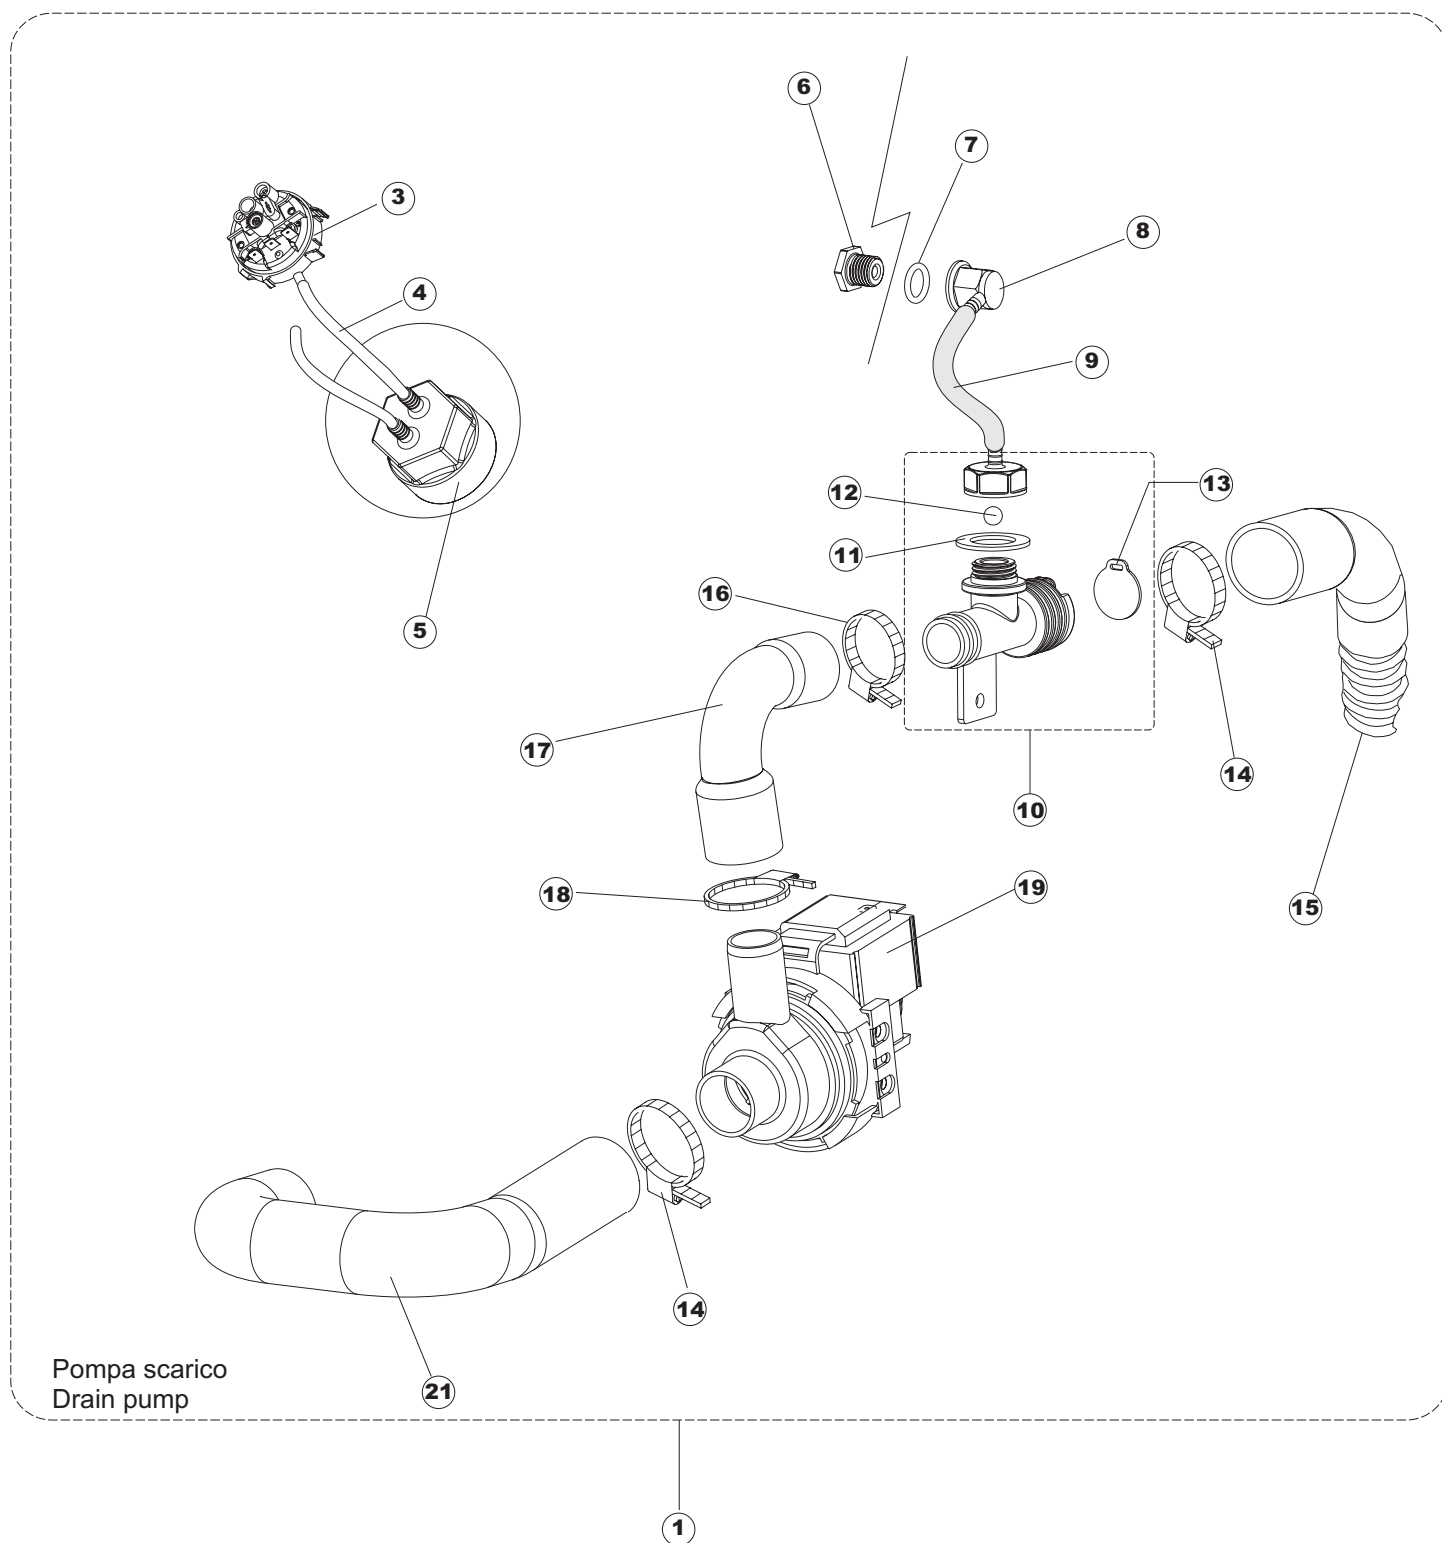

(*) Ricambio consigliato.

Pagina	Posizione	Codice ricambio	Vecchio codice	Descrizione
1	1	69141		GRUPPO CAPPА SQUADRATA LA50 COMPLETA
1	2	927088	CWM7	MAGNETE PER MICROINTERRUTTORE CAPPА
1	3	80632B		SUPPORTO DI SOLLEVAMENTO CAPPА
1	4	80998		VITE PLASTICA M4X6 (DIN933) GOLD
1	5	80068	C.80068	GUIDA CAPOT
1	6	80638		PANNELLO POSTERIORE SUPERIORE
1	7	80162	C.80162	PANNELLO POSTERIORE
1	8	80275	C.80275	STAFFA AGGANCIО MOLLE ST - FINITA
1	9	80277	C.80277	PATTINO AGGANCIО MOLLE
1	10	926007	CMT549	MOLLA ACCIAIO A TRAZIONE PER LAVASTOVI-
1	11	80190	C.80190	SQUADRA SUPP.MANIGLIONE
1	12	926009	DAG332	GANCIO DI REGOLAZIONE MOLLE CAPPА
1	13	80023	C.80023	SQUADRA
1	14	80105	C.80105	TAMPONE FERMA CAPPА
1	15	80027	C.80027	MANIGLIONE
1	16	41042	C.41042	TAMPONE ADESIVO
1	17	80240		TELAIO PORTACESTO
1	18	80071	C.80071	PANNELLO LATERALE SINISTRO
1	19	80072	C.80072	PANNELLO LATERALE DESTRO
1	20	80078	C.80078	STAFFA SOTTOPIANI GOLD PG FINITO
1	21	926117	DWP128U	PIEDE
1	22	69096		PANNELLO ANTERIORE
2	1	214086		PROTEZIONE TRASPARENTE PER IMPIANTO
2	2	236043	REB236043	TERMOSTATO BOILER TR711 TF-83°
2	3	69041		PANNELLO PER COMPONENTI ELETTRICI
2	4	80350		CONTATTORE
2	5	H.228048		TAPPO PORTAFUSIBILE
2	6	228010		FUSIBILE 5X20 T4A RITARDATO 250V
2	7	H.228047		PORTAFUSIBILE
2	8	215029		SCHEDA IGEA(88701-1060)ELT.LA50 IBRIDA
2	9	DER111		RELE 30A 230AC 653182300300
2	10	CWP2		PIEDINI SUPPORTO SCHEDA ELETTRONICA