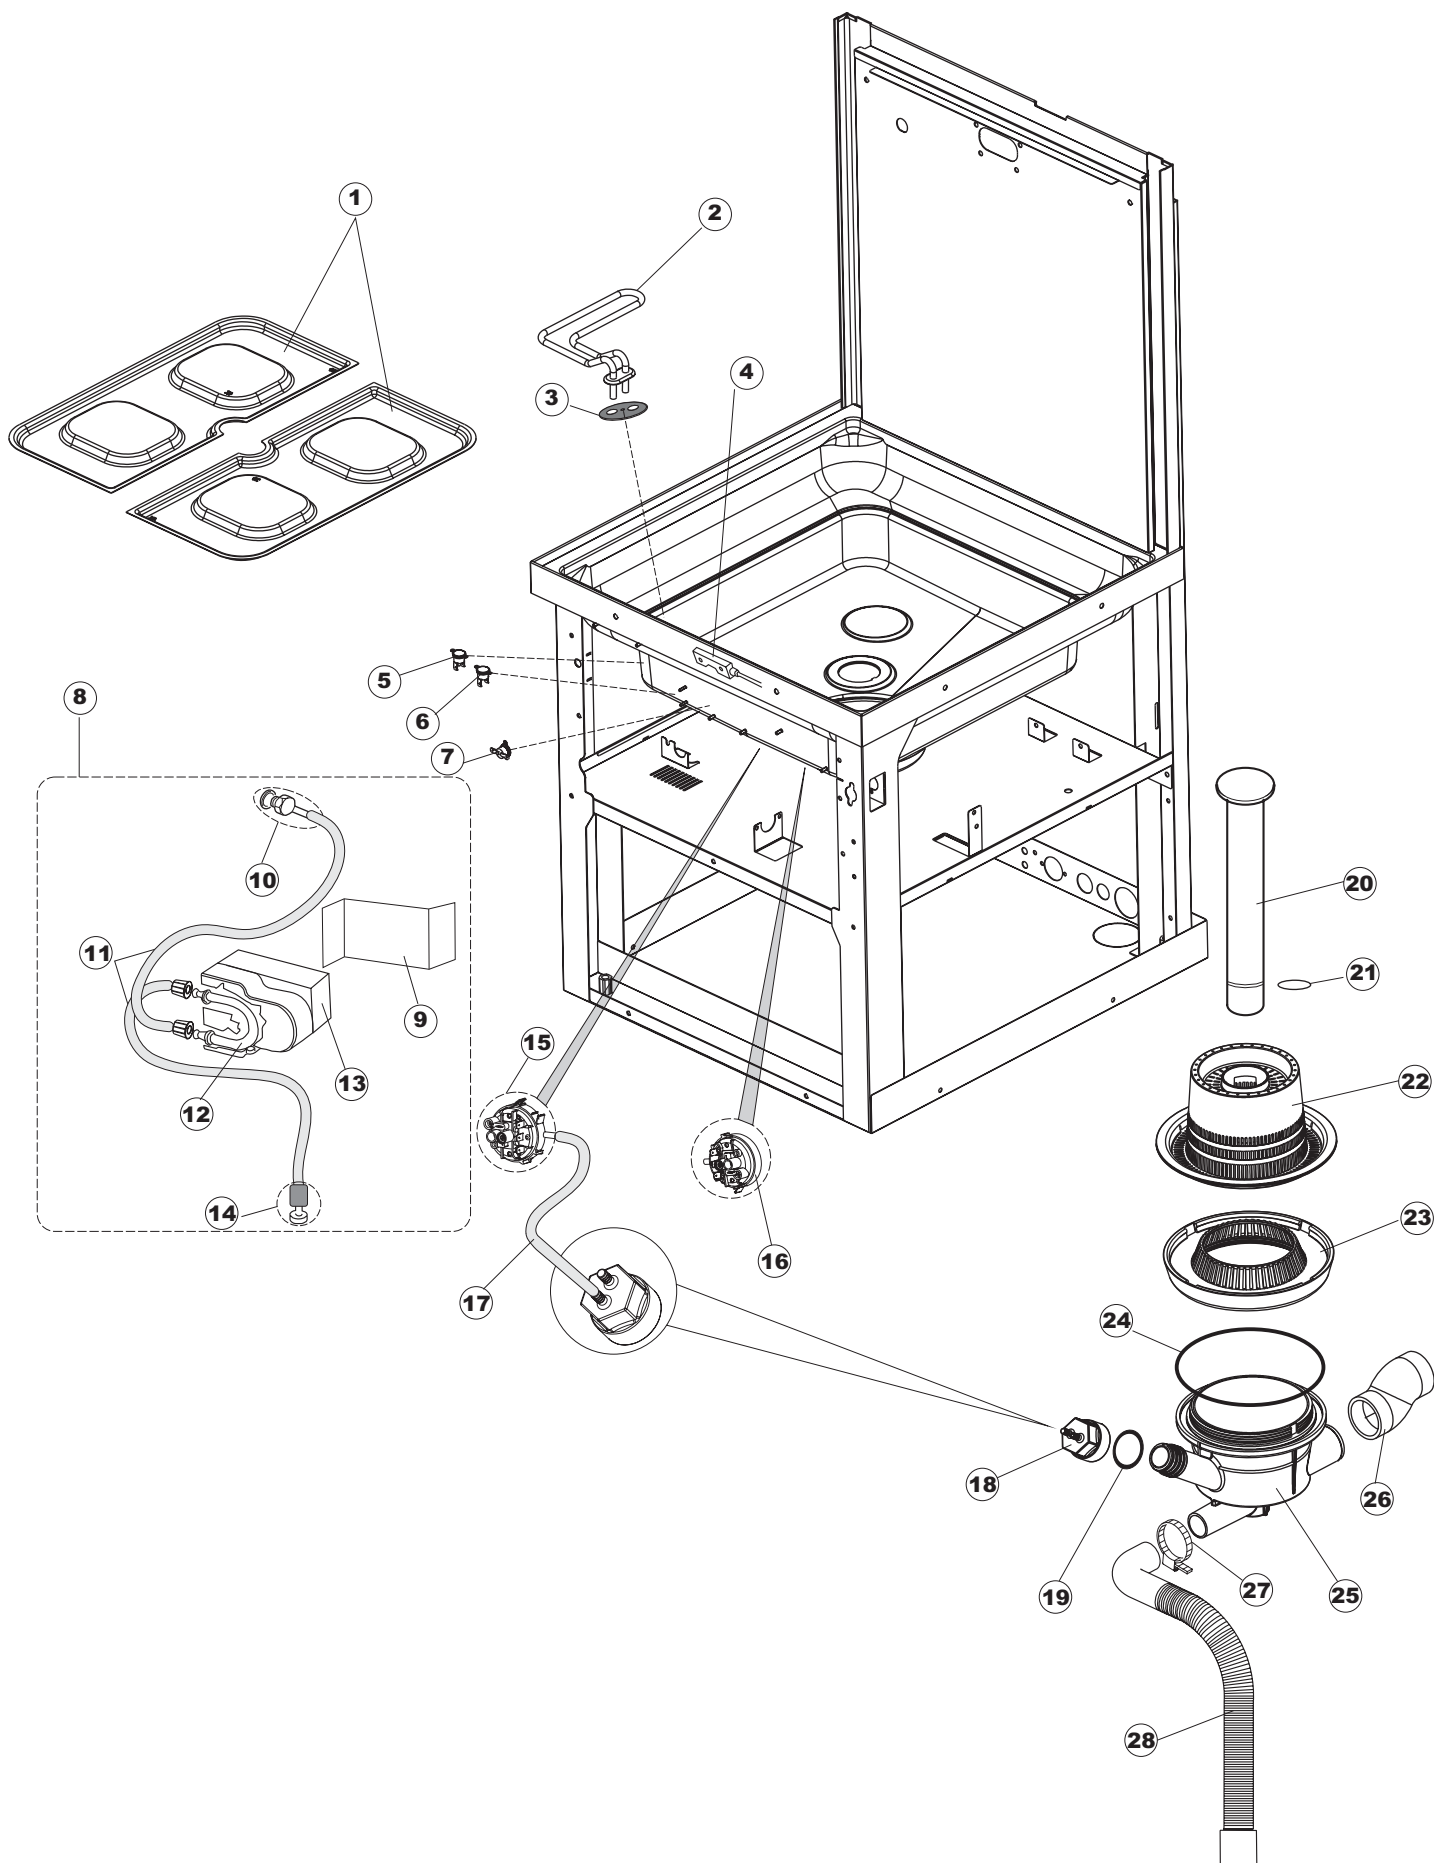

Tav.1: Machine body
Tav.2: Electrical components
Tav.3: Components in the tank
Tav.4: Washing circuit
Tav.5: Rinsing circuit
Tav.6: Washing arms
Tav.7: Washing pump
Tav.8: Draining pump

Tab.1: Carrocería
Tab.2: Instalación eléctrica
Tab.3: Componentes en cuba
Tab.4: Circuito de lavado
Tab.5: Circuito d'enjuague
Tab.6: Brazos de lavado
Tab.7: Bomba de lavado
Tab.8: Bomba de descarga

(*) Ricambio consigliato.

Pagina	Posizione	Codice ricambio	Vecchio codice	Descrizione
1	1	69141		GRUPPO CAPPА SQUADRATA LA50 COMPLETA
1	2	927088	CWM7	MAGNETE PER MICROINTERRUTTORE CAPPА
1	3	80632B		SUPPORTO DI SOLLEVAMENTO CAPPА
1	4	80998		VITE PLASTICA M4X6 (DIN933) GOLD
1	5	80068	C.80068	GUIDA CAPOT
1	6	80638		PANNELLO POSTERIORE SUPERIORE
1	7	80162	C.80162	PANNELLO POSTERIORE
1	8	80275	C.80275	STAFFA AGGANCIО MOLLE ST - FINITA
1	9	80277	C.80277	PATTINO AGGANCIО MOLLE
1	10	926007	CMT549	MOLLA ACCIAIO A TRAZIONE PER LAVASTOVI-
1	11	80190	C.80190	SQUADRA SUPP.MANIGLIONE
1	12	926009	DAG332	GANCIO DI REGOLAZIONE MOLLE CAPPА
1	13	80023	C.80023	SQUADRA
1	14	80105	C.80105	TAMPONE FERMA CAPPА
1	15	80027	C.80027	MANIGLIONE
1	16	41042	C.41042	TAMPONE ADESIVO
1	17	80240		TELAIO PORTACESTO
1	18	80071	C.80071	PANNELLO LATERALE SINISTRO
1	19	80072	C.80072	PANNELLO LATERALE DESTRO
1	20	80078	C.80078	STAFFA SOTTOPIANI GOLD PG FINITO
1	21	926117	DWP128U	PIEDE
1	22	69096		PANNELLO ANTERIORE
2	1	214086		PROTEZIONE TRASPARENTE PER IMPIANTO
2	2	236043	REB236043	TERMOSTATO BOILER TR711 TF-83°
2	3	69041		PANNELLO PER COMPONENTI ELETTRICI
2	4	80350		CONTATTORE
2	5	H.228048		TAPPO PORTAFUSIBILE
2	6	228010		FUSIBILE 5X20 T4A RITARDATO 250V
2	7	H.228047		PORTAFUSIBILE
2	8	215029		SCHEDA IGEA(88701-1060)ELT.LA50 IBRIDA
2	9	DER111		RELE 30A 230AC 653182300300
2	10	CWP2		PIEDINI SUPPORTO SCHEDA ELETTRONICA