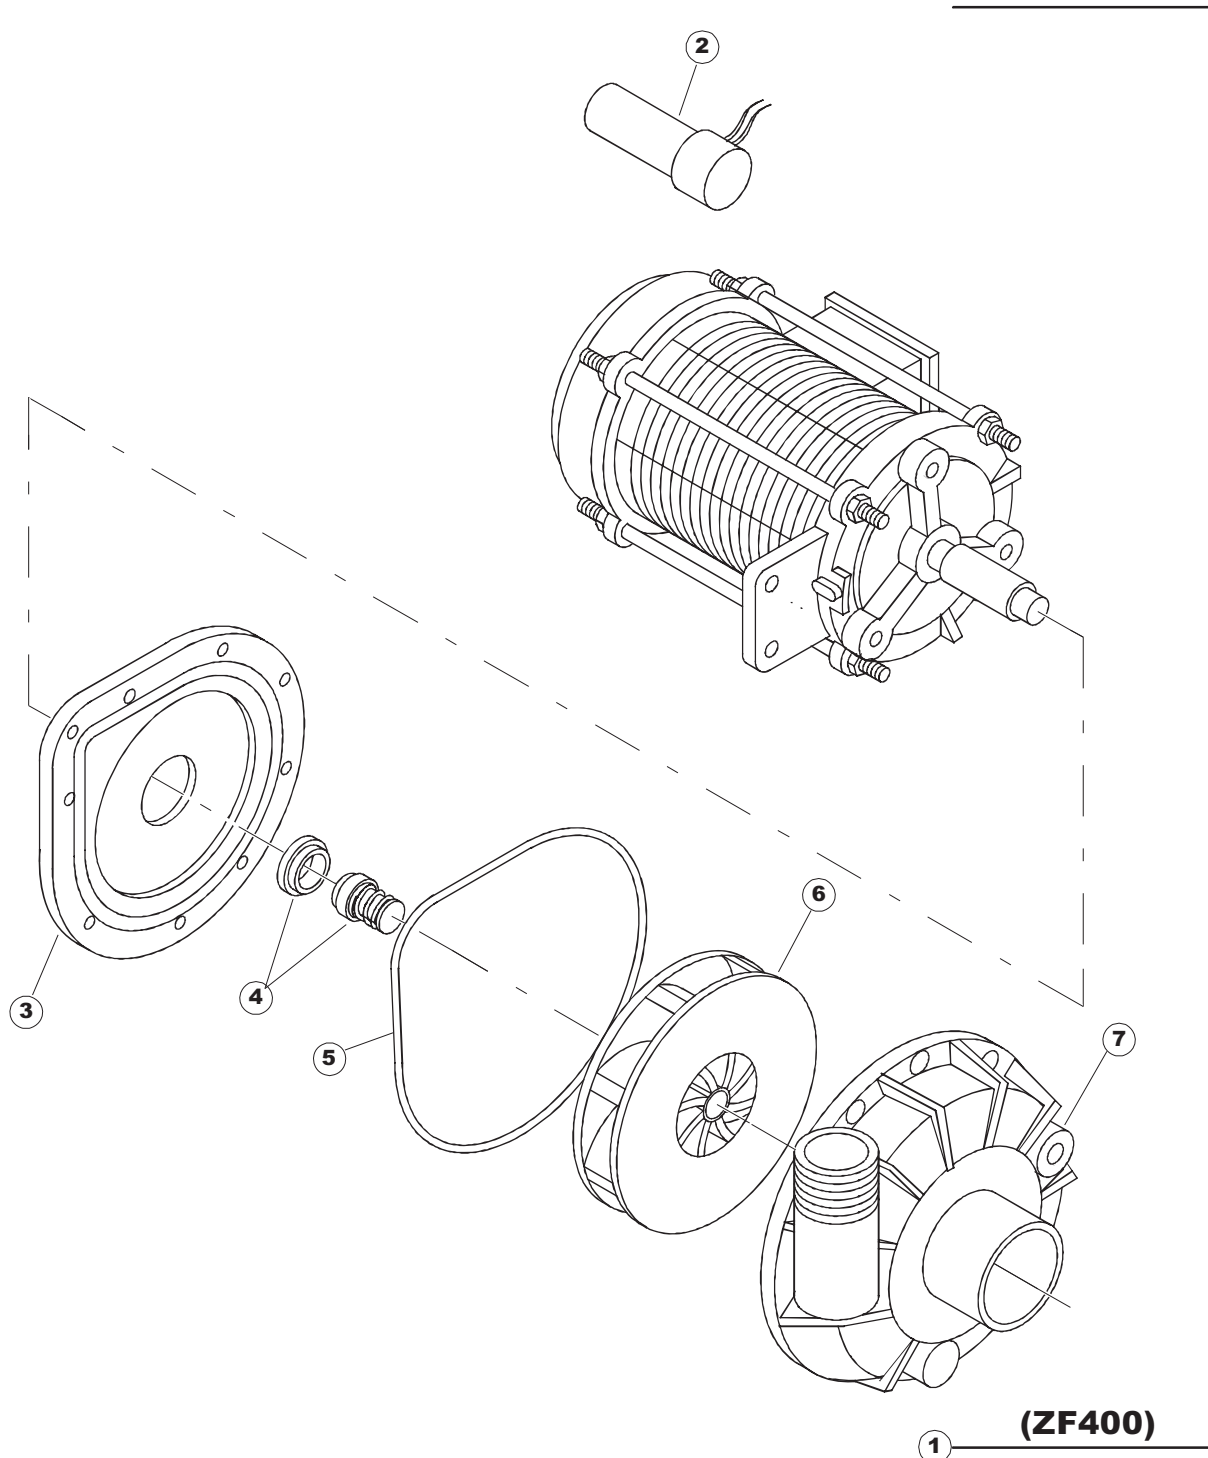

(*) Ricambio consigliato.

Pagina	Posizione	Codice ricambio	Vecchio codice	Descrizione
1	1	69141		GRUPPO CAPPА SQUADRATA LA50 COMPLETA
1	2	80069		GUIDA CAPPА
1	3	80632B		SUPPORTO DI SOLLEVAMENTO CAPPА
1	4	80998		VITE PLASTICA M4X6 (DIN933) GOLD
1	5	927088	CWM7	MAGNETE PER MICROINTERRUTTORE CAPPА
1	6	80277	C.80277	PATTINO AGGANCIО MOLLE
1	7	80275	C.80275	STAFFA AGGANCIО MOLLE ST - FINITA
1	8	80324		PANNELLO SUPERIORE
1	9	80162	C.80162	PANNELLO POSTERIORE
1	10	80071	C.80071	PANNELLO LATERALE SINISTRO
1	11	80027	C.80027	MANIGLIONE
1	12	80190	C.80190	SQUADRA SUPP.MANIGLIONE
1	13	80105	C.80105	TAMPONE FERMA CAPPА
1	14	80240		TELAIO PORTACESTO
1	15	41042	C.41042	TAMPONE ADESIVO
1	16	80072	C.80072	PANNELLO LATERALE DESTRO
1	17	926007	CMT549	MOLLA ACCIAIO A TRAZIONE PER LAVASTOVI-
1	18	926009	DAG332	GANCIO DI REGOLAZIONE MOLLE CAPPА
1	19	80023	C.80023	SQUADRA
1	20	80647		PANNELLO ANTERIORE
1	21	73100		PIEDE
1	22	80078	C.80078	STAFFA SOTTOPIANI GOLD PG FINITO
2	1	80459		PANNELLO COMPONENTI ELETTRICI
2	2	DER111		RELE 30A 230AC 653182300300
2	3	929115	DER1108	RELE 16A-230V
2	4	220011	REB220011	MORSETTIERA
2	5	CWP2		PIEDINI SUPPORTO SCHEDA ELETTRONICA
2	6	215034-5		SCHEDA ELETTRONICA
2	7	228010		FUSIBILE 5X20 T4A RITARDATO 250V
2	8	73350		CONTATTORE
2	12	231016		SONDA TEMPERATURA
2	14	216029		SPIA ARANCIO