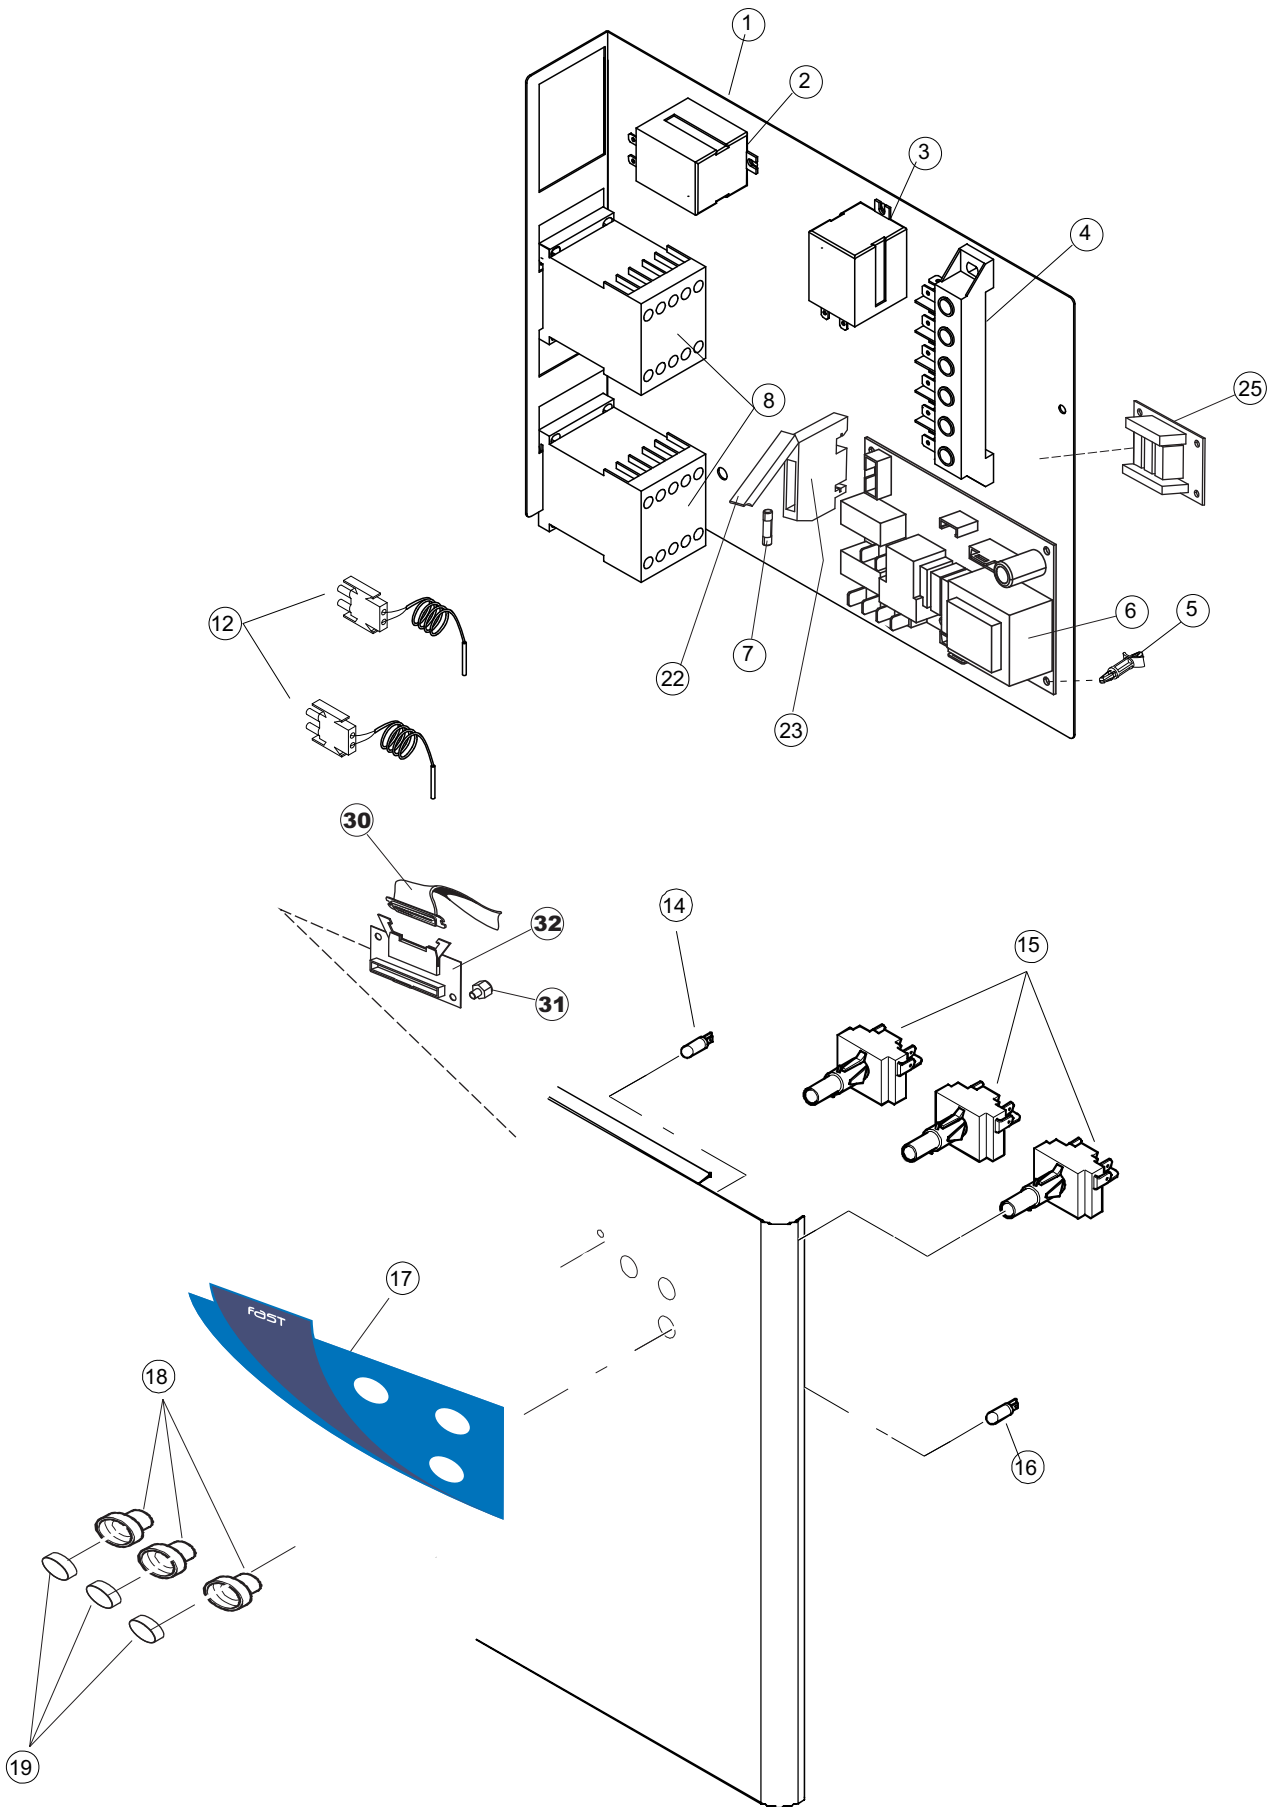

ELETTROBAR

**SPARE PARTS CATALOGUE
ERSATZTEILKATALOG
CATALOGUE PIECES DETACHEES
CATALOGO PARTI RICAMBIO
CATALOGO DE PIEZAS DE RECAMBIO
CATALOGO PEÇAS DE REPOSICAO**

Fast 181

17-09-2013

- Tav. 1 – Carrozzeria
- Tav. 2 – Impianto elettrico
- Tav. 3 – Componenti in vasca
- Tav. 4 – lance lavaggio – Risciacquo
- Tav. 5 – Pompa lavaggio

- Tav. 1 – Machine Body
- Tav. 2 – Electrical components
- Tav. 3 – Components in the tank
- Tav. 4 – Wash arms – Rinsing
- Tav. 5 – Wash pump

- Tav. 1 – Carrocera
- Tav. 2 – Instalaciòn elèctrica
- Tav. 3 – Componentes en cuba
- Tav. 4 – Lances lavages – Enjuague
- Tav. 5 – Bomba lavado

(*) Ricambio consigliato.

Pagina	Posizione	Codice ricambio	Vecchio codice	Descrizione
1	1	69141		GRUPPO CAPPА SQUADRATA LA50 COMPLETA
1	2	80069		GUIDA CAPPА
1	3	80632B		SUPPORTO DI SOLLEVAMENTO CAPPА
1	4	80998		VITE PLASTICA M4X6 (DIN933) GOLD
1	5	927088	CWM7	MAGNETE PER MICROINTERRUTTORE CAPPА
1	6	80277	C.80277	PATTINO AGGANCIО MOLLE
1	7	80275	C.80275	STAFFA AGGANCIО MOLLE ST - FINITA
1	8	80324		PANNELLO SUPERIORE
1	9	80162	C.80162	PANNELLO POSTERIORE
1	10	80071	C.80071	PANNELLO LATERALE SINISTRO
1	11	80027	C.80027	MANIGLIONE
1	12	80190	C.80190	SQUADRA SUPP.MANIGLIONE
1	13	80105	C.80105	TAMPONE FERMA CAPPА
1	14	80240		TELAIO PORTACESTO
1	15	41042	C.41042	TAMPONE ADESIVO
1	16	80072	C.80072	PANNELLO LATERALE DESTRO
1	17	926007	CMT549	MOLLA ACCIAIO A TRAZIONE PER LAVASTOVI-
1	18	926009	DAG332	GANCIO DI REGOLAZIONE MOLLE CAPPА
1	19	80023	C.80023	SQUADRA
1	20	80647		PANNELLO ANTERIORE
1	21	73100		PIEDE
1	22	80078	C.80078	STAFFA SOTTOPIANI GOLD PG FINITO
2	1	80459		PANNELLO COMPONENTI ELETTRICI
2	2	DER111		RELE 30A 230AC 653182300300
2	3	929115	DER1108	RELE 16A-230V
2	4	220011	REB220011	MORSETTIERA
2	5	CWP2		PIEDINI SUPPORTO SCHEDA ELETTRONICA
2	6	215034-5		SCHEDA ELETTRONICA
2	7	228010		FUSIBILE 5X20 T4A RITARDATO 250V
2	8	73350		CONTATTORE
2	12	231016		SONDA TEMPERATURA
2	14	216029		SPIA ARANCIO