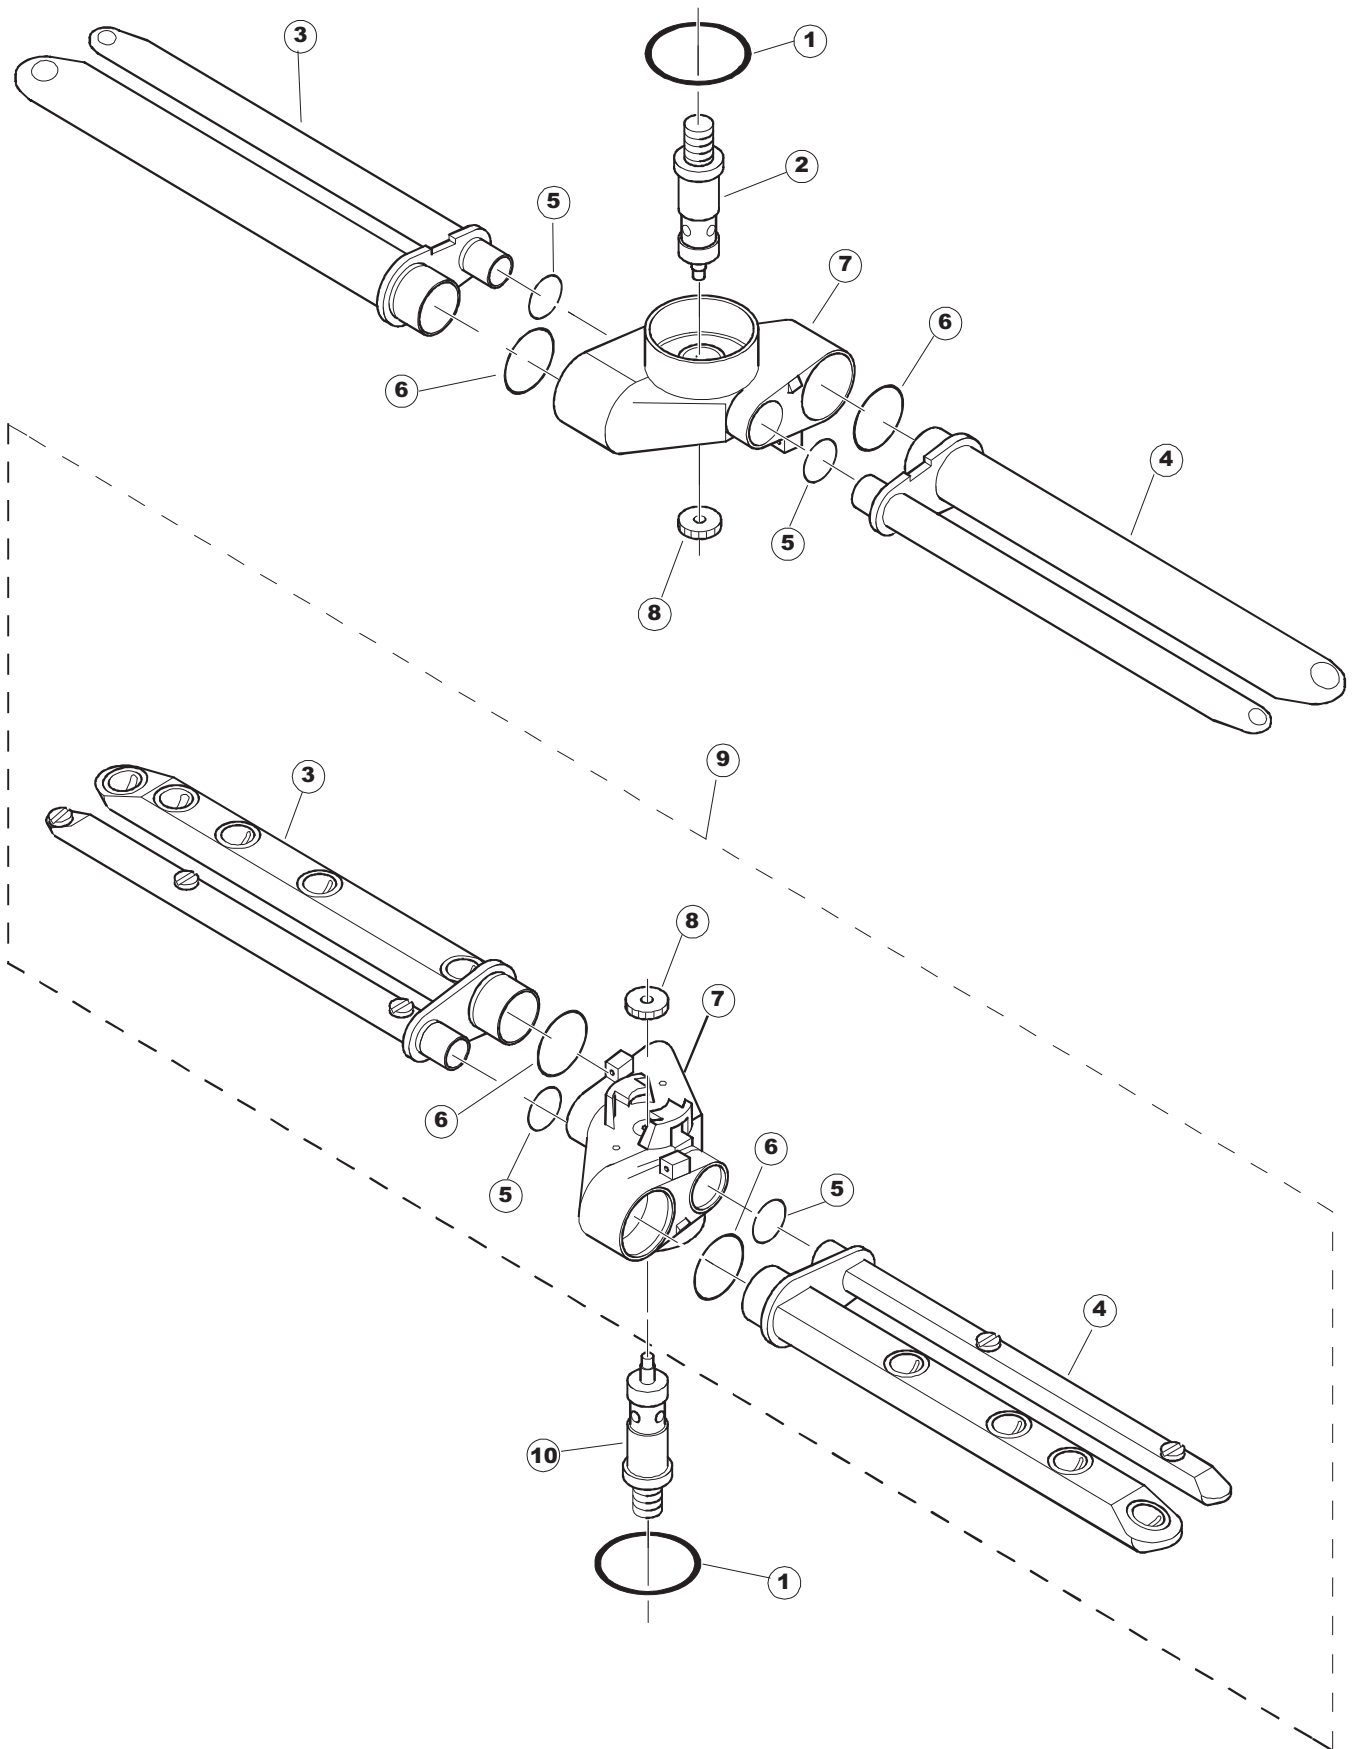

(*) Ricambio consigliato.

Pagina	Posizione	Codice ricambio	Vecchio codice	Descrizione
1	1	69141		GRUPPO CAPPА SQUADRATA LA50 COMPLETA
1	2	80069		GUIDA CAPPА
1	3	80632B		SUPPORTO DI SOLLEVAMENTO CAPPА
1	4	80998		VITE PLASTICA M4X6 (DIN933) GOLD
1	5	927088	CWM7	MAGNETE PER MICROINTERRUTTORE CAPPА
1	6	80277	C.80277	PATTINO AGGANCIО MOLLE
1	7	80275	C.80275	STAFFA AGGANCIО MOLLE ST - FINITA
1	8	80324		PANNELLO SUPERIORE
1	9	80162	C.80162	PANNELLO POSTERIORE
1	10	80071	C.80071	PANNELLO LATERALE SINISTRO
1	11	80027	C.80027	MANIGLIONE
1	12	80190	C.80190	SQUADRA SUPP.MANIGLIONE
1	13	80105	C.80105	TAMPONE FERMA CAPPА
1	14	80240		TELAIO PORTACESTO
1	15	41042	C.41042	TAMPONE ADESIVO
1	16	80072	C.80072	PANNELLO LATERALE DESTRO
1	17	926007	CMT549	MOLLA ACCIAIO A TRAZIONE PER LAVASTOVI-
1	18	926009	DAG332	GANCIO DI REGOLAZIONE MOLLE CAPPА
1	19	80023	C.80023	SQUADRA
1	20	80647		PANNELLO ANTERIORE
1	21	73100		PIEDE
1	22	80078	C.80078	STAFFA SOTTOPIANI GOLD PG FINITO
2	1	80459		PANNELLO COMPONENTI ELETTRICI
2	2	DER111		RELE 30A 230AC 653182300300
2	3	929115	DER1108	RELE 16A-230V
2	4	220011	REB220011	MORSETTIERA
2	5	CWP2		PIEDINI SUPPORTO SCHEDA ELETTRONICA
2	6	215034-5		SCHEDA ELETTRONICA
2	7	228010		FUSIBILE 5X20 T4A RITARDATO 250V
2	8	73350		CONTATTORE
2	12	231016		SONDA TEMPERATURA
2	14	216029		SPIA ARANCIO