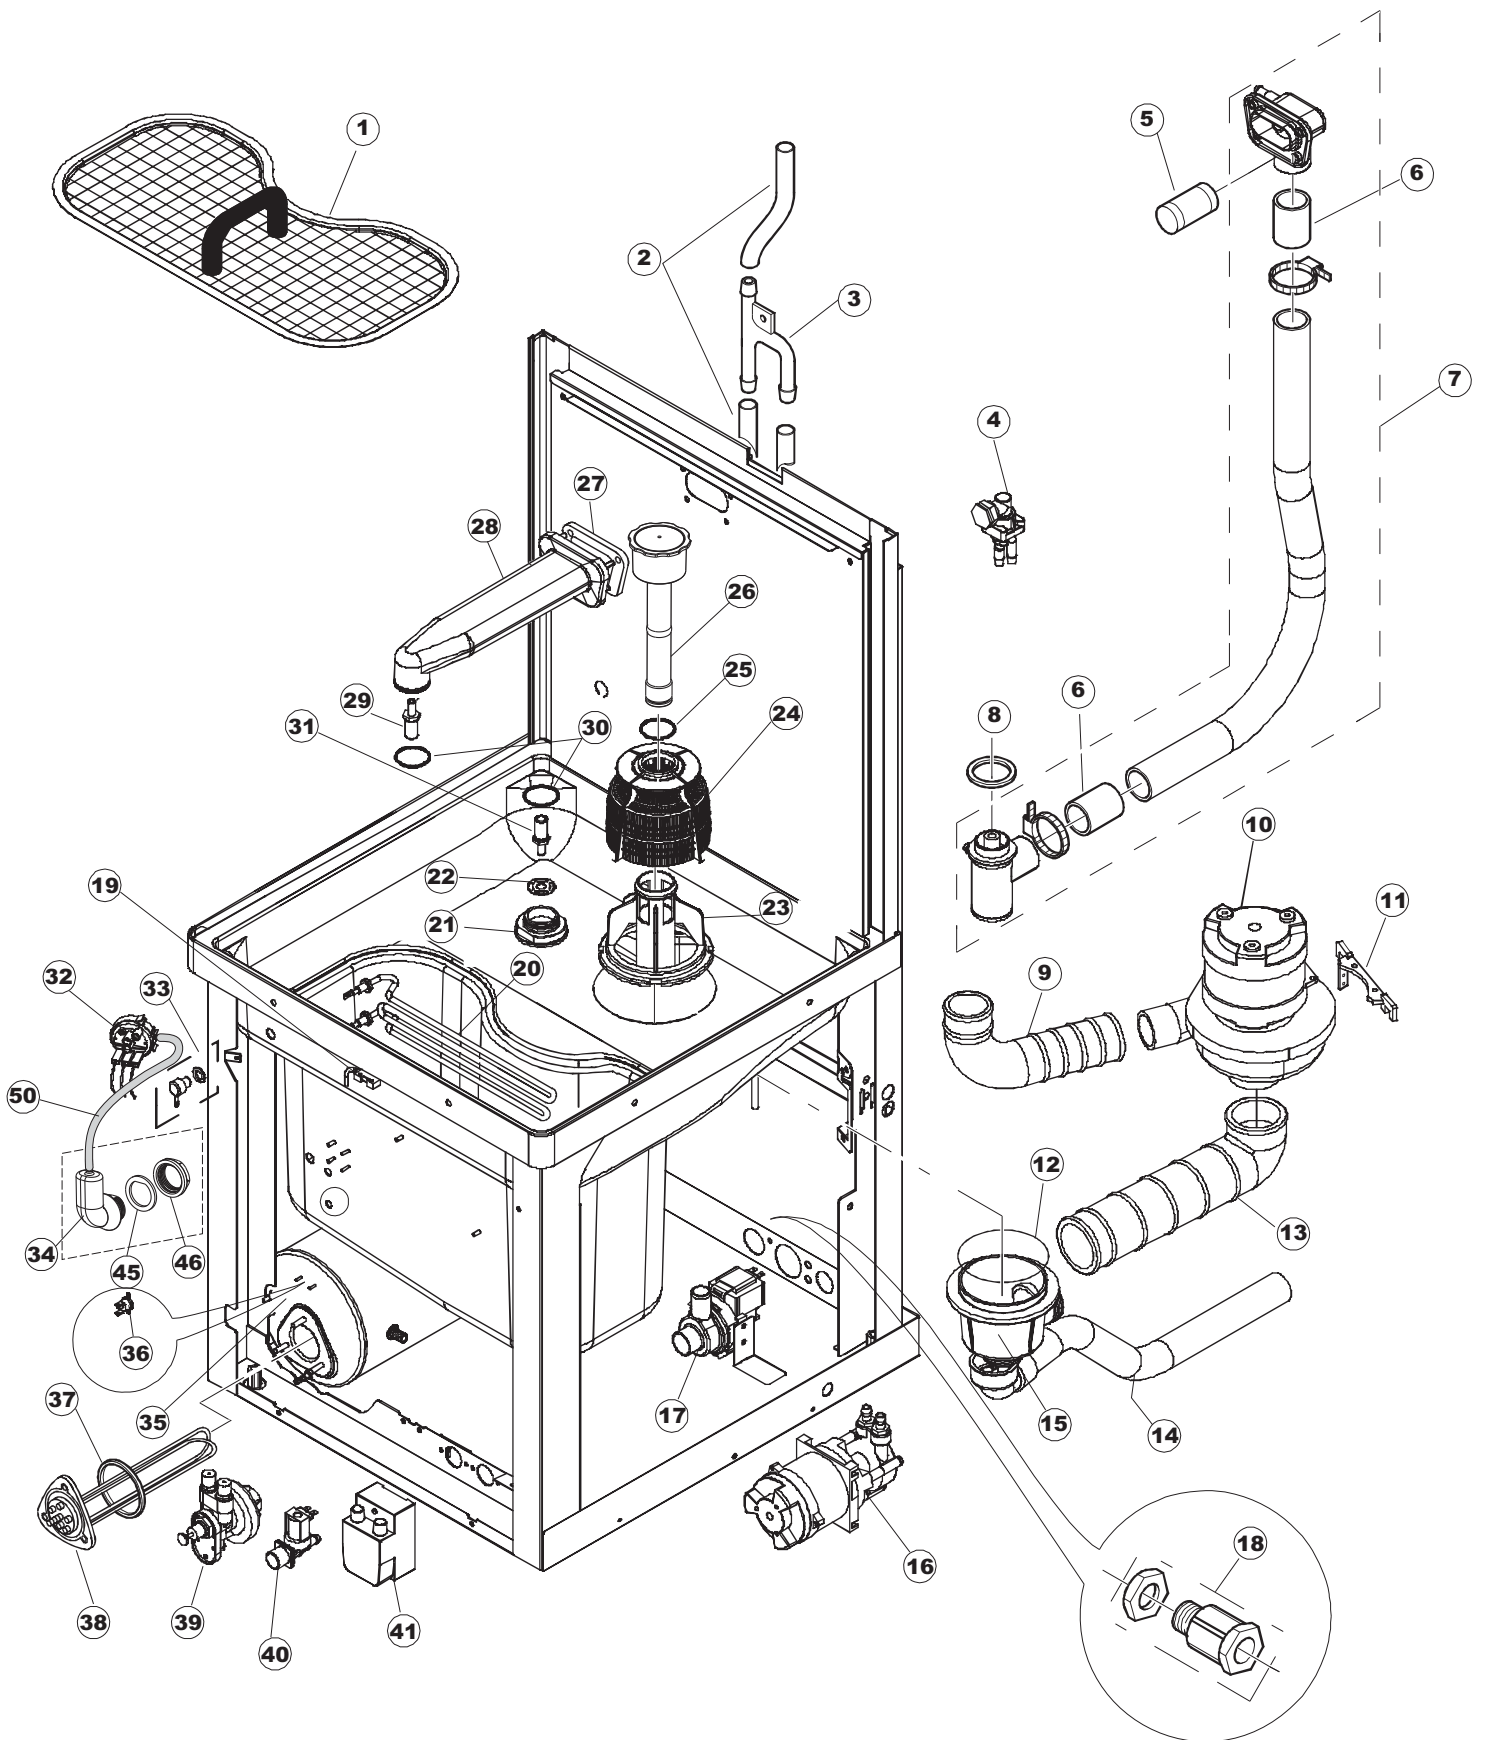

(*) Ricambio consigliato.

Pagina	Posizione	Codice ricambio	Vecchio codice	Descrizione
1	1	69141		GRUPPO CAPPА SQUADRATA LA50 COMPLETA
1	2	80069		GUIDA CAPPА
1	3	80632B		SUPPORTO DI SOLLEVAMENTO CAPPА
1	4	80998		VITE PLASTICA M4X6 (DIN933) GOLD
1	5	927088	CWM7	MAGNETE PER MICROINTERRUTTORE CAPPА
1	6	80277	C.80277	PATTINO AGGANCIО MOLLE
1	7	80275	C.80275	STAFFA AGGANCIО MOLLE ST - FINITA
1	8	80324		PANNELLO SUPERIORE
1	9	80162	C.80162	PANNELLO POSTERIORE
1	10	80071	C.80071	PANNELLO LATERALE SINISTRO
1	11	80027	C.80027	MANIGLIONE
1	12	80190	C.80190	SQUADRA SUPP.MANIGLIONE
1	13	80105	C.80105	TAMPONE FERMA CAPPА
1	14	80240		TELAIO PORTACESTO
1	15	41042	C.41042	TAMPONE ADESIVO
1	16	80072	C.80072	PANNELLO LATERALE DESTRO
1	17	926007	CMT549	MOLLA ACCIAIO A TRAZIONE PER LAVASTOVI-
1	18	926009	DAG332	GANCIO DI REGOLAZIONE MOLLE CAPPА
1	19	80023	C.80023	SQUADRA
1	20	80647		PANNELLO ANTERIORE
1	21	73100		PIEDE
1	22	80078	C.80078	STAFFA SOTTOPIANI GOLD PG FINITO
2	1	80459		PANNELLO COMPONENTI ELETTRICI
2	2	DER111		RELE 30A 230AC 653182300300
2	3	929115	DER1108	RELE 16A-230V
2	4	220011	REB220011	MORSETTIERA
2	5	CWP2		PIEDINI SUPPORTO SCHEDA ELETTRONICA
2	6	215034-5		SCHEDA ELETTRONICA
2	7	228010		FUSIBILE 5X20 T4A RITARDATO 250V
2	8	73350		CONTATTORE
2	12	231016		SONDA TEMPERATURA
2	14	216029		SPIA ARANCIO