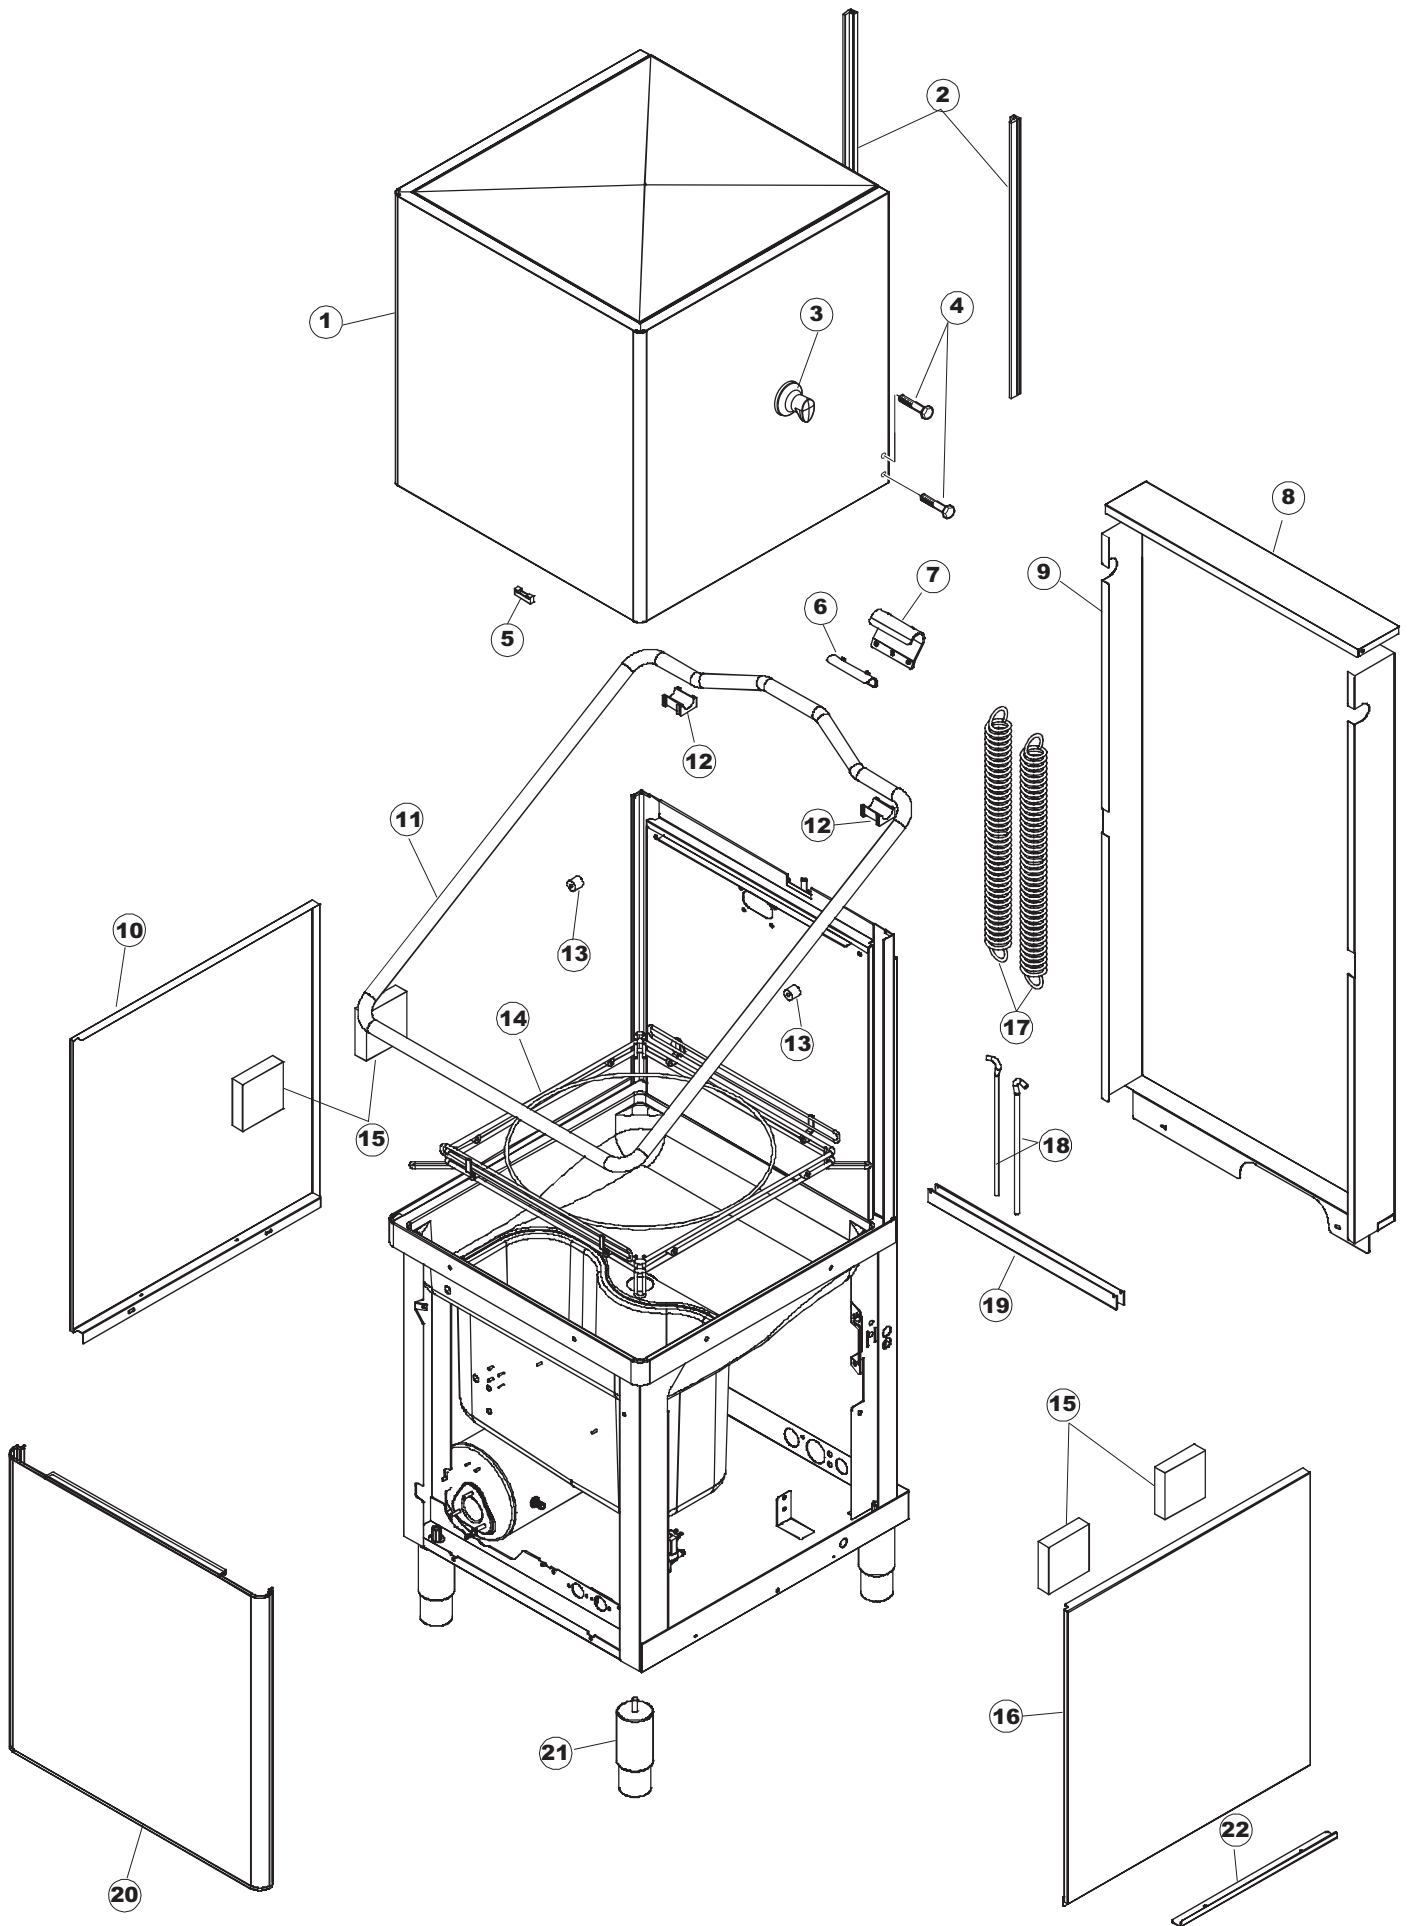

ELETTROBAR

**SPARE PARTS CATALOGUE
ERSATZTEILKATALOG
CATALOGUE PIECES DETACHEES
CATALOGO PARTI RICAMBIO
CATALOGO DE PIEZAS DE RECAMBIO
CATALOGO PEÇAS DE REPOSICAO**

Fast 181

17-09-2013

- Tav. 1 – Carrozzeria
- Tav. 2 – Impianto elettrico
- Tav. 3 – Componenti in vasca
- Tav. 4 – lance lavaggio – Risciacquo
- Tav. 5 – Pompa lavaggio

- Tav. 1 – Machine Body
- Tav. 2 – Electrical components
- Tav. 3 – Components in the tank
- Tav. 4 – Wash arms – Rinsing
- Tav. 5 – Wash pump

- Tav. 1 – Carrocera
- Tav. 2 – Instalaciòn elèctrica
- Tav. 3 – Componentes en cuba
- Tav. 4 – Lances lavages – Enjuague
- Tav. 5 – Bomba lavado

(*) Ricambio consigliato.

Pagina	Posizione	Codice ricambio	Vecchio codice	Descrizione
1	1	69141		GRUPPO CAPPА SQUADRATA LA50 COMPLETA
1	2	80069		GUIDA CAPPА
1	3	80632B		SUPPORTO DI SOLLEVAMENTO CAPPА
1	4	80998		VITE PLASTICA M4X6 (DIN933) GOLD
1	5	927088	CWM7	MAGNETE PER MICROINTERRUTTORE CAPPА
1	6	80277	C.80277	PATTINO AGGANCIО MOLLE
1	7	80275	C.80275	STAFFA AGGANCIО MOLLE ST - FINITA
1	8	80324		PANNELLO SUPERIORE
1	9	80162	C.80162	PANNELLO POSTERIORE
1	10	80071	C.80071	PANNELLO LATERALE SINISTRO
1	11	80027	C.80027	MANIGLIONE
1	12	80190	C.80190	SQUADRA SUPP.MANIGLIONE
1	13	80105	C.80105	TAMPONE FERMA CAPPА
1	14	80240		TELAIO PORTACESTO
1	15	41042	C.41042	TAMPONE ADESIVO
1	16	80072	C.80072	PANNELLO LATERALE DESTRO
1	17	926007	CMT549	MOLLA ACCIAIO A TRAZIONE PER LAVASTOVI-
1	18	926009	DAG332	GANCIO DI REGOLAZIONE MOLLE CAPPА
1	19	80023	C.80023	SQUADRA
1	20	80647		PANNELLO ANTERIORE
1	21	73100		PIEDE
1	22	80078	C.80078	STAFFA SOTTOPIANI GOLD PG FINITO
2	1	80459		PANNELLO COMPONENTI ELETTRICI
2	2	DER111		RELE 30A 230AC 653182300300
2	3	929115	DER1108	RELE 16A-230V
2	4	220011	REB220011	MORSETTIERA
2	5	CWP2		PIEDINI SUPPORTO SCHEDA ELETTRONICA
2	6	215034-5		SCHEDA ELETTRONICA
2	7	228010		FUSIBILE 5X20 T4A RITARDATO 250V
2	8	73350		CONTATTORE
2	12	231016		SONDA TEMPERATURA
2	14	216029		SPIA ARANCIO