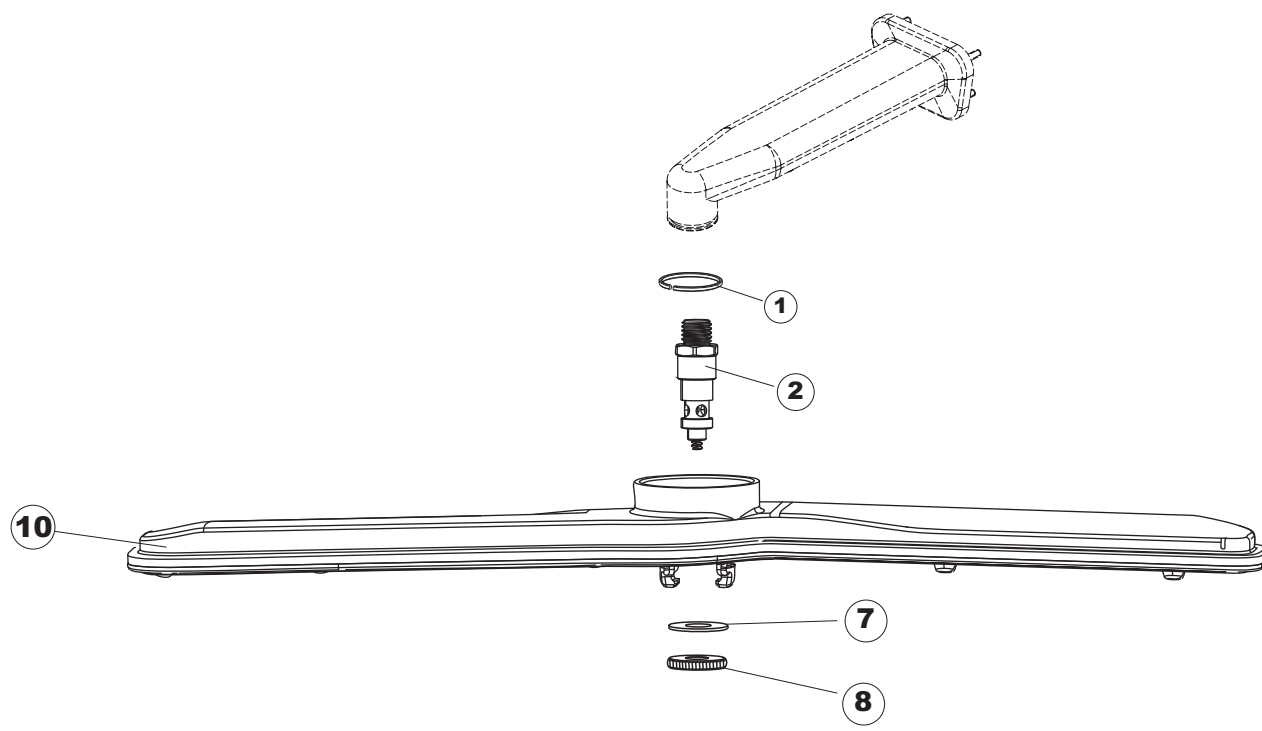

Taf.1: Verkleidung  
Taf.2: Elektrische Anlage  
Taf.3: Bauteile im Waschtank  
Taf.4: Spuelschaltung  
Taf.5: Nachspuelschaltung  
Taf.6: Wascharmee  
Taf.7: Spuelpumpe  
Taf.8: Laugenpumpe

Pompa scarico  
Drain pump

1

2

(\*) Ricambio consigliato.

Pagina	Posizione	Codice ricambio	Vecchio codice	Descrizione
1	1	69141		GRUPPO CAPPА SQUADRATA LA50 COMPLETA
1	2	927088	CWM7	MAGNETE PER MICROINTERRUTTORE CAPPА
1	3	80632B		SUPPORTO DI SOLLEVAMENTO CAPPА
1	4	80998		VITE PLASTICA M4X6 (DIN933) GOLD
1	5	80069		GUIDA CAPPА
1	6	80638		PANNELLO POSTERIORE SUPERIORE
1	7	80167		PANNELLO POSTERIORE
1	8	80275	C.80275	STAFFA AGGANCIО MOLLE ST - FINITA
1	9	80277	C.80277	PATTINO AGGANCIО MOLLE
1	10	926007	CMT549	MOLLA ACCIAIO A TRAZIONE PER LAVASTOVI-
1	11	80190	C.80190	SQUADRA SUPP.MANIGLIONE
1	12	926009	DAG332	GANCIO DI REGOLAZIONE MOLLE CAPPА
1	13	80023	C.80023	SQUADRA
1	14	80105	C.80105	TAMPONE FERMA CAPPА
1	15	80027	C.80027	MANIGLIONE
1	16	41042	C.41042	TAMPONE ADESIVO
1	17	80240		TELAIO PORTACESTO
1	18	69571		PANNELLO LATERALE SINISTRO
1	19	69572		PANNELLO LATERALE DESTRO
1	20	80078	C.80078	STAFFA SOTTOPIANI GOLD PG FINITO
1	21	73100		PIEDE
1	22	69200		PANNELLO ANTERIORE
2	1	214086		PROTEZIONE TRASPARENTE PER IMPIANTO
2	3	69401		PANNELLO PER COMPONENTI ELETTRICI
2	4	73350		CONTATTORE
2	5	H.228048		TAPPO PORTAFUSIBILE
2	6	228010		FUSIBILE 5X20 T4A RITARDATO 250V
2	7	H.228047		PORTAFUSIBILE
2	8	215034-5		SCHEDA ELETTRONICA
2	9	215037		SCHEDA INTERFACCIA MECCANICA
2	10	CWP2		PIEDINI SUPPORTO SCHEDA ELETTRONICA
2	11	69063		STAFFA MORSETTIERA