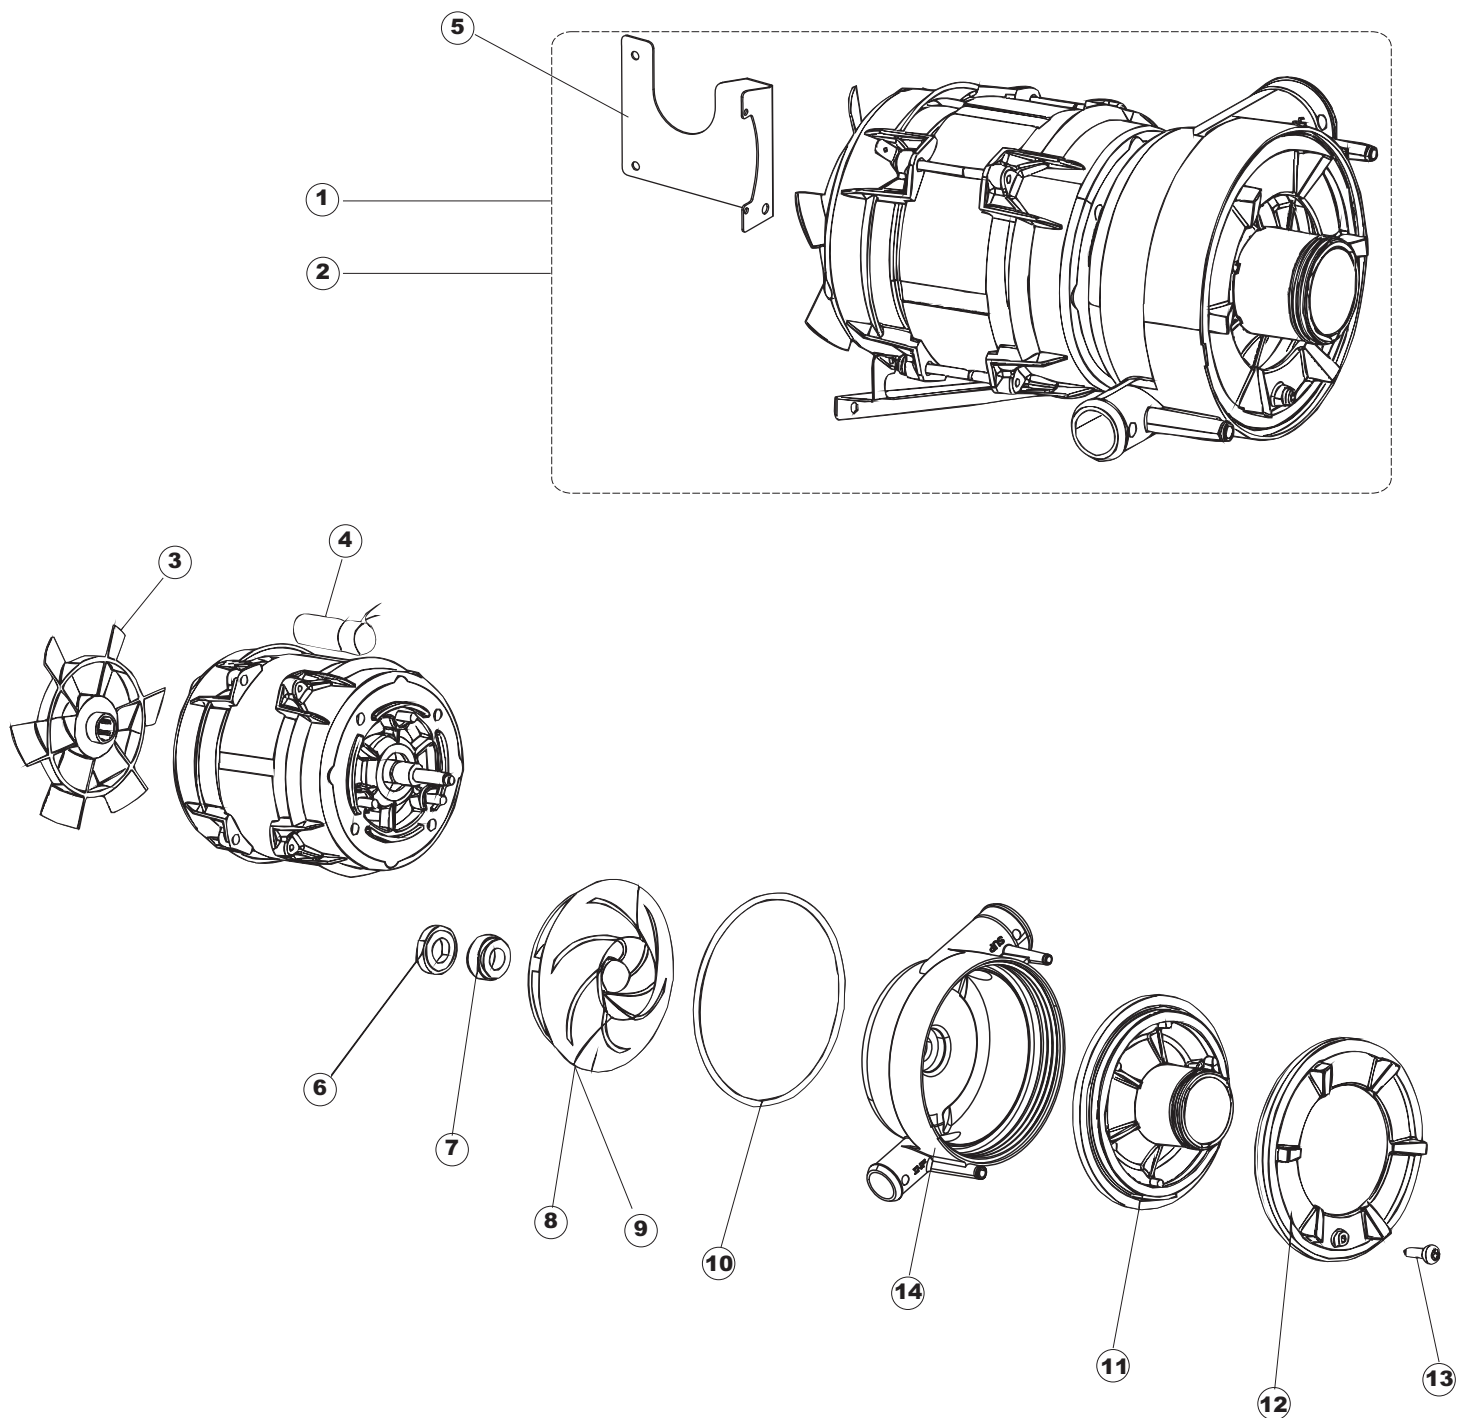

Taf.1: Verkleidung  
Taf.2: Elektrische Anlage  
Taf.3: Bauteile im Waschtank  
Taf.4: Spuelschaltung  
Taf.5: Nachspuelschaltung  
Taf.6: Wascharmee  
Taf.7: Spuelpumpe  
Taf.8: Laugenpumpe

Pompa scarico  
Drain pump

1

2

(\*) Ricambio consigliato.

Pagina	Posizione	Codice ricambio	Vecchio codice	Descrizione
1	1	69141		GRUPPO CAPPА SQUADRATA LA50 COMPLETA
1	2	927088	CWM7	MAGNETE PER MICROINTERRUTTORE CAPPА
1	3	80632B		SUPPORTO DI SOLLEVAMENTO CAPPА
1	4	80998		VITE PLASTICA M4X6 (DIN933) GOLD
1	5	80069		GUIDA CAPPА
1	6	80638		PANNELLO POSTERIORE SUPERIORE
1	7	80167		PANNELLO POSTERIORE
1	8	80275	C.80275	STAFFA AGGANCIО MOLLE ST - FINITA
1	9	80277	C.80277	PATTINO AGGANCIО MOLLE
1	10	926007	CMT549	MOLLA ACCIAIO A TRAZIONE PER LAVASTOVI-
1	11	80190	C.80190	SQUADRA SUPP.MANIGLIONE
1	12	926009	DAG332	GANCIO DI REGOLAZIONE MOLLE CAPPА
1	13	80023	C.80023	SQUADRA
1	14	80105	C.80105	TAMPONE FERMA CAPPА
1	15	80027	C.80027	MANIGLIONE
1	16	41042	C.41042	TAMPONE ADESIVO
1	17	80240		TELAIO PORTACESTO
1	18	69571		PANNELLO LATERALE SINISTRO
1	19	69572		PANNELLO LATERALE DESTRO
1	20	80078	C.80078	STAFFA SOTTOPIANI GOLD PG FINITO
1	21	73100		PIEDE
1	22	69200		PANNELLO ANTERIORE
2	1	214086		PROTEZIONE TRASPARENTE PER IMPIANTO
2	3	69401		PANNELLO PER COMPONENTI ELETTRICI
2	4	73350		CONTATTORE
2	5	H.228048		TAPPO PORTAFUSIBILE
2	6	228010		FUSIBILE 5X20 T4A RITARDATO 250V
2	7	H.228047		PORTAFUSIBILE
2	8	215034-5		SCHEDA ELETTRONICA
2	9	215037		SCHEDA INTERFACCIA MECCANICA
2	10	CWP2		PIEDINI SUPPORTO SCHEDA ELETTRONICA
2	11	69063		STAFFA MORSETTIERA