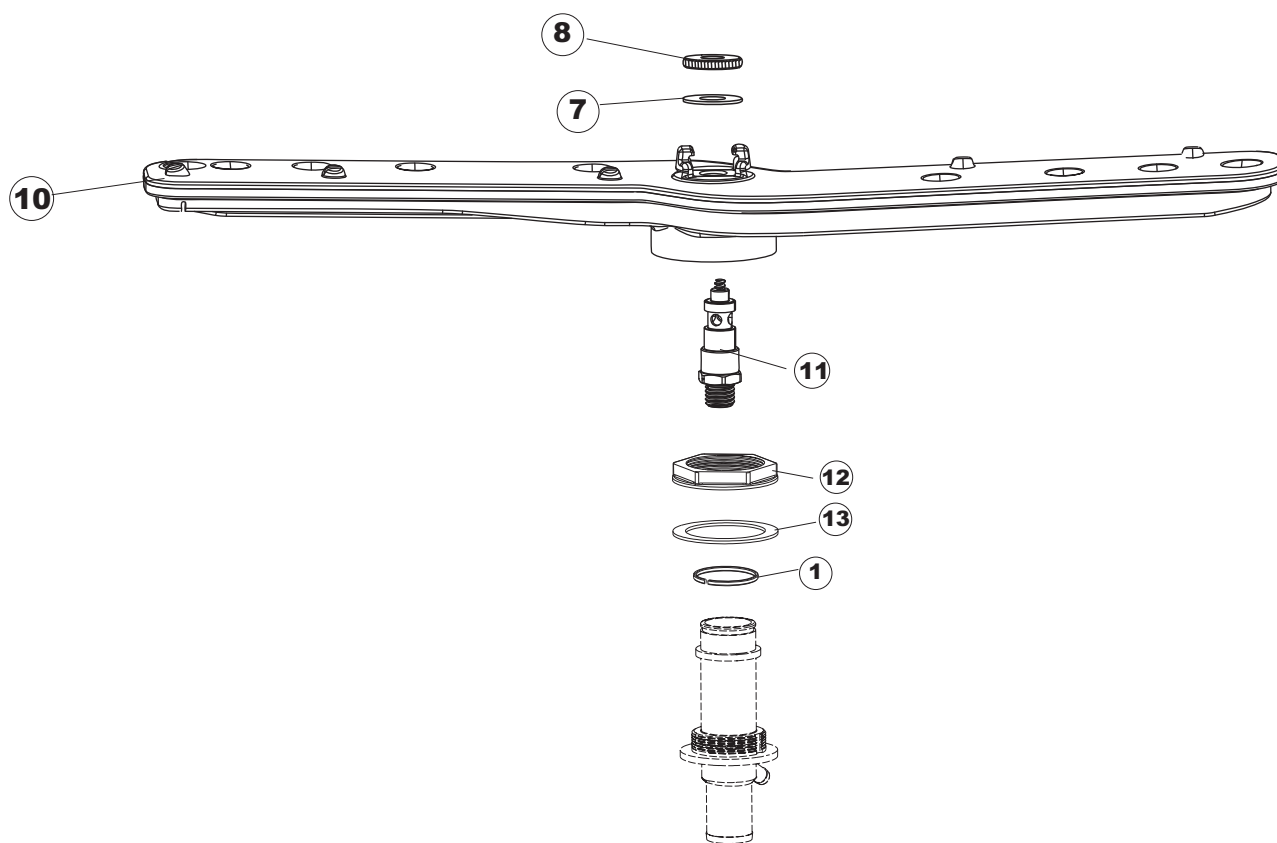

Taf.1: Verkleidung  
Taf.2: Elektrische Anlage  
Taf.3: Bauteile im Waschtank  
Taf.4: Spuelschaltung  
Taf.5: Nachspuelschaltung  
Taf.6: Wascharmee  
Taf.7: Spuelpumpe  
Taf.8: Laugenpumpe

Pompa scarico  
Drain pump

1

2

(\*) Ricambio consigliato.

Pagina	Posizione	Codice ricambio	Vecchio codice	Descrizione
1	1	69141		GRUPPO CAPPА SQUADRATA LA50 COMPLETA
1	2	927088	CWM7	MAGNETE PER MICROINTERRUTTORE CAPPА
1	3	80632B		SUPPORTO DI SOLLEVAMENTO CAPPА
1	4	80998		VITE PLASTICA M4X6 (DIN933) GOLD
1	5	80069		GUIDA CAPPА
1	6	80638		PANNELLO POSTERIORE SUPERIORE
1	7	80167		PANNELLO POSTERIORE
1	8	80275	C.80275	STAFFA AGGANCIО MOLLE ST - FINITA
1	9	80277	C.80277	PATTINO AGGANCIО MOLLE
1	10	926007	CMT549	MOLLA ACCIAIO A TRAZIONE PER LAVASTOVI-
1	11	80190	C.80190	SQUADRA SUPP.MANIGLIONE
1	12	926009	DAG332	GANCIO DI REGOLAZIONE MOLLE CAPPА
1	13	80023	C.80023	SQUADRA
1	14	80105	C.80105	TAMPONE FERMA CAPPА
1	15	80027	C.80027	MANIGLIONE
1	16	41042	C.41042	TAMPONE ADESIVO
1	17	80240		TELAIO PORTACESTO
1	18	69571		PANNELLO LATERALE SINISTRO
1	19	69572		PANNELLO LATERALE DESTRO
1	20	80078	C.80078	STAFFA SOTTOPIANI GOLD PG FINITO
1	21	73100		PIEDE
1	22	69200		PANNELLO ANTERIORE
2	1	214086		PROTEZIONE TRASPARENTE PER IMPIANTO
2	3	69401		PANNELLO PER COMPONENTI ELETTRICI
2	4	73350		CONTATTORE
2	5	H.228048		TAPPO PORTAFUSIBILE
2	6	228010		FUSIBILE 5X20 T4A RITARDATO 250V
2	7	H.228047		PORTAFUSIBILE
2	8	215034-5		SCHEDA ELETTRONICA
2	9	215037		SCHEDA INTERFACCIA MECCANICA
2	10	CWP2		PIEDINI SUPPORTO SCHEDA ELETTRONICA
2	11	69063		STAFFA MORSETTIERA