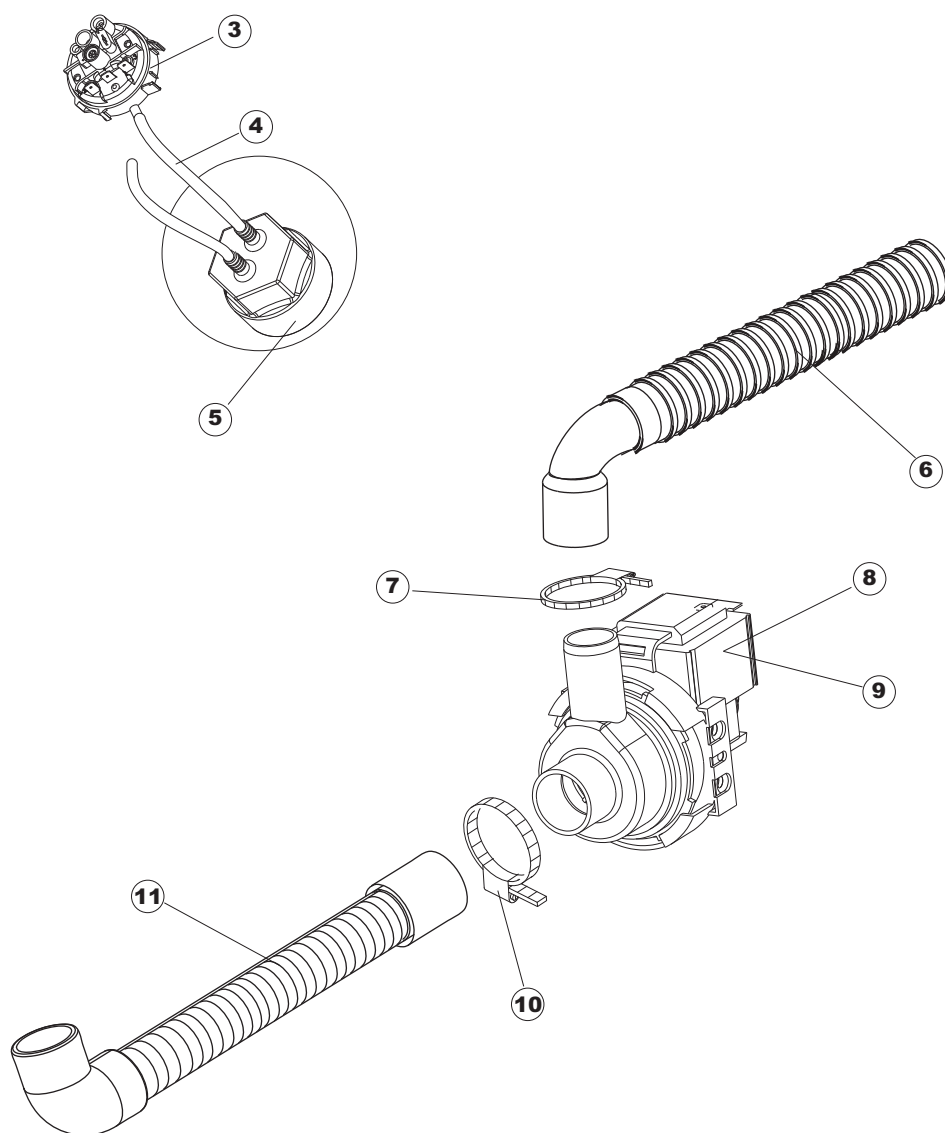

Taf.1: Verkleidung  
Taf.2: Elektrische Anlage  
Taf.3: Bauteile im Waschtank  
Taf.4: Spuelschaltung  
Taf.5: Nachspuelschaltung  
Taf.6: Wascharmee  
Taf.7: Spuelpumpe  
Taf.8: Laugenpumpe

Pompa scarico  
Drain pump

1

2

(\*) Ricambio consigliato.

Pagina	Posizione	Codice ricambio	Vecchio codice	Descrizione
1	1	69141		GRUPPO CAPPА SQUADRATA LA50 COMPLETA
1	2	927088	CWM7	MAGNETE PER MICROINTERRUTTORE CAPPА
1	3	80632B		SUPPORTO DI SOLLEVAMENTO CAPPА
1	4	80998		VITE PLASTICA M4X6 (DIN933) GOLD
1	5	80069		GUIDA CAPPА
1	6	80638		PANNELLO POSTERIORE SUPERIORE
1	7	80167		PANNELLO POSTERIORE
1	8	80275	C.80275	STAFFA AGGANCIО MOLLE ST - FINITA
1	9	80277	C.80277	PATTINO AGGANCIО MOLLE
1	10	926007	CMT549	MOLLA ACCIAIO A TRAZIONE PER LAVASTOVI-
1	11	80190	C.80190	SQUADRA SUPP.MANIGLIONE
1	12	926009	DAG332	GANCIO DI REGOLAZIONE MOLLE CAPPА
1	13	80023	C.80023	SQUADRA
1	14	80105	C.80105	TAMPONE FERMA CAPPА
1	15	80027	C.80027	MANIGLIONE
1	16	41042	C.41042	TAMPONE ADESIVO
1	17	80240		TELAIO PORTACESTO
1	18	69571		PANNELLO LATERALE SINISTRO
1	19	69572		PANNELLO LATERALE DESTRO
1	20	80078	C.80078	STAFFA SOTTOPIANI GOLD PG FINITO
1	21	73100		PIEDE
1	22	69200		PANNELLO ANTERIORE
2	1	214086		PROTEZIONE TRASPARENTE PER IMPIANTO
2	3	69401		PANNELLO PER COMPONENTI ELETTRICI
2	4	73350		CONTATTORE
2	5	H.228048		TAPPO PORTAFUSIBILE
2	6	228010		FUSIBILE 5X20 T4A RITARDATO 250V
2	7	H.228047		PORTAFUSIBILE
2	8	215034-5		SCHEDA ELETTRONICA
2	9	215037		SCHEDA INTERFACCIA MECCANICA
2	10	CWP2		PIEDINI SUPPORTO SCHEDA ELETTRONICA
2	11	69063		STAFFA MORSETTIERA