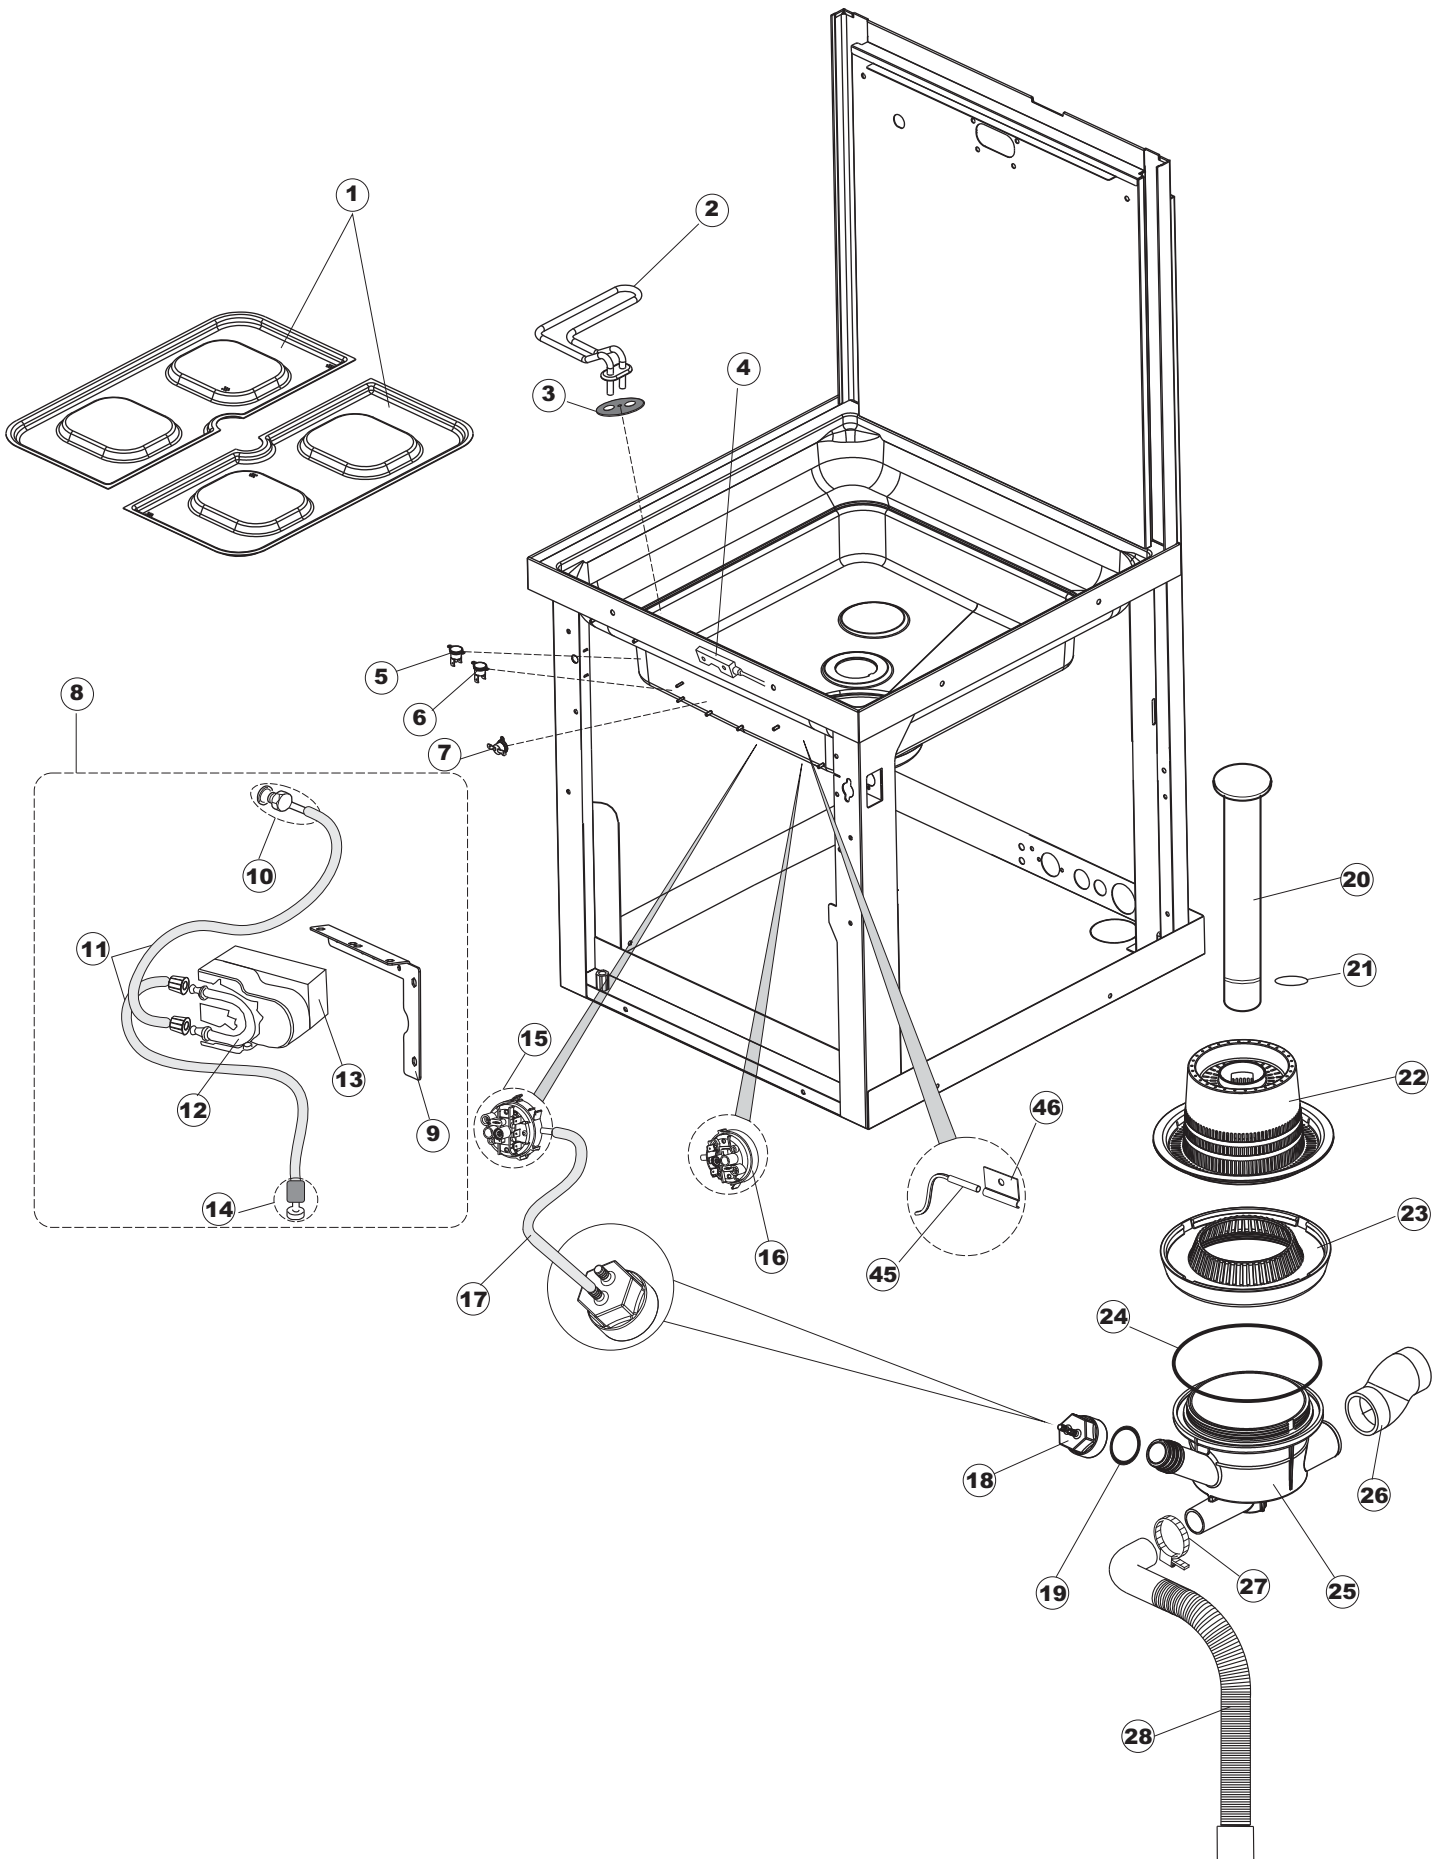

Tav.1: Machine body
Tav.2: Electrical components
Tav.3: Components in the tank
Tav.4: Washing circuit
Tav.5: Rinsing circuit
Tav.6: Washing arms
Tav.7: Washing pump
Tav.8: Draining pump

Tab.1: Carrocería
Tab.2: Instalación eléctrica
Tab.3: Componentes en cuba
Tab.4: Circuito de lavado
Tab.5: Circuito d'enjuague
Tab.6: Brazos de lavado
Tab.7: Bomba de lavado
Tab.8: Bomba de descarga

Pompa scarico
Drain pump

1

2

(*) Ricambio consigliato.

Pagina	Posizione	Codice ricambio	Vecchio codice	Descrizione
1	1	69141		GRUPPO CAPPÀ SQUADRATA LA50 COMPLETA
1	2	927088	CWM7	MAGNETE PER MICROINTERRUTTORE CAPPÀ
1	3	80632B		SUPPORTO DI SOLLEVAMENTO CAPPÀ
1	4	80998		VITE PLASTICA M4X6 (DIN933) GOLD
1	5	80069		GUIDA CAPPÀ
1	6	80638		PANNELLO POSTERIORE SUPERIORE
1	7	80162	C.80162	PANNELLO POSTERIORE
1	8	80275	C.80275	STAFFA AGGANCIAMENTO MOLLE ST - FINITA
1	9	80277	C.80277	PATTINO AGGANCIAMENTO MOLLE
1	10	926007	CMT549	MOLLA ACCIAIO A TRAZIONE PER LAVASTOVI-
1	11	80190	C.80190	SQUADRA SUPP.MANIGLIONE
1	12	926009	DAG332	GANCIO DI REGOLAZIONE MOLLE CAPPÀ
1	13	80023	C.80023	SQUADRA
1	14	80105	C.80105	TAMPONE FERMA CAPPÀ
1	15	80027	C.80027	MANIGLIONE
1	16	41042	C.41042	TAMPONE ADESIVO
1	17	80240		TELAIO PORTACESTO
1	18	80071	C.80071	PANNELLO LATERALE SINISTRO
1	19	80072	C.80072	PANNELLO LATERALE DESTRO
1	20	80078	C.80078	STAFFA SOTTOPIANI GOLD PG FINITO
1	21	73100		PIEDE
1	22	69200		PANNELLO ANTERIORE
2	1	214086		PROTEZIONE TRASPARENTE PER IMPIANTO
2	3	69401		PANNELLO PER COMPONENTI ELETTRICI
2	4	73350		CONTATTORE
2	5	H.228048		TAPPO PORTAFUSIBILE
2	6	228010		FUSIBILE 5X20 T4A RITARDATO 250V
2	7	H.228047		PORTAFUSIBILE
2	8	215034-5		SCHEDA ELETTRONICA
2	9	215037		SCHEDA INTERFACCIA MECCANICA
2	10	CWP2		PIEDINI SUPPORTO SCHEDA ELETTRONICA
2	11	69063		STAFFA MORSETTIERA