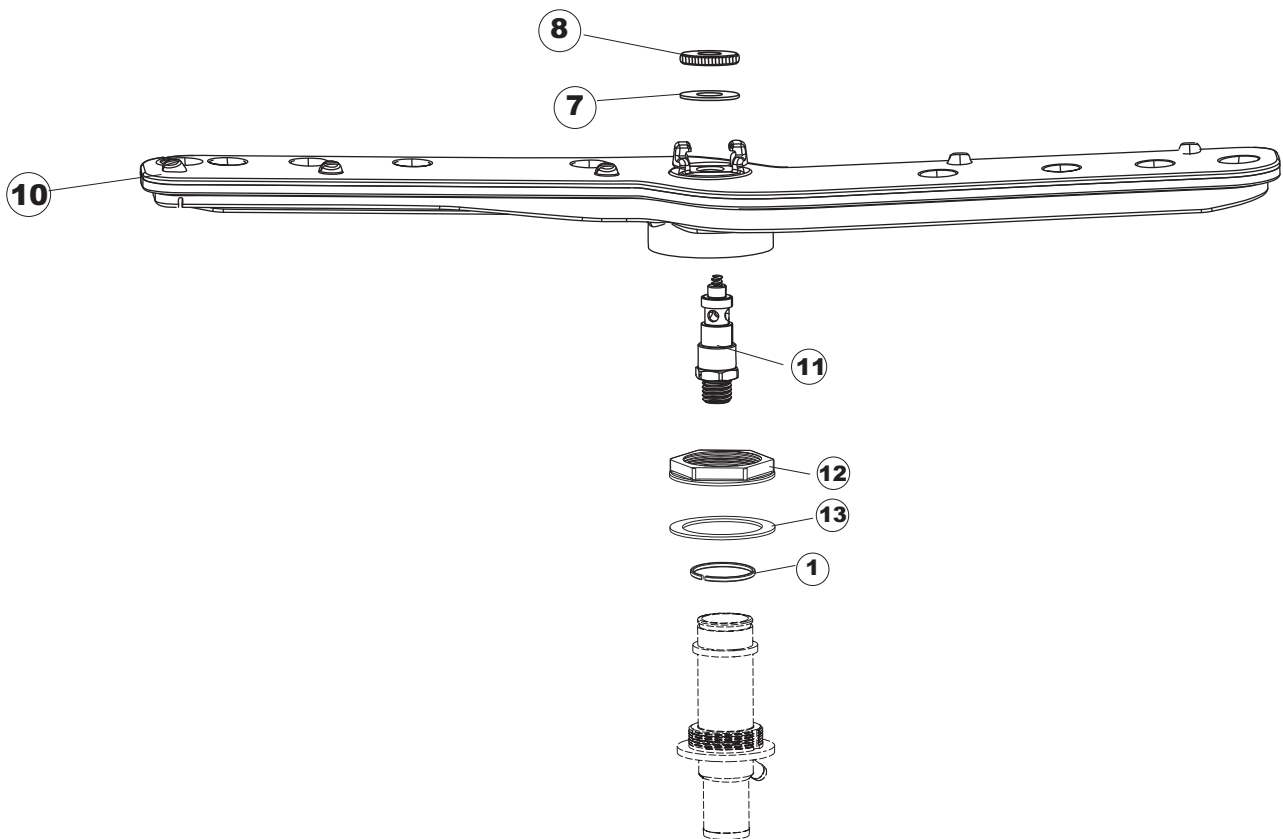

Tab.1: Carrosserie
Tab.2: Installation électrique
Tab.3: Composants de cuve
Tab.4: Circuit de lavage
Tab.5: Circuit de rinçage
Tab.6: Bras de lavage
Tab.7: Pompe de lavage
Tab.8: Pompe de vidange

Taf.1: Verkleidung
Taf.2: Elektrische Anlage
Taf.3: Bauteile im Waschtank
Taf.4: Spuelschaltung
Taf.5: Nachspuelschaltung
Taf.6: Wascharmee
Taf.7: Spuelpumpe
Taf.8: Laugenpumpe

Pompa scarico
Drain pump

1

2

(*) Ricambio consigliato.

Pagina	Posizione	Codice ricambio	Vecchio codice	Descrizione
1	1	69141		GRUPPO CAPPÀ SQUADRATA LA50 COMPLETA
1	2	927088	CWM7	MAGNETE PER MICROINTERRUTTORE CAPPÀ
1	3	80632B		SUPPORTO DI SOLLEVAMENTO CAPPÀ
1	4	80998		VITE PLASTICA M4X6 (DIN933) GOLD
1	5	80069		GUIDA CAPPÀ
1	6	80638		PANNELLO POSTERIORE SUPERIORE
1	7	80162	C.80162	PANNELLO POSTERIORE
1	8	80275	C.80275	STAFFA AGGANCIAMENTO MOLLE ST - FINITA
1	9	80277	C.80277	PATTINO AGGANCIAMENTO MOLLE
1	10	926007	CMT549	MOLLA ACCIAIO A TRAZIONE PER LAVASTOVI-
1	11	80190	C.80190	SQUADRA SUPP.MANIGLIONE
1	12	926009	DAG332	GANCIO DI REGOLAZIONE MOLLE CAPPÀ
1	13	80023	C.80023	SQUADRA
1	14	80105	C.80105	TAMPONE FERMA CAPPÀ
1	15	80027	C.80027	MANIGLIONE
1	16	41042	C.41042	TAMPONE ADESIVO
1	17	80240		TELAIO PORTACESTO
1	18	80071	C.80071	PANNELLO LATERALE SINISTRO
1	19	80072	C.80072	PANNELLO LATERALE DESTRO
1	20	80078	C.80078	STAFFA SOTTOPIANI GOLD PG FINITO
1	21	73100		PIEDE
1	22	69200		PANNELLO ANTERIORE
2	1	214086		PROTEZIONE TRASPARENTE PER IMPIANTO
2	3	69401		PANNELLO PER COMPONENTI ELETTRICI
2	4	73350		CONTATTORE
2	5	H.228048		TAPPO PORTAFUSIBILE
2	6	228010		FUSIBILE 5X20 T4A RITARDATO 250V
2	7	H.228047		PORTAFUSIBILE
2	8	215034-5		SCHEDA ELETTRONICA
2	9	215037		SCHEDA INTERFACCIA MECCANICA
2	10	CWP2		PIEDINI SUPPORTO SCHEDA ELETTRONICA
2	11	69063		STAFFA MORSETTIERA