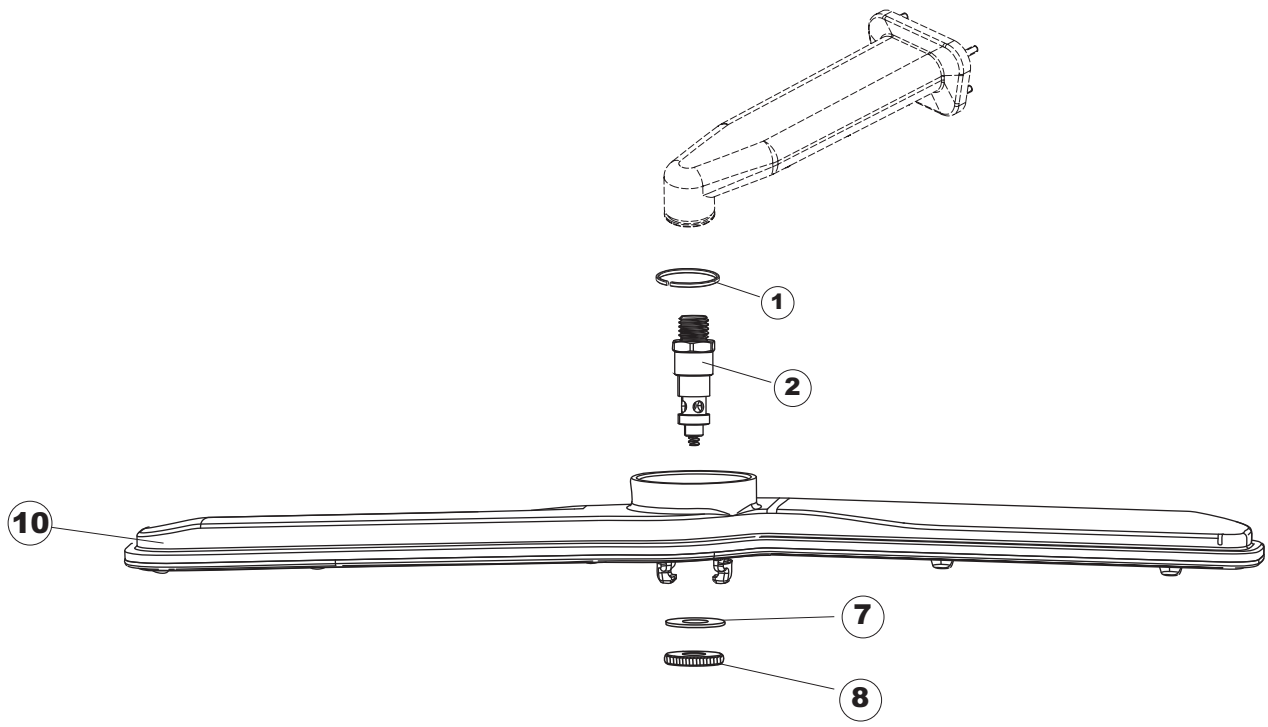

Tab.1: Carrosserie
Tab.2: Installation électrique
Tab.3: Composants de cuve
Tab.4: Circuit de lavage
Tab.5: Circuit de rinçage
Tab.6: Bras de lavage
Tab.7: Pompe de lavage
Tab.8: Pompe de vidange

Taf.1: Verkleidung
Taf.2: Elektrische Anlage
Taf.3: Bauteile im Waschtank
Taf.4: Spuelschaltung
Taf.5: Nachspuelschaltung
Taf.6: Wascharmee
Taf.7: Spuelpumpe
Taf.8: Laugenpumpe

Pompa scarico
Drain pump

1

2

(*) Ricambio consigliato.

Pagina	Posizione	Codice ricambio	Vecchio codice	Descrizione
1	1	69141		GRUPPO CAPPÀ SQUADRATA LA50 COMPLETA
1	2	927088	CWM7	MAGNETE PER MICROINTERRUTTORE CAPPÀ
1	3	80632B		SUPPORTO DI SOLLEVAMENTO CAPPÀ
1	4	80998		VITE PLASTICA M4X6 (DIN933) GOLD
1	5	80069		GUIDA CAPPÀ
1	6	80638		PANNELLO POSTERIORE SUPERIORE
1	7	80162	C.80162	PANNELLO POSTERIORE
1	8	80275	C.80275	STAFFA AGGANCIAMENTO MOLLE ST - FINITA
1	9	80277	C.80277	PATTINO AGGANCIAMENTO MOLLE
1	10	926007	CMT549	MOLLA ACCIAIO A TRAZIONE PER LAVASTOVI-
1	11	80190	C.80190	SQUADRA SUPP.MANIGLIONE
1	12	926009	DAG332	GANCIO DI REGOLAZIONE MOLLE CAPPÀ
1	13	80023	C.80023	SQUADRA
1	14	80105	C.80105	TAMPONE FERMA CAPPÀ
1	15	80027	C.80027	MANIGLIONE
1	16	41042	C.41042	TAMPONE ADESIVO
1	17	80240		TELAIO PORTACESTO
1	18	80071	C.80071	PANNELLO LATERALE SINISTRO
1	19	80072	C.80072	PANNELLO LATERALE DESTRO
1	20	80078	C.80078	STAFFA SOTTOPIANI GOLD PG FINITO
1	21	73100		PIEDE
1	22	69200		PANNELLO ANTERIORE
2	1	214086		PROTEZIONE TRASPARENTE PER IMPIANTO
2	3	69401		PANNELLO PER COMPONENTI ELETTRICI
2	4	73350		CONTATTORE
2	5	H.228048		TAPPO PORTAFUSIBILE
2	6	228010		FUSIBILE 5X20 T4A RITARDATO 250V
2	7	H.228047		PORTAFUSIBILE
2	8	215034-5		SCHEDA ELETTRONICA
2	9	215037		SCHEDA INTERFACCIA MECCANICA
2	10	CWP2		PIEDINI SUPPORTO SCHEDA ELETTRONICA
2	11	69063		STAFFA MORSETTIERA