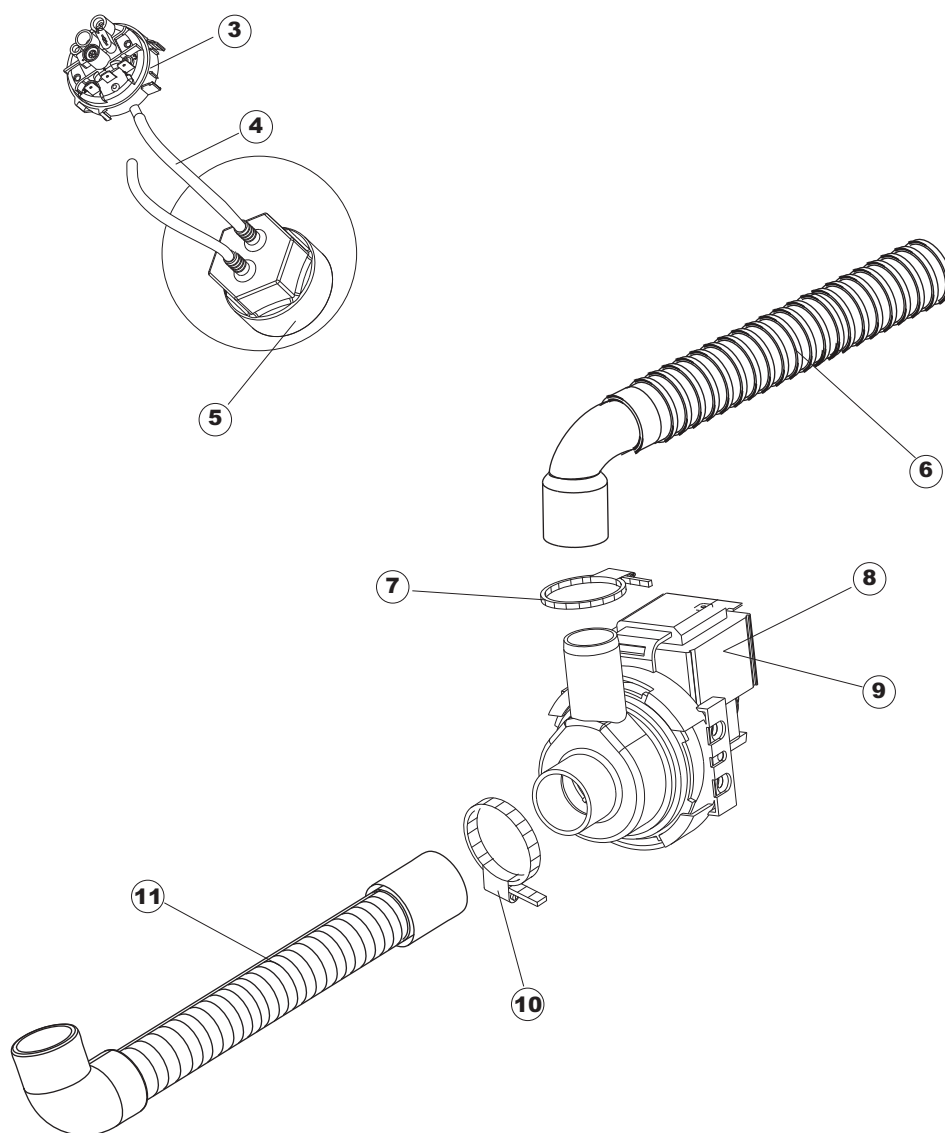

Tab.1: Carrosserie
Tab.2: Installation électrique
Tab.3: Composants de cuve
Tab.4: Circuit de lavage
Tab.5: Circuit de rinçage
Tab.6: Bras de lavage
Tab.7: Pompe de lavage
Tab.8: Pompe de vidange

Taf.1: Verkleidung
Taf.2: Elektrische Anlage
Taf.3: Bauteile im Waschtank
Taf.4: Spuelschaltung
Taf.5: Nachspuelschaltung
Taf.6: Wascharmee
Taf.7: Spuelpumpe
Taf.8: Laugenpumpe

Pompa scarico
Drain pump

1

2

(*) Ricambio consigliato.

Pagina	Posizione	Codice ricambio	Vecchio codice	Descrizione
1	1	69141		GRUPPO CAPPÀ SQUADRATA LA50 COMPLETA
1	2	927088	CWM7	MAGNETE PER MICROINTERRUTTORE CAPPÀ
1	3	80632B		SUPPORTO DI SOLLEVAMENTO CAPPÀ
1	4	80998		VITE PLASTICA M4X6 (DIN933) GOLD
1	5	80069		GUIDA CAPPÀ
1	6	80638		PANNELLO POSTERIORE SUPERIORE
1	7	80162	C.80162	PANNELLO POSTERIORE
1	8	80275	C.80275	STAFFA AGGANCIAMENTO MOLLE ST - FINITA
1	9	80277	C.80277	PATTINO AGGANCIAMENTO MOLLE
1	10	926007	CMT549	MOLLA ACCIAIO A TRAZIONE PER LAVASTOVI-
1	11	80190	C.80190	SQUADRA SUPP.MANIGLIONE
1	12	926009	DAG332	GANCIO DI REGOLAZIONE MOLLE CAPPÀ
1	13	80023	C.80023	SQUADRA
1	14	80105	C.80105	TAMPONE FERMA CAPPÀ
1	15	80027	C.80027	MANIGLIONE
1	16	41042	C.41042	TAMPONE ADESIVO
1	17	80240		TELAIO PORTACESTO
1	18	80071	C.80071	PANNELLO LATERALE SINISTRO
1	19	80072	C.80072	PANNELLO LATERALE DESTRO
1	20	80078	C.80078	STAFFA SOTTOPIANI GOLD PG FINITO
1	21	73100		PIEDE
1	22	69200		PANNELLO ANTERIORE
2	1	214086		PROTEZIONE TRASPARENTE PER IMPIANTO
2	3	69401		PANNELLO PER COMPONENTI ELETTRICI
2	4	73350		CONTATTORE
2	5	H.228048		TAPPO PORTAFUSIBILE
2	6	228010		FUSIBILE 5X20 T4A RITARDATO 250V
2	7	H.228047		PORTAFUSIBILE
2	8	215034-5		SCHEDA ELETTRONICA
2	9	215037		SCHEDA INTERFACCIA MECCANICA
2	10	CWP2		PIEDINI SUPPORTO SCHEDA ELETTRONICA
2	11	69063		STAFFA MORSETTIERA