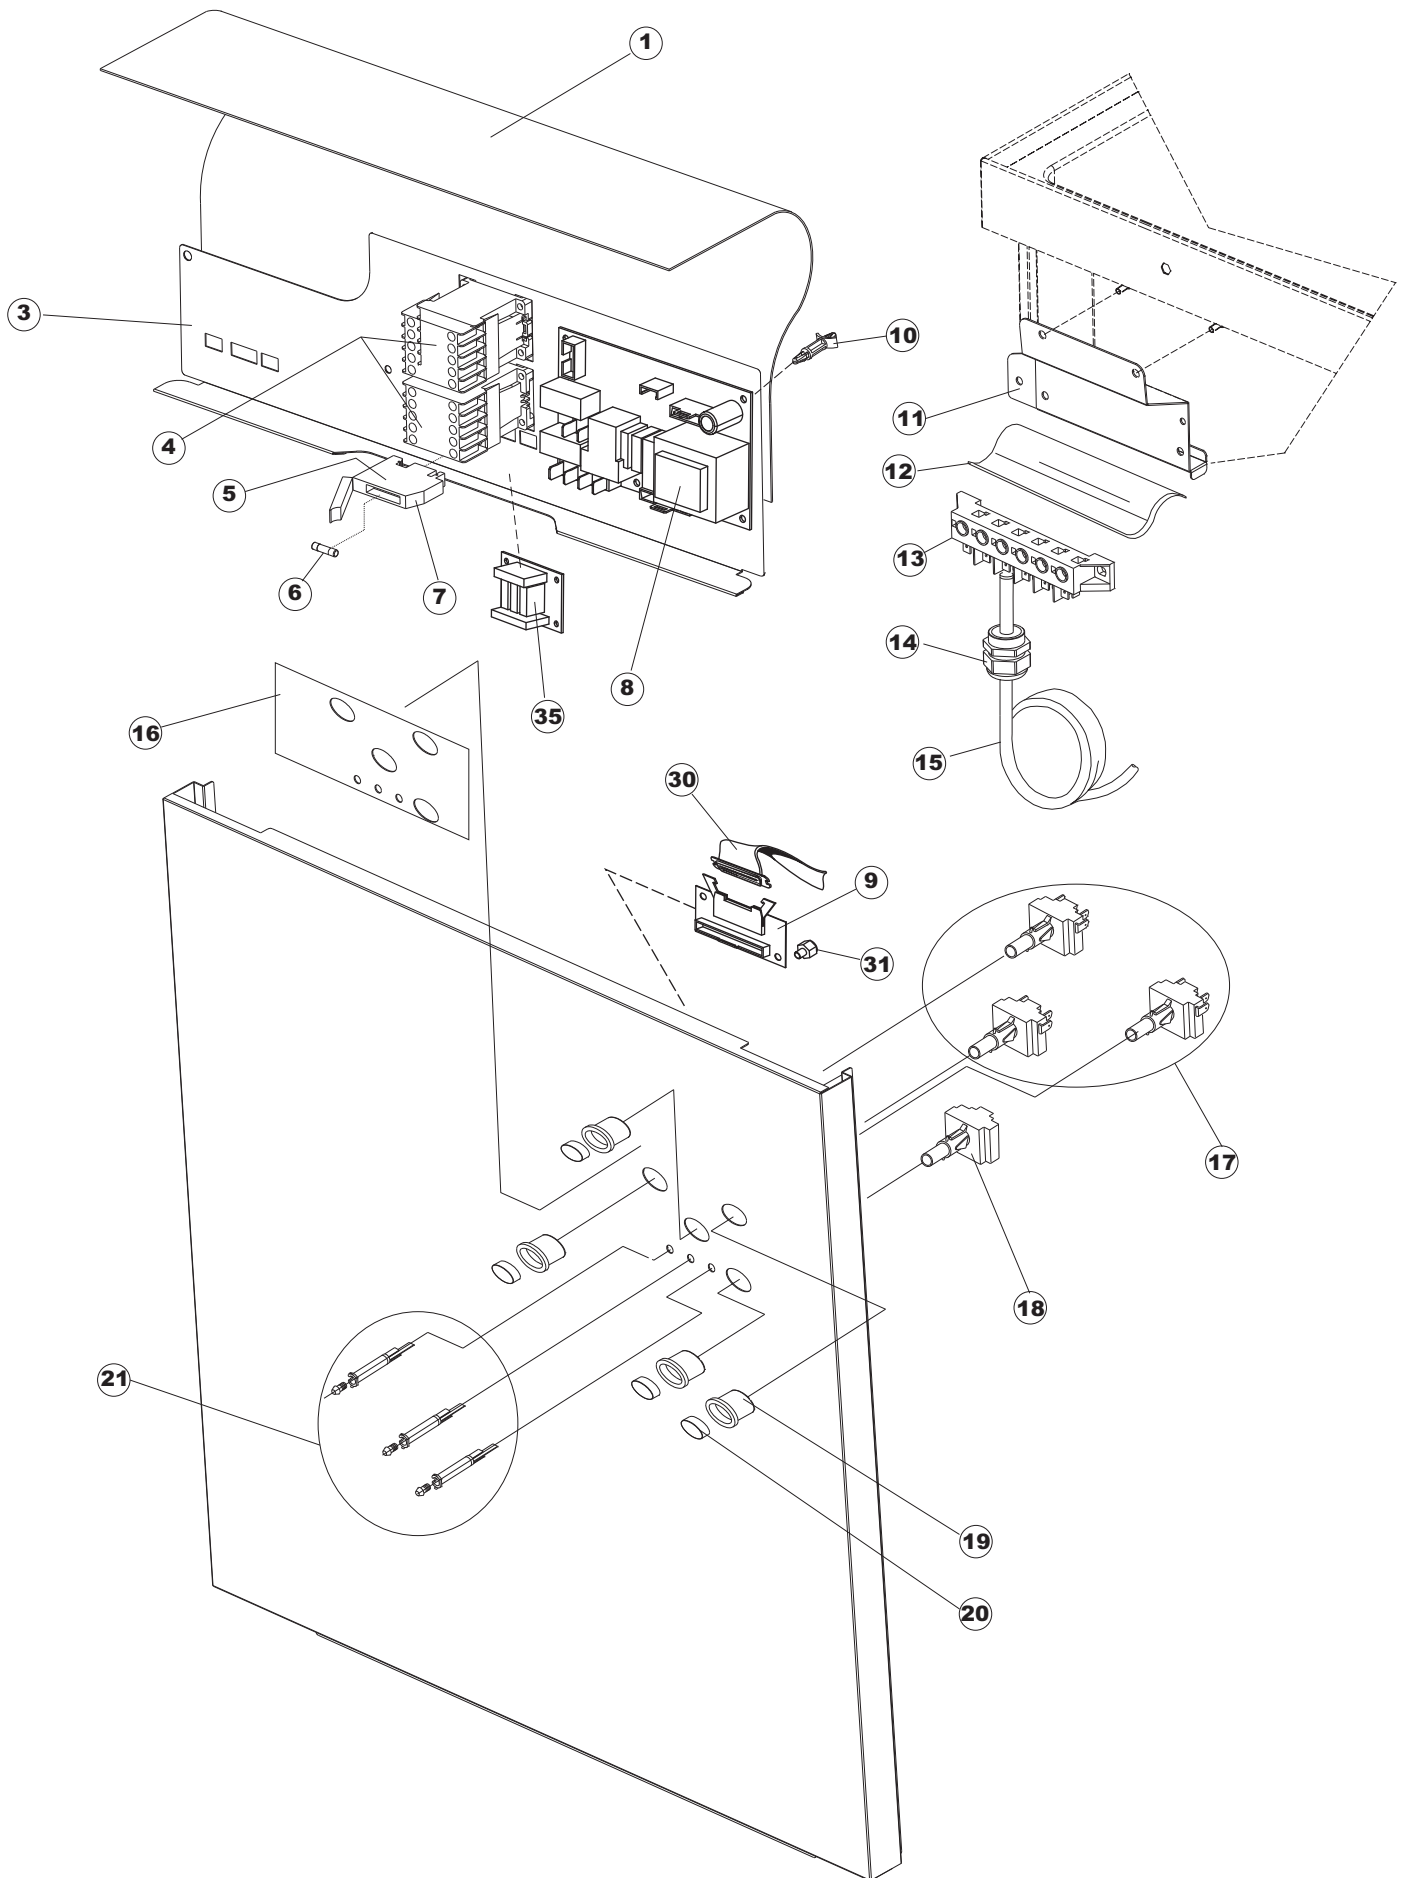

ELETTROBAR

**SPARE PARTS CATALOGUE
ERSATZTEILKATALOG
CATALOGUE PIECES DETACHEES
CATALOGO PARTI RICAMBIO
CATALOGO DE PIEZAS DE RECAMBIO
CATALOGO PECÇAS DE REPOSICAO**

Fast 170

13-06-2016

Tav.1: Carrozzeria
Tav.2: Impianto elettrico
Tav.3: Componenti in vasca
Tav.4: Circuito di lavaggio
Tav.5: Circuito di risciacquo
Tav.6: Lance di lavaggio
Tav.7: Pompa di lavaggio
Tav.8: Pompa di scarico

Pompa scarico
Drain pump

1

2

(*) Ricambio consigliato.

Pagina	Posizione	Codice ricambio	Vecchio codice	Descrizione
1	1	69141		GRUPPO CAPPÀ SQUADRATA LA50 COMPLETA
1	2	927088	CWM7	MAGNETE PER MICROINTERRUTTORE CAPPÀ
1	3	80632B		SUPPORTO DI SOLLEVAMENTO CAPPÀ
1	4	80998		VITE PLASTICA M4X6 (DIN933) GOLD
1	5	80069		GUIDA CAPPÀ
1	6	80638		PANNELLO POSTERIORE SUPERIORE
1	7	80162	C.80162	PANNELLO POSTERIORE
1	8	80275	C.80275	STAFFA AGGANCIAMENTO MOLLE ST - FINITA
1	9	80277	C.80277	PATTINO AGGANCIAMENTO MOLLE
1	10	926007	CMT549	MOLLA ACCIAIO A TRAZIONE PER LAVASTOVI-
1	11	80190	C.80190	SQUADRA SUPP.MANIGLIONE
1	12	926009	DAG332	GANCIO DI REGOLAZIONE MOLLE CAPPÀ
1	13	80023	C.80023	SQUADRA
1	14	80105	C.80105	TAMPONE FERMA CAPPÀ
1	15	80027	C.80027	MANIGLIONE
1	16	41042	C.41042	TAMPONE ADESIVO
1	17	80240		TELAIO PORTACESTO
1	18	80071	C.80071	PANNELLO LATERALE SINISTRO
1	19	80072	C.80072	PANNELLO LATERALE DESTRO
1	20	80078	C.80078	STAFFA SOTTOPIANI GOLD PG FINITO
1	21	73100		PIEDE
1	22	69200		PANNELLO ANTERIORE
2	1	214086		PROTEZIONE TRASPARENTE PER IMPIANTO
2	3	69401		PANNELLO PER COMPONENTI ELETTRICI
2	4	73350		CONTATTORE
2	5	H.228048		TAPPO PORTAFUSIBILE
2	6	228010		FUSIBILE 5X20 T4A RITARDATO 250V
2	7	H.228047		PORTAFUSIBILE
2	8	215034-5		SCHEDA ELETTRONICA
2	9	215037		SCHEDA INTERFACCIA MECCANICA
2	10	CWP2		PIEDINI SUPPORTO SCHEDA ELETTRONICA
2	11	69063		STAFFA MORSETTIERA