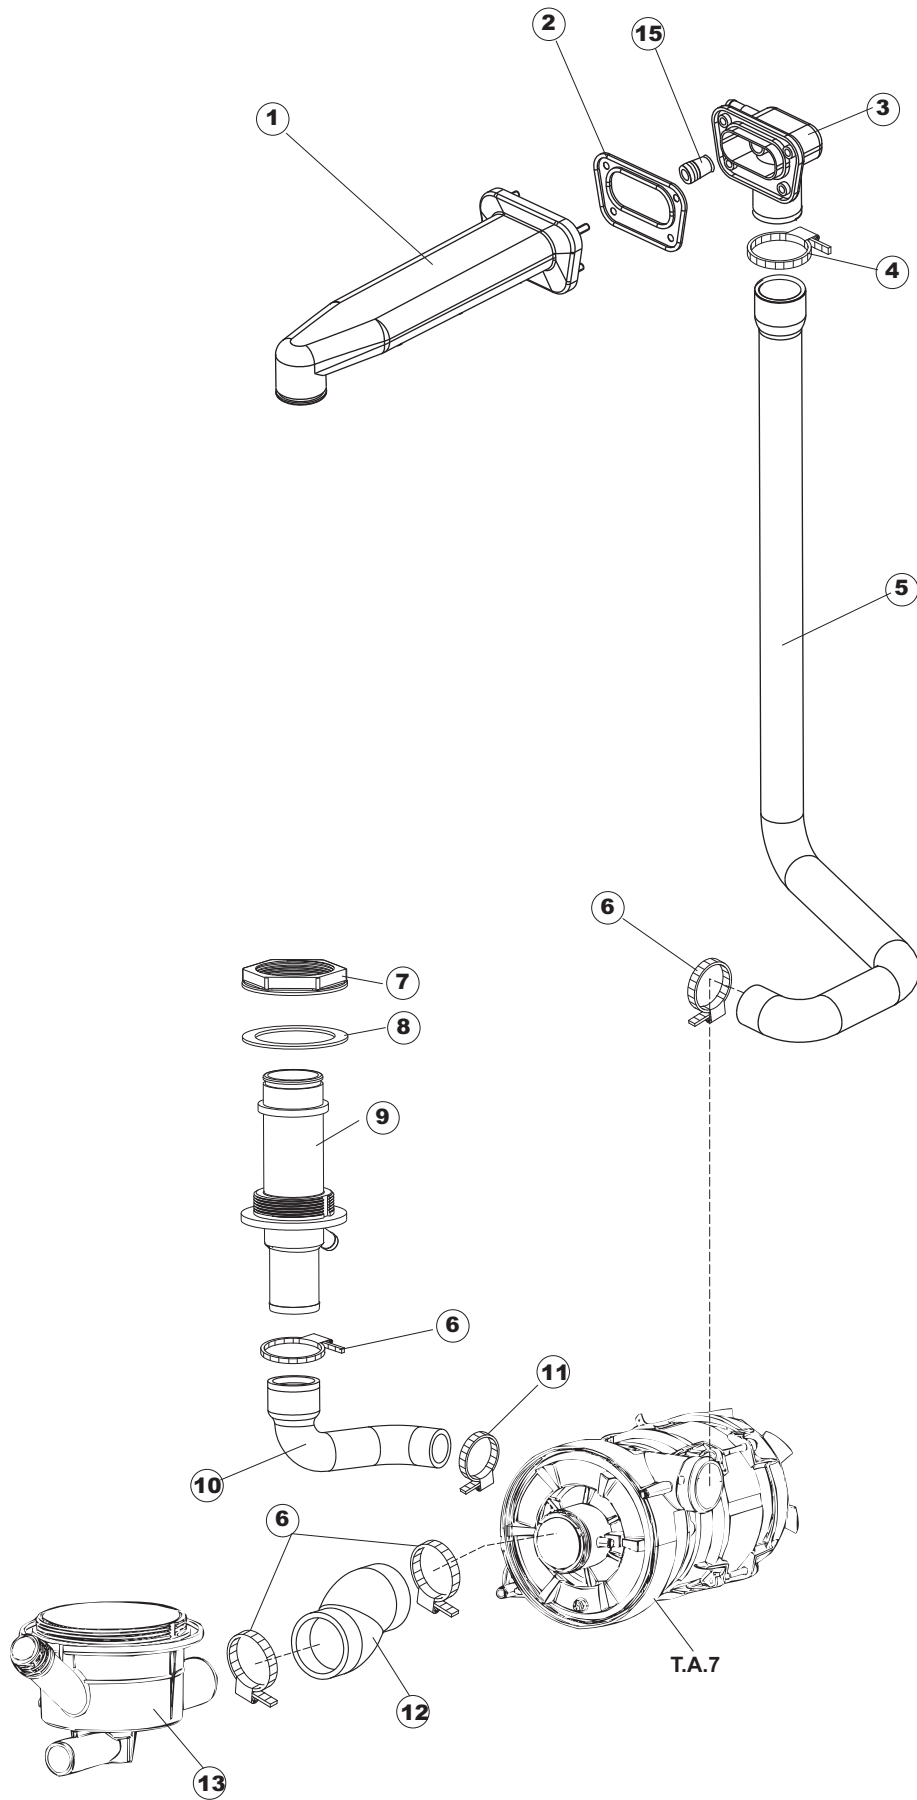

Pompa scarico
Drain pump

1

2

(*) Ricambio consigliato.

Pagina	Posizione	Codice ricambio	Vecchio codice	Descrizione
1	1	69141		GRUPPO CAPPÀ SQUADRATA LA50 COMPLETA
1	2	927088	CWM7	MAGNETE PER MICROINTERRUTTORE CAPPÀ
1	3	80632B		SUPPORTO DI SOLLEVAMENTO CAPPÀ
1	4	80998		VITE PLASTICA M4X6 (DIN933) GOLD
1	5	80069		GUIDA CAPPÀ
1	6	80638		PANNELLO POSTERIORE SUPERIORE
1	7	80162	C.80162	PANNELLO POSTERIORE
1	8	80275	C.80275	STAFFA AGGANCIAMENTO MOLLE ST - FINITA
1	9	80277	C.80277	PATTINO AGGANCIAMENTO MOLLE
1	10	926007	CMT549	MOLLA ACCIAIO A TRAZIONE PER LAVASTOVI-
1	11	80190	C.80190	SQUADRA SUPP.MANIGLIONE
1	12	926009	DAG332	GANCIO DI REGOLAZIONE MOLLE CAPPÀ
1	13	80023	C.80023	SQUADRA
1	14	80105	C.80105	TAMPONE FERMA CAPPÀ
1	15	80027	C.80027	MANIGLIONE
1	16	41042	C.41042	TAMPONE ADESIVO
1	17	80240		TELAIO PORTACESTO
1	18	80071	C.80071	PANNELLO LATERALE SINISTRO
1	19	80072	C.80072	PANNELLO LATERALE DESTRO
1	20	80078	C.80078	STAFFA SOTTOPIANI GOLD PG FINITO
1	21	73100		PIEDE
1	22	69200		PANNELLO ANTERIORE
2	1	214086		PROTEZIONE TRASPARENTE PER IMPIANTO
2	3	69401		PANNELLO PER COMPONENTI ELETTRICI
2	4	73350		CONTATTORE
2	5	H.228048		TAPPO PORTAFUSIBILE
2	6	228010		FUSIBILE 5X20 T4A RITARDATO 250V
2	7	H.228047		PORTAFUSIBILE
2	8	215034-5		SCHEDA ELETTRONICA
2	9	215037		SCHEDA INTERFACCIA MECCANICA
2	10	CWP2		PIEDINI SUPPORTO SCHEDA ELETTRONICA
2	11	69063		STAFFA MORSETTIERA