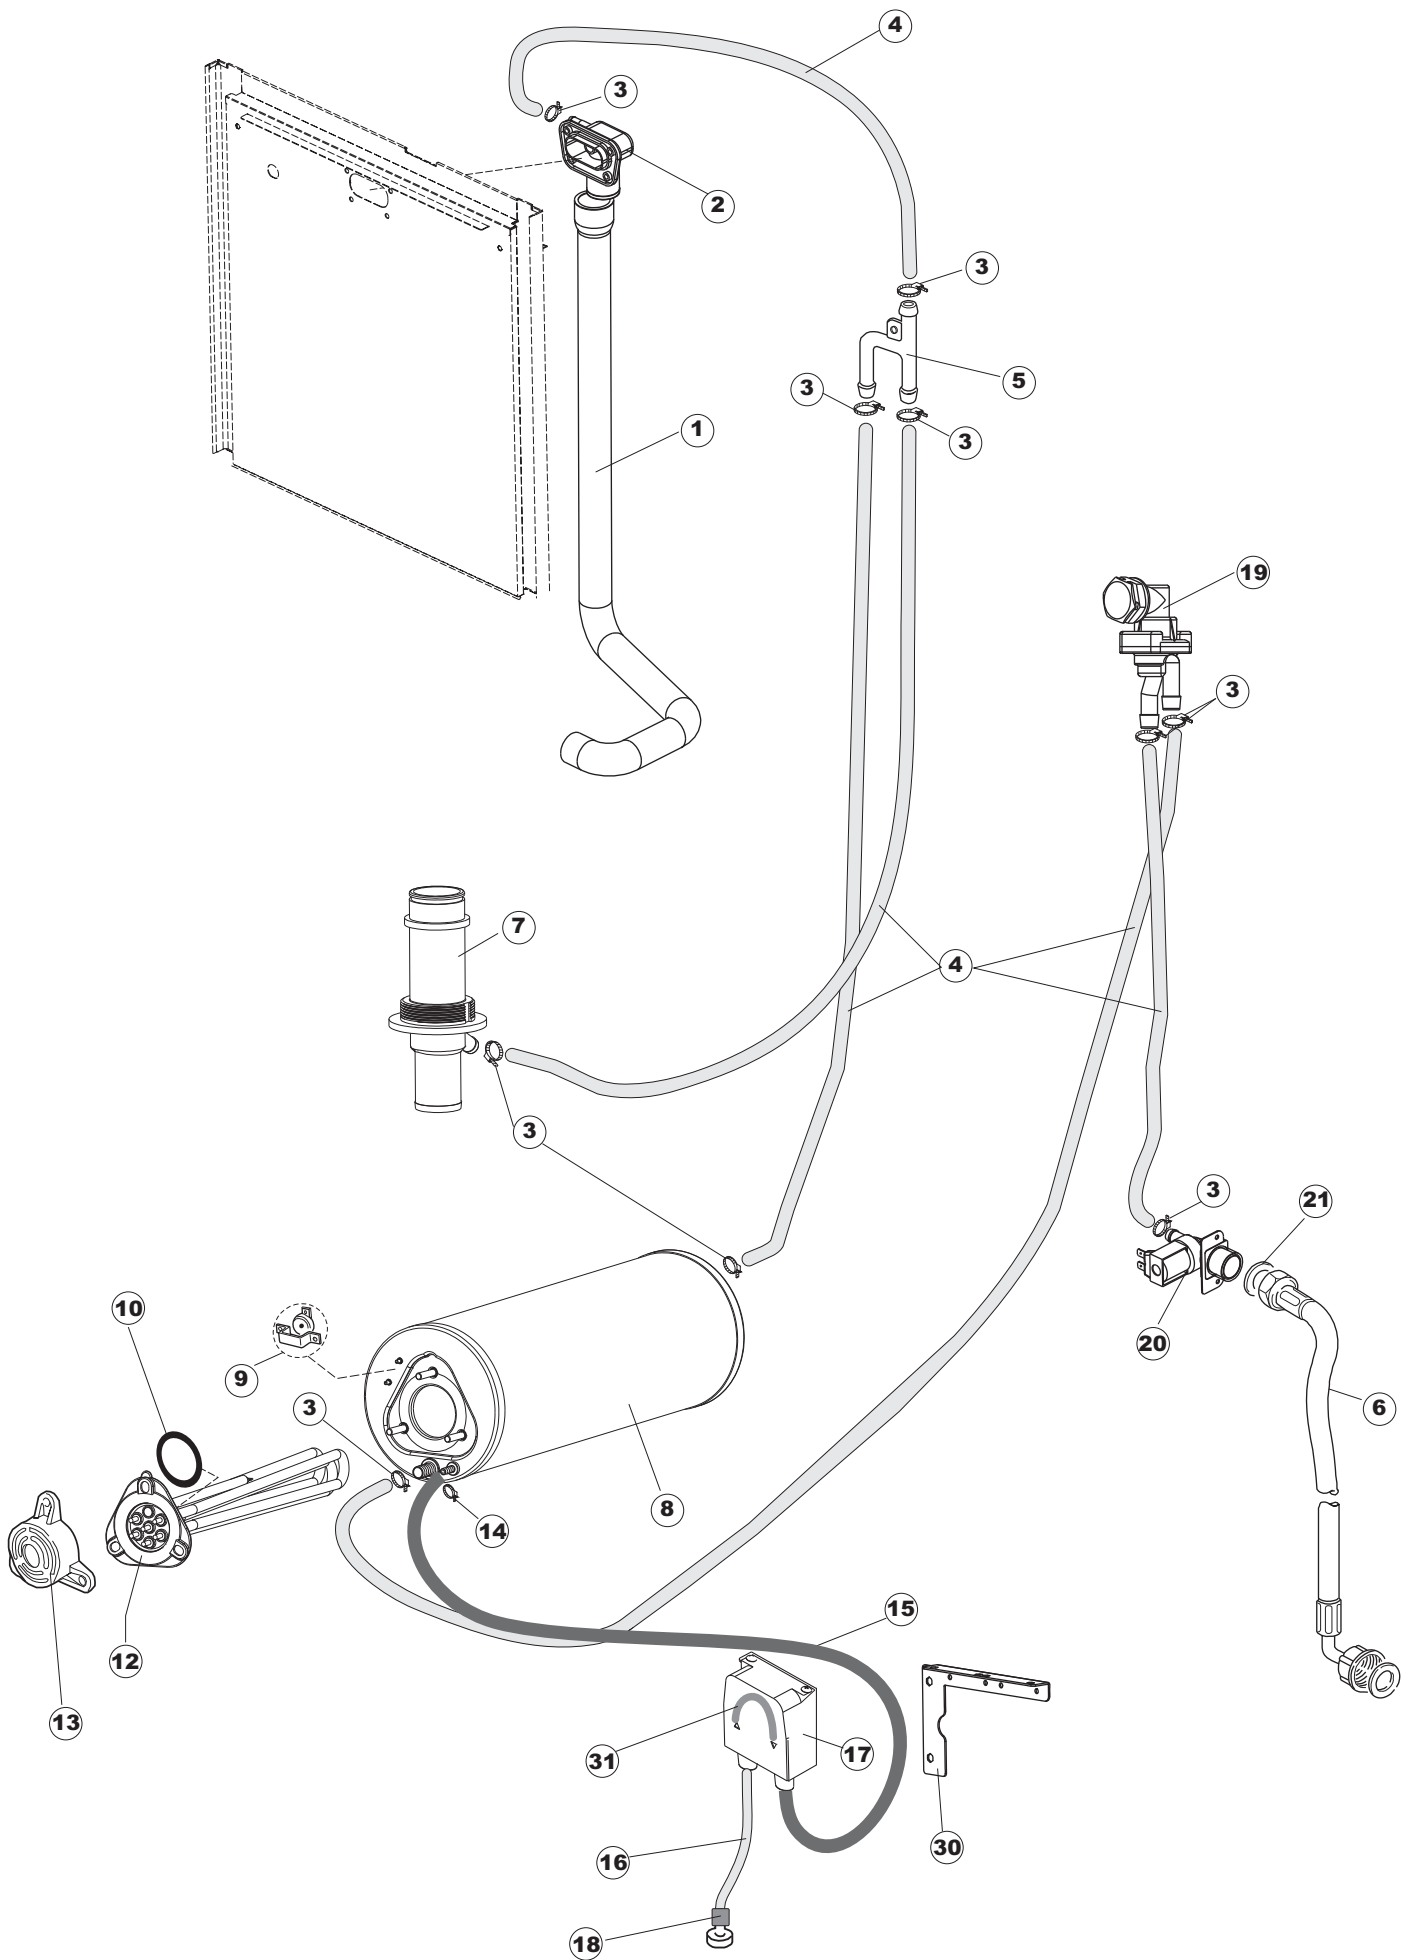

Pompa scarico
Drain pump

1

2

(*) Ricambio consigliato.

Pagina	Posizione	Codice ricambio	Vecchio codice	Descrizione
1	1	69141		GRUPPO CAPPÀ SQUADRATA LA50 COMPLETA
1	2	927088	CWM7	MAGNETE PER MICROINTERRUTTORE CAPPÀ
1	3	80632B		SUPPORTO DI SOLLEVAMENTO CAPPÀ
1	4	80998		VITE PLASTICA M4X6 (DIN933) GOLD
1	5	80069		GUIDA CAPPÀ
1	6	80638		PANNELLO POSTERIORE SUPERIORE
1	7	80162	C.80162	PANNELLO POSTERIORE
1	8	80275	C.80275	STAFFA AGGANCIAMENTO MOLLE ST - FINITA
1	9	80277	C.80277	PATTINO AGGANCIAMENTO MOLLE
1	10	926007	CMT549	MOLLA ACCIAIO A TRAZIONE PER LAVASTOVI-
1	11	80190	C.80190	SQUADRA SUPP.MANIGLIONE
1	12	926009	DAG332	GANCIO DI REGOLAZIONE MOLLE CAPPÀ
1	13	80023	C.80023	SQUADRA
1	14	80105	C.80105	TAMPONE FERMA CAPPÀ
1	15	80027	C.80027	MANIGLIONE
1	16	41042	C.41042	TAMPONE ADESIVO
1	17	80240		TELAIO PORTACESTO
1	18	80071	C.80071	PANNELLO LATERALE SINISTRO
1	19	80072	C.80072	PANNELLO LATERALE DESTRO
1	20	80078	C.80078	STAFFA SOTTOPIANI GOLD PG FINITO
1	21	73100		PIEDE
1	22	69200		PANNELLO ANTERIORE
2	1	214086		PROTEZIONE TRASPARENTE PER IMPIANTO
2	3	69401		PANNELLO PER COMPONENTI ELETTRICI
2	4	73350		CONTATTORE
2	5	H.228048		TAPPO PORTAFUSIBILE
2	6	228010		FUSIBILE 5X20 T4A RITARDATO 250V
2	7	H.228047		PORTAFUSIBILE
2	8	215034-5		SCHEDA ELETTRONICA
2	9	215037		SCHEDA INTERFACCIA MECCANICA
2	10	CWP2		PIEDINI SUPPORTO SCHEDA ELETTRONICA
2	11	69063		STAFFA MORSETTIERA