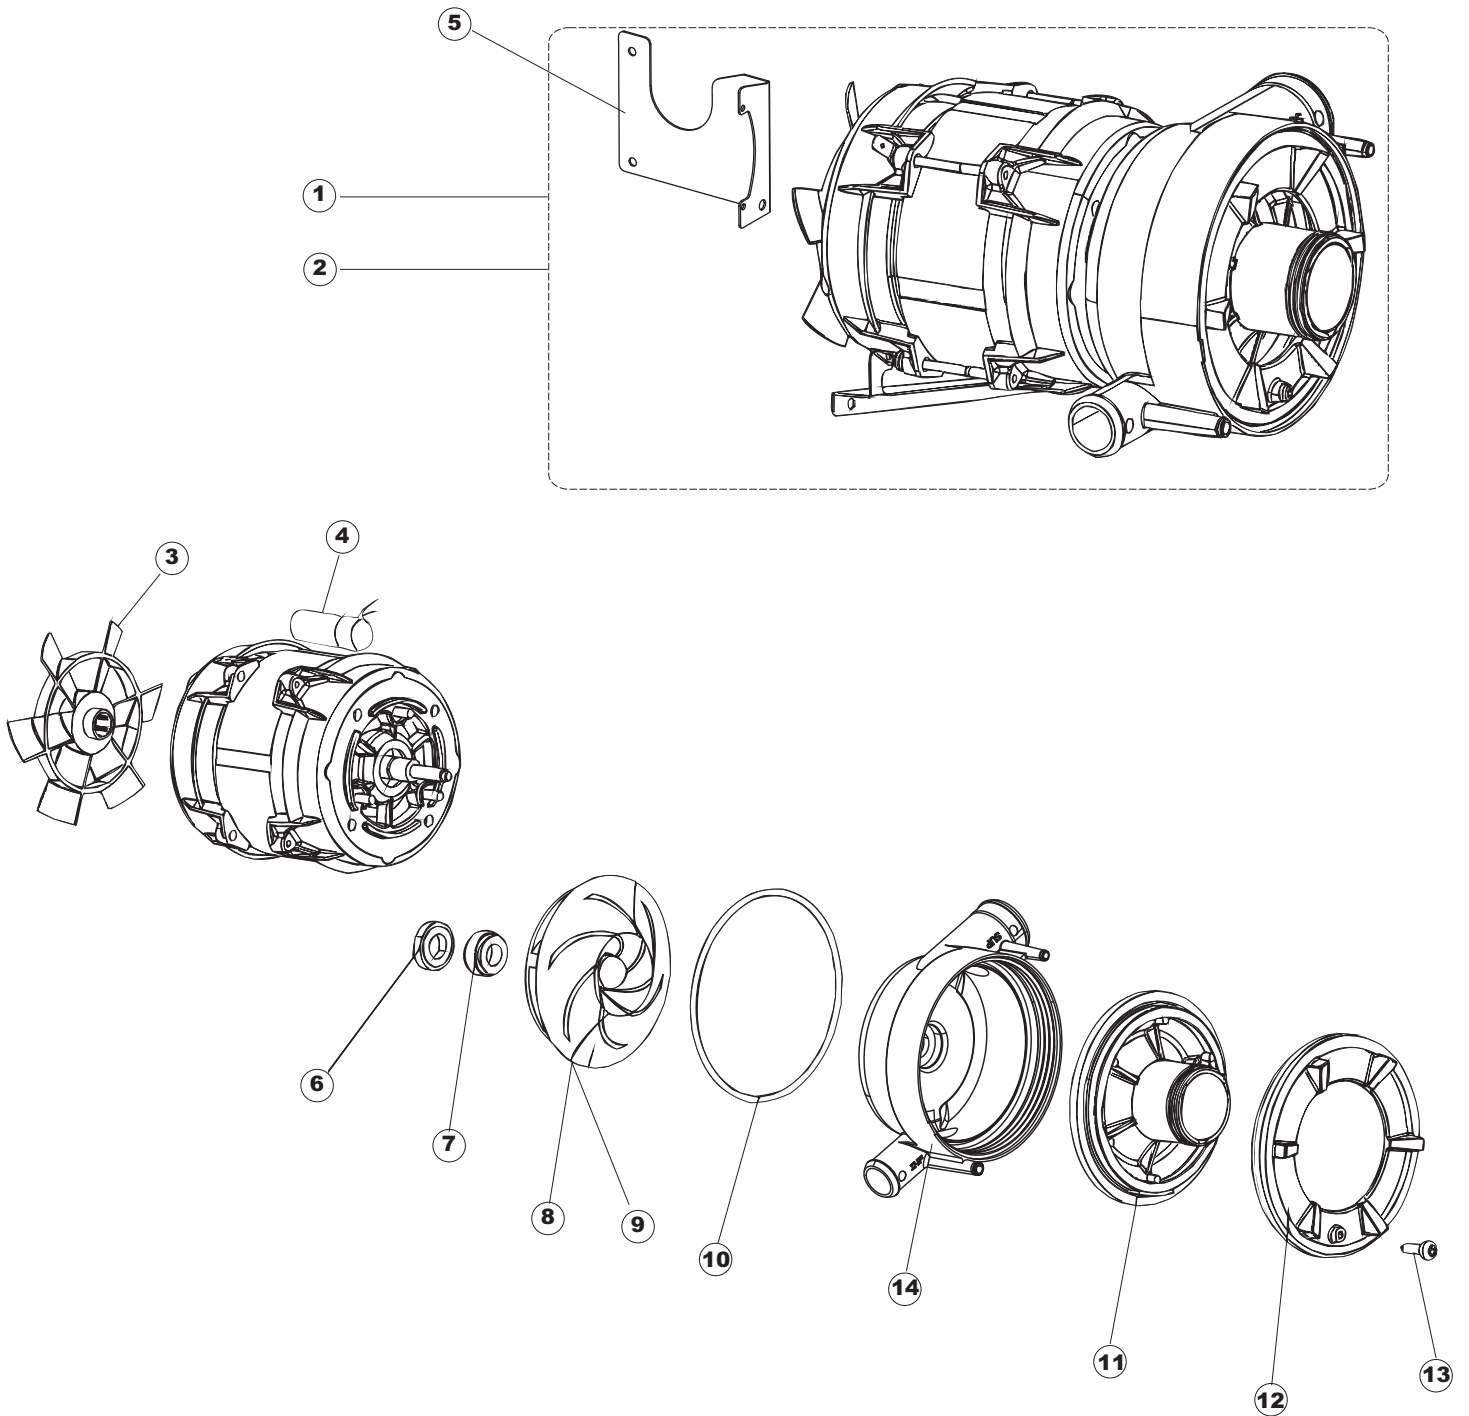

Tab.1: Carrosserie
Tab.2: Installation électrique
Tab.3: Composants de cuve
Tab.4: Circuit de lavage
Tab.5: Circuit de rinçage
Tab.6: Bras de lavage
Tab.7: Pompe de lavage
Tab.8: Pompe de vidange

Taf.1: Verkleidung
Taf.2: Elektrische Anlage
Taf.3: Bauteile im Waschtank
Taf.4: Spuelschaltung
Taf.5: Nachspuelschaltung
Taf.6: Wascharmee
Taf.7: Spuelpumpe
Taf.8: Laugenpumpe

Pompa scarico
Drain pump

1

2

(*) Ricambio consigliato.

Pagina	Posizione	Codice ricambio	Vecchio codice	Descrizione
1	1	69141		GRUPPO CAPPÀ SQUADRATA LA50 COMPLETA
1	2	927088	CWM7	MAGNETE PER MICROINTERRUTTORE CAPPÀ
1	3	80632B		SUPPORTO DI SOLLEVAMENTO CAPPÀ
1	4	80998		VITE PLASTICA M4X6 (DIN933) GOLD
1	5	80069		GUIDA CAPPÀ
1	6	80638		PANNELLO POSTERIORE SUPERIORE
1	7	80162	C.80162	PANNELLO POSTERIORE
1	8	80275	C.80275	STAFFA AGGANCIAMENTO MOLLE ST - FINITA
1	9	80277	C.80277	PATTINO AGGANCIAMENTO MOLLE
1	10	926007	CMT549	MOLLA ACCIAIO A TRAZIONE PER LAVASTOVI-
1	11	80190	C.80190	SQUADRA SUPP.MANIGLIONE
1	12	926009	DAG332	GANCIO DI REGOLAZIONE MOLLE CAPPÀ
1	13	80023	C.80023	SQUADRA
1	14	80105	C.80105	TAMPONE FERMA CAPPÀ
1	15	80027	C.80027	MANIGLIONE
1	16	41042	C.41042	TAMPONE ADESIVO
1	17	80240		TELAIO PORTACESTO
1	18	80071	C.80071	PANNELLO LATERALE SINISTRO
1	19	80072	C.80072	PANNELLO LATERALE DESTRO
1	20	80078	C.80078	STAFFA SOTTOPIANI GOLD PG FINITO
1	21	73100		PIEDE
1	22	69200		PANNELLO ANTERIORE
2	1	214086		PROTEZIONE TRASPARENTE PER IMPIANTO
2	3	69401		PANNELLO PER COMPONENTI ELETTRICI
2	4	73350		CONTATTORE
2	5	H.228048		TAPPO PORTAFUSIBILE
2	6	228010		FUSIBILE 5X20 T4A RITARDATO 250V
2	7	H.228047		PORTAFUSIBILE
2	8	215034-5		SCHEDA ELETTRONICA
2	9	215037		SCHEDA INTERFACCIA MECCANICA
2	10	CWP2		PIEDINI SUPPORTO SCHEDA ELETTRONICA
2	11	69063		STAFFA MORSETTIERA