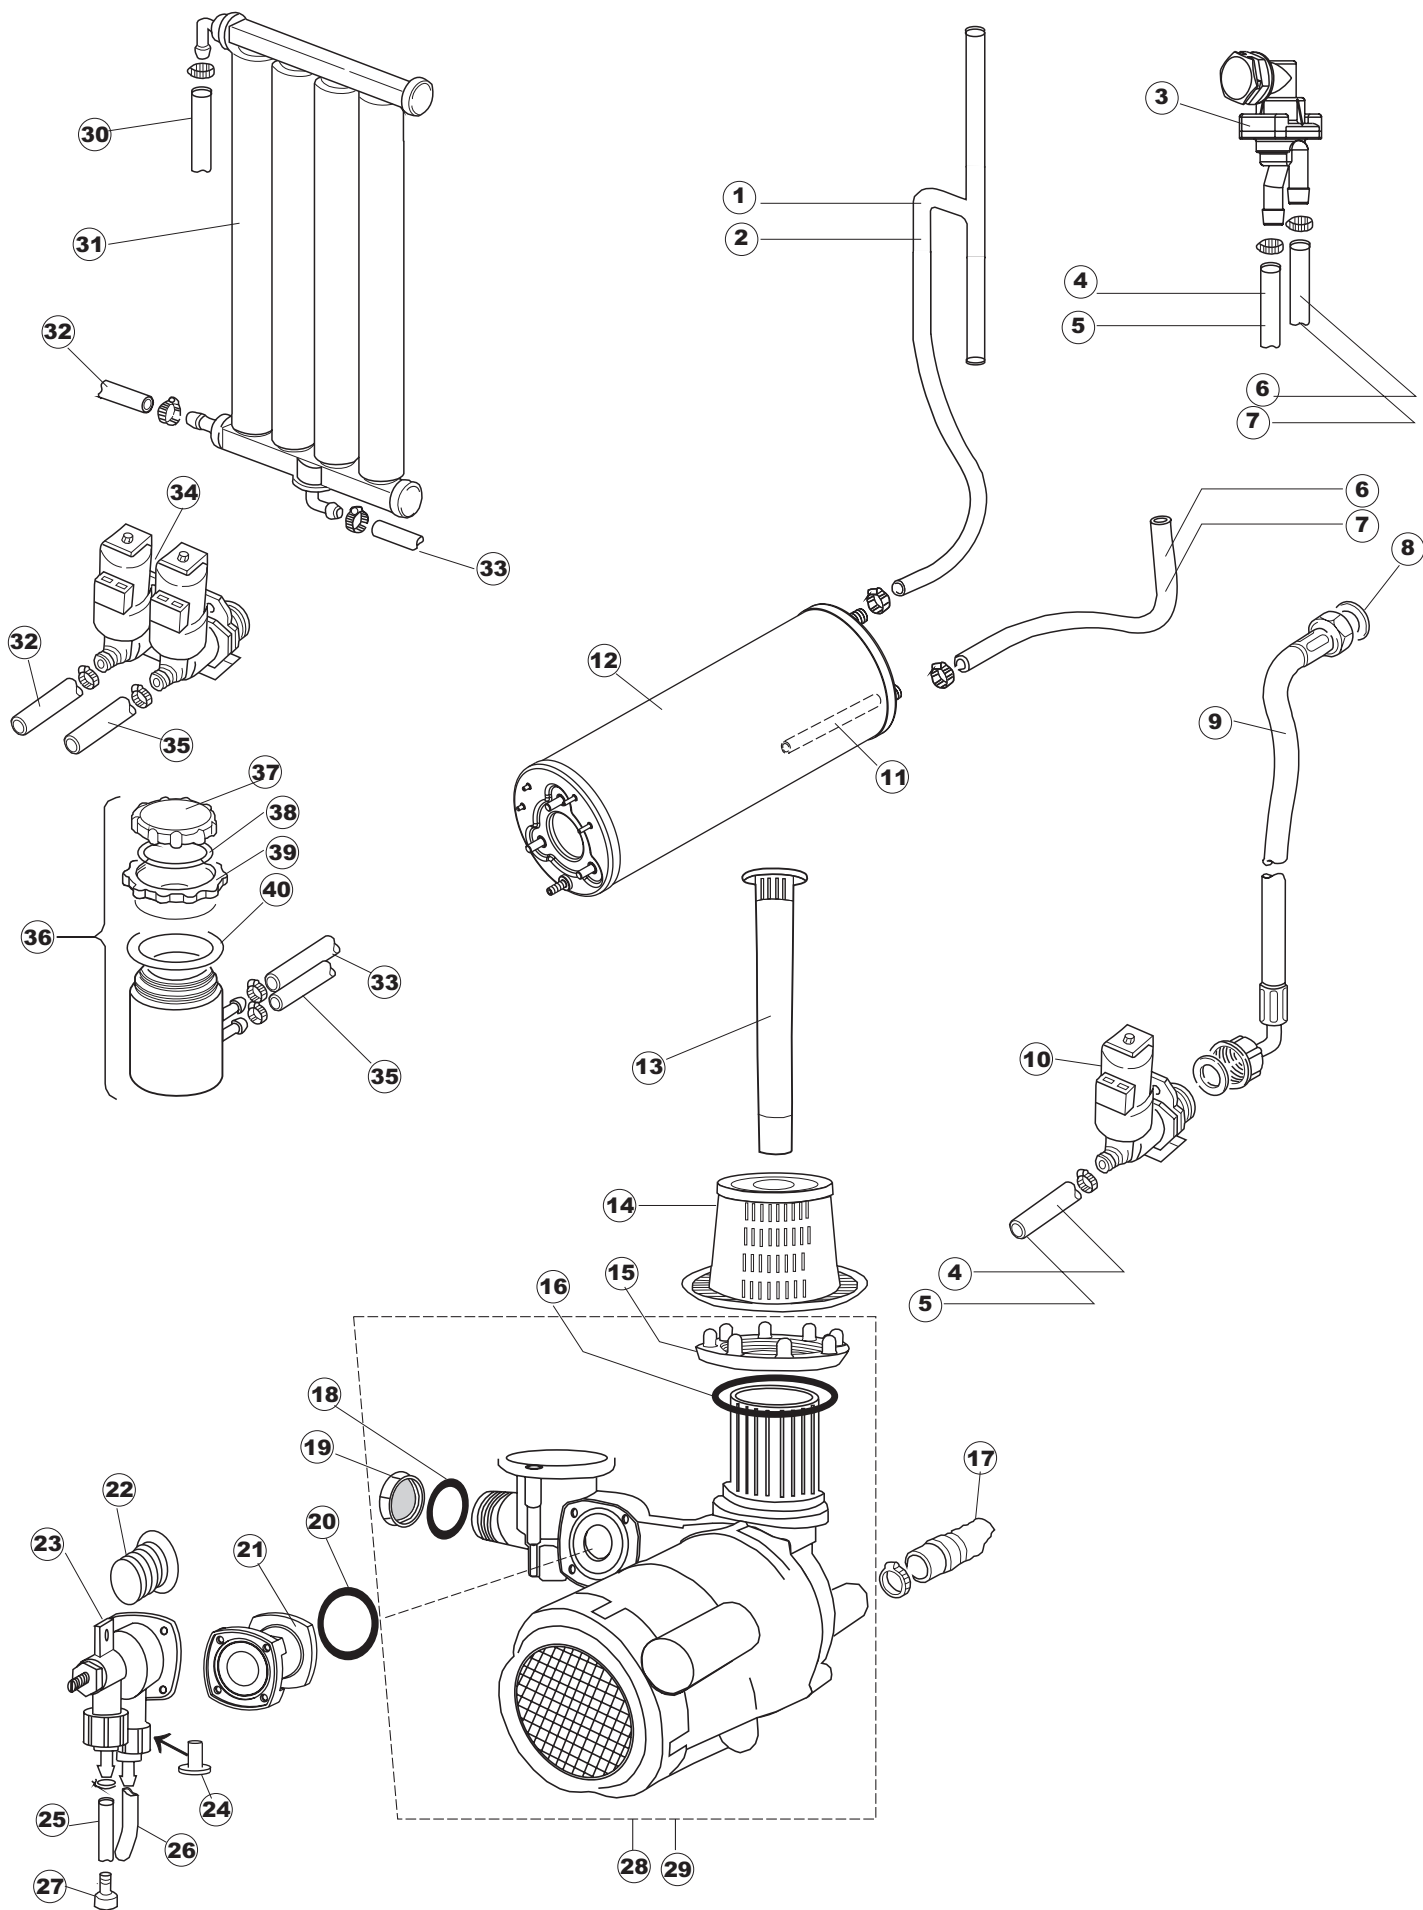

# 1

(\*) Ricambio consigliato.

Pagina	Posizione	Codice ricambio	Vecchio codice	Descrizione
1	1	004162		CAPPELLO E.35 NEW CPL.
1	2	480137		TAPPO CAPPELLO SX.E35/E40/E45 BLUE
1	3	480138		TAPPO CAPPELLO DX.E35/E40/E45 BLUE
1	4	480127		TAPPO MANIGLIA SX.E35/40/45 BLUE
1	5	480128		TAPPO MANIGLIA DX.E35/40/45 BLUE
1	6	311008	REB311008	CERNIERA DESTRA SPORTELLO PER LAVA- BICCHIERI
1	7	311009	REB311009	CERNIERA SINISTRA PER SPORTELLO LAVA- BICCHIERI
1	8	304017	REB304017	ASTA PER CERNIERE SPORTELLO PER LAVA- BICCHIERI
1	9	022093	REB022093	PANNELLO POSTERIORE
1	10	022136		PANNELLO POSTERIORE E35 ALTA PIEG.
1	11	449036	REB449036	MOLLA PER SERRATURA SPORTELLO
1	12	329012	REB329012	SERRATURA PER SPORTELLO LAVABICCHIERI
1	13	437057	REB437057	GUARNIZIONE SPORTELLO PER LAVABICCHIERI
1	14	033291	REB033291	SQUADRA PER GUARNIZIONE DELLO SPORTELLO PER LAVABICCHIERI
1	15	015037	REB015037	GUIDA CESTELLO SINISTRA
1	16	015036	REB015036	GUIDA CESTELLO DESTRA
1	17	459006	REB459006	PASSACAVO D INT 9 D EST 16
1	18	461010	REB461010	PIEDINO ESAGONALE PER LAVABICCHIERI
1	19	029485		PORTA COMPLETA E.35 NEW ST/EB
1	20	029486		SPORTELLO
1	21	012172	REB012172	PANNELLO ANTERIORE
2	1	025632		POLIESTERE E35
2	2	208011	REB208011	DEVIATORE BIPOLARE
2	3	226095	REB226095	PULSANTE DOPPIO CONTATTO
2	4	216025	REB216025	SPIA ARANCIO
2	5	226113		CORPO PULSANTE
2	6	227067		TASTO ELLITTICO BLUE(112780)
2	7	224004	REB224004	PRESSOSTATO 35/17
2	8	143005	SPG10	TUBO IN GOMMA TELATA 5X12 NERO
2	9	459018		FISSACAVO ITW ELETTROGIBI
2	10	299040	REB299040	SPINA SCHUKO 90° CABL. 1=2,5MT
2	11	80871		MICRO MAGNETICO