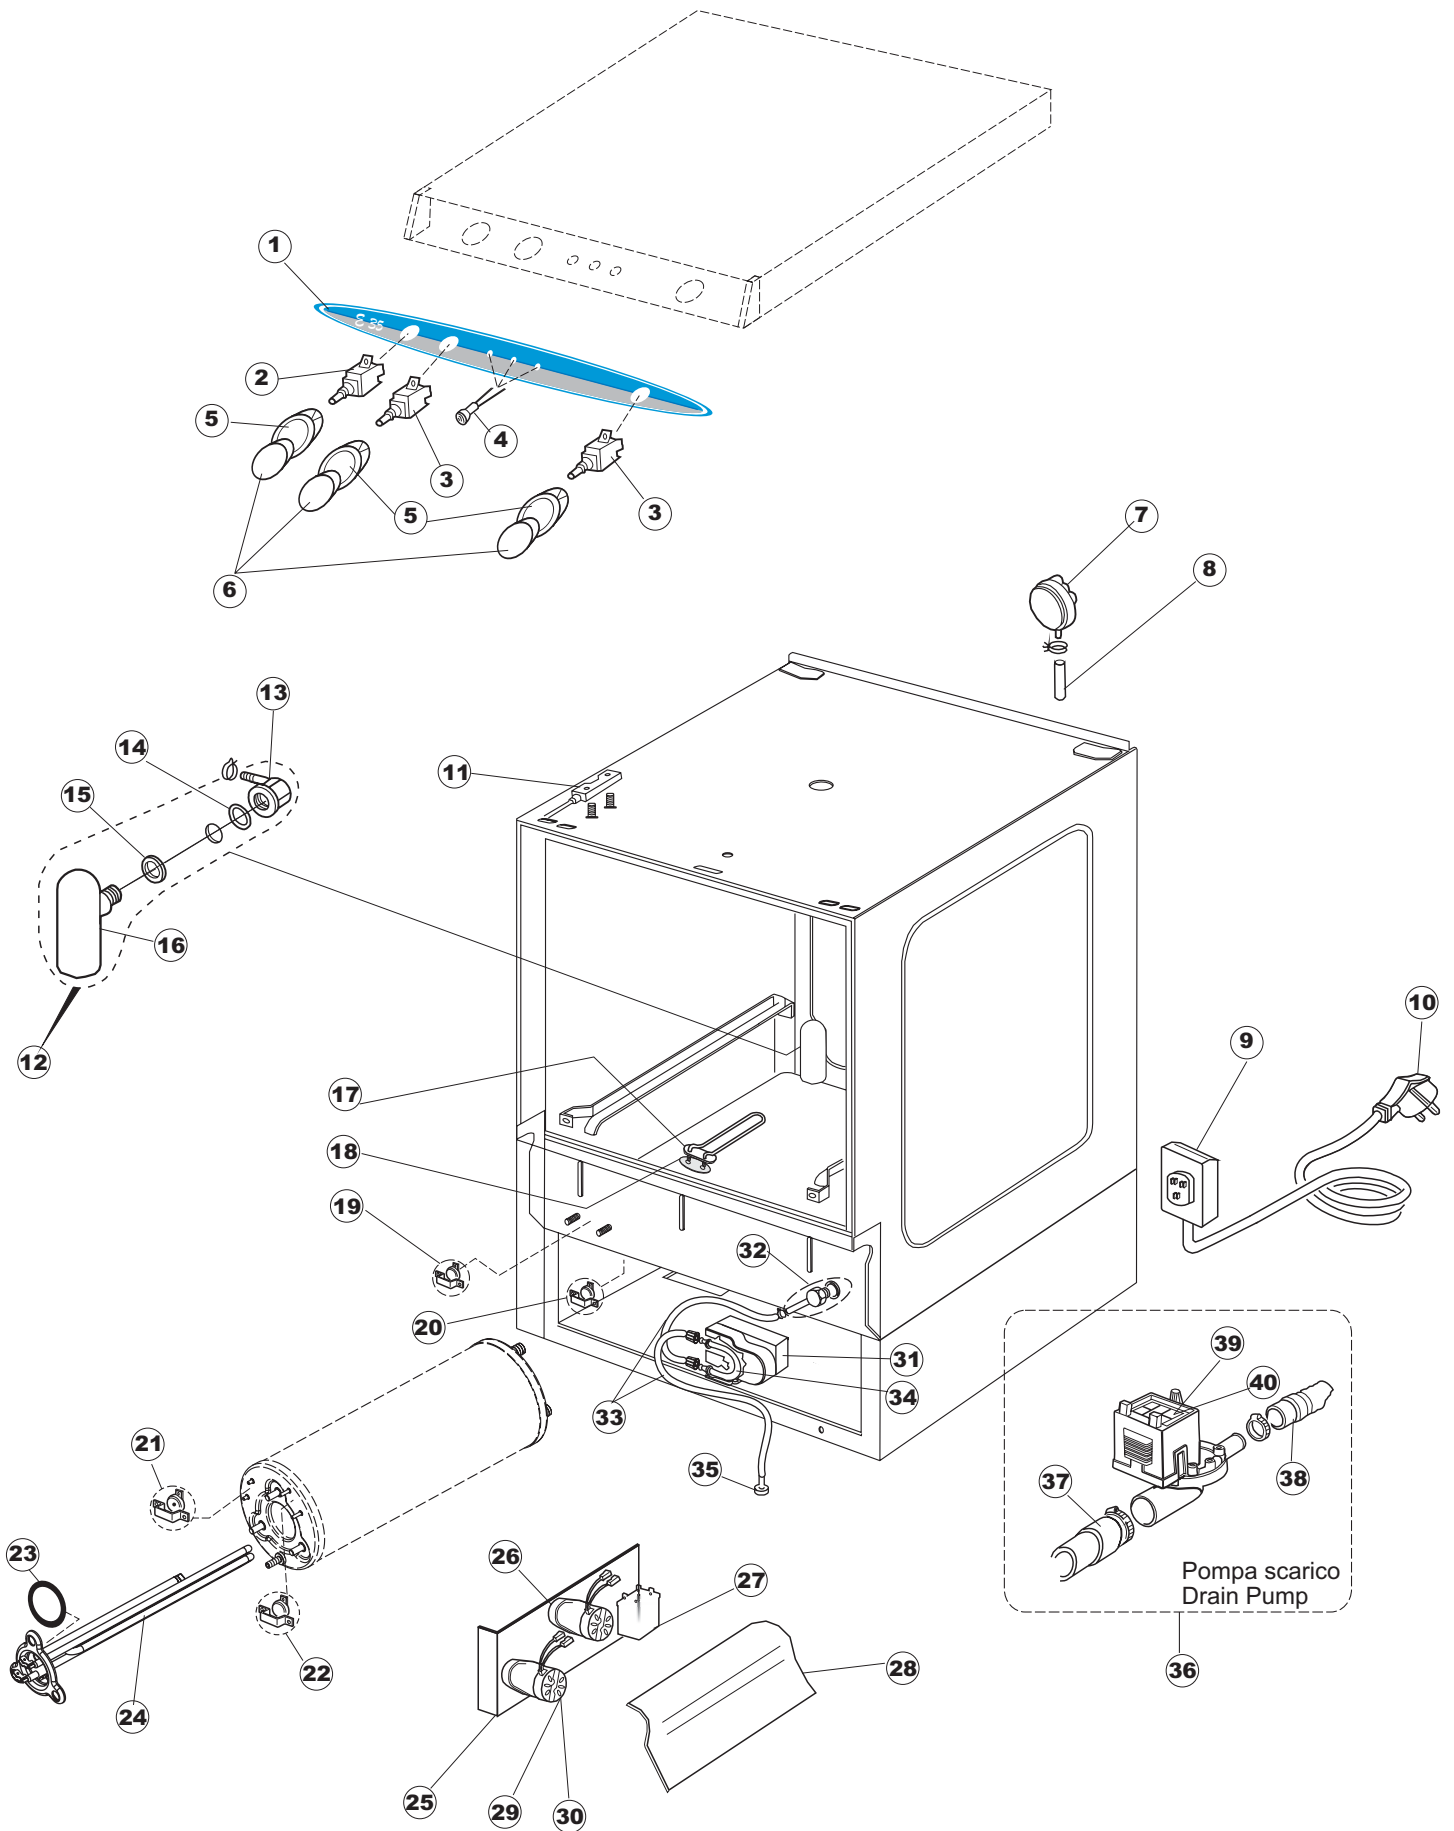

# 1

(\*) Ricambio consigliato.

Pagina	Posizione	Codice ricambio	Vecchio codice	Descrizione
1	1	004162		CAPPELLO E.35 NEW CPL.
1	2	480137		TAPPO CAPPELLO SX.E35/E40/E45 BLUE
1	3	480138		TAPPO CAPPELLO DX.E35/E40/E45 BLUE
1	4	480127		TAPPO MANIGLIA SX.E35/40/45 BLUE
1	5	480128		TAPPO MANIGLIA DX.E35/40/45 BLUE
1	6	311008	REB311008	CERNIERA DESTRA SPORTELLO PER LAVA- BICCHIERI
1	7	311009	REB311009	CERNIERA SINISTRA PER SPORTELLO LAVA- BICCHIERI
1	8	304017	REB304017	ASTA PER CERNIERE SPORTELLO PER LAVA- BICCHIERI
1	9	022093	REB022093	PANNELLO POSTERIORE
1	10	022136		PANNELLO POSTERIORE E35 ALTA PIEG.
1	11	449036	REB449036	MOLLA PER SERRATURA SPORTELLO
1	12	329012	REB329012	SERRATURA PER SPORTELLO LAVABICCHIERI
1	13	437057	REB437057	GUARNIZIONE SPORTELLO PER LAVABICCHIERI
1	14	033291	REB033291	SQUADRA PER GUARNIZIONE DELLO SPORTELLO PER LAVABICCHIERI
1	15	015037	REB015037	GUIDA CESTELLO SINISTRA
1	16	015036	REB015036	GUIDA CESTELLO DESTRA
1	17	459006	REB459006	PASSACAVO D INT 9 D EST 16
1	18	461010	REB461010	PIEDINO ESAGONALE PER LAVABICCHIERI
1	19	029485		PORTA COMPLETA E.35 NEW ST/EB
1	20	029486		SPORTELLO
1	21	012172	REB012172	PANNELLO ANTERIORE
2	1	025632		POLIESTERE E35
2	2	208011	REB208011	DEVIATORE BIPOLARE
2	3	226095	REB226095	PULSANTE DOPPIO CONTATTO
2	4	216025	REB216025	SPIA ARANCIO
2	5	226113		CORPO PULSANTE
2	6	227067		TASTO ELLITTICO BLUE(112780)
2	7	224004	REB224004	PRESSOSTATO 35/17
2	8	143005	SPG10	TUBO IN GOMMA TELATA 5X12 NERO
2	9	459018		FISSACAVO ITW ELETTROGIBI
2	10	299040	REB299040	SPINA SCHUKO 90° CABL. 1=2,5MT
2	11	80871		MICRO MAGNETICO