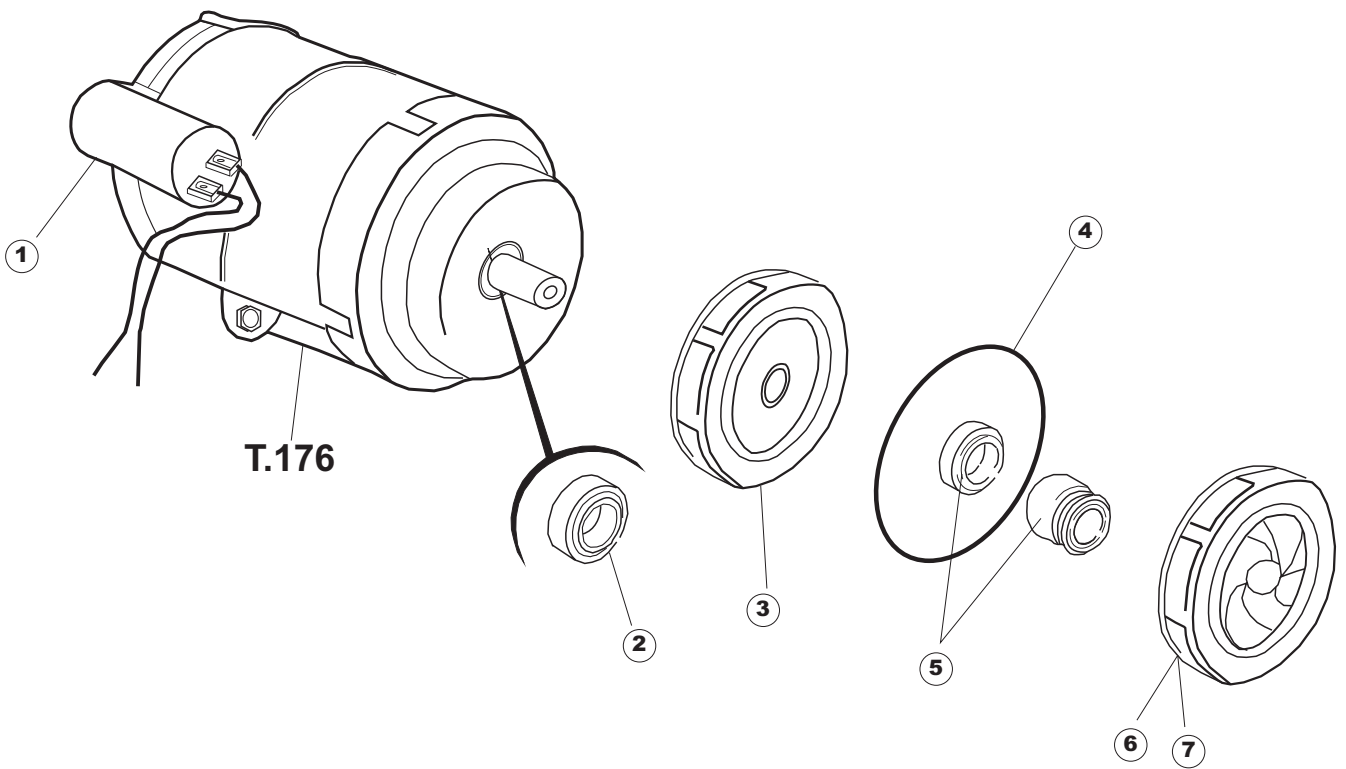

# 1

(\*) Ricambio consigliato.

Pagina	Posizione	Codice ricambio	Vecchio codice	Descrizione
1	1	004162		CAPPELLO E.35 NEW CPL.
1	2	480137		TAPPO CAPPELLO SX.E35/E40/E45 BLUE
1	3	480138		TAPPO CAPPELLO DX.E35/E40/E45 BLUE
1	4	480127		TAPPO MANIGLIA SX.E35/40/45 BLUE
1	5	480128		TAPPO MANIGLIA DX.E35/40/45 BLUE
1	6	311008	REB311008	CERNIERA DESTRA SPORTELLO PER LAVA- BICCHIERI
1	7	311009	REB311009	CERNIERA SINISTRA PER SPORTELLO LAVA- BICCHIERI
1	8	304017	REB304017	ASTA PER CERNIERE SPORTELLO PER LAVA- BICCHIERI
1	9	022093	REB022093	PANNELLO POSTERIORE
1	10	022136		PANNELLO POSTERIORE E35 ALTA PIEG.
1	11	449036	REB449036	MOLLA PER SERRATURA SPORTELLO
1	12	329012	REB329012	SERRATURA PER SPORTELLO LAVABICCHIERI
1	13	437057	REB437057	GUARNIZIONE SPORTELLO PER LAVABICCHIERI
1	14	033291	REB033291	SQUADRA PER GUARNIZIONE DELLO SPORTELLO PER LAVABICCHIERI
1	15	015037	REB015037	GUIDA CESTELLO SINISTRA
1	16	015036	REB015036	GUIDA CESTELLO DESTRA
1	17	459006	REB459006	PASSACAVO D INT 9 D EST 16
1	18	461010	REB461010	PIEDINO ESAGONALE PER LAVABICCHIERI
1	19	029485		PORTA COMPLETA E.35 NEW ST/EB
1	20	029486		SPORTELLO
1	21	012172	REB012172	PANNELLO ANTERIORE
2	1	025632		POLIESTERE E35
2	2	208011	REB208011	DEVIATORE BIPOLARE
2	3	226095	REB226095	PULSANTE DOPPIO CONTATTO
2	4	216025	REB216025	SPIA ARANCIO
2	5	226113		CORPO PULSANTE
2	6	227067		TASTO ELLITTICO BLUE(112780)
2	7	224004	REB224004	PRESSOSTATO 35/17
2	8	143005	SPG10	TUBO IN GOMMA TELATA 5X12 NERO
2	9	459018		FISSACAVO ITW ELETTROGIBI
2	10	299040	REB299040	SPINA SCHUKO 90° CABL. 1=2,5MT
2	11	80871		MICRO MAGNETICO