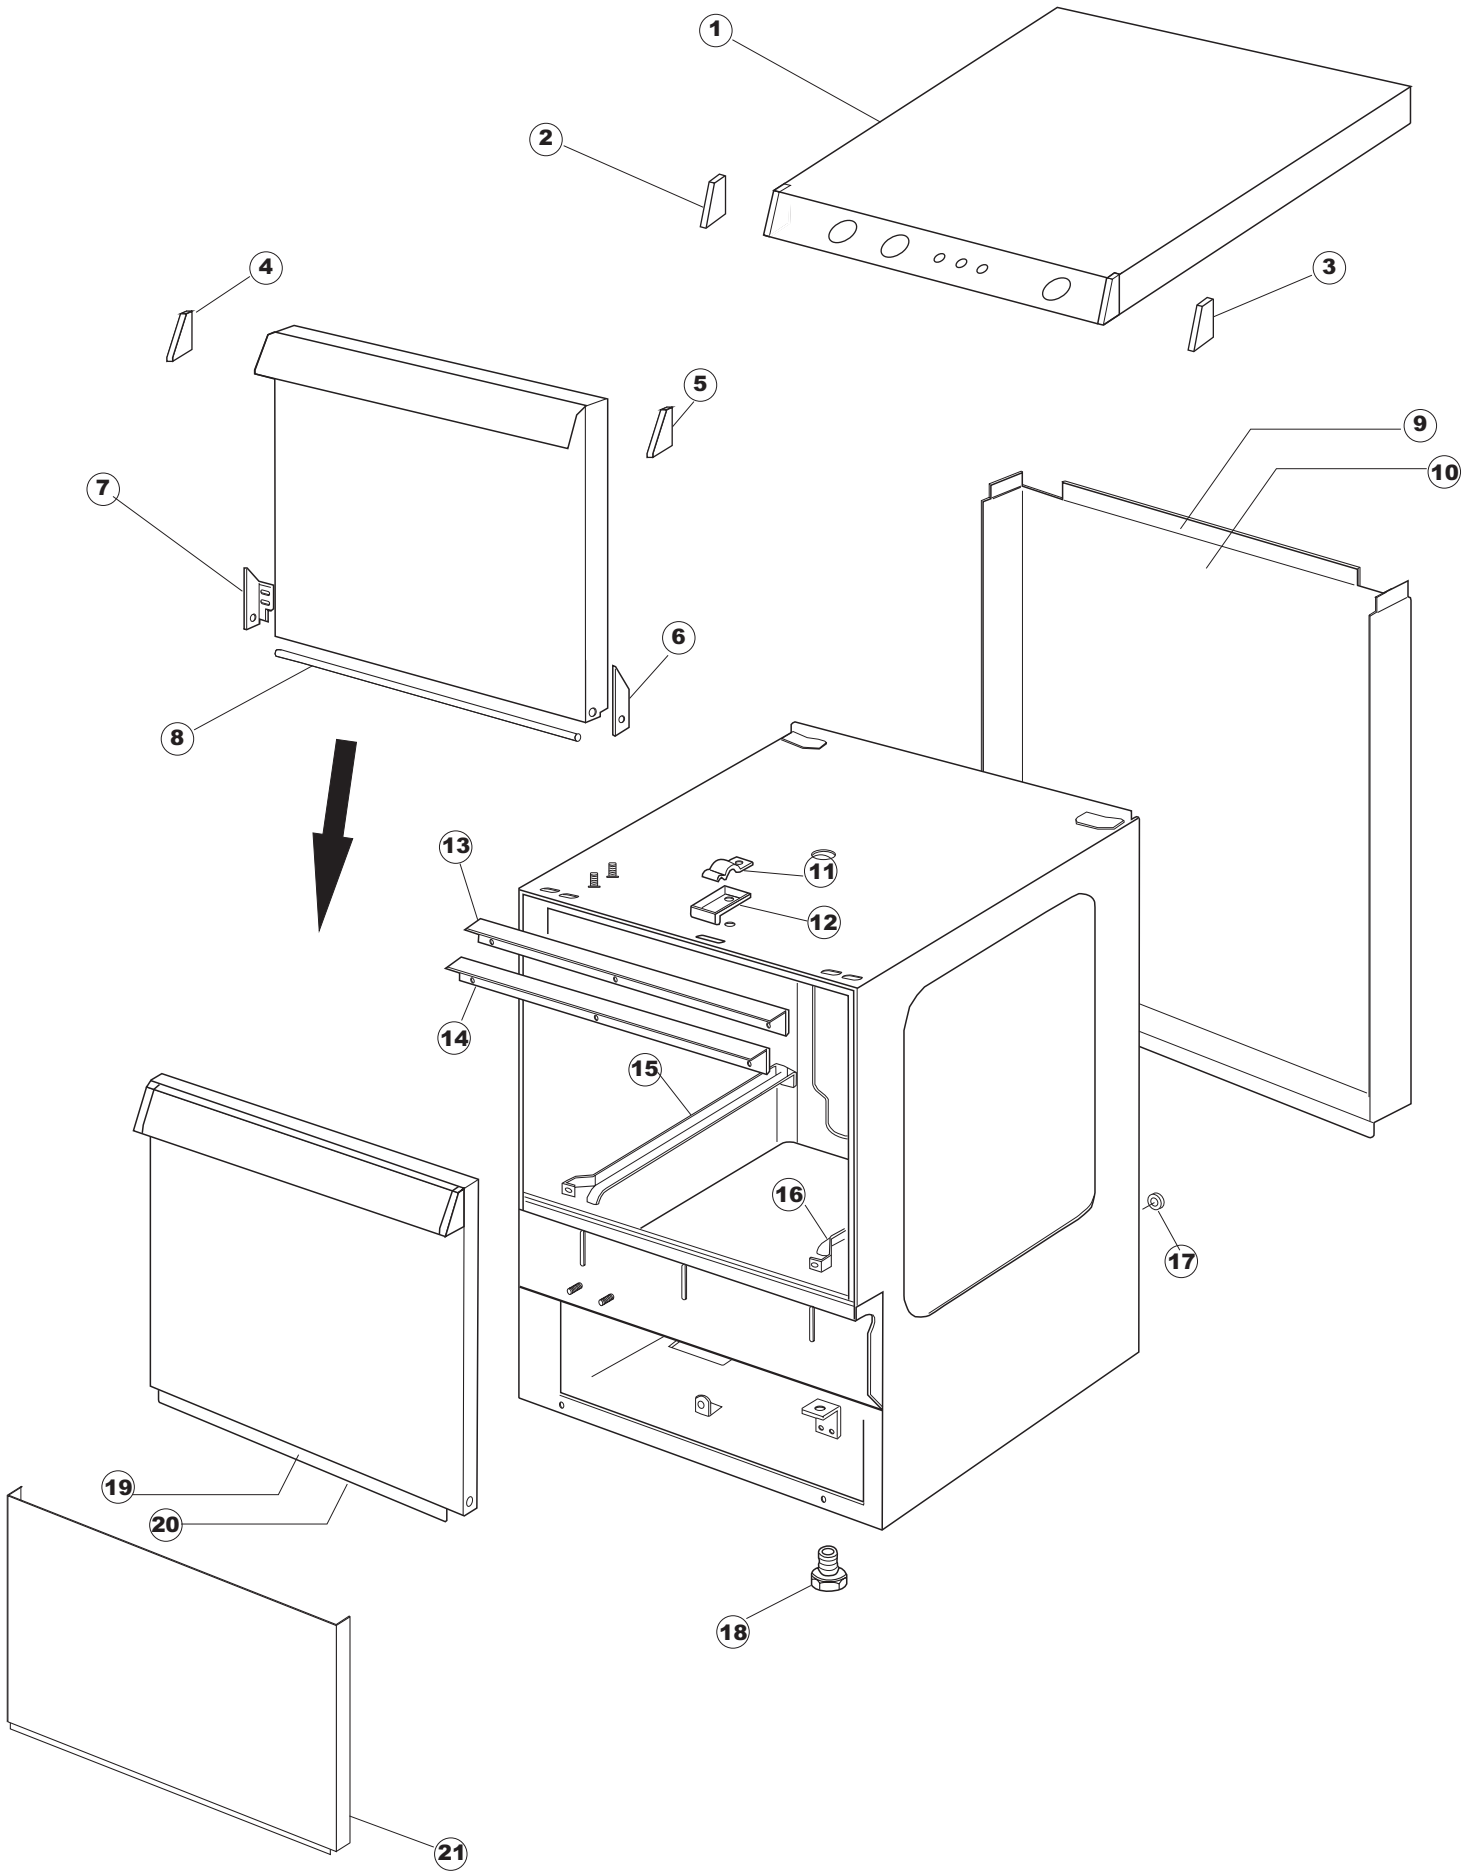

# 1

(\*) Ricambio consigliato.

Pagina	Posizione	Codice ricambio	Vecchio codice	Descrizione
1	1	004162		CAPPELLO E.35 NEW CPL.
1	2	480137		TAPPO CAPPELLO SX.E35/E40/E45 BLUE
1	3	480138		TAPPO CAPPELLO DX.E35/E40/E45 BLUE
1	4	480127		TAPPO MANIGLIA SX.E35/40/45 BLUE
1	5	480128		TAPPO MANIGLIA DX.E35/40/45 BLUE
1	6	311008	REB311008	CERNIERA DESTRA SPORTELLO PER LAVA- BICCHIERI
1	7	311009	REB311009	CERNIERA SINISTRA PER SPORTELLO LAVA- BICCHIERI
1	8	304017	REB304017	ASTA PER CERNIERE SPORTELLO PER LAVA- BICCHIERI
1	9	022093	REB022093	PANNELLO POSTERIORE
1	10	022136		PANNELLO POSTERIORE E35 ALTA PIEG.
1	11	449036	REB449036	MOLLA PER SERRATURA SPORTELLO
1	12	329012	REB329012	SERRATURA PER SPORTELLO LAVABICCHIERI
1	13	437057	REB437057	GUARNIZIONE SPORTELLO PER LAVABICCHIERI
1	14	033291	REB033291	SQUADRA PER GUARNIZIONE DELLO SPORTELLO PER LAVABICCHIERI
1	15	015037	REB015037	GUIDA CESTELLO SINISTRA
1	16	015036	REB015036	GUIDA CESTELLO DESTRA
1	17	459006	REB459006	PASSACAVO D INT 9 D EST 16
1	18	461010	REB461010	PIEDINO ESAGONALE PER LAVABICCHIERI
1	19	029485		PORTA COMPLETA E.35 NEW ST/EB
1	20	029486		SPORTELLO
1	21	012172	REB012172	PANNELLO ANTERIORE
2	1	025632		POLIESTERE E35
2	2	208011	REB208011	DEVIATORE BIPOLARE
2	3	226095	REB226095	PULSANTE DOPPIO CONTATTO
2	4	216025	REB216025	SPIA ARANCIO
2	5	226113		CORPO PULSANTE
2	6	227067		TASTO ELLITTICO BLUE(112780)
2	7	224004	REB224004	PRESSOSTATO 35/17
2	8	143005	SPG10	TUBO IN GOMMA TELATA 5X12 NERO
2	9	459018		FISSACAVO ITW ELETTROGIBI
2	10	299040	REB299040	SPINA SCHUKO 90° CABL. 1=2,5MT
2	11	80871		MICRO MAGNETICO