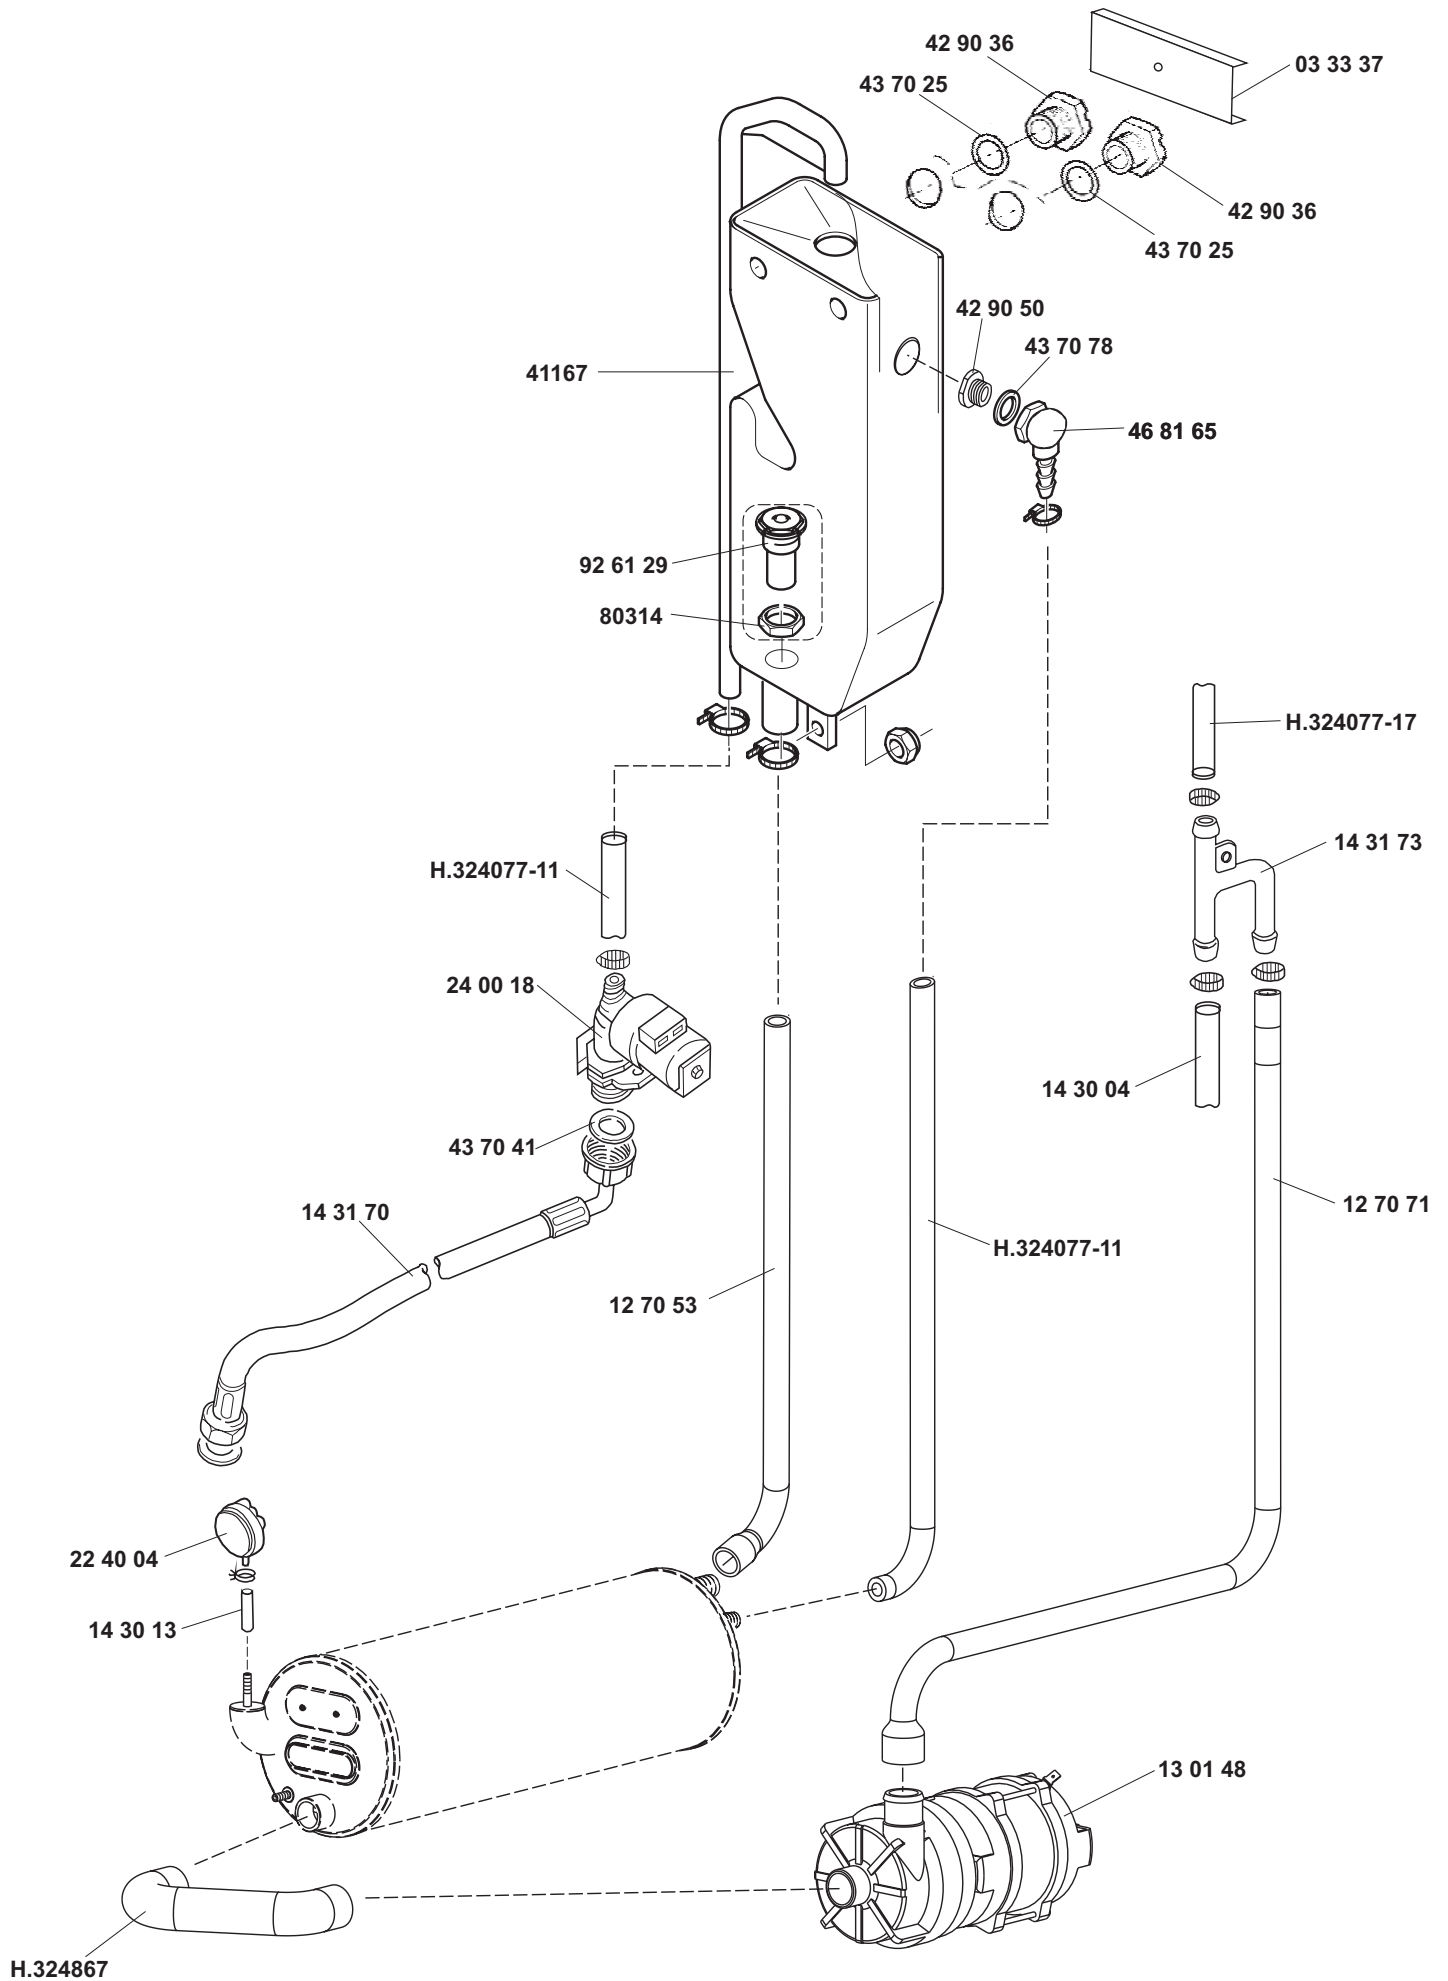

ELETTROBAR

**SPARE PARTS CATALOGUE
ERSATZTEILKATALOG
CATALOGUE PIECES DETACHEES
CATALOGO PARTI RICAMBIO
CATALOGO DE PIEZAS DE RECAMBIO
CATALOGO PEÇAS DE REPOSIÇÃO**

River 50-61
CRP

2003

*OPTIONAL

***DRAIN PUMP**

***POMPA SCARICO**

***OPTIONAL**

*OPTIONAL