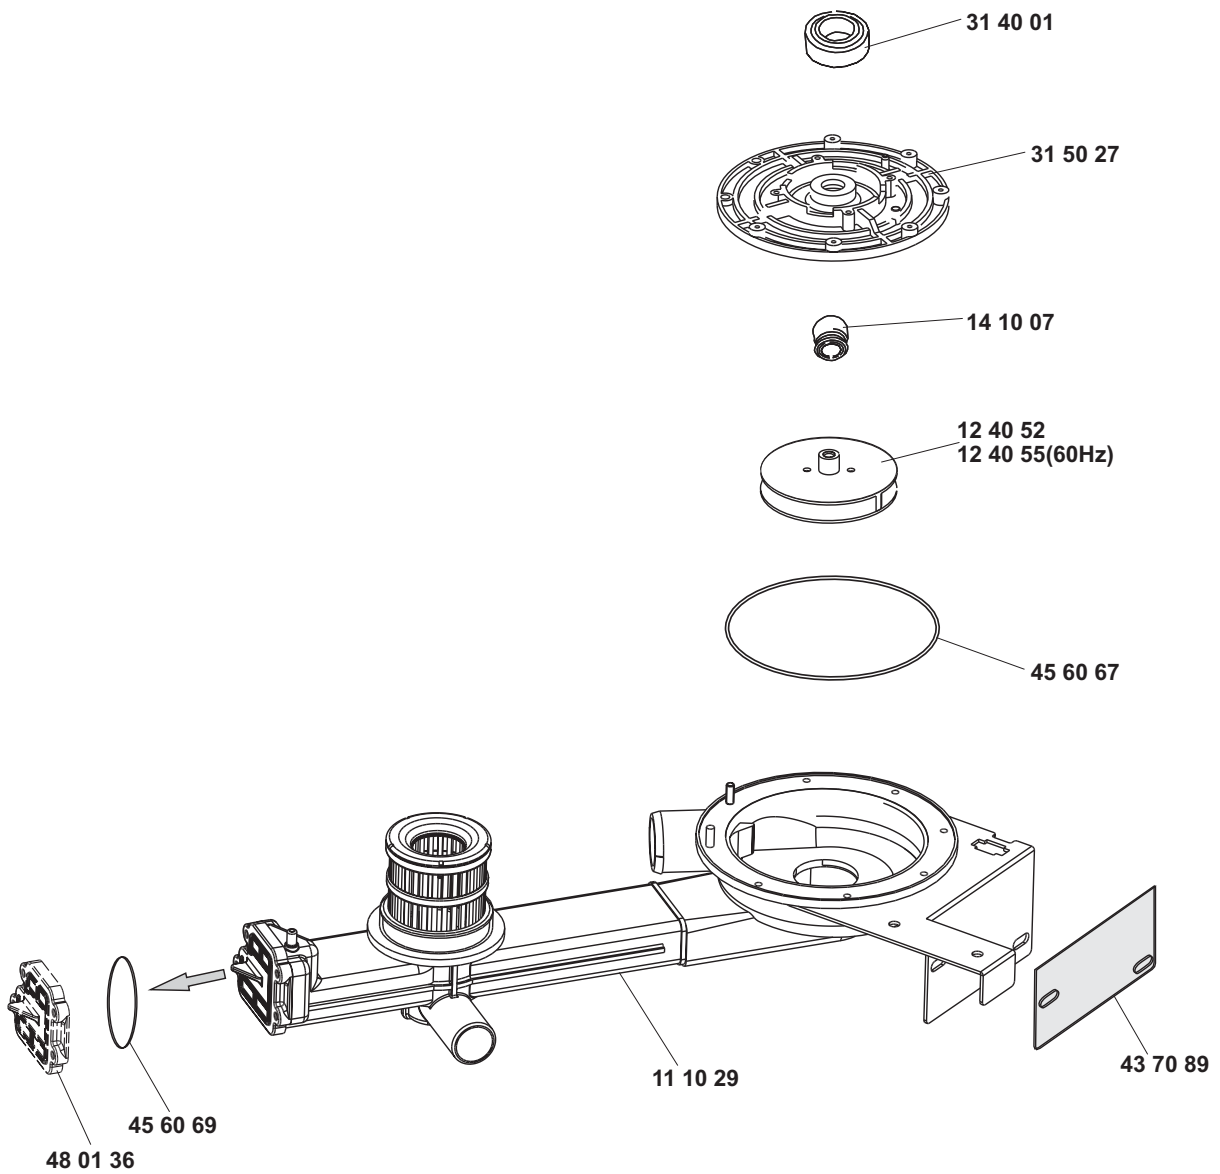

ELETTROBAR

**SPARE PARTS CATALOGUE
ERSATZTEILKATALOG
CATALOGUE PIECES DETACHEES
CATALOGO PARTI RICAMBIO
CATALOGO DE PIEZAS DE RECAMBIO
CATALOGO PEÇAS DE REPOSIÇÃO**

River 50-61
CRP

2003

*OPTIONAL

***DRAIN PUMP**

***POMPA SCARICO**

***OPTIONAL**

*OPTIONAL