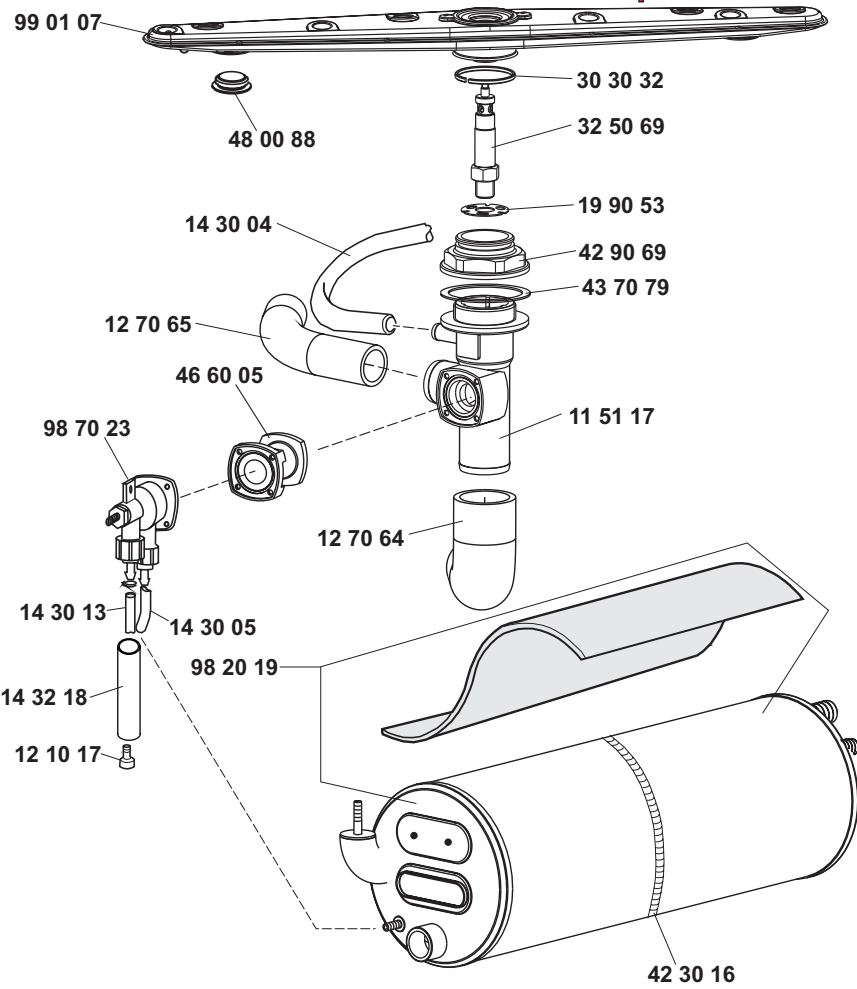

ELETTROBAR

**SPARE PARTS CATALOGUE
ERSATZTEILKATALOG
CATALOGUE PIECES DETACHEES
CATALOGO PARTI RICAMBIO
CATALOGO DE PIEZAS DE RECAMBIO
CATALOGO PEÇAS DE REPOSIÇÃO**

River 50-61
CRP

2003

*OPTIONAL

***DRAIN PUMP**

***POMPA SCARICO**

***OPTIONAL**

*OPTIONAL