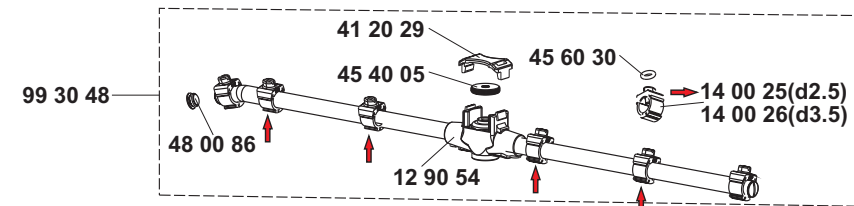

ELETTROBAR

**SPARE PARTS CATALOGUE
ERSATZTEILKATALOG
CATALOGUE PIECES DETACHEES
CATALOGO PARTI RICAMBIO
CATALOGO DE PIEZAS DE RECAMBIO
CATALOGO PEÇAS DE REPOSIÇÃO**

River 50-61
CRP

2003

*OPTIONAL

***DRAIN PUMP**