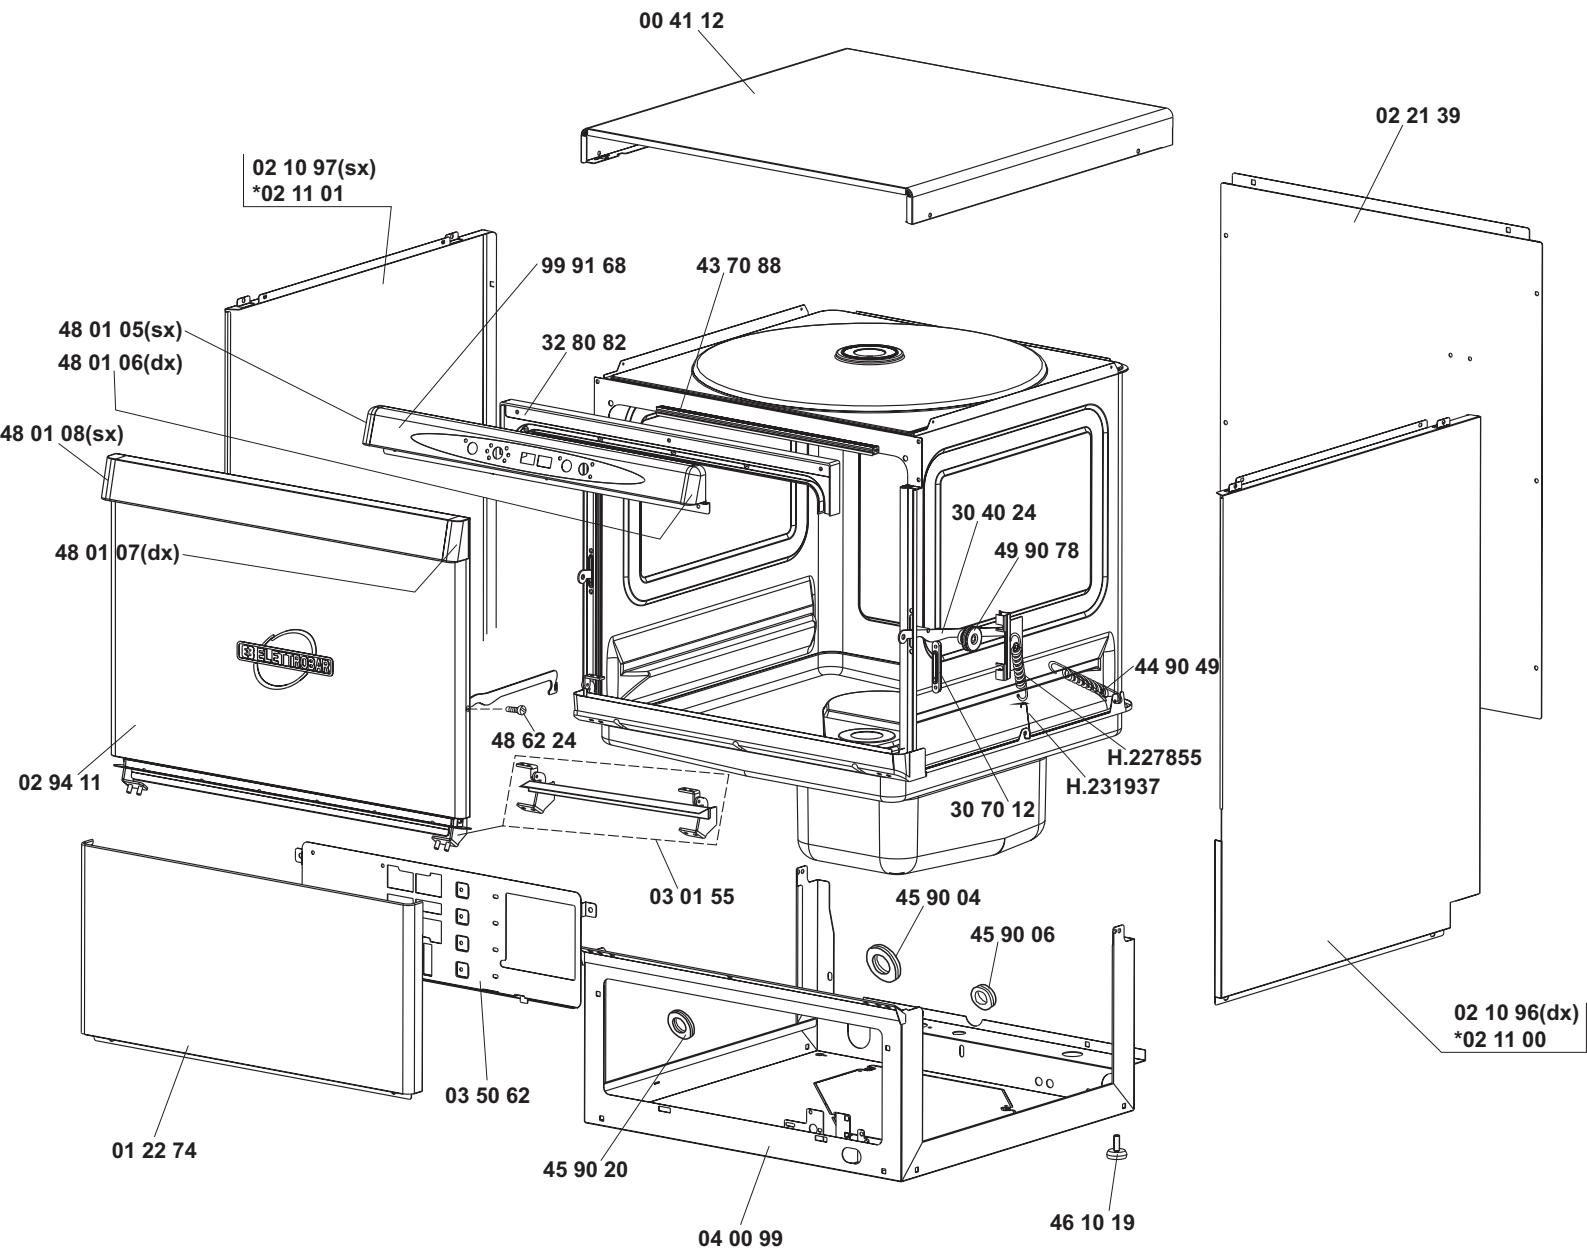

ELETTROBAR

**SPARE PARTS CATALOGUE
ERSATZTEILKATALOG
CATALOGUE PIECES DETACHEES
CATALOGO PARTI RICAMBIO
CATALOGO DE PIEZAS DE RECAMBIO
CATALOGO PEÇAS DE REPOSIÇÃO**

River 50-61
CRP

2003

*OPTIONAL

***DRAIN PUMP**

***POMPA SCARICO**

***OPTIONAL**

*OPTIONAL