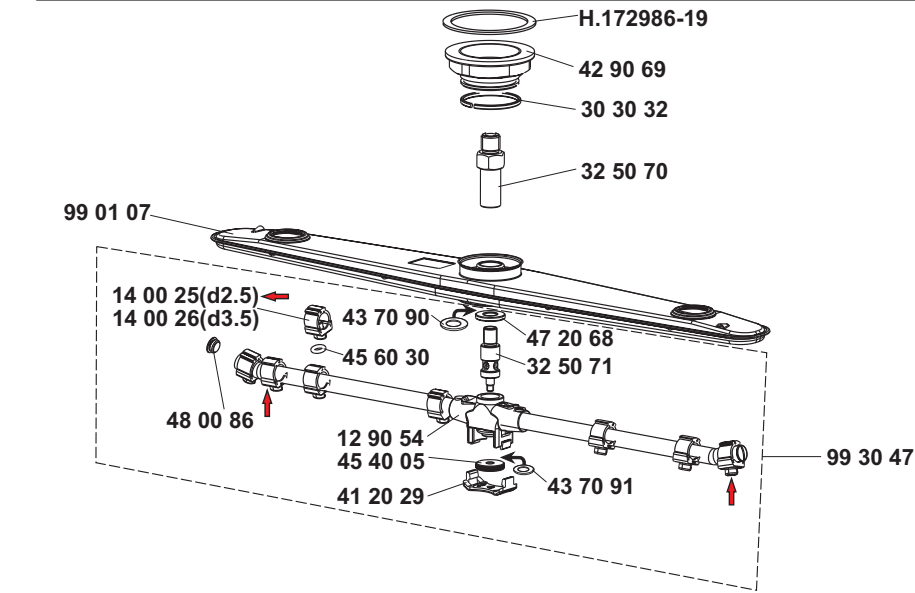

ELETTROBAR

**SPARE PARTS CATALOGUE
ERSATZTEILKATALOG
CATALOGUE PIECES DETACHEES
CATALOGO PARTI RICAMBIO
CATALOGO DE PIEZAS DE RECAMBIO
CATALOGO PEÇAS DE REPOSIÇÃO**

River 50-61
CRP

2003

*OPTIONAL

***DRAIN PUMP**

***POMPA SCARICO**

***OPTIONAL**

*OPTIONAL