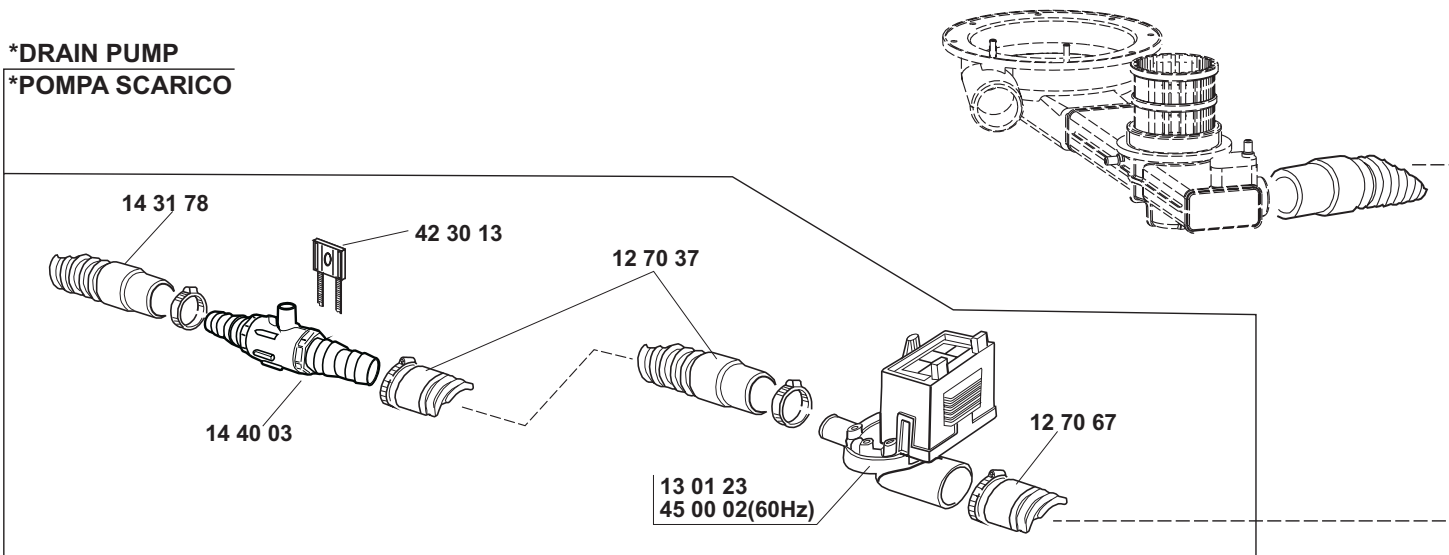

ELETTROBAR

**SPARE PARTS CATALOGUE
ERSATZTEILKATALOG
CATALOGUE PIECES DETACHEES
CATALOGO PARTI RICAMBIO
CATALOGO DE PIEZAS DE RECAMBIO
CATALOGO PEÇAS DE REPOSIÇÃO**

River 50-61
CRP

2003

*OPTIONAL

***DRAIN PUMP**

***POMPA SCARICO**

***OPTIONAL**

*OPTIONAL