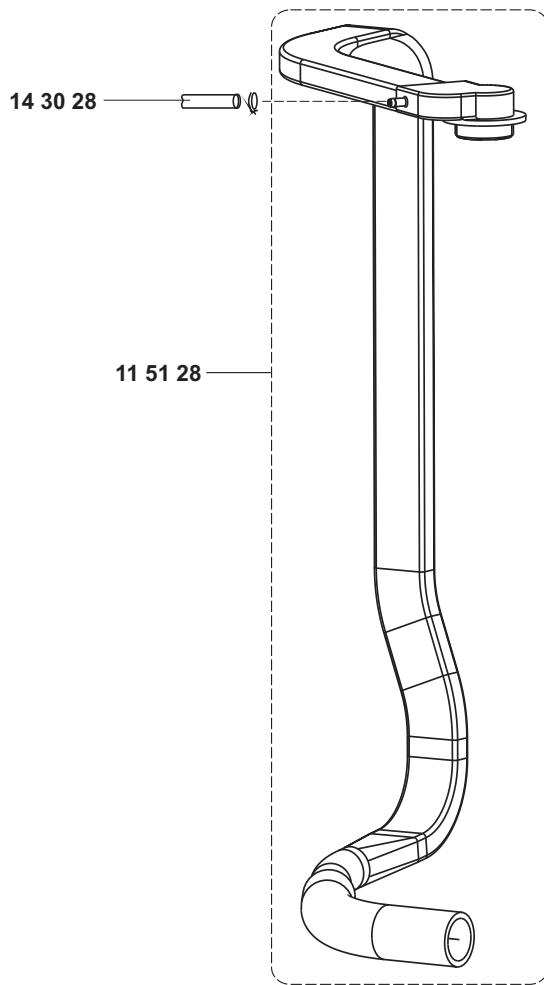

ELETTROBAR

**SPARE PARTS CATALOGUE
ERSATZTEILKATALOG
CATALOGUE PIECES DETACHEES
CATALOGO PARTI RICAMBIO
CATALOGO DE PIEZAS DE RECAMBIO
CATALOGO PEÇAS DE REPOSIÇÃO**

River 50-61
CRP

2003

*OPTIONAL

***DRAIN PUMP**

***POMPA SCARICO**

***OPTIONAL**

*OPTIONAL