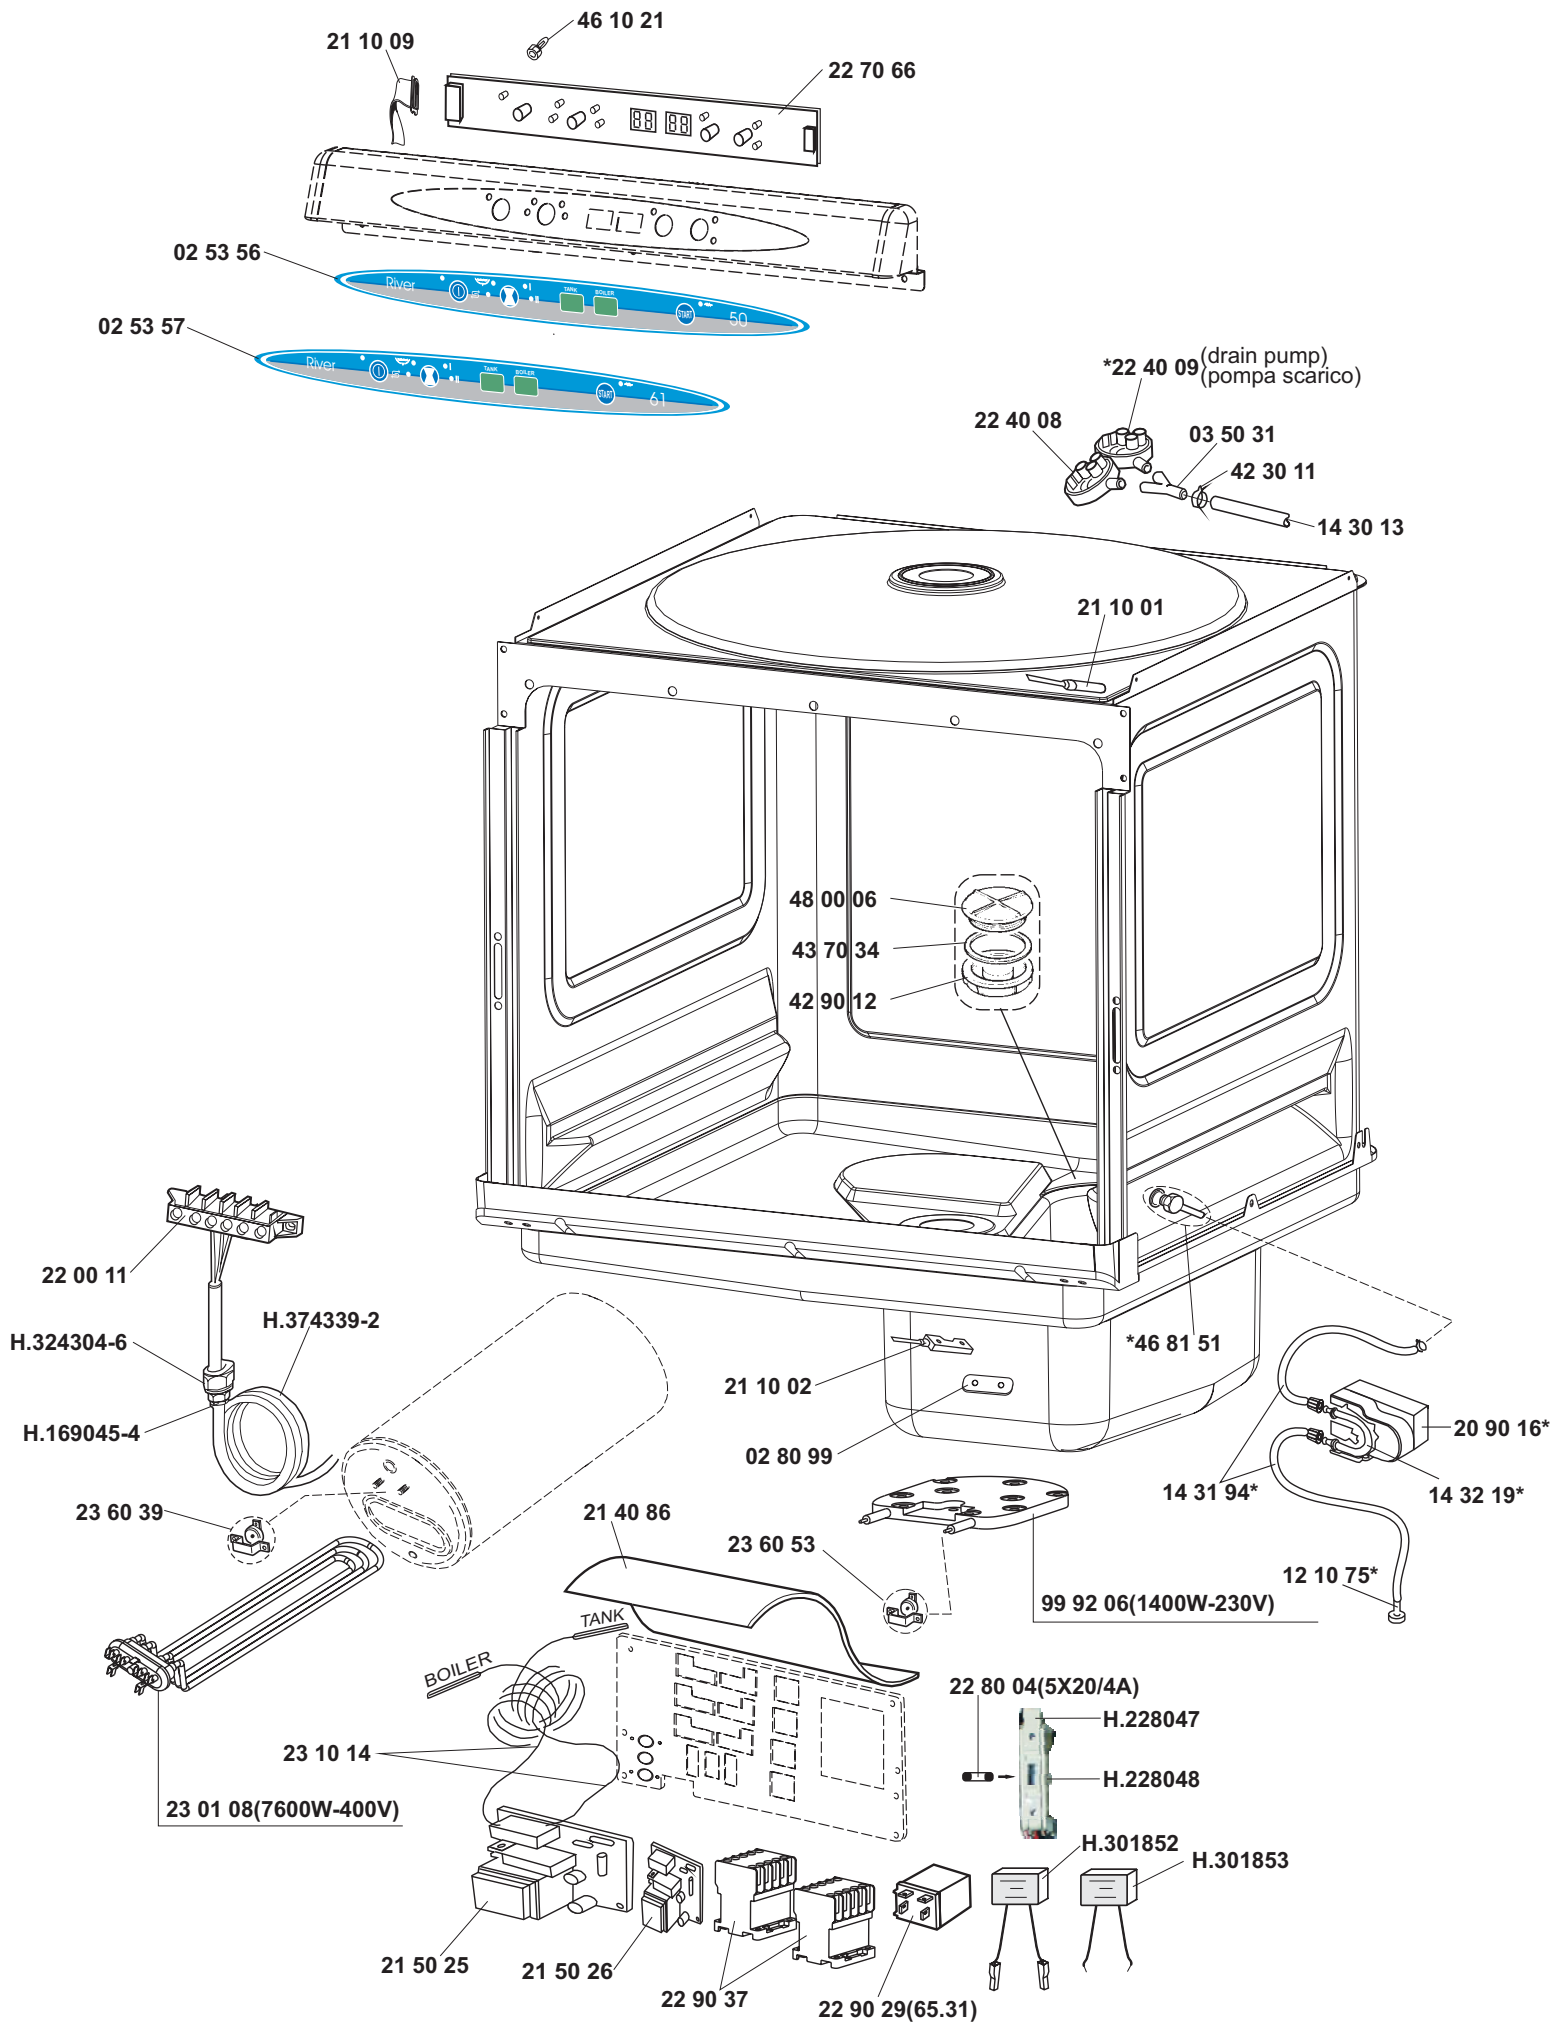

ELETTROBAR

**SPARE PARTS CATALOGUE
ERSATZTEILKATALOG
CATALOGUE PIECES DETACHEES
CATALOGO PARTI RICAMBIO
CATALOGO DE PIEZAS DE RECAMBIO
CATALOGO PEÇAS DE REPOSIÇÃO**

River 50-61
CRP

2003

*OPTIONAL

***DRAIN PUMP**

***POMPA SCARICO**

***OPTIONAL**

*OPTIONAL