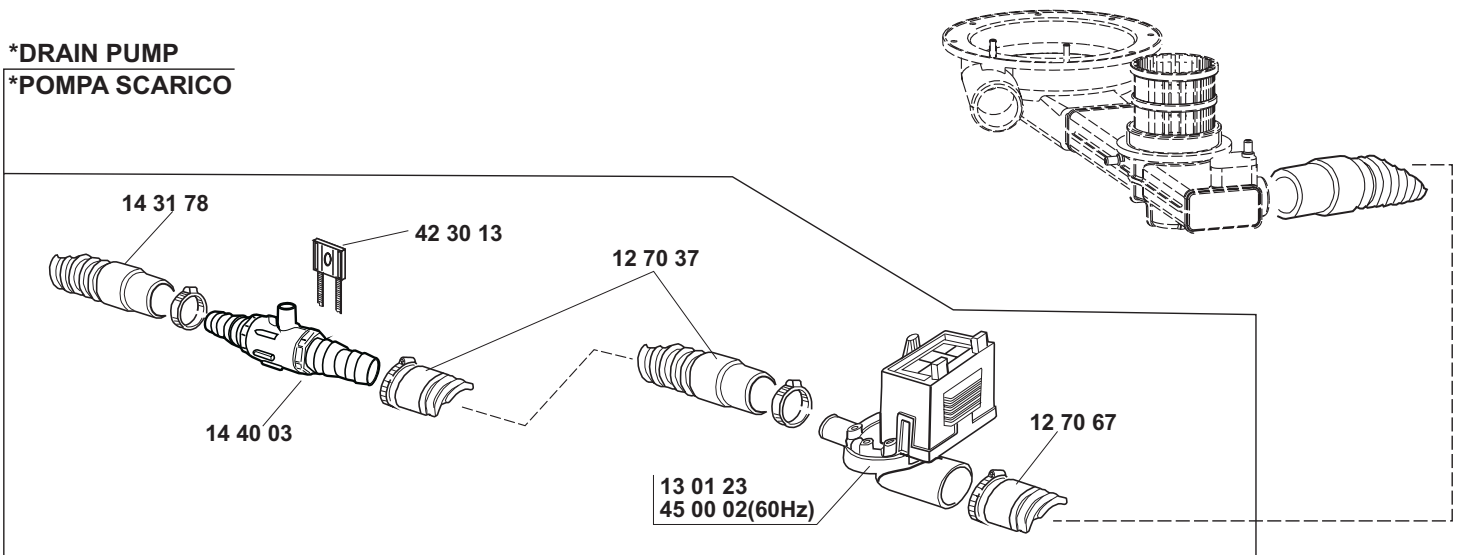

ELETTROBAR

**SPARE PARTS CATALOGUE
ERSATZTEILKATALOG
CATALOGUE PIECES DETACHEES
CATALOGO PARTI RICAMBIO
CATALOGO DE PIEZAS DE RECAMBIO
CATALOGO PEÇAS DE REPOSIÇÃO**

River 50-61
CRP

2003

*OPTIONAL

***DRAIN PUMP**

***POMPA SCARICO**

***OPTIONAL**

*OPTIONAL