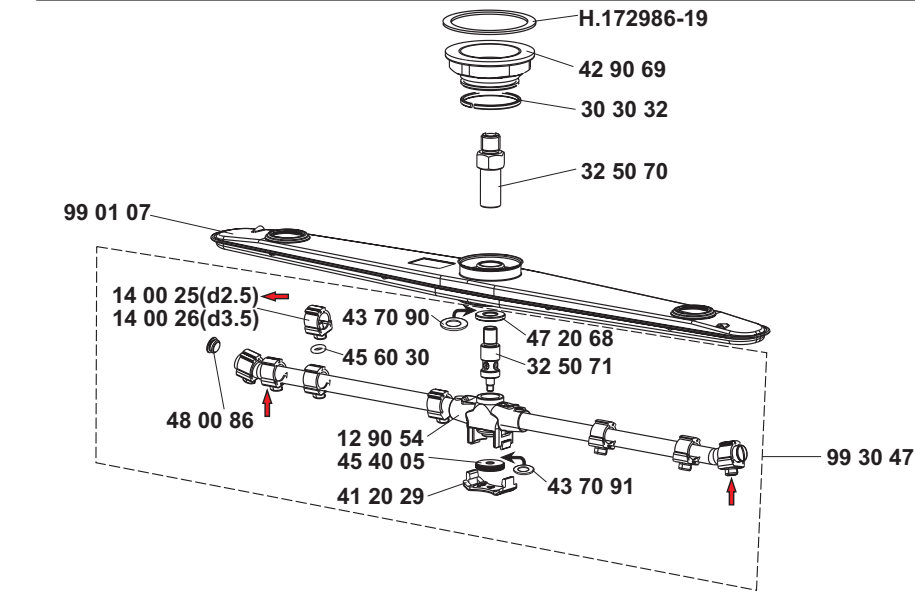

ELETTROBAR

**SPARE PARTS CATALOGUE
ERSATZTEILKATALOG
CATALOGUE PIECES DETACHEES
CATALOGO PARTI RICAMBIO
CATALOGO DE PIEZAS DE RECAMBIO
CATALOGO PEÇAS DE REPOSIÇÃO**

River 50-61
CRP

2003

*OPTIONAL

***DRAIN PUMP**

***POMPA SCARICO**

***OPTIONAL**

*OPTIONAL