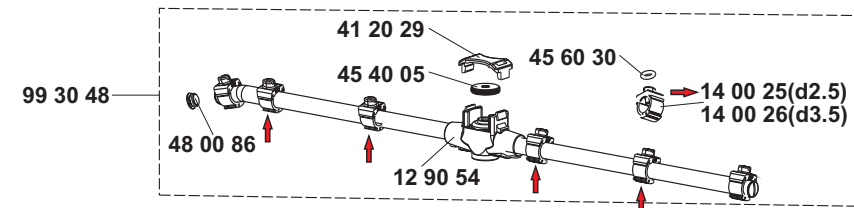

ELETTROBAR

**SPARE PARTS CATALOGUE
ERSATZTEILKATALOG
CATALOGUE PIECES DETACHEES
CATALOGO PARTI RICAMBIO
CATALOGO DE PIEZAS DE RECAMBIO
CATALOGO PEÇAS DE REPOSIÇÃO**

River 50-61
CRP

2003

*OPTIONAL

***DRAIN PUMP**