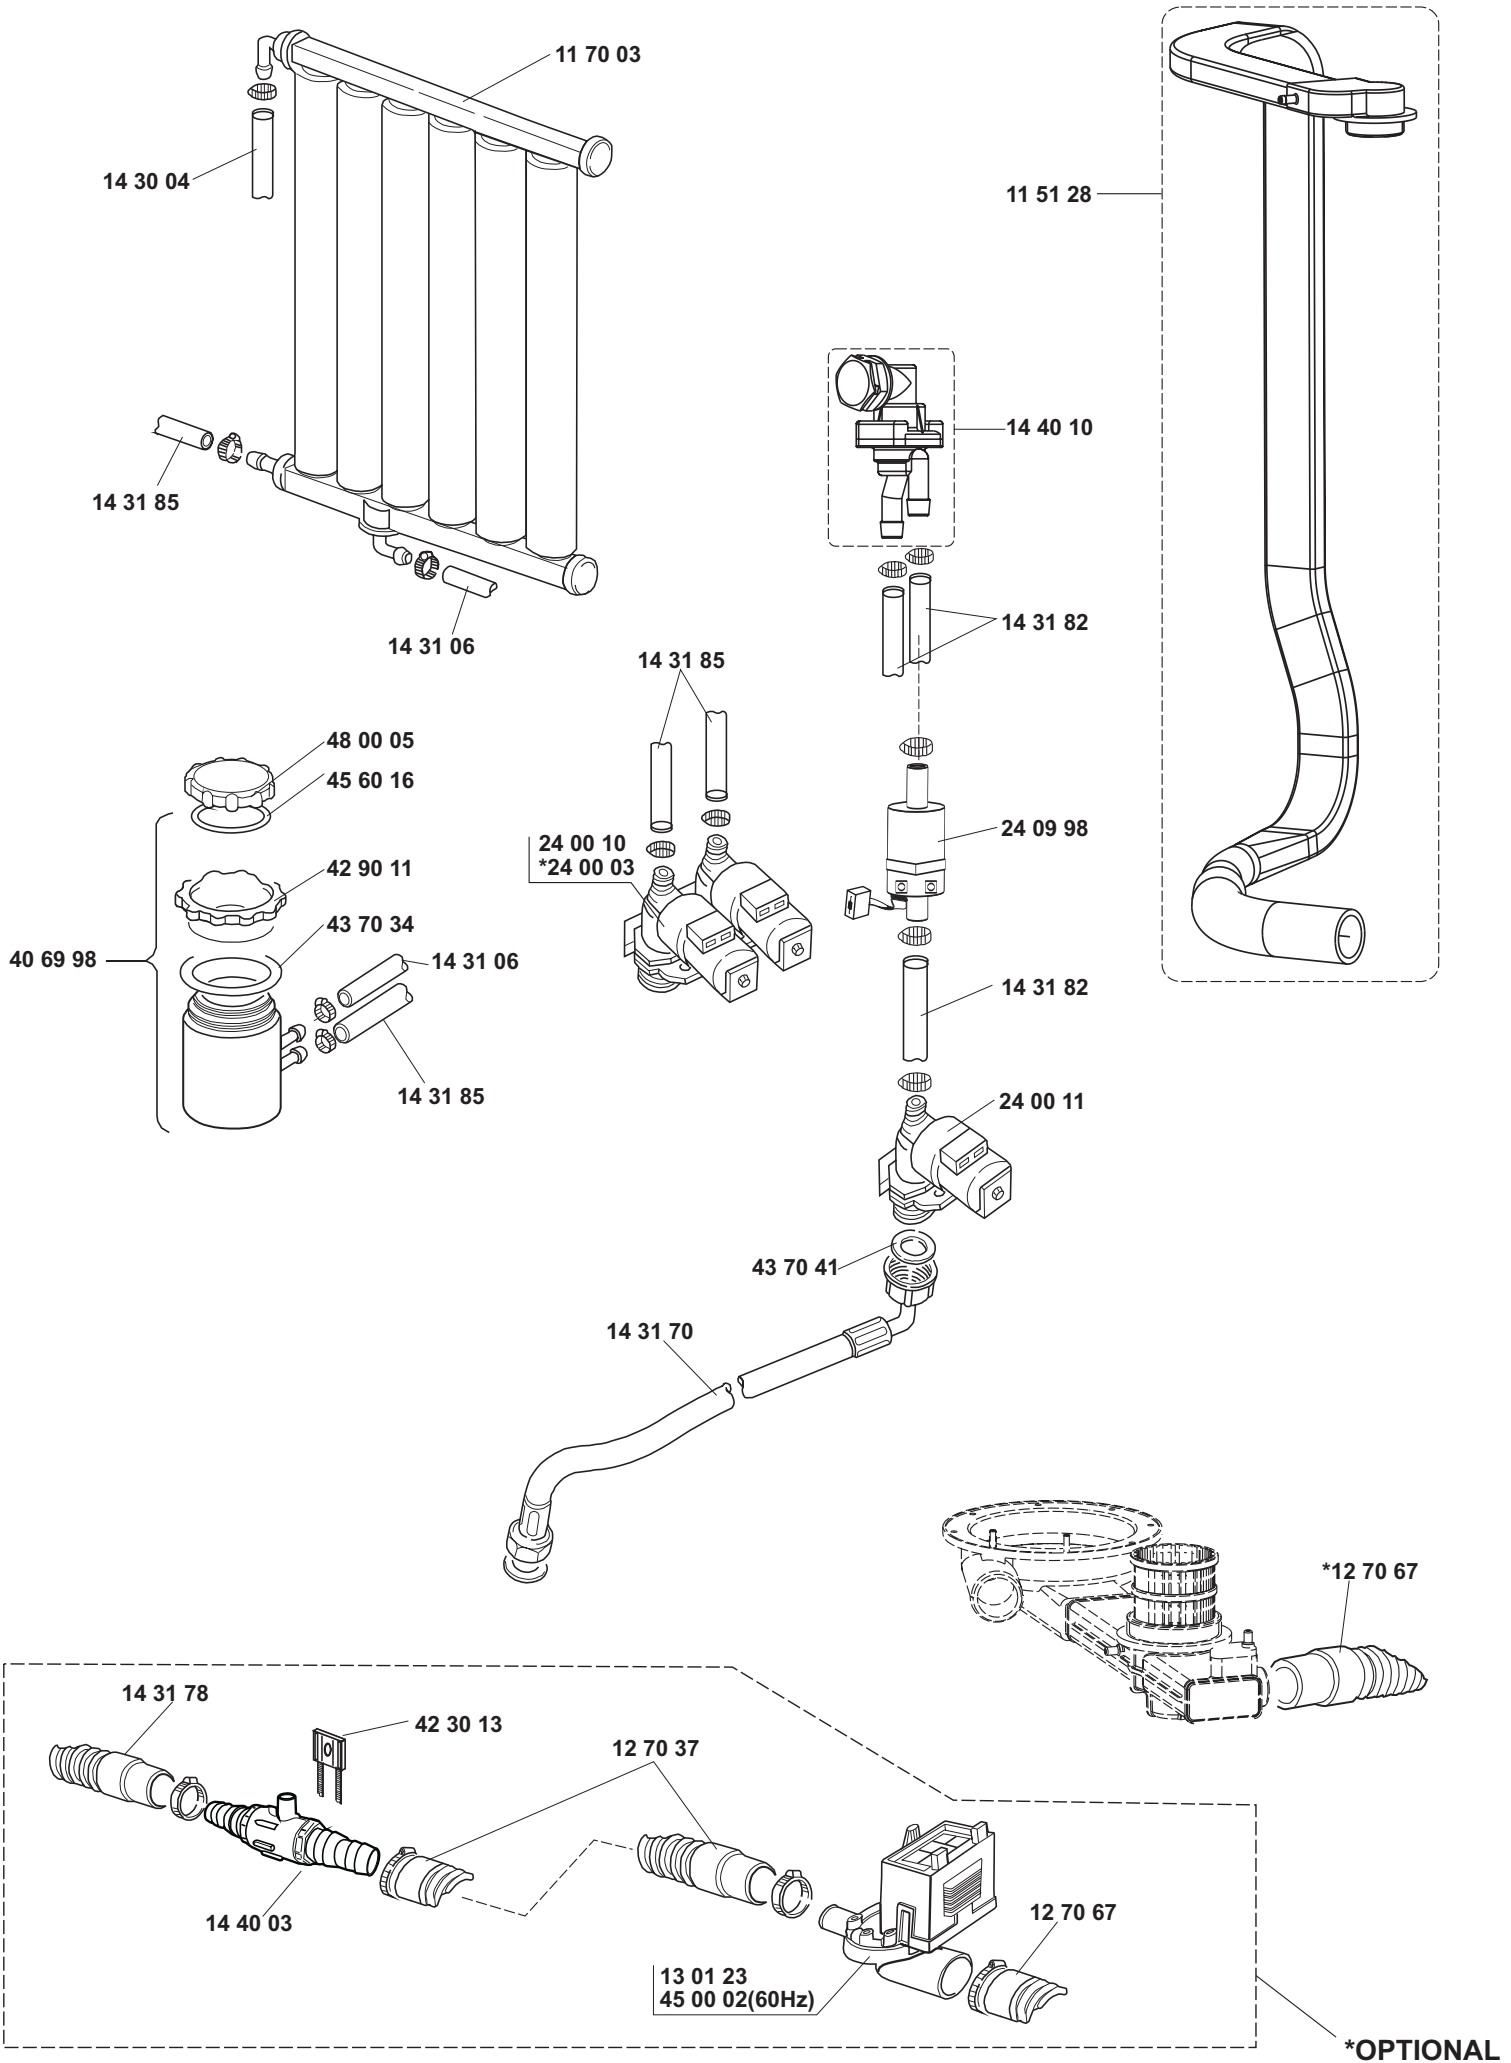

ELETTROBAR

SPARE PARTS CATALOGUE

ERSATZTEILKATALOG

CATALOGUE PIECES DETACHEES

CATALOGO PARTI RICAMBIO

CATALOGO DE PIEZAS DE RECAMBIO

CATALOGO PEÇAS DE REPOSIÇÃO

River 50-61

2002

*OPTIONAL

OPTIONAL

***OPTIONAL**