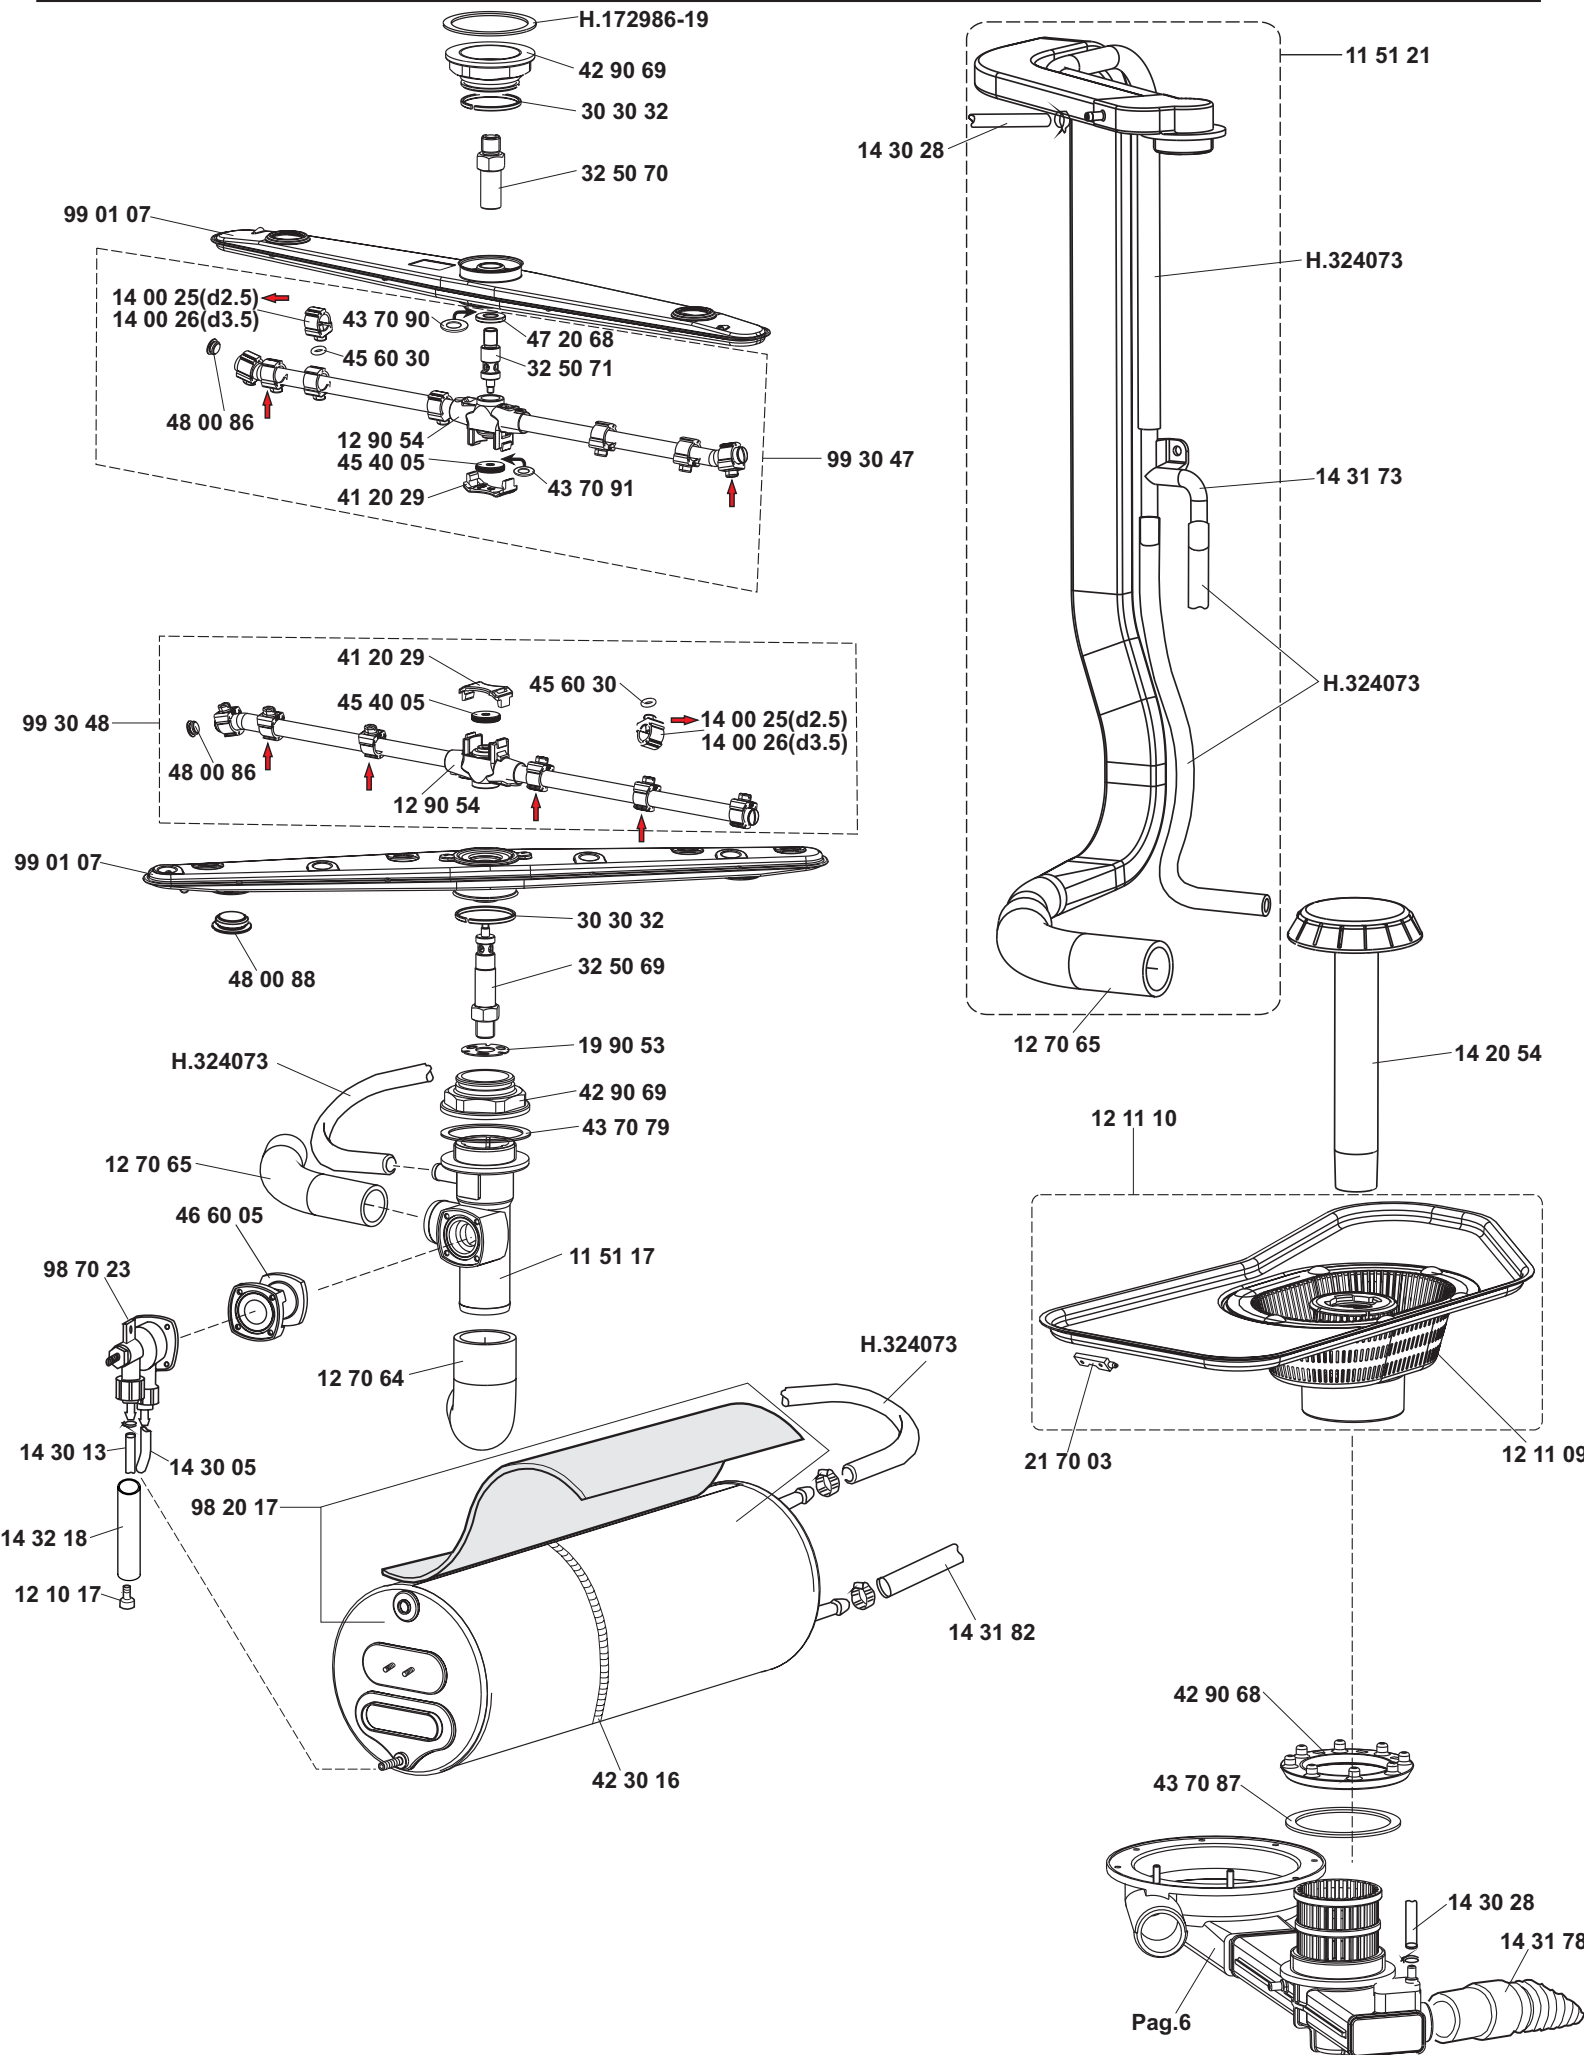

ELETTROBAR

SPARE PARTS CATALOGUE

ERSATZTEILKATALOG

CATALOGUE PIECES DETACHEES

CATALOGO PARTI RICAMBIO

CATALOGO DE PIEZAS DE RECAMBIO

CATALOGO PEÇAS DE REPOSIÇÃO

River 50-61

2002

*OPTIONAL

OPTIONAL

***OPTIONAL**