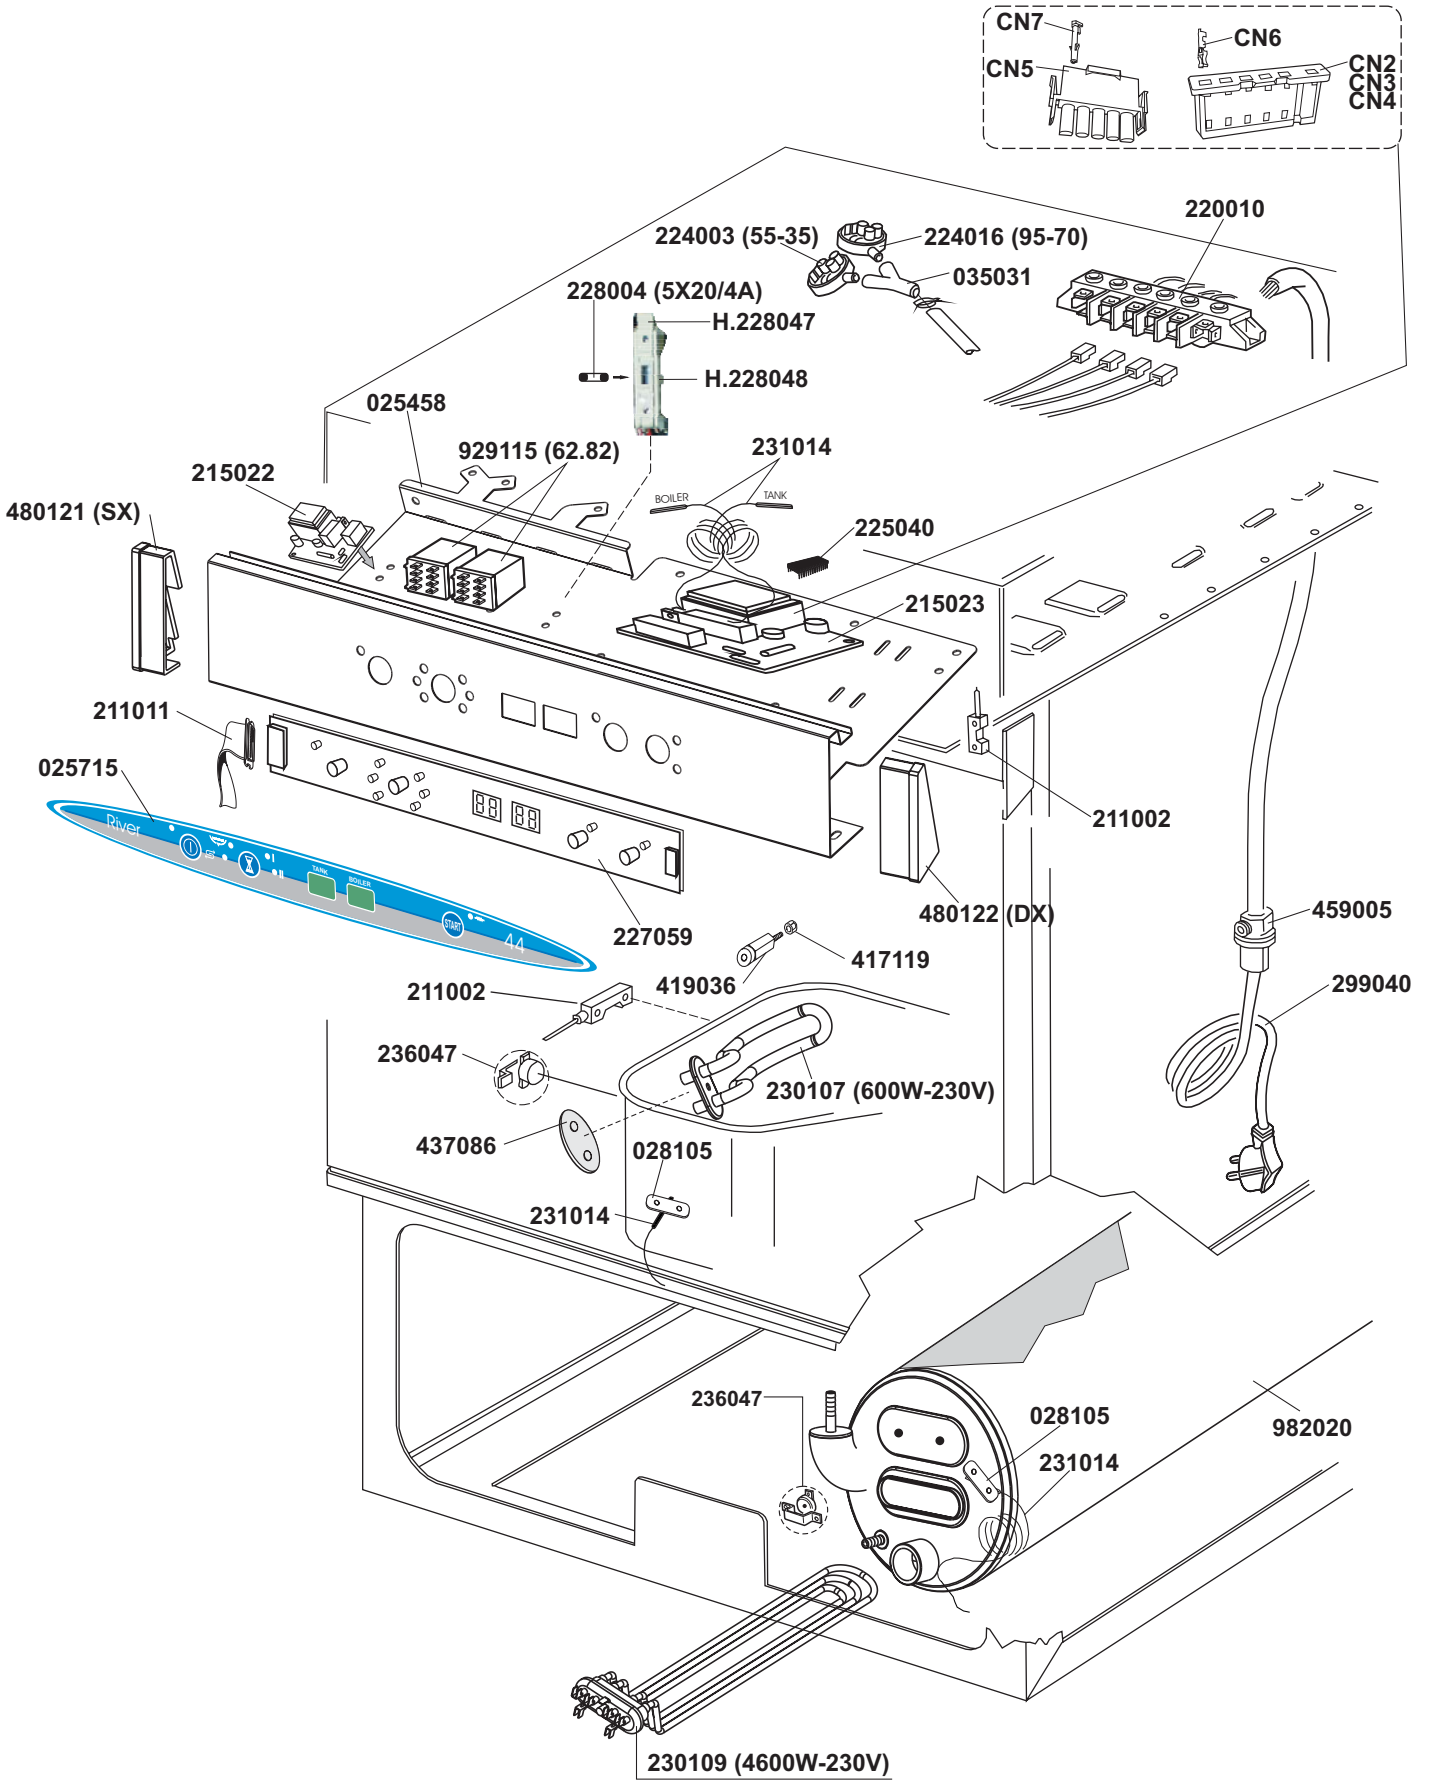

ELETTROBAR

**SPARE PARTS CATALOGUE
ERSATZTEILKATALOG
CATALOGUE PIECES DETACHEES
CATALOGO PARTI RICAMBIO
CATALOGO DE PIEZAS DE RECAMBIO
CATALOGO PEÇAS DE REPOSICAO**

River 44
CRP-ST

23-01-2006

130993

116030

456038

124049

141007

315024

314009

206009