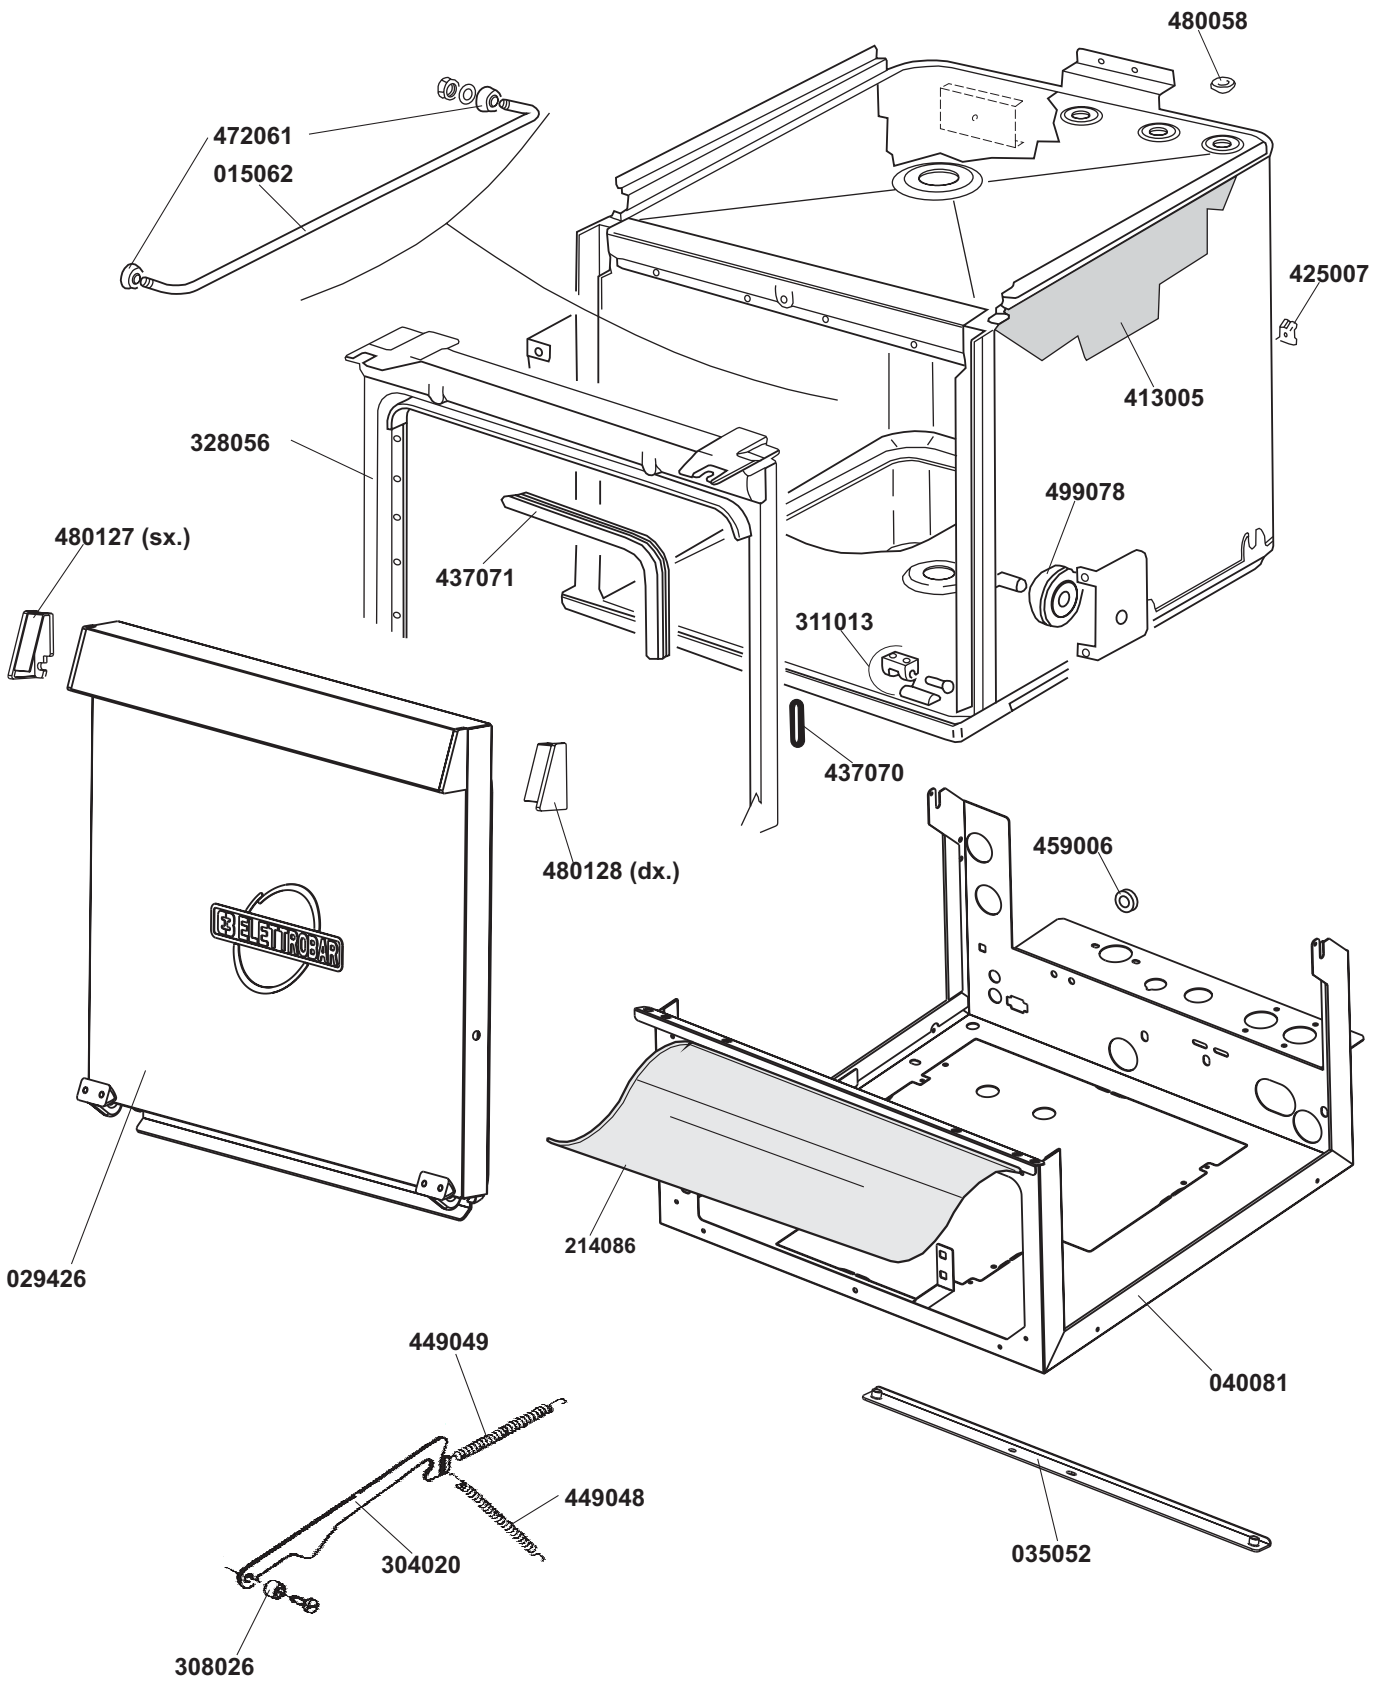

ELETTROBAR

**SPARE PARTS CATALOGUE
ERSATZTEILKATALOG
CATALOGUE PIECES DETACHEES
CATALOGO PARTI RICAMBIO
CATALOGO DE PIEZAS DE RECAMBIO
CATALOGO PEÇAS DE REPOSICAO**

River 44
CRP-ST

23-01-2006

130993

116030

456038

124049

141007

315024

314009

206009