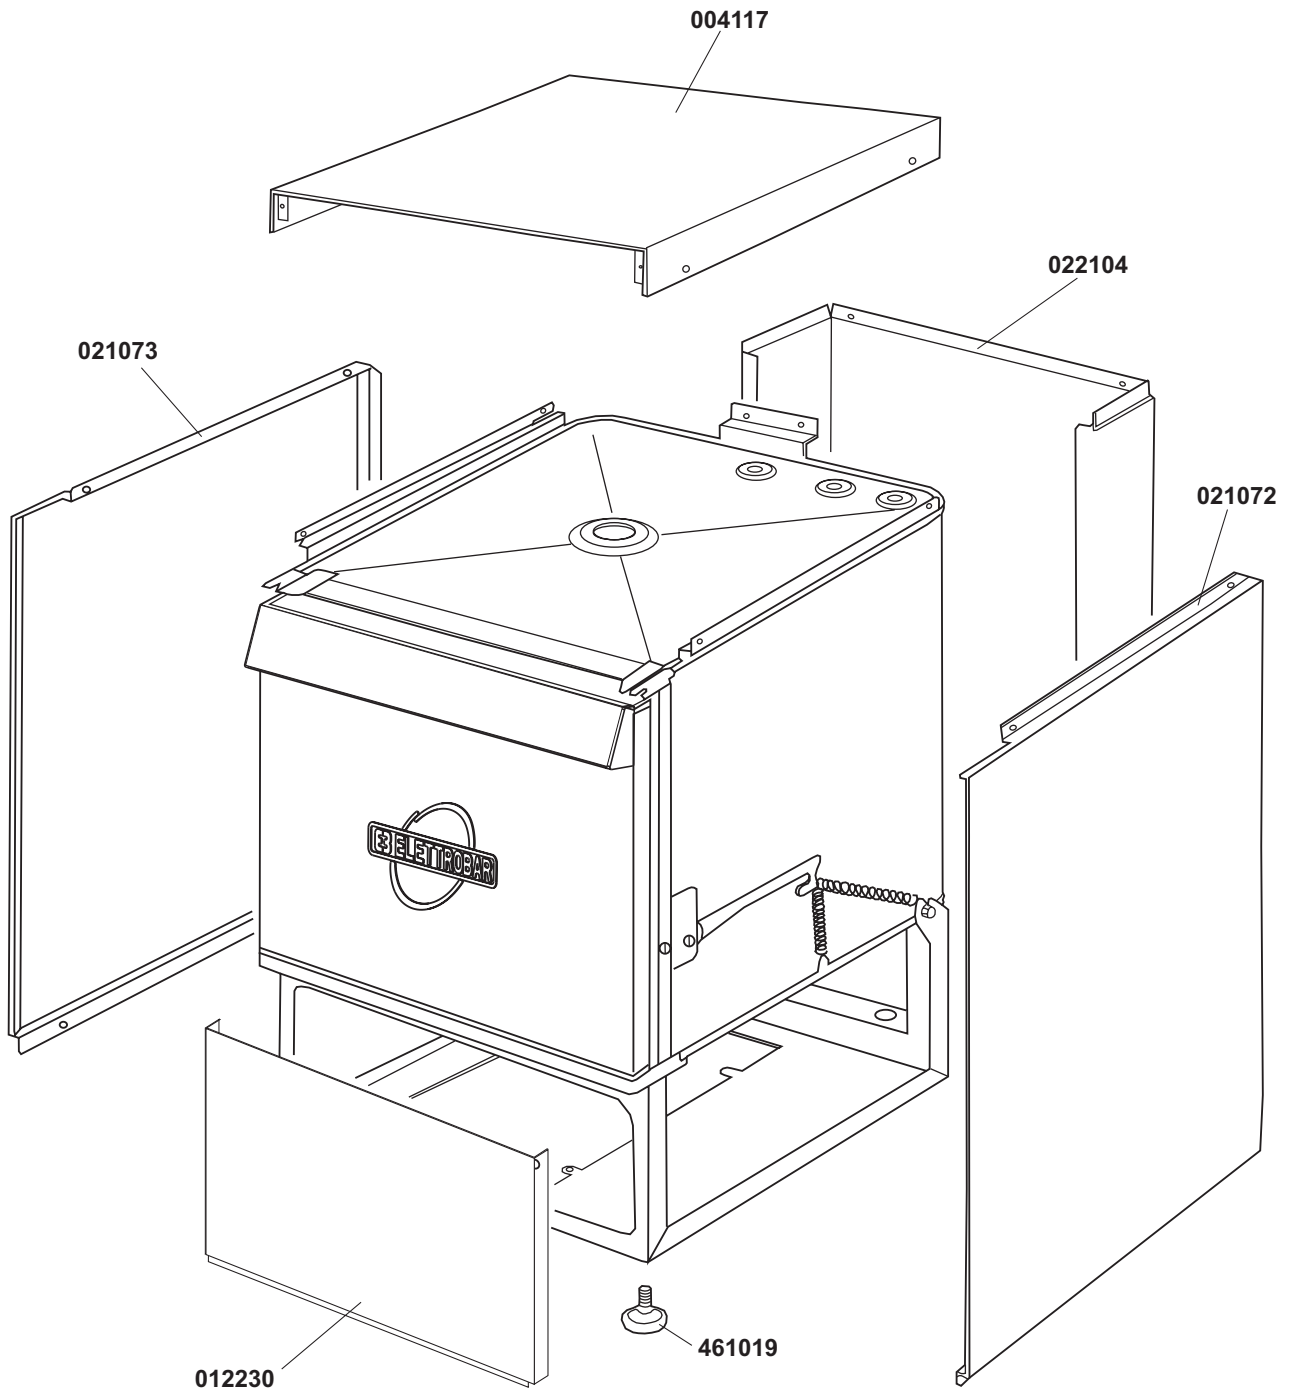

ELETTROBAR

**SPARE PARTS CATALOGUE
ERSATZTEILKATALOG
CATALOGUE PIECES DETACHEES
CATALOGO PARTI RICAMBIO
CATALOGO DE PIEZAS DE RECAMBIO
CATALOGO PEÇAS DE REPOSICAO**

River 44
CRP-ST

23-01-2006

130993

116030

456038

124049

141007

315024

314009

206009