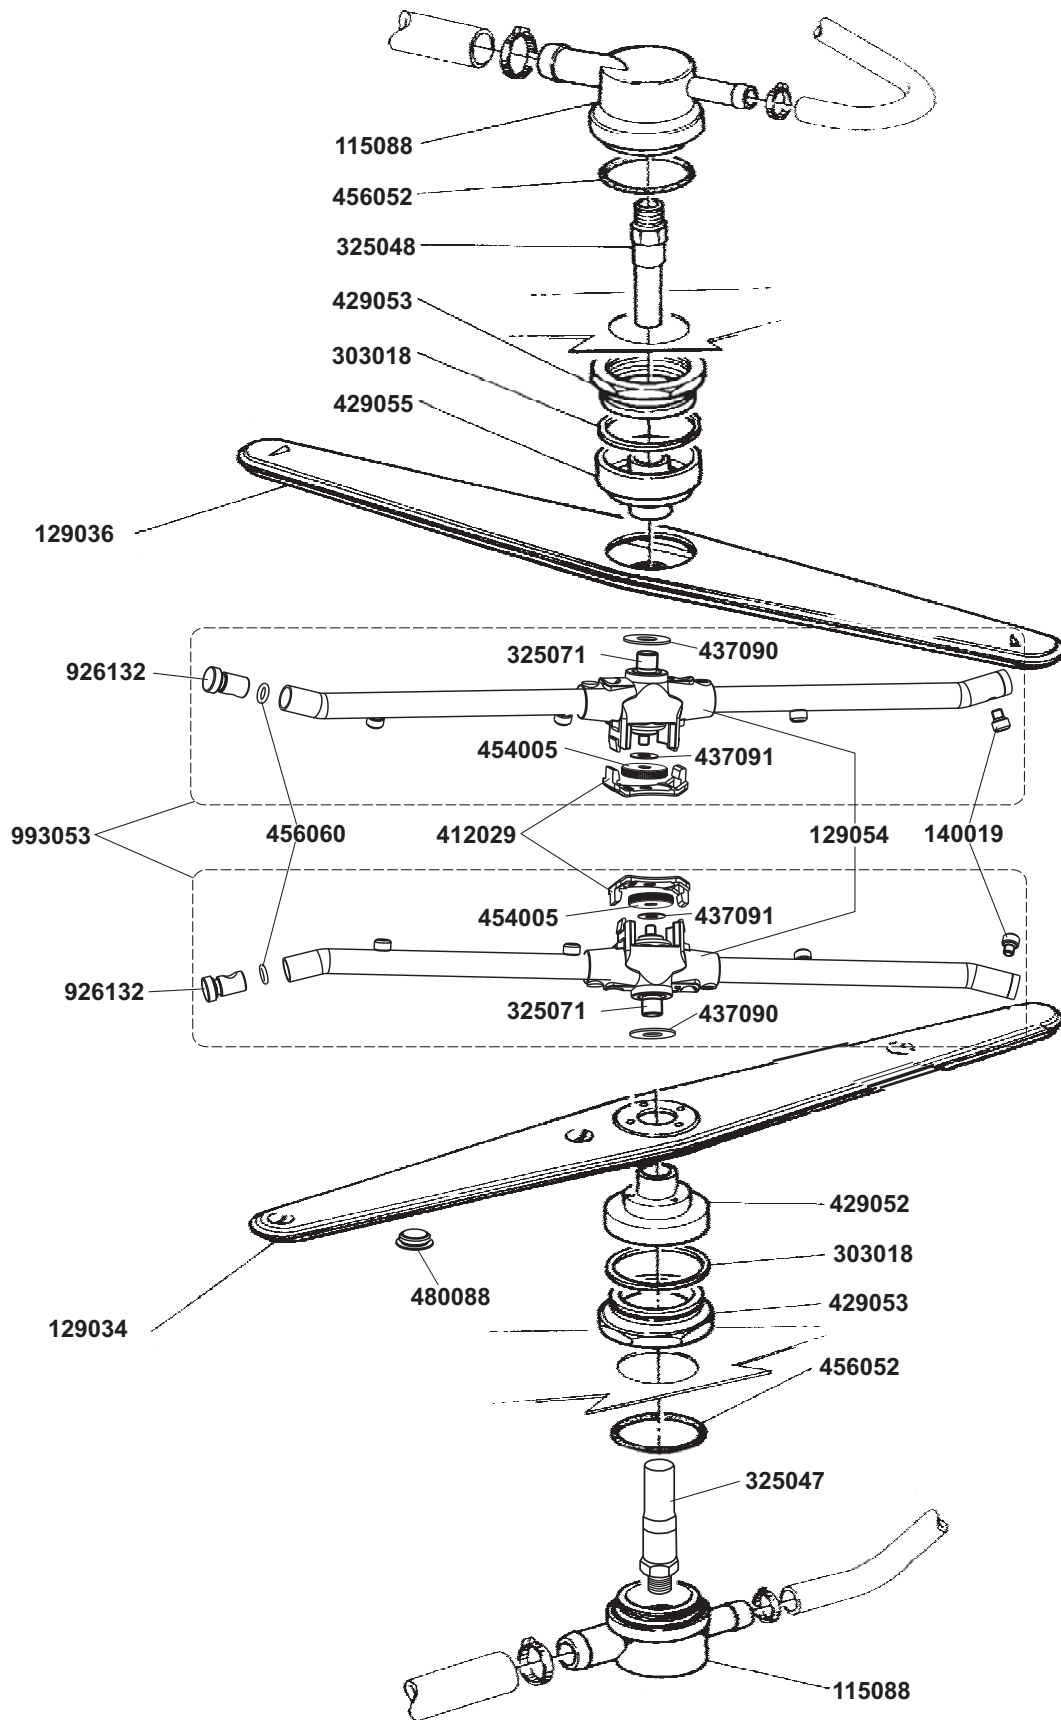

ELETTROBAR

**SPARE PARTS CATALOGUE
ERSATZTEILKATALOG
CATALOGUE PIECES DETACHEES
CATALOGO PARTI RICAMBIO
CATALOGO DE PIEZAS DE RECAMBIO
CATALOGO PEÇAS DE REPOSICAO**

River 44
CRP-ST

23-01-2006

130993

116030

456038

124049

141007

315024

314009

206009