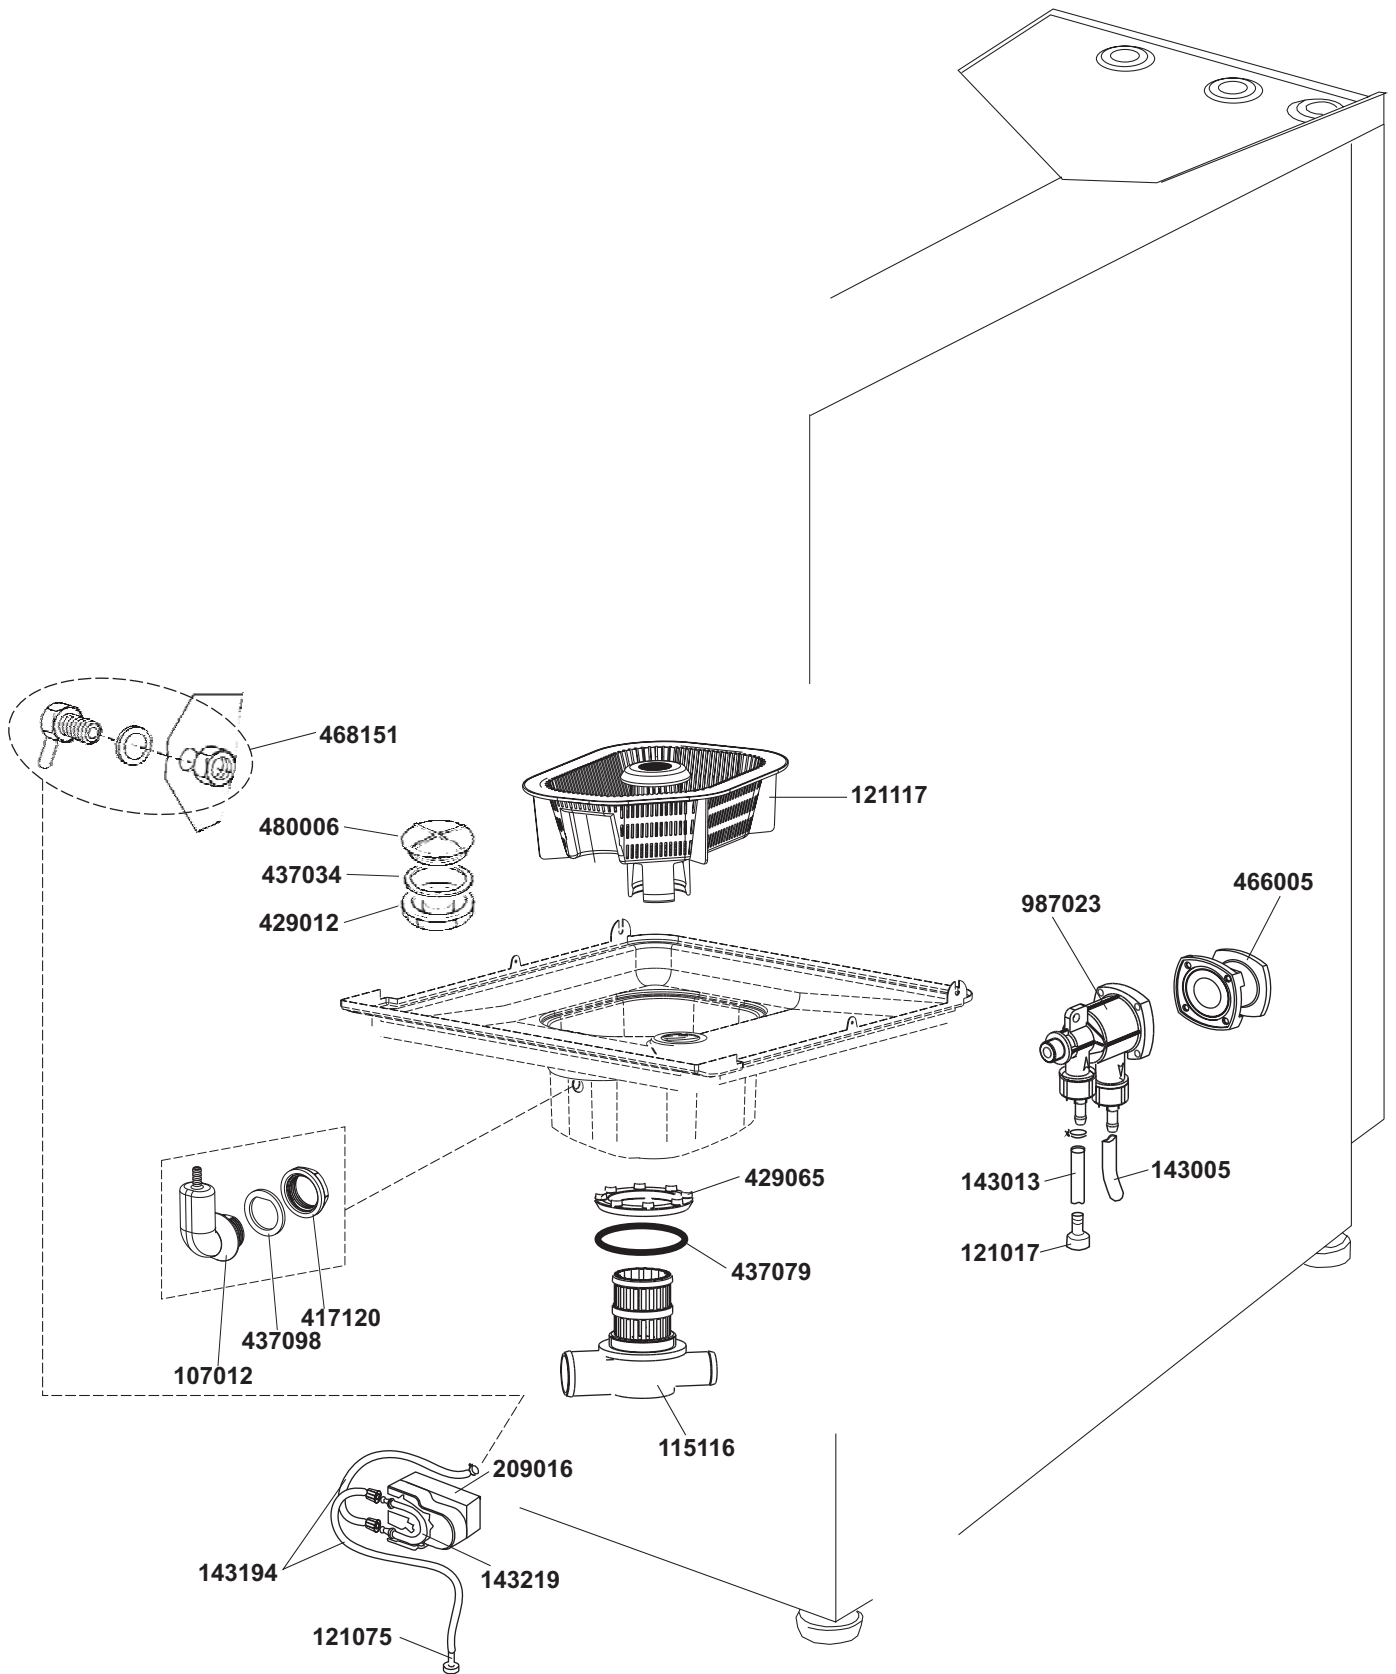

ELETTROBAR

**SPARE PARTS CATALOGUE
ERSATZTEILKATALOG
CATALOGUE PIECES DETACHEES
CATALOGO PARTI RICAMBIO
CATALOGO DE PIEZAS DE RECAMBIO
CATALOGO PEÇAS DE REPOSICAO**

River 44
CRP-ST

23-01-2006

130993

116030

456038

124049

141007

315024

314009

206009