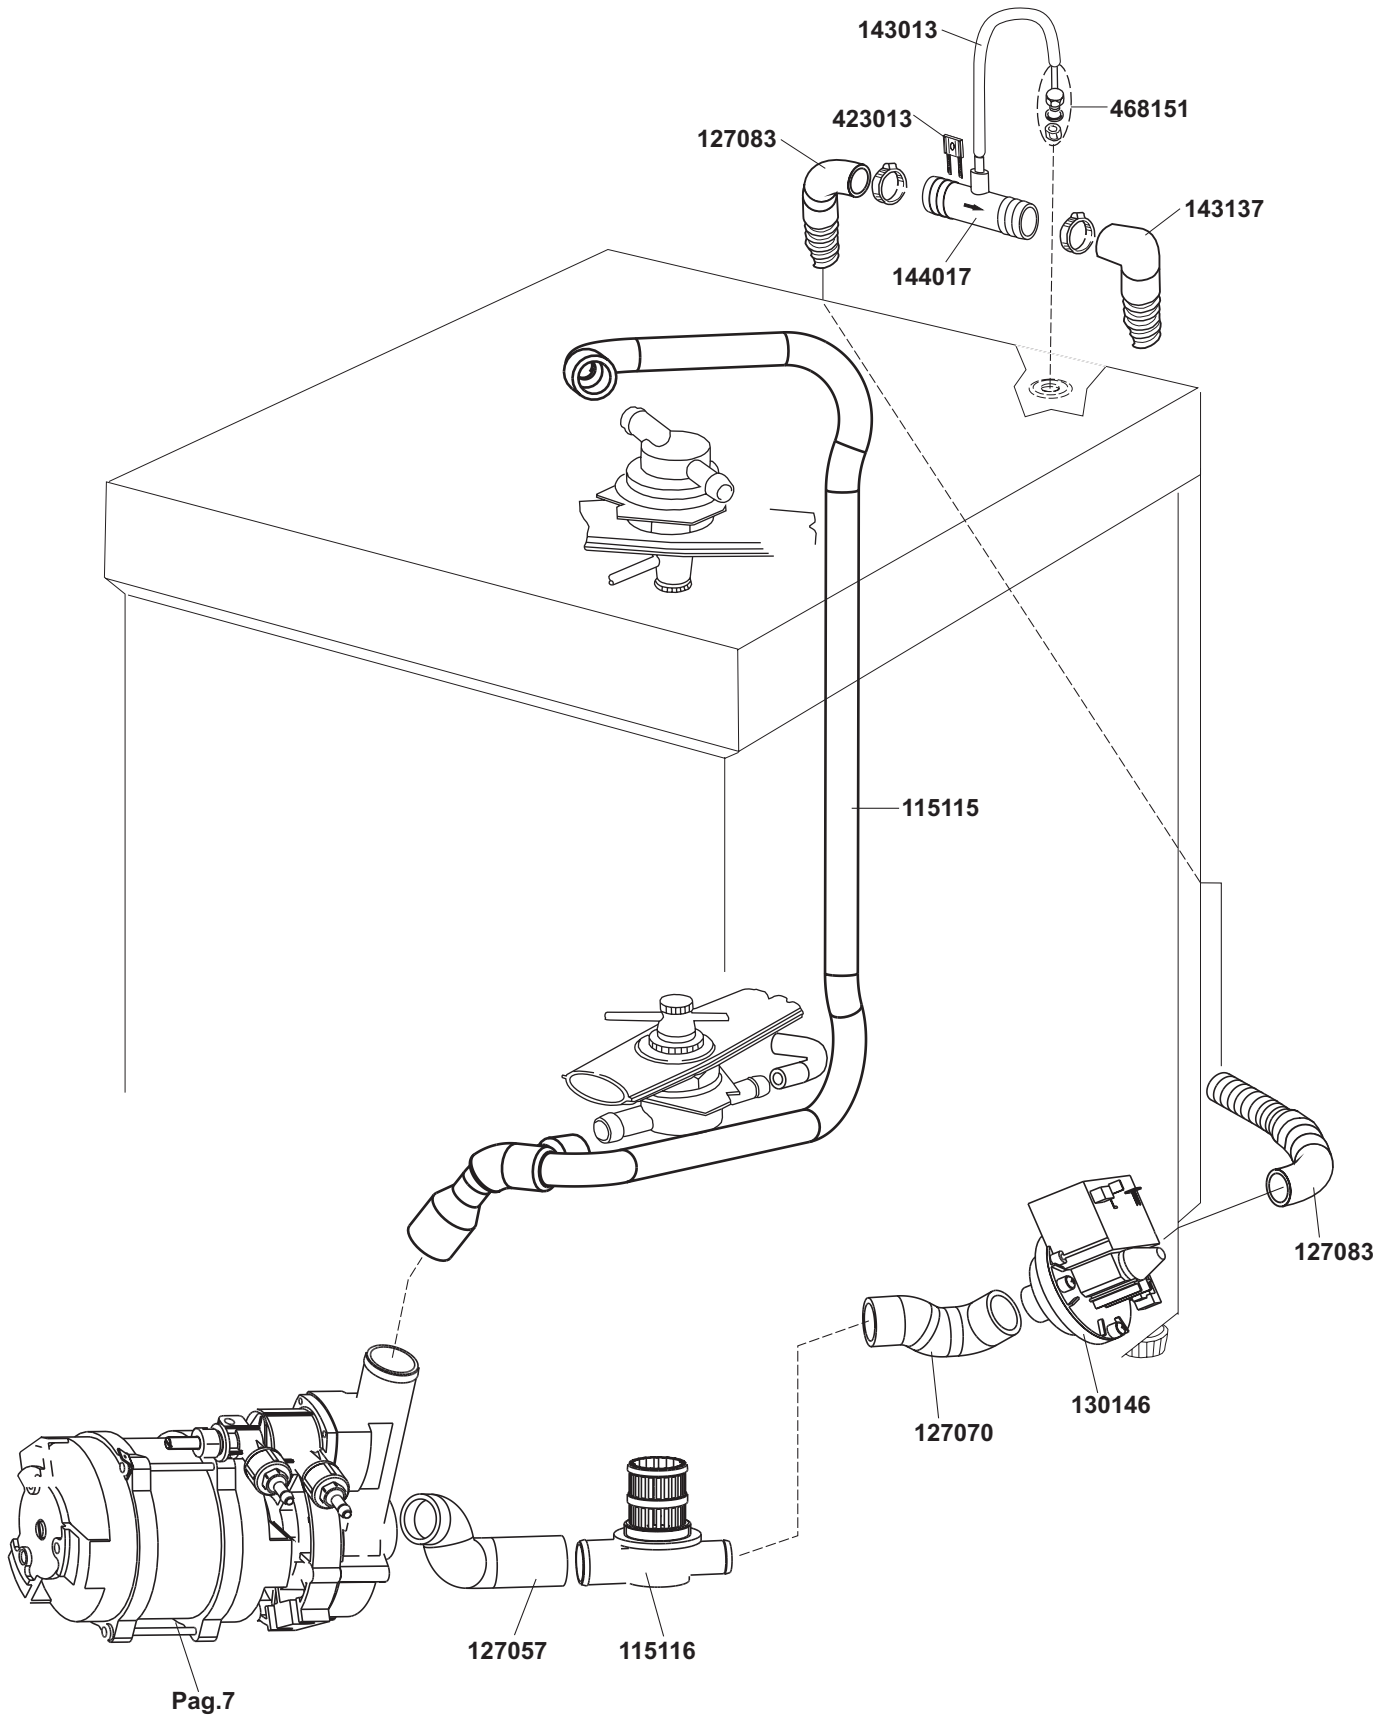

ELETTROBAR

**SPARE PARTS CATALOGUE
ERSATZTEILKATALOG
CATALOGUE PIECES DETACHEES
CATALOGO PARTI RICAMBIO
CATALOGO DE PIEZAS DE RECAMBIO
CATALOGO PEÇAS DE REPOSICAO**

River 44
CRP-ST

23-01-2006

130993

116030

456038

124049

141007

315024

314009

206009