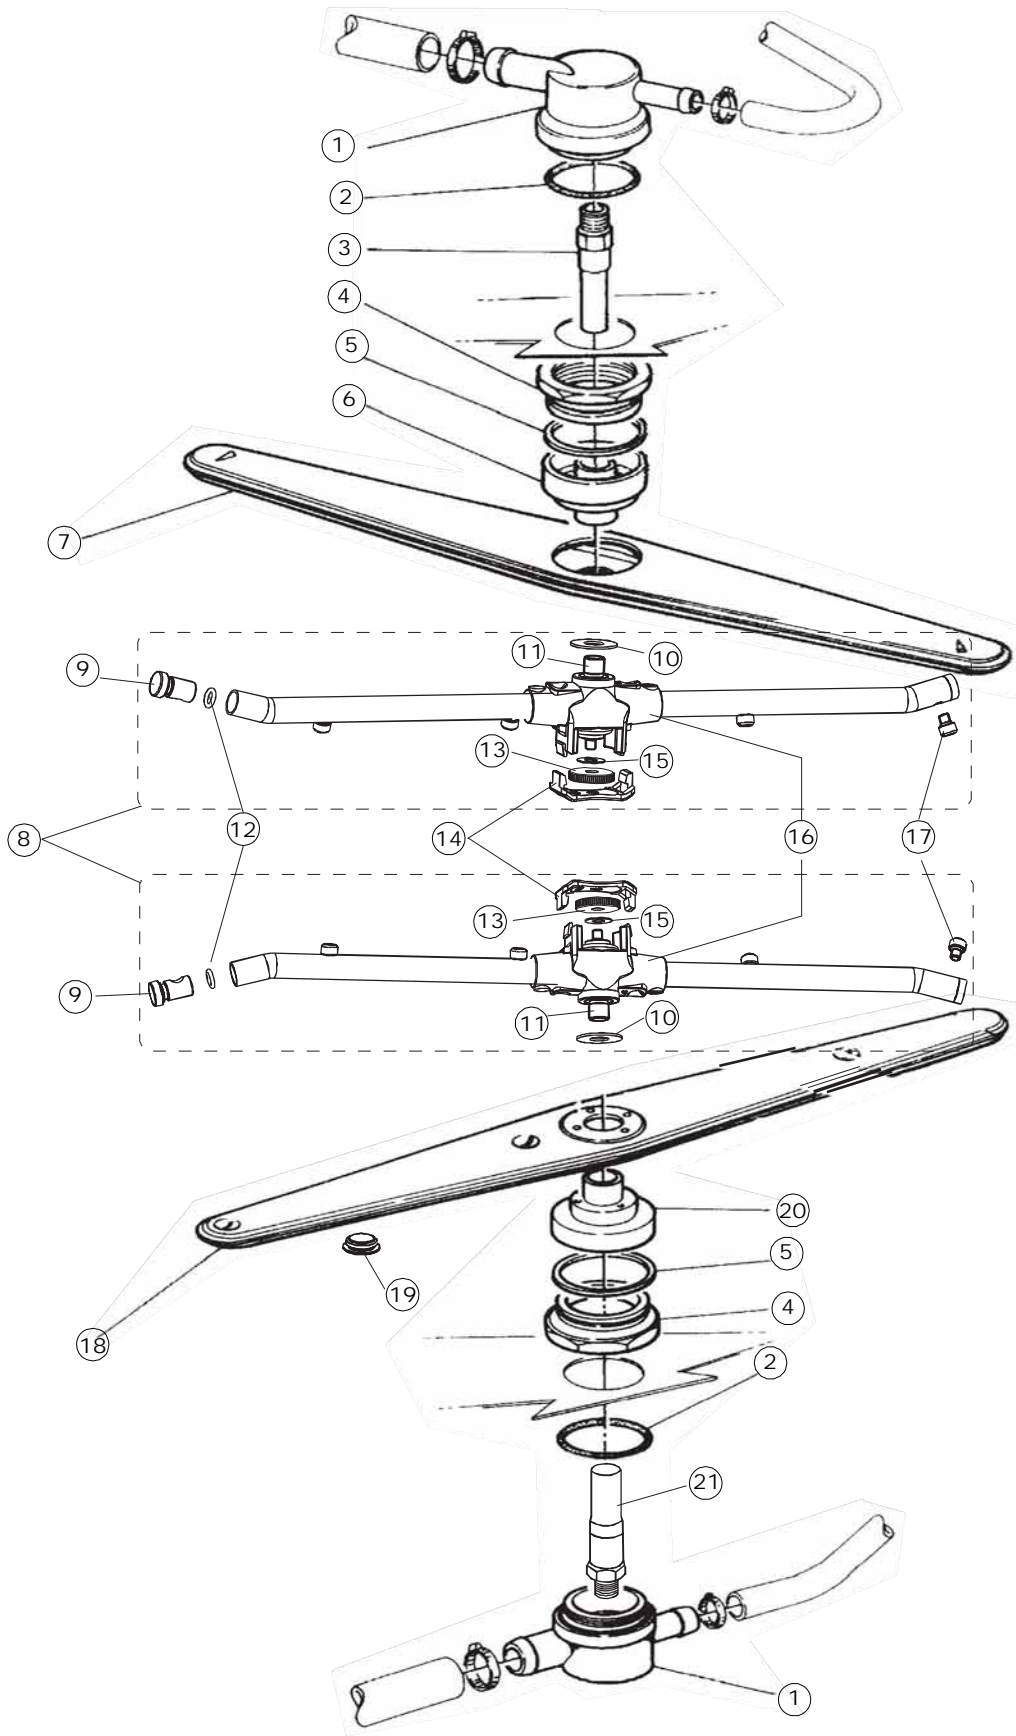

# 6

(\*) Ricambio consigliato.

Pagina	Posizione	Codice ricambio	Vecchio codice	Descrizione
1	1	004117		CAPPELLO RIVER 40-43
1	2	021073		FIANCO SX.CL.3
1	3	021072		FIANCO DX.CL.3
1	4	022104		PANNELLO POSTERIORE
1	5	012230		PANNELLO ANTERIORE
1	6	461019	REB461019	PIEDINO ESAGONALE REGOLABILE PER LAVA-
2	1	472061		RONDELLA X GUIDA CESTO CL.3
2	2	015062		GUIDA CESTELLO
2	3	328056		TELAIO PORTA GRIGIO CLEAN.3
2	4	437071		GUARNIZIONE PORTA I=1160 CL.3
2	5	311013	REB311013	CERNIERA PORTA
2	6	437070		GUARNIZIONE ASTA PORTA CL.3
2	7	480128		TAPPO MANIGLIA DX.E35/40/45 BLUE
2	8	480127		TAPPO MANIGLIA SX.E35/40/45 BLUE
2	9	029426		SPORTELLO
2	10	449049		MOLLA ASTA PORTA POST.I=130 CL.3
2	11	449048		MOLLA ASTA PORTA ANTER.I=77 CL.3
2	12	304020		ASTA PORTA CLEAN.3
2	13	308026		BUSSOLA ASTA PORTA CLEAN.3
2	14	035052		STAFFA POMPA AUS.RV40 CPL
2	15	040081		ZOCOLO ASS.CL.3
2	16	214086		PROTEZIONE TRASPARENTE PER IMPIANTO
2	17	459006	REB459006	PASSACAPO D INT 9 D EST 16
2	18	499078		RULLO CLEAN.3
2	19	413005		COIBENTAZIONE FASCIA CLEAN.3
2	20	425007	REB425007	PIASTR.FISSAGGIO A CULLA - NYLON NEUTRO
2	21	480058	REB480058	TAPPO IN GOMMA D.17
3	1	224016		PRESSOST.95/70 SIC.+/-5(761999-17)
3	2	035031	REB035031	TUBO Y -COLLEGAMENTO PRESSOSTATO
3	3	224003	REB224003	PRESSOSTATO 55/35
3	4	220010	REB220010	MORSETTIERA
3	5	225040		MICROPROCESSORE