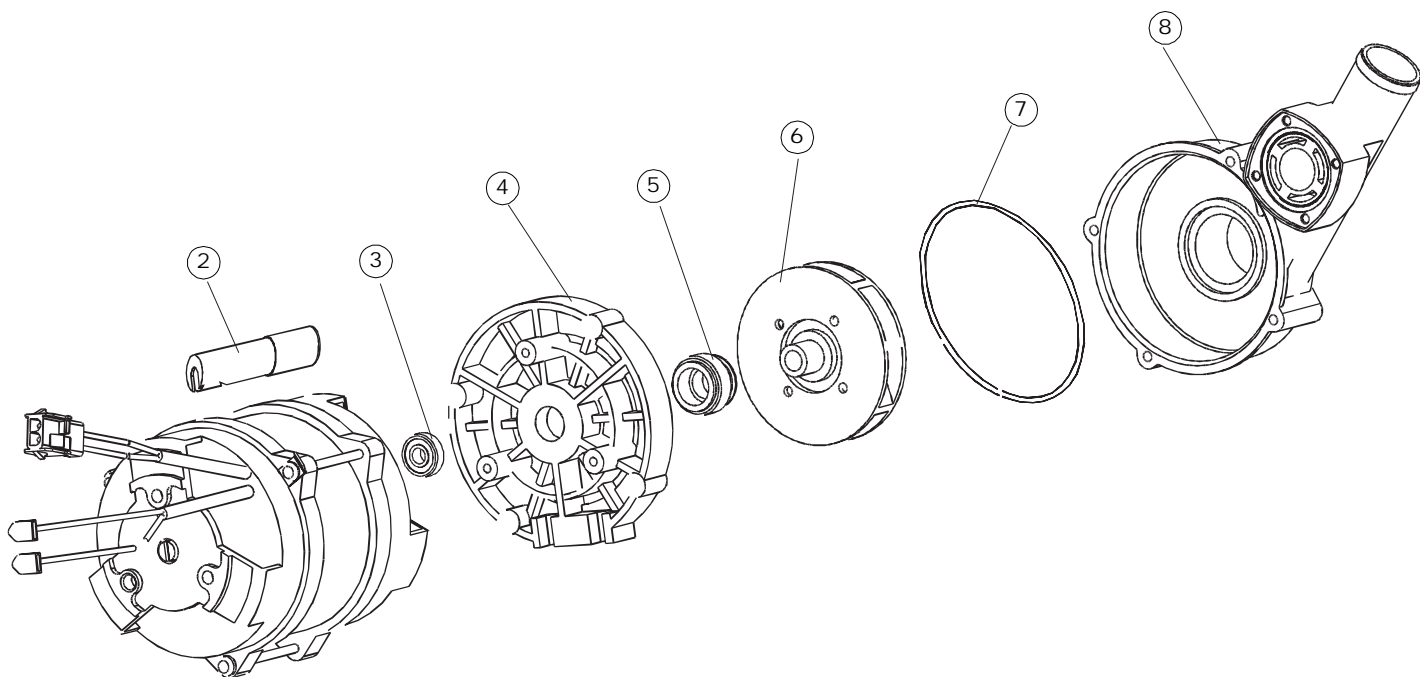

# 6

(\*) Ricambio consigliato.

Pagina	Posizione	Codice ricambio	Vecchio codice	Descrizione
1	1	004117		CAPPELLO RIVER 40-43
1	2	021073		FIANCO SX.CL.3
1	3	021072		FIANCO DX.CL.3
1	4	022104		PANNELLO POSTERIORE
1	5	012230		PANNELLO ANTERIORE
1	6	461019	REB461019	PIEDINO ESAGONALE REGOLABILE PER LAVA-
2	1	472061		RONDELLA X GUIDA CESTO CL.3
2	2	015062		GUIDA CESTELLO
2	3	328056		TELAIO PORTA GRIGIO CLEAN.3
2	4	437071		GUARNIZIONE PORTA I=1160 CL.3
2	5	311013	REB311013	CERNIERA PORTA
2	6	437070		GUARNIZIONE ASTA PORTA CL.3
2	7	480128		TAPPO MANIGLIA DX.E35/40/45 BLUE
2	8	480127		TAPPO MANIGLIA SX.E35/40/45 BLUE
2	9	029426		SPORTELLO
2	10	449049		MOLLA ASTA PORTA POST.I=130 CL.3
2	11	449048		MOLLA ASTA PORTA ANTER.I=77 CL.3
2	12	304020		ASTA PORTA CLEAN.3
2	13	308026		BUSSOLA ASTA PORTA CLEAN.3
2	14	035052		STAFFA POMPA AUS.RV40 CPL
2	15	040081		ZOCOLO ASS.CL.3
2	16	214086		PROTEZIONE TRASPARENTE PER IMPIANTO
2	17	459006	REB459006	PASSACAPO D INT 9 D EST 16
2	18	499078		RULLO CLEAN.3
2	19	413005		COIBENTAZIONE FASCIA CLEAN.3
2	20	425007	REB425007	PIASTR.FISSAGGIO A CULLA - NYLON NEUTRO
2	21	480058	REB480058	TAPPO IN GOMMA D.17
3	1	224016		PRESSOST.95/70 SIC.+/-5(761999-17)
3	2	035031	REB035031	TUBO Y -COLLEGAMENTO PRESSOSTATO
3	3	224003	REB224003	PRESSOSTATO 55/35
3	4	220010	REB220010	MORSETTIERA
3	5	225040		MICROPROCESSORE