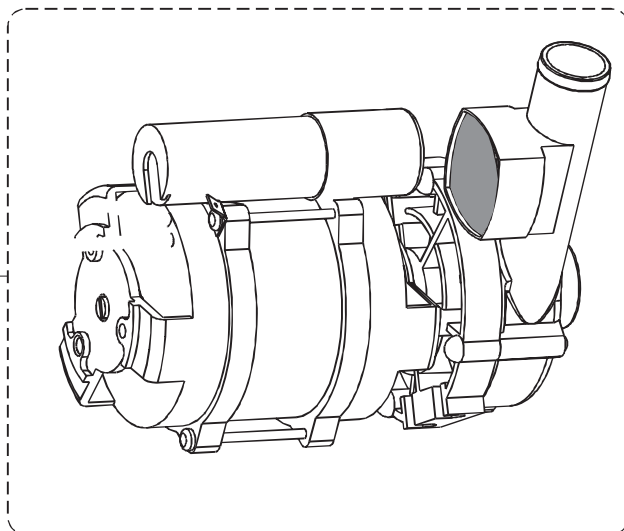

# 6

(\*) Ricambio consigliato.

Pagina	Posizione	Codice ricambio	Vecchio codice	Descrizione
1	1	004117		CAPPELLO RIVER 40-43
1	2	021073		FIANCO SX.CL.3
1	3	021072		FIANCO DX.CL.3
1	4	022104		PANNELLO POSTERIORE
1	5	012230		PANNELLO ANTERIORE
1	6	461019	REB461019	PIEDINO ESAGONALE REGOLABILE PER LAVA-
2	1	472061		RONDELLA X GUIDA CESTO CL.3
2	2	015062		GUIDA CESTELLO
2	3	328056		TELAIO PORTA GRIGIO CLEAN.3
2	4	437071		GUARNIZIONE PORTA I=1160 CL.3
2	5	311013	REB311013	CERNIERA PORTA
2	6	437070		GUARNIZIONE ASTA PORTA CL.3
2	7	480128		TAPPO MANIGLIA DX.E35/40/45 BLUE
2	8	480127		TAPPO MANIGLIA SX.E35/40/45 BLUE
2	9	029426		SPORTELLO
2	10	449049		MOLLA ASTA PORTA POST.I=130 CL.3
2	11	449048		MOLLA ASTA PORTA ANTER.I=77 CL.3
2	12	304020		ASTA PORTA CLEAN.3
2	13	308026		BUSSOLA ASTA PORTA CLEAN.3
2	14	035052		STAFFA POMPA AUS.RV40 CPL
2	15	040081		ZOCOLO ASS.CL.3
2	16	214086		PROTEZIONE TRASPARENTE PER IMPIANTO
2	17	459006	REB459006	PASSACAPO D INT 9 D EST 16
2	18	499078		RULLO CLEAN.3
2	19	413005		COIBENTAZIONE FASCIA CLEAN.3
2	20	425007	REB425007	PIASTR.FISSAGGIO A CULLA - NYLON NEUTRO
2	21	480058	REB480058	TAPPO IN GOMMA D.17
3	1	224016		PRESSOST.95/70 SIC.+/-5(761999-17)
3	2	035031	REB035031	TUBO Y -COLLEGAMENTO PRESSOSTATO
3	3	224003	REB224003	PRESSOSTATO 55/35
3	4	220010	REB220010	MORSETTIERA
3	5	225040		MICROPROCESSORE