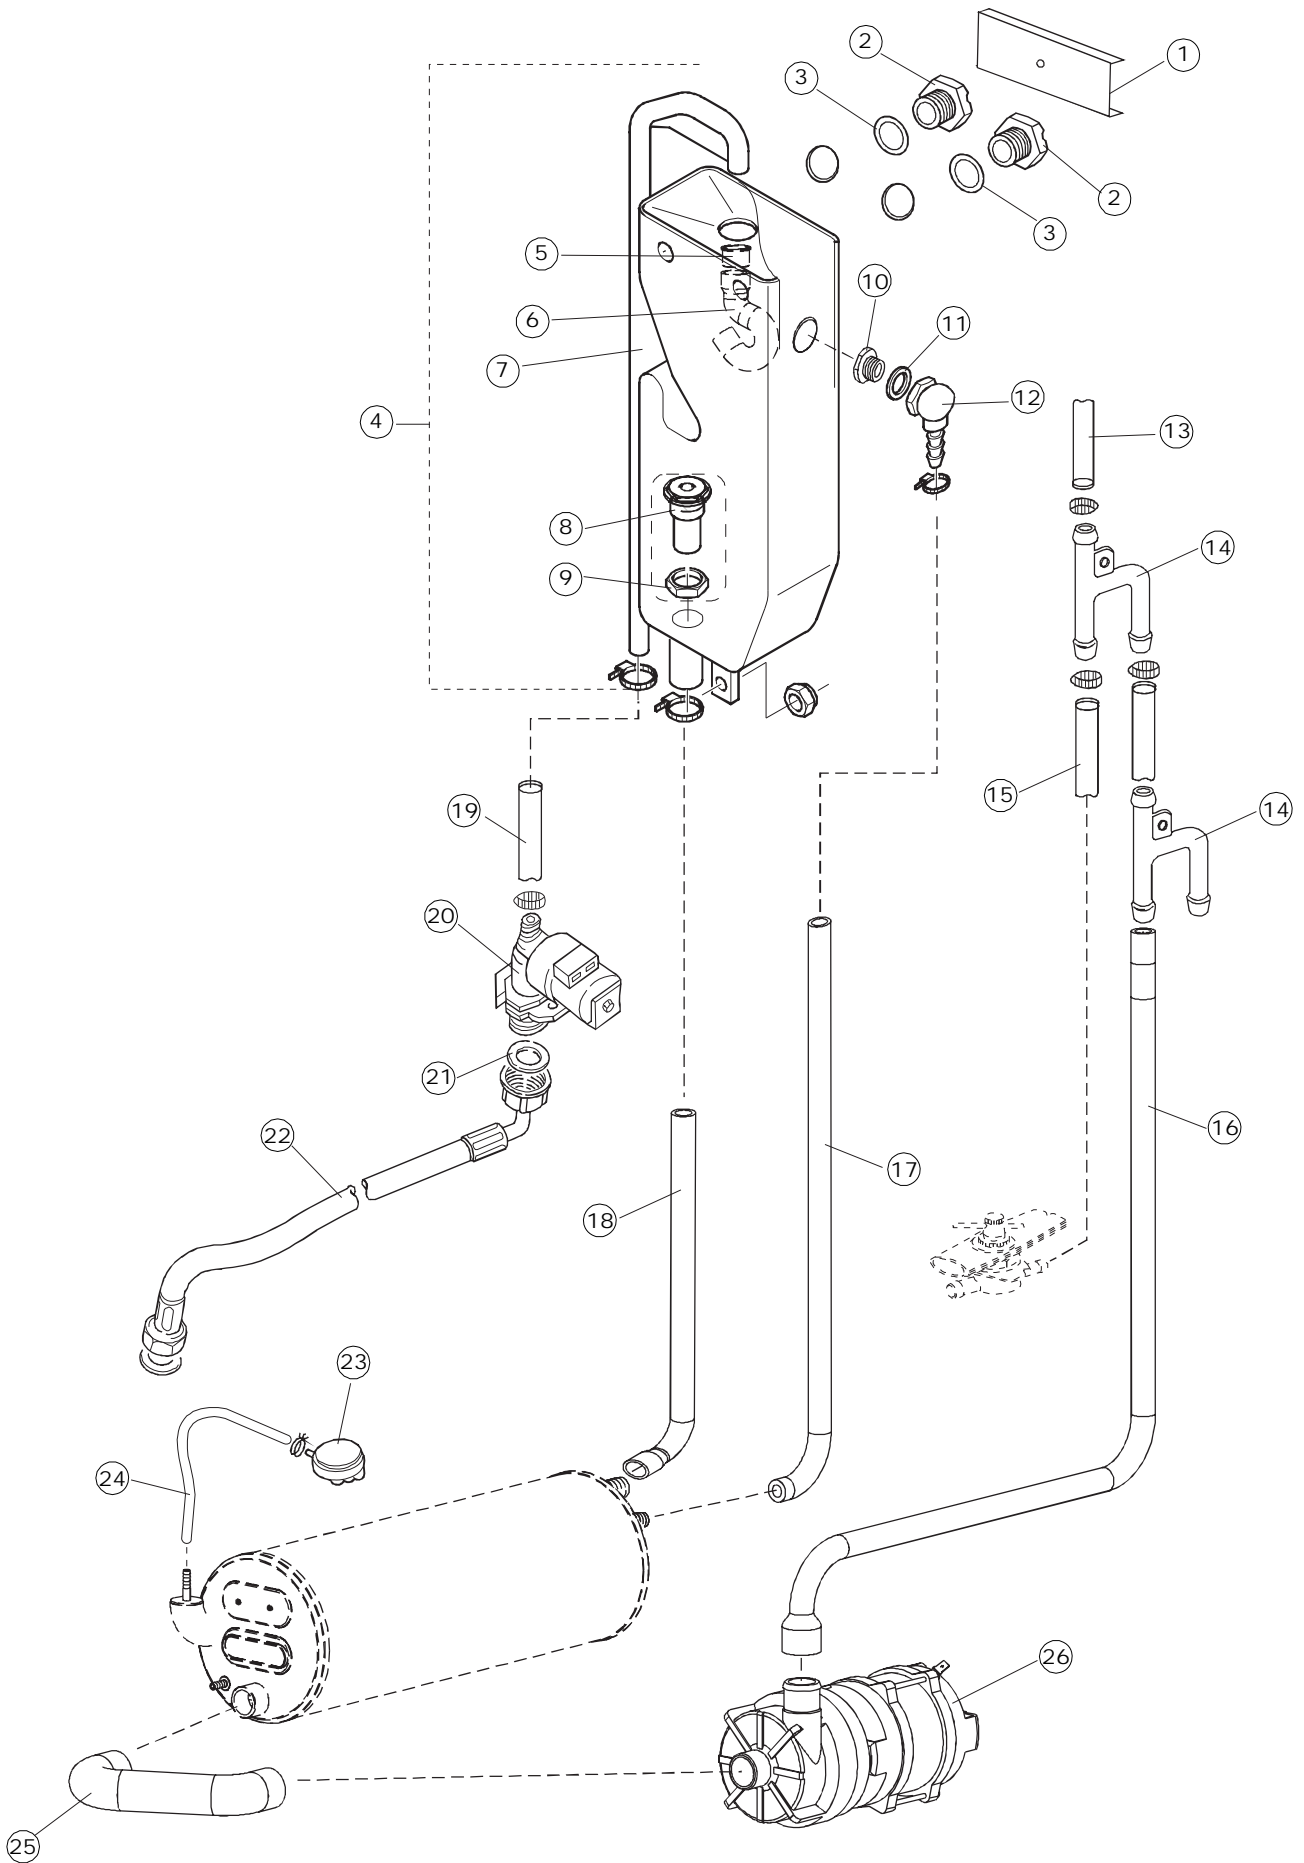

# 6

(\*) Ricambio consigliato.

Pagina	Posizione	Codice ricambio	Vecchio codice	Descrizione
1	1	004117		CAPPELLO RIVER 40-43
1	2	021073		FIANCO SX.CL.3
1	3	021072		FIANCO DX.CL.3
1	4	022104		PANNELLO POSTERIORE
1	5	012230		PANNELLO ANTERIORE
1	6	461019	REB461019	PIEDINO ESAGONALE REGOLABILE PER LAVA-
2	1	472061		RONDELLA X GUIDA CESTO CL.3
2	2	015062		GUIDA CESTELLO
2	3	328056		TELAIO PORTA GRIGIO CLEAN.3
2	4	437071		GUARNIZIONE PORTA I=1160 CL.3
2	5	311013	REB311013	CERNIERA PORTA
2	6	437070		GUARNIZIONE ASTA PORTA CL.3
2	7	480128		TAPPO MANIGLIA DX.E35/40/45 BLUE
2	8	480127		TAPPO MANIGLIA SX.E35/40/45 BLUE
2	9	029426		SPORTELLO
2	10	449049		MOLLA ASTA PORTA POST.I=130 CL.3
2	11	449048		MOLLA ASTA PORTA ANTER.I=77 CL.3
2	12	304020		ASTA PORTA CLEAN.3
2	13	308026		BUSSOLA ASTA PORTA CLEAN.3
2	14	035052		STAFFA POMPA AUS.RV40 CPL
2	15	040081		ZOCOLO ASS.CL.3
2	16	214086		PROTEZIONE TRASPARENTE PER IMPIANTO
2	17	459006	REB459006	PASSACAPO D INT 9 D EST 16
2	18	499078		RULLO CLEAN.3
2	19	413005		COIBENTAZIONE FASCIA CLEAN.3
2	20	425007	REB425007	PIASTR.FISSAGGIO A CULLA - NYLON NEUTRO
2	21	480058	REB480058	TAPPO IN GOMMA D.17
3	1	224016		PRESSOST.95/70 SIC.+/-5(761999-17)
3	2	035031	REB035031	TUBO Y -COLLEGAMENTO PRESSOSTATO
3	3	224003	REB224003	PRESSOSTATO 55/35
3	4	220010	REB220010	MORSETTIERA
3	5	225040		MICROPROCESSORE