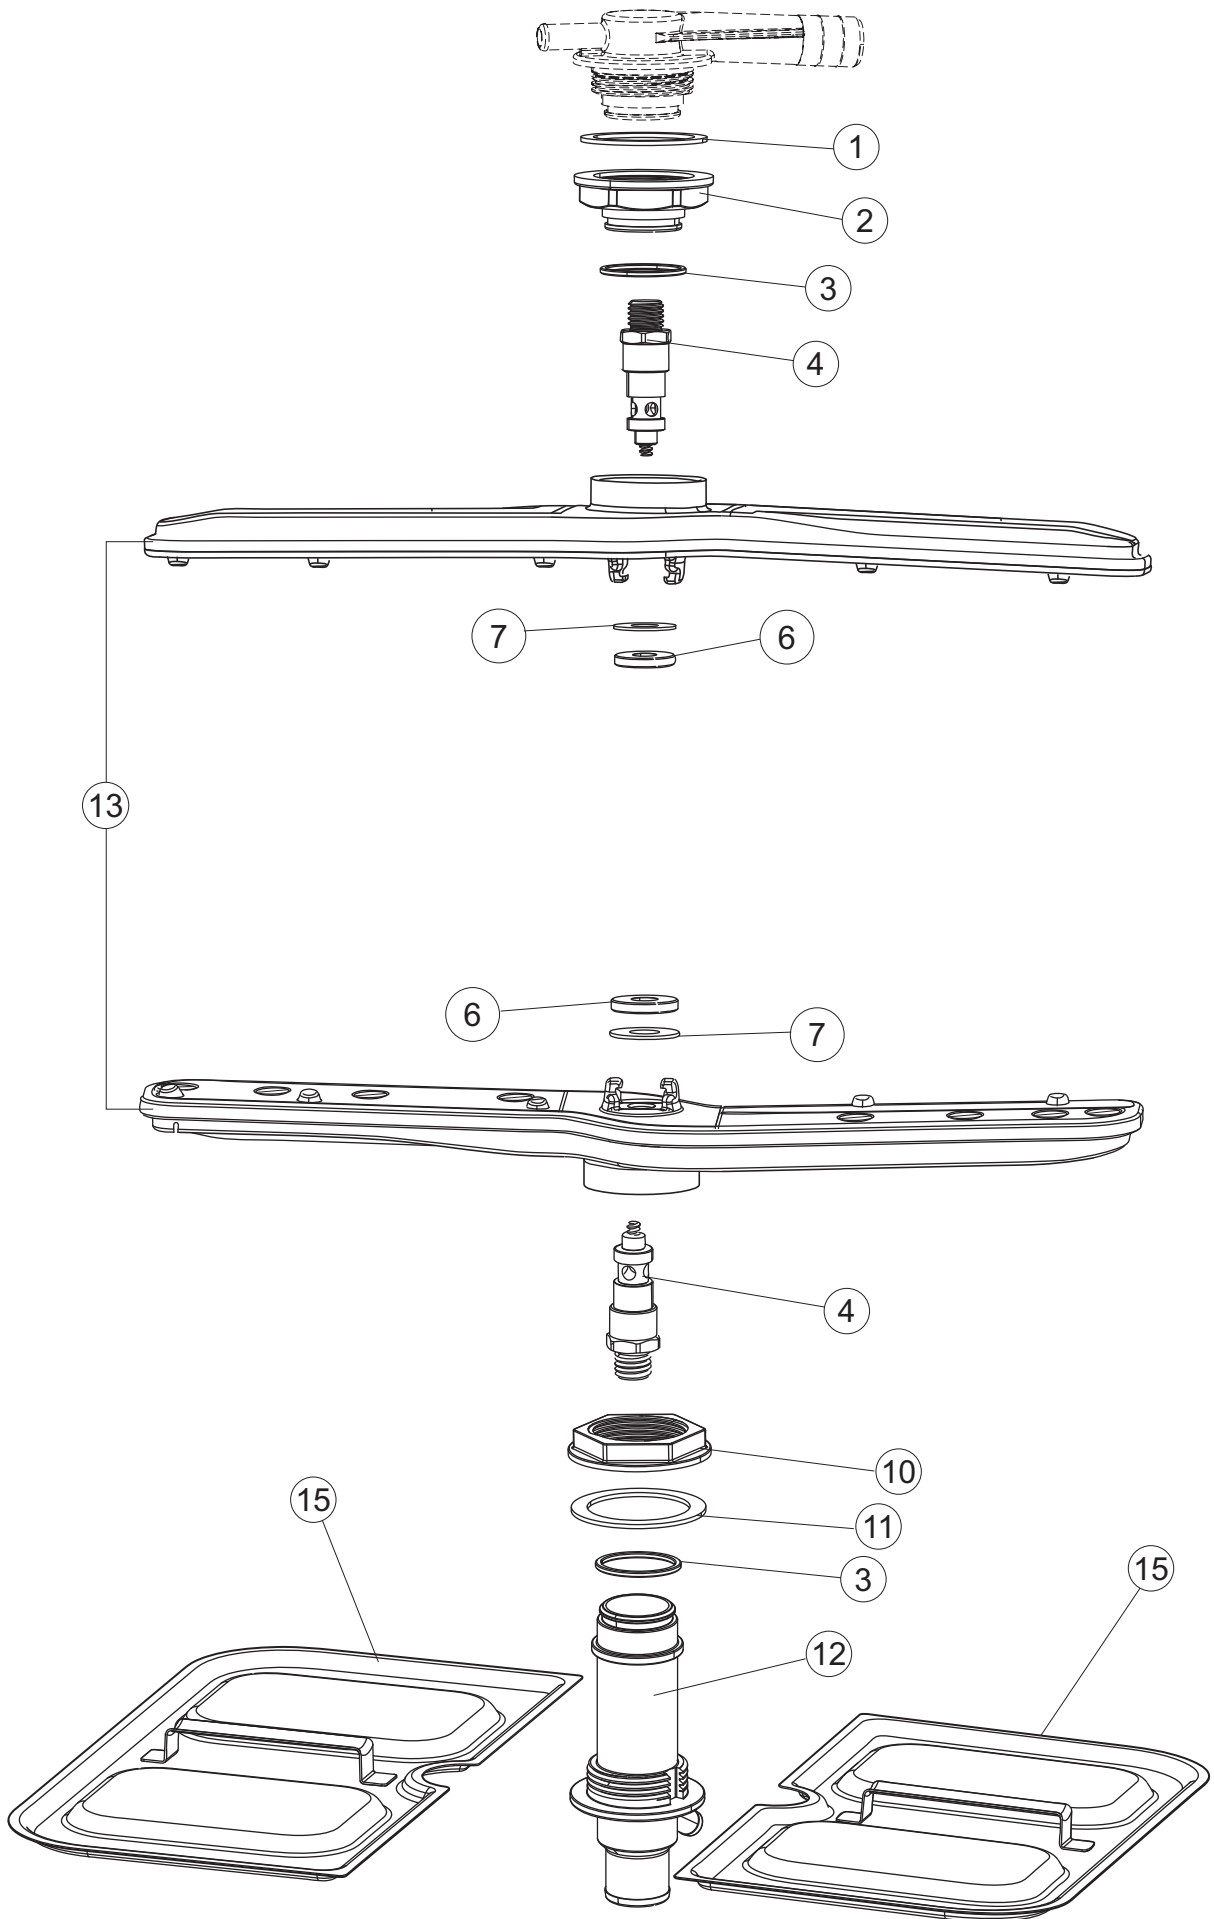

# 6

(\*) Ricambio consigliato.

Pagina	Posizione	Codice ricambio	Vecchio codice	Descrizione
1	1	004328		NON A LISTINO
1	2	022158		PANNELLO POSTERIORE
1	3	035092		STAFFA ASSEMBLAGGIO PANNELLI
1	4	449064		MOLLA BILANC.PORTA LA40 STRETTA
1	5	021130		PANNELLO LATERALE SINISTRO
1	6	021129		PANNELLO LATERALE DESTRO
1	7	307016		BATTUTA ASTA PORTA LA40
1	8	437119		NON A LISTINO
1	9	307018		BATTUTA X MOLLA E CHIUSURA LA40ST
1	10	029809		NON A LISTINO
1	11	012335		PANNELLO ANTERIORE DOPPIA PARETE
1	12	325034	REB325034	PERNO PER CERNIERA SPORTELLO PER LAVA-
1	13	499098		PULEGGIA D30 LA40
1	14	999330		GRUPPO STAFFA+MOLLA SX.PORTA LA40
1	15	035130		NON A LISTINO
1	16	459006	REB459006	PASSACAVO D INT 9 D EST 16
1	17	459022		PASSACAVO
1	20	399020		TIRANTE SPORTELLO
1	21	437093		guarnizione V-ring
1	22	461031		PIEDINO ESAGONALE PER LAVABICCHIERI
1	23	040142		NON A LISTINO
1	25	480164		NON A LISTINO
2	1	211017		CAVO FLAT
2	2	74905		TASTIERA
2	3	417119		DADO
2	4	419036		DISTANZIALI SCHEDA
2	5	026852		NON A LISTINO
2	6	80871		MICRO MAGNETICO
2	7	999351		NON A LISTINO
2	8	230124		NON A LISTINO
2	9	437086	REB437086	GUARNIZIONE RESISTENZA VASCA
2	10	214112		PROTEZIONE TRASPARENTE PER IMPIANTO ELETTRICO PER LAVASTOVIGLIE