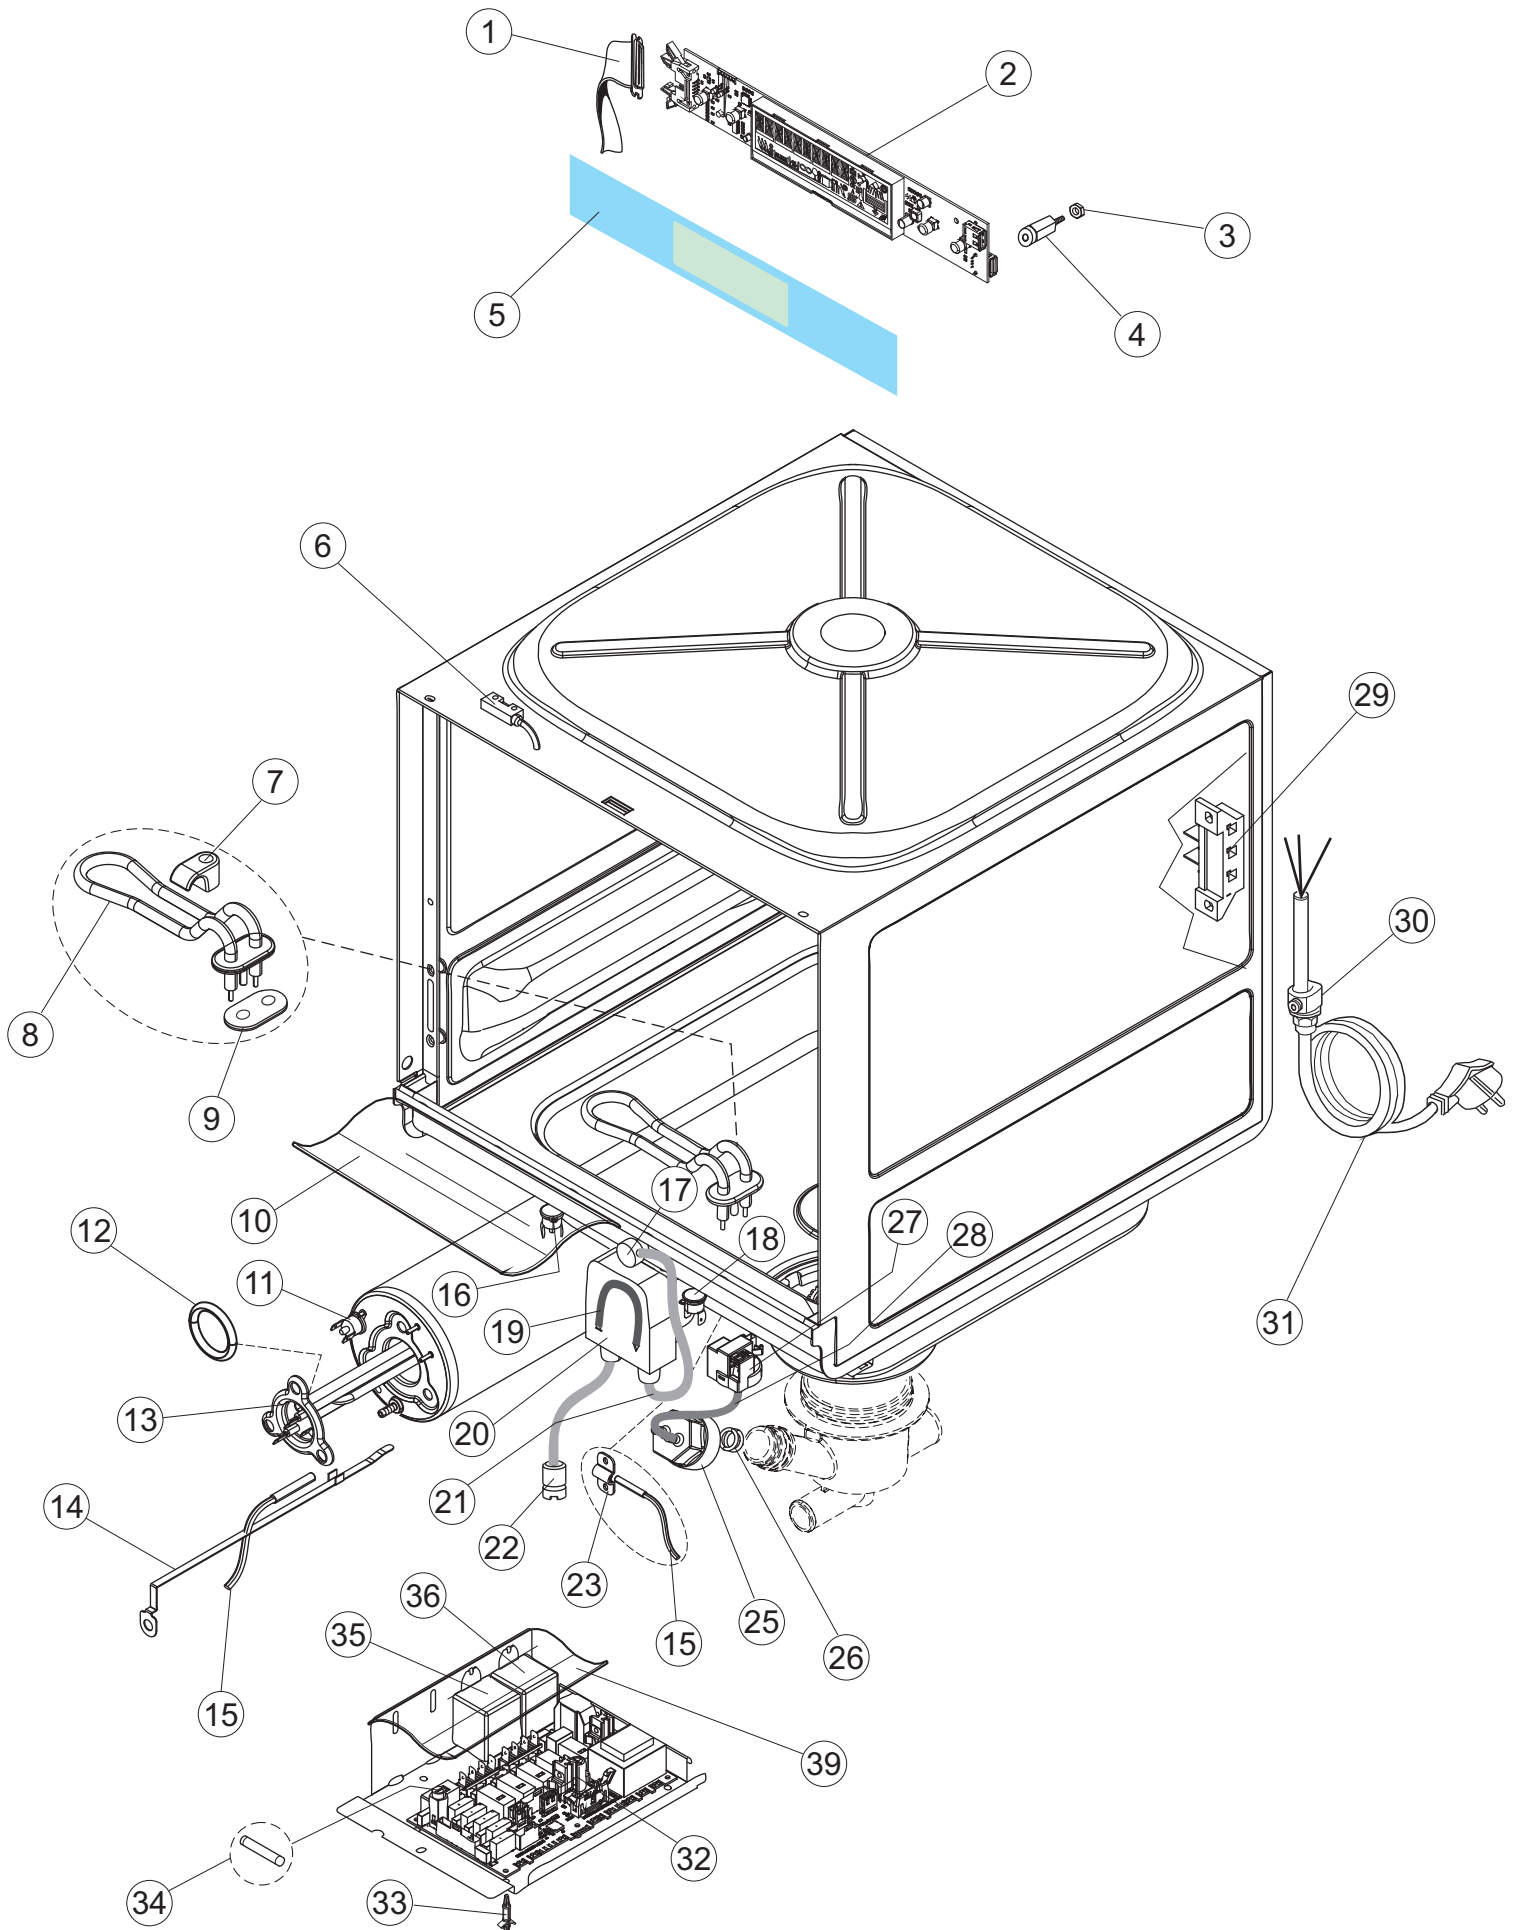

# **ELETTROBAR**

**SPARE PARTS CATALOGUE  
ERSATZTEILKATALOG  
CATALOGUE PIECES DETACHEES  
CATALOGO PARTI RICAMBIO  
CATALOGO DE PIEZAS DE RECAMBIO  
CATALOGO PEÇAS DE REPOSIÇÃO**

# 6

(\*) Ricambio consigliato.

Pagina	Posizione	Codice ricambio	Vecchio codice	Descrizione
1	1	004328		NON A LISTINO
1	2	022158		PANNELLO POSTERIORE
1	3	035092		STAFFA ASSEMBLAGGIO PANNELLI
1	4	449064		MOLLA BILANC.PORTA LA40 STRETTA
1	5	021130		PANNELLO LATERALE SINISTRO
1	6	021129		PANNELLO LATERALE DESTRO
1	7	307016		BATTUTA ASTA PORTA LA40
1	8	437119		NON A LISTINO
1	9	307018		BATTUTA X MOLLA E CHIUSURA LA40ST
1	10	029809		NON A LISTINO
1	11	012335		PANNELLO ANTERIORE DOPPIA PARETE
1	12	325034	REB325034	PERNO PER CERNIERA SPORTELLO PER LAVA-
1	13	499098		PULEGGIA D30 LA40
1	14	999330		GRUPPO STAFFA+MOLLA SX.PORTA LA40
1	15	035130		NON A LISTINO
1	16	459006	REB459006	PASSACAVO D INT 9 D EST 16
1	17	459022		PASSACAVO
1	20	399020		TIRANTE SPORTELLO
1	21	437093		guarnizione V-ring
1	22	461031		PIEDINO ESAGONALE PER LAVABICCHIERI
1	23	040142		NON A LISTINO
1	25	480164		NON A LISTINO
2	1	211017		CAVO FLAT
2	2	74905		TASTIERA
2	3	417119		DADO
2	4	419036		DISTANZIALI SCHEDA
2	5	026852		NON A LISTINO
2	6	80871		MICRO MAGNETICO
2	7	999351		NON A LISTINO
2	8	230124		NON A LISTINO
2	9	437086	REB437086	GUARNIZIONE RESISTENZA VASCA
2	10	214112		PROTEZIONE TRASPARENTE PER IMPIANTO ELETTRICO PER LAVASTOVIGLIE