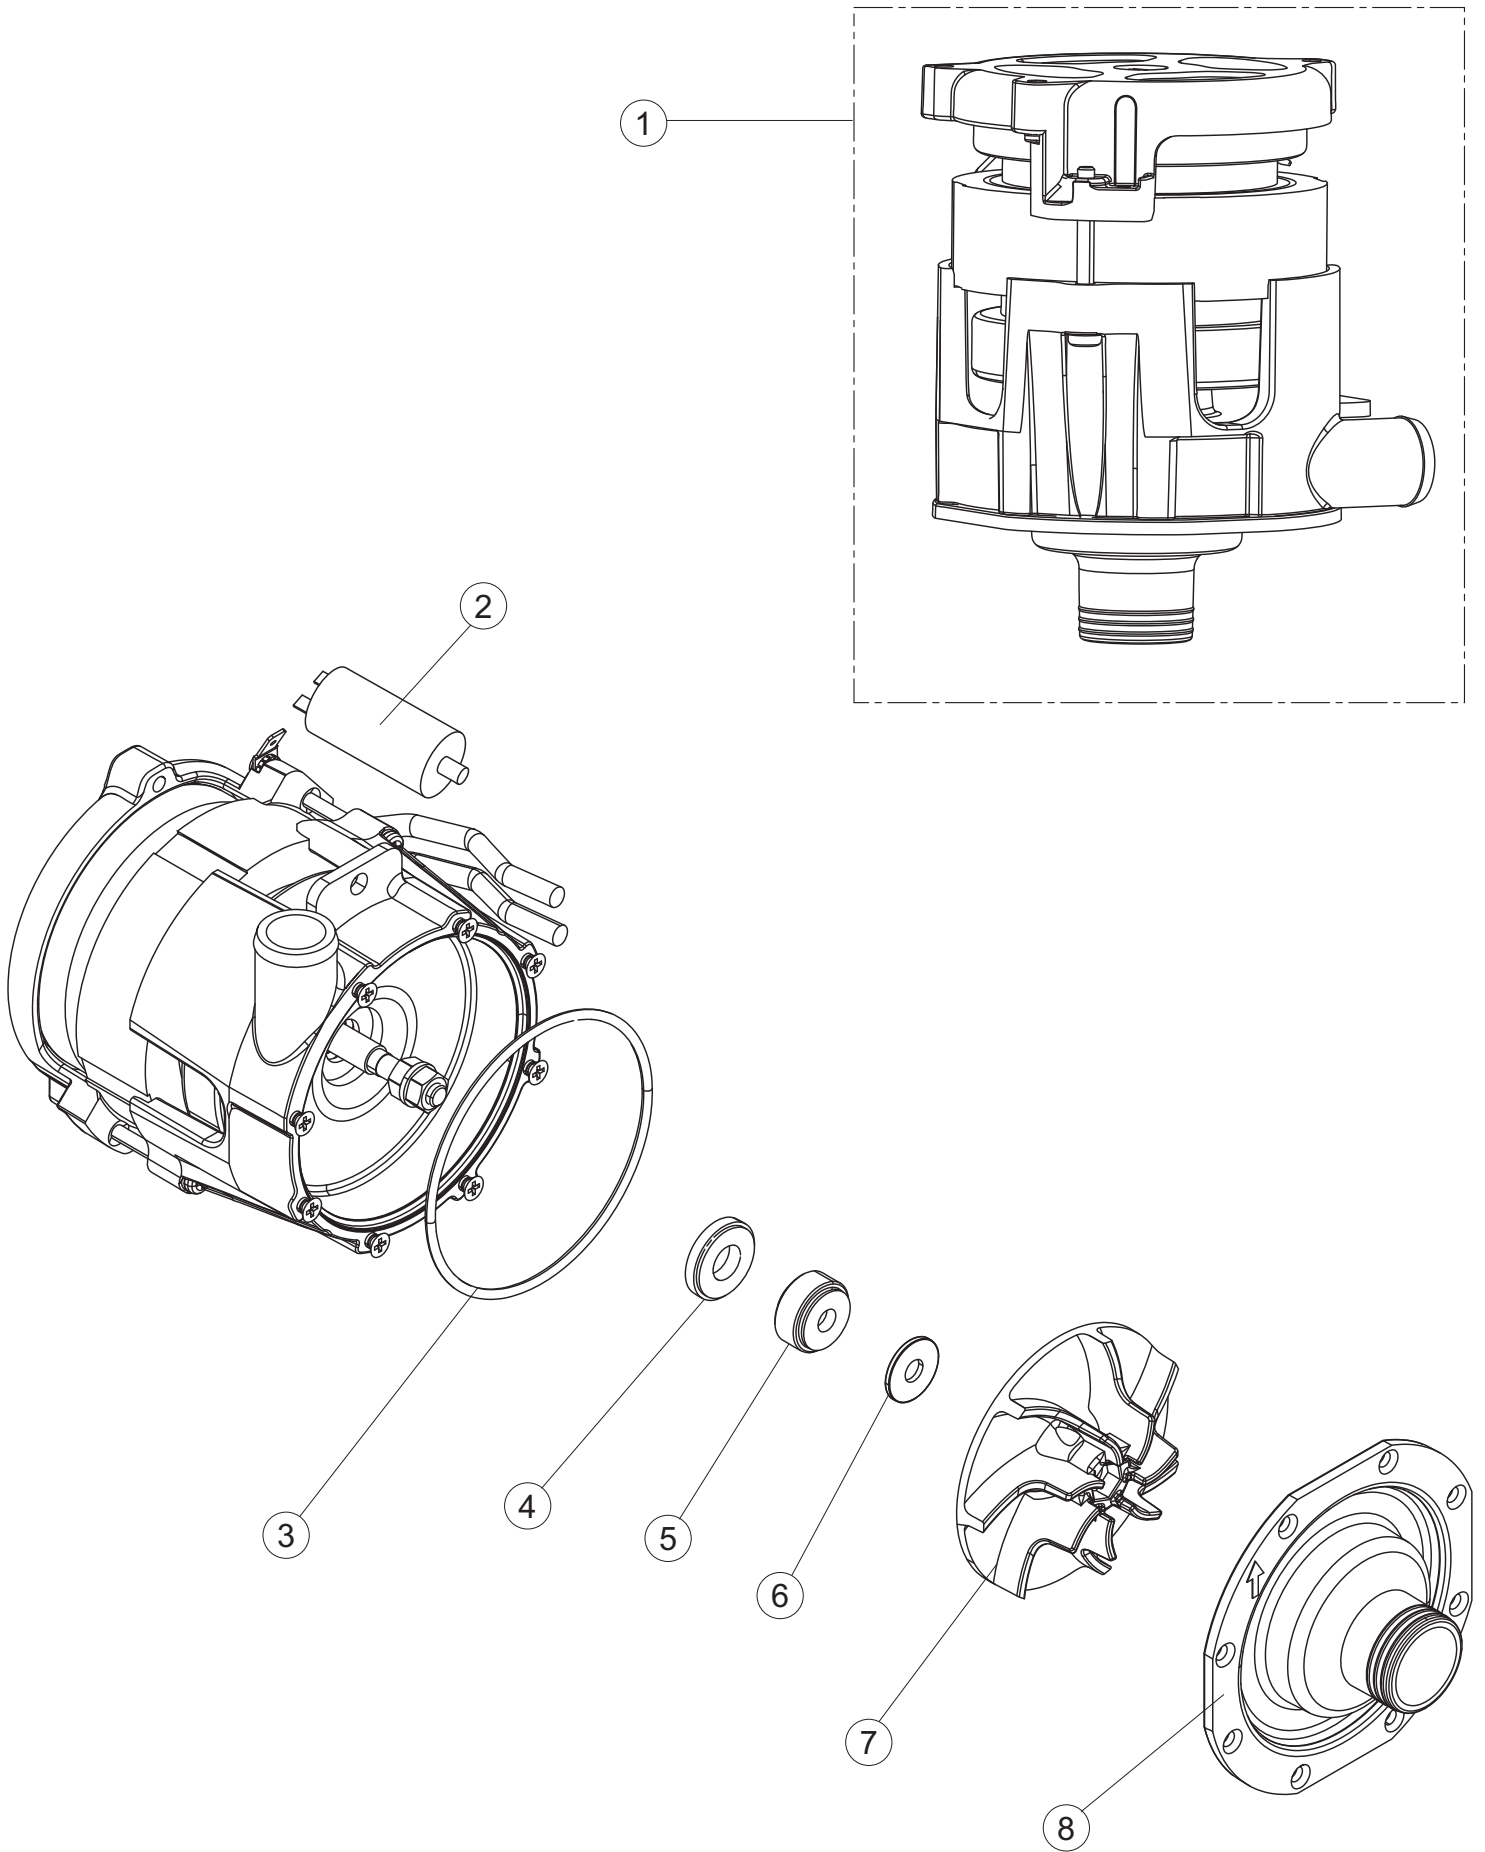

# 6

(\*) Ricambio consigliato.

Pagina	Posizione	Codice ricambio	Vecchio codice	Descrizione
1	1	004328		NON A LISTINO
1	2	022158		PANNELLO POSTERIORE
1	3	035092		STAFFA ASSEMBLAGGIO PANNELLI
1	4	449064		MOLLA BILANC.PORTA LA40 STRETTA
1	5	021130		PANNELLO LATERALE SINISTRO
1	6	021129		PANNELLO LATERALE DESTRO
1	7	307016		BATTUTA ASTA PORTA LA40
1	8	437119		NON A LISTINO
1	9	307018		BATTUTA X MOLLA E CHIUSURA LA40ST
1	10	029809		NON A LISTINO
1	11	012335		PANNELLO ANTERIORE DOPPIA PARETE
1	12	325034	REB325034	PERNO PER CERNIERA SPORTELLO PER LAVA-
1	13	499098		PULEGGIA D30 LA40
1	14	999330		GRUPPO STAFFA+MOLLA SX.PORTA LA40
1	15	035130		NON A LISTINO
1	16	459006	REB459006	PASSACAVO D INT 9 D EST 16
1	17	459022		PASSACAVO
1	20	399020		TIRANTE SPORTELLO
1	21	437093		guarnizione V-ring
1	22	461031		PIEDINO ESAGONALE PER LAVABICCHIERI
1	23	040142		NON A LISTINO
1	25	480164		NON A LISTINO
2	1	211017		CAVO FLAT
2	2	74905		TASTIERA
2	3	417119		DADO
2	4	419036		DISTANZIALI SCHEDA
2	5	026852		NON A LISTINO
2	6	80871		MICRO MAGNETICO
2	7	999351		NON A LISTINO
2	8	230124		NON A LISTINO
2	9	437086	REB437086	GUARNIZIONE RESISTENZA VASCA
2	10	214112		PROTEZIONE TRASPARENTE PER IMPIANTO ELETTRICO PER LAVASTOVIGLIE