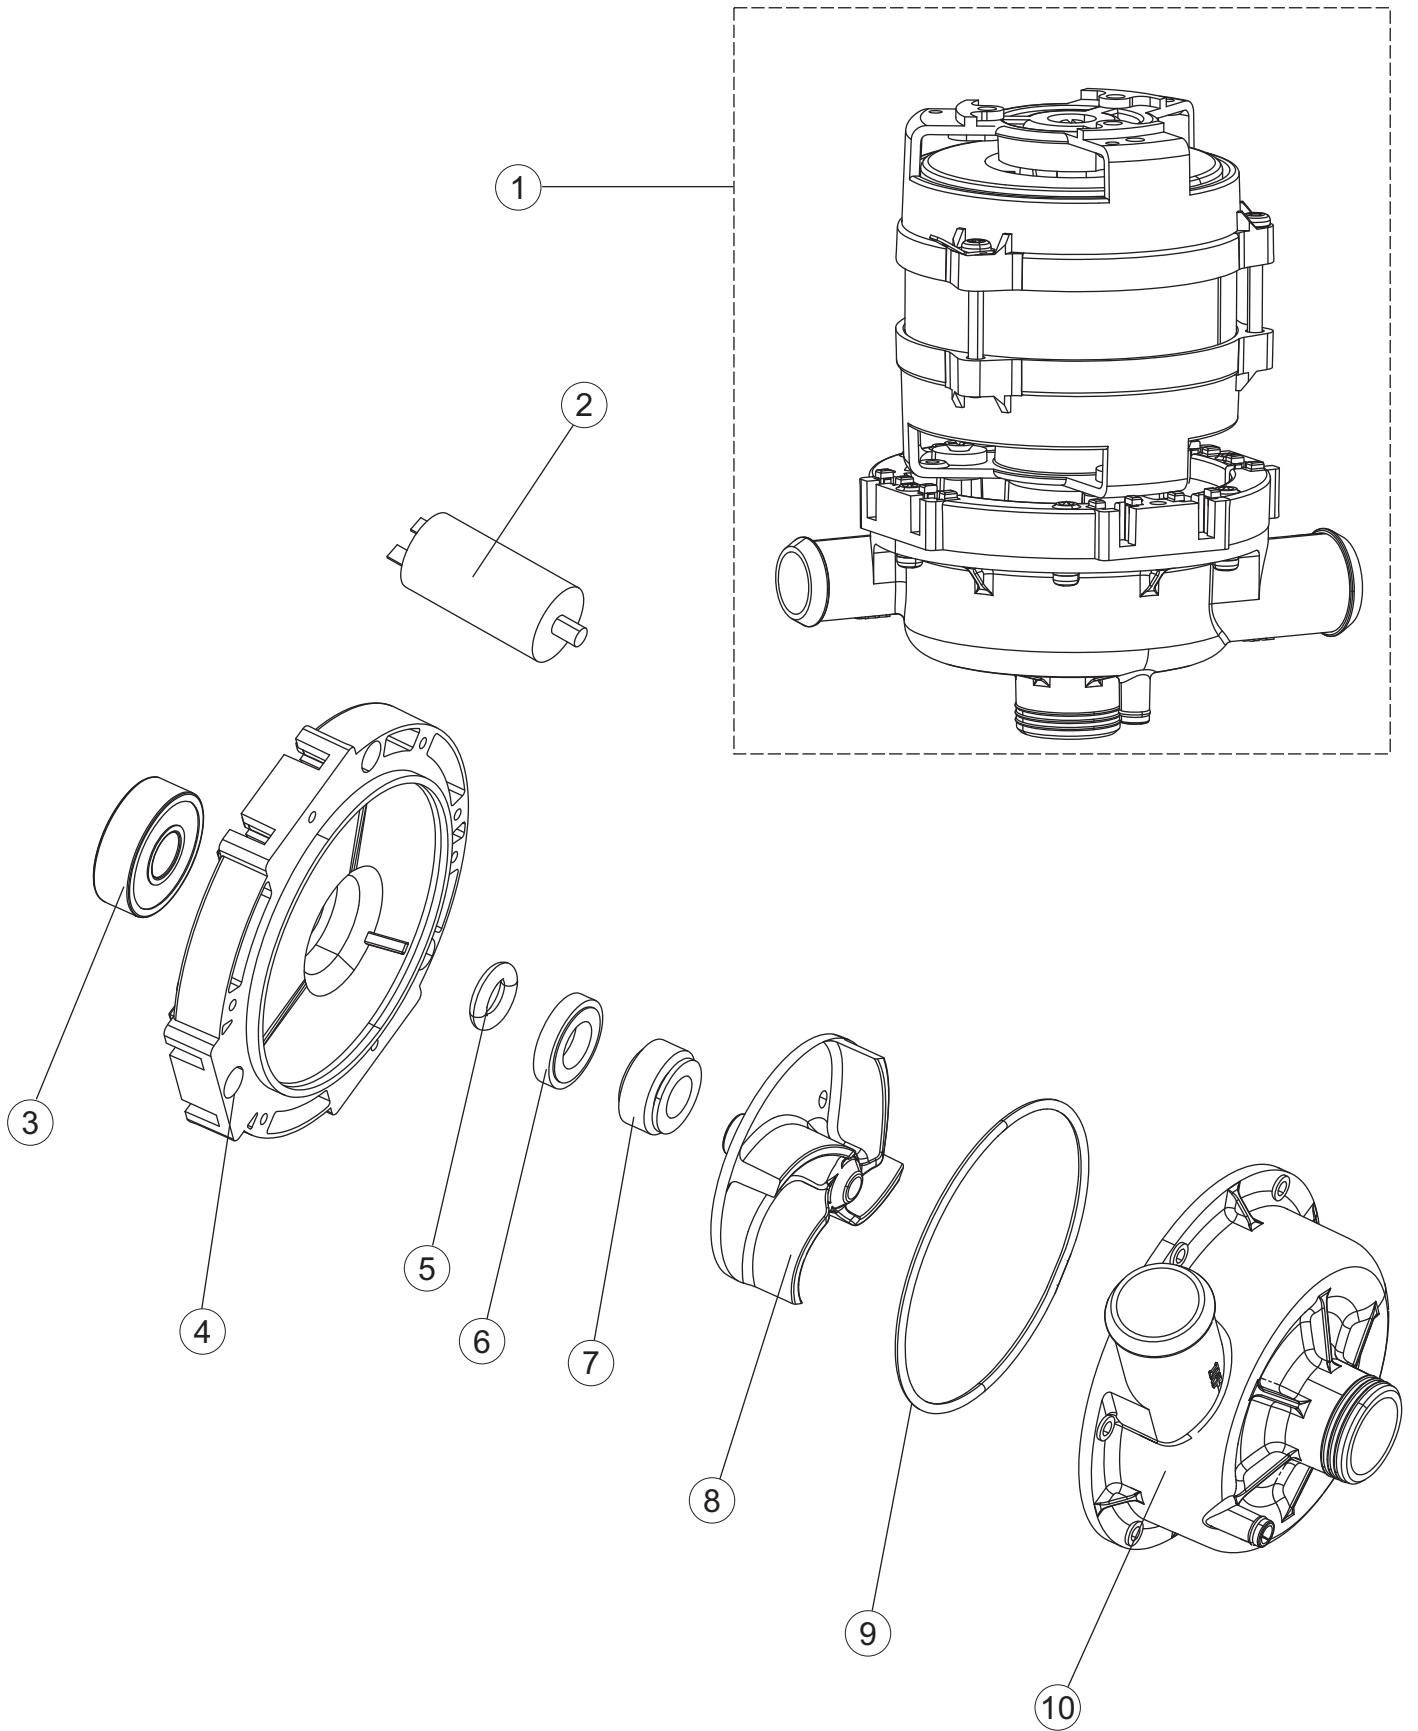

# 6

(\*) Ricambio consigliato.

Pagina	Posizione	Codice ricambio	Vecchio codice	Descrizione
1	1	004328		NON A LISTINO
1	2	022158		PANNELLO POSTERIORE
1	3	035092		STAFFA ASSEMBLAGGIO PANNELLI
1	4	449064		MOLLA BILANC.PORTA LA40 STRETTA
1	5	021130		PANNELLO LATERALE SINISTRO
1	6	021129		PANNELLO LATERALE DESTRO
1	7	307016		BATTUTA ASTA PORTA LA40
1	8	437119		NON A LISTINO
1	9	307018		BATTUTA X MOLLA E CHIUSURA LA40ST
1	10	029809		NON A LISTINO
1	11	012335		PANNELLO ANTERIORE DOPPIA PARETE
1	12	325034	REB325034	PERNO PER CERNIERA SPORTELLO PER LAVA-
1	13	499098		PULEGGIA D30 LA40
1	14	999330		GRUPPO STAFFA+MOLLA SX.PORTA LA40
1	15	035130		NON A LISTINO
1	16	459006	REB459006	PASSACAVO D INT 9 D EST 16
1	17	459022		PASSACAVO
1	20	399020		TIRANTE SPORTELLO
1	21	437093		guarnizione V-ring
1	22	461031		PIEDINO ESAGONALE PER LAVABICCHIERI
1	23	040142		NON A LISTINO
1	25	480164		NON A LISTINO
2	1	211017		CAVO FLAT
2	2	74905		TASTIERA
2	3	417119		DADO
2	4	419036		DISTANZIALI SCHEDA
2	5	026852		NON A LISTINO
2	6	80871		MICRO MAGNETICO
2	7	999351		NON A LISTINO
2	8	230124		NON A LISTINO
2	9	437086	REB437086	GUARNIZIONE RESISTENZA VASCA
2	10	214112		PROTEZIONE TRASPARENTE PER IMPIANTO ELETTRICO PER LAVASTOVIGLIE