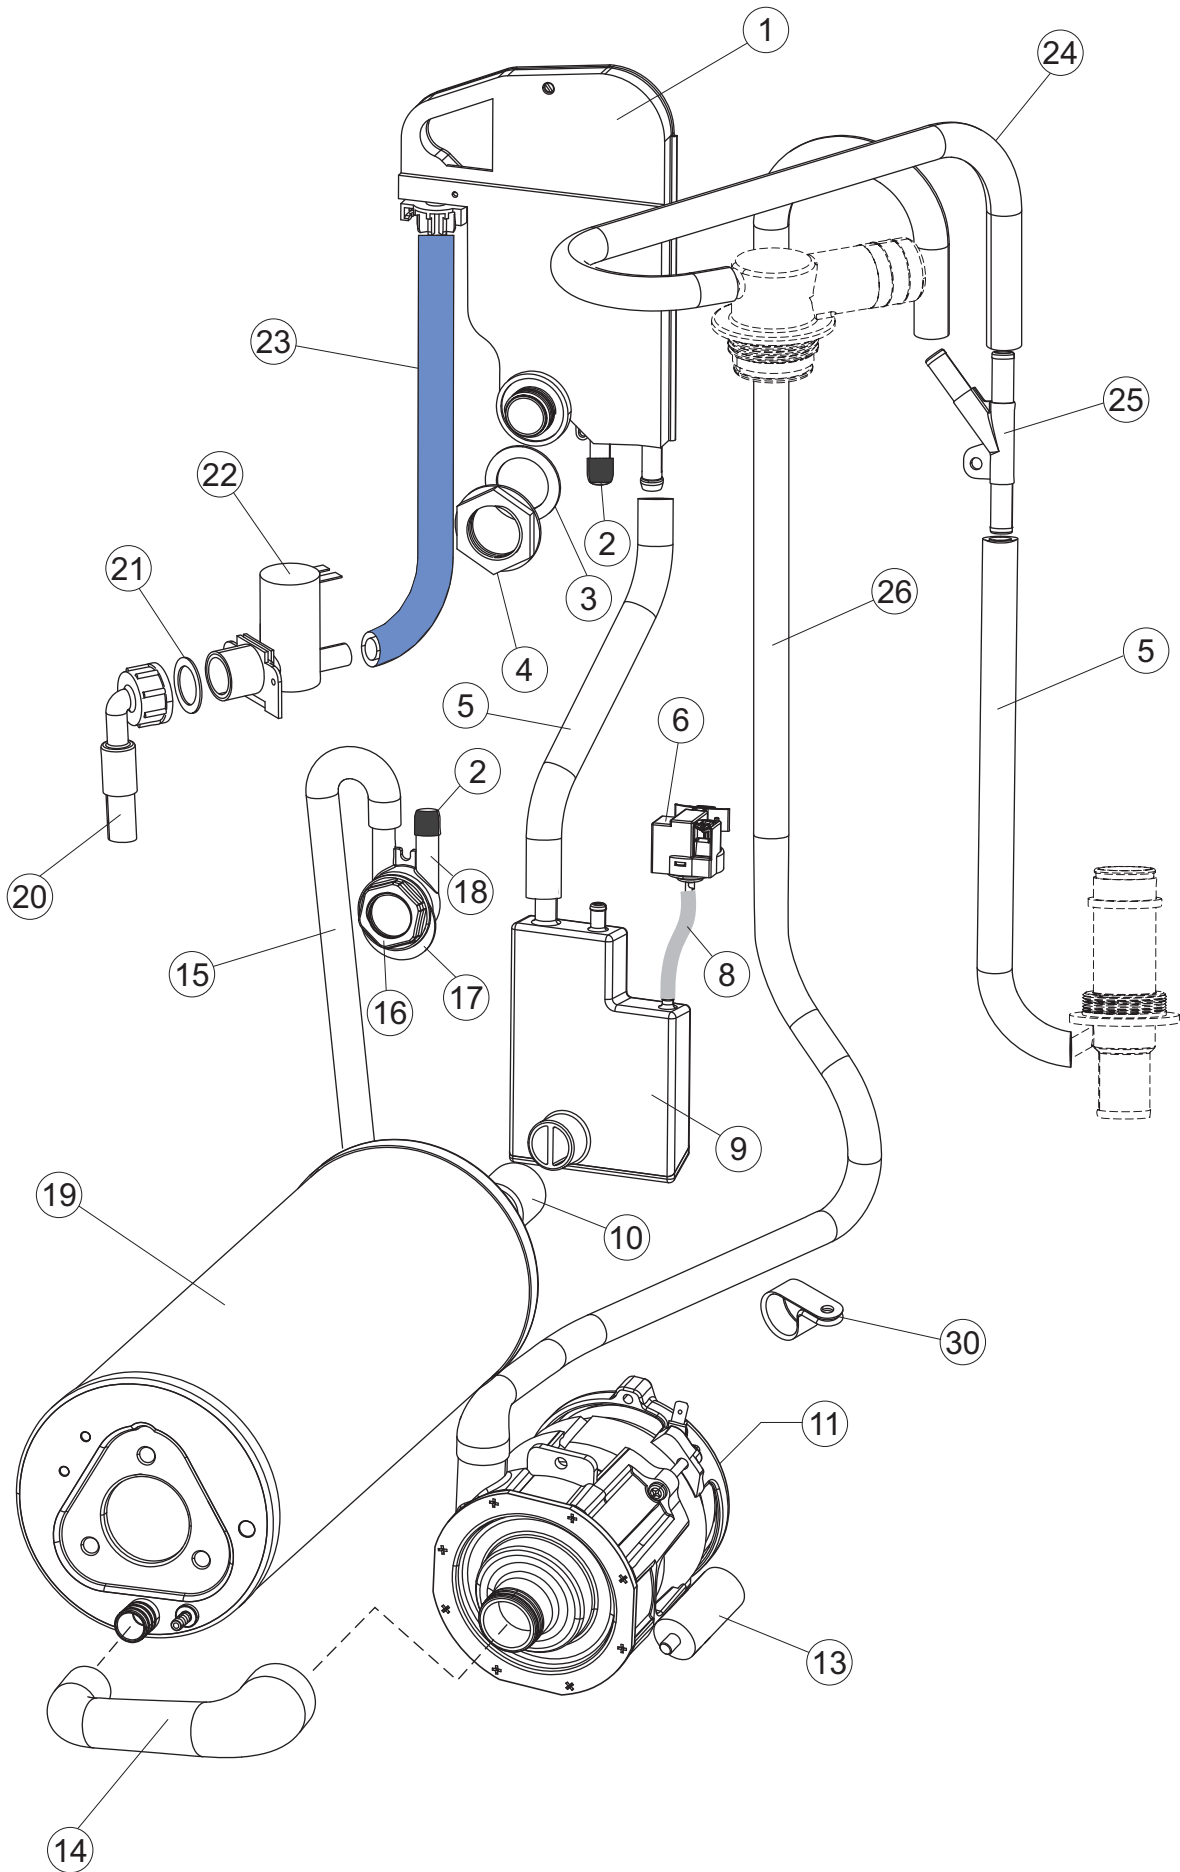

# 6

(\*) Ricambio consigliato.

Pagina	Posizione	Codice ricambio	Vecchio codice	Descrizione
1	1	004328		NON A LISTINO
1	2	022158		PANNELLO POSTERIORE
1	3	035092		STAFFA ASSEMBLAGGIO PANNELLI
1	4	449064		MOLLA BILANC.PORTA LA40 STRETTA
1	5	021130		PANNELLO LATERALE SINISTRO
1	6	021129		PANNELLO LATERALE DESTRO
1	7	307016		BATTUTA ASTA PORTA LA40
1	8	437119		NON A LISTINO
1	9	307018		BATTUTA X MOLLA E CHIUSURA LA40ST
1	10	029809		NON A LISTINO
1	11	012335		PANNELLO ANTERIORE DOPPIA PARETE
1	12	325034	REB325034	PERNO PER CERNIERA SPORTELLO PER LAVA-
1	13	499098		PULEGGIA D30 LA40
1	14	999330		GRUPPO STAFFA+MOLLA SX.PORTA LA40
1	15	035130		NON A LISTINO
1	16	459006	REB459006	PASSACAVO D INT 9 D EST 16
1	17	459022		PASSACAVO
1	20	399020		TIRANTE SPORTELLO
1	21	437093		guarnizione V-ring
1	22	461031		PIEDINO ESAGONALE PER LAVABICCHIERI
1	23	040142		NON A LISTINO
1	25	480164		NON A LISTINO
2	1	211017		CAVO FLAT
2	2	74905		TASTIERA
2	3	417119		DADO
2	4	419036		DISTANZIALI SCHEDA
2	5	026852		NON A LISTINO
2	6	80871		MICRO MAGNETICO
2	7	999351		NON A LISTINO
2	8	230124		NON A LISTINO
2	9	437086	REB437086	GUARNIZIONE RESISTENZA VASCA
2	10	214112		PROTEZIONE TRASPARENTE PER IMPIANTO ELETTRICO PER LAVASTOVIGLIE