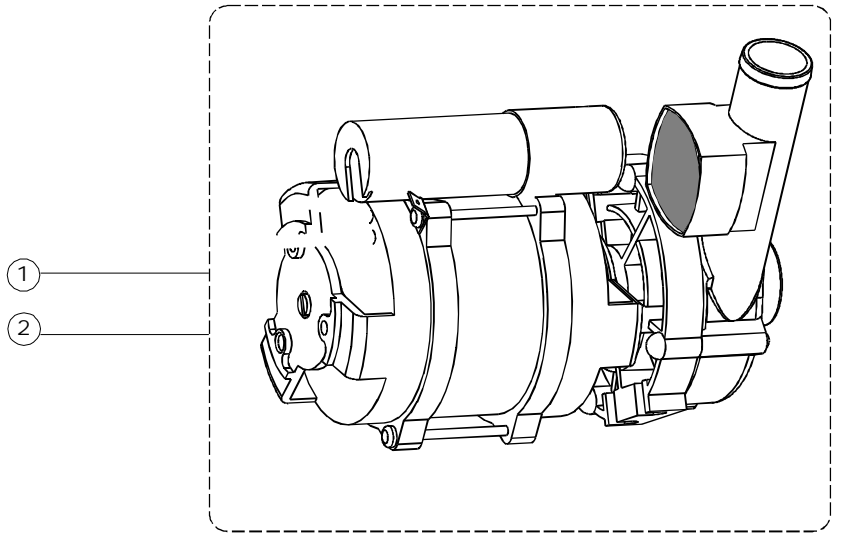

# 4

Pag.8

\*OPTIONAL

(\*) Ricambio consigliato.

Pagina	Posizione	Codice ricambio	Vecchio codice	Descrizione
1	1	004117		CAPPELLO RIVER 40-43
1	2	021073		FIANCO SX.CL.3
1	3	021072		FIANCO DX.CL.3
1	4	022104		PANNELLO POSTERIORE
1	5	012230		PANNELLO ANTERIORE
1	6	461019	REB461019	PIEDINO ESAGONALE REGOLABILE PER LAVA-
1	7	449037		MOLLA PORTINA CONT.BRILL. 11
1	8	029096		PORTINA CONT.BRILLANTANTE 11
1	9	425006		FERMACAVO
1	10	012190		FRONTALINO ESTERNO EB.CL.3
1	11	214089	REB214089	PROTEZIONE PLASTICA FRONTALE GF60
2	1	472061		RONDELLA X GUIDA CESTO CL.3
2	2	015062		GUIDA CESTELLO
2	3	328056		TELAIO PORTA GRIGIO CLEAN.3
2	4	437071		GUARNIZIONE PORTA I=1160 CL.3
2	5	311013	REB311013	CERNIERA PORTA
2	6	437070		GUARNIZIONE ASTA PORTA CL.3
2	7	480128		TAPPO MANIGLIA DX.E35/40/45 BLUE
2	8	480127		TAPPO MANIGLIA SX.E35/40/45 BLUE
2	9	029426		SPORTELLO
2	10	449049		MOLLA ASTA PORTA POST.I=130 CL.3
2	11	449048		MOLLA ASTA PORTA ANTER.I=77 CL.3
2	12	308026		BUSSOLA ASTA PORTA CLEAN.3
2	13	035052		STAFFA POMPA AUS.RV40 CPL
2	14	040081		ZOCOLO ASS.CL.3
2	15	214086		PROTEZIONE TRASPARENTE PER IMPIANTO
2	16	459006	REB459006	PASSACAVO D INT 9 D EST 16
2	17	499078		RULLO CLEAN.3
2	18	413005		COIBENTAZIONE FASCIA CLEAN.3
2	19	033402		SQUADRA FISSA DEPURATORE RIV.40D
2	20	425007	REB425007	PIASTR.FISSAGGIO A CULLA - NYLON NEUTRO
2	21	480058	REB480058	TAPPO IN GOMMA D.17