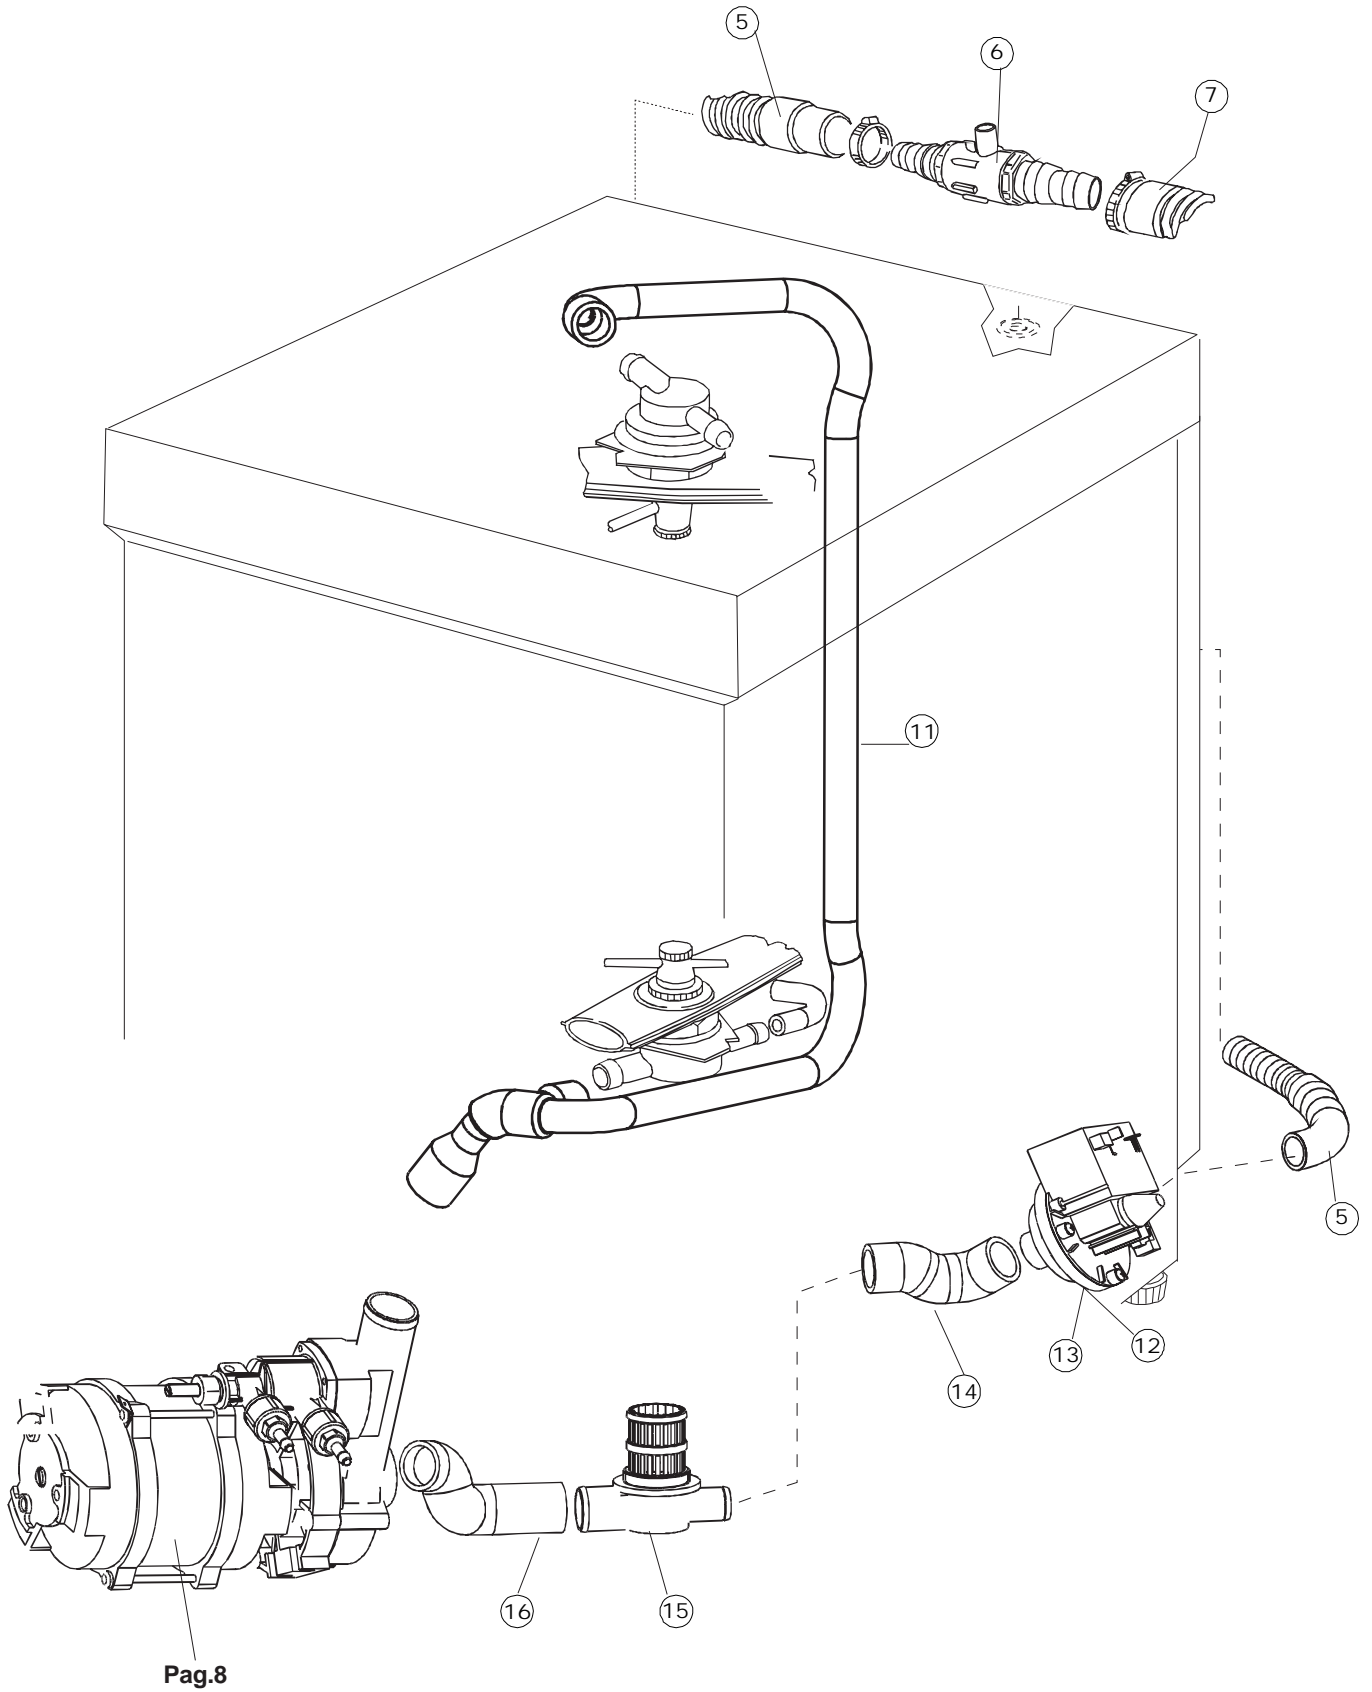

# 4

Pag.8

\*OPTIONAL

(\*) Ricambio consigliato.

Pagina	Posizione	Codice ricambio	Vecchio codice	Descrizione
1	1	004117		CAPPELLO RIVER 40-43
1	2	021073		FIANCO SX.CL.3
1	3	021072		FIANCO DX.CL.3
1	4	022104		PANNELLO POSTERIORE
1	5	012230		PANNELLO ANTERIORE
1	6	461019	REB461019	PIEDINO ESAGONALE REGOLABILE PER LAVA-
1	7	449037		MOLLA PORTINA CONT.BRILL. 11
1	8	029096		PORTINA CONT.BRILLANTANTE 11
1	9	425006		FERMACAVO
1	10	012190		FRONTALINO ESTERNO EB.CL.3
1	11	214089	REB214089	PROTEZIONE PLASTICA FRONTALE GF60
2	1	472061		RONDELLA X GUIDA CESTO CL.3
2	2	015062		GUIDA CESTELLO
2	3	328056		TELAIO PORTA GRIGIO CLEAN.3
2	4	437071		GUARNIZIONE PORTA I=1160 CL.3
2	5	311013	REB311013	CERNIERA PORTA
2	6	437070		GUARNIZIONE ASTA PORTA CL.3
2	7	480128		TAPPO MANIGLIA DX.E35/40/45 BLUE
2	8	480127		TAPPO MANIGLIA SX.E35/40/45 BLUE
2	9	029426		SPORTELLO
2	10	449049		MOLLA ASTA PORTA POST.I=130 CL.3
2	11	449048		MOLLA ASTA PORTA ANTER.I=77 CL.3
2	12	308026		BUSSOLA ASTA PORTA CLEAN.3
2	13	035052		STAFFA POMPA AUS.RV40 CPL
2	14	040081		ZOCOLO ASS.CL.3
2	15	214086		PROTEZIONE TRASPARENTE PER IMPIANTO
2	16	459006	REB459006	PASSACAVO D INT 9 D EST 16
2	17	499078		RULLO CLEAN.3
2	18	413005		COIBENTAZIONE FASCIA CLEAN.3
2	19	033402		SQUADRA FISSA DEPURATORE RIV.40D
2	20	425007	REB425007	PIASTR.FISSAGGIO A CULLA - NYLON NEUTRO
2	21	480058	REB480058	TAPPO IN GOMMA D.17