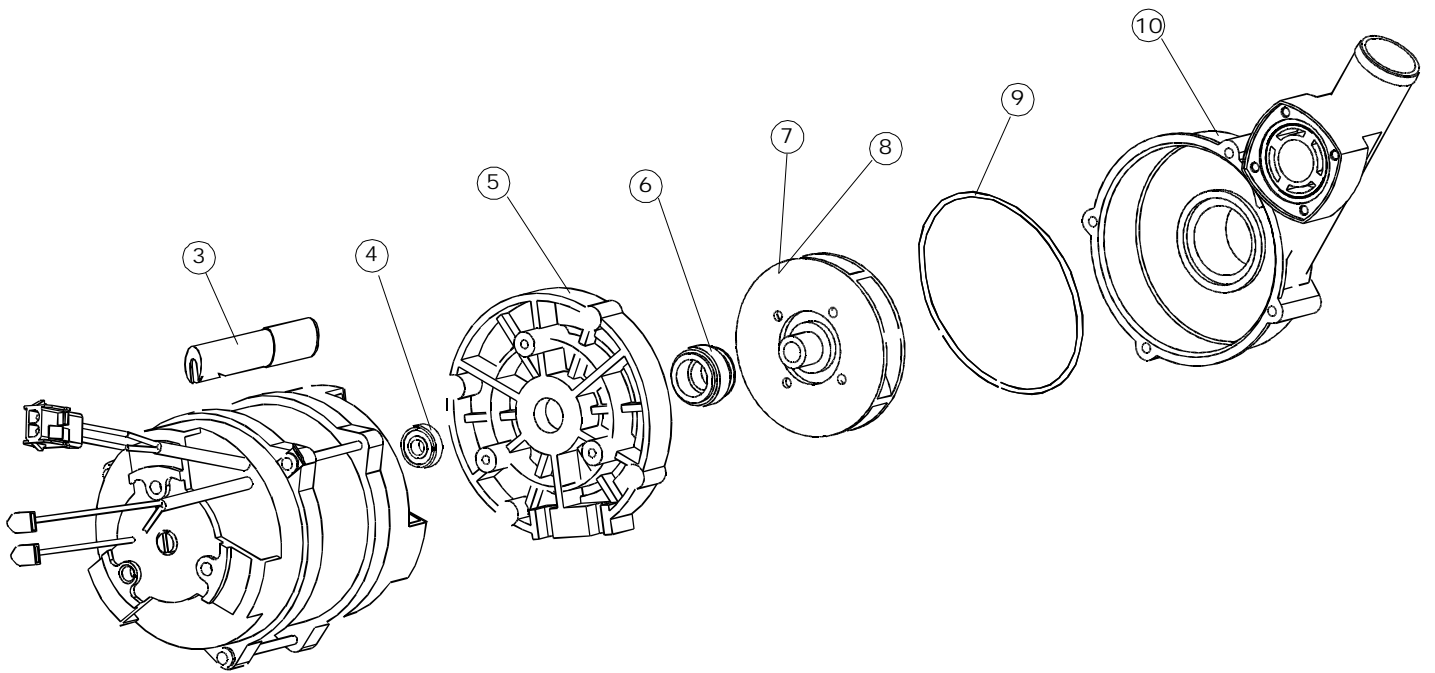

# 4

Pag.8

\*OPTIONAL

(\*) Ricambio consigliato.

Pagina	Posizione	Codice ricambio	Vecchio codice	Descrizione
1	1	004117		CAPPELLO RIVER 40-43
1	2	021073		FIANCO SX.CL.3
1	3	021072		FIANCO DX.CL.3
1	4	022104		PANNELLO POSTERIORE
1	5	012230		PANNELLO ANTERIORE
1	6	461019	REB461019	PIEDINO ESAGONALE REGOLABILE PER LAVA-
1	7	449037		MOLLA PORTINA CONT.BRILL. 11
1	8	029096		PORTINA CONT.BRILLANTANTE 11
1	9	425006		FERMACAVO
1	10	012190		FRONTALINO ESTERNO EB.CL.3
1	11	214089	REB214089	PROTEZIONE PLASTICA FRONTALE GF60
2	1	472061		RONDELLA X GUIDA CESTO CL.3
2	2	015062		GUIDA CESTELLO
2	3	328056		TELAIO PORTA GRIGIO CLEAN.3
2	4	437071		GUARNIZIONE PORTA I=1160 CL.3
2	5	311013	REB311013	CERNIERA PORTA
2	6	437070		GUARNIZIONE ASTA PORTA CL.3
2	7	480128		TAPPO MANIGLIA DX.E35/40/45 BLUE
2	8	480127		TAPPO MANIGLIA SX.E35/40/45 BLUE
2	9	029426		SPORTELLO
2	10	449049		MOLLA ASTA PORTA POST.I=130 CL.3
2	11	449048		MOLLA ASTA PORTA ANTER.I=77 CL.3
2	12	308026		BUSSOLA ASTA PORTA CLEAN.3
2	13	035052		STAFFA POMPA AUS.RV40 CPL
2	14	040081		ZOCOLO ASS.CL.3
2	15	214086		PROTEZIONE TRASPARENTE PER IMPIANTO
2	16	459006	REB459006	PASSACAVO D INT 9 D EST 16
2	17	499078		RULLO CLEAN.3
2	18	413005		COIBENTAZIONE FASCIA CLEAN.3
2	19	033402		SQUADRA FISSA DEPURATORE RIV.40D
2	20	425007	REB425007	PIASTR.FISSAGGIO A CULLA - NYLON NEUTRO
2	21	480058	REB480058	TAPPO IN GOMMA D.17