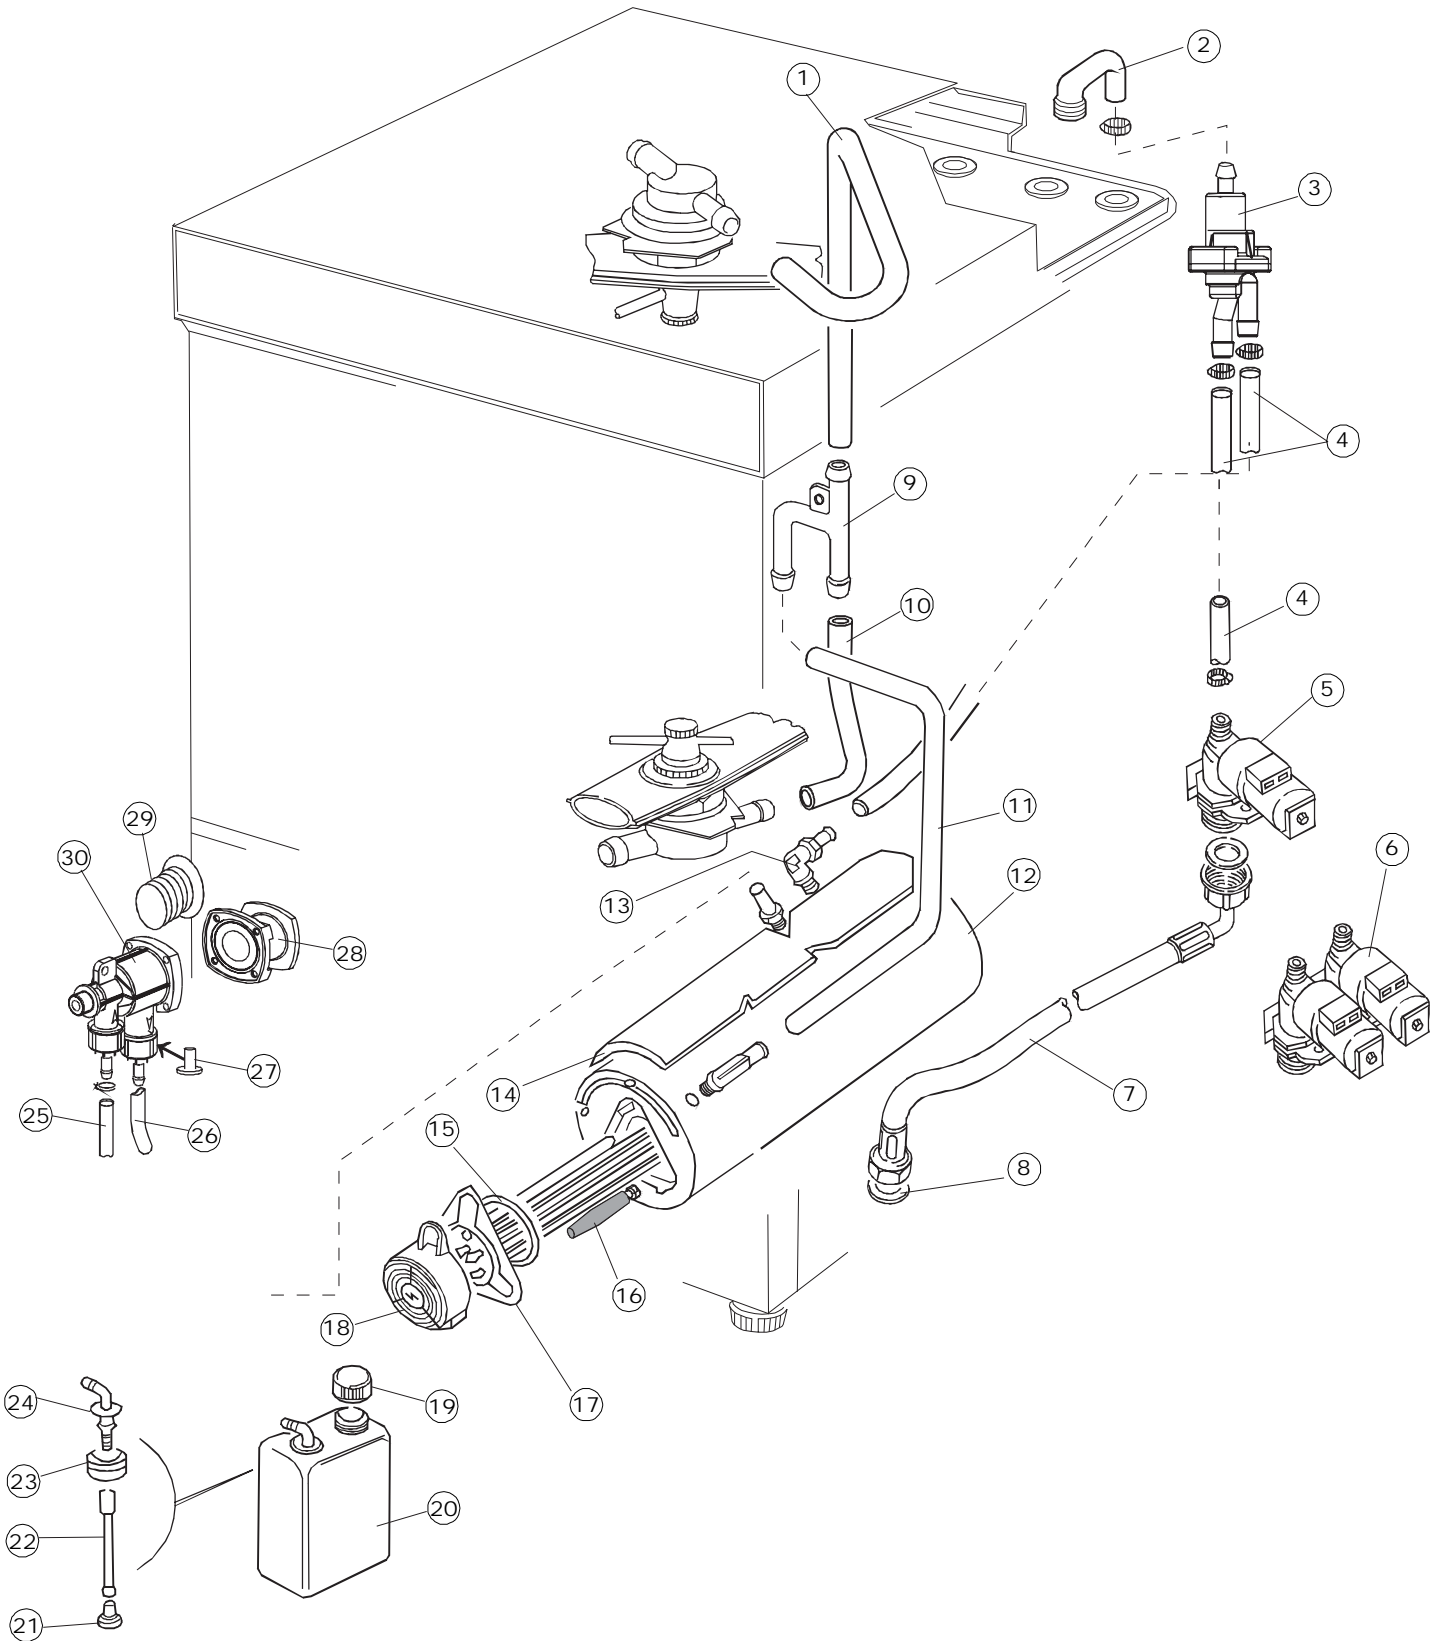

# 4

Pag.8

\*OPTIONAL

(\*) Ricambio consigliato.

Pagina	Posizione	Codice ricambio	Vecchio codice	Descrizione
1	1	004117		CAPPELLO RIVER 40-43
1	2	021073		FIANCO SX.CL.3
1	3	021072		FIANCO DX.CL.3
1	4	022104		PANNELLO POSTERIORE
1	5	012230		PANNELLO ANTERIORE
1	6	461019	REB461019	PIEDINO ESAGONALE REGOLABILE PER LAVA-
1	7	449037		MOLLA PORTINA CONT.BRILL. 11
1	8	029096		PORTINA CONT.BRILLANTANTE 11
1	9	425006		FERMACAVO
1	10	012190		FRONTALINO ESTERNO EB.CL.3
1	11	214089	REB214089	PROTEZIONE PLASTICA FRONTALE GF60
2	1	472061		RONDELLA X GUIDA CESTO CL.3
2	2	015062		GUIDA CESTELLO
2	3	328056		TELAIO PORTA GRIGIO CLEAN.3
2	4	437071		GUARNIZIONE PORTA I=1160 CL.3
2	5	311013	REB311013	CERNIERA PORTA
2	6	437070		GUARNIZIONE ASTA PORTA CL.3
2	7	480128		TAPPO MANIGLIA DX.E35/40/45 BLUE
2	8	480127		TAPPO MANIGLIA SX.E35/40/45 BLUE
2	9	029426		SPORTELLO
2	10	449049		MOLLA ASTA PORTA POST.I=130 CL.3
2	11	449048		MOLLA ASTA PORTA ANTER.I=77 CL.3
2	12	308026		BUSSOLA ASTA PORTA CLEAN.3
2	13	035052		STAFFA POMPA AUS.RV40 CPL
2	14	040081		ZOCOLO ASS.CL.3
2	15	214086		PROTEZIONE TRASPARENTE PER IMPIANTO
2	16	459006	REB459006	PASSACAVO D INT 9 D EST 16
2	17	499078		RULLO CLEAN.3
2	18	413005		COIBENTAZIONE FASCIA CLEAN.3
2	19	033402		SQUADRA FISSA DEPURATORE RIV.40D
2	20	425007	REB425007	PIASTR.FISSAGGIO A CULLA - NYLON NEUTRO
2	21	480058	REB480058	TAPPO IN GOMMA D.17