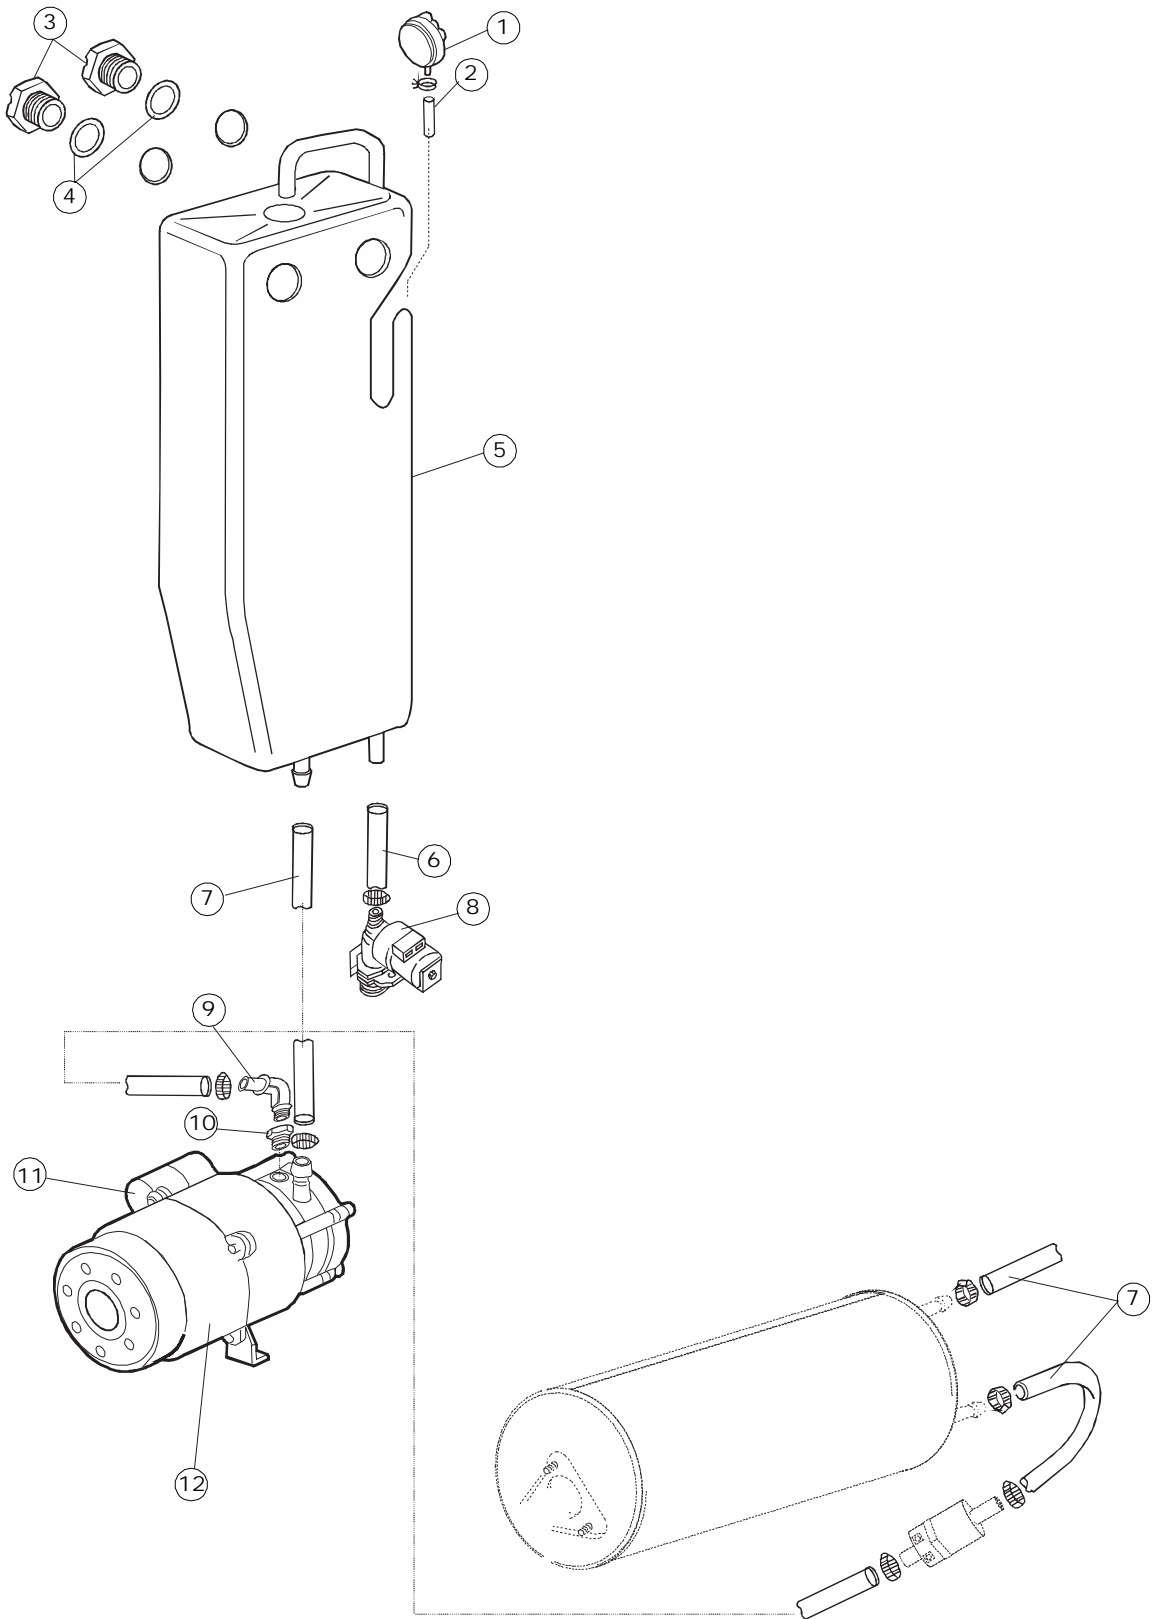

# 4

Pag.8

\*OPTIONAL

(\*) Ricambio consigliato.

Pagina	Posizione	Codice ricambio	Vecchio codice	Descrizione
1	1	004117		CAPPELLO RIVER 40-43
1	2	021073		FIANCO SX.CL.3
1	3	021072		FIANCO DX.CL.3
1	4	022104		PANNELLO POSTERIORE
1	5	012230		PANNELLO ANTERIORE
1	6	461019	REB461019	PIEDINO ESAGONALE REGOLABILE PER LAVA-
1	7	449037		MOLLA PORTINA CONT.BRILL. 11
1	8	029096		PORTINA CONT.BRILLANTANTE 11
1	9	425006		FERMACAVO
1	10	012190		FRONTALINO ESTERNO EB.CL.3
1	11	214089	REB214089	PROTEZIONE PLASTICA FRONTALE GF60
2	1	472061		RONDELLA X GUIDA CESTO CL.3
2	2	015062		GUIDA CESTELLO
2	3	328056		TELAIO PORTA GRIGIO CLEAN.3
2	4	437071		GUARNIZIONE PORTA I=1160 CL.3
2	5	311013	REB311013	CERNIERA PORTA
2	6	437070		GUARNIZIONE ASTA PORTA CL.3
2	7	480128		TAPPO MANIGLIA DX.E35/40/45 BLUE
2	8	480127		TAPPO MANIGLIA SX.E35/40/45 BLUE
2	9	029426		SPORTELLO
2	10	449049		MOLLA ASTA PORTA POST.I=130 CL.3
2	11	449048		MOLLA ASTA PORTA ANTER.I=77 CL.3
2	12	308026		BUSSOLA ASTA PORTA CLEAN.3
2	13	035052		STAFFA POMPA AUS.RV40 CPL
2	14	040081		ZOCOLO ASS.CL.3
2	15	214086		PROTEZIONE TRASPARENTE PER IMPIANTO
2	16	459006	REB459006	PASSACAVO D INT 9 D EST 16
2	17	499078		RULLO CLEAN.3
2	18	413005		COIBENTAZIONE FASCIA CLEAN.3
2	19	033402		SQUADRA FISSA DEPURATORE RIV.40D
2	20	425007	REB425007	PIASTR.FISSAGGIO A CULLA - NYLON NEUTRO
2	21	480058	REB480058	TAPPO IN GOMMA D.17