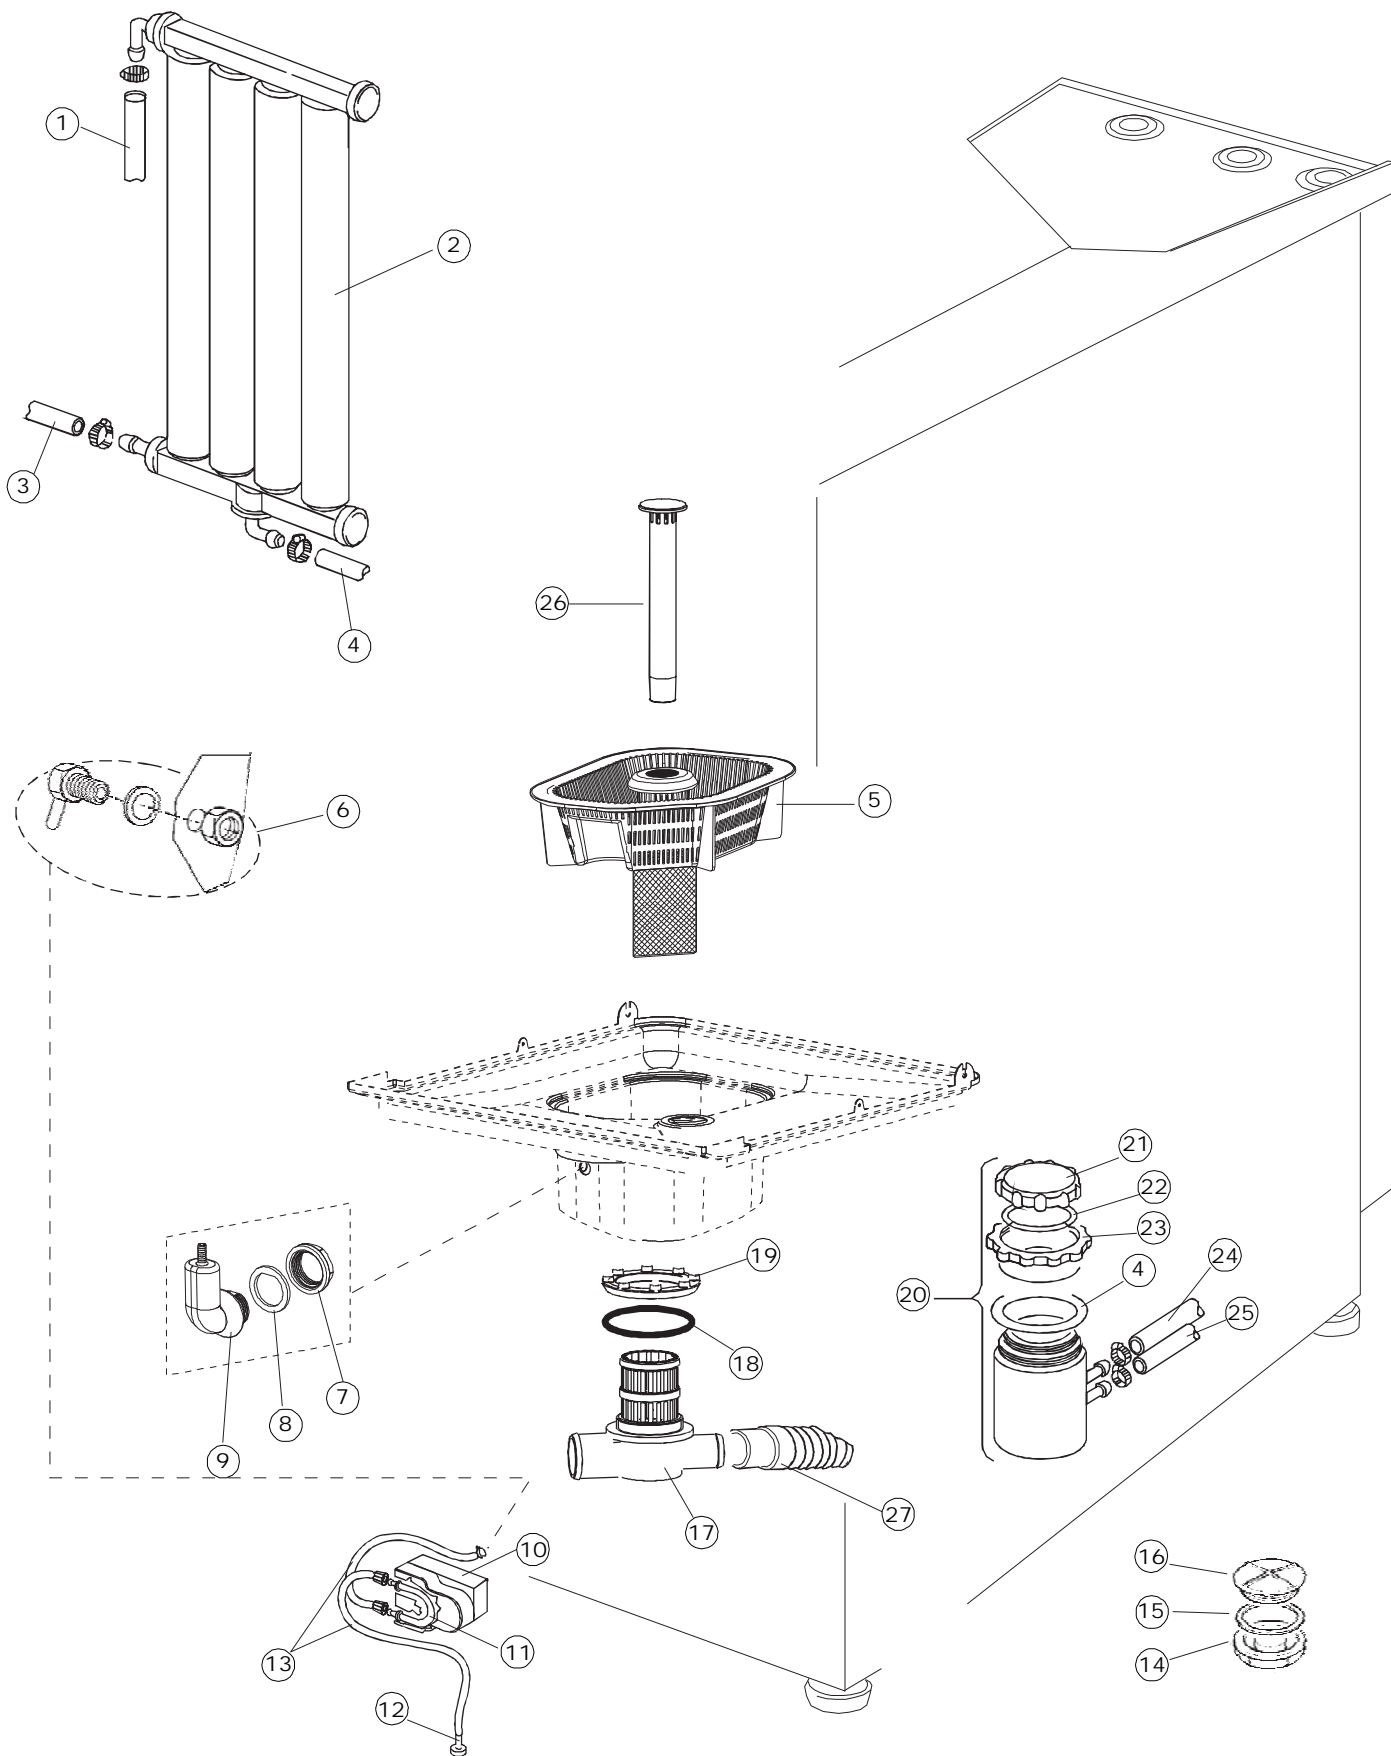

# 4

Pag.8

\*OPTIONAL

(\*) Ricambio consigliato.

Pagina	Posizione	Codice ricambio	Vecchio codice	Descrizione
1	1	004117		CAPPELLO RIVER 40-43
1	2	021073		FIANCO SX.CL.3
1	3	021072		FIANCO DX.CL.3
1	4	022104		PANNELLO POSTERIORE
1	5	012230		PANNELLO ANTERIORE
1	6	461019	REB461019	PIEDINO ESAGONALE REGOLABILE PER LAVA-
1	7	449037		MOLLA PORTINA CONT.BRILL. 11
1	8	029096		PORTINA CONT.BRILLANTANTE 11
1	9	425006		FERMACAVO
1	10	012190		FRONTALINO ESTERNO EB.CL.3
1	11	214089	REB214089	PROTEZIONE PLASTICA FRONTALE GF60
2	1	472061		RONDELLA X GUIDA CESTO CL.3
2	2	015062		GUIDA CESTELLO
2	3	328056		TELAIO PORTA GRIGIO CLEAN.3
2	4	437071		GUARNIZIONE PORTA I=1160 CL.3
2	5	311013	REB311013	CERNIERA PORTA
2	6	437070		GUARNIZIONE ASTA PORTA CL.3
2	7	480128		TAPPO MANIGLIA DX.E35/40/45 BLUE
2	8	480127		TAPPO MANIGLIA SX.E35/40/45 BLUE
2	9	029426		SPORTELLO
2	10	449049		MOLLA ASTA PORTA POST.I=130 CL.3
2	11	449048		MOLLA ASTA PORTA ANTER.I=77 CL.3
2	12	308026		BUSSOLA ASTA PORTA CLEAN.3
2	13	035052		STAFFA POMPA AUS.RV40 CPL
2	14	040081		ZOCOLO ASS.CL.3
2	15	214086		PROTEZIONE TRASPARENTE PER IMPIANTO
2	16	459006	REB459006	PASSACAVO D INT 9 D EST 16
2	17	499078		RULLO CLEAN.3
2	18	413005		COIBENTAZIONE FASCIA CLEAN.3
2	19	033402		SQUADRA FISSA DEPURATORE RIV.40D
2	20	425007	REB425007	PIASTR.FISSAGGIO A CULLA - NYLON NEUTRO
2	21	480058	REB480058	TAPPO IN GOMMA D.17