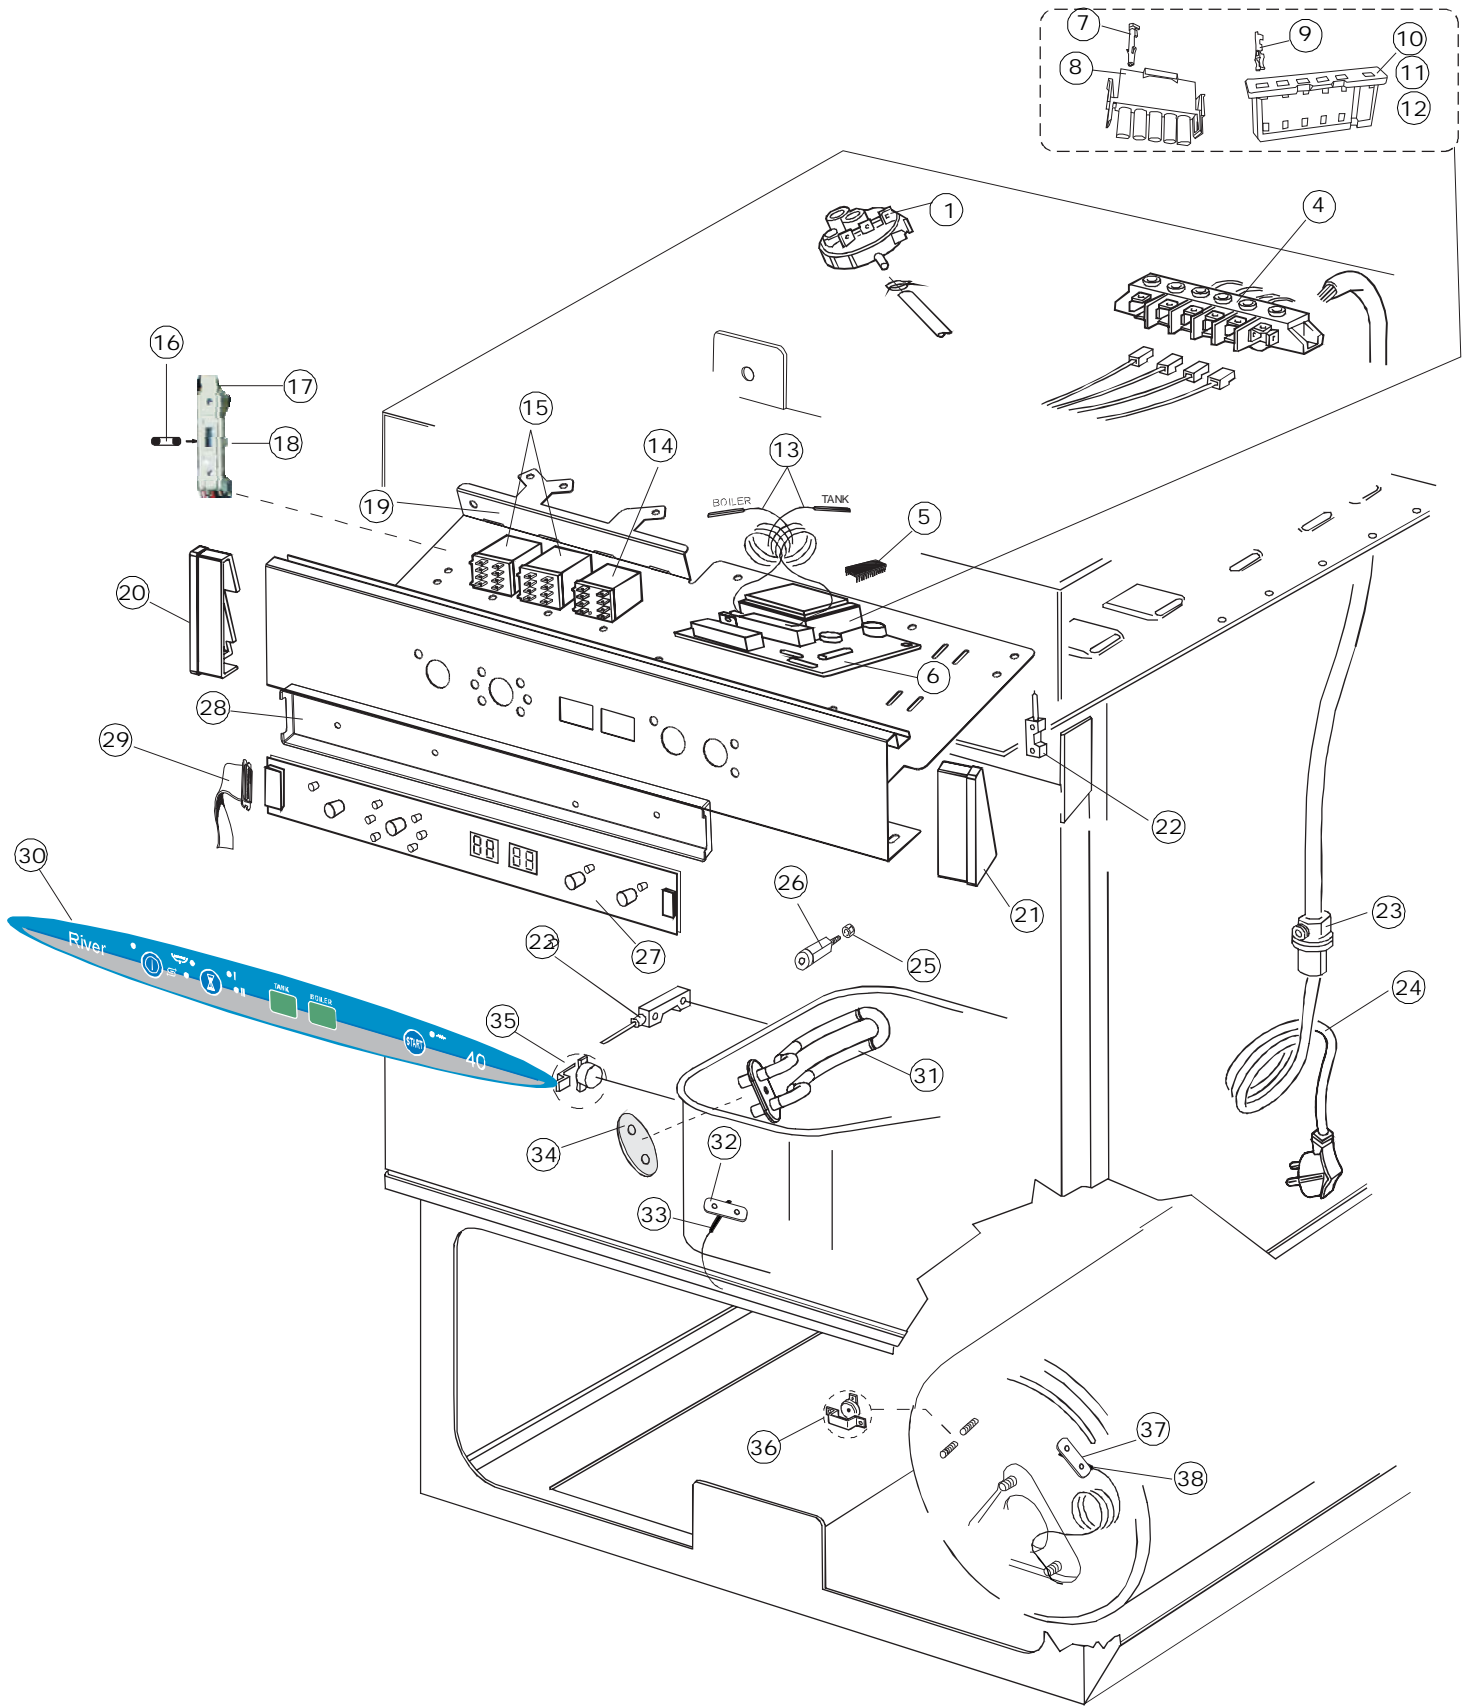

# 4

Pag.8

\*OPTIONAL

(\*) Ricambio consigliato.

Pagina	Posizione	Codice ricambio	Vecchio codice	Descrizione
1	1	004117		CAPPELLO RIVER 40-43
1	2	021073		FIANCO SX.CL.3
1	3	021072		FIANCO DX.CL.3
1	4	022104		PANNELLO POSTERIORE
1	5	012230		PANNELLO ANTERIORE
1	6	461019	REB461019	PIEDINO ESAGONALE REGOLABILE PER LAVA-
1	7	449037		MOLLA PORTINA CONT.BRILL. 11
1	8	029096		PORTINA CONT.BRILLANTANTE 11
1	9	425006		FERMACAVO
1	10	012190		FRONTALINO ESTERNO EB.CL.3
1	11	214089	REB214089	PROTEZIONE PLASTICA FRONTALE GF60
2	1	472061		RONDELLA X GUIDA CESTO CL.3
2	2	015062		GUIDA CESTELLO
2	3	328056		TELAIO PORTA GRIGIO CLEAN.3
2	4	437071		GUARNIZIONE PORTA I=1160 CL.3
2	5	311013	REB311013	CERNIERA PORTA
2	6	437070		GUARNIZIONE ASTA PORTA CL.3
2	7	480128		TAPPO MANIGLIA DX.E35/40/45 BLUE
2	8	480127		TAPPO MANIGLIA SX.E35/40/45 BLUE
2	9	029426		SPORTELLO
2	10	449049		MOLLA ASTA PORTA POST.I=130 CL.3
2	11	449048		MOLLA ASTA PORTA ANTER.I=77 CL.3
2	12	308026		BUSSOLA ASTA PORTA CLEAN.3
2	13	035052		STAFFA POMPA AUS.RV40 CPL
2	14	040081		ZOCOLO ASS.CL.3
2	15	214086		PROTEZIONE TRASPARENTE PER IMPIANTO
2	16	459006	REB459006	PASSACAVO D INT 9 D EST 16
2	17	499078		RULLO CLEAN.3
2	18	413005		COIBENTAZIONE FASCIA CLEAN.3
2	19	033402		SQUADRA FISSA DEPURATORE RIV.40D
2	20	425007	REB425007	PIASTR.FISSAGGIO A CULLA - NYLON NEUTRO
2	21	480058	REB480058	TAPPO IN GOMMA D.17