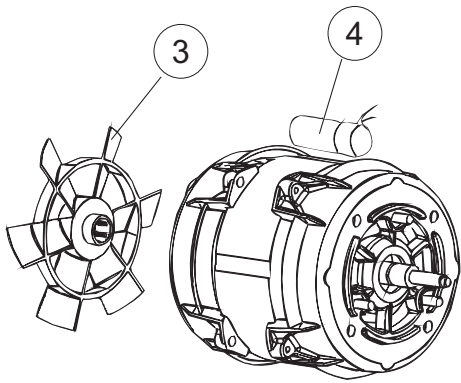

ELETTROBAR

SPARE PARTS CATALOGUE
ERSATZTEILKATALOG
CATALOGUE PIECES DETACHEES
CATALOGO PARTI RICAMBIO
CATALOGO DE PIEZAS DE RECAMBIO
CATALOGO PEÇAS DE REPOSIÇÃO

R i v e r

372

04-02-2015

1

6

(*) Ricambio consigliato.

(*) Ricambio consigliato.

Pagina	Posizione	Codice ricambio	Vecchio codice	Descrizione
2	10	220011	REB220011	MORSETTIERA
2	11	459005	REB459005	SERRACAVO
2	12	H.374339-2		CAVO MACCHINA H07RN-F 5X2.5X2.5MT
2	13	236047	REB236047	TERMOSTATO 95°C
2	14	236052		TERMOSTATO 90°+/-3°C
2	16	456002	REB456002	guarnizione o-ring
2	17	231016		SONDA TEMPERATURA
2	18	69871		PORTASONDA
2	19	69870		PROTEZIONE RESISTENZA BOILER
2	20	230117		RESISTENZA.BOILER.7600W/400V(LA50)
2	21	104061		BOILER
2	22	214108		TENDINA PVC PROTEZIONE CABLAGGIO
2	23	229042		CONTATTO AUSILIARIO
2	25	215032-4		SCHEDA ELETTRONICA
2	26	228012		FUSIBILE 5X20 T160MA
2	27	228011		FUSIBILE 5X20 T2A
2	28	228004		FUSIBILE
2	29	456073		O-RING
2	30	107013		TRAPPOLA ARIA
2	31	143235		TUBO 4x7 SILICONE TRASPARENTE CRP
2	32	224030		PRESSOSTATO ANALOGICO
2	33	028105		PIASTRINA FERMA SONDA
2	34	121993		GRUPPO FILTRO+ZAVORRA DOSATORE
2	35	143267		TUBETTO SANTOPRENE 6X10 RACCORDI +GHIERE
2	36	209039		DOSATORE DETERGENTE
2	37	143194	REB143194	TUBO 4x6 CRISTAL TRASPARENTE
2	38	999348		GRUPPO RACCORDO INIEZIONE DETERGENTE
2	42	215039		SCHEDA ELETTRONICA SOFT-START
2	43	461028		PIEDINO PLAST.SCHEDA 5309AA00XS
2	50	214109		PROTEZIONE TRASPARENTE PER IMPIANTO ELETTRICO PER LAVASTOVIGLIE
2	51	214110		PROTEZIONE IN PLASTICA PER SCHEDA ELETTRONICA
3	1	121135		GRUPPO FILTRO