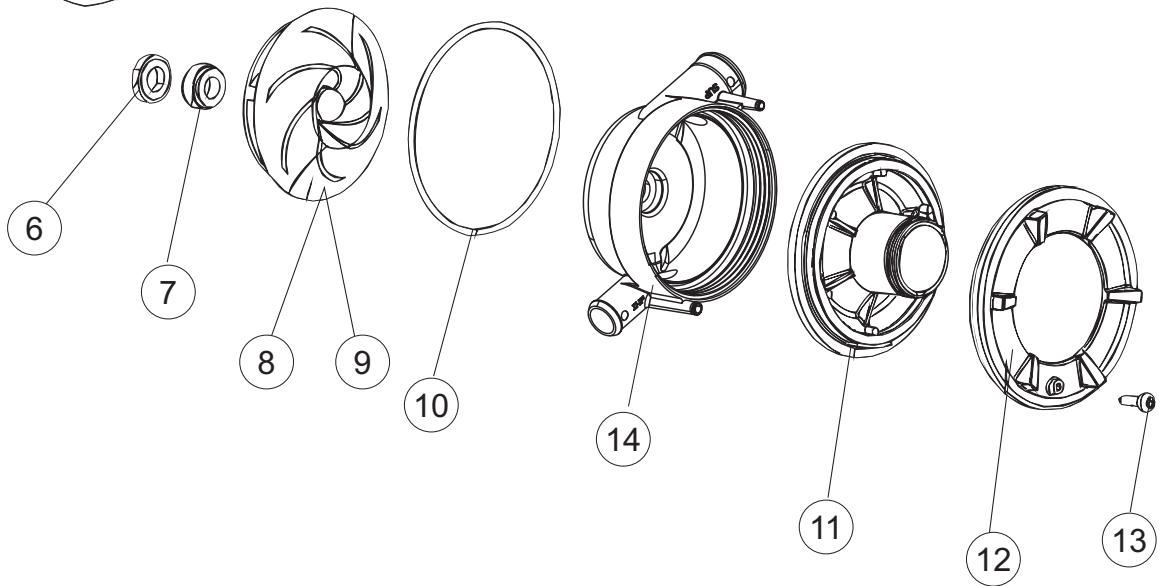

(*) Ricambio consigliato.

Pagina	Posizione	Codice ricambio	Vecchio codice	Descrizione
1	1	004291		CAPPELLO LCD DRITTO CENTRALE
1	2	021120		PANNELLO LATERALE SINISTRO
1	3	021119		PANNELLO LATERALE DESTRO
1	4	022146		PANNELLO POSTERIORE
1	5	035083		STAFFA DI SUPPORTO PANNELLI
1	7	029510		SPORTELLO
1	8	310013		BLOCCHETTO CENTR.CERNIERE-PERNO
1	9	012323		PANNELLO ANTERIORE
1	10	449063		MOLLA BILANCIAMENTO PORTA
1	11	307014		BATTUTA X MOLLA BILANC.E CHIUSURA
1	12	035081		STAFFA DI SUPPORTO
1	13	437103		GUARNIZIONE PORTA
1	14	999259		GRUPPO STAFFA+MOLLA SAGOM.DX.PORTA
1	15	999260		GRUPPO STAFFA+MOLLA SAGOM.SX.PORTA
1	16	449058		MOLLA APERTURA/CHIUSURA PORTA
1	17	307015		BATTUTA ASTA PORTA LA50
1	18	040119		BASE TELAIO LA50
1	19	461029		NON A LISTINO
1	20	459006	REB459006	PASSACAVO D INT 9 D EST 16
1	21	459004	REB459004	PASSACAVO PER POMPA DI SCARICO
1	25	480151		TAPPO ANTINTRUSIONE
1	27	304028		PERNO ROTAZIONE PORTA LA50
1	30	040118		BASE TELAIO LA50
2	1	211013		CAVO FLAT GET50 LA50(2,30MT)
2	2	417119		DADO
2	3	419036		DISTANZIALI SCHEDA
2	4	80943		TASTIERA
2	5	80871		MICRO MAGNETICO
2	6	70728		INTERFACCIA ADESIVA DI CONTROLLO
2	7	230118		RESISTENZA VASCA 2100W-230V
2	8	437086	REB437086	GUARNIZIONE RESISTENZA VASCA
2	9	214088		TENDINA PVC PROTEZIONE CABLAGGIO