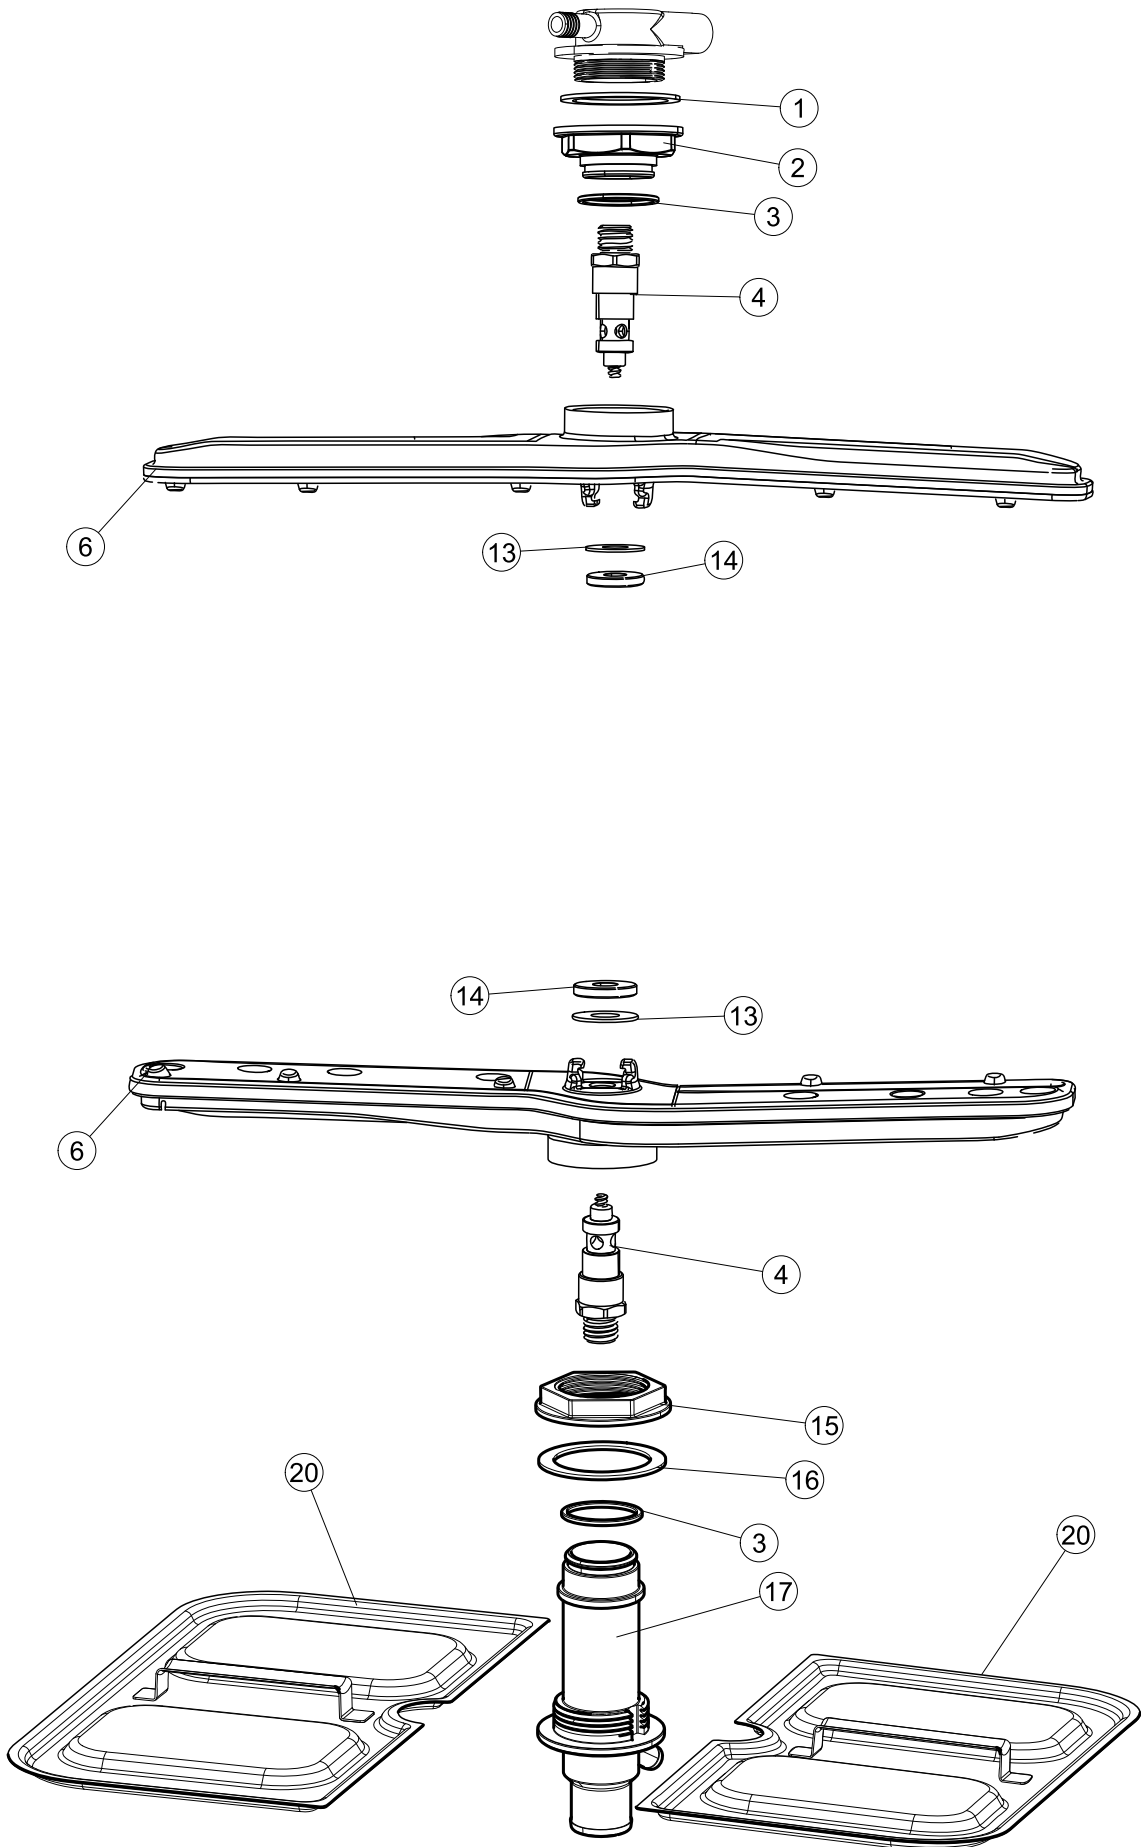

# 6

(\*) Ricambio consigliato.

Pagina	Posizione	Codice ricambio	Vecchio codice	Descrizione
1	1	004235		CAPPELLO
1	2	035092		STAFFA ASSEMBLAGGIO PANNELLI
1	3	022158		PANNELLO POSTERIORE
1	4	021130		PANNELLO LATERALE SINISTRO
1	5	021129		PANNELLO LATERALE DESTRO
1	6	437110		GUARNIZIONE.PORTA.LA40 P.B.
1	7	307016		BATTUTA ASTA PORTA LA40
1	9	999330		GRUPPO STAFFA+MOLLA SX.PORTA LA40
1	10	499098		PULEGGIA D30 LA40
1	11	325034	REB325034	PERNO PER CERNIERA SPORTELLO PER LAVA-
1	12	029658		SPORTELLO
1	13	307018		BATTUTA X MOLLA E CHIUSURA LA40ST
1	14	012335		PANNELLO ANTERIORE DOPPIA PARETE
1	15	461031		PIEDINO ESAGONALE PER LAVABICCHIERI
1	16	040122		BASE TELAIO LA40
1	17	459022		PASSACAPO
1	18	459006	REB459006	PASSACAPO D INT 9 D EST 16
1	19	035095		STAFFA
1	20	399020		TIRANTE SPORTELLO
1	21	449064		MOLLA BILANC.PORTA LA40 STRETTA
1	22	437093		guarnizione V-ring
2	1	70728		INTERFACCIA ADESIVA DI CONTROLLO
2	2	211017		CAVO FLAT
2	3	80943		TASTIERA
2	4	419036		DISTANZIALI SCHEDA
2	5	417119		DADO
2	6	80871		MICRO MAGNETICO
2	7	999352		NON A LISTINO
2	8	437086	REB437086	GUARNIZIONE RESISTENZA VASCA
2	9	214112		PROTEZIONE TRASPARENTE PER IMPIANTO ELETTRICO PER LAVASTOVIGLIE
2	10	104063		BOILER
2	11	236047	REB236047	TERMOSTATO 95°C