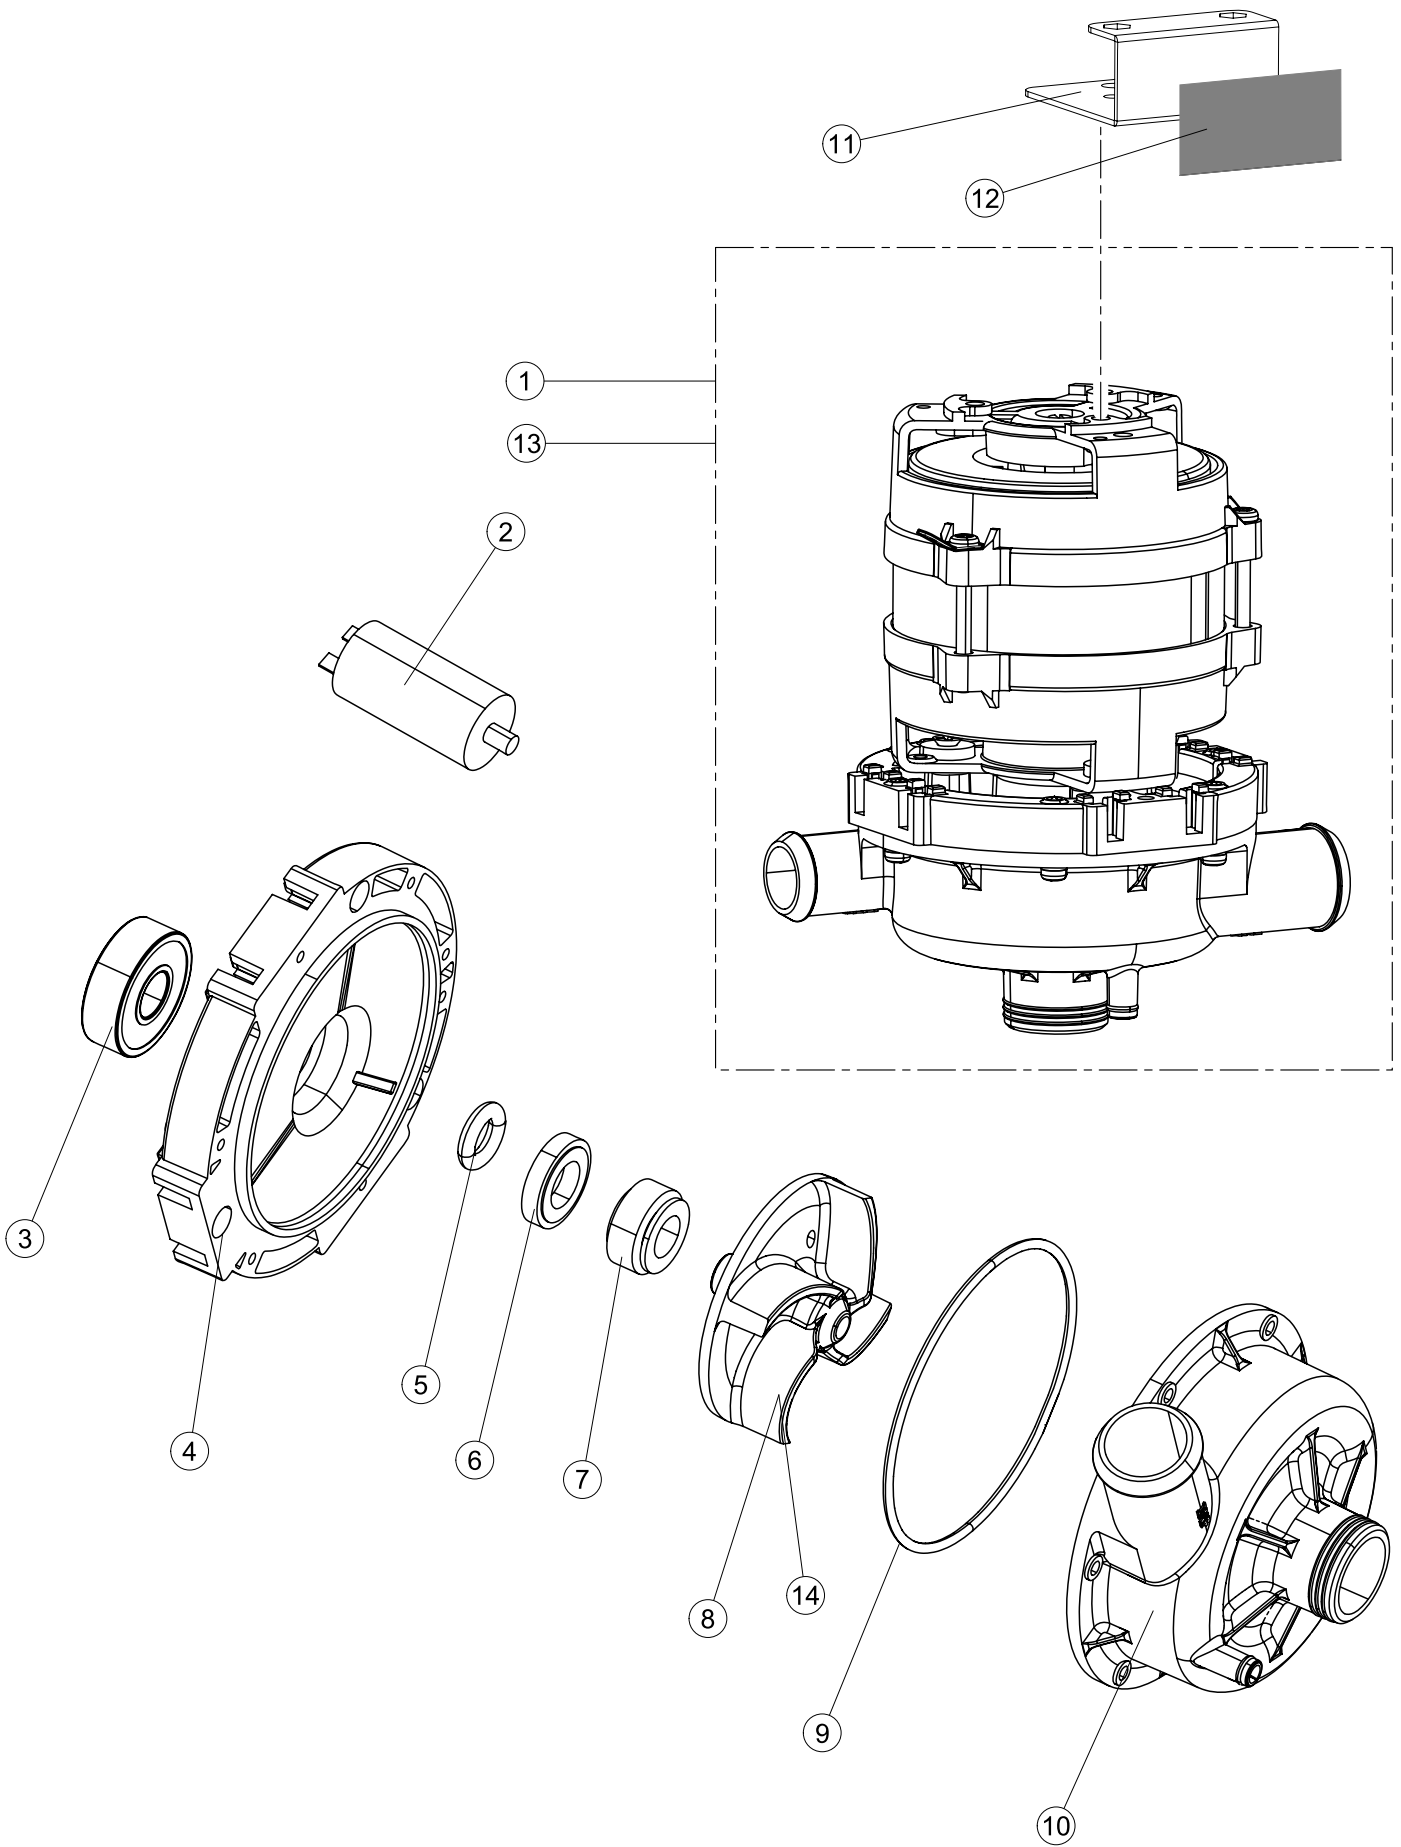

# 6

(\*) Ricambio consigliato.

Pagina	Posizione	Codice ricambio	Vecchio codice	Descrizione
1	1	004235		CAPPELLO
1	2	035092		STAFFA ASSEMBLAGGIO PANNELLI
1	3	022158		PANNELLO POSTERIORE
1	4	021130		PANNELLO LATERALE SINISTRO
1	5	021129		PANNELLO LATERALE DESTRO
1	6	437110		GUARNIZIONE.PORTA.LA40 P.B.
1	7	307016		BATTUTA ASTA PORTA LA40
1	9	999330		GRUPPO STAFFA+MOLLA SX.PORTA LA40
1	10	499098		PULEGGIA D30 LA40
1	11	325034	REB325034	PERNO PER CERNIERA SPORTELLO PER LAVA-
1	12	029658		SPORTELLO
1	13	307018		BATTUTA X MOLLA E CHIUSURA LA40ST
1	14	012335		PANNELLO ANTERIORE DOPPIA PARETE
1	15	461031		PIEDINO ESAGONALE PER LAVABICCHIERI
1	16	040122		BASE TELAIO LA40
1	17	459022		PASSACAPO
1	18	459006	REB459006	PASSACAPO D INT 9 D EST 16
1	19	035095		STAFFA
1	20	399020		TIRANTE SPORTELLO
1	21	449064		MOLLA BILANC.PORTA LA40 STRETTA
1	22	437093		guarnizione V-ring
2	1	70728		INTERFACCIA ADESIVA DI CONTROLLO
2	2	211017		CAVO FLAT
2	3	80943		TASTIERA
2	4	419036		DISTANZIALI SCHEDA
2	5	417119		DADO
2	6	80871		MICRO MAGNETICO
2	7	999352		NON A LISTINO
2	8	437086	REB437086	GUARNIZIONE RESISTENZA VASCA
2	9	214112		PROTEZIONE TRASPARENTE PER IMPIANTO ELETTRICO PER LAVASTOVIGLIE
2	10	104063		BOILER
2	11	236047	REB236047	TERMOSTATO 95°C