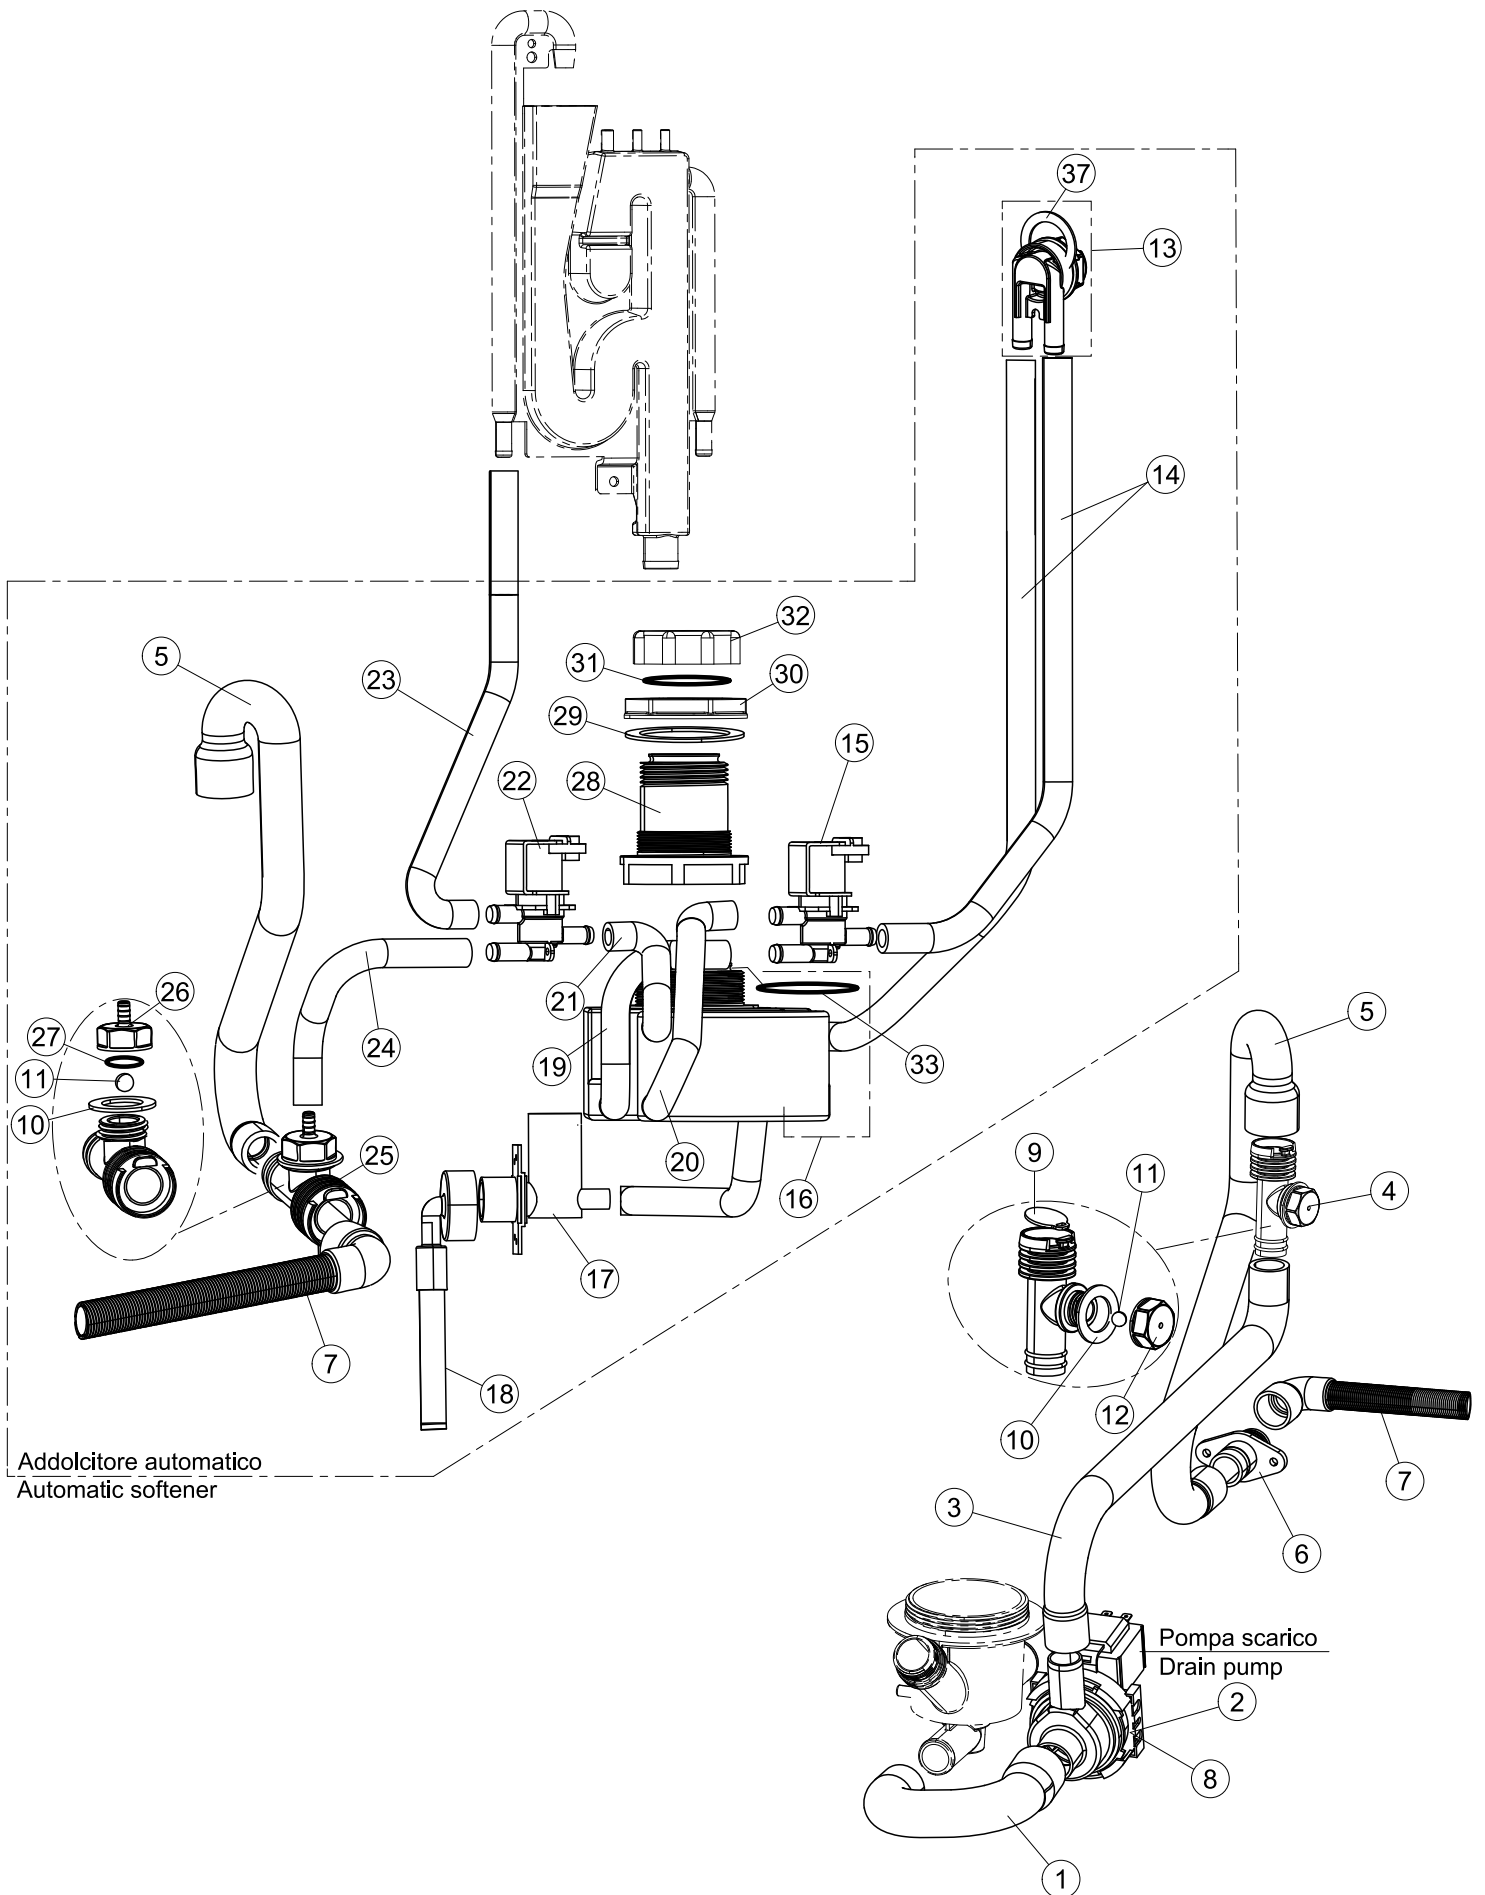

Addolcitore automatico
Automatic softener

Pompa scarico
Drain pump