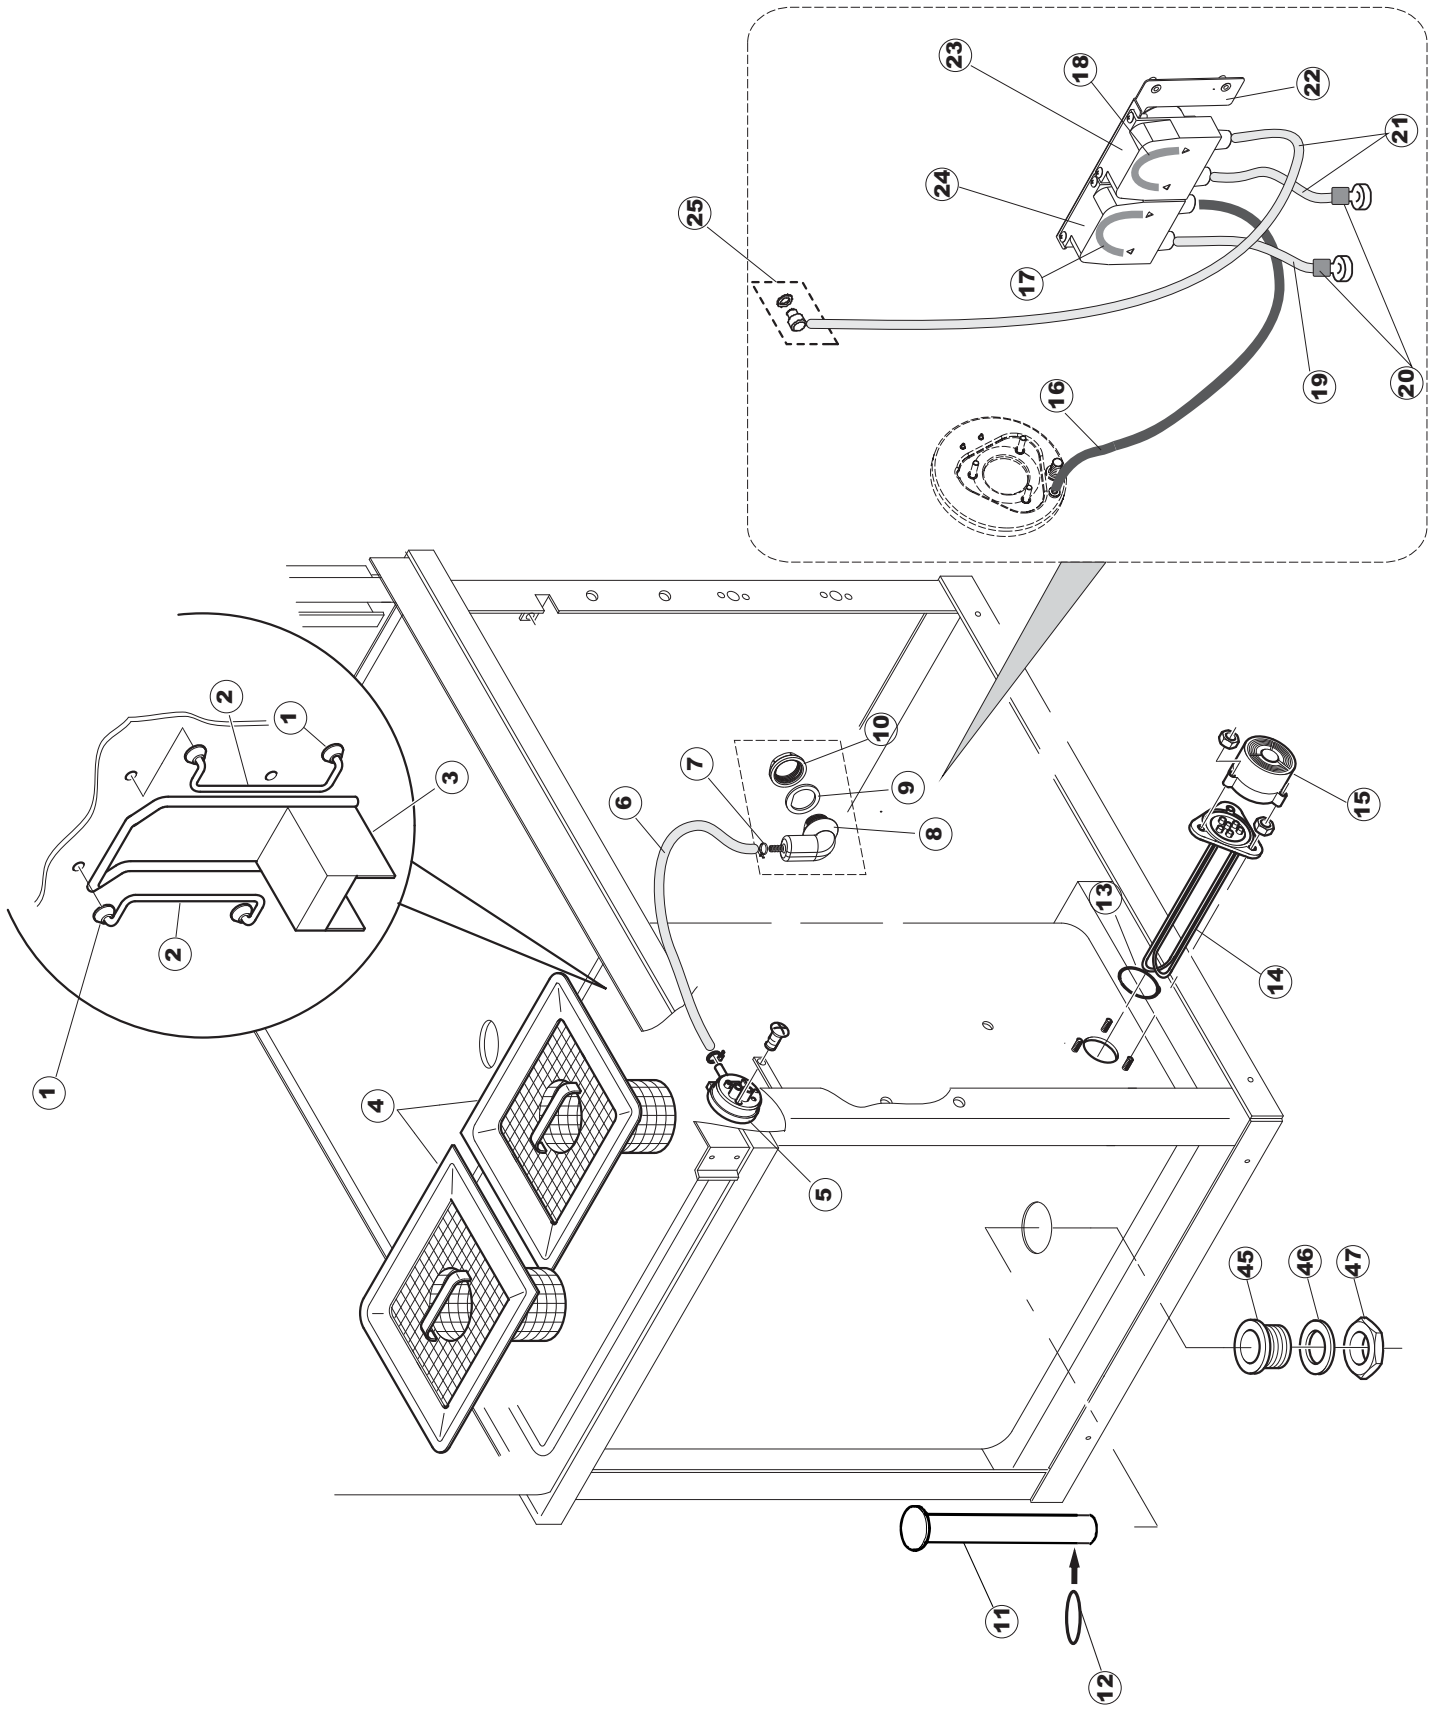

2250/C

1

(*) Ricambio consigliato.

Pagina	Posizione	Codice ricambio	Vecchio codice	Descrizione
1	1	42118	C.42118	PANNELLO SUPERIORE
1	2	42810		PANNELLO LATERALE SINISTRO
1	3	42814		PANNELLO LATERALE DESTRO
1	4	42622		PANNELLO POSTERIORE
1	5	80871		MICRO MAGNETICO
1	6	44265		GUIDA PORTA
1	7	42780		PORTA SUPERIORE
1	8	42440		NON A LISTINO
1	9	42335		PANNELLO ANTERIORE
1	10	42042	C.42042	BATTUTA SPORTELO SUPERIORE
1	11	4108701	C.4108701	STAFFA DESTRA PORTA
1	12	4108801	C.4108801	STAFFA SINISTRA PORTA
1	13	42782		SUPPORTO GUARNIZIONE SPORTELO SUPERIORE
1	14	42783		GUARNIZIONE PORTA
1	15	44593		TIRANTE PORTA
1	16	41095	C.41095	BOCCOLA SUPERIORE TIRANTE SPORTELO PER LAVAPENTOLE
1	17	486078	CVI173	VITE IN ACCIAIO INOSSIDABILE SPEC. 6MA
1	18	43527		PROTEZIONE
1	19	42539		GUIDA CESTO
1	20	4113501	C.4113501	SPESSORE PORTA
1	21	4114501	C.4114501	PIASTRA PORTA
1	22	42621		PANNELLO POSTERIORE
1	23	927006	DWP127	PIEDE
1	25	41274		MANIGLIA
1	35	929199	CWP25	PIEDINO TIPO 30191.1.2 (NERO)
1	36	41100		TAMPONE BATTUTA SPORTELO LP
2	1	41416		COPERCHIO
2	2	73350		CONTATTORE
2	3	73351		CONTATTORE
2	4	41415		PANNELLO COMPONENTI ELETTRICI
2	5	215032-1		SCHEDA ELETTRONICA
2	6	228012		FUSIBILE 5X20 T160MA