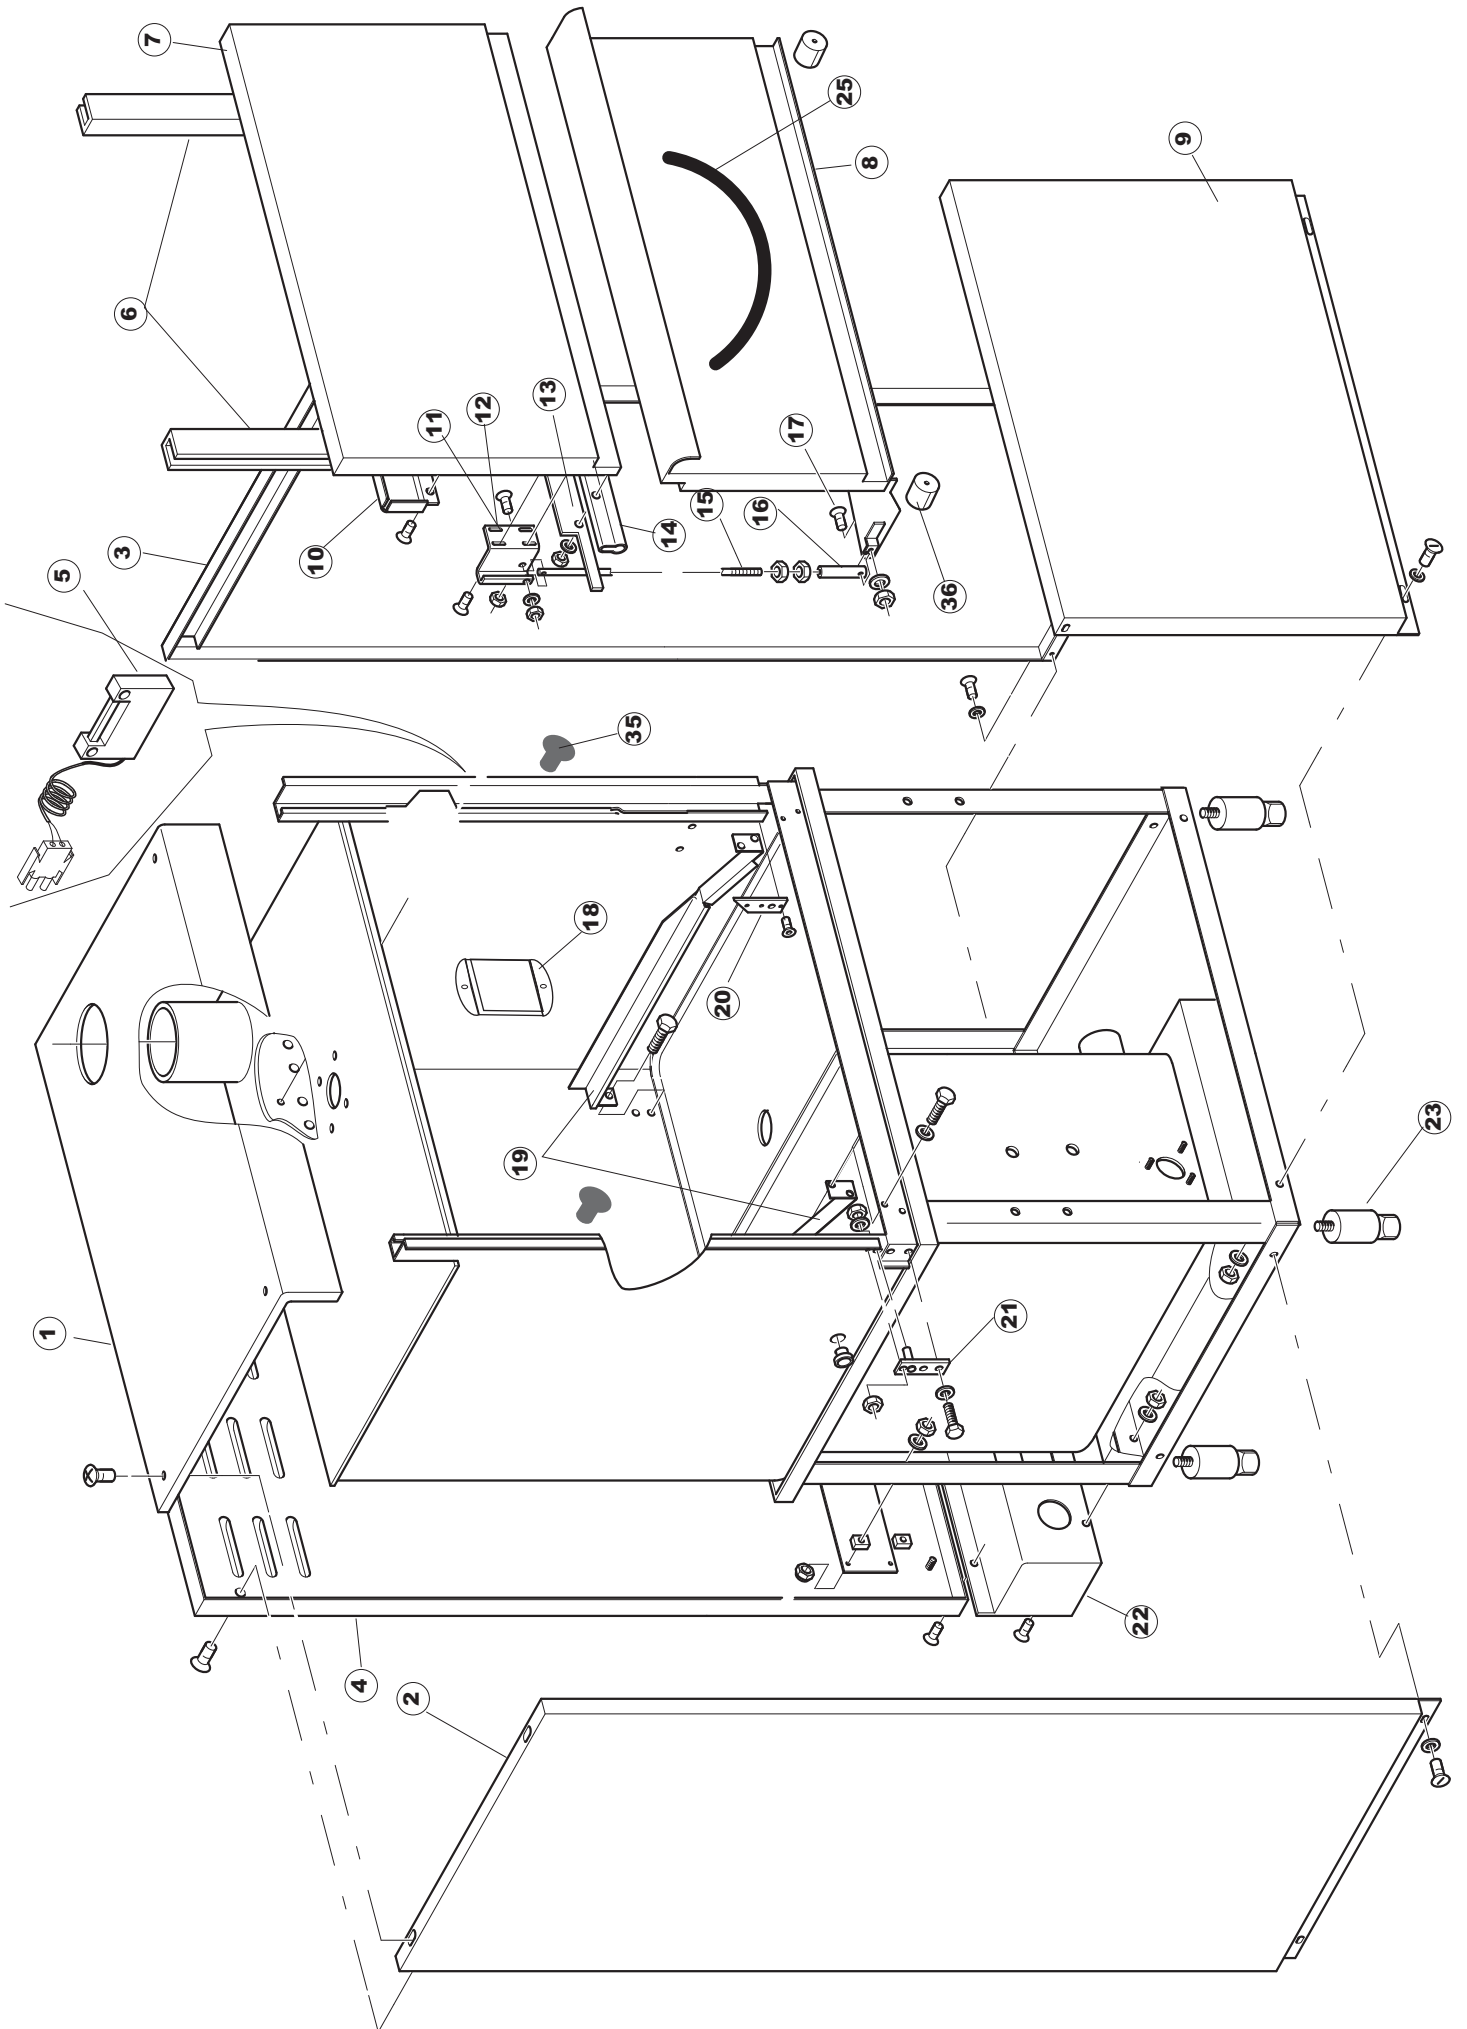

ELETTROBAR

**SPARE PARTS CATALOGUE
ERSATZTEILKATALOG
CATALOGUE PIECES DETACHEES
CATALOGO PARTI RICAMBIO
CATALOGO DE PIEZAS DE RECAMBIO
CATALOGO PEÇAS DE REPOSICAO**

River 297

13-05-2013

River 297

Tav.1: Carrozzeria
Tav.2: Impianto elettrico
Tav.3: Componenti in vasca
Tav.4: Circuito di lavaggio
Tav.5: Circuito di risciacquo
Tav.6: Lance di lavaggio
Tav.7: Pompa di lavaggio

Tav.1: Machine body
Tav.2: Electrical components
Tav.3: Components in the tank
Tav.4: Washing circuit
Tav.5: Rinsing circuit
Tav.6: Washing arms
Tav.7: Washing pump

Tab.1: Carrocería
Tab.2: Instalación eléctrica
Tab.3: Componentes en cuba
Tab.4: Circuito de lavado
Tab.5: Circuito d'enjuague
Tab.6: Brazos de lavado
Tab.7: Bomba de lavado

2250/C

1

(*) Ricambio consigliato.

Pagina	Posizione	Codice ricambio	Vecchio codice	Descrizione
1	1	42118	C.42118	PANNELLO SUPERIORE
1	2	42810		PANNELLO LATERALE SINISTRO
1	3	42814		PANNELLO LATERALE DESTRO
1	4	42622		PANNELLO POSTERIORE
1	5	80871		MICRO MAGNETICO
1	6	44265		GUIDA PORTA
1	7	42780		PORTA SUPERIORE
1	8	42440		NON A LISTINO
1	9	42335		PANNELLO ANTERIORE
1	10	42042	C.42042	BATTUTA SPORTELO SUPERIORE
1	11	4108701	C.4108701	STAFFA DESTRA PORTA
1	12	4108801	C.4108801	STAFFA SINISTRA PORTA
1	13	42782		SUPPORTO GUARNIZIONE SPORTELO SUPERIORE
1	14	42783		GUARNIZIONE PORTA
1	15	44593		TIRANTE PORTA
1	16	41095	C.41095	BOCCOLA SUPERIORE TIRANTE SPORTELO PER LAVAPENTOLE
1	17	486078	CVI173	VITE IN ACCIAIO INOSSIDABILE SPEC. 6MA
1	18	43527		PROTEZIONE
1	19	42539		GUIDA CESTO
1	20	4113501	C.4113501	SPESSORE PORTA
1	21	4114501	C.4114501	PIASTRA PORTA
1	22	42621		PANNELLO POSTERIORE
1	23	927006	DWP127	PIEDE
1	25	41274		MANIGLIA
1	35	929199	CWP25	PIEDINO TIPO 30191.1.2 (NERO)
1	36	41100		TAMPONE BATTUTA SPORTELO LP
2	1	41416		COPERCHIO
2	2	73350		CONTATTORE
2	3	73351		CONTATTORE
2	4	41415		PANNELLO COMPONENTI ELETTRICI
2	5	215032-1		SCHEDA ELETTRONICA
2	6	228012		FUSIBILE 5X20 T160MA