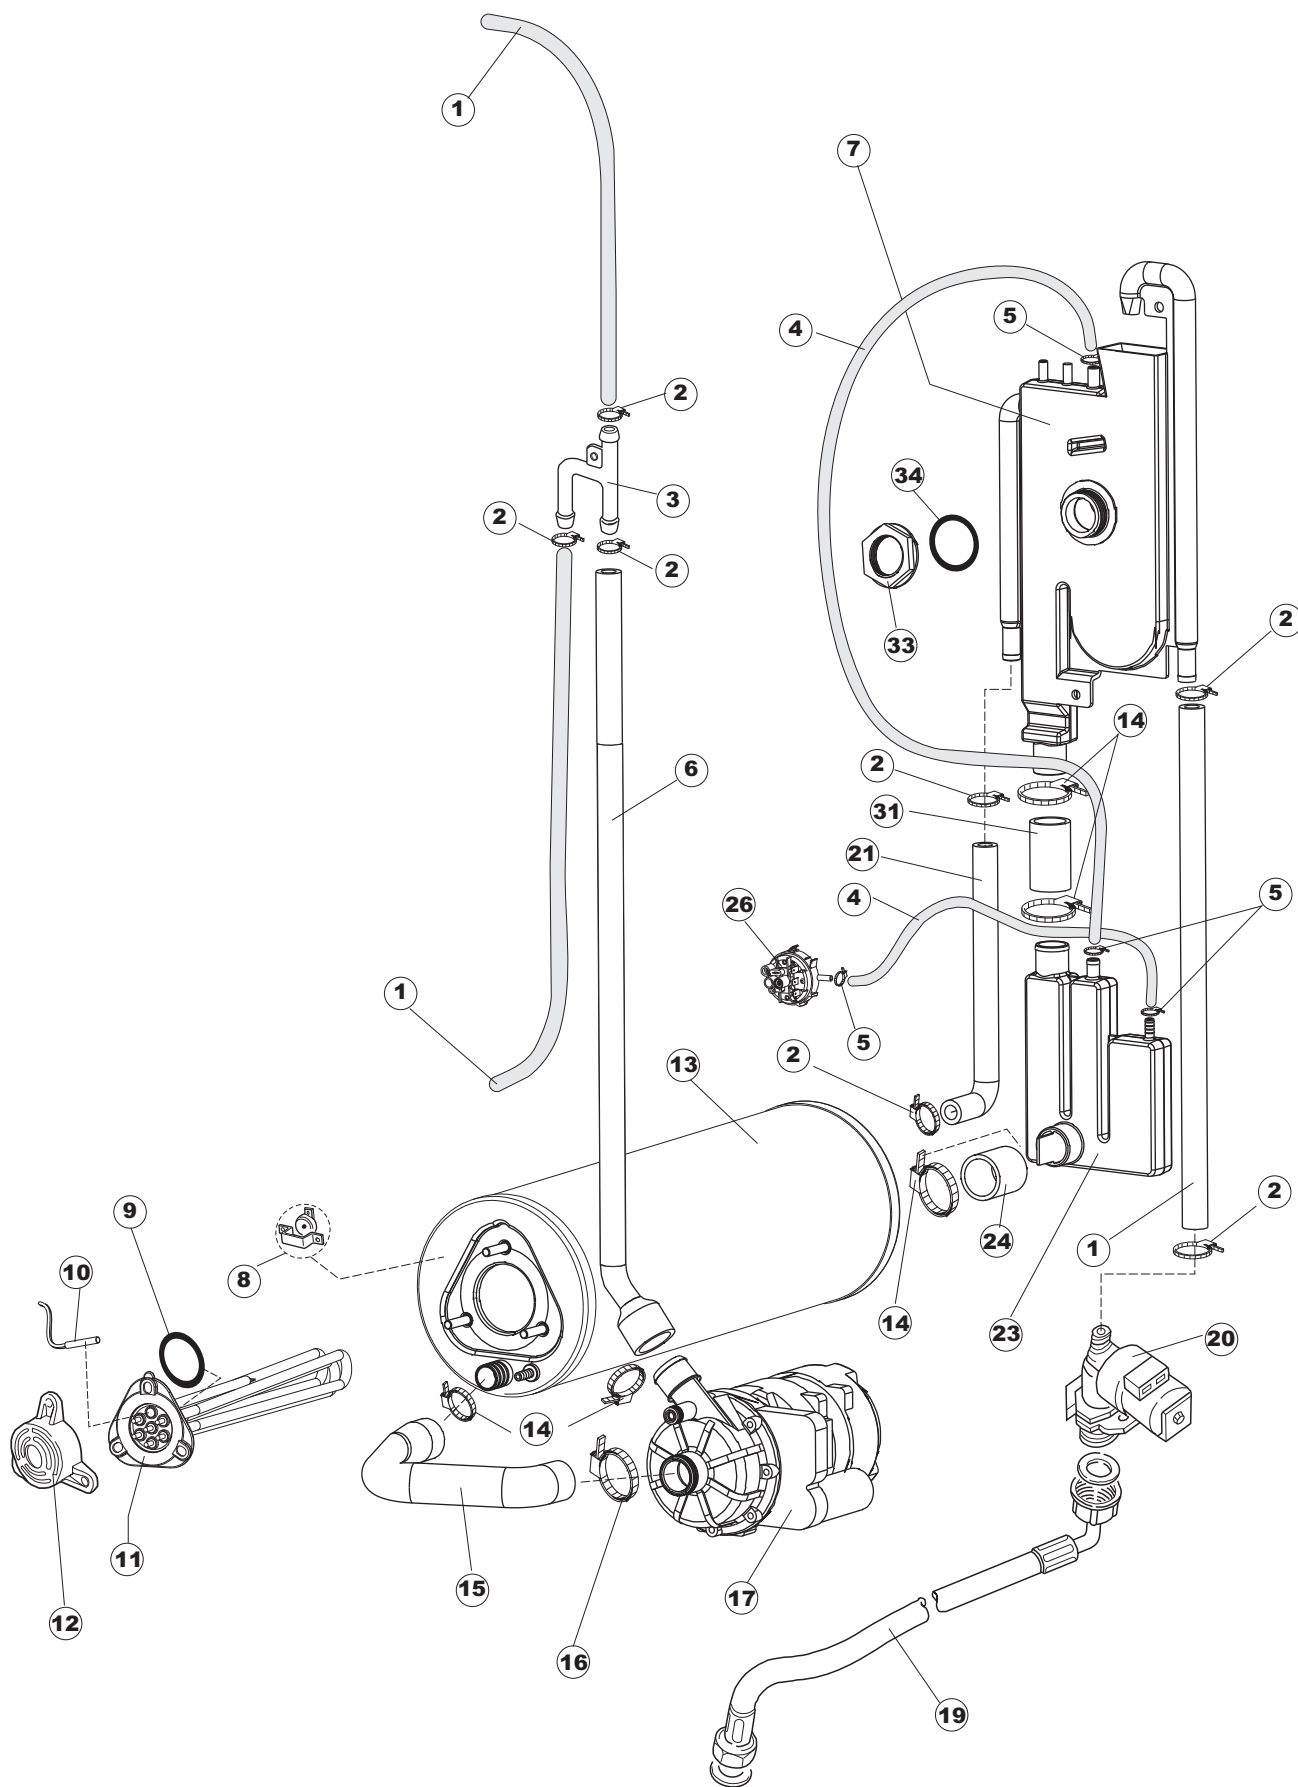

2250/C

1

(*) Ricambio consigliato.

Pagina	Posizione	Codice ricambio	Vecchio codice	Descrizione
1	1	42118	C.42118	PANNELLO SUPERIORE
1	2	42810		PANNELLO LATERALE SINISTRO
1	3	42814		PANNELLO LATERALE DESTRO
1	4	42622		PANNELLO POSTERIORE
1	5	80871		MICRO MAGNETICO
1	6	44265		GUIDA PORTA
1	7	42780		PORTA SUPERIORE
1	8	42440		NON A LISTINO
1	9	42335		PANNELLO ANTERIORE
1	10	42042	C.42042	BATTUTA SPORTELO SUPERIORE
1	11	4108701	C.4108701	STAFFA DESTRA PORTA
1	12	4108801	C.4108801	STAFFA SINISTRA PORTA
1	13	42782		SUPPORTO GUARNIZIONE SPORTELO SUPERIORE
1	14	42783		GUARNIZIONE PORTA
1	15	44593		TIRANTE PORTA
1	16	41095	C.41095	BOCCOLA SUPERIORE TIRANTE SPORTELO PER LAVAPENTOLE
1	17	486078	CVI173	VITE IN ACCIAIO INOSSIDABILE SPEC. 6MA
1	18	43527		PROTEZIONE
1	19	42539		GUIDA CESTO
1	20	4113501	C.4113501	SPESSORE PORTA
1	21	4114501	C.4114501	PIASTRA PORTA
1	22	42621		PANNELLO POSTERIORE
1	23	927006	DWP127	PIEDE
1	25	41274		MANIGLIA
1	35	929199	CWP25	PIEDINO TIPO 30191.1.2 (NERO)
1	36	41100		TAMPONE BATTUTA SPORTELO LP
2	1	41416		COPERCHIO
2	2	73350		CONTATTORE
2	3	73351		CONTATTORE
2	4	41415		PANNELLO COMPONENTI ELETTRICI
2	5	215032-1		SCHEDA ELETTRONICA
2	6	228012		FUSIBILE 5X20 T160MA