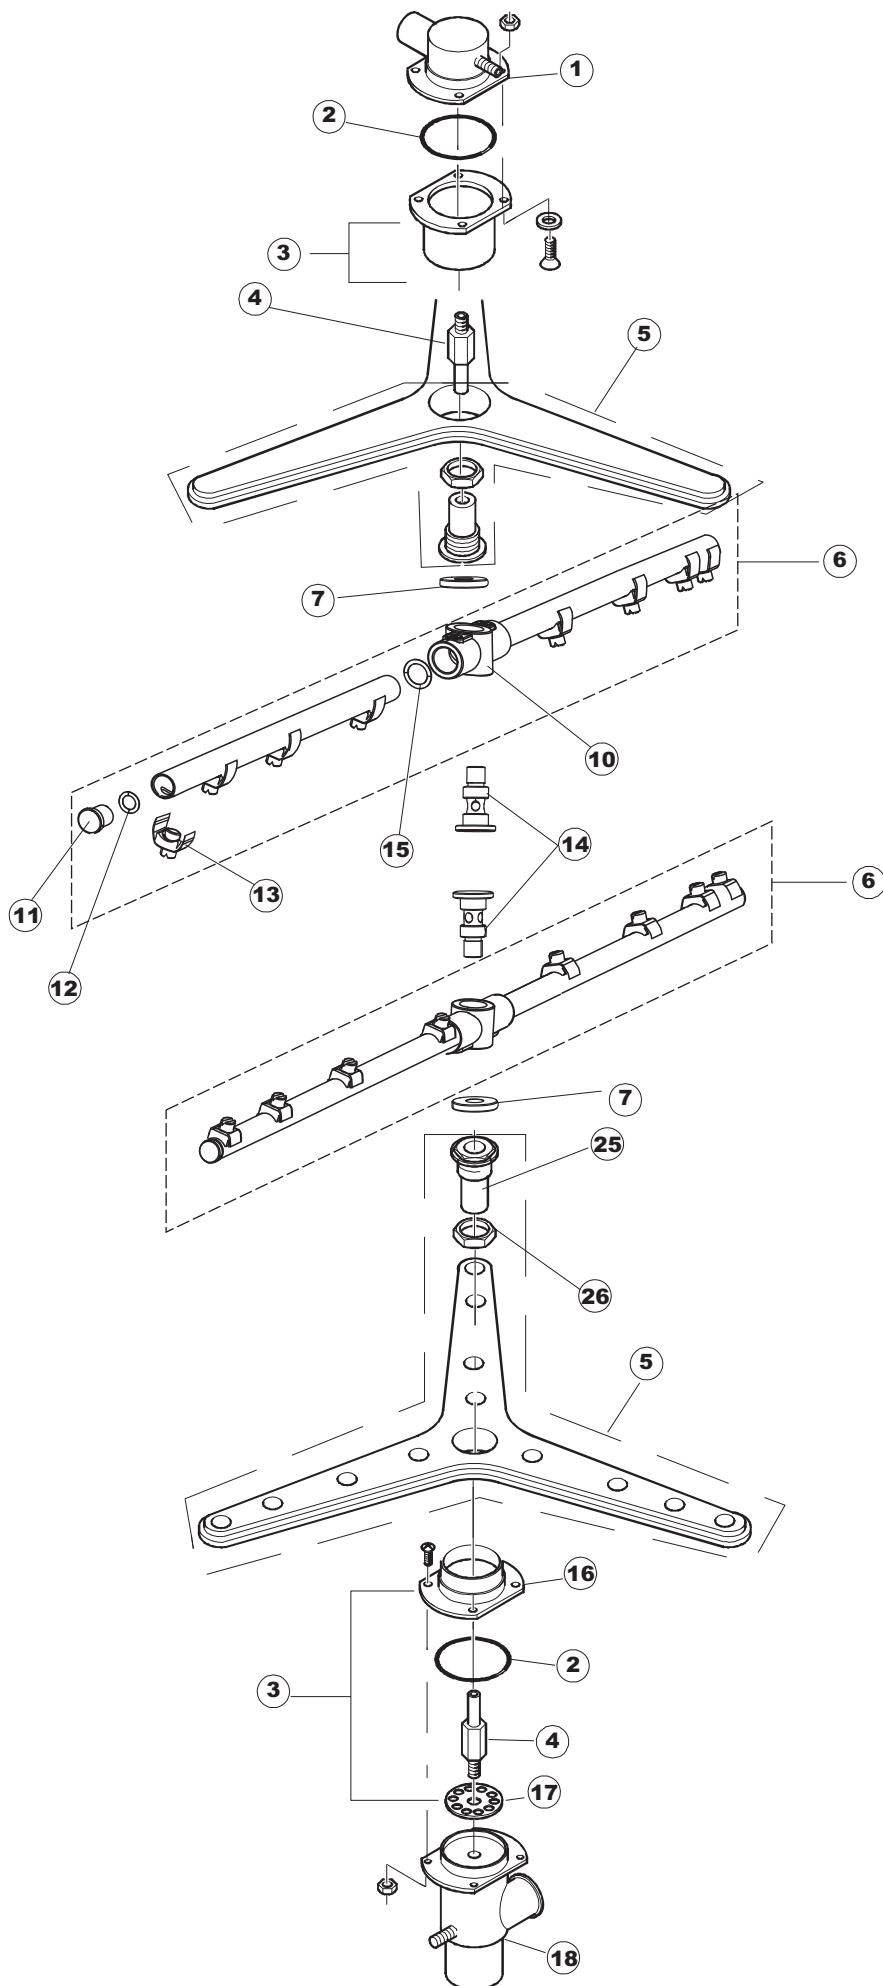

2250/C

1

(*) Ricambio consigliato.

Pagina	Posizione	Codice ricambio	Vecchio codice	Descrizione
1	1	42118	C.42118	PANNELLO SUPERIORE
1	2	42810		PANNELLO LATERALE SINISTRO
1	3	42814		PANNELLO LATERALE DESTRO
1	4	42622		PANNELLO POSTERIORE
1	5	80871		MICRO MAGNETICO
1	6	44265		GUIDA PORTA
1	7	42780		PORTA SUPERIORE
1	8	42440		NON A LISTINO
1	9	42335		PANNELLO ANTERIORE
1	10	42042	C.42042	BATTUTA SPORTELO SUPERIORE
1	11	4108701	C.4108701	STAFFA DESTRA PORTA
1	12	4108801	C.4108801	STAFFA SINISTRA PORTA
1	13	42782		SUPPORTO GUARNIZIONE SPORTELO SUPERIORE
1	14	42783		GUARNIZIONE PORTA
1	15	44593		TIRANTE PORTA
1	16	41095	C.41095	BOCCOLA SUPERIORE TIRANTE SPORTELO PER LAVAPENTOLE
1	17	486078	CVI173	VITE IN ACCIAIO INOSSIDABILE SPEC. 6MA
1	18	43527		PROTEZIONE
1	19	42539		GUIDA CESTO
1	20	4113501	C.4113501	SPESSORE PORTA
1	21	4114501	C.4114501	PIASTRA PORTA
1	22	42621		PANNELLO POSTERIORE
1	23	927006	DWP127	PIEDE
1	25	41274		MANIGLIA
1	35	929199	CWP25	PIEDINO TIPO 30191.1.2 (NERO)
1	36	41100		TAMPONE BATTUTA SPORTELO LP
2	1	41416		COPERCHIO
2	2	73350		CONTATTORE
2	3	73351		CONTATTORE
2	4	41415		PANNELLO COMPONENTI ELETTRICI
2	5	215032-1		SCHEDA ELETTRONICA
2	6	228012		FUSIBILE 5X20 T160MA