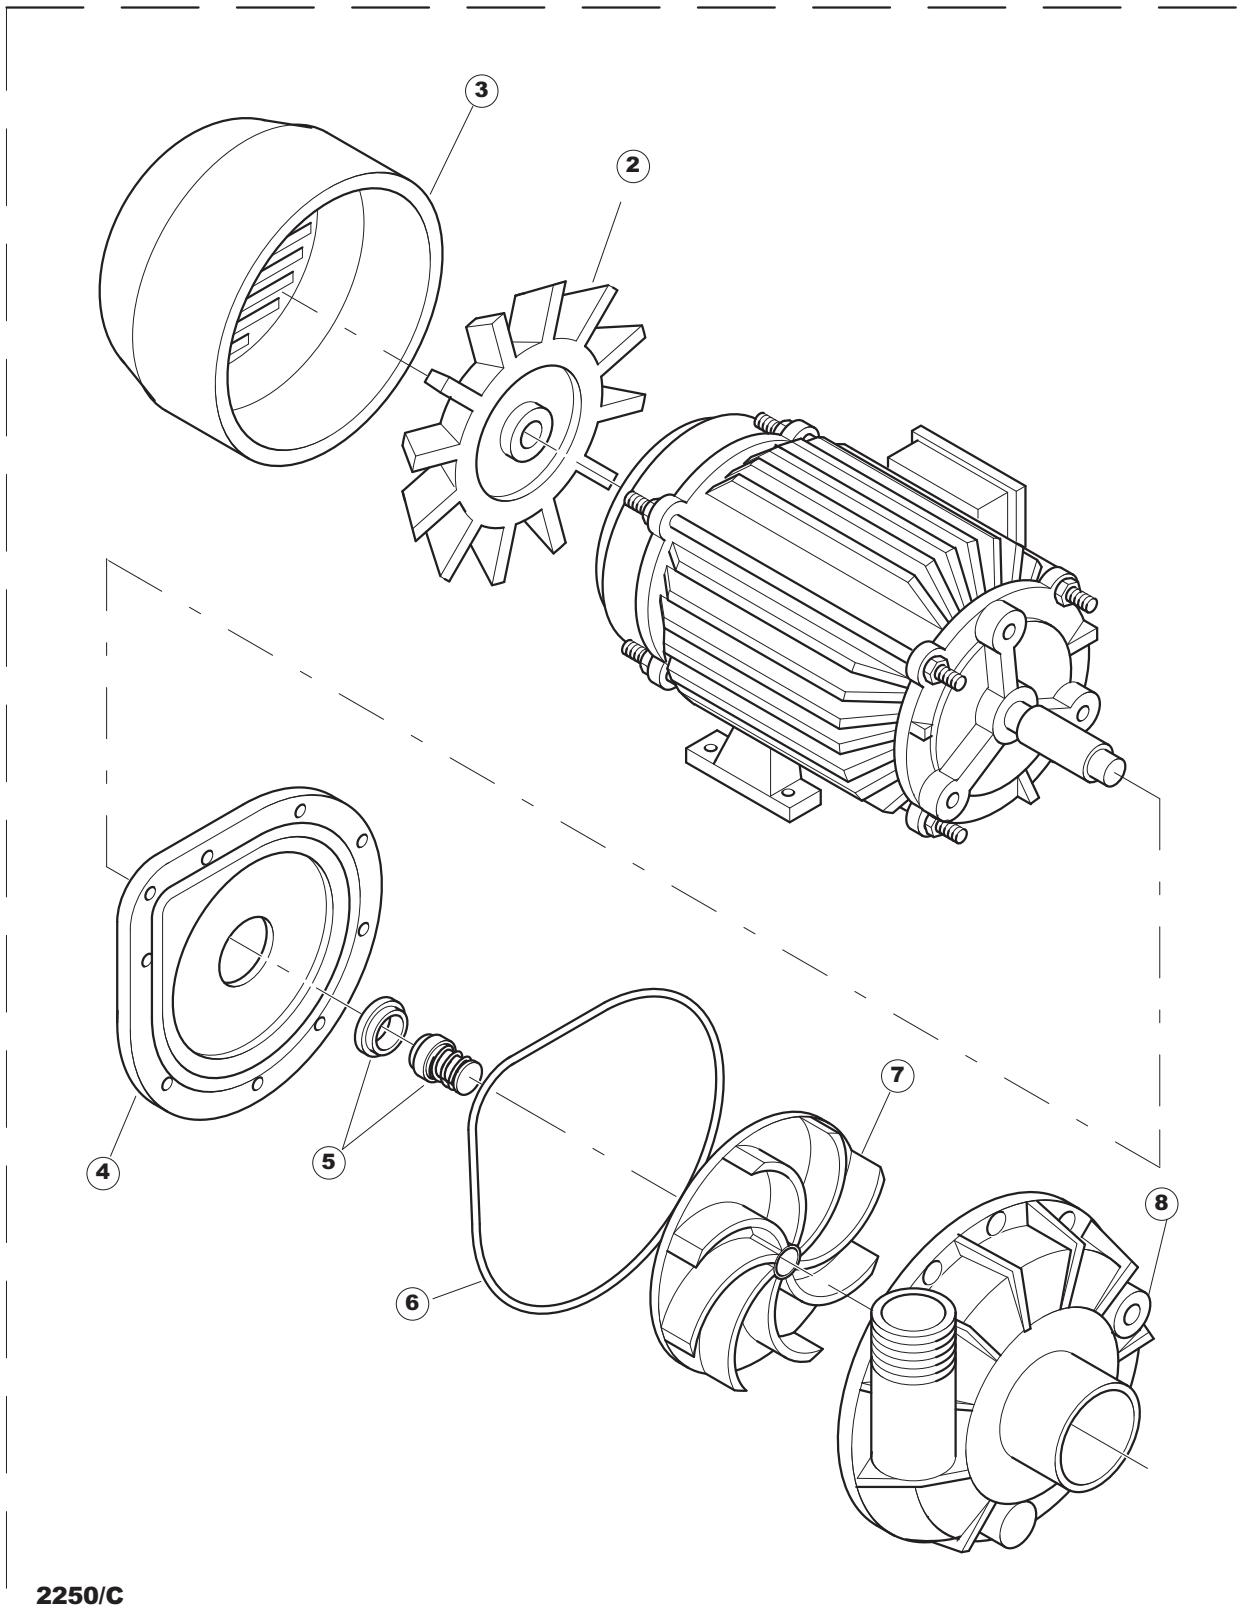

Tab.1: Carrosserie
Tab.2: Installation électrique
Tab.3: Composants de cuve
Tab.4: Circuit de lavage
Tab.5: Circuit de rinçage
Tab.6: Bras de lavage
Tab.7: Pompe de lavage

Taf.1: Verkleidung
Taf.2: Elektrische Anlage
Taf.3: Bauteile im Waschtank
Taf.4: Spuelschaltung
Taf.5: Nachspuelschaltung
Taf.6: Wascharmee
Taf.7: Spuelpumpe

2250/C

1

(*) Ricambio consigliato.

Pagina	Posizione	Codice ricambio	Vecchio codice	Descrizione
1	1	42118	C.42118	PANNELLO SUPERIORE
1	2	42810		PANNELLO LATERALE SINISTRO
1	3	42814		PANNELLO LATERALE DESTRO
1	4	42622		PANNELLO POSTERIORE
1	5	80871		MICRO MAGNETICO
1	6	44265		GUIDA PORTA
1	7	42780		PORTA SUPERIORE
1	8	42440		NON A LISTINO
1	9	42335		PANNELLO ANTERIORE
1	10	42042	C.42042	BATTUTA SPORTELO SUPERIORE
1	11	4108701	C.4108701	STAFFA DESTRA PORTA
1	12	4108801	C.4108801	STAFFA SINISTRA PORTA
1	13	42782		SUPPORTO GUARNIZIONE SPORTELO SUPERIORE
1	14	42783		GUARNIZIONE PORTA
1	15	44593		TIRANTE PORTA
1	16	41095	C.41095	BOCCOLA SUPERIORE TIRANTE SPORTELO PER LAVAPENTOLE
1	17	486078	CVI173	VITE IN ACCIAIO INOSSIDABILE SPEC. 6MA
1	18	43527		PROTEZIONE
1	19	42539		GUIDA CESTO
1	20	4113501	C.4113501	SPESSORE PORTA
1	21	4114501	C.4114501	PIASTRA PORTA
1	22	42621		PANNELLO POSTERIORE
1	23	927006	DWP127	PIEDE
1	25	41274		MANIGLIA
1	35	929199	CWP25	PIEDINO TIPO 30191.1.2 (NERO)
1	36	41100		TAMPONE BATTUTA SPORTELO LP
2	1	41416		COPERCHIO
2	2	73350		CONTATTORE
2	3	73351		CONTATTORE
2	4	41415		PANNELLO COMPONENTI ELETTRICI
2	5	215032-1		SCHEDA ELETTRONICA
2	6	228012		FUSIBILE 5X20 T160MA