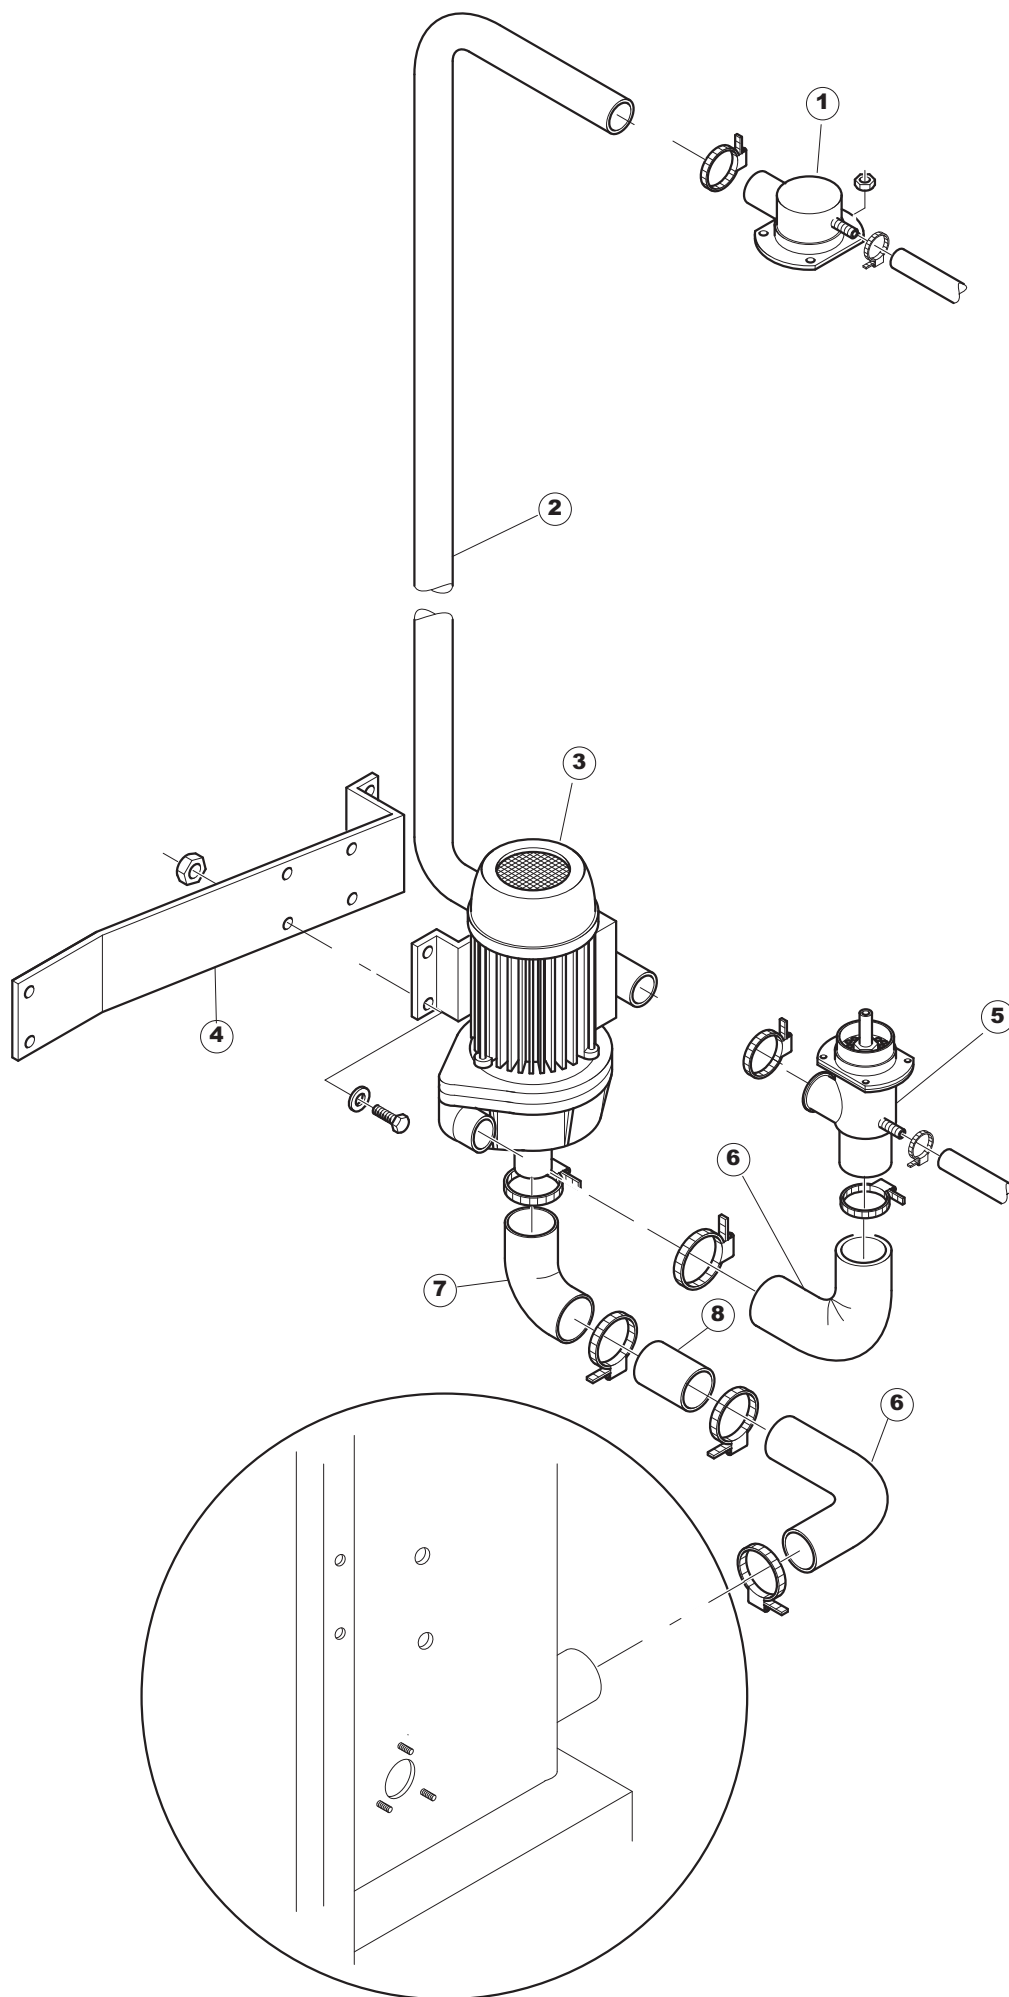

ELETTROBAR

**SPARE PARTS CATALOGUE
ERSATZTEILKATALOG
CATALOGUE PIECES DETACHEES
CATALOGO PARTI RICAMBIO
CATALOGO DE PIEZAS DE RECAMBIO
CATALOGO PEÇAS DE REPOSICAO**

River 297

13-05-2013

River 297

Tav.1: Carrozzeria
Tav.2: Impianto elettrico
Tav.3: Componenti in vasca
Tav.4: Circuito di lavaggio
Tav.5: Circuito di risciacquo
Tav.6: Lance di lavaggio
Tav.7: Pompa di lavaggio

Tav.1: Machine body
Tav.2: Electrical components
Tav.3: Components in the tank
Tav.4: Washing circuit
Tav.5: Rinsing circuit
Tav.6: Washing arms
Tav.7: Washing pump

Tab.1: Carrocería
Tab.2: Instalación eléctrica
Tab.3: Componentes en cuba
Tab.4: Circuito de lavado
Tab.5: Circuito d'enjuague
Tab.6: Brazos de lavado
Tab.7: Bomba de lavado

2250/C

1

(*) Ricambio consigliato.

Pagina	Posizione	Codice ricambio	Vecchio codice	Descrizione
1	1	42118	C.42118	PANNELLO SUPERIORE
1	2	42810		PANNELLO LATERALE SINISTRO
1	3	42814		PANNELLO LATERALE DESTRO
1	4	42622		PANNELLO POSTERIORE
1	5	80871		MICRO MAGNETICO
1	6	44265		GUIDA PORTA
1	7	42780		PORTA SUPERIORE
1	8	42440		NON A LISTINO
1	9	42335		PANNELLO ANTERIORE
1	10	42042	C.42042	BATTUTA SPORTELO SUPERIORE
1	11	4108701	C.4108701	STAFFA DESTRA PORTA
1	12	4108801	C.4108801	STAFFA SINISTRA PORTA
1	13	42782		SUPPORTO GUARNIZIONE SPORTELO SUPERIORE
1	14	42783		GUARNIZIONE PORTA
1	15	44593		TIRANTE PORTA
1	16	41095	C.41095	BOCCOLA SUPERIORE TIRANTE SPORTELO PER LAVAPENTOLE
1	17	486078	CVI173	VITE IN ACCIAIO INOSSIDABILE SPEC. 6MA
1	18	43527		PROTEZIONE
1	19	42539		GUIDA CESTO
1	20	4113501	C.4113501	SPESSORE PORTA
1	21	4114501	C.4114501	PIASTRA PORTA
1	22	42621		PANNELLO POSTERIORE
1	23	927006	DWP127	PIEDE
1	25	41274		MANIGLIA
1	35	929199	CWP25	PIEDINO TIPO 30191.1.2 (NERO)
1	36	41100		TAMPONE BATTUTA SPORTELO LP
2	1	41416		COPERCHIO
2	2	73350		CONTATTORE
2	3	73351		CONTATTORE
2	4	41415		PANNELLO COMPONENTI ELETTRICI
2	5	215032-1		SCHEDA ELETTRONICA
2	6	228012		FUSIBILE 5X20 T160MA