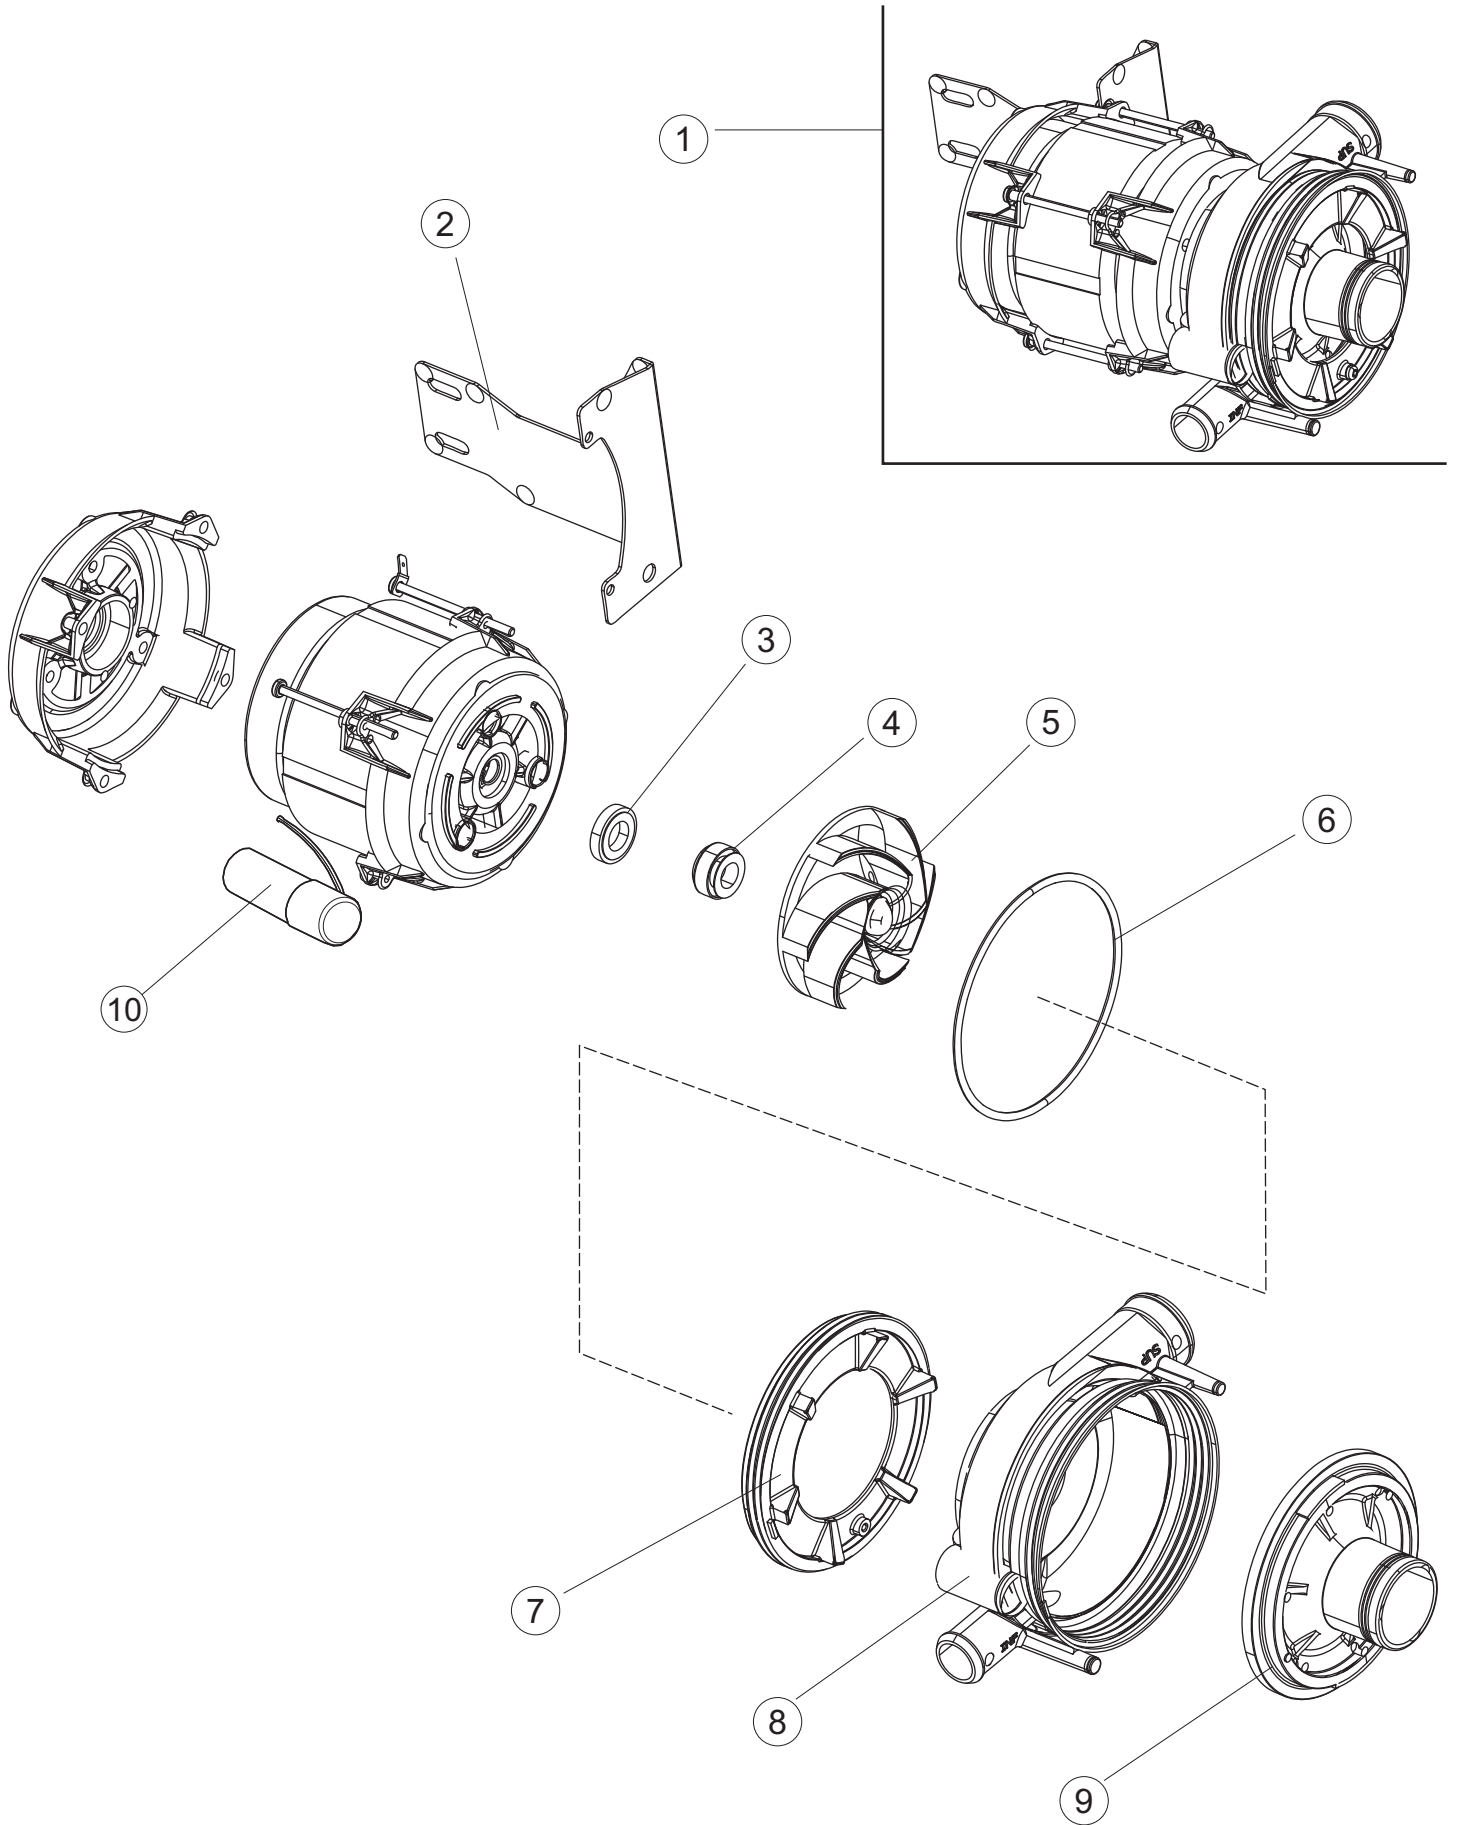

(*) Ricambio consigliato.

Pagina	Posizione	Codice ricambio	Vecchio codice	Descrizione
1	1	73849		PANNELLO SOPRA CAPPА
1	2	927088	CWM7	MAGNETE PER MICROINTERRUTTORE CAPPА
1	3	73039		CAPPА COIBENTATA
1	4	70210		FERMO LEVA SINISTRA CAPPА
1	5	70211		FERMO LEVA DESTRA CAPPА
1	7	70094		TUBO PASSA FLAT
1	8	73120		MANIGLIONE
1	9	70192		SUPPORTO MANIGLIONE
1	10	70208		LEVA SX CAPPА
1	11	70209		LEVA DX CAPPА
1	12	73864		PANNELLO POSTERIORE
1	13	73063		PANNELLO POSTERIORE SKIN_PLATE
1	14	70277		PATTINO
1	15	70092		FLANGIA TUBO
1	17	70031		GANCIO DI REGOLAZIONE MOLLE CAPPА
1	18	926108	CMT520	MOLLA ACCIAIO A TRAZIONE PER LAVASTOVI-
1	19	926009	DAG332	GANCIO DI REGOLAZIONE MOLLE CAPPА
1	20	K70365		KIT SOSTITUZIONE GUIDA CAPPА
1	21	70998		DISTANZIALE
1	22	70036		SUPPORTO SINISTRO
1	23	70035		SUPPORTO DESTRO
1	24	73255		TELAIO PORTACESTO
1	25	73019		STAFFA DI SUPPORTO MOLLE
1	26	70072		PANNELLO LATERALE DESTRO
1	27	70871		PANNELLO LATERALE SINISTRO
1	28	41042	C.41042	TAMPONE ADESIVO
1	29	80078	C.80078	STAFFA SOTTOPIANI GOLD PG FINITO
1	30	73279		PANNELLO ANTERIORE
1	31	926117	DWP128U	PIEDE
1	32	70265		CAVALLETTO
1	33	70250		SPONDA PORTACESTI
1	34	80871		MICRO MAGNETICO