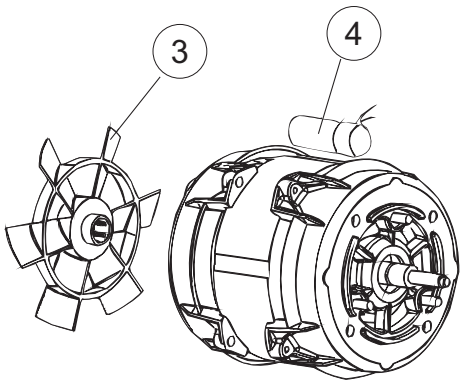

ELETTROBAR

**SPARE PARTS CATALOGUE
ERSATZTEILKATALOG
CATALOGUE PIECES DETACHEES
CATALOGO PARTI RICAMBIO
CATALOGO DE PIEZAS DE RECAMBIO
CATALOGO PEÇAS DE REPOSIÇÃO**

R i v e r
262-2-262-2T

17-10-2016

1

2

6

7

(*) Ricambio consigliato.

Pagina	Posizione	Codice ricambio	Vecchio codice	Descrizione
2	11	459005	REB459005	SERRACAVO
2	12	H.374339-2		CAVO MACCHINA H07RN-F 5X2.5X2.5MT
2	13	236047	REB236047	TERMOSTATO 95°C
2	14	236052		TERMOSTATO 90°+/-3°C
2	16	456002	REB456002	guarnizione o-ring
2	17	231016		SONDA TEMPERATURA
2	18	69871		PORTASONDA
2	19	69870		PROTEZIONE RESISTENZA BOILER
2	20	230117		RESISTENZA.BOILER.7600W/400V(LA50)
2	21	104061		BOILER
2	22	214108		TENDINA PVC PROTEZIONE CABLAGGIO
2	23	229042		CONTATTO AUSILIARIO
2	25	215032-4		SCHEDA ELETTRONICA
2	26	228012		FUSIBILE 5X20 T160MA
2	27	228011		FUSIBILE 5X20 T2A
2	28	228004		FUSIBILE
2	29	456073		O-RING
2	30	107013		TRAPPOLA ARIA
2	31	143235		TUBO 4x7 SILICONE TRASPARENTE CRP
2	32	224030		PRESSOSTATO ANALOGICO
2	33	028105		PIASTRINA FERMA SONDA
2	34	121993		GRUPPO FILTRO+ZAVORRA DOSATORE
2	35	143267		TUBETTO SANTOPRENE 6X10 RACCORDI +GHIERE
2	36	209039		DOSATORE DETERGENTE
2	37	143194	REB143194	TUBO 4x6 CRISTAL TRASPARENTE
2	38	999348		GRUPPO RACCORDO INIEZIONE DETERGENTE
2	39	H.165178		TUBO P V C 5X8 CRISTAL TRASPARENTE
2	43	461028		PIEDINO PLAST.SCHEDA 5309AA00XS
2	44	215039		SCHEDA ELETTRONICA SOFT-START
2	50	214109		PROTEZIONE TRASPARENTE PER IMPIANTO ELETTRICO PER LAVASTOVIGLIE
2	51	214110		PROTEZIONE IN PLASTICA PER SCHEDA ELETTRONICA
3	1	74230		FILTRO VASCA A MAGLIA FINE SUPERIORE