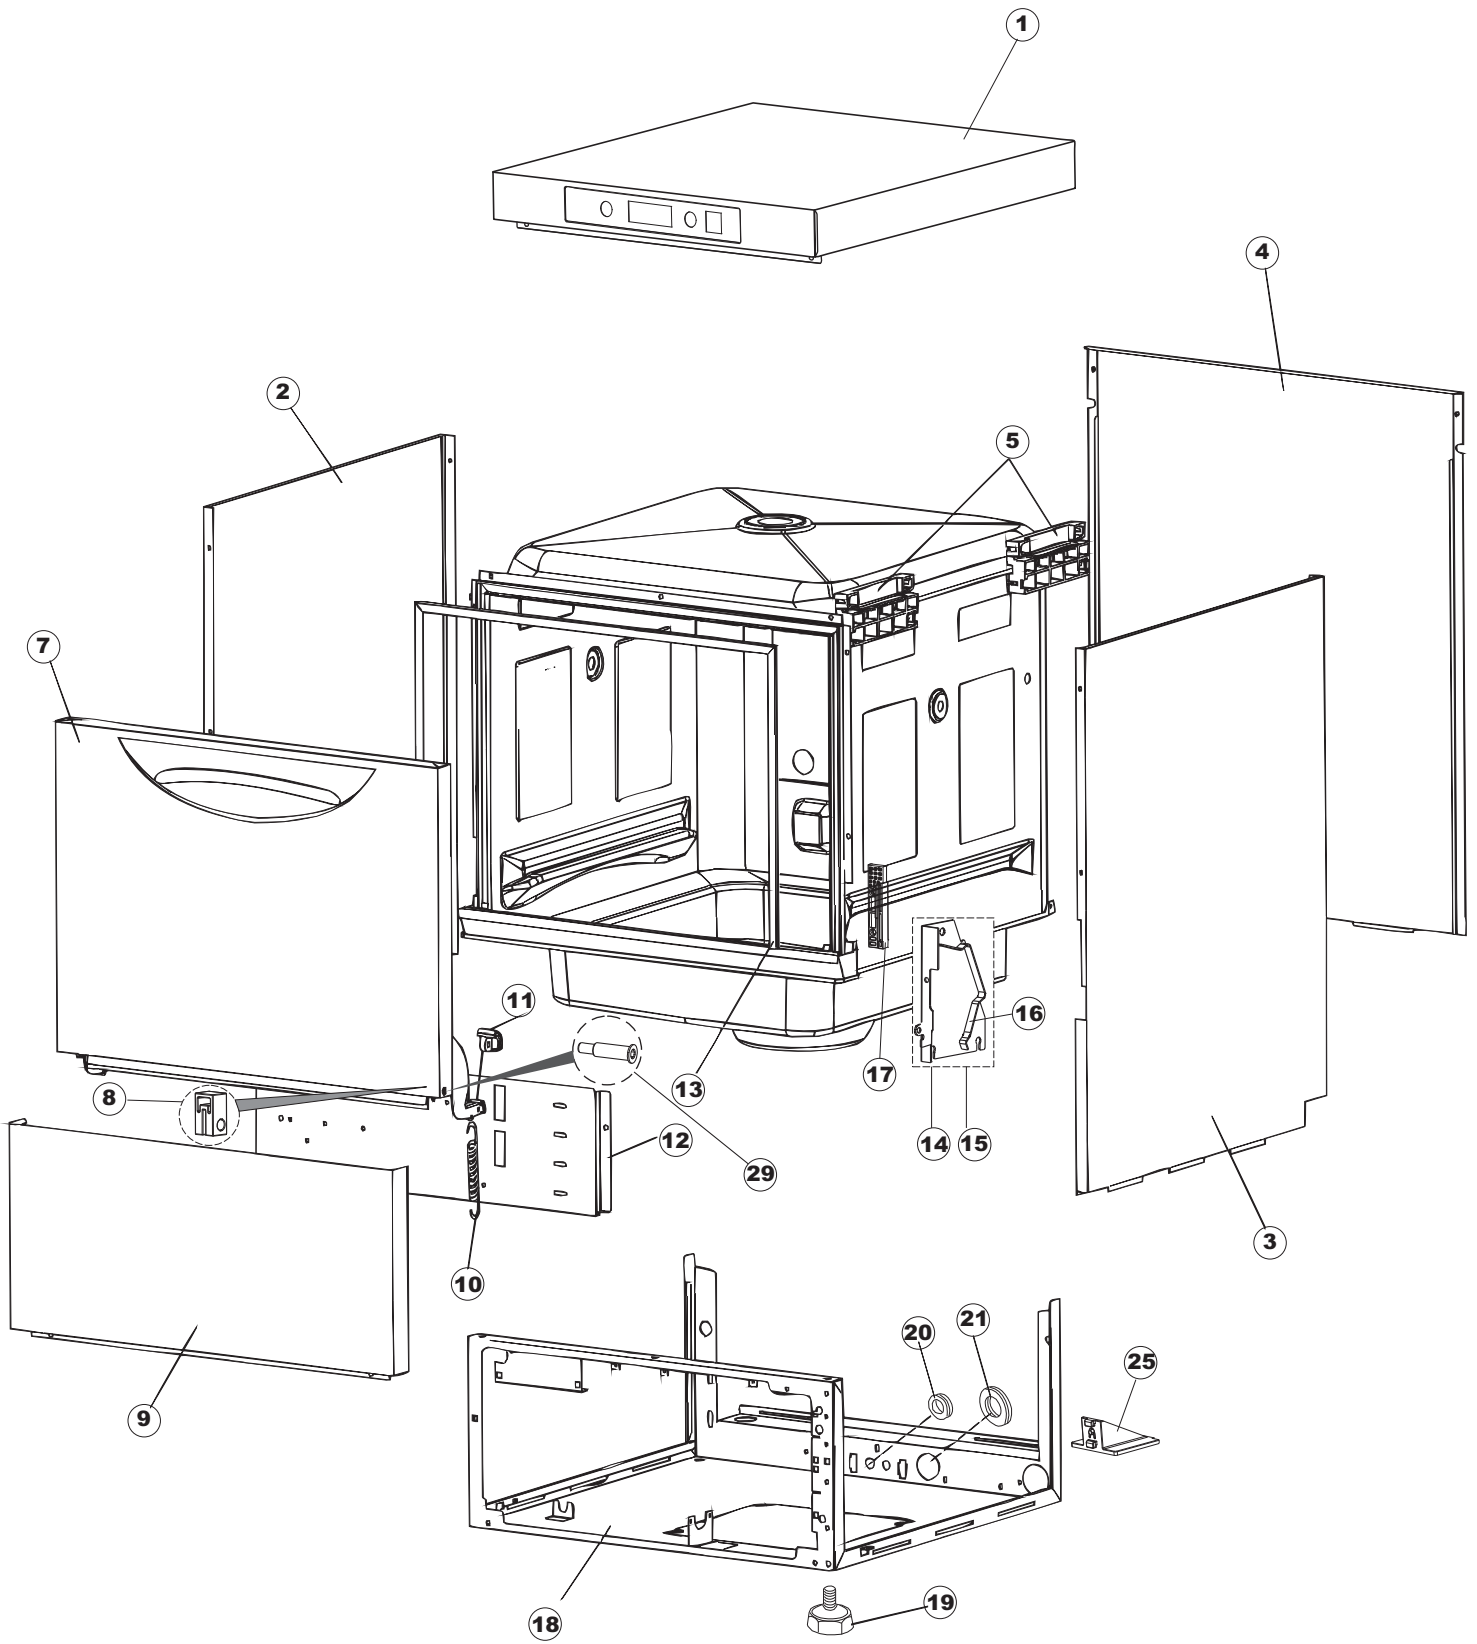

ELETTROBAR

**SPARE PARTS CATALOGUE
ERSATZTEILKATALOG
CATALOGUE PIECES DETACHEES
CATALOGO PARTI RICAMBIO
CATALOGO DE PIEZAS DE RECAMBIO
CATALOGO PEÇAS DE REPOSIÇÃO**

R i v e r
262-2-262-2T

17-10-2016

1

2

6

7

(*) Ricambio consigliato.

Pagina	Posizione	Codice ricambio	Vecchio codice	Descrizione
1	1	004291		CAPPELLO LCD DRITTO CENTRALE
1	2	021116		PANNELLO LATERALE SINISTRO
1	3	021115		PANNELLO LATERALE DESTRO
1	4	022146		PANNELLO POSTERIORE
1	5	035083		STAFFA DI SUPPORTO PANNELLI
1	7	029510		SPORTELLO
1	8	310013		BLOCCHETTO CENTR.CERNIERE-PERNO
1	9	012318		PANNELLO ANTERIORE
1	10	449063		MOLLA BILANCIAMENTO PORTA
1	11	307014		BATTUTA X MOLLA BILANC.E CHIUSURA
1	12	035081		STAFFA DI SUPPORTO
1	13	437103		GUARNIZIONE PORTA
1	14	999259		GRUPPO STAFFA+MOLLA SAGOM.DX.PORTA
1	15	999260		GRUPPO STAFFA+MOLLA SAGOM.SX.PORTA
1	16	449058		MOLLA APERTURA/CHIUSURA PORTA
1	17	307015		BATTUTA ASTA PORTA LA50
1	18	040119		BASE TELAIO LA50
1	19	461019	REB461019	PIEDINO ESAGONALE REGOLABILE PER LAVA-
1	20	459006	REB459006	PASSACAVO D INT 9 D EST 16
1	21	459004	REB459004	PASSACAVO PER POMPA DI SCARICO
1	25	480151		TAPPO ANTINTRUSIONE
1	29	304028		PERNO ROTAZIONE PORTA LA50
2	1	211013		CAVO FLAT GET50 LA50(2,30MT)
2	2	417119		DADO
2	3	419036		DISTANZIALI SCHEDA
2	4	80943		TASTIERA
2	5	80871		MICRO MAGNETICO
2	6	70728		INTERFACCIA ADESIVA DI CONTROLLO
2	7	230118		RESISTENZA VASCA 2100W-230V
2	8	437086	REB437086	GUARNIZIONE RESISTENZA VASCA
2	9	214088		TENDINA PVC PROTEZIONE CABLAGGIO
2	10	220011	REB220011	MORSETTIERA