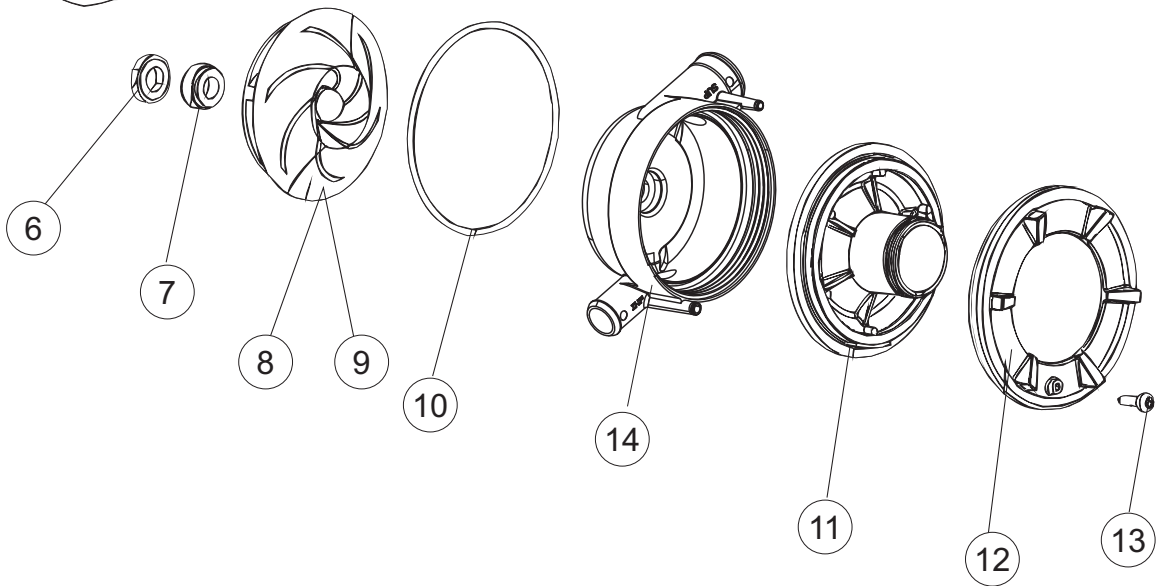

ELETTROBAR

**SPARE PARTS CATALOGUE
ERSATZTEILKATALOG
CATALOGUE PIECES DETACHEES
CATALOGO PARTI RICAMBIO
CATALOGO DE PIEZAS DE RECAMBIO
CATALOGO PEÇAS DE REPOSIÇÃO**

R i v e r
262-2-262-2T

17-10-2016

1

2

6

7

(*) Ricambio consigliato.

Pagina	Posizione	Codice ricambio	Vecchio codice	Descrizione
5	1	480005	REB480005	TAPPO DECALCIFICATORE
5	2	456052	REB456052	guarnizione o-ring
5	3	429073		GHIERA
5	4	437102		GUARNIZIONE CONDOTTO INFER.LA50
5	5	466006		PROLUNGA CONTENITORE SALE/DEP.LA50
5	6	456079		O-RING
5	7	117008		DECALCIFICATORE TYPE425 + FASTON
5	8	127100		MANICOTTO
5	9	999288		GRUPPO VALVOLA DEVIATRICE
5	10	127099		MANICOTTO
5	11	127101		MANICOTTO
5	12	240020		ELETTROVALVOLA ADDOLCITORE
5	13	143004	REB143004	TUBO
5	14	144030		GRUPPO VALVOLA NON RITORNO
5	15	437080		GUARNIZIONE
5	19	240021		ELETTROVALVOLA
5	20	437041	REB437041	GUARNIZIONE 3/4
5	21	143270		TUBO CARICO 3/4G D.I.10 2MT
5	22	127103		MANICOTTO
5	23	127102		MANICOTTO
5	24	144993		GRUPPO VALVOLA DI SFIATO
5	25	437083		GUARNIZIONE GOMMA D32D19.5S1.5
5	26	476008		SFERA.VALVOLA.LA50.HOST.D=5/16"
5	27	456015	REB456015	guarnizione o-ring
5	28	143137	REB143137	TUBO SCARICO D18 TERM.LE CURVO
5	29	127093		MANICOTTO VALVOLA SFIATO
5	30	468152	REB468152	RACCORDO DI SCARICO
5	31	429075		GHIERA SFIATO
5	32	437078	REB437078	GUARNIZIONE DOSAT.E35/.RISC.SUP.
5	33	468165	REB468165	ATTACCO TUBO RISCACQUO SUPERIORE
5	34	H.775611-001		TUBO PVC CRISTALLO 10X14
5	35	144991		VALVOLA DI SFIATO