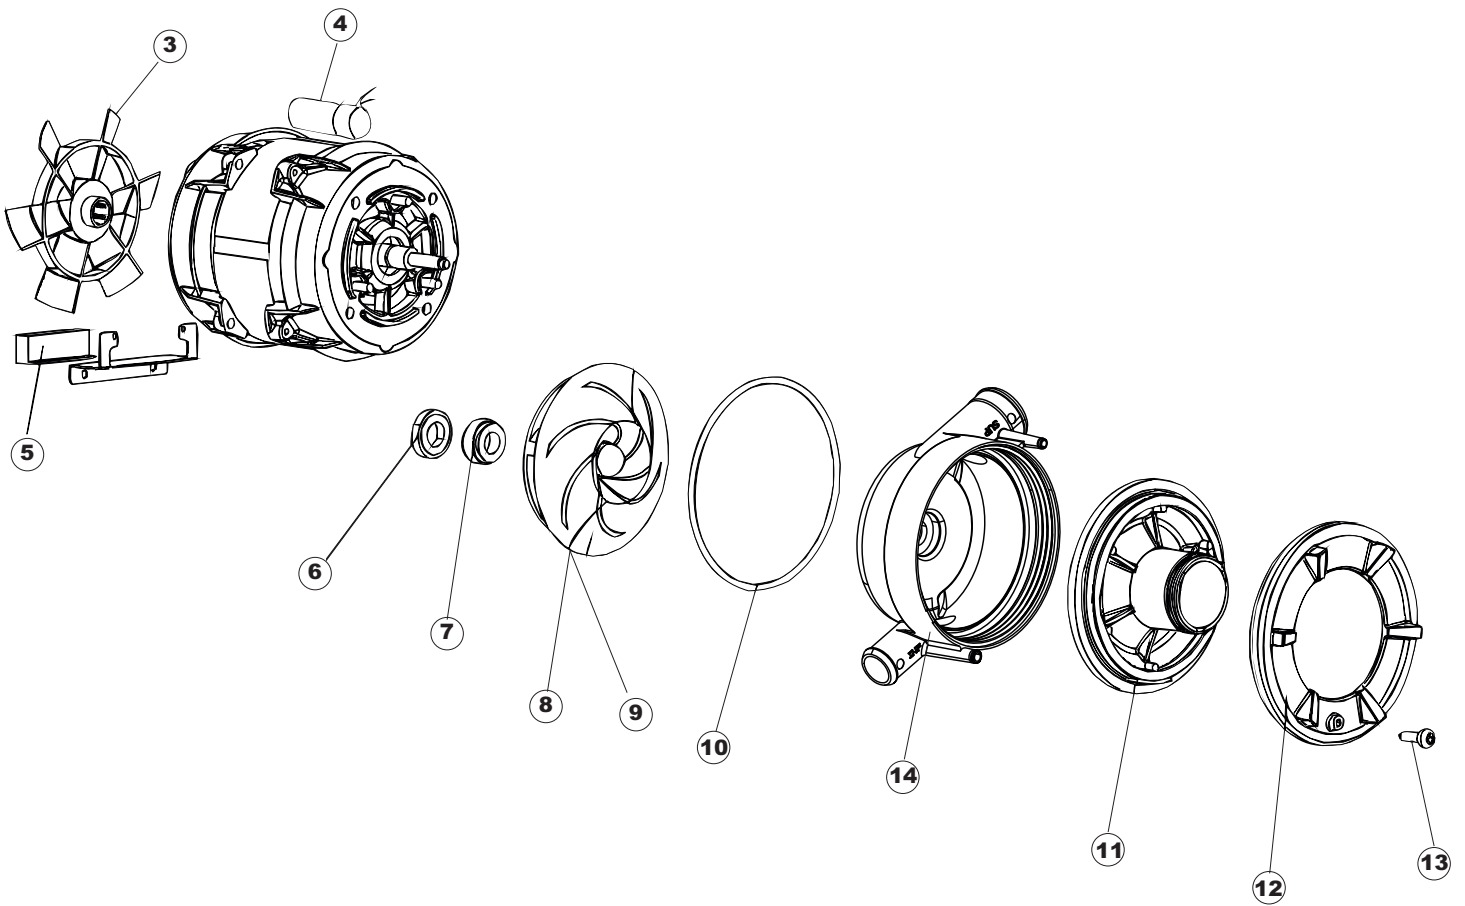

6

(*) Ricambio consigliato.

Pagina	Posizione	Codice ricambio	Vecchio codice	Descrizione
1	1	004175		PANNELLO SUPERIORE
1	2	021122		PANNELLO LATERALE SINISTRO
1	3	021121		PANNELLO LATERALE DESTRO
1	4	022148		PANNELLO POSTERIORE
1	5	035083		STAFFA DI SUPPORTO PANNELLI
1	6	025956		PANNELO COMANDI INOX RIVER(LA50)
1	7	029569		SPORTELLO
1	8	310013		BLOCCHETTO CENTR.CERNIERE-PERNO
1	9	012318		PANNELLO ANTERIORE
1	10	449049		MOLLA ASTA PORTA POST.I=130 CL.3
1	11	307014		BATTUTA X MOLLA BILANC.E CHIUSURA
1	12	035081		STAFFA DI SUPPORTO
1	13	437103		GUARNIZIONE PORTA
1	14	999259		GRUPPO STAFFA+MOLLA SAGOM.DX.PORTA
1	15	999260		GRUPPO STAFFA+MOLLA SAGOM.SX.PORTA
1	16	449058		MOLLA APERTURA/CHIUSURA PORTA
1	17	307015		BATTUTA ASTA PORTA LA50
1	18	040119		BASE TELAIO LA50
1	19	461019	REB461019	PIEDINO ESAGONALE REGOLABILE PER LAVA-
1	20	459006	REB459006	PASSACAVO D INT 9 D EST 16
1	21	459004	REB459004	PASSACAVO PER POMPA DI SCARICO
2	1	025958		INTERFACCIA ADESIVA DI CONTROLLO
2	2	417119		DADO
2	3	419036		DISTANZIALI SCHEDA
2	4	227083		TASTIERA COMANDI
2	5	80871		MICRO MAGNETICO
2	6	025944		INTERFACCIA ADESIVA DI CONTROLLO
2	7	230118		RESISTENZA VASCA 2100W-230V
2	8	437086	REB437086	GUARNIZIONE RESISTENZA VASCA
2	9	214088		TENDINA PVC PROTEZIONE CABLAGGIO
2	10	220011	REB220011	MORSETTIERA
2	11	459005	REB459005	SERRACAVO

(*) Ricambio consigliato.

Pagina	Posizione	Codice ricambio	Vecchio codice	Descrizione
7	11	480148		TAPPO CHIOCCIOLA POMPA(2399R)
7	12	429074		GHIERA
7	13	486242		VITE 3.5X13 TBC UNI6954(0062R)
7	14	116037		CORPO PER POMPA DI LAVAGGIO PER LAVASTOVIGLIE