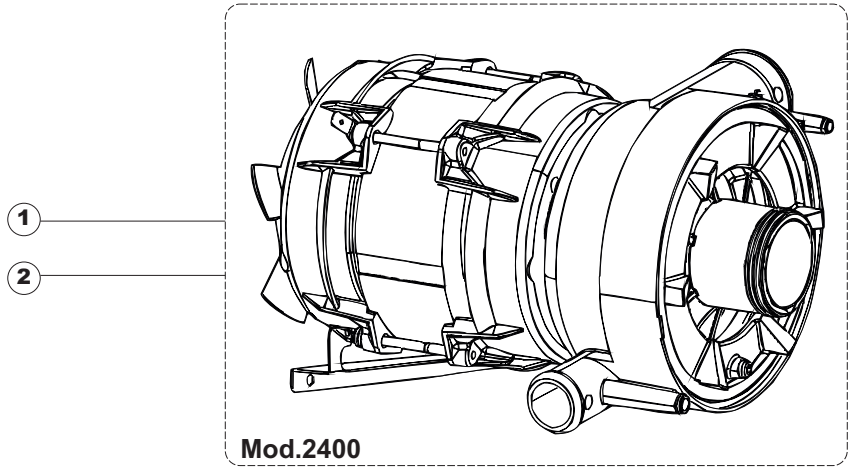

(*) Ricambio consigliato.

Pagina	Posizione	Codice ricambio	Vecchio codice	Descrizione
1	1	004175		PANNELLO SUPERIORE
1	2	021122		PANNELLO LATERALE SINISTRO
1	3	021121		PANNELLO LATERALE DESTRO
1	4	022148		PANNELLO POSTERIORE
1	5	035083		STAFFA DI SUPPORTO PANNELLI
1	6	025956		PANNELO COMANDI INOX RIVER(LA50)
1	7	029569		SPORTELLO
1	8	310013		BLOCCHETTO CENTR.CERNIERE-PERNO
1	9	012318		PANNELLO ANTERIORE
1	10	449049		MOLLA ASTA PORTA POST.I=130 CL.3
1	11	307014		BATTUTA X MOLLA BILANC.E CHIUSURA
1	12	035081		STAFFA DI SUPPORTO
1	13	437103		GUARNIZIONE PORTA
1	14	999259		GRUPPO STAFFA+MOLLA SAGOM.DX.PORTA
1	15	999260		GRUPPO STAFFA+MOLLA SAGOM.SX.PORTA
1	16	449058		MOLLA APERTURA/CHIUSURA PORTA
1	17	307015		BATTUTA ASTA PORTA LA50
1	18	040119		BASE TELAIO LA50
1	19	461019	REB461019	PIEDINO ESAGONALE REGOLABILE PER LAVA-
1	20	459006	REB459006	PASSACAVO D INT 9 D EST 16
1	21	459004	REB459004	PASSACAVO PER POMPA DI SCARICO
2	1	025958		INTERFACCIA ADESIVA DI CONTROLLO
2	2	417119		DADO
2	3	419036		DISTANZIALI SCHEDA
2	4	227083		TASTIERA COMANDI
2	5	80871		MICRO MAGNETICO
2	6	025944		INTERFACCIA ADESIVA DI CONTROLLO
2	7	230118		RESISTENZA VASCA 2100W-230V
2	8	437086	REB437086	GUARNIZIONE RESISTENZA VASCA
2	9	214088		TENDINA PVC PROTEZIONE CABLAGGIO
2	10	220011	REB220011	MORSETTIERA
2	11	459005	REB459005	SERRACAVO