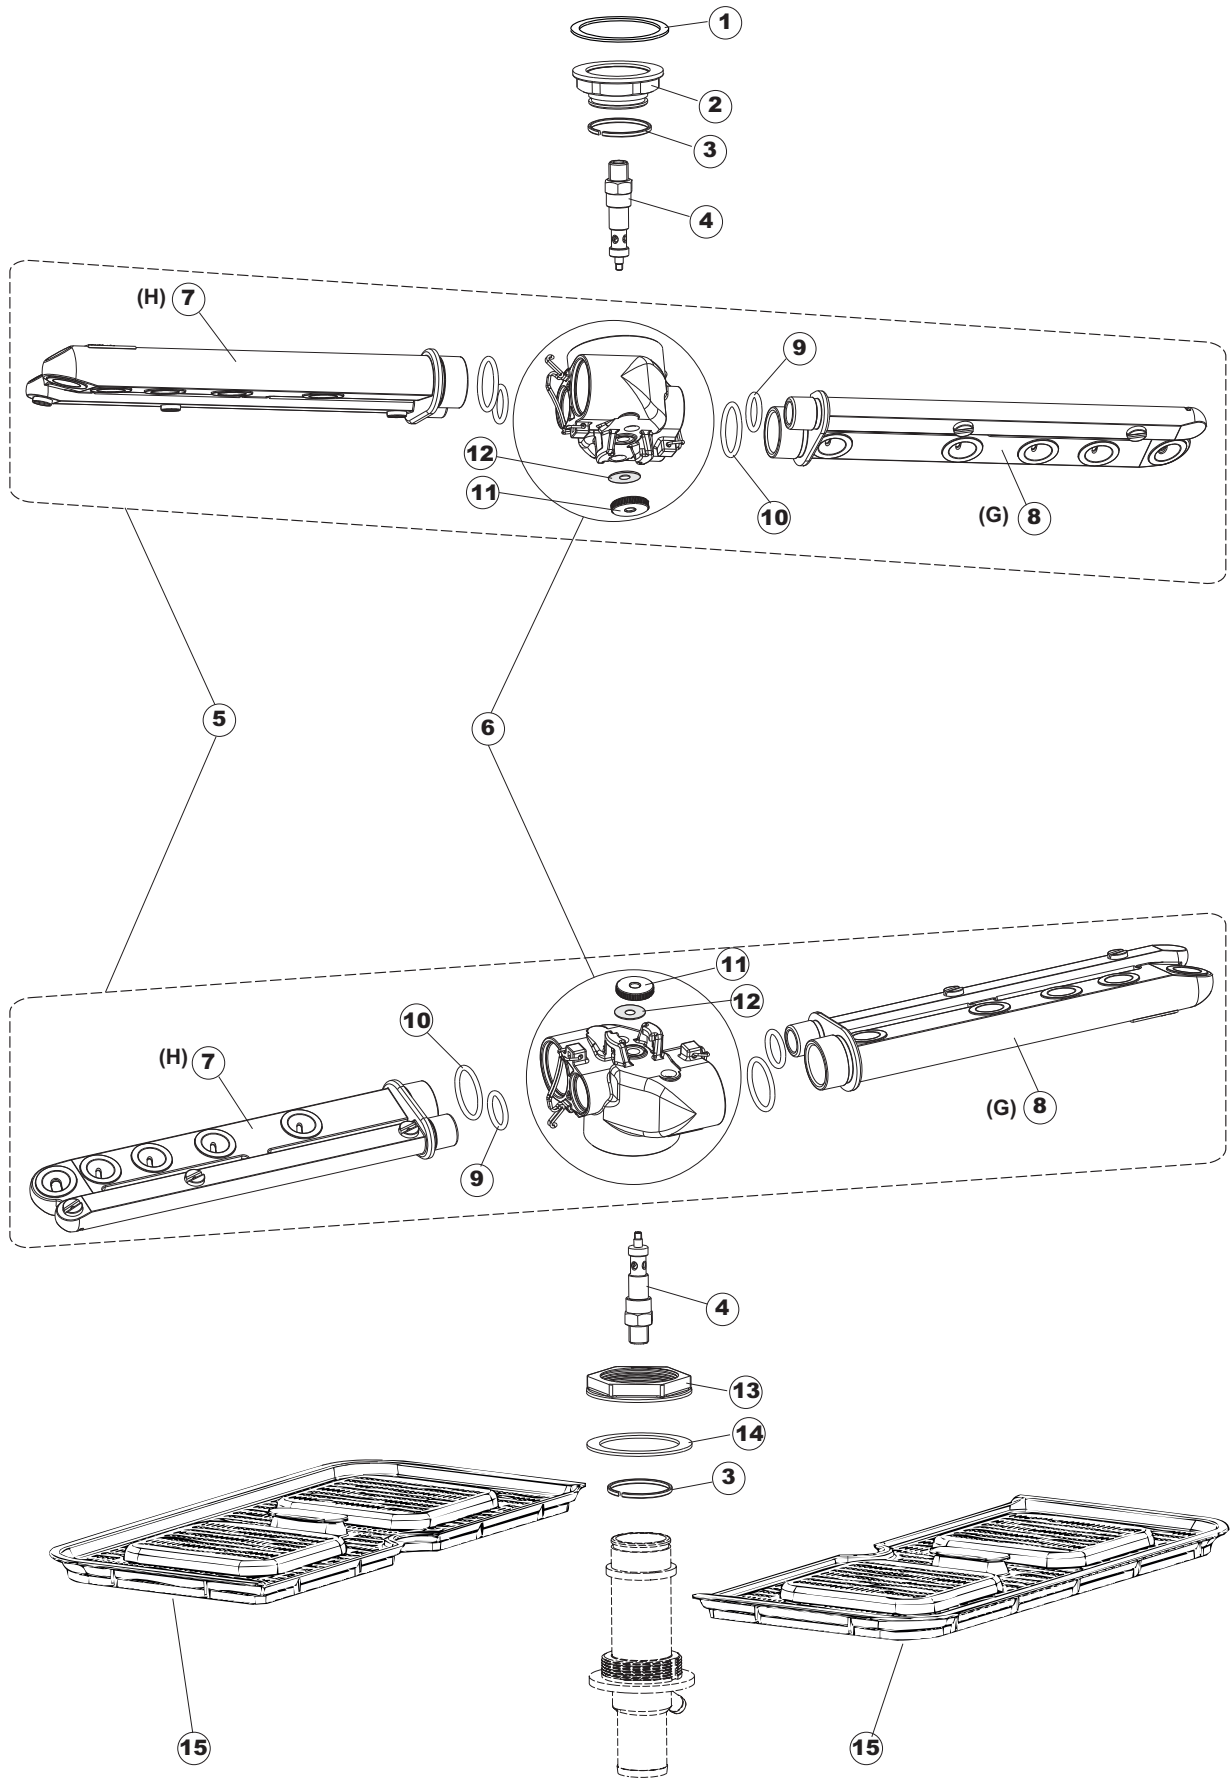

6

(*) Ricambio consigliato.

Pagina	Posizione	Codice ricambio	Vecchio codice	Descrizione
1	1	004175		PANNELLO SUPERIORE
1	2	021122		PANNELLO LATERALE SINISTRO
1	3	021121		PANNELLO LATERALE DESTRO
1	4	022148		PANNELLO POSTERIORE
1	5	035083		STAFFA DI SUPPORTO PANNELLI
1	6	025956		PANNELO COMANDI INOX RIVER(LA50)
1	7	029569		SPORTELLO
1	8	310013		BLOCCHETTO CENTR.CERNIERE-PERNO
1	9	012318		PANNELLO ANTERIORE
1	10	449049		MOLLA ASTA PORTA POST.I=130 CL.3
1	11	307014		BATTUTA X MOLLA BILANC.E CHIUSURA
1	12	035081		STAFFA DI SUPPORTO
1	13	437103		GUARNIZIONE PORTA
1	14	999259		GRUPPO STAFFA+MOLLA SAGOM.DX.PORTA
1	15	999260		GRUPPO STAFFA+MOLLA SAGOM.SX.PORTA
1	16	449058		MOLLA APERTURA/CHIUSURA PORTA
1	17	307015		BATTUTA ASTA PORTA LA50
1	18	040119		BASE TELAIO LA50
1	19	461019	REB461019	PIEDINO ESAGONALE REGOLABILE PER LAVA-
1	20	459006	REB459006	PASSACAVO D INT 9 D EST 16
1	21	459004	REB459004	PASSACAVO PER POMPA DI SCARICO
2	1	025958		INTERFACCIA ADESIVA DI CONTROLLO
2	2	417119		DADO
2	3	419036		DISTANZIALI SCHEDA
2	4	227083		TASTIERA COMANDI
2	5	80871		MICRO MAGNETICO
2	6	025944		INTERFACCIA ADESIVA DI CONTROLLO
2	7	230118		RESISTENZA VASCA 2100W-230V
2	8	437086	REB437086	GUARNIZIONE RESISTENZA VASCA
2	9	214088		TENDINA PVC PROTEZIONE CABLAGGIO
2	10	220011	REB220011	MORSETTIERA
2	11	459005	REB459005	SERRACAVO

(*) Ricambio consigliato.

Pagina	Posizione	Codice ricambio	Vecchio codice	Descrizione
7	11	480148		TAPPO CHIOCCIOLA POMPA(2399R)
7	12	429074		GHIERA
7	13	486242		VITE 3.5X13 TBC UNI6954(0062R)
7	14	116037		CORPO PER POMPA DI LAVAGGIO PER LAVASTOVIGLIE