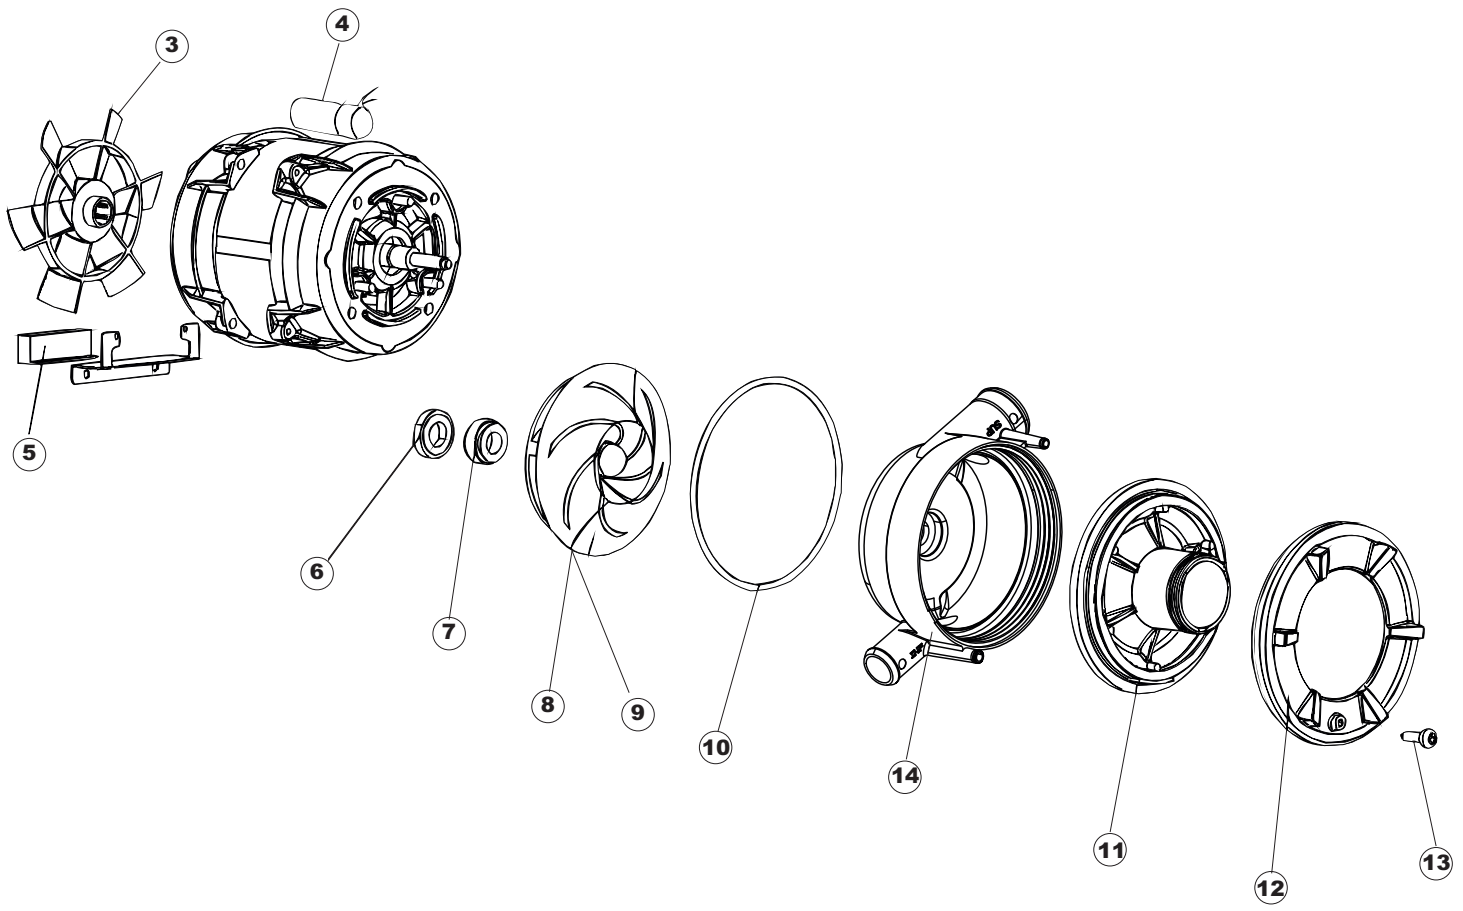

(*) Ricambio consigliato.

Pagina	Posizione	Codice ricambio	Vecchio codice	Descrizione
1	1	004175		PANNELLO SUPERIORE
1	2	021122		PANNELLO LATERALE SINISTRO
1	3	021121		PANNELLO LATERALE DESTRO
1	4	022148		PANNELLO POSTERIORE
1	5	035083		STAFFA DI SUPPORTO PANNELLI
1	6	025956		PANNELO COMANDI INOX RIVER(LA50)
1	7	029569		SPORTELLO
1	8	310013		BLOCCHETTO CENTR.CERNIERE-PERNO
1	9	012318		PANNELLO ANTERIORE
1	10	449049		MOLLA ASTA PORTA POST.I=130 CL.3
1	11	307014		BATTUTA X MOLLA BILANC.E CHIUSURA
1	12	035081		STAFFA DI SUPPORTO
1	13	437103		GUARNIZIONE PORTA
1	14	999259		GRUPPO STAFFA+MOLLA SAGOM.DX.PORTA
1	15	999260		GRUPPO STAFFA+MOLLA SAGOM.SX.PORTA
1	16	449058		MOLLA APERTURA/CHIUSURA PORTA
1	17	307015		BATTUTA ASTA PORTA LA50
1	18	040119		BASE TELAIO LA50
1	19	461019	REB461019	PIEDINO ESAGONALE REGOLABILE PER LAVA-
1	20	459006	REB459006	PASSACAVO D INT 9 D EST 16
1	21	459004	REB459004	PASSACAVO PER POMPA DI SCARICO
2	1	211013		CAVO FLAT GET50 LA50(2,30MT)
2	2	417119		DADO
2	3	419036		DISTANZIALI SCHEDA
2	4	227083		TASTIERA COMANDI
2	5	80871		MICRO MAGNETICO
2	6	025944		INTERFACCIA ADESIVA DI CONTROLLO
2	7	230112		RESISTENZA.V.1400W-230V.LA50
2	8	437086	REB437086	GUARNIZIONE RESISTENZA VASCA
2	9	214088		TENDINA PVC PROTEZIONE CABLAGGIO
2	10	220011	REB220011	MORSETTIERA
2	11	459005	REB459005	SERRACAVO