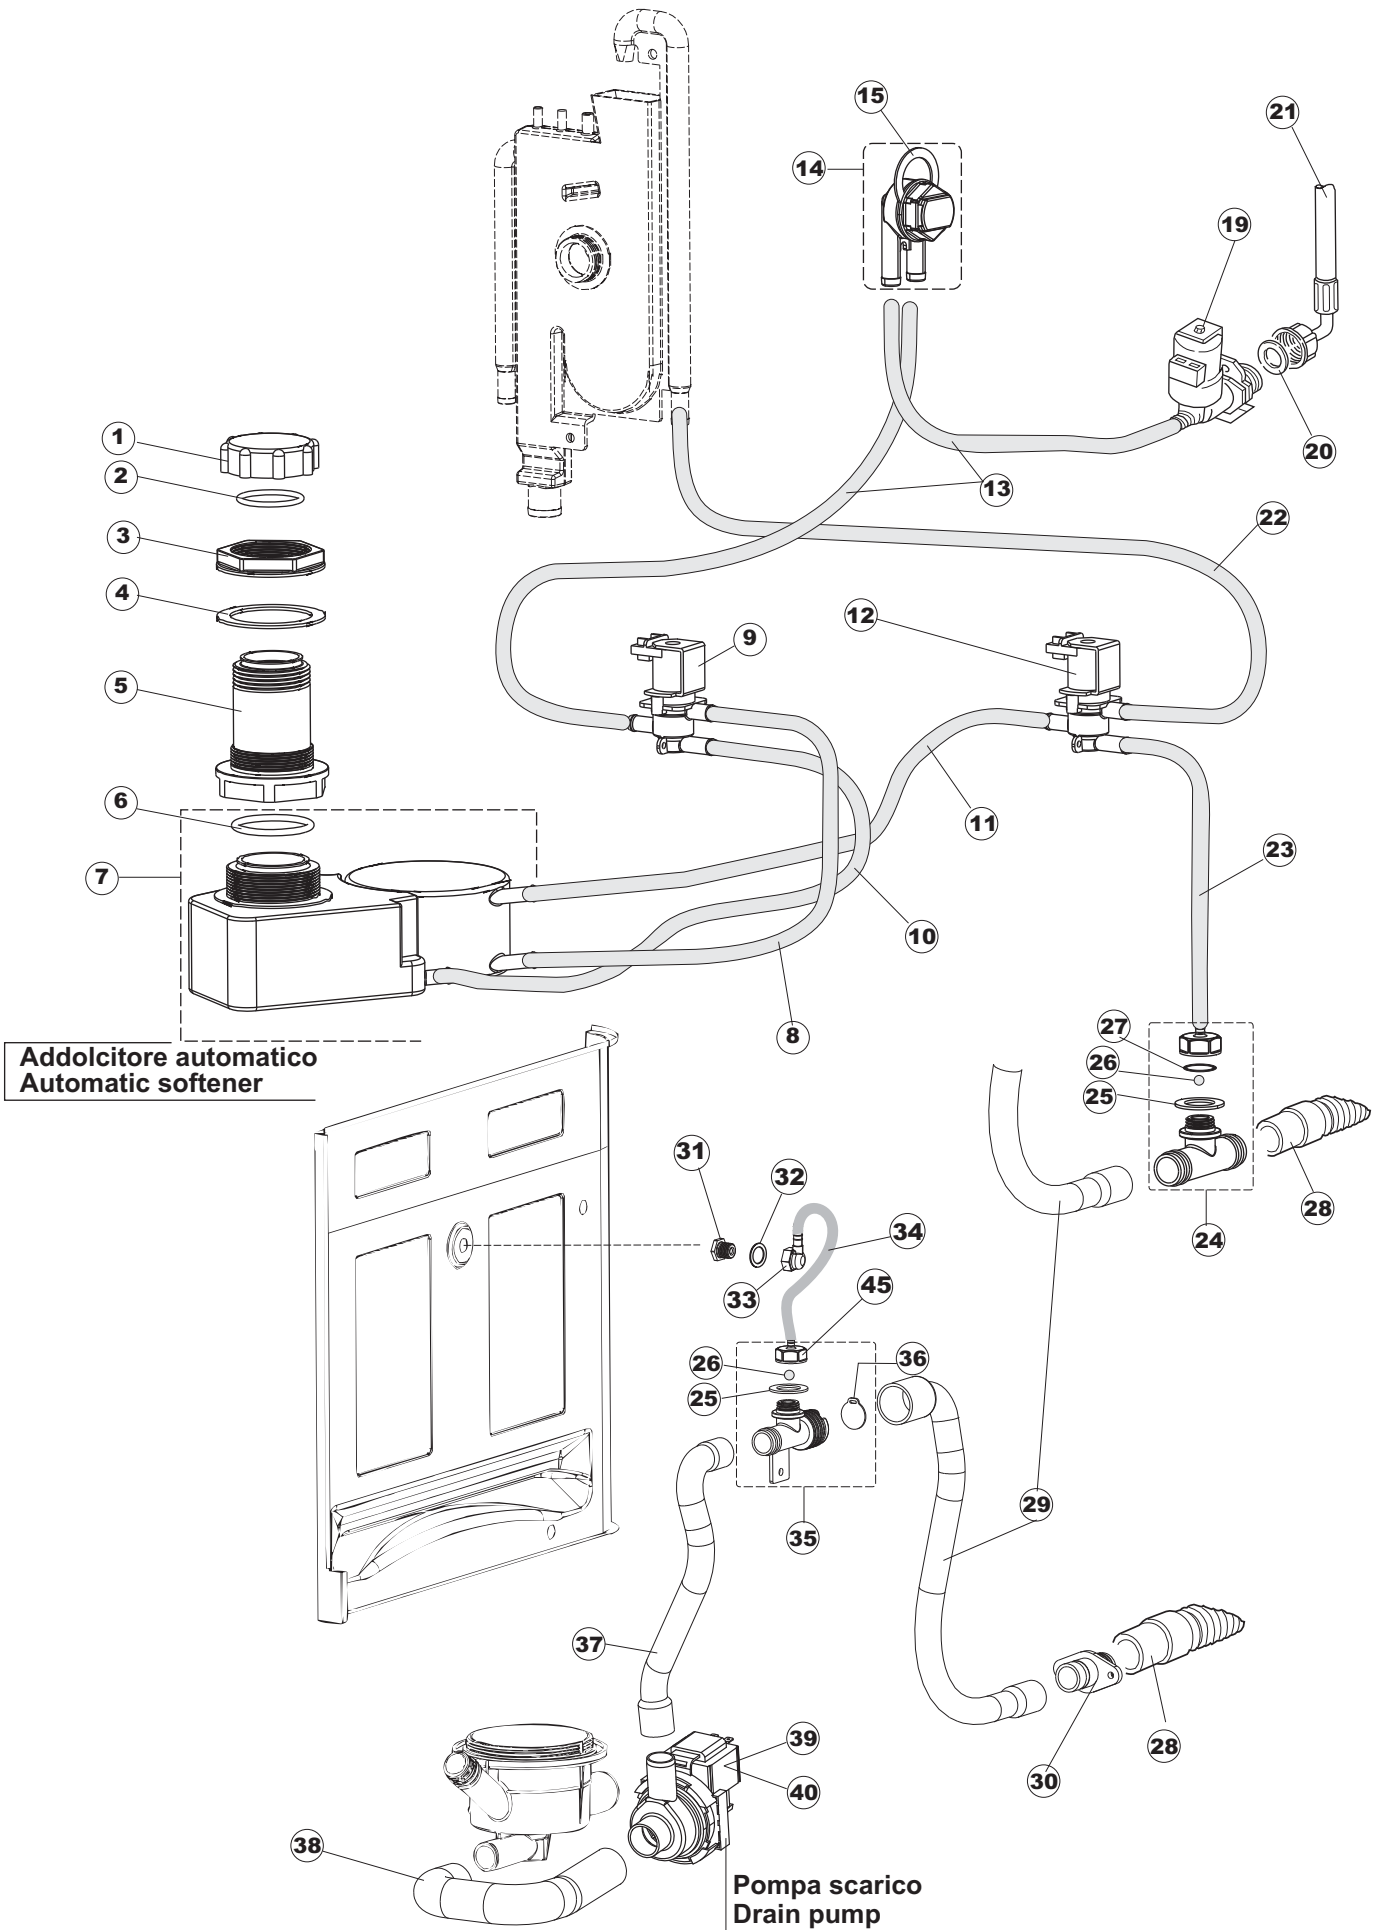

Addolcitore automatico
Automatic softener

Pompa scarico
Drain pump