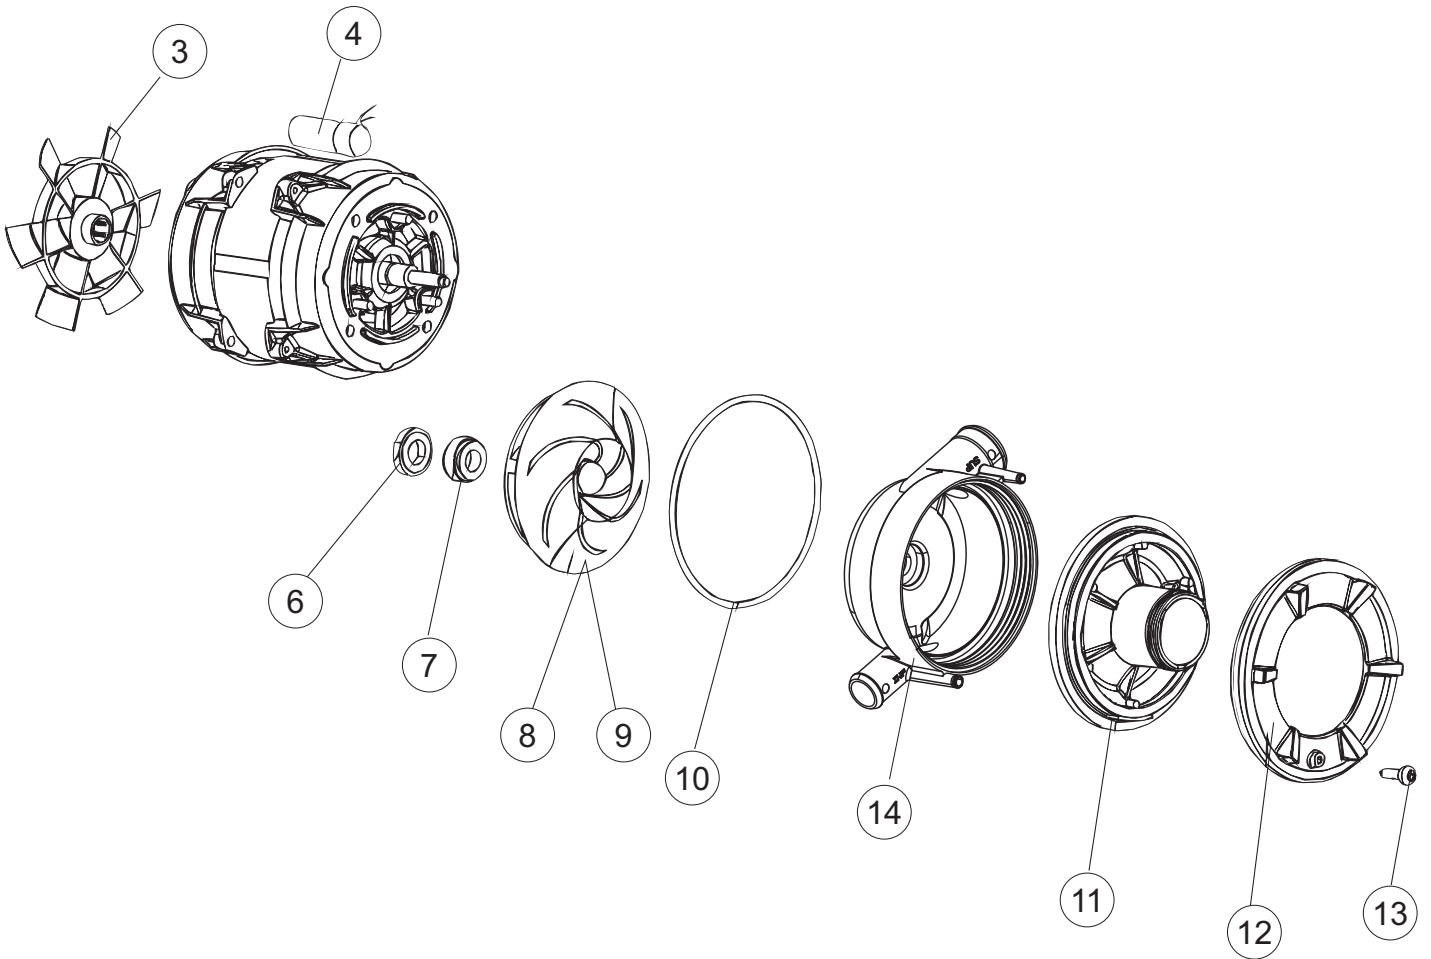

(*) Ricambio consigliato.

Pagina	Posizione	Codice ricambio	Vecchio codice	Descrizione
1	1	004291		CAPPELLO LCD DRITTO CENTRALE
1	2	021122		PANNELLO LATERALE SINISTRO
1	3	021121		PANNELLO LATERALE DESTRO
1	4	022148		PANNELLO POSTERIORE
1	5	035083		STAFFA DI SUPPORTO PANNELLI
1	7	029569		SPORTELLO
1	8	310013		BLOCCHETTO CENTR.CERNIERE-PERNO
1	9	012318		PANNELLO ANTERIORE
1	10	449049		MOLLA ASTA PORTA POST.I.=130 CL.3
1	11	307014		BATTUTA X MOLLA BILANC.E CHIUSURA
1	12	035081		STAFFA DI SUPPORTO
1	13	437103		GUARNIZIONE PORTA
1	14	999259		GRUPPO STAFFA+MOLLA SAGOM.DX.PORTA
1	15	999260		GRUPPO STAFFA+MOLLA SAGOM.SX.PORTA
1	16	449058		MOLLA APERTURA/CHIUSURA PORTA
1	17	307015		BATTUTA ASTA PORTA LA50
1	18	040119		BASE TELAIO LA50
1	19	461019	REB461019	PIEDINO ESAGONALE REGOLABILE PER LAVA-
1	20	459006	REB459006	PASSACAVO D INT 9 D EST 16
1	21	459004	REB459004	PASSACAVO PER POMPA DI SCARICO
1	25	480151		TAPPO ANTINTRUSIONE
1	29	304028		PERNO ROTAZIONE PORTA LA50
2	1	025958		INTERFACCIA ADESIVA DI CONTROLLO
2	2	417119		DADO
2	3	419036		DISTANZIALI SCHEDA
2	4	80943		TASTIERA
2	5	80871		MICRO MAGNETICO
2	6	70728		INTERFACCIA ADESIVA DI CONTROLLO
2	7	230118		RESISTENZA VASCA 2100W-230V
2	8	437086	REB437086	GUARNIZIONE RESISTENZA VASCA
2	9	214088		TENDINA PVC PROTEZIONE CABLAGGIO
2	10	220011	REB220011	MORSETTIERA