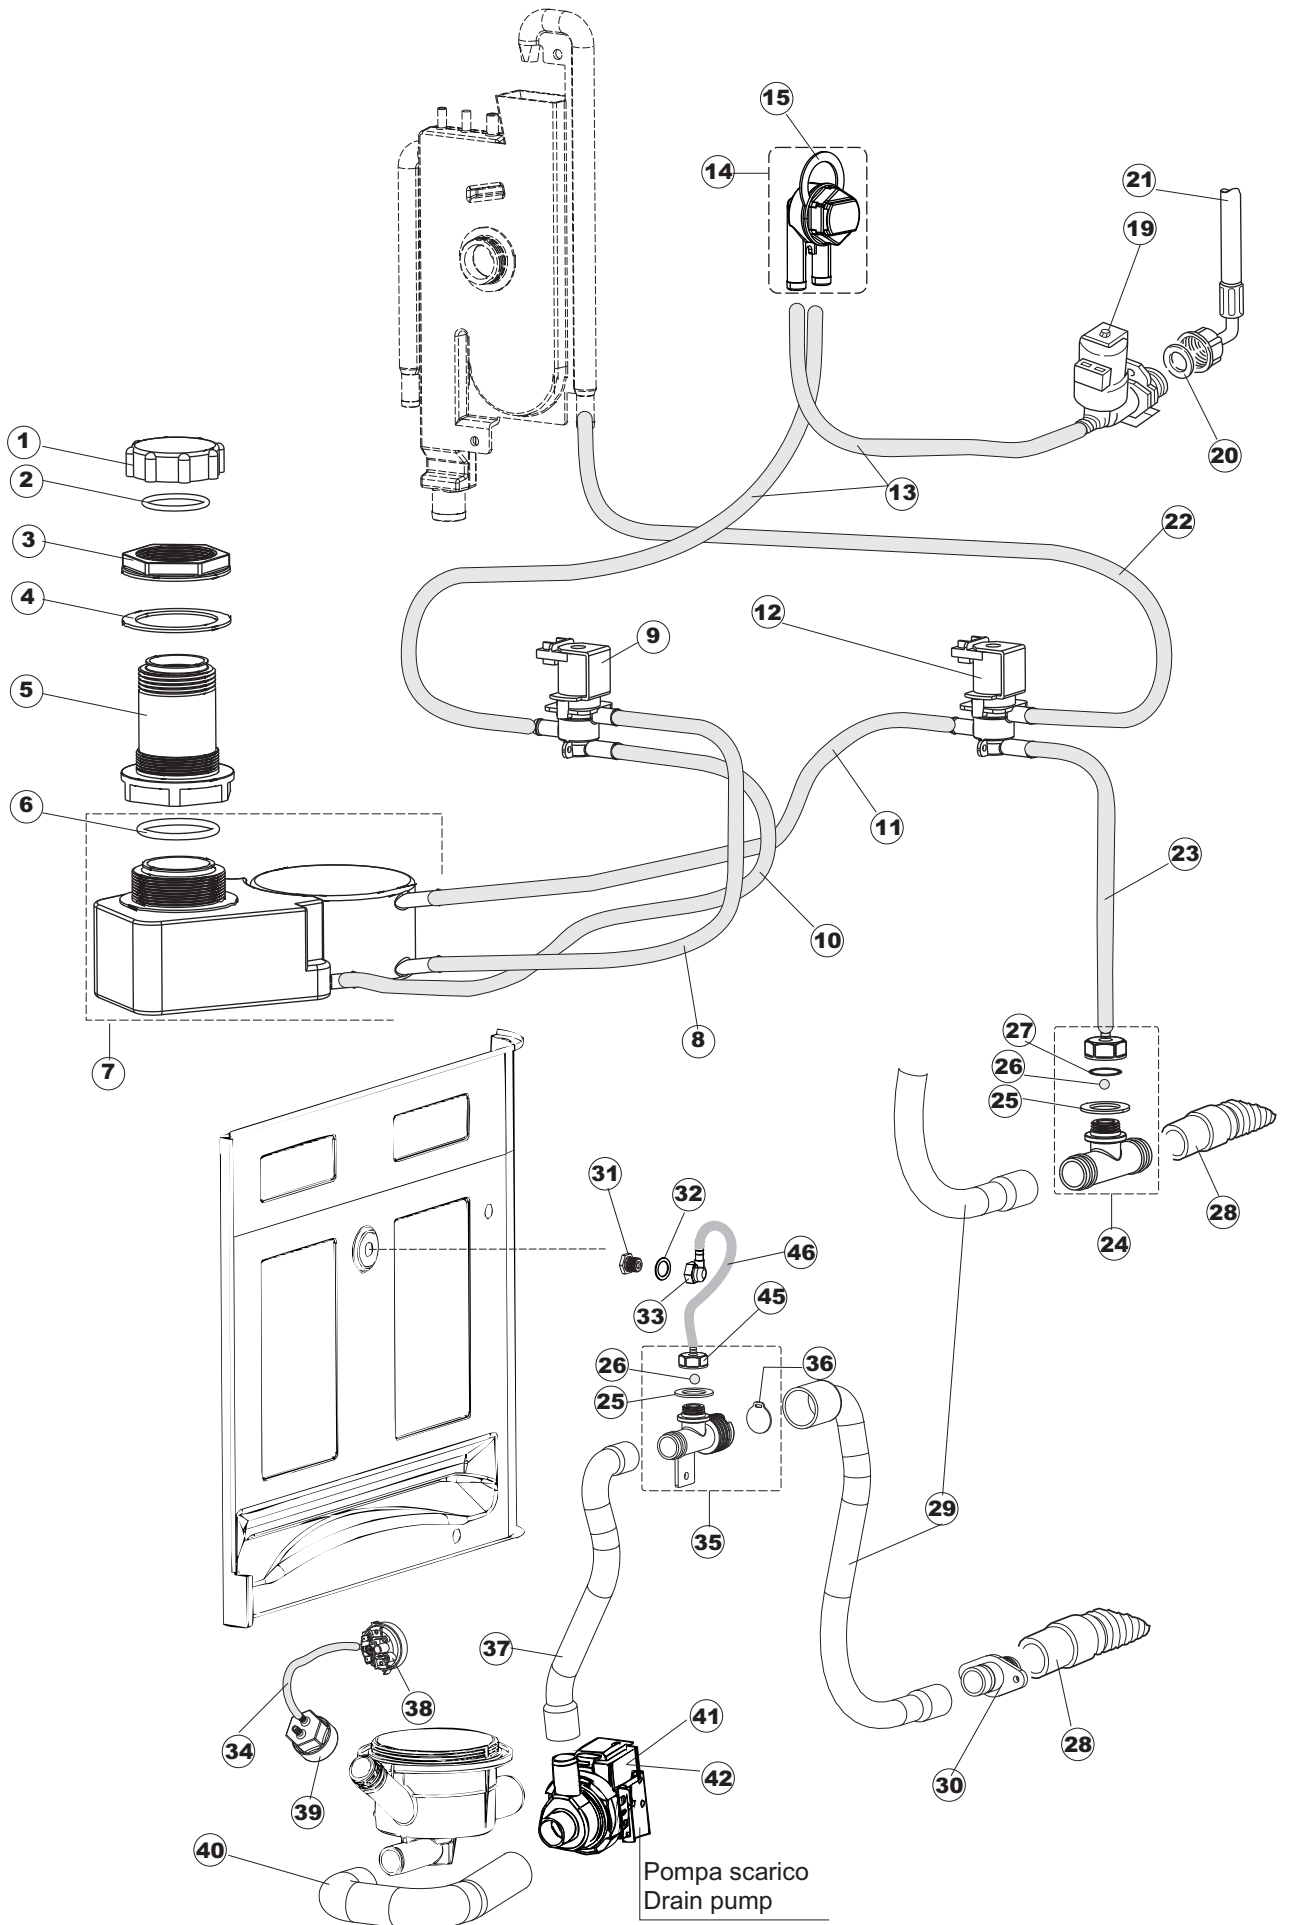

5

Pompa scarico
Drain pump