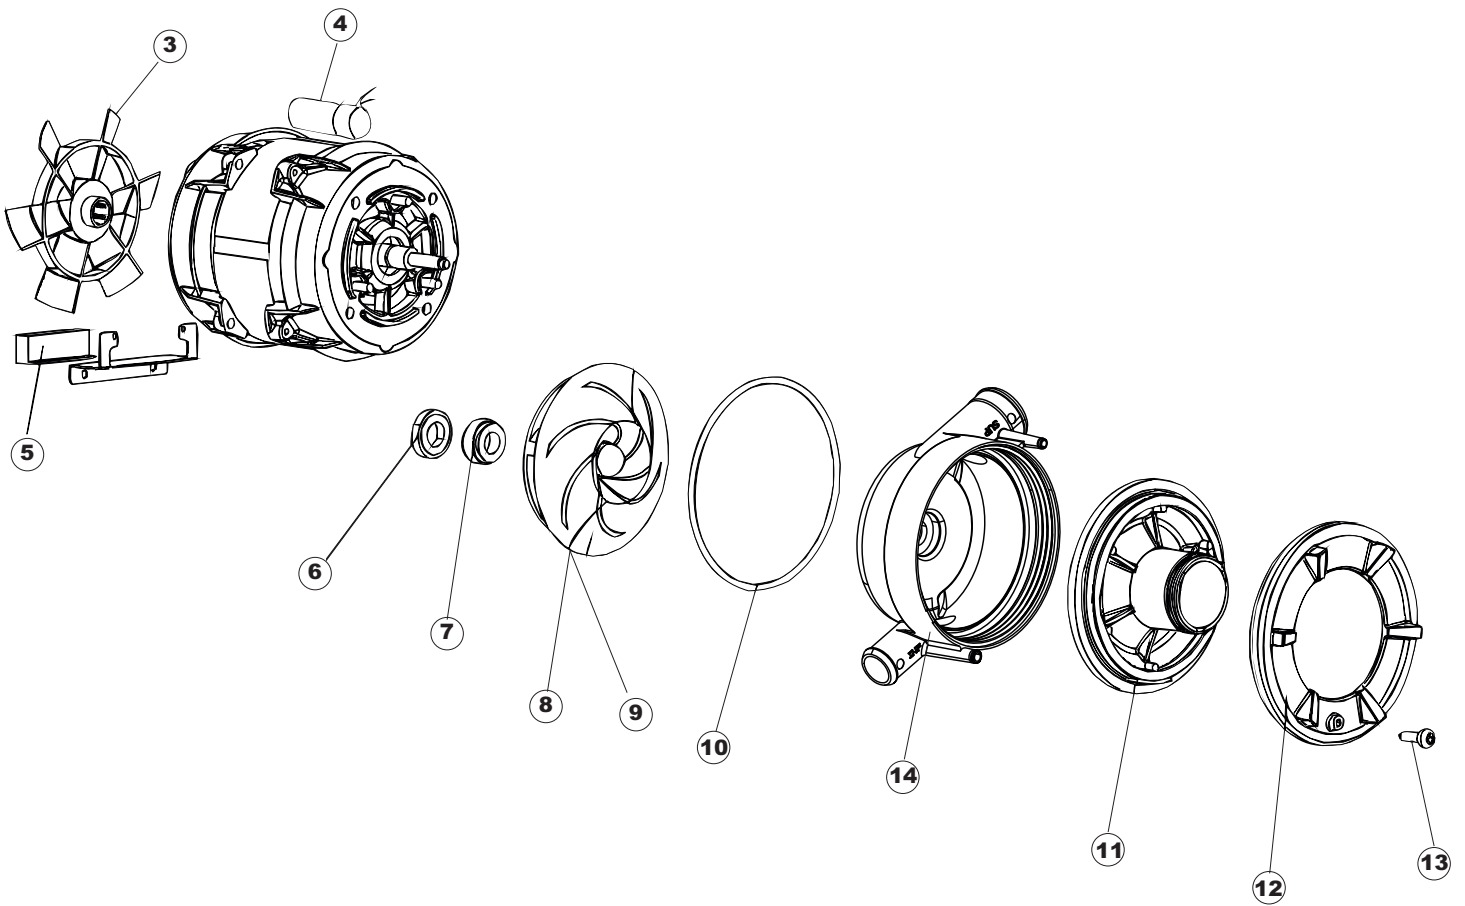

(*) Ricambio consigliato.

Pagina	Posizione	Codice ricambio	Vecchio codice	Descrizione
1	1	004175		PANNELLO SUPERIORE
1	2	021122		PANNELLO LATERALE SINISTRO
1	3	021121		PANNELLO LATERALE DESTRO
1	4	022148		PANNELLO POSTERIORE
1	5	035083		STAFFA DI SUPPORTO PANNELLI
1	6	025956		PANNELO COMANDI INOX RIVER(LA50)
1	7	029569		SPORTELLO
1	8	310013		BLOCCHETTO CENTR.CERNIERE-PERNO
1	9	012318		PANNELLO ANTERIORE
1	10	449049		MOLLA ASTA PORTA POST.I=130 CL.3
1	11	307014		BATTUTA X MOLLA BILANC.E CHIUSURA
1	12	035081		STAFFA DI SUPPORTO
1	13	437103		GUARNIZIONE PORTA
1	14	999259		GRUPPO STAFFA+MOLLA SAGOM.DX.PORTA
1	15	999260		GRUPPO STAFFA+MOLLA SAGOM.SX.PORTA
1	16	449058		MOLLA APERTURA/CHIUSURA PORTA
1	17	307015		BATTUTA ASTA PORTA LA50
1	18	040119		BASE TELAIO LA50
1	19	461019	REB461019	PIEDINO ESAGONALE REGOLABILE PER LAVA-
1	20	459006	REB459006	PASSACAPO D INT 9 D EST 16
1	21	459004	REB459004	PASSACAPO PER POMPA DI SCARICO
2	1	211013		CAVO FLAT GET50 LA50(2,30MT)
2	2	417119		DADO
2	3	419036		DISTANZIALI SCHEDA
2	4	227083		TASTIERA COMANDI
2	5	80871		MICRO MAGNETICO
2	6	025944		INTERFACCIA ADESIVA DI CONTROLLO
2	7	230112		RESISTENZA.V.1400W-230V.LA50
2	8	437086	REB437086	GUARNIZIONE RESISTENZA VASCA
2	9	214088		TENDINA PVC PROTEZIONE CABLAGGIO
2	10	220011	REB220011	MORSETTIERA
2	11	459005	REB459005	SERRACAPO