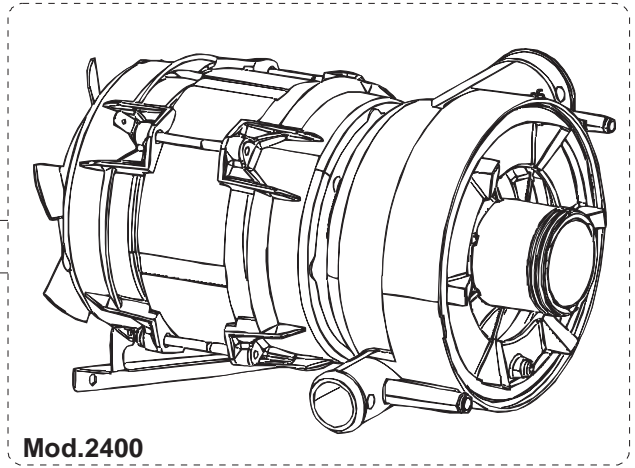

3

Optional *

5

6

(*) Ricambio consigliato.

Pagina	Posizione	Codice ricambio	Vecchio codice	Descrizione
1	1	004175		PANNELLO SUPERIORE
1	2	021120		PANNELLO LATERALE SINISTRO
1	3	021119		PANNELLO LATERALE DESTRO
1	4	022146		PANNELLO POSTERIORE
1	5	022147		PANNELLO POSTERIORE
1	6	035083		STAFFA DI SUPPORTO PANNELLI
1	7	025917		PANNELO COMANDI INOX PLUVIA 260(LA50)
1	8	029510		SPORTELLO
1	9	310013		BLOCCHETTO CENTR.CERNIERE-PERNO
1	10	012323		PANNELLO ANTERIORE
1	11	449059		MOLLA BILANCIAMENTO PORTA LA50
1	12	307014		BATTUTA X MOLLA BILANC.E CHIUSURA
1	13	035081		STAFFA DI SUPPORTO
1	14	437103		GUARNIZIONE PORTA
1	15	999259		GRUPPO STAFFA+MOLLA SAGOM.DX.PORTA
1	16	999260		GRUPPO STAFFA+MOLLA SAGOM.SX.PORTA
1	17	449058		MOLLA APERTURA/CHIUSURA PORTA
1	18	307015		BATTUTA ASTA PORTA LA50
1	19	926117	DWP128U	PIEDE
1	20	040118		BASE TELAIO LA50
1	21	040119		BASE TELAIO LA50
1	22	459006	REB459006	PASSACAVO D INT 9 D EST 16
1	23	459004	REB459004	PASSACAVO PER POMPA DI SCARICO
2	1	211002	REB211002	CONTATTO MAGNETICO
2	2	025941		INTERFACCIA ADESIVA DI CONTROLLO
2	3	208010	REB208010	INTERRUTTORE DOPPIO
2	4	226071	REB226071	PULSANTE DOPPIO CONTATTO
2	5	216025	REB216025	SPIA ARANCIO
2	6	208010	REB208010	INTERRUTTORE DOPPIO
2	7	226071	REB226071	PULSANTE DOPPIO CONTATTO
2	8	226121		CORPO PULSANTE
2	9	227067		TASTO ELLITTICO BLUE(112780)