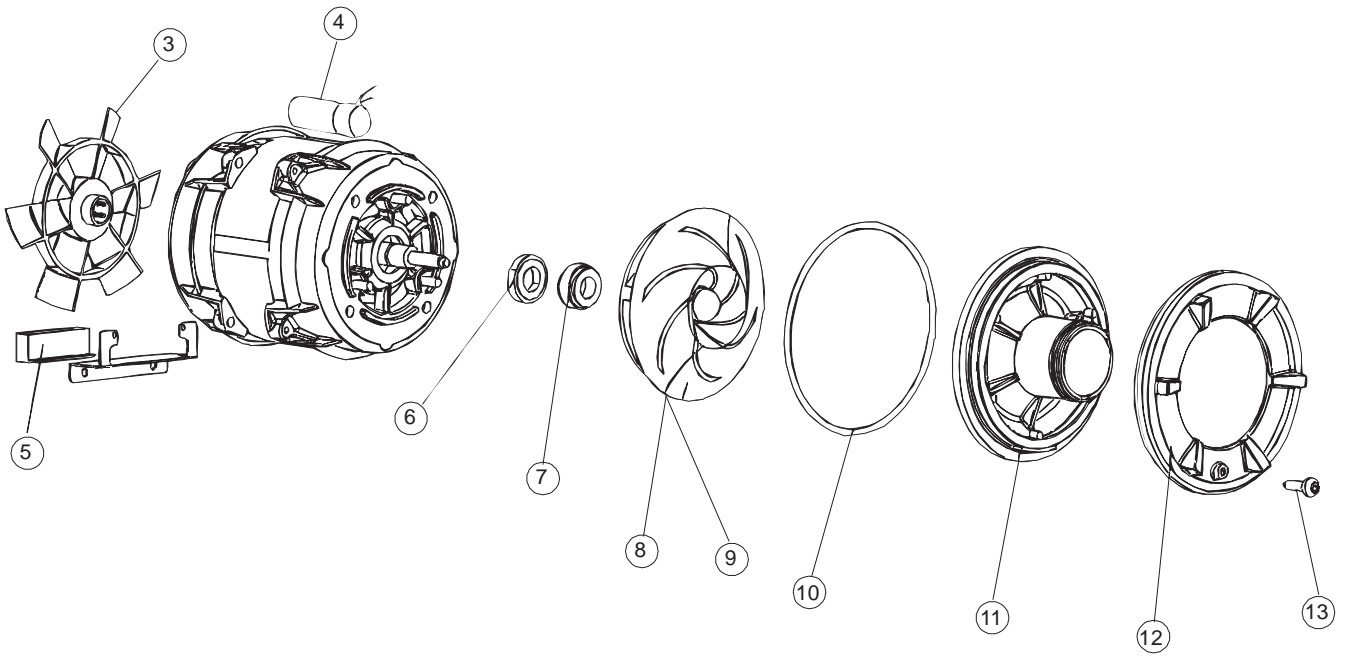

3

Optional *

5

6

(*) Ricambio consigliato.

Pagina	Posizione	Codice ricambio	Vecchio codice	Descrizione
1	1	004175		PANNELLO SUPERIORE
1	2	021120		PANNELLO LATERALE SINISTRO
1	3	021119		PANNELLO LATERALE DESTRO
1	4	022146		PANNELLO POSTERIORE
1	5	022147		PANNELLO POSTERIORE
1	6	035083		STAFFA DI SUPPORTO PANNELLI
1	7	025917		PANNELO COMANDI INOX PLUVIA 260(LA50)
1	8	029510		SPORTELLO
1	9	310013		BLOCCHETTO CENTR.CERNIERE-PERNO
1	10	012323		PANNELLO ANTERIORE
1	11	449059		MOLLA BILANCIAMENTO PORTA LA50
1	12	307014		BATTUTA X MOLLA BILANC.E CHIUSURA
1	13	035081		STAFFA DI SUPPORTO
1	14	437103		GUARNIZIONE PORTA
1	15	999259		GRUPPO STAFFA+MOLLA SAGOM.DX.PORTA
1	16	999260		GRUPPO STAFFA+MOLLA SAGOM.SX.PORTA
1	17	449058		MOLLA APERTURA/CHIUSURA PORTA
1	18	307015		BATTUTA ASTA PORTA LA50
1	19	926117	DWP128U	PIEDE
1	20	040118		BASE TELAIO LA50
1	21	040119		BASE TELAIO LA50
1	22	459006	REB459006	PASSACAVO D INT 9 D EST 16
1	23	459004	REB459004	PASSACAVO PER POMPA DI SCARICO
2	1	211002	REB211002	CONTATTO MAGNETICO
2	2	025941		INTERFACCIA ADESIVA DI CONTROLLO
2	3	208010	REB208010	INTERRUTTORE DOPPIO
2	4	226071	REB226071	PULSANTE DOPPIO CONTATTO
2	5	216025	REB216025	SPIA ARANCIO
2	6	208010	REB208010	INTERRUTTORE DOPPIO
2	7	226071	REB226071	PULSANTE DOPPIO CONTATTO
2	8	226121		CORPO PULSANTE
2	9	227067		TASTO ELLITTICO BLUE(112780)