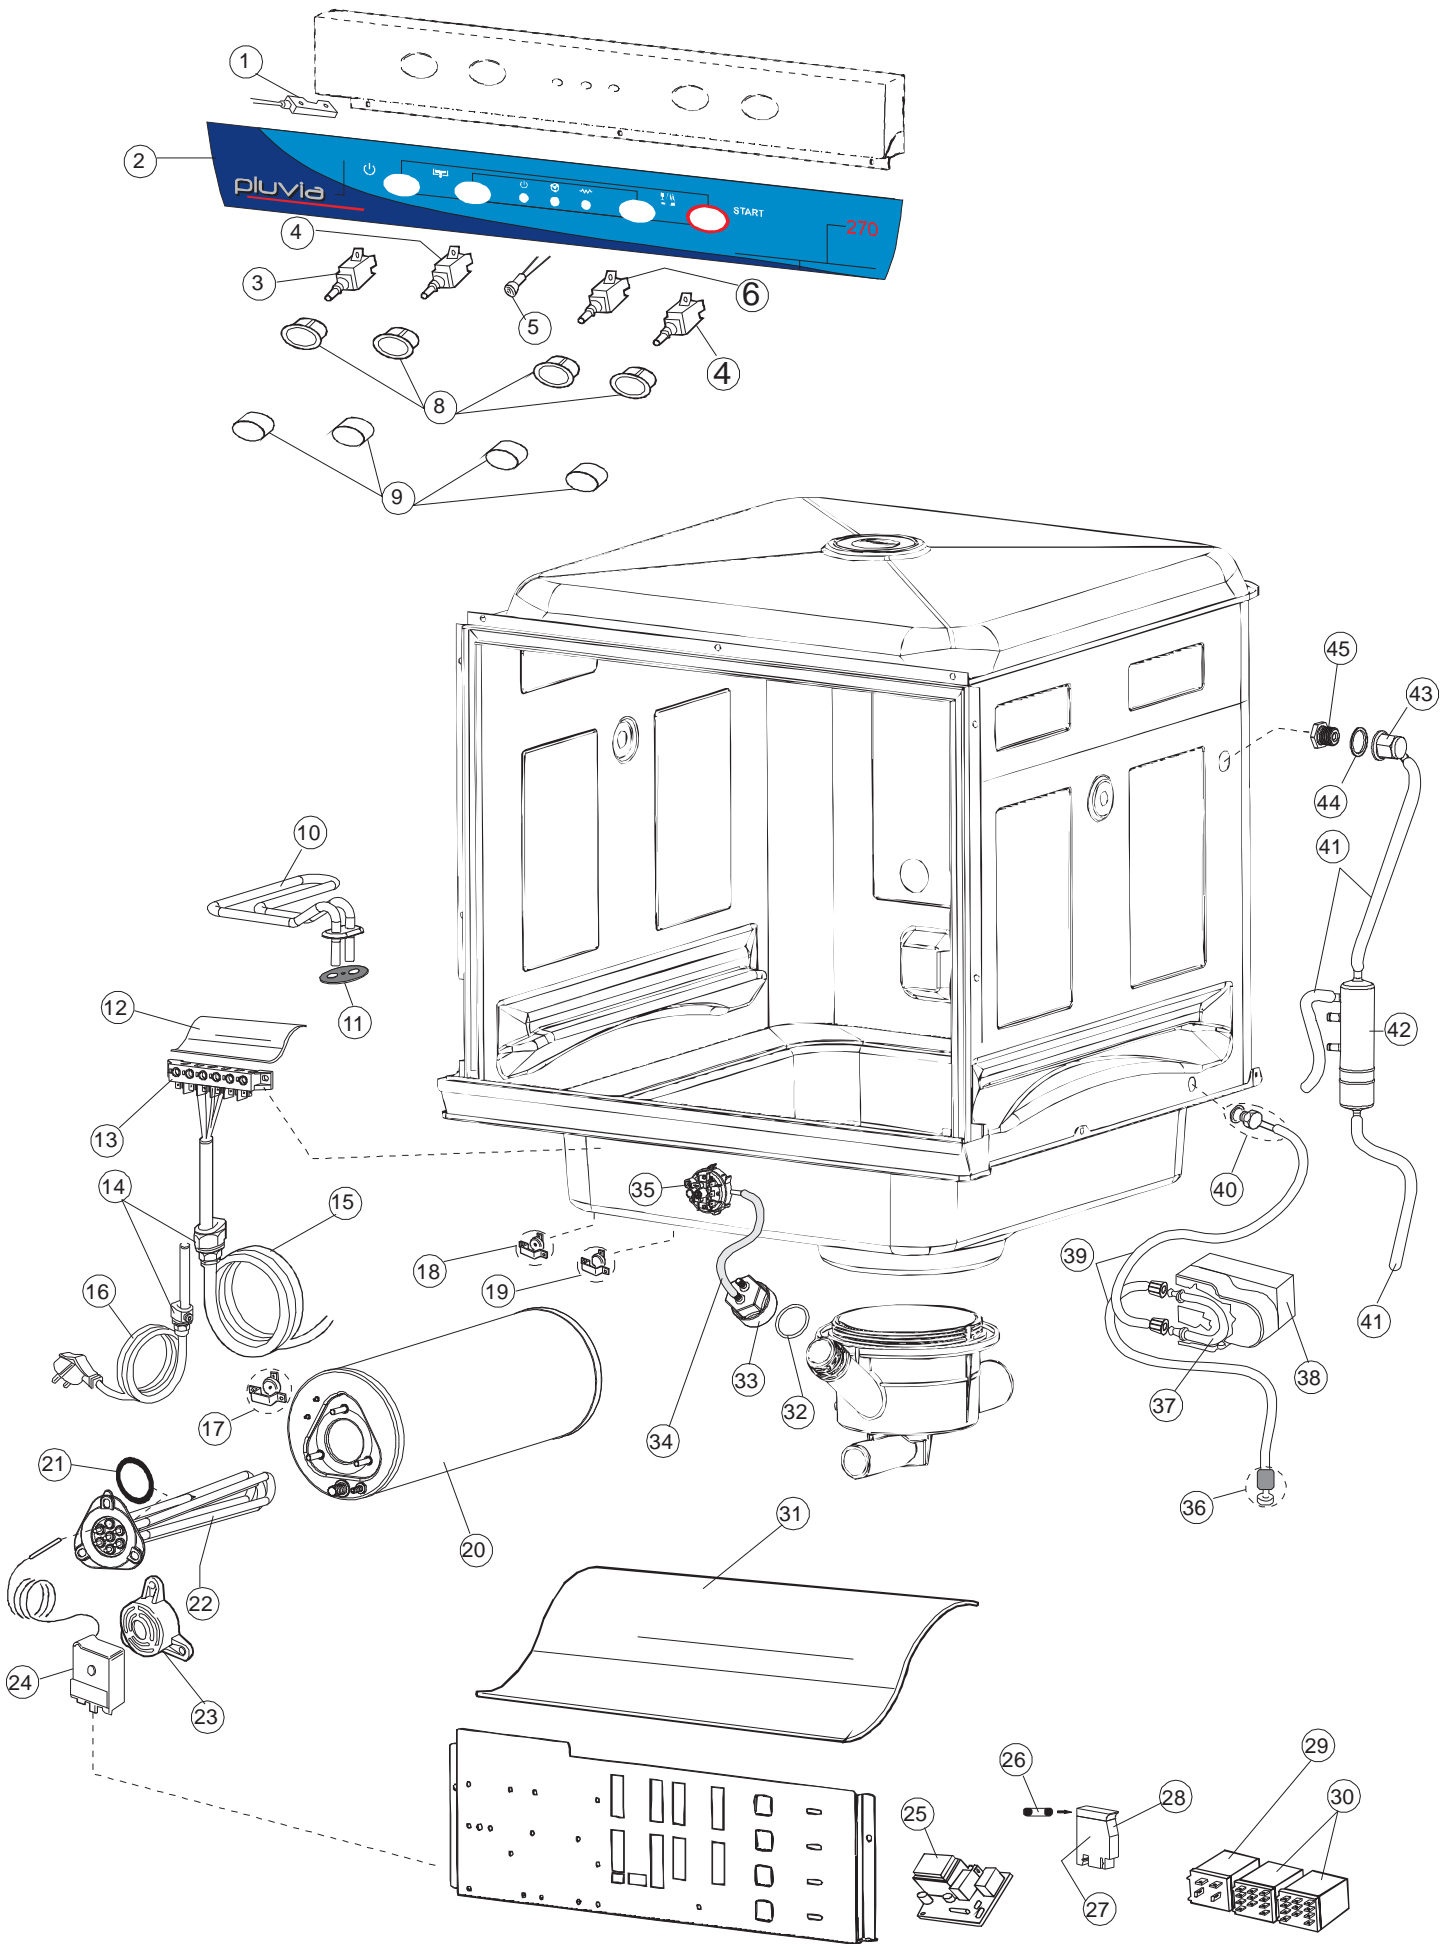

Optional *

MOD Pluvia 270