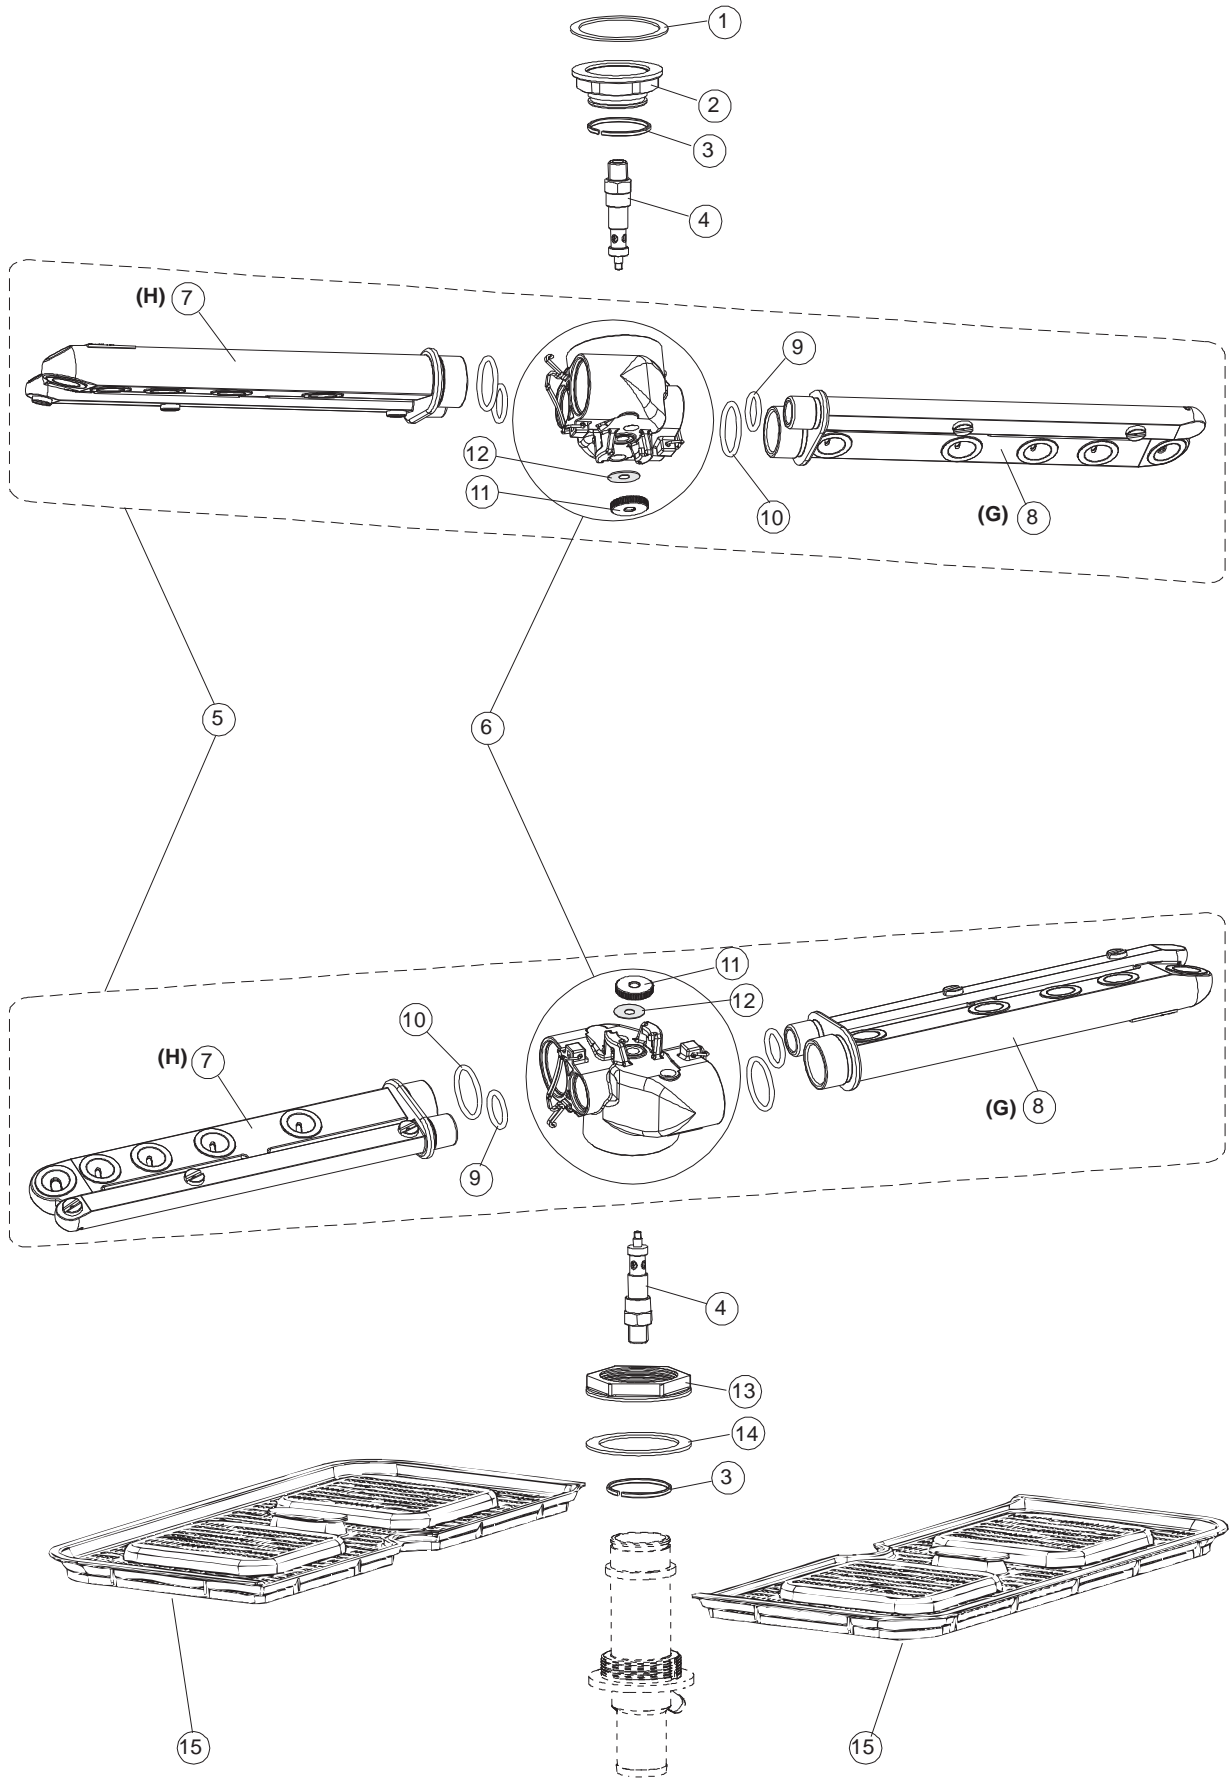

3

Optional *

5

6

(*) Ricambio consigliato.

Pagina	Posizione	Codice ricambio	Vecchio codice	Descrizione
1	1	004175		PANNELLO SUPERIORE
1	2	021120		PANNELLO LATERALE SINISTRO
1	3	021119		PANNELLO LATERALE DESTRO
1	4	022146		PANNELLO POSTERIORE
1	5	022147		PANNELLO POSTERIORE
1	6	035083		STAFFA DI SUPPORTO PANNELLI
1	7	025917		PANNELO COMANDI INOX PLUVIA 260(LA50)
1	8	029510		SPORTELLO
1	9	310013		BLOCCHETTO CENTR.CERNIERE-PERNO
1	10	012323		PANNELLO ANTERIORE
1	11	449059		MOLLA BILANCIAMENTO PORTA LA50
1	12	307014		BATTUTA X MOLLA BILANC.E CHIUSURA
1	13	035081		STAFFA DI SUPPORTO
1	14	437103		GUARNIZIONE PORTA
1	15	999259		GRUPPO STAFFA+MOLLA SAGOM.DX.PORTA
1	16	999260		GRUPPO STAFFA+MOLLA SAGOM.SX.PORTA
1	17	449058		MOLLA APERTURA/CHIUSURA PORTA
1	18	307015		BATTUTA ASTA PORTA LA50
1	19	926117	DWP128U	PIEDE
1	20	040118		BASE TELAIO LA50
1	21	040119		BASE TELAIO LA50
1	22	459006	REB459006	PASSACAVO D INT 9 D EST 16
1	23	459004	REB459004	PASSACAVO PER POMPA DI SCARICO
2	1	211002	REB211002	CONTATTO MAGNETICO
2	2	025941		INTERFACCIA ADESIVA DI CONTROLLO
2	3	208010	REB208010	INTERRUTTORE DOPPIO
2	4	226071	REB226071	PULSANTE DOPPIO CONTATTO
2	5	216025	REB216025	SPIA ARANCIO
2	6	208010	REB208010	INTERRUTTORE DOPPIO
2	7	226071	REB226071	PULSANTE DOPPIO CONTATTO
2	8	226121		CORPO PULSANTE
2	9	227067		TASTO ELLITTICO BLUE(112780)