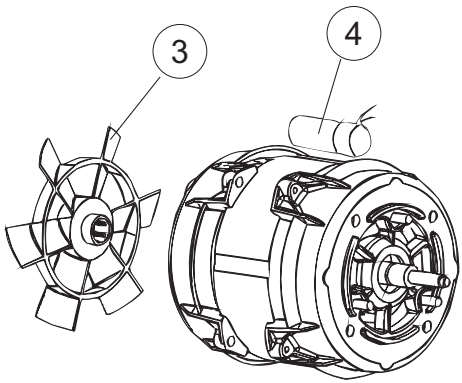

ELETTROBAR

**SPARE PARTS CATALOGUE
ERSATZTEILKATALOG
CATALOGUE PIECES DETACHEES
CATALOGO PARTI RICAMBIO
CATALOGO DE PIEZAS DE RECAMBIO
CATALOGO PECÇAS DE REPOSICAO**

Ocean 61C

CDE

17-10-2016

1

6

7

(*) Ricambio consigliato.

Pagina	Posizione	Codice ricambio	Vecchio codice	Descrizione
3	14	121120		FILTRO VASCA
3	15	456081		guarnizione o-ring
3	16	142058		TROPPOPIENO
3	18	127133		MANICOTTO CONDOTTA LAVAGGIO LA500
3	20	209036		DOSATORE BRILLANTANTE
3	21	143266		TUBETTO SIL.5X10 MP2NERO+V.I(SEKO)
3	22	143005	SPG10	TUBO IN GOMMA TELATA 5X12 NERO
3	23	H.775601		TUBO 4x6 CRISTAL BLUE PVC
3	24	121149		FILTRO DOSATORE
3	25	143252		TUBO SCARICO LA50
3	28	115149		PIANTONE CENTRALE SUP. X COND. LA500
3	29	437113		GUARNIZIONE CORPO INFER.LA40-50
3	30	H.165168		TUBO TRASPARENTE
3	31	429072		GHIERA
3	52	417123		CONTRODADO
3	53	456071		O-RING
3	54	480149		TAPPO PLASTICA PG21(171031)
4	1	115150		COLLETTORE
4	7	136030		CORPO ASPIRAZIONE SCARICO
4	8	127082		MANICOTTO MANDATA LAVAGGIO
4	9	456076		O-RING
4	10	127085		MANICOTTO MANDATA LAVAGGIO
4	11	115143		COLLETTORE LAVAGGIO
4	12	437102		GUARNIZIONE CONDOTTO INFER.LA50
4	13	429073		GHIERA
4	14	121135		GRUPPO FILTRO
4	16	480162		NON A LISTINO
4	18	127133		MANICOTTO CONDOTTA LAVAGGIO LA500
4	20	209036		DOSATORE BRILLANTANTE
4	21	143266		TUBETTO SIL.5X10 MP2NERO+V.I(SEKO)
4	22	143005	SPG10	TUBO IN GOMMA TELATA 5X12 NERO
4	23	H.775601		TUBO 4x6 CRISTAL BLUE PVC