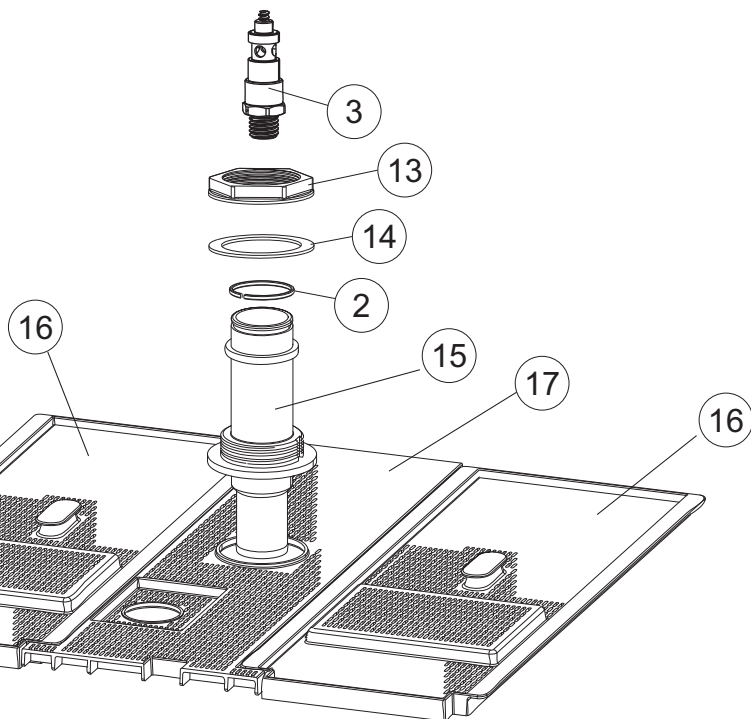

(*) Ricambio consigliato.

Pagina	Posizione	Codice ricambio	Vecchio codice	Descrizione
1	1	004317		NON A LISTINO
1	2	022159		PANNELLO POSTERIORE
1	3	035113		STAFFA ASSEMBLAGGIO PANNELLI
1	4	437081	REB437081	GUARNIZIONE SPORTELLO 50/505
1	5	994012	DWS30	SERRATURA PER SPORTELLO PER LAVASTOVI-
1	6	417041	REB417041	DADO BATTUTA SPORTELLO
1	7	307003	REB307003	BATTUTA DADO ASTA SPORTELLO
1	8	029685		SPORTELLO
1	9	325066	REB325066	PIOLO SERRATURA SPORTELLO
1	10	311019	REB311019	CERNIERA PORTA D18/G25
1	11	325036	REB325036	PERNO PER CERNIERA SPORTELLO PER
1	12	304021	REB304021	ASTA TIRANTE SPORTELLO PER LAVASTOVIGLIE
1	13	035112		PANNELLO COMPONENTI ELETTRICI
1	14	012338		PANNELLO ANTERIORE
1	15	030195		PROTEZIONE INFERIORE PER ZOCCOLO PER LAVABICCHIERI
1	16	040123		BASE TELAIO LA500
1	17	461019	REB461019	PIEDINO ESAGONALE REGOLABILE PER LAVA-
1	18	480153		TAPPO
1	19	459006	REB459006	PASSACAVO D INT 9 D EST 16
1	20	459004	REB459004	PASSACAVO PER POMPA DI SCARICO
2	1	224031		PRESSOSTATO DIGITALE 560-AC-002
2	4	143235		TUBO 4x7 SILICONE TRASPARENTE CRP
2	5	220011	REB220011	MORSETTIERA
2	6	H.374339-2		CAVO MACCHINA H07RN-F 5X2.5X2.5MT
2	7	459005	REB459005	SERRACAVO
2	8	230112		RESISTENZA.V.1400W-230V.LA50
2	9	437086	REB437086	GUARNIZIONE RESISTENZA VASCA
2	10	236047	REB236047	TERMOSTATO 95°C
2	11	236052		TERMOSTATO 90°+/-3°C
2	12	456002	REB456002	guarnizione o-ring
2	13	230111		RESIST.B.4900W/230-400V
2	14	69870		PROTEZIONE RESISTENZA BOILER