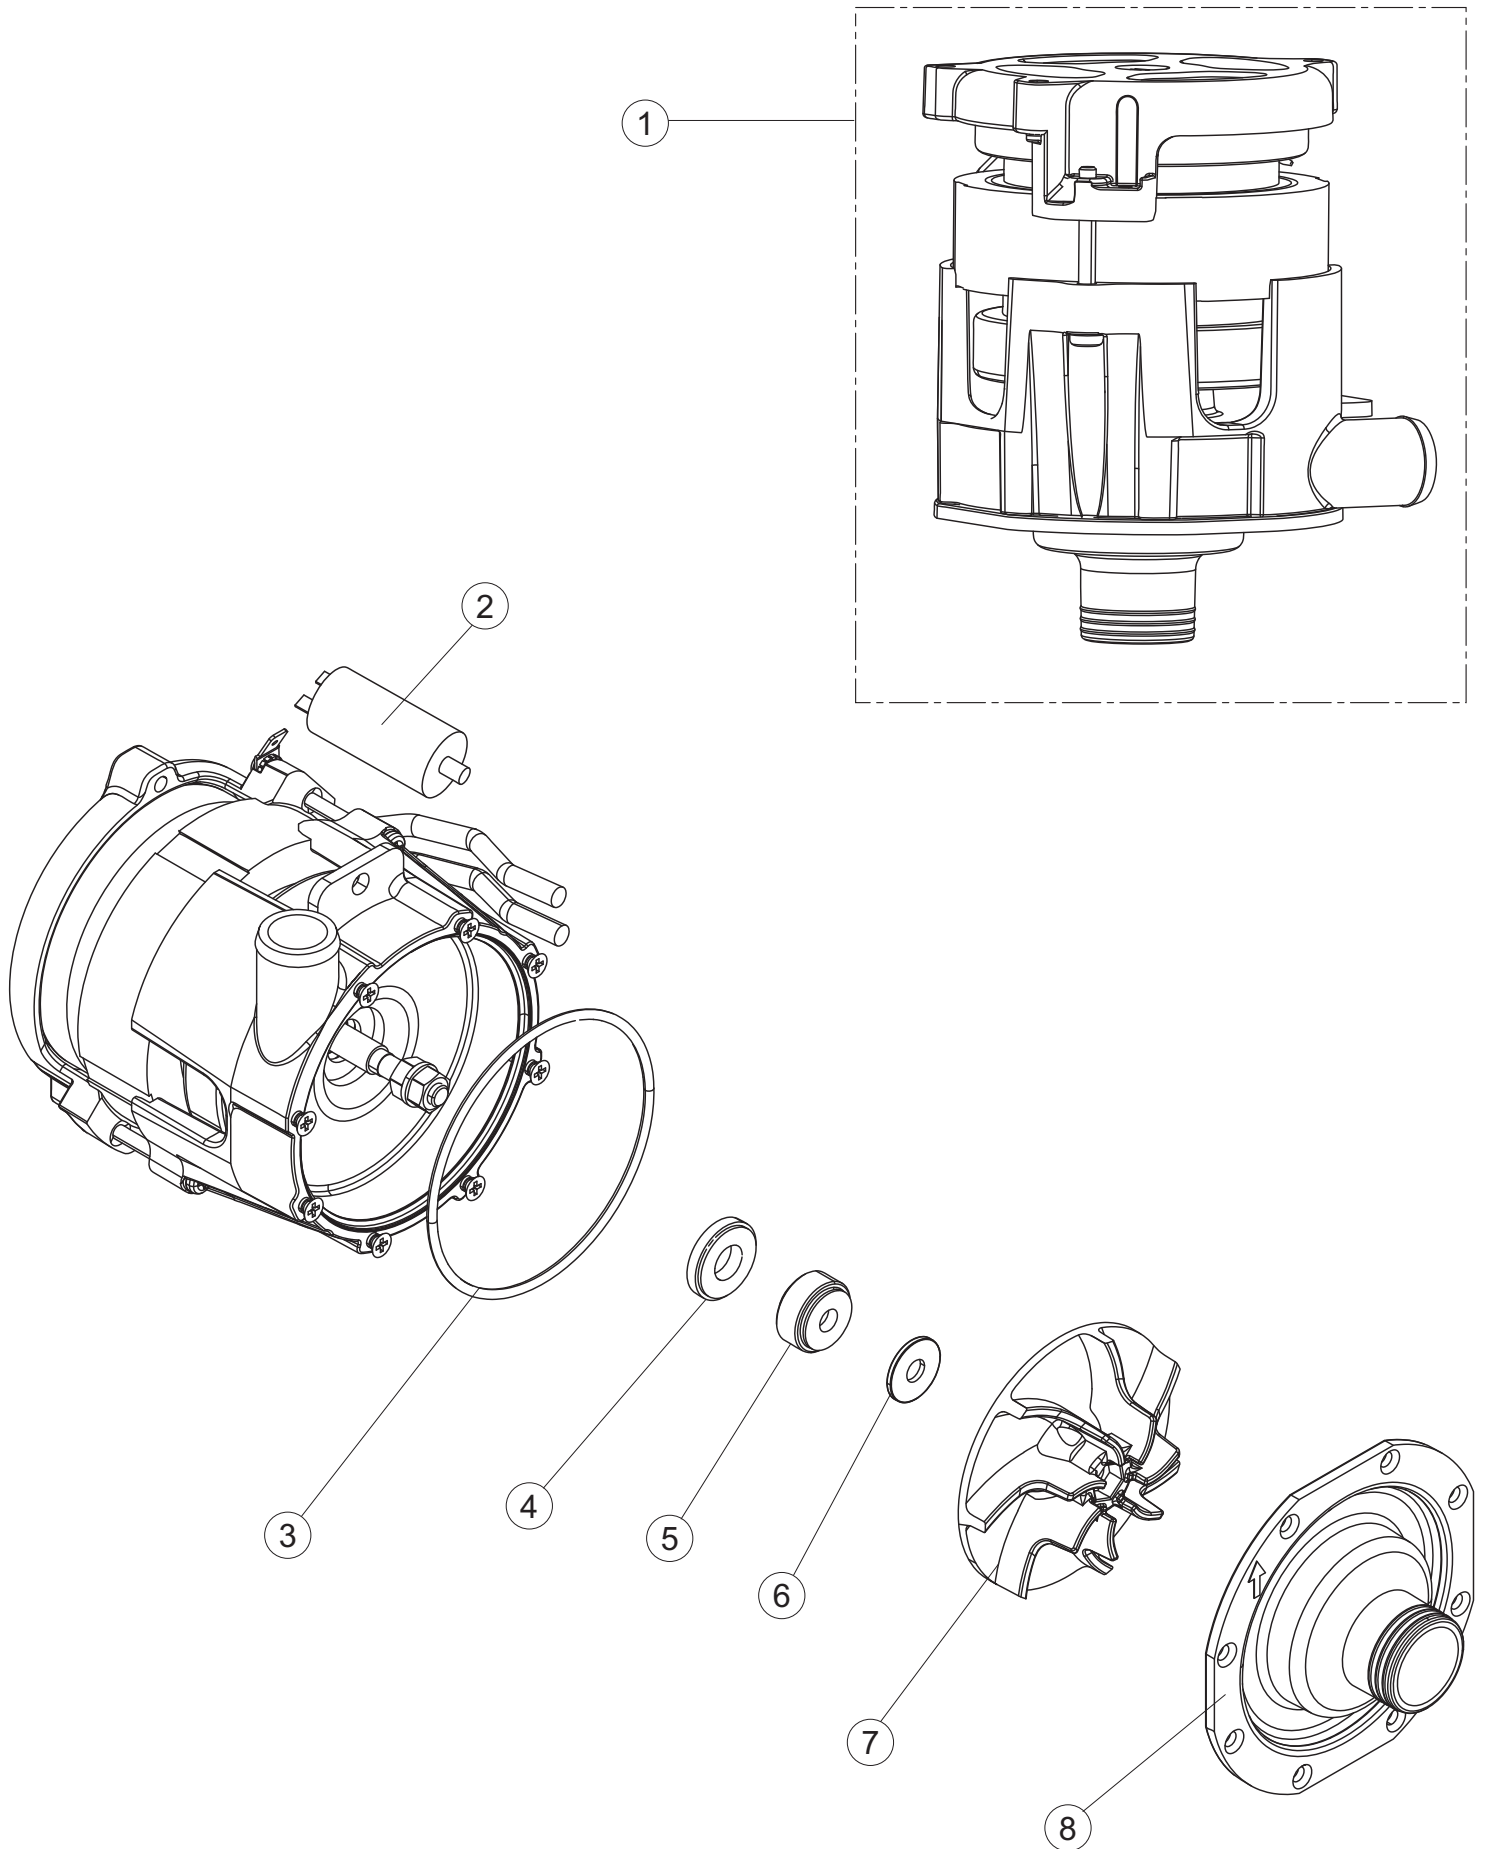

ELETTROBAR

**SPARE PARTS CATALOGUE
ERSATZTEILKATALOG
CATALOGUE PIECES DETACHEES
CATALOGO PARTI RICAMBIO
CATALOGO DE PIEZAS DE RECAMBIO
CATALOGO PECÇAS DE REPOSICAO**

Ocean 61C

CDE

17-10-2016

1

6

7

(*) Ricambio consigliato.

Pagina	Posizione	Codice ricambio	Vecchio codice	Descrizione
1	1	004317		NON A LISTINO
1	2	022159		PANNELLO POSTERIORE
1	3	035113		STAFFA ASSEMBLAGGIO PANNELLI
1	4	437081	REB437081	GUARNIZIONE SPORTELLO 50/505
1	5	994012	DWS30	SERRATURA PER SPORTELLO PER LAVASTOVI-
1	6	417041	REB417041	DADO BATTUTA SPORTELLO
1	7	307003	REB307003	BATTUTA DADO ASTA SPORTELLO
1	8	029685		SPORTELLO
1	9	325066	REB325066	PIOLO SERRATURA SPORTELLO
1	10	311019	REB311019	CERNIERA PORTA D18/G25
1	11	325036	REB325036	PERNO PER CERNIERA SPORTELLO PER
1	12	304021	REB304021	ASTA TIRANTE SPORTELLO PER LAVASTOVIGLIE
1	13	035112		PANNELLO COMPONENTI ELETTRICI
1	14	012338		PANNELLO ANTERIORE
1	15	030195		PROTEZIONE INFERIORE PER ZOCCOLO PER LAVABICCHIERI
1	16	040123		BASE TELAIO LA500
1	17	461019	REB461019	PIEDINO ESAGONALE REGOLABILE PER LAVA-
1	18	480153		TAPPO
1	19	459006	REB459006	PASSACAVO D INT 9 D EST 16
1	20	459004	REB459004	PASSACAVO PER POMPA DI SCARICO
2	1	224031		PRESSOSTATO DIGITALE 560-AC-002
2	4	143235		TUBO 4x7 SILICONE TRASPARENTE CRP
2	5	220011	REB220011	MORSETTIERA
2	6	H.374339-2		CAVO MACCHINA H07RN-F 5X2.5X2.5MT
2	7	459005	REB459005	SERRACAVO
2	8	230112		RESISTENZA.V.1400W-230V.LA50
2	9	437086	REB437086	GUARNIZIONE RESISTENZA VASCA
2	10	236047	REB236047	TERMOSTATO 95°C
2	11	236052		TERMOSTATO 90°+/-3°C
2	12	456002	REB456002	guarnizione o-ring
2	13	230111		RESIST.B.4900W/230-400V
2	14	69870		PROTEZIONE RESISTENZA BOILER