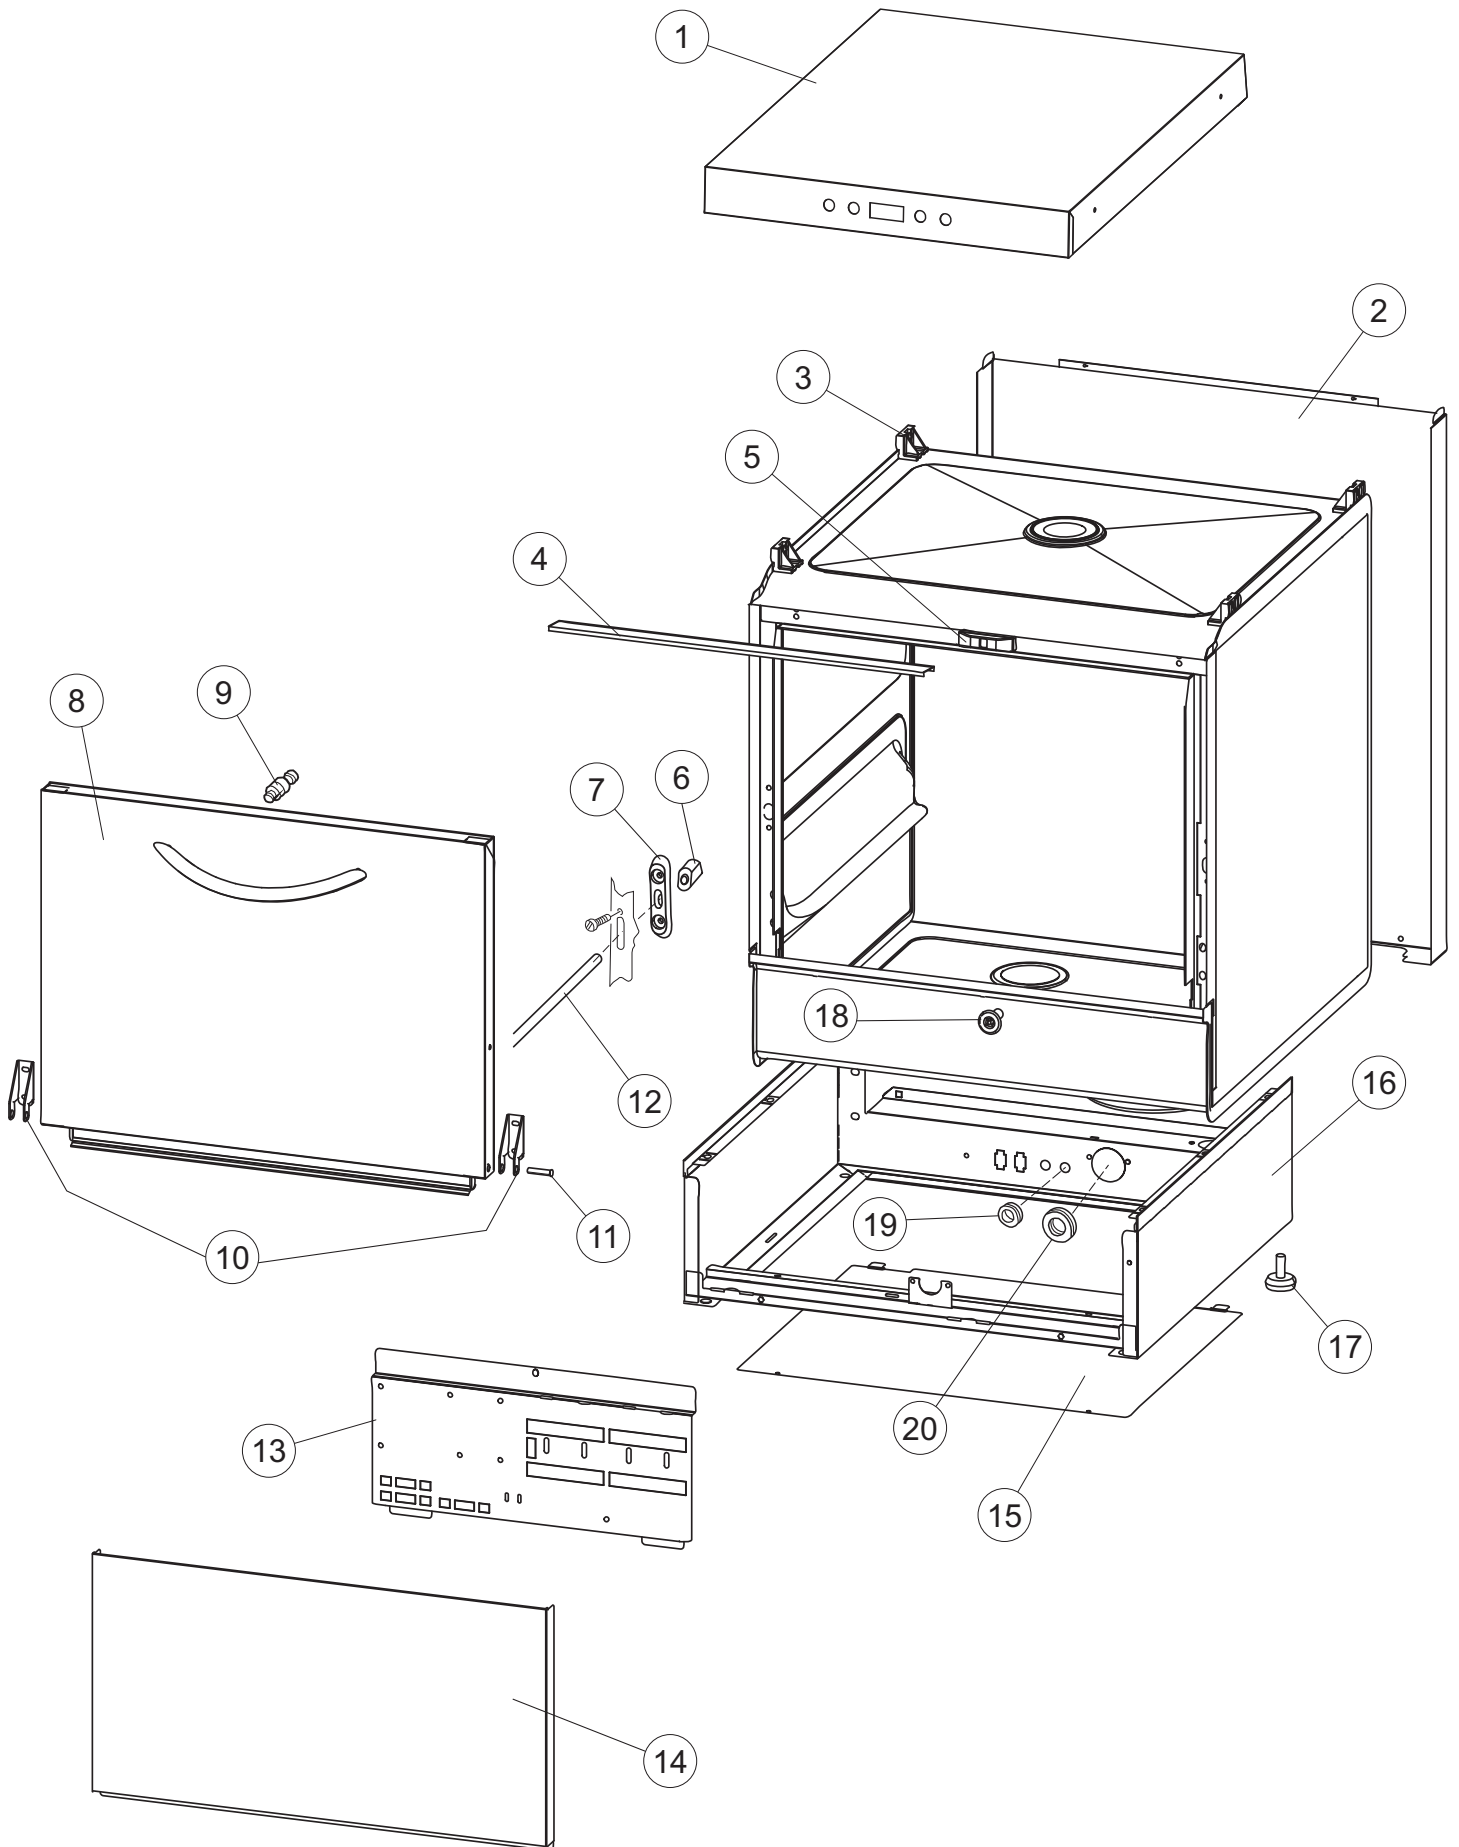

ELETTROBAR

**SPARE PARTS CATALOGUE
ERSATZTEILKATALOG
CATALOGUE PIECES DETACHEES
CATALOGO PARTI RICAMBIO
CATALOGO DE PIEZAS DE RECAMBIO
CATALOGO PECÇAS DE REPOSICAO**

Ocean 61C

CDE

17-10-2016

1

6

7

(*) Ricambio consigliato.

Pagina	Posizione	Codice ricambio	Vecchio codice	Descrizione
2	15	69871		PORTASONDA
2	16	028105		PIASTRINA FERMA SONDA
2	17	231016		SONDA TEMPERATURA
2	18	80871		MICRO MAGNETICO
2	19	214114		PROTEZIONE TRASPARENTE PER IMPIANTO ELETTRICO PER LAVASTOVIGLIE
2	20	121993		GRUPPO FILTRO+ZAVORRA DOSATORE
2	21	143194	REB143194	TUBO 4x6 CRISTAL TRASPARENTE
2	22	143267		TUBETTO SANTOPRENE 6X10 RACCORDI +GHIERE
2	23	209039		DOSATORE DETERGENTE
2	24	999348		GRUPPO RACCORDO INIEZIONE DETERGENTE
2	25	984007		GRUPPO CAMPANA PRESSOSTATO
2	26	437019	REB437019	GUARNIZIONE TRAPPOLA ARIA PRESSOSTATO
2	27	456020	REB456020	guarnizione o-ring
2	28	468029	REB468029	RACCORDO TRAPPOLA ARIA PRESSOSTATO
2	30	026822		NON A LISTINO
2	31	211013		CAVO FLAT GET50 LA50(2,30MT)
2	32	74904		TASTIERA
2	33	417119		DADO
2	34	419036		DISTANZIALI SCHEDA
2	35	215042-1		SCHEDA ELETTRONICA GET50.2
2	36	228010		FUSIBILE 5X20 T4A RITARDATO 250V
2	39	229042		CONTATTO AUSILIARIO
2	40	461028		PIEDINO PLAST.SCHEDA 5309AA00XS
2	49	214108		TENDINA PVC PROTEZIONE CABLAGGIO
3	1	115150		COLLETTORE
3	7	136030		CORPO ASPIRAZIONE SCARICO
3	8	127082		MANICOTTO MANDATA LAVAGGIO
3	9	456076		O-RING
3	10	127085		MANICOTTO MANDATA LAVAGGIO
3	11	115143		COLLETTORE LAVAGGIO
3	12	437102		GUARNIZIONE CONDOTTO INFER.LA50
3	13	429073		GHIERA