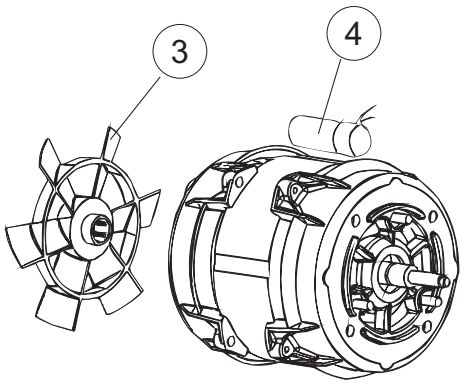

**Pompa scarico
Drain pump**

5

6

(*) Ricambio consigliato.

Pagina	Posizione	Codice ricambio	Vecchio codice	Descrizione
1	1	004258		PANNELLO SUPERIORE
1	2	022159		PANNELLO POSTERIORE
1	3	035113		STAFFA ASSEMBLAGGIO PANNELLI
1	4	437081	REB437081	GUARNIZIONE SPORTELLO 50/505
1	5	994012	DWS30	SERRATURA PER SPORTELLO PER LAVASTOVI-
1	6	417041	REB417041	DADO BATTUTA SPORTELLO
1	7	307003	REB307003	BATTUTA DADO ASTA SPORTELLO
1	8	029685		SPORTELLO
1	9	325066	REB325066	PIOLO SERRATURA SPORTELLO
1	10	311019	REB311019	CERNIERA PORTA D18/G25
1	11	325036	REB325036	PERNO PER CERNIERA SPORTELLO PER
1	12	304021	REB304021	ASTA TIRANTE SPORTELLO PER LAVASTOVIGLIE
1	13	035112		PANNELLO COMPONENTI ELETTRICI
1	14	012338		PANNELLO ANTERIORE
1	15	030195		PROTEZIONE INFERIORE PER ZOCCOLO PER LAVABICCHIERI
1	16	040123		BASE TELAIO LA500
1	17	461019	REB461019	PIEDINO ESAGONALE REGOLABILE PER LAVA-
1	18	480153		TAPPO
1	19	459006	REB459006	PASSACAVO D INT 9 D EST 16
1	20	459004	REB459004	PASSACAVO PER POMPA DI SCARICO
2	1	224004	REB224004	PRESSOSTATO 35/17
2	2	224029		PRESSOSTATO
2	3	035031	REB035031	TUBO Y -COLLEGAMENTO PRESSOSTATO
2	4	143013	REB143013	TUBO PVC VERDE 4X7
2	5	220011	REB220011	MORSETTIERA
2	6	H.374339-2		CAVO MACCHINA H07RN-F 5X2.5X2.5MT
2	7	459005	REB459005	SERRACAVO
2	8	230118		RESISTENZA VASCA 2100W-230V
2	9	437086	REB437086	GUARNIZIONE RESISTENZA VASCA
2	10	236047	REB236047	TERMOSTATO 95°C
2	11	236052		TERMOSTATO 90°+/-3°C
2	12	456002	REB456002	guarnizione o-ring