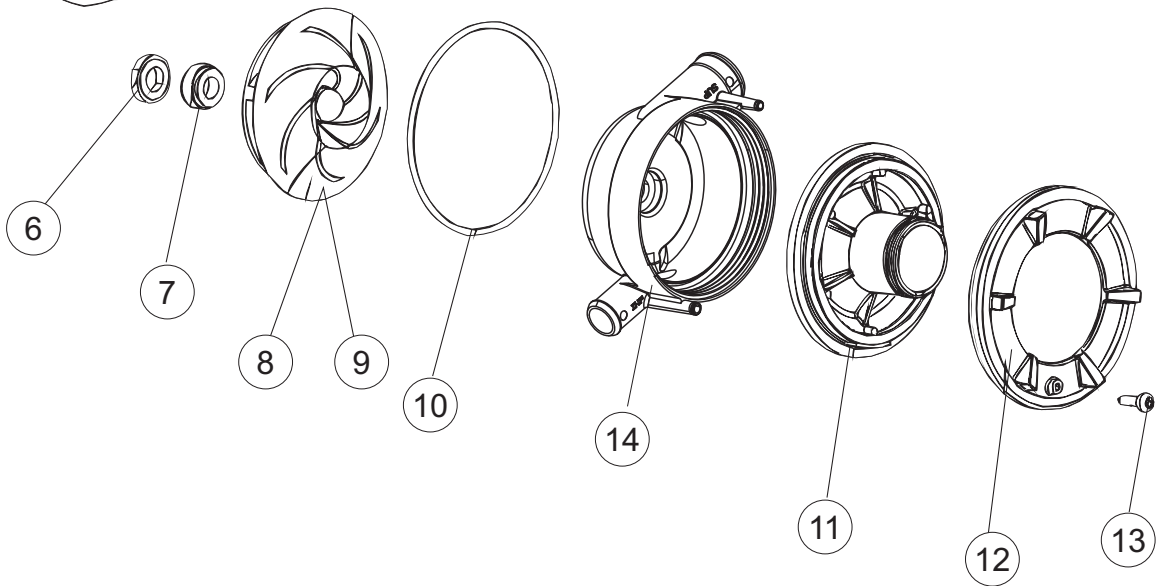

**Pompa scarico
Drain pump**

5

6

(*) Ricambio consigliato.

Pagina	Posizione	Codice ricambio	Vecchio codice	Descrizione
1	1	004258		PANNELLO SUPERIORE
1	2	022159		PANNELLO POSTERIORE
1	3	035113		STAFFA ASSEMBLAGGIO PANNELLI
1	4	437081	REB437081	GUARNIZIONE SPORTELLO 50/505
1	5	994012	DWS30	SERRATURA PER SPORTELLO PER LAVASTOVI-
1	6	417041	REB417041	DADO BATTUTA SPORTELLO
1	7	307003	REB307003	BATTUTA DADO ASTA SPORTELLO
1	8	029685		SPORTELLO
1	9	325066	REB325066	PIOLO SERRATURA SPORTELLO
1	10	311019	REB311019	CERNIERA PORTA D18/G25
1	11	325036	REB325036	PERNO PER CERNIERA SPORTELLO PER
1	12	304021	REB304021	ASTA TIRANTE SPORTELLO PER LAVASTOVIGLIE
1	13	035112		PANNELLO COMPONENTI ELETTRICI
1	14	012338		PANNELLO ANTERIORE
1	15	030195		PROTEZIONE INFERIORE PER ZOCCOLO PER LAVABICCHIERI
1	16	040123		BASE TELAIO LA500
1	17	461019	REB461019	PIEDINO ESAGONALE REGOLABILE PER LAVA-
1	18	480153		TAPPO
1	19	459006	REB459006	PASSACAVO D INT 9 D EST 16
1	20	459004	REB459004	PASSACAVO PER POMPA DI SCARICO
2	1	224004	REB224004	PRESSOSTATO 35/17
2	2	224029		PRESSOSTATO
2	3	035031	REB035031	TUBO Y -COLLEGAMENTO PRESSOSTATO
2	4	143013	REB143013	TUBO PVC VERDE 4X7
2	5	220011	REB220011	MORSETTIERA
2	6	H.374339-2		CAVO MACCHINA H07RN-F 5X2.5X2.5MT
2	7	459005	REB459005	SERRACAVO
2	8	230118		RESISTENZA VASCA 2100W-230V
2	9	437086	REB437086	GUARNIZIONE RESISTENZA VASCA
2	10	236047	REB236047	TERMOSTATO 95°C
2	11	236052		TERMOSTATO 90°+/-3°C
2	12	456002	REB456002	guarnizione o-ring