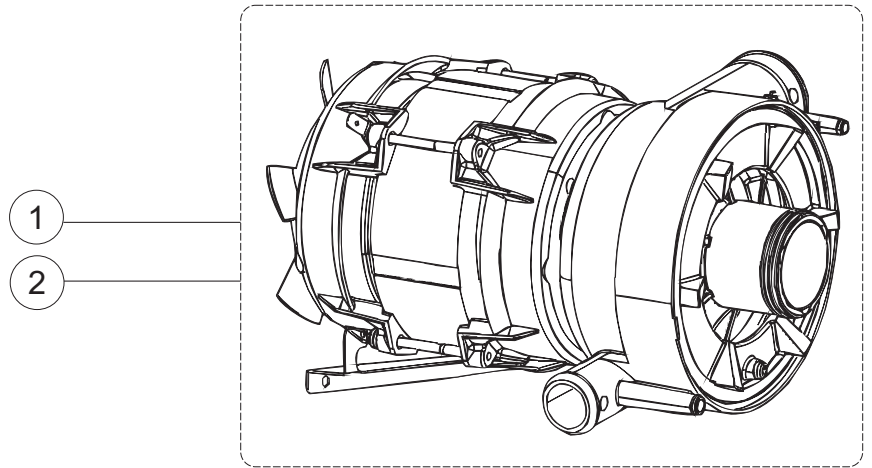

**Pompa scarico
Drain pump**

5

6

(*) Ricambio consigliato.

Pagina	Posizione	Codice ricambio	Vecchio codice	Descrizione
1	1	004258		PANNELLO SUPERIORE
1	2	022159		PANNELLO POSTERIORE
1	3	035113		STAFFA ASSEMBLAGGIO PANNELLI
1	4	437081	REB437081	GUARNIZIONE SPORTELLO 50/505
1	5	994012	DWS30	SERRATURA PER SPORTELLO PER LAVASTOVI-
1	6	417041	REB417041	DADO BATTUTA SPORTELLO
1	7	307003	REB307003	BATTUTA DADO ASTA SPORTELLO
1	8	029685		SPORTELLO
1	9	325066	REB325066	PIOLO SERRATURA SPORTELLO
1	10	311019	REB311019	CERNIERA PORTA D18/G25
1	11	325036	REB325036	PERNO PER CERNIERA SPORTELLO PER
1	12	304021	REB304021	ASTA TIRANTE SPORTELLO PER LAVASTOVIGLIE
1	13	035112		PANNELLO COMPONENTI ELETTRICI
1	14	012338		PANNELLO ANTERIORE
1	15	030195		PROTEZIONE INFERIORE PER ZOCCOLO PER LAVABICCHIERI
1	16	040123		BASE TELAIO LA500
1	17	461019	REB461019	PIEDINO ESAGONALE REGOLABILE PER LAVA-
1	18	480153		TAPPO
1	19	459006	REB459006	PASSACAVO D INT 9 D EST 16
1	20	459004	REB459004	PASSACAVO PER POMPA DI SCARICO
2	1	224004	REB224004	PRESSOSTATO 35/17
2	2	224029		PRESSOSTATO
2	3	035031	REB035031	TUBO Y -COLLEGAMENTO PRESSOSTATO
2	4	143013	REB143013	TUBO PVC VERDE 4X7
2	5	220011	REB220011	MORSETTIERA
2	6	H.374339-2		CAVO MACCHINA H07RN-F 5X2.5X2.5MT
2	7	459005	REB459005	SERRACAVO
2	8	230118		RESISTENZA VASCA 2100W-230V
2	9	437086	REB437086	GUARNIZIONE RESISTENZA VASCA
2	10	236047	REB236047	TERMOSTATO 95°C
2	11	236052		TERMOSTATO 90°+/-3°C
2	12	456002	REB456002	guarnizione o-ring