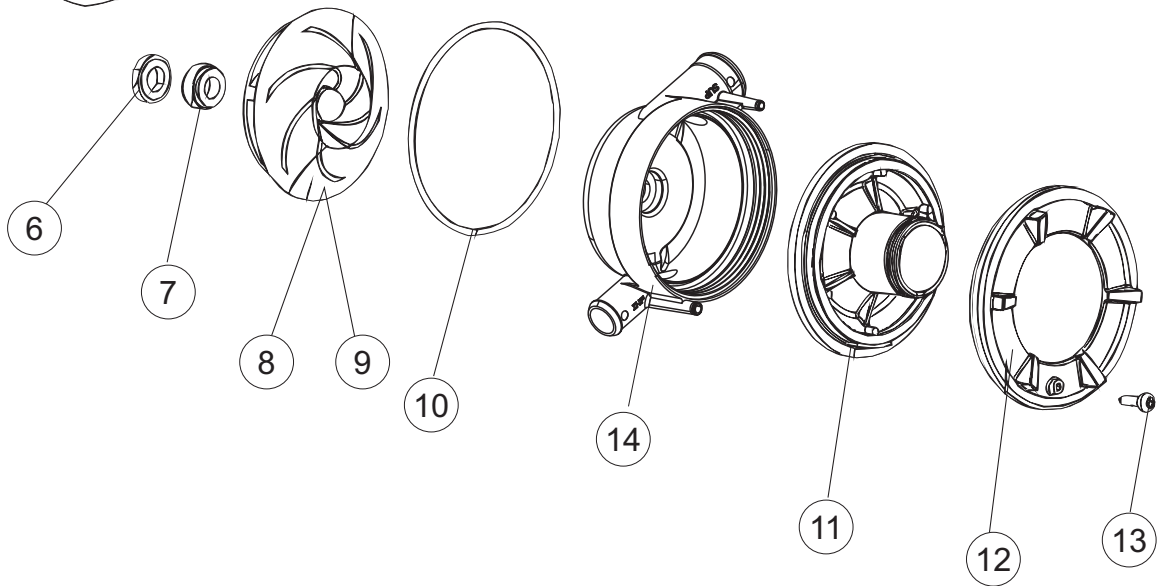

6

(*) Ricambio consigliato.

Pagina	Posizione	Codice ricambio	Vecchio codice	Descrizione
1	1	004258		PANNELLO SUPERIORE
1	2	022159		PANNELLO POSTERIORE
1	3	035113		STAFFA ASSEMBLAGGIO PANNELLI
1	4	437081	REB437081	GUARNIZIONE SPORTELLO 50/505
1	5	994012	DWS30	SERRATURA PER SPORTELLO PER LAVASTOVI-
1	6	417041	REB417041	DADO BATTUTA SPORTELLO
1	7	307003	REB307003	BATTUTA DADO ASTA SPORTELLO
1	8	029685		SPORTELLO
1	9	325066	REB325066	PIOLO SERRATURA SPORTELLO
1	10	311019	REB311019	CERNIERA PORTA D18/G25
1	11	325036	REB325036	PERNO PER CERNIERA SPORTELLO PER
1	12	304021	REB304021	ASTA TIRANTE SPORTELLO PER LAVASTOVIGLIE
1	13	035112		PANNELLO COMPONENTI ELETTRICI
1	14	012338		PANNELLO ANTERIORE
1	15	030195		PROTEZIONE INFERIORE PER ZOCCOLO PER LAVABICCHIERI
1	16	040123		BASE TELAIO LA500
1	17	461019	REB461019	PIEDINO ESAGONALE REGOLABILE PER LAVA-
1	18	480153		TAPPO
1	19	459006	REB459006	PASSACAVO D INT 9 D EST 16
1	20	459004	REB459004	PASSACAVO PER POMPA DI SCARICO
2	1	224004	REB224004	PRESSOSTATO 35/17
2	2	224029		PRESSOSTATO
2	3	035031	REB035031	TUBO Y -COLLEGAMENTO PRESSOSTATO
2	4	143013	REB143013	TUBO PVC VERDE 4X7
2	5	220011	REB220011	MORSETTIERA
2	6	299040	REB299040	SPINA SCHUKO 90° CABL. 1=2,5MT
2	7	459005	REB459005	SERRACAVO
2	8	230118		RESISTENZA VASCA 2100W-230V
2	9	437086	REB437086	GUARNIZIONE RESISTENZA VASCA
2	10	236047	REB236047	TERMOSTATO 95°C
2	11	236052		TERMOSTATO 90°+/-3°C
2	12	456002	REB456002	guarnizione o-ring