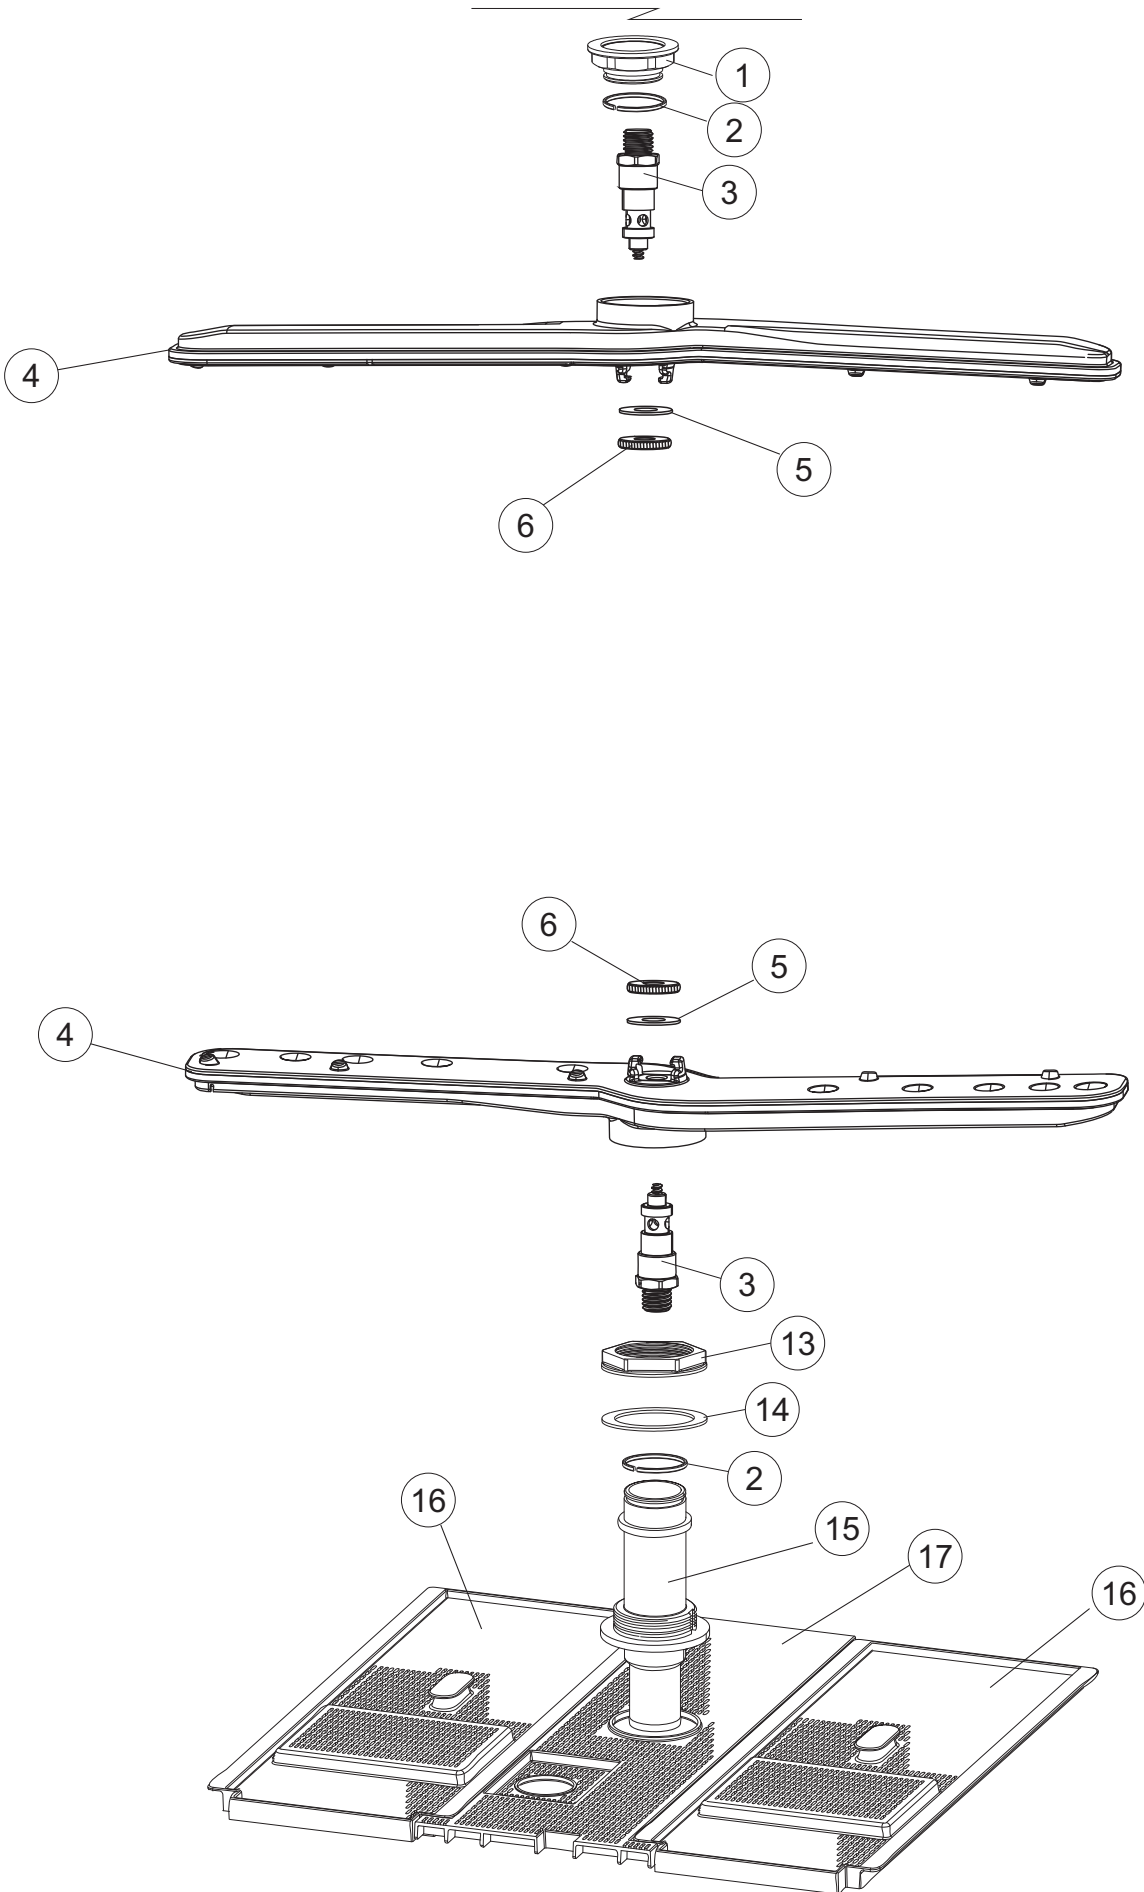

# 6

(\*) Ricambio consigliato.

Pagina	Posizione	Codice ricambio	Vecchio codice	Descrizione
1	1	004258		PANNELLO SUPERIORE
1	2	022159		PANNELLO POSTERIORE
1	3	035113		STAFFA ASSEMBLAGGIO PANNELLI
1	4	437081	REB437081	GUARNIZIONE SPORTELLO 50/505
1	5	994012	DWS30	SERRATURA PER SPORTELLO PER LAVASTOVI-
1	6	417041	REB417041	DADO BATTUTA SPORTELLO
1	7	307003	REB307003	BATTUTA DADO ASTA SPORTELLO
1	8	029685		SPORTELLO
1	9	325066	REB325066	PIOLO SERRATURA SPORTELLO
1	10	311019	REB311019	CERNIERA PORTA D18/G25
1	11	325036	REB325036	PERNO PER CERNIERA SPORTELLO PER
1	12	304021	REB304021	ASTA TIRANTE SPORTELLO PER LAVASTOVIGLIE
1	13	035112		PANNELLO COMPONENTI ELETTRICI
1	14	012338		PANNELLO ANTERIORE
1	15	030195		PROTEZIONE INFERIORE PER ZOCCOLO PER LAVABICCHIERI
1	16	040123		BASE TELAIO LA500
1	17	461019	REB461019	PIEDINO ESAGONALE REGOLABILE PER LAVA-
1	18	480153		TAPPO
1	19	459006	REB459006	PASSACAVO D INT 9 D EST 16
1	20	459004	REB459004	PASSACAVO PER POMPA DI SCARICO
2	1	224004	REB224004	PRESSOSTATO 35/17
2	2	224029		PRESSOSTATO
2	3	035031	REB035031	TUBO Y -COLLEGAMENTO PRESSOSTATO
2	4	143013	REB143013	TUBO PVC VERDE 4X7
2	5	220011	REB220011	MORSETTIERA
2	6	299040	REB299040	SPINA SCHUKO 90° CABL. 1=2,5MT
2	7	459005	REB459005	SERRACAVO
2	8	230118		RESISTENZA VASCA 2100W-230V
2	9	437086	REB437086	GUARNIZIONE RESISTENZA VASCA
2	10	236047	REB236047	TERMOSTATO 95°C
2	11	236052		TERMOSTATO 90°+/-3°C
2	12	456002	REB456002	guarnizione o-ring