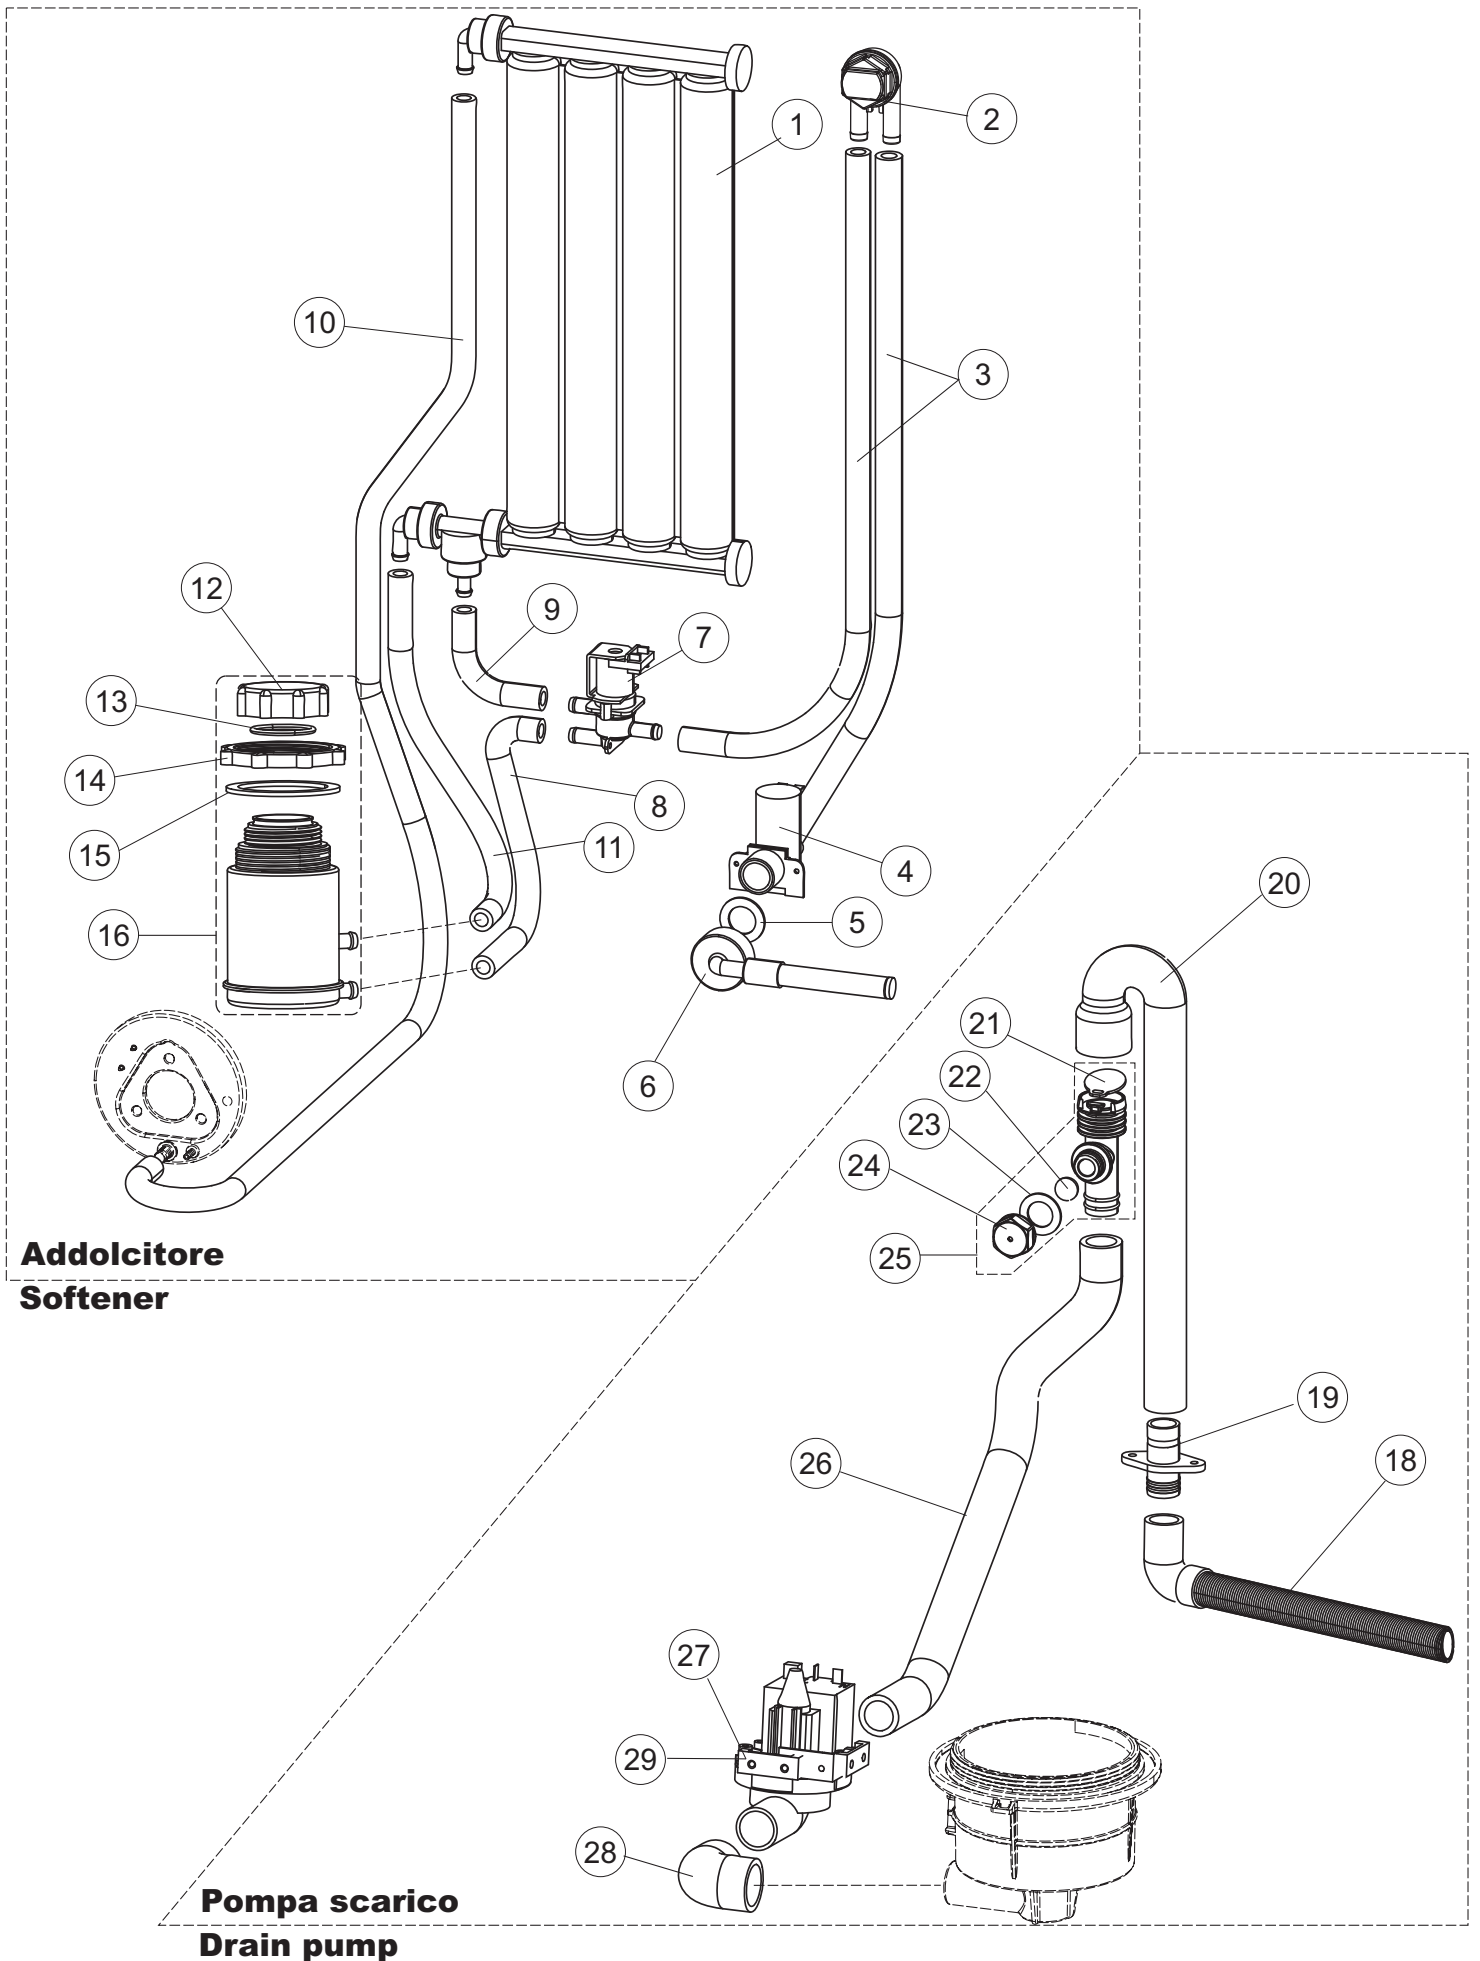

**Addolcitore
Softener**

**Pompa scarico
Drain pump**