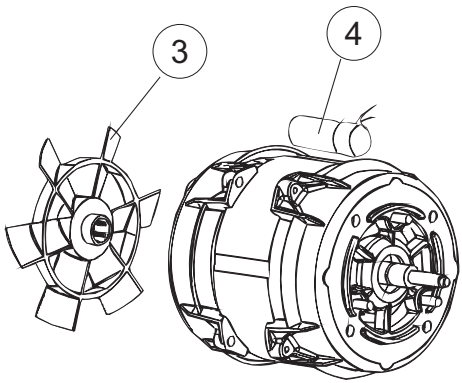

**Pompa scarico
Drain pump**

5

6

(*) Ricambio consigliato.

Pagina	Posizione	Codice ricambio	Vecchio codice	Descrizione
1	1	004258		PANNELLO SUPERIORE
1	2	022159		PANNELLO POSTERIORE
1	3	035113		STAFFA ASSEMBLAGGIO PANNELLI
1	4	437081	REB437081	GUARNIZIONE SPORTELLO 50/505
1	5	994012	DWS30	SERRATURA PER SPORTELLO PER LAVASTOVI-
1	6	417041	REB417041	DADO BATTUTA SPORTELLO
1	7	307003	REB307003	BATTUTA DADO ASTA SPORTELLO
1	8	029685		SPORTELLO
1	9	325066	REB325066	PIOLO SERRATURA SPORTELLO
1	10	311019	REB311019	CERNIERA PORTA D18/G25
1	11	325036	REB325036	PERNO PER CERNIERA SPORTELLO PER
1	12	304021	REB304021	ASTA TIRANTE SPORTELLO PER LAVASTOVIGLIE
1	13	035112		PANNELLO COMPONENTI ELETTRICI
1	14	012338		PANNELLO ANTERIORE
1	15	030195		PROTEZIONE INFERIORE PER ZOCCOLO PER LAVABICCHIERI
1	16	040123		BASE TELAIO LA500
1	17	461019	REB461019	PIEDINO ESAGONALE REGOLABILE PER LAVA-
1	18	480153		TAPPO
1	19	459006	REB459006	PASSACAPO D INT 9 D EST 16
1	20	459004	REB459004	PASSACAPO PER POMPA DI SCARICO
2	1	224004	REB224004	PRESSOSTATO 35/17
2	2	224029		PRESSOSTATO
2	3	035031	REB035031	TUBO Y -COLLEGAMENTO PRESSOSTATO
2	4	143013	REB143013	TUBO PVC VERDE 4X7
2	5	220011	REB220011	MORSETTIERA
2	6	H.374339-2		CAVO MACCHINA H07RN-F 5X2.5X2.5MT
2	7	459005	REB459005	SERRACAPO
2	8	230118		RESISTENZA VASCA 2100W-230V
2	9	437086	REB437086	GUARNIZIONE RESISTENZA VASCA
2	10	236047	REB236047	TERMOSTATO 95°C
2	11	236052		TERMOSTATO 90°+/-3°C
2	12	456002	REB456002	guarnizione o-ring