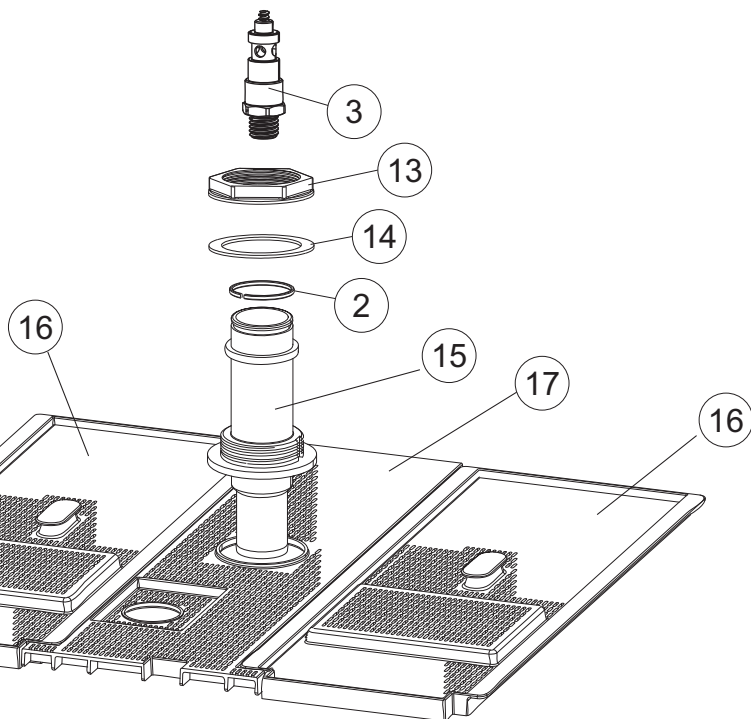

**Pompa scarico
Drain pump**

5

6

(*) Ricambio consigliato.

Pagina	Posizione	Codice ricambio	Vecchio codice	Descrizione
1	1	004258		PANNELLO SUPERIORE
1	2	022159		PANNELLO POSTERIORE
1	3	035113		STAFFA ASSEMBLAGGIO PANNELLI
1	4	437081	REB437081	GUARNIZIONE SPORTELLO 50/505
1	5	994012	DWS30	SERRATURA PER SPORTELLO PER LAVASTOVI-
1	6	417041	REB417041	DADO BATTUTA SPORTELLO
1	7	307003	REB307003	BATTUTA DADO ASTA SPORTELLO
1	8	029685		SPORTELLO
1	9	325066	REB325066	PIOLO SERRATURA SPORTELLO
1	10	311019	REB311019	CERNIERA PORTA D18/G25
1	11	325036	REB325036	PERNO PER CERNIERA SPORTELLO PER
1	12	304021	REB304021	ASTA TIRANTE SPORTELLO PER LAVASTOVIGLIE
1	13	035112		PANNELLO COMPONENTI ELETTRICI
1	14	012338		PANNELLO ANTERIORE
1	15	030195		PROTEZIONE INFERIORE PER ZOCCOLO PER LAVABICCHIERI
1	16	040123		BASE TELAIO LA500
1	17	461019	REB461019	PIEDINO ESAGONALE REGOLABILE PER LAVA-
1	18	480153		TAPPO
1	19	459006	REB459006	PASSACAPO D INT 9 D EST 16
1	20	459004	REB459004	PASSACAPO PER POMPA DI SCARICO
2	1	224004	REB224004	PRESSOSTATO 35/17
2	2	224029		PRESSOSTATO
2	3	035031	REB035031	TUBO Y -COLLEGAMENTO PRESSOSTATO
2	4	143013	REB143013	TUBO PVC VERDE 4X7
2	5	220011	REB220011	MORSETTIERA
2	6	H.374339-2		CAVO MACCHINA H07RN-F 5X2.5X2.5MT
2	7	459005	REB459005	SERRACAPO
2	8	230118		RESISTENZA VASCA 2100W-230V
2	9	437086	REB437086	GUARNIZIONE RESISTENZA VASCA
2	10	236047	REB236047	TERMOSTATO 95°C
2	11	236052		TERMOSTATO 90°+/-3°C
2	12	456002	REB456002	guarnizione o-ring