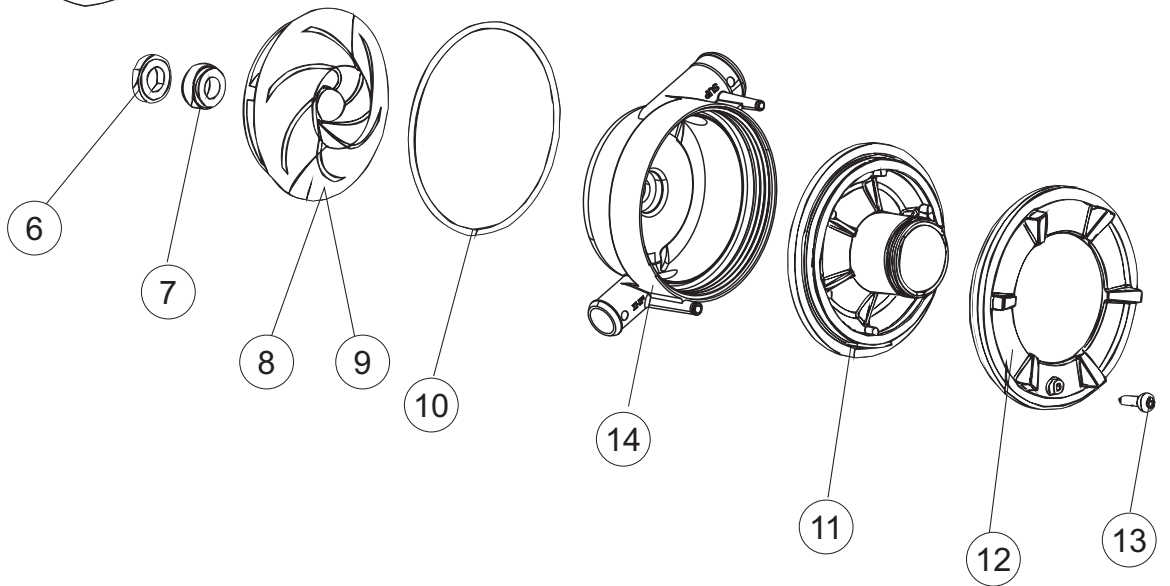

**Pompa scarico
Drain pump**

5

6

(*) Ricambio consigliato.

Pagina	Posizione	Codice ricambio	Vecchio codice	Descrizione
1	1	004258		PANNELLO SUPERIORE
1	2	022159		PANNELLO POSTERIORE
1	3	035113		STAFFA ASSEMBLAGGIO PANNELLI
1	4	437081	REB437081	GUARNIZIONE SPORTELLO 50/505
1	5	994012	DWS30	SERRATURA PER SPORTELLO PER LAVASTOVI-
1	6	417041	REB417041	DADO BATTUTA SPORTELLO
1	7	307003	REB307003	BATTUTA DADO ASTA SPORTELLO
1	8	029685		SPORTELLO
1	9	325066	REB325066	PIOLO SERRATURA SPORTELLO
1	10	311019	REB311019	CERNIERA PORTA D18/G25
1	11	325036	REB325036	PERNO PER CERNIERA SPORTELLO PER
1	12	304021	REB304021	ASTA TIRANTE SPORTELLO PER LAVASTOVIGLIE
1	13	035112		PANNELLO COMPONENTI ELETTRICI
1	14	012338		PANNELLO ANTERIORE
1	15	030195		PROTEZIONE INFERIORE PER ZOCCOLO PER LAVABICCHIERI
1	16	040123		BASE TELAIO LA500
1	17	461019	REB461019	PIEDINO ESAGONALE REGOLABILE PER LAVA-
1	18	480153		TAPPO
1	19	459006	REB459006	PASSACAPO D INT 9 D EST 16
1	20	459004	REB459004	PASSACAPO PER POMPA DI SCARICO
2	1	224004	REB224004	PRESSOSTATO 35/17
2	2	224029		PRESSOSTATO
2	3	035031	REB035031	TUBO Y -COLLEGAMENTO PRESSOSTATO
2	4	143013	REB143013	TUBO PVC VERDE 4X7
2	5	220011	REB220011	MORSETTIERA
2	6	H.374339-2		CAVO MACCHINA H07RN-F 5X2.5X2.5MT
2	7	459005	REB459005	SERRACAPO
2	8	230118		RESISTENZA VASCA 2100W-230V
2	9	437086	REB437086	GUARNIZIONE RESISTENZA VASCA
2	10	236047	REB236047	TERMOSTATO 95°C
2	11	236052		TERMOSTATO 90°+/-3°C
2	12	456002	REB456002	guarnizione o-ring