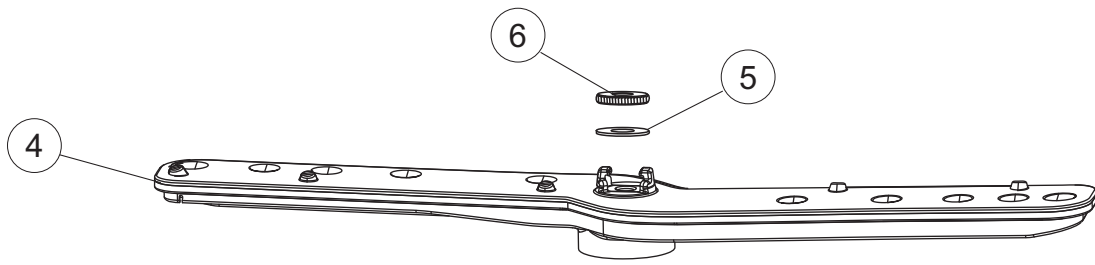

**Pompa scarico
Drain pump**

5

6

(*) Ricambio consigliato.

Pagina	Posizione	Codice ricambio	Vecchio codice	Descrizione
1	1	004258		PANNELLO SUPERIORE
1	2	022159		PANNELLO POSTERIORE
1	3	035113		STAFFA ASSEMBLAGGIO PANNELLI
1	4	437081	REB437081	GUARNIZIONE SPORTELLO 50/505
1	5	994012	DWS30	SERRATURA PER SPORTELLO PER LAVASTOVI-
1	6	417041	REB417041	DADO BATTUTA SPORTELLO
1	7	307003	REB307003	BATTUTA DADO ASTA SPORTELLO
1	8	029685		SPORTELLO
1	9	325066	REB325066	PIOLO SERRATURA SPORTELLO
1	10	311019	REB311019	CERNIERA PORTA D18/G25
1	11	325036	REB325036	PERNO PER CERNIERA SPORTELLO PER
1	12	304021	REB304021	ASTA TIRANTE SPORTELLO PER LAVASTOVIGLIE
1	13	035112		PANNELLO COMPONENTI ELETTRICI
1	14	012338		PANNELLO ANTERIORE
1	15	030195		PROTEZIONE INFERIORE PER ZOCCOLO PER LAVABICCHIERI
1	16	040123		BASE TELAIO LA500
1	17	461019	REB461019	PIEDINO ESAGONALE REGOLABILE PER LAVA-
1	18	480153		TAPPO
1	19	459006	REB459006	PASSACAPO D INT 9 D EST 16
1	20	459004	REB459004	PASSACAPO PER POMPA DI SCARICO
2	1	224004	REB224004	PRESSOSTATO 35/17
2	2	224029		PRESSOSTATO
2	3	035031	REB035031	TUBO Y -COLLEGAMENTO PRESSOSTATO
2	4	143013	REB143013	TUBO PVC VERDE 4X7
2	5	220011	REB220011	MORSETTIERA
2	6	H.374339-2		CAVO MACCHINA H07RN-F 5X2.5X2.5MT
2	7	459005	REB459005	SERRACAPO
2	8	230118		RESISTENZA VASCA 2100W-230V
2	9	437086	REB437086	GUARNIZIONE RESISTENZA VASCA
2	10	236047	REB236047	TERMOSTATO 95°C
2	11	236052		TERMOSTATO 90°+/-3°C
2	12	456002	REB456002	guarnizione o-ring