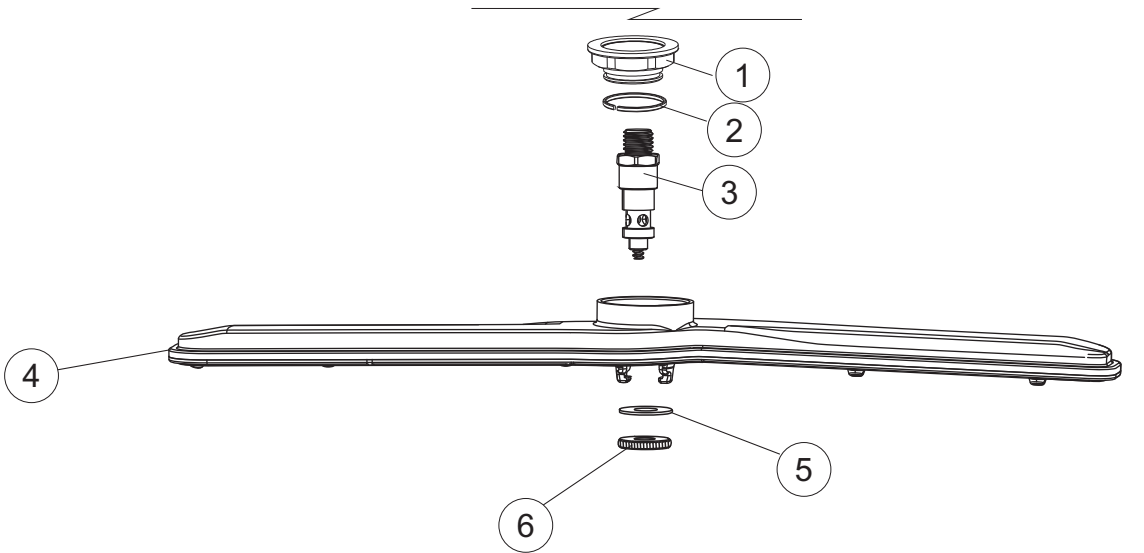

**Pompa scarico
Drain pump**

5

6

(*) Ricambio consigliato.

Pagina	Posizione	Codice ricambio	Vecchio codice	Descrizione
1	1	004258		PANNELLO SUPERIORE
1	2	022159		PANNELLO POSTERIORE
1	3	035113		STAFFA ASSEMBLAGGIO PANNELLI
1	4	437081	REB437081	GUARNIZIONE SPORTELLO 50/505
1	5	994012	DWS30	SERRATURA PER SPORTELLO PER LAVASTOVI-
1	6	417041	REB417041	DADO BATTUTA SPORTELLO
1	7	307003	REB307003	BATTUTA DADO ASTA SPORTELLO
1	8	029685		SPORTELLO
1	9	325066	REB325066	PIOLO SERRATURA SPORTELLO
1	10	311019	REB311019	CERNIERA PORTA D18/G25
1	11	325036	REB325036	PERNO PER CERNIERA SPORTELLO PER
1	12	304021	REB304021	ASTA TIRANTE SPORTELLO PER LAVASTOVIGLIE
1	13	035112		PANNELLO COMPONENTI ELETTRICI
1	14	012338		PANNELLO ANTERIORE
1	15	030195		PROTEZIONE INFERIORE PER ZOCCOLO PER LAVABICCHIERI
1	16	040123		BASE TELAIO LA500
1	17	461019	REB461019	PIEDINO ESAGONALE REGOLABILE PER LAVA-
1	18	480153		TAPPO
1	19	459006	REB459006	PASSACAPO D INT 9 D EST 16
1	20	459004	REB459004	PASSACAPO PER POMPA DI SCARICO
2	1	224004	REB224004	PRESSOSTATO 35/17
2	2	224029		PRESSOSTATO
2	3	035031	REB035031	TUBO Y -COLLEGAMENTO PRESSOSTATO
2	4	143013	REB143013	TUBO PVC VERDE 4X7
2	5	220011	REB220011	MORSETTIERA
2	6	H.374339-2		CAVO MACCHINA H07RN-F 5X2.5X2.5MT
2	7	459005	REB459005	SERRACAPO
2	8	230118		RESISTENZA VASCA 2100W-230V
2	9	437086	REB437086	GUARNIZIONE RESISTENZA VASCA
2	10	236047	REB236047	TERMOSTATO 95°C
2	11	236052		TERMOSTATO 90°+/-3°C
2	12	456002	REB456002	guarnizione o-ring