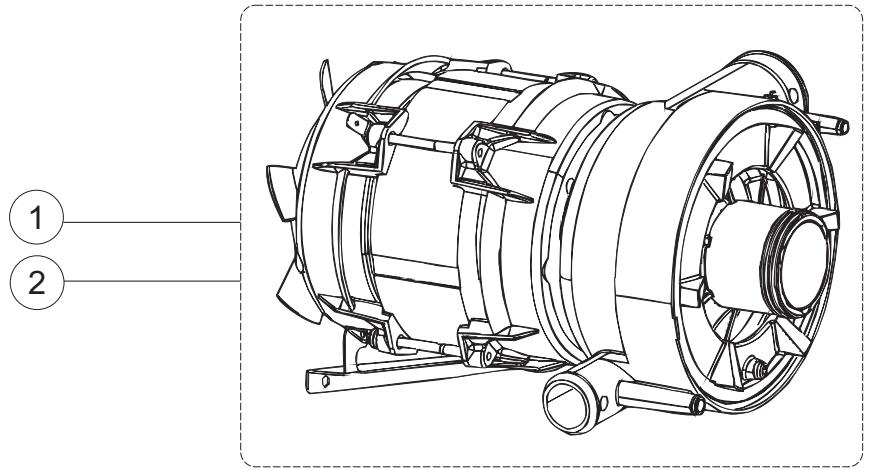

**Pompa scarico
Drain pump**

5

6

(*) Ricambio consigliato.

Pagina	Posizione	Codice ricambio	Vecchio codice	Descrizione
1	1	004258		PANNELLO SUPERIORE
1	2	022159		PANNELLO POSTERIORE
1	3	035113		STAFFA ASSEMBLAGGIO PANNELLI
1	4	437081	REB437081	GUARNIZIONE SPORTELLO 50/505
1	5	994012	DWS30	SERRATURA PER SPORTELLO PER LAVASTOVI-
1	6	417041	REB417041	DADO BATTUTA SPORTELLO
1	7	307003	REB307003	BATTUTA DADO ASTA SPORTELLO
1	8	029685		SPORTELLO
1	9	325066	REB325066	PIOLO SERRATURA SPORTELLO
1	10	311019	REB311019	CERNIERA PORTA D18/G25
1	11	325036	REB325036	PERNO PER CERNIERA SPORTELLO PER
1	12	304021	REB304021	ASTA TIRANTE SPORTELLO PER LAVASTOVIGLIE
1	13	035112		PANNELLO COMPONENTI ELETTRICI
1	14	012338		PANNELLO ANTERIORE
1	15	030195		PROTEZIONE INFERIORE PER ZOCCOLO PER LAVABICCHIERI
1	16	040123		BASE TELAIO LA500
1	17	461019	REB461019	PIEDINO ESAGONALE REGOLABILE PER LAVA-
1	18	480153		TAPPO
1	19	459006	REB459006	PASSACAPO D INT 9 D EST 16
1	20	459004	REB459004	PASSACAPO PER POMPA DI SCARICO
2	1	224004	REB224004	PRESSOSTATO 35/17
2	2	224029		PRESSOSTATO
2	3	035031	REB035031	TUBO Y -COLLEGAMENTO PRESSOSTATO
2	4	143013	REB143013	TUBO PVC VERDE 4X7
2	5	220011	REB220011	MORSETTIERA
2	6	H.374339-2		CAVO MACCHINA H07RN-F 5X2.5X2.5MT
2	7	459005	REB459005	SERRACAPO
2	8	230118		RESISTENZA VASCA 2100W-230V
2	9	437086	REB437086	GUARNIZIONE RESISTENZA VASCA
2	10	236047	REB236047	TERMOSTATO 95°C
2	11	236052		TERMOSTATO 90°+/-3°C
2	12	456002	REB456002	guarnizione o-ring